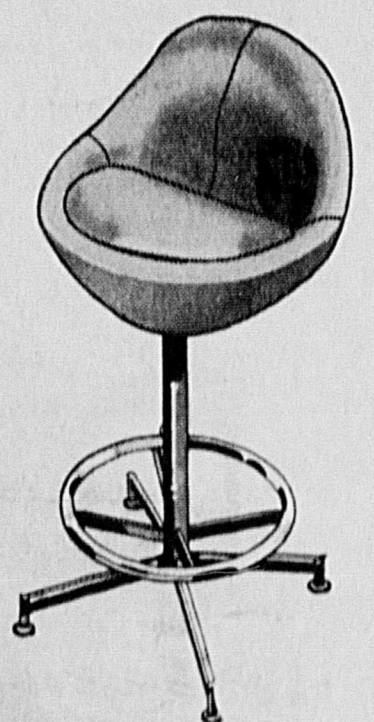

Simpsons-Sears — Articles de Sport (Rayon 6).

Profitez de nos bas prix pour adjoindre à votre bar quelques tabourets pivotants

Rabais 7.99
Modèle à dossier capitonné

Rég. 47.98

39⁹⁹ ch.

Mensualités \$6*

Aucun bar n'est complet sans au moins 1 de ces tabourets confortables, élégants et réglables. Siège baquet pivotant à recouvrement vinyle simili-cuir; dossier capitonné réglable en hauteur entre 25 et 31 pouces. Tons de noir, vert pré, ou orange brûlé.

Tabouret de bar

39⁹⁹ ch.

Mensualités \$5*

Modèle pratique et confortable. Similaire à l'illustration.

Modèle de l'ère spatiale

44⁹⁹ ch.

Mensualités \$6*

Tout nouveau, dossier et siège recouverts vinyle. Réglable entre 25 et 31 pouces. Repose-pieds chromé. Tons de noir, avacat ou mandarine.

Rabais 4.99 sur tabouret de bar confortable et moderne

Rég. 26.98

21⁹⁹ ch.

Modèle pivotant, aussi bien pour le bar que le comptoir de la cuisine. Vinyle solide. Pieds et repose-pieds chromés. Hauteur 30 pouces. Siège rembourré mousse.