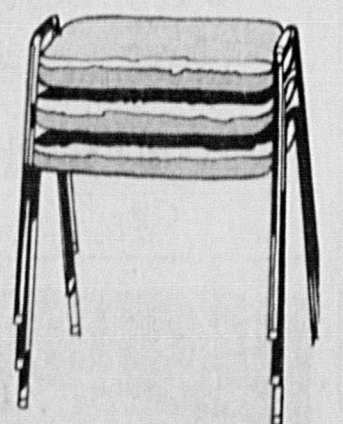

Jeu de 3 tabourets

Rég. 13.98

9⁹⁹ ens.

Empilables. Construction acier tubulaire ton bronze. Siège rembourré mousse et recouvert vinyle.

Simpsons-Sears où vous trouvez de tout pour Noël