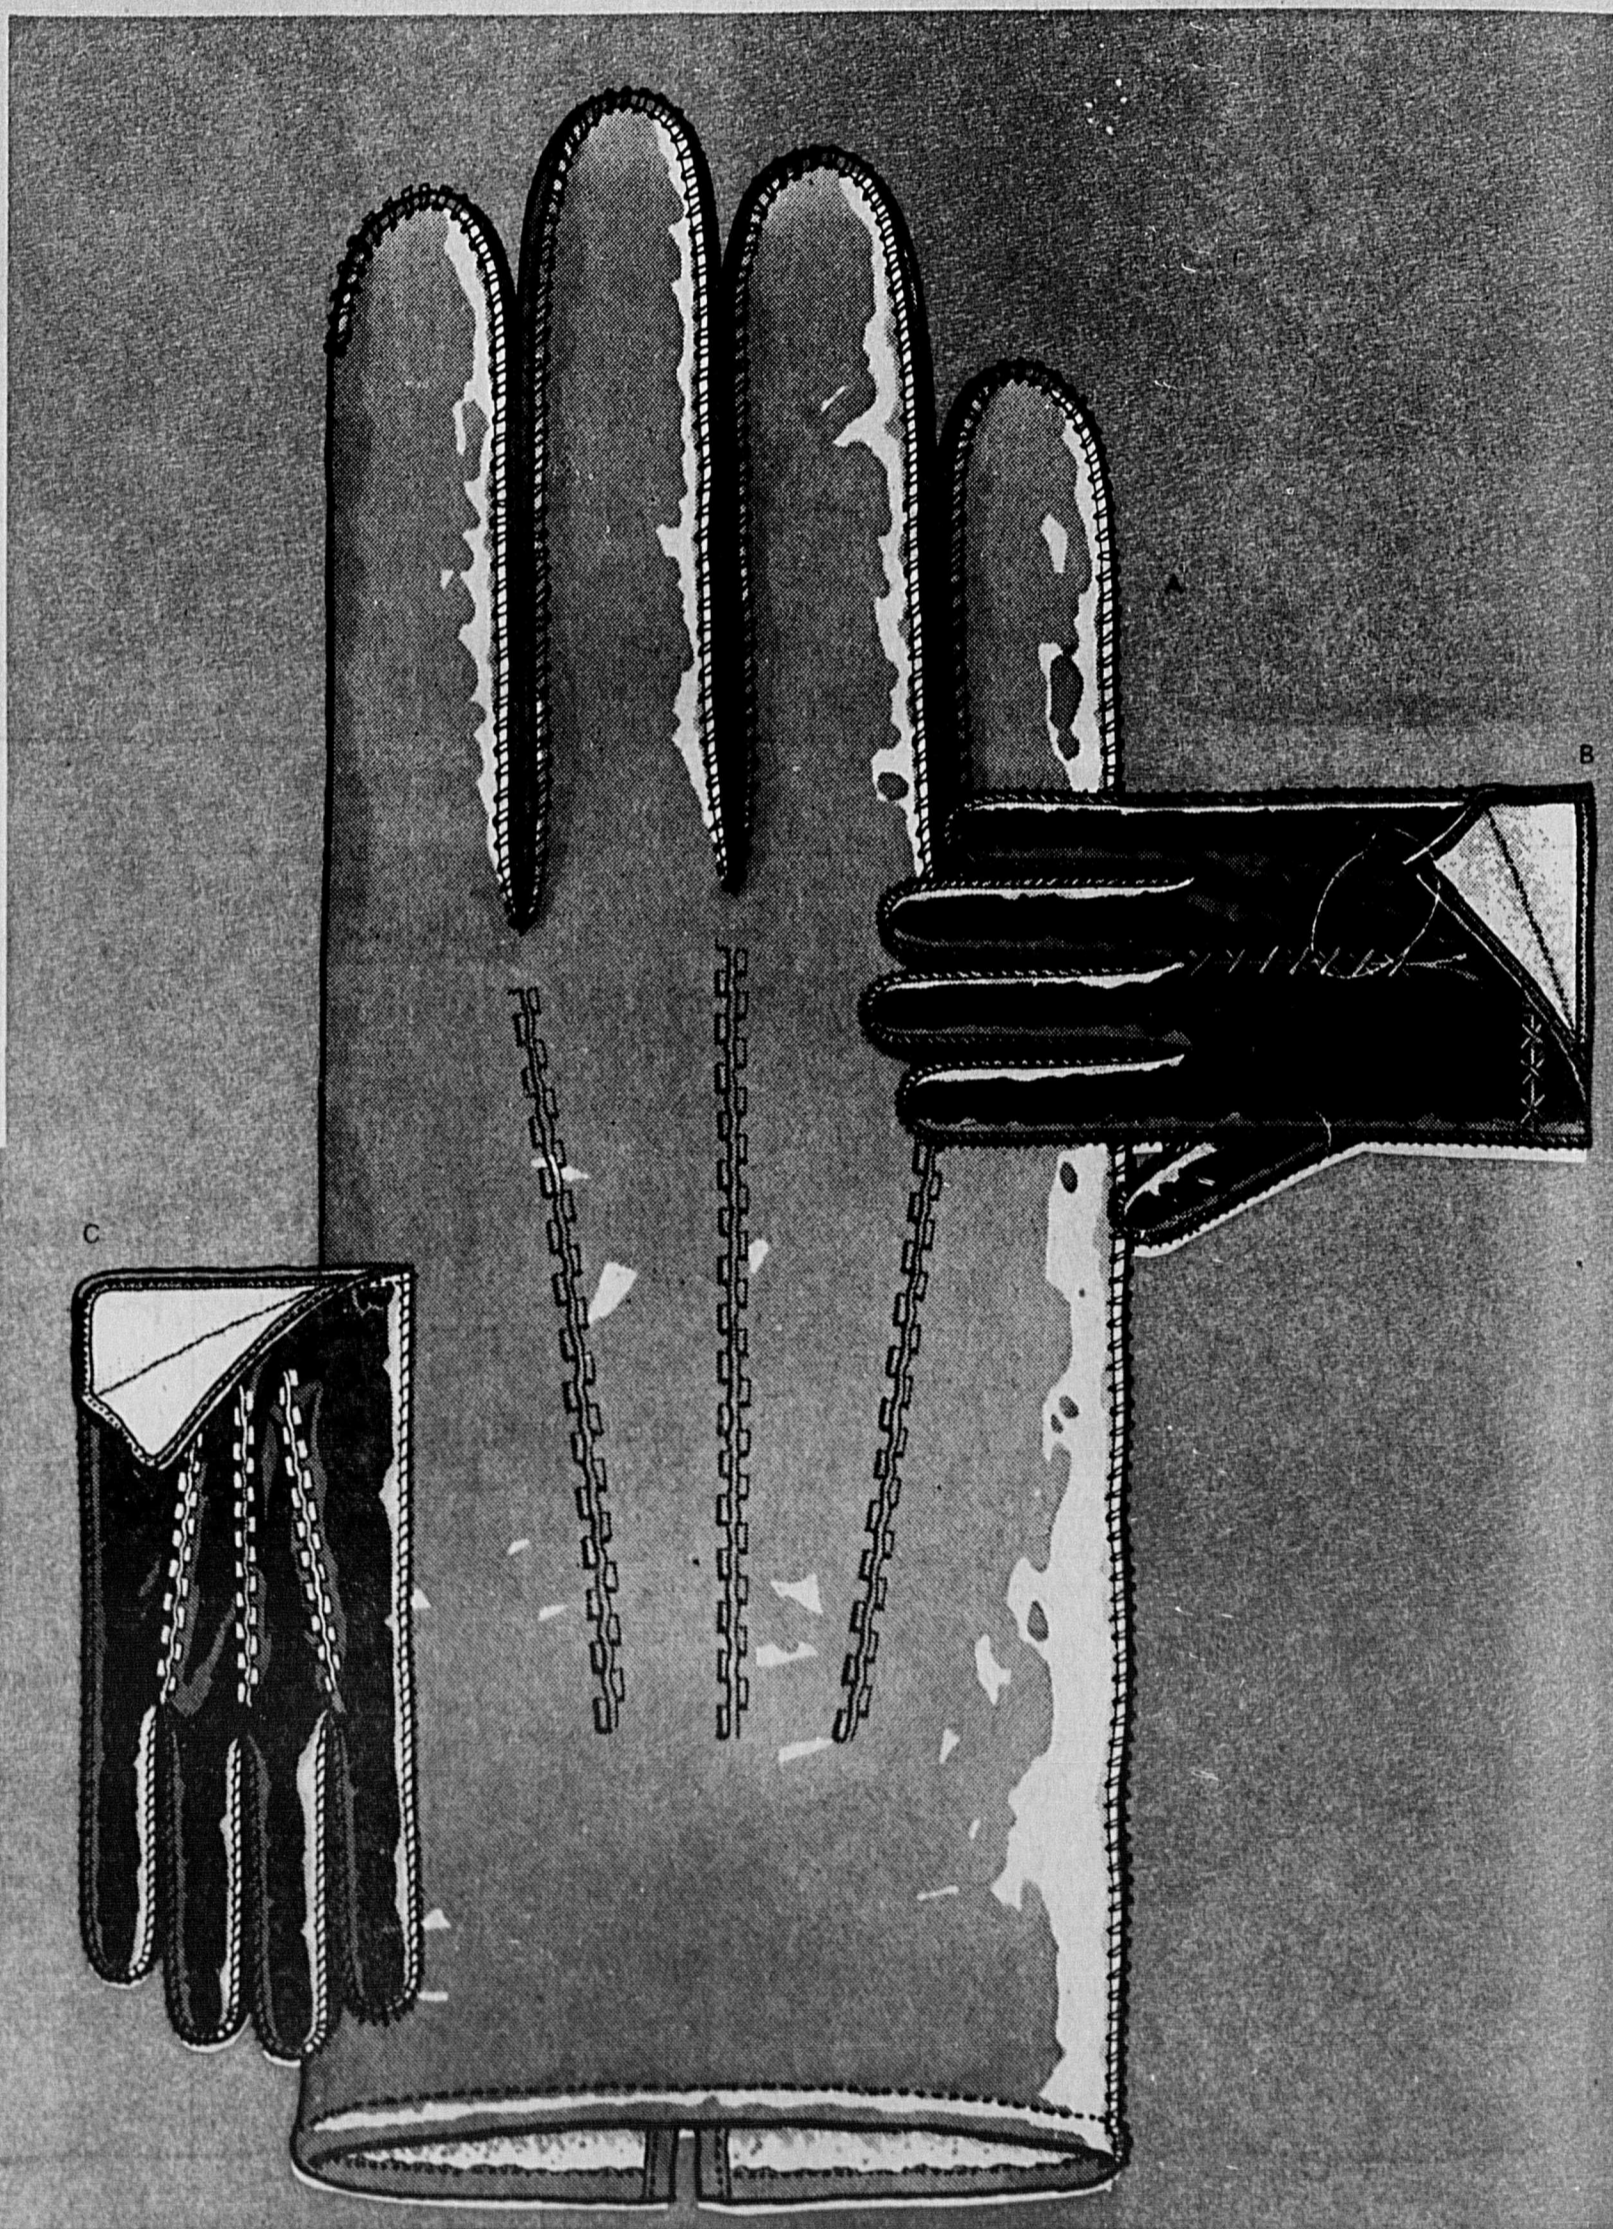

OU VOUS TROUVEZ DE TOUT

SIMPSONS
Sears

Pour NOËL

Rabais $2 à $3
sur ces 5 modèles de gants
pour hommes. Confection cuir,
 doublure luxueuse et chaude.
3 jours seulement.

$
5
pai.

A) Rabais 2.50 sur gants en cuir de vache. Doublure de chaude peluche. Surpiqûres. Brun ou noir. P.M.G.T.G. Rég. 7.50

B) Rabais $3 sur gants en cuir de boeuf doublés de peluche. Doigts "carrés". Points de croix sur le dos et au poignet. Brun ou noir. P.M.G.T.G. Rég. $8

C) Modèle en vogue, confectionné en cuir de boeuf. Doublure en tricot de rayonne brossée et mousse. Surpiqûres. Piqûres fantaisie sur le dos. Brun ou noir. P.M.G.T.G. Rég. $7

D) Rabais 2.50 sur modèle de luxe, en cuir de boeuf cousu à la main. Doublure peluche acrylique. Noir ou brun. P.M.G.T.G. Rég. 7.50

E) Rabais $2 sur modèle en cuir de chèvre, cousu main. Doublure tricot de laine fini cachemire. Gris, noir, brun ou chameau. Pointures, 8, 8 1/2, 9, 9 1/2, 10, 10 1/2. Rég. $7

Simpsons-Sears — Accessoires pour Hommes (Rayon 33).

Concours SIMPSONS Sears SKI-
VACANCES SOLEIL

AIR CANADA

SUNTOURS

Règles du concours

- 1- Les coupons devront être déposés dans les récipients spéciaux, placés en des endroits stratégiques du magasin. Seuls les coupons spéciaux seront valides.
- 2- Le tirage se fera à notre magasin de Place Fleur de Lys, le samedi 23 décembre à 4h.15 p.m.
- 3- Deux (2) noms seront tirés. La première personne gagnante sera avisée et aura le choix entre l'une et l'autre destination. Le second gagnant se verra attribuer le deuxième voyage.

4- Chaque gagnant recevra en plus $200 (en argent), soit un total de $400.

5- La présence des gagnants n'est pas requise. Ils devront répondre à une question d'ordre général pour obtenir leur prix.

6- Les employés de Simpsons-Sears, Robert Simpsons Co. Ltd., Simpsons-Sears Ltd., et leurs subsidiaires, sont exclus de ce concours.

* Télé-shopping

Place Fleur de Lys
Place Laurier

529-9811

Chicoutimi 549-8111