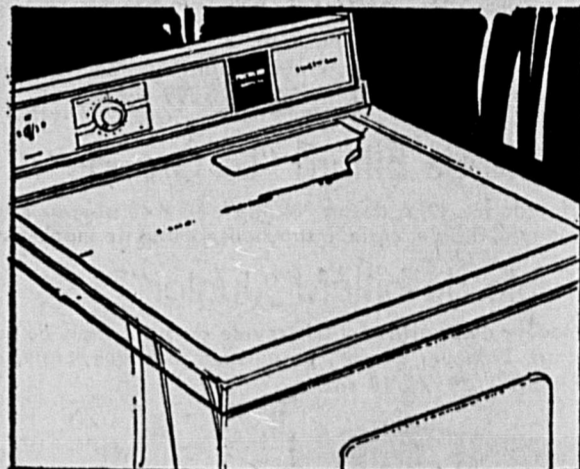

Sécheuse "Kenmore" 2 programmes

169⁹⁹

Mensualités 7.50*

- Tambour haute vitesse pour séchage rapide
- Cycle Perma-Prest à refroidissement... pour prévenir faux plis
- Cycle "air" pour couvertures
- Filtre à charpie au-dessus
- Interrupteur de porte
- Dessus porcelaine

Simpsons-Sears — Appareils Ménagers (Rayon 26).

BAREME DES MENSUALITES SIMPSONS-SEARS			
Compte universel		(24 mois pour payer)	
Solde	Mensualités	Solde	Mensualités
Jusqu'à 40.00	5.00	220.01 à 240.00	13.00
40.01 à 50.00	6.00	240.01 à 260.00	14.00
50.01 à 70.00	7.00	260.01 à 280.00	15.00
70.01 à 100.00	8.00	280.01 à 320.00	16.00
100.01 à 120.00	9.00	320.01 à 340.00	17.00
120.01 à 170.00	10.00	340.01 à 360.00	18.00
170.01 à 200.00	11.00	360.01 à 380.00	19.00
200.01 à 220.00	12.00	380.01 à 400.00	20.00

● Nos taux de crédits sont calculés comme suit: 19.2% par an (1.6% par mois) sur votre solde mensuel (jusqu'à $500), et 13.2% par an (1.1% par mois) sur toute partie du solde mensuel au-dessus de $500.

* TELE-SHOPING 529-9811

- Fleur de Lys
- Place Laurier

Vous ne dites que: "Portez à mon compte!"
Nous entretenons ce que nous vendons.
Notre garantie: Satisfaction ou remboursement.

Pour appeler directement
aux rayons — Composez:
Fleur de Lys 529-9861
Place Laurier 658-2121

- Donnacona
- Portneuf
- Neuville

ZE 1-0000

* TELE-SHOPING
549-8111 Chicoutimi
379-5333 Trois-Rivières