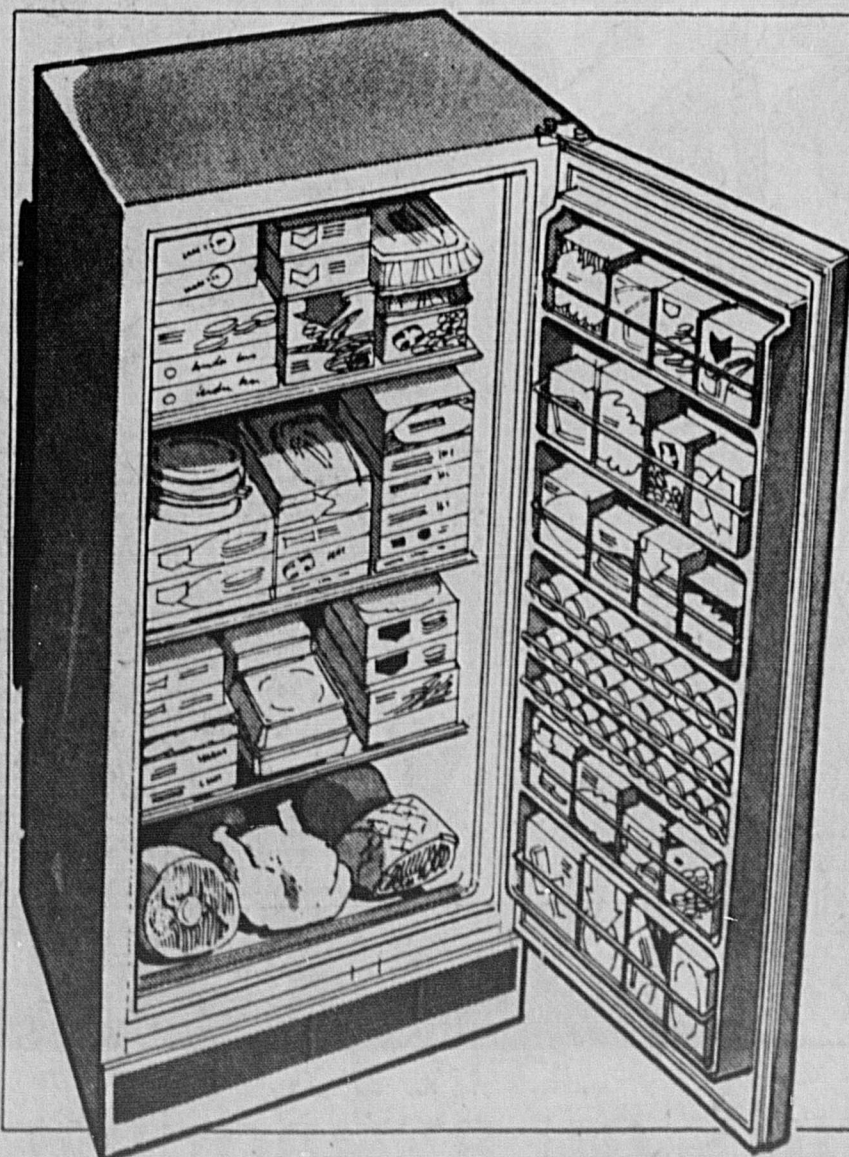

Congélateur vertical "Coldspot"
Modèle 15.8 pieds cubes, pour 553 livres de denrées

239⁹⁹

Mensualités 9.50*

- Tablettes pleine largeur, tablettes de porte, espace pour conserves
- Panier pleine largeur, coulissant pour commodité
- Contrôle de température; dégivrage, drain.
- Fini intérieur résistant aux odeurs
- Eclairage intérieur
- Fini extérieur blanc, résistant aux taches

Simpsons-Sears — Appareils Ménagers (Rayon 47).

* Notre barème de mensualités apparaît en page 6