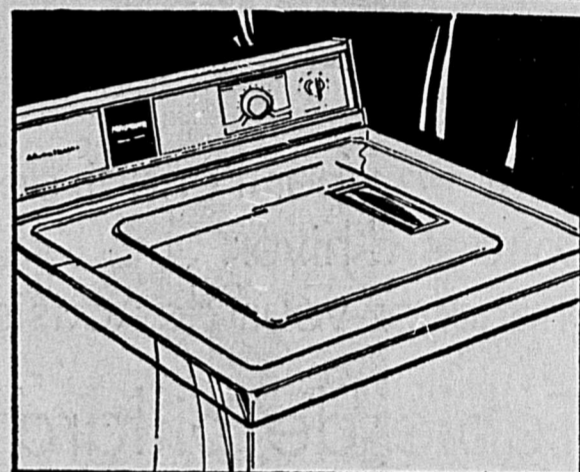

Lessiveuse "Kenmore" 3 programmes/2 vitesses

259⁹⁹

Mensualités 10.50*

- Programmes: normal, délicat, Perma-Prest... avec cycle spécial de refroidissement prévenant faux plis
- 3 températures de lavage et de rinçage
- Agitateur "Roto-Swirl", protège-pompe
- Interrupteur de porte. Dessus porcelaine.

Simpsons-Sears — Appareils Ménagers (Rayon 26).