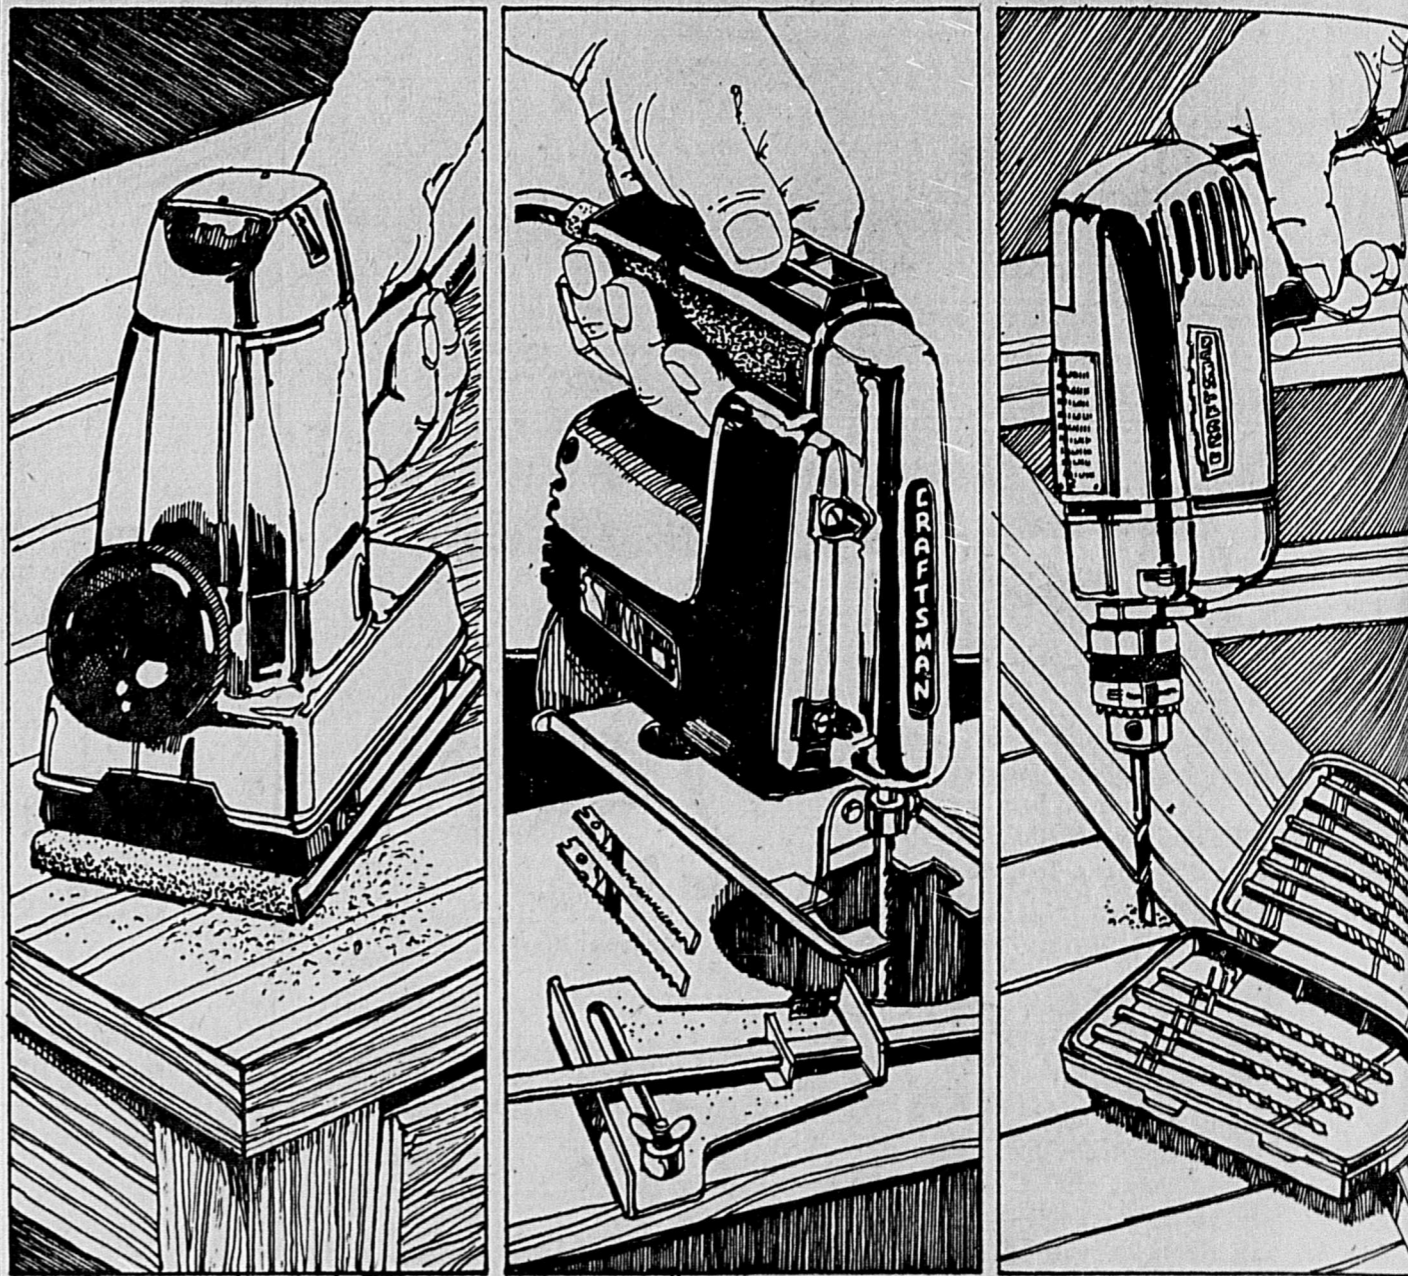

Craftsman®:

Les machines-outils qui vous épargnent de la peine

Ces 3 appareils forment un ensemble offert à bas prix

Les "Craftsman" ont du muscle... c'est ce que vous diront tous ceux qui ont appris à les connaître. Pour compléter l'équipement de votre atelier, voici enfin un ensemble de prix... offert pour presque rien!

- a- Sableuse orbitale développant 1/5 h.p. Verrouillage de sécurité, papier sablé 3 3/8" x 7" à dégagement rapide (1 feuille livrée).
- b- Scie sauteuse 1/2 pouce. Développe 1/5 h.p. Base inclinable à 45 degrés. Avec guide de bord.
- c- Perceuse 1/4 H.P., idéale pour bois, métal ou ciment. Avec un ensemble de 13 mèches traitées au vanadium.

Et les 3 appareils formant cet ensemble "Craftsman" vous sont livrés dans un coffret de métal à compartiments.

Rég. 105.41

69⁹⁹
ens.

Mensualités $8*

Simpsons-Sears — Quincaillerie (Rayon 9).

Rabais **14⁹⁹**

Poêle-cheminée en acier à garnitures de laiton

Rég. 229.98

214⁹⁹

Mensualités $13*

Portes grandes ouvertes, c'est une cheminée... portes fermées, c'est un poêle. Devanture 26 1/2 x 20 1/8 pouces de haut. Avec pare-étincelles, grille pour bois, charbon ou charbon de bois, 3 longueurs de tuyau pour plafond jusqu'à 96 pouces de haut; écran antirayonnant à l'arrière.

- A- MODELE ECONOMIQUE
  Devanture 19x15 1/2 pouces. Rég. 114.98 **104⁹⁹** ch.
- B- MODELE "CLASSIQUE" AVEC GARNITURE ACIER SUEDOIS. 32x22x42 1/2 pouces de profondeur. Rég. 89.98 **79⁹⁹** ch.
- C- MODELE "CLASSIQUE" AVEC HOTTE 32x22x87 1/2 pouces de haut. Rég. 124.98 **114⁹⁹** ch.

Simpsons-Sears — Plomberie-Chauffage (Rayon 42).
* Notre barème de mensualités apparaît en page 6.