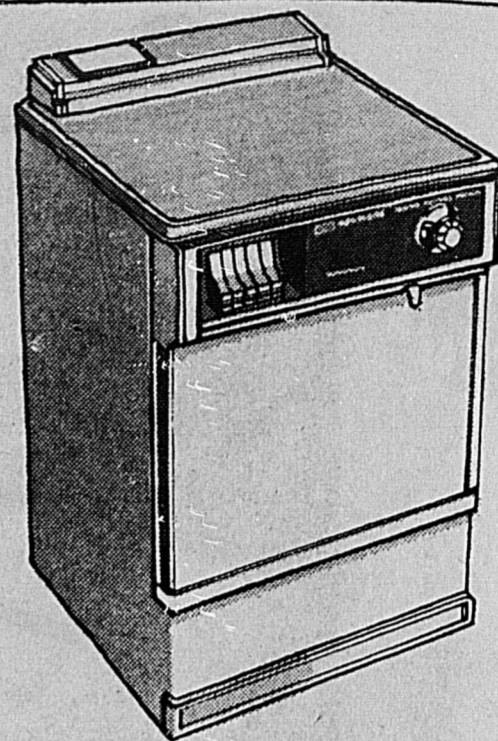

MODELE 3 VITESSES SANS-EVACUATION 59⁹⁹
Filtre au charbon purifiant l'air. ch.

MODELE 2 VITESSES AVEC EVACUATION 24⁹⁸
ch.

Simpsons-Sears — Appareils Ménagers (Rayon 22).

Lave-vaisselle avec séchage à air pulsé