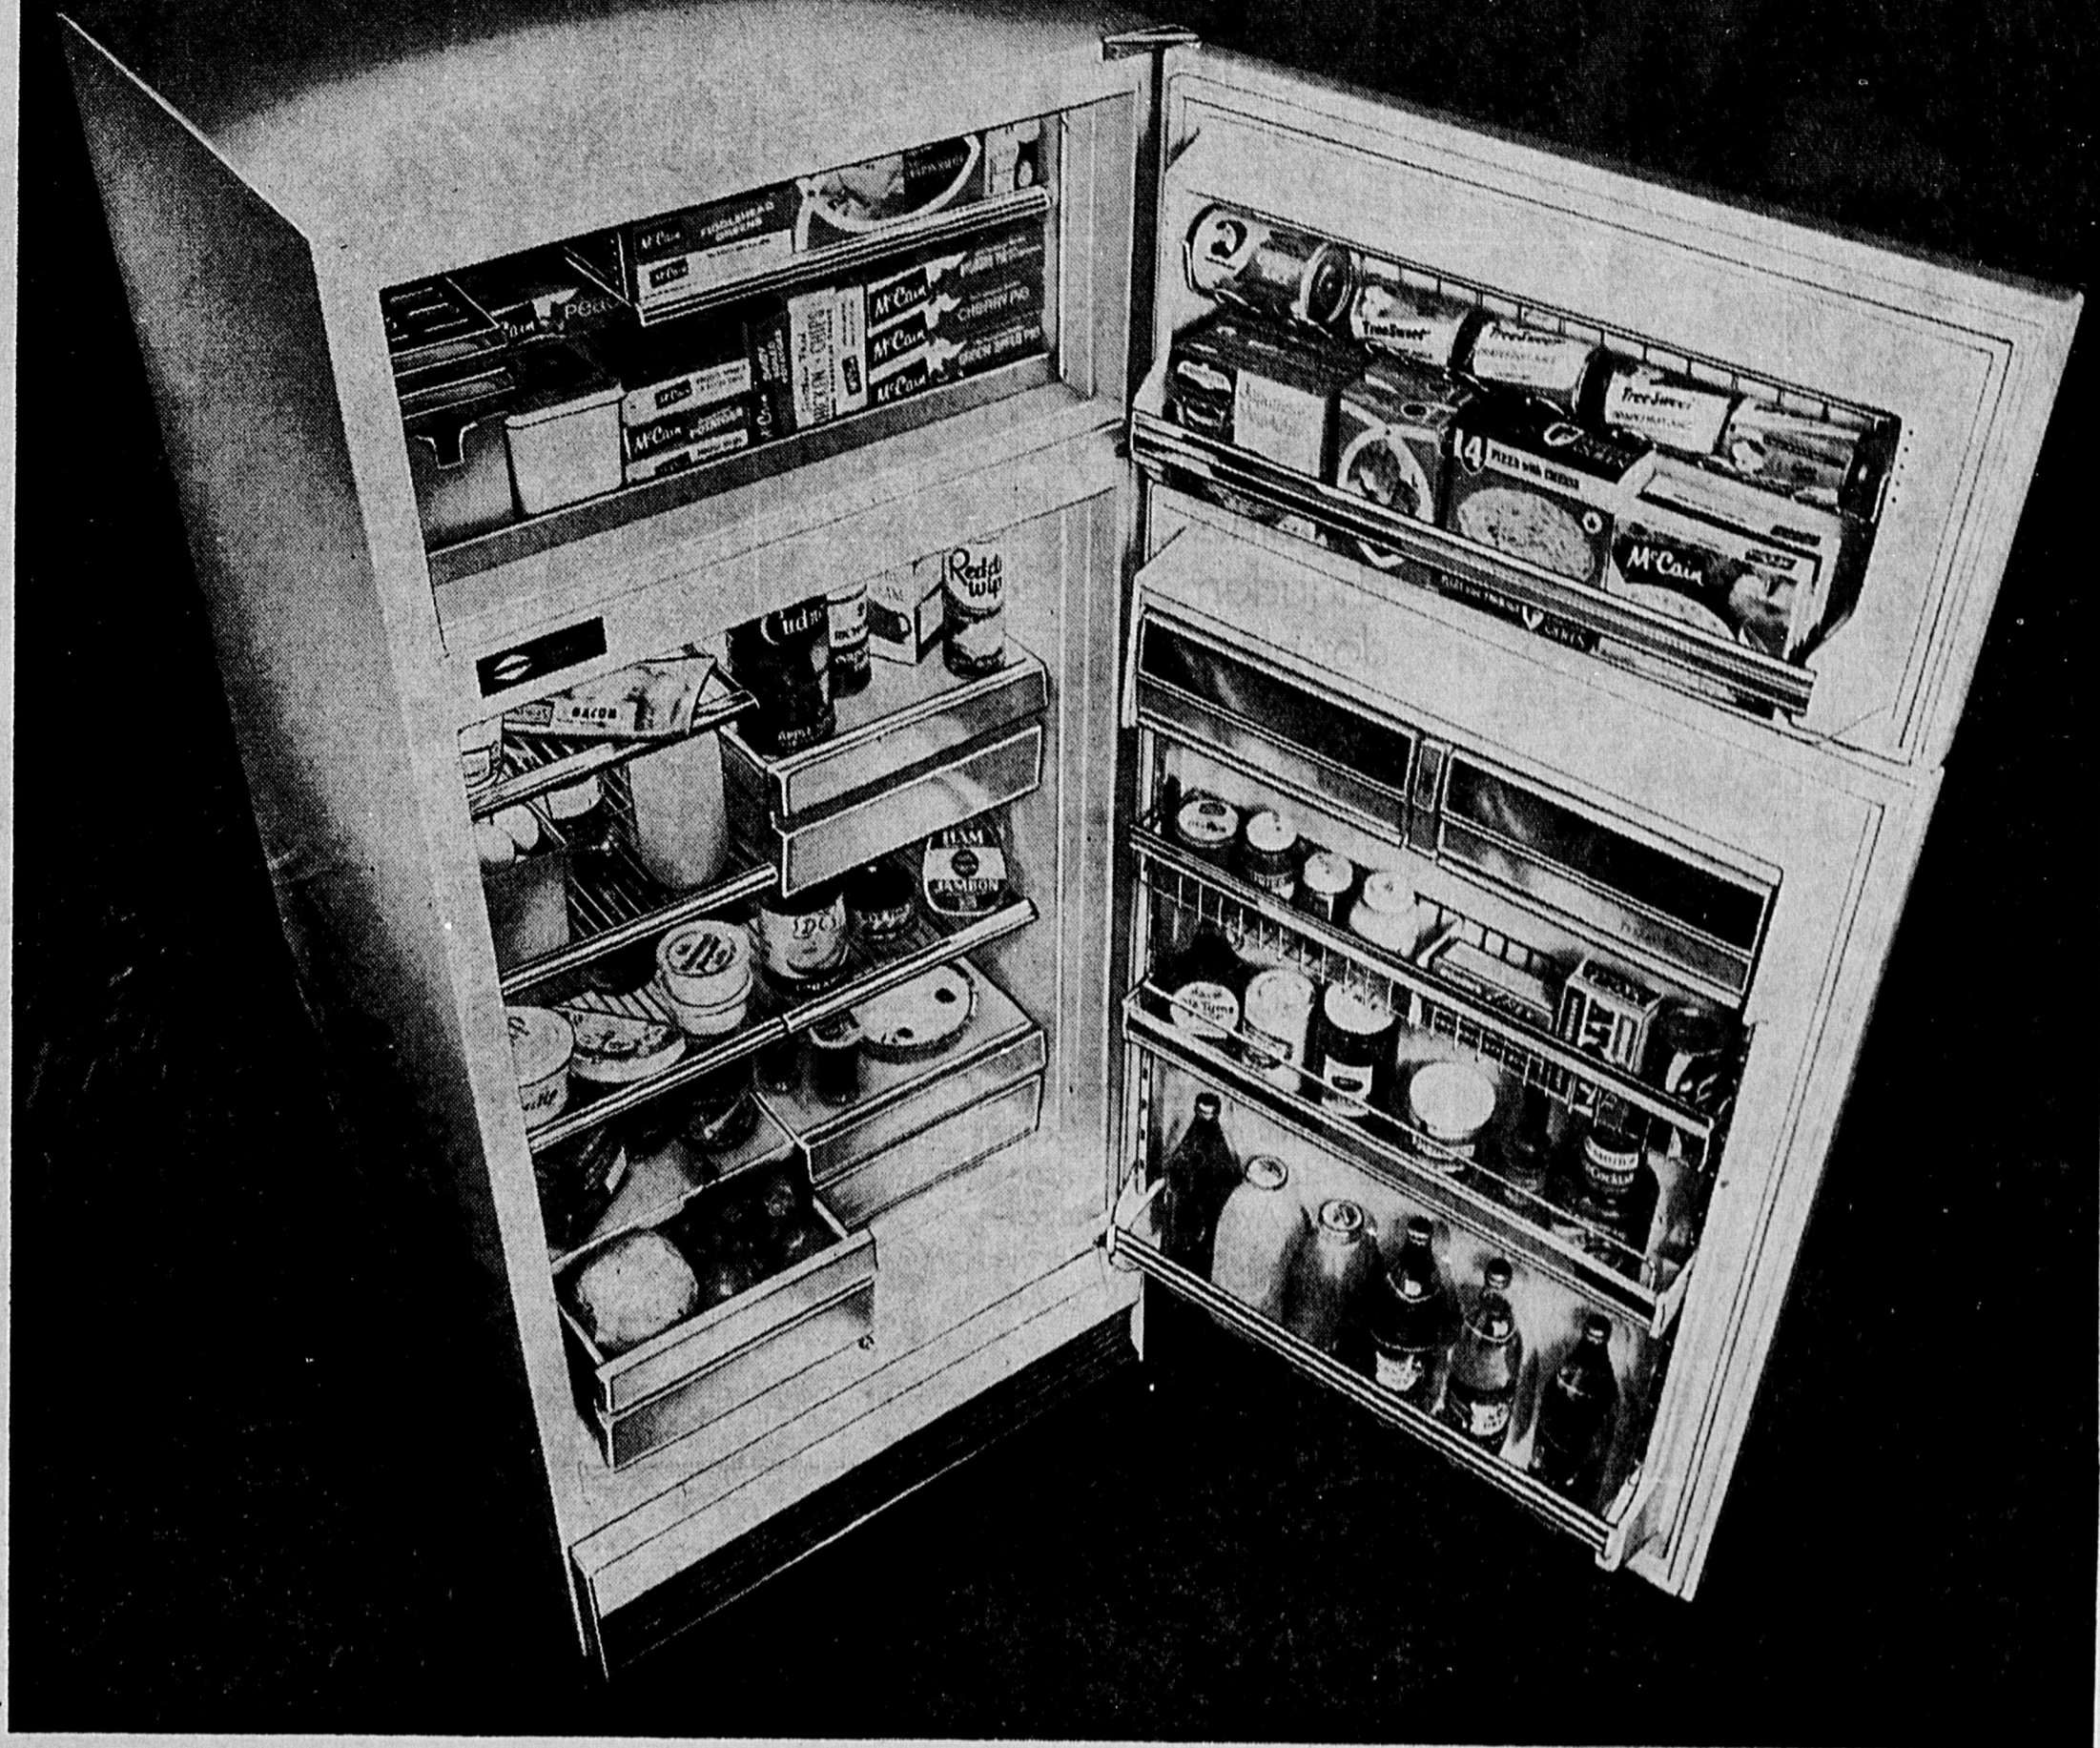

- Donnacona
- Portneuf
- Neuville

ZE 1-0000

* TELE-SHOPING
549-8111 Chicoutimi
379-5333 Trois-Rivières

SIMPSONS
Sears

"Coldspot" de luxe 16.6 pi. cu. à tablettes "Spacemaster"

Ce réfrigérateur "Coldspot", absolument sans givre, a été étudié pour vous offrir la plus grande commodité, le maximum d'espace... et de multiples perfectionnements qui se révèlent à l'usage.