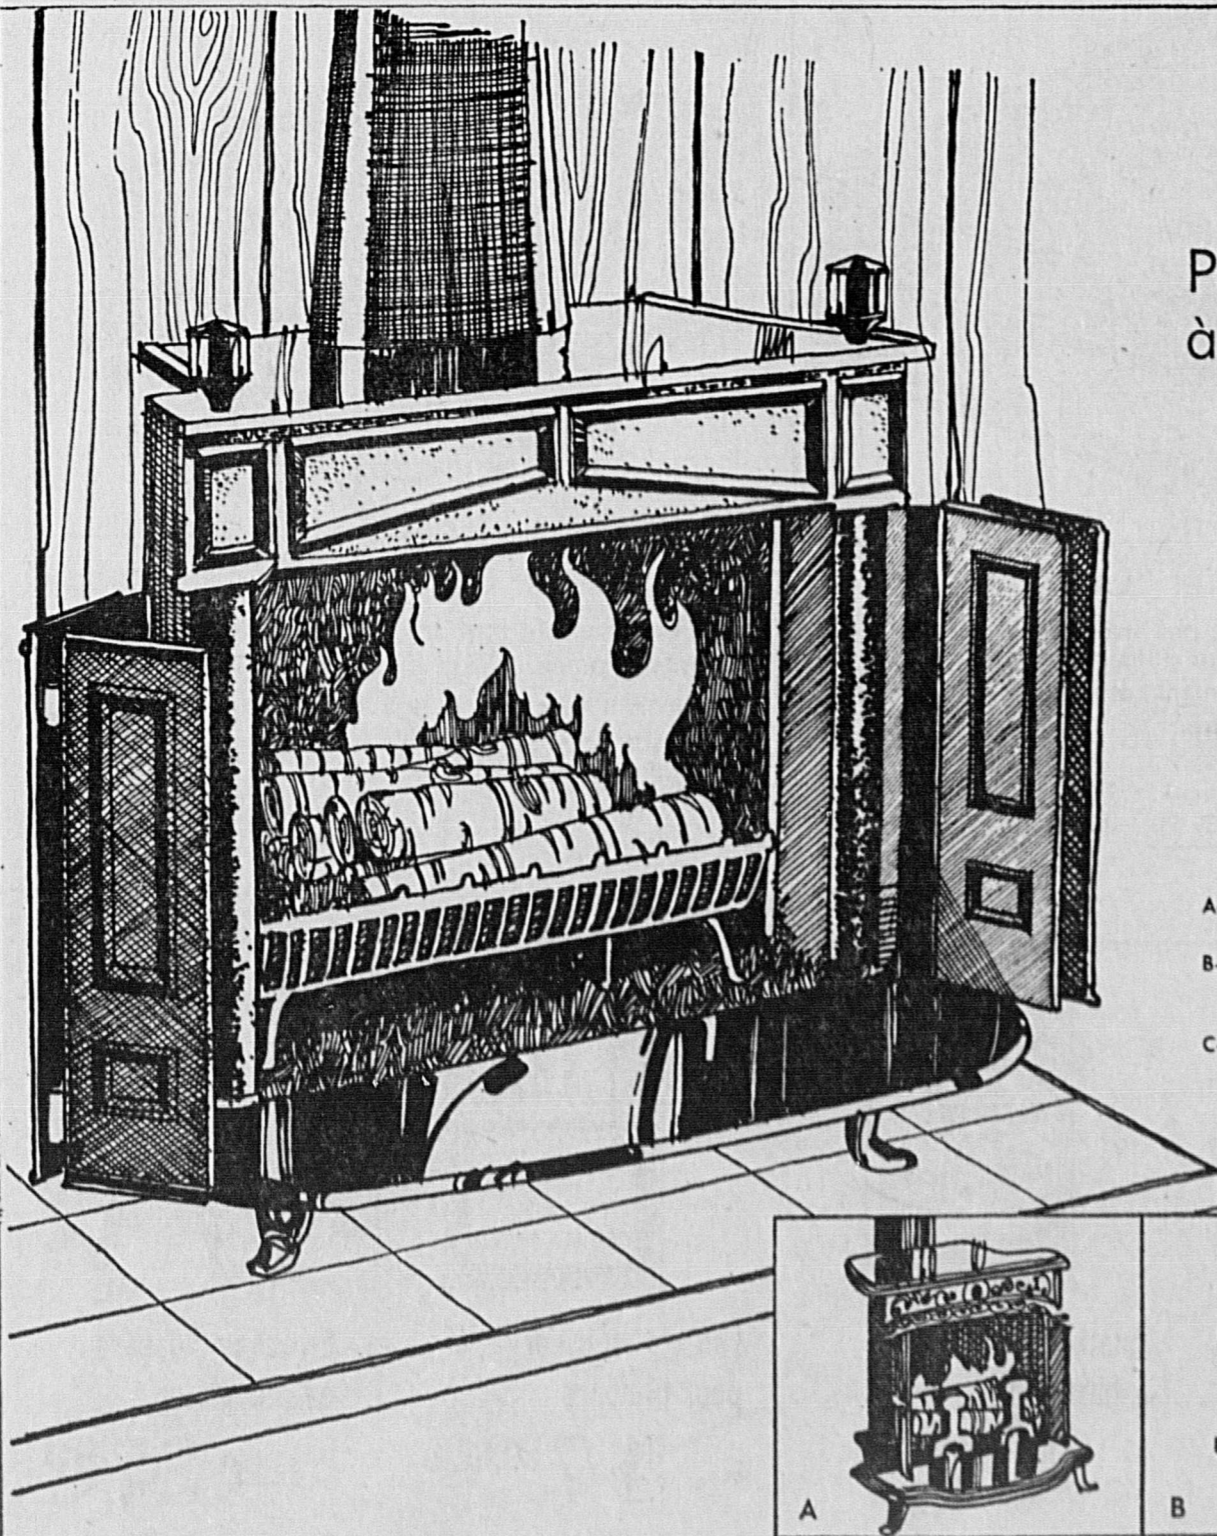

Rabais intéressants sur fournaies à l'huile (sur commande seulement)

Modèle 58,000 BTU

Rég. 259.98 **234⁹⁹**

Modèle 75,000 BTU

Rég. 289.98 **264⁹⁹**

Simpsons-Sears — Plomberie-Chauffage (Rayon 42).