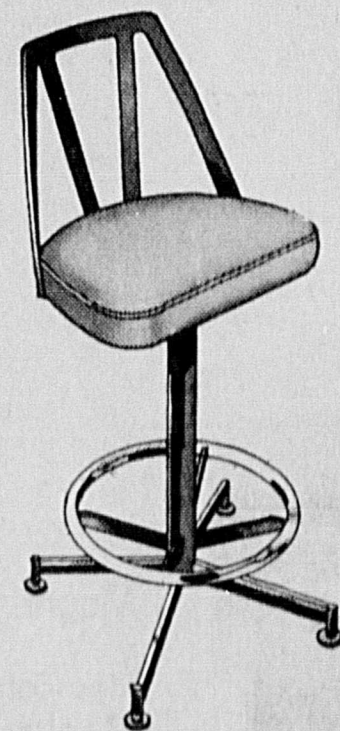

Simpsons-Sears — Articles de Sport (Rayon 6).

Profitez de nos bas prix pour adjoindre à votre bar quelques tabourets pivotants

Rabais 7.99
Modèle à dossier capitonné

Rég. 47.98

39⁹⁹ ch.

Mensualités \$6*

Aucun bar n'est complet sans au moins 1 de ces tabourets confortables, élégants et réglables. Siège baquet pivotant à recouvrement vinyle simili-cuir; dossier capitonné réglable en hauteur entre 25 et 31 pouces. Tons de noir, vert pré, ou orange brûlé.

Tabouret de bar

39⁹⁹ ch.

Mensualités \$5*

Modèle pratique et confortable. Similaire à l'illustration.

Modèle de l'ère spatiale

44⁹⁹ ch.

Mensualités \$6*

Tout nouveau, dossier et siège recouverts vinyle. Réglable entre 25 et 31 pouces. Repose-pieds chromé. Tons de noir, avacat ou mandarine.

Rabais 4.99 sur tabouret de bar confortable et moderne

Rég. 26.98

21⁹⁹ ch.

Modèle pivotant, aussi bien pour le bar que le comptoir de la cuisine. Vinyle solide. Pieds et repose-pieds chromés. Hauteur 30 pouces. Siège rembourré mousse.