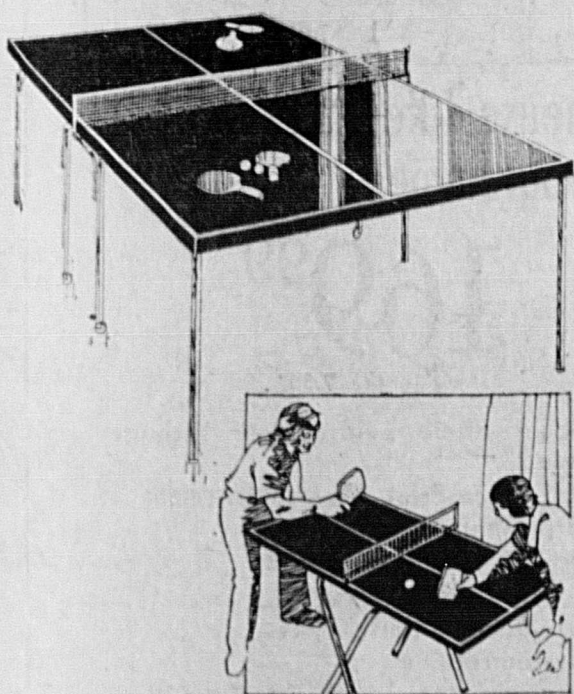

Table de billard "La Grande"

Plan de jeu 1", à dessus "Slotite": 86 x 43 pouces; 2 queues de 48", 2 queues de 52", triangle, diable, craie, instructions, boules de snooker ou boules de billard. 399.98 ens.

Table de billard "Junior"

Modèle d'appartement, charpente de bois, tapis de coton vert. Poches et tunnel standard. 2 queues de 48", triangle de plastique, craie, instructions et ens. de boules de billard 2 1/8". 79.98 ens.

Table de ping-pong "Rally Suprême"

59⁹⁸ ch.

Mensualités \$7*

Se plie aisément et vite. Roulettes. Coins renforcés. Dessus vert tracé, mesure 5 x 9 pieds. Filet et potelets non inclus.

Petit modèle

Pliant, avec filet, balles et deux raquettes coussinées mousse. 19.99 ens.

Simpsons-Sears — Articles de Sport (Rayon 6).

Profitez de nos bas prix pour adjoindre à votre bar quelques tabourets pivotants

Rabais 7.99
Modèle à dossier capitonné

Rég. 47.98

39⁹⁹ ch.

Mensualités \$6*

Aucun bar n'est complet sans au moins 1 de ces tabourets confortables, élégants et réglables. Siège baquet pivotant à recouvrement vinyle simili-cuir; dossier capitonné réglable en hauteur entre 25 et 31 pouces. Tons de noir, vert pré, ou orange brûlé.