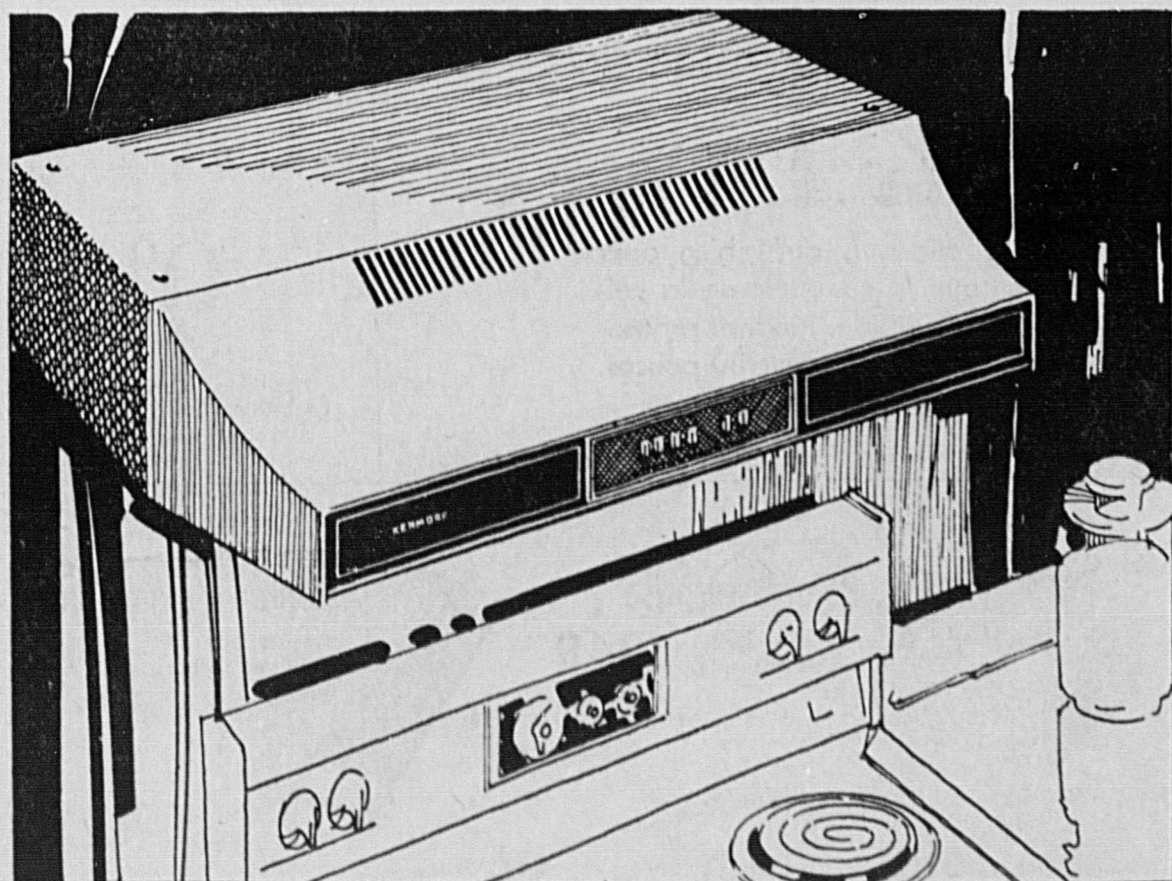

EN COULEUR \$10 DE PLUS ● Jaune moisson ● Avocat ● Ton cuivre.

MODELE ECONOMIQUE A ENCASTRER..... 349⁹⁹

Simpsons-Sears — Appareils Ménagers (Rayon 26).

379⁹⁹

ch.

Mensualités \$15*

Hotte 3 vitesses propre et commode