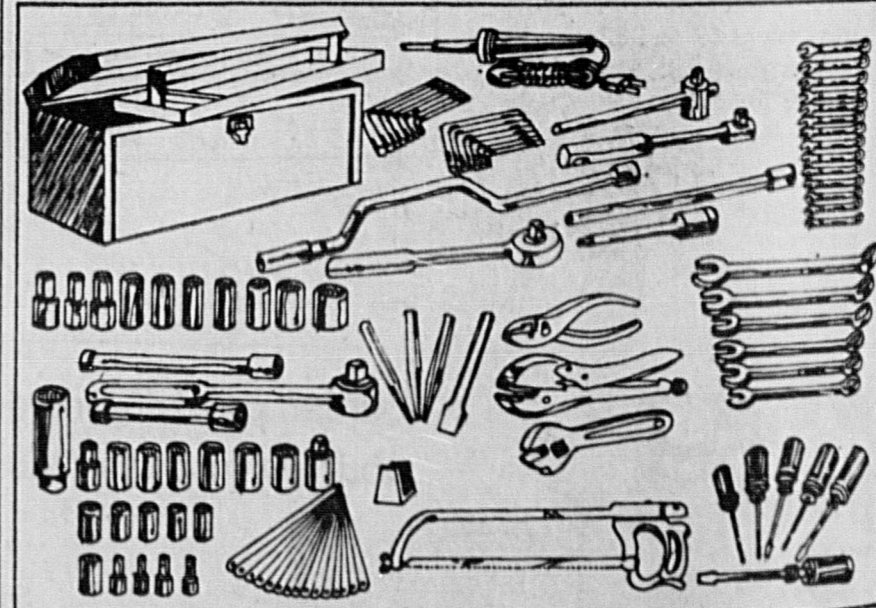

Jeu de douilles 117 pièces

Spécial

37⁹⁹
ens.

Mensualités $6*

L'ensemble comprend: 10 douilles 12 pointes à prise 1/2 pouce (7/16 à 1 pouce); adaptateur 1/2 à 3/8 pouce; rallonge 5 pouces; clé à rochet; 7 douilles 12 pointes à prise 3/8 pouce (7/8 à 3/4 pouce); rallonge 6 pouces; douille à bougie 3/16 pouce; 8 douilles hexagonales à prise 1/4 pouce (7/16 à 7/16 pouce); 3 douilles octogonales; rallonge 3 pouces; rallonge 6 pouces; rallonge en T; 6 tournevis (dont 2 Robertson et 1 Phillips); fer à souder, etc.

Simpsons-Sears — Quincaillerie (Rayon 9).