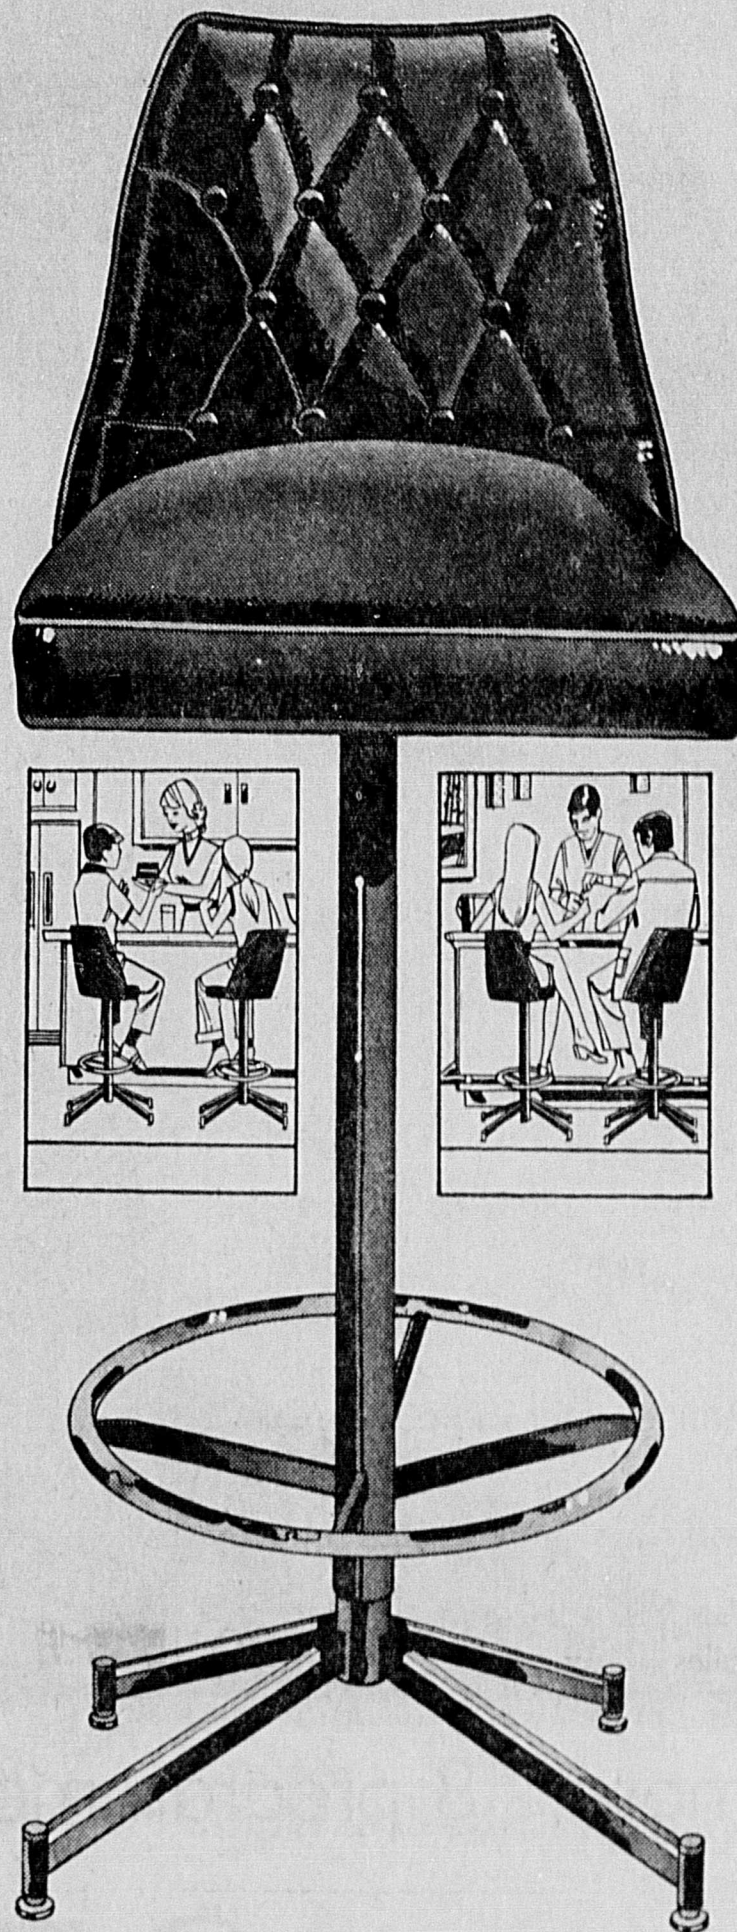

Rabais 7.99
Modèle à dossier capitonné

Rég. 47.98

39⁹⁹ ch.

Mensualités $6*

Aucun bar n'est complet sans au moins 1 de ces tabourets confortables, élégants et réglables. Siège baquet pivotant à recouvrement vinyle simili-cuir; dossier capitonné réglable en hauteur entre 25 et 31 pouces. Tons de noir, vert pré, ou orange brûlé.