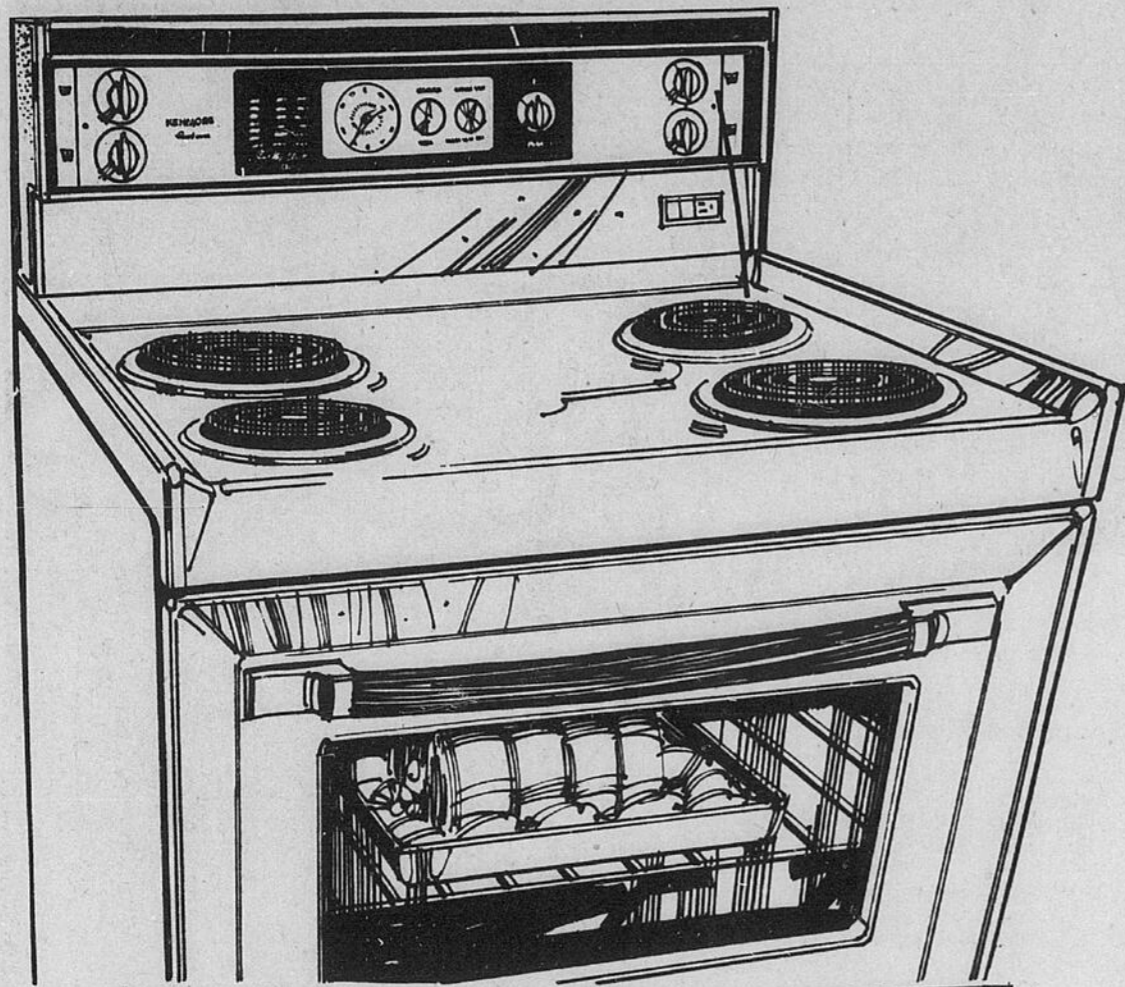

Sears Solde balayage

Ces aubaines se terminent le 1er février

*Conditions de crédit Simpsons-Sears
Compte universel
— **Aucun acompte**
— **Jusqu'à 2 ans pour payer**
— **Rajout en tout temps aux commandes précédentes**
OUVREZ UN COMPTE DES AUJOURD'HUI

Le solde indiqué sur le premier relevé de compte détermine la mensualité minimale due; elle ne change que si des nouveaux achats viennent augmenter le solde (voyez barèmes). Vous pouvez régler le solde dans les 30 jours qui suivent la date de facturation sans payer de frais de crédit. Si vous payez par mensualités, des frais de crédit seront ajoutés sur votre solde, calculés comme suit: 21% par an (1.75% par mois) sur un solde mensuel jusqu'à $750.00 et 17.4% par an (1.45% par mois) sur toute partie du solde dépassant $750.00.

EXEMPLES DE CONDITIONS REGULIERES 24 MOIS

	paiement	frais de
100.01 à 110.00	9.00	1.84
200.01 à 210.00	12.00	3.59
300.01 à 310.00	16.00	5.34
390.01 à 400.00	20.00	6.91

Conditions spéciales
Paiements inférieurs
Jusqu'à 36 mois pour payer
Veuillez spécifier si vous désirez ces conditions spéciales lors de l'achat
Ces conditions spéciales s'appliquent aux APPAREILS
Il est plus facile de se procurer une sècheuse, laveuse, réfrigérateur, lave-vaisselle, congélateur ou cuisinière chez Simpsons-Sears.

Montant	paiement mensuel	frais de crédit
100.01 à 110.00	5.50	1.84
200.01 à 210.00	7.50	3.59
300.01 à 310.00	11.50	5.34
390.01 à 400.00	14.50	6.91

NOTE: La taxe de vente variant d'une province à l'autre n'est pas incluse dans les mensualités.

Montant	paiement mensuel	frais de crédit
400.01 à 410.00	15.00	7.09
500.01 à 510.00	19.00	8.84
600.01 à 610.00	23.50	10.59
700.01 à 710.00	27.00	12.34

Epargnez... de l'argent et du travail!
Cuisinière Custom Kenmore de 30"
avec four à nettoyage continu

Modèle blanc, rég. 379.98

Le four se nettoie lors de la cuisson!
Rôtissoire auto-badigeonnante permettant la cuisson de barbecue à longueur d'année! Four programmé automatiquement. Hublot et lumière. Préchauffage rapide du four. Deux éléments de 8" et un élément de 6" pour le mijotage; un élément de 6" pour chauffage rapide; les éléments sont amovibles. Minuterie. Gril programmé. Prise programmée. Dessus porcelainisé à rebord. Dossieret à éclairage fluorescent. Avocat, ton cuivre et or moisson, supplément de $10.
Cuisinière à four auto-nettoyant, rég. $489.98 $449.98
Cuisinière à four régulier, rég. $339.98 $299.98

339⁹⁸
Mensualité $12.50

Ce réfrigérateur de 17.1 pi. cu.
ne nécessite jamais de dégivrage!

Paiements mensuels

Il vous en épargnera de la besogne! Ce réfrigérateur ne nécessite jamais de dégivrage. Congélateur à zéro degré véritable pouvant entreposer jusqu'à 155 livres. Tablettes réglables à 10 positions. Beurrier à 3 températures vous permettant d'obtenir la consistance que vous désirez. Hydrateurs jumelés porcelainisés. Garde-viande réglable. Intérieur en porcelaine inodore et garniture de couleur. Poignées veinées bois. Modèle blanc, porte du côté droit seulement moyennant ce prix spécial.

Seulement