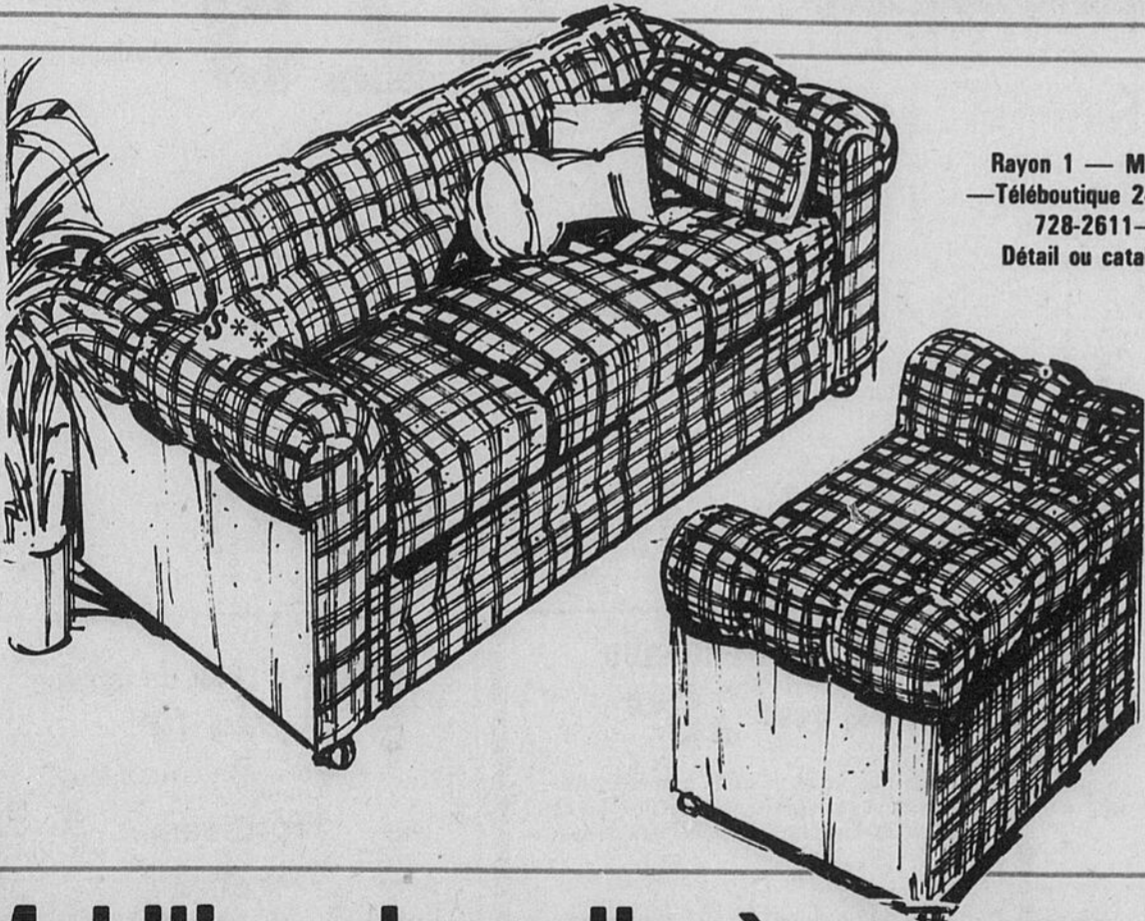

**699<sup>98</sup>**

Rayon 1 — Meubles  
 —Téléboutique 24 heures  
 728-2611—  
 Détail ou catalogue

**Epargnez \$100\***

**Mobilier contemporain 2 pièces de style tuxedo**

\*Si acheté séparément, 409.98 Mensualité \$16.00