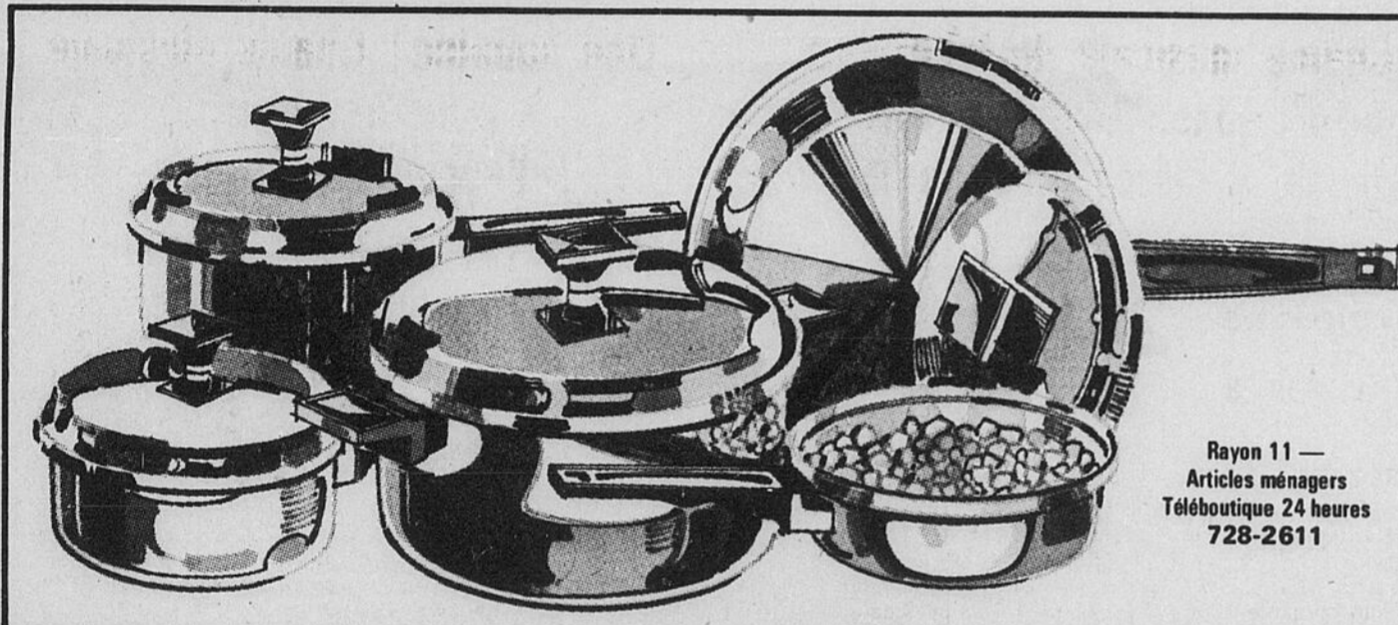

Batterie de cuisine 9 pièces en acier inoxydable

Achetée séparément $66.91. Batterie de cuisine en acier inoxydable "Heat-Core" à 3 épaisseurs avec couche centrale en fer assurant chaleur uniforme. Poignées et boutons résistants à la chaleur. L'ensemble 9 pièces comprend des casseroles de 32, 64, 96 on., un faitout de 192 on., tous avec couvercles et une poêle de 10".

39⁹⁹

Épargnez 3.50 sur planche à repasser

Planche à repasser économique tout en acier. Plateau à treillis émaillé avocat de dim. 14 x 54". Entièrement réglable. Un excellent achat.

7⁹⁹

Rayon 11 — Articles ménagers
Téléboutique 24 heures
728-2611

Liquidation finale de tabourets pour le bar, étiquetés pour la "Vente balayage"

Épargnez $10 sur tabouret pivotant

Les sièges pivotants sont recouverts d'un magnifique vinyle renforcé. Épaisse rembourrures mousse, monture en acier tubulaire chromé. Patins auto-niveleurs. Noir. Rég. $29.99

19⁹⁹

Tabouret à piétement pour le bar

Tabouret à piétement pivotant pour le bar, s'ajustant facilement à 4 différentes hauteurs. Siège extra large de style baquet. Grand repose-pieds. Plaqué chrome. Douce rembourrures épaisse en mousse. Recouvrement en cuir à l'allure vinyle renforcé. Dans les couleurs noir et vert. Rég. $70.98

55⁹⁹

Tabouret réglable de style colonial

Tabouret de bar conçu dans un style coquet avec siège pivotant en rotin au fini noyer recouvert d'un vinyle robuste renforcé dans un imprimé floral. Monture en acier tubulaire noir. Repose-pieds plaqué chrome. Patins auto-niveleurs. Réglable à 4 hauteurs. Rég. $62.98

49⁹⁹

Tabouret à piétement pivotant

Tabouret de bar à piétement pivotant dans un modèle populaire avec sièges mousse recouverts de vinyle robuste. Monture en acier plaqué chrome. Noir. Rég. $36.98

26⁹⁹

Rayon 11 — Articles ménagers
Téléboutique 24 heures — 728-2611