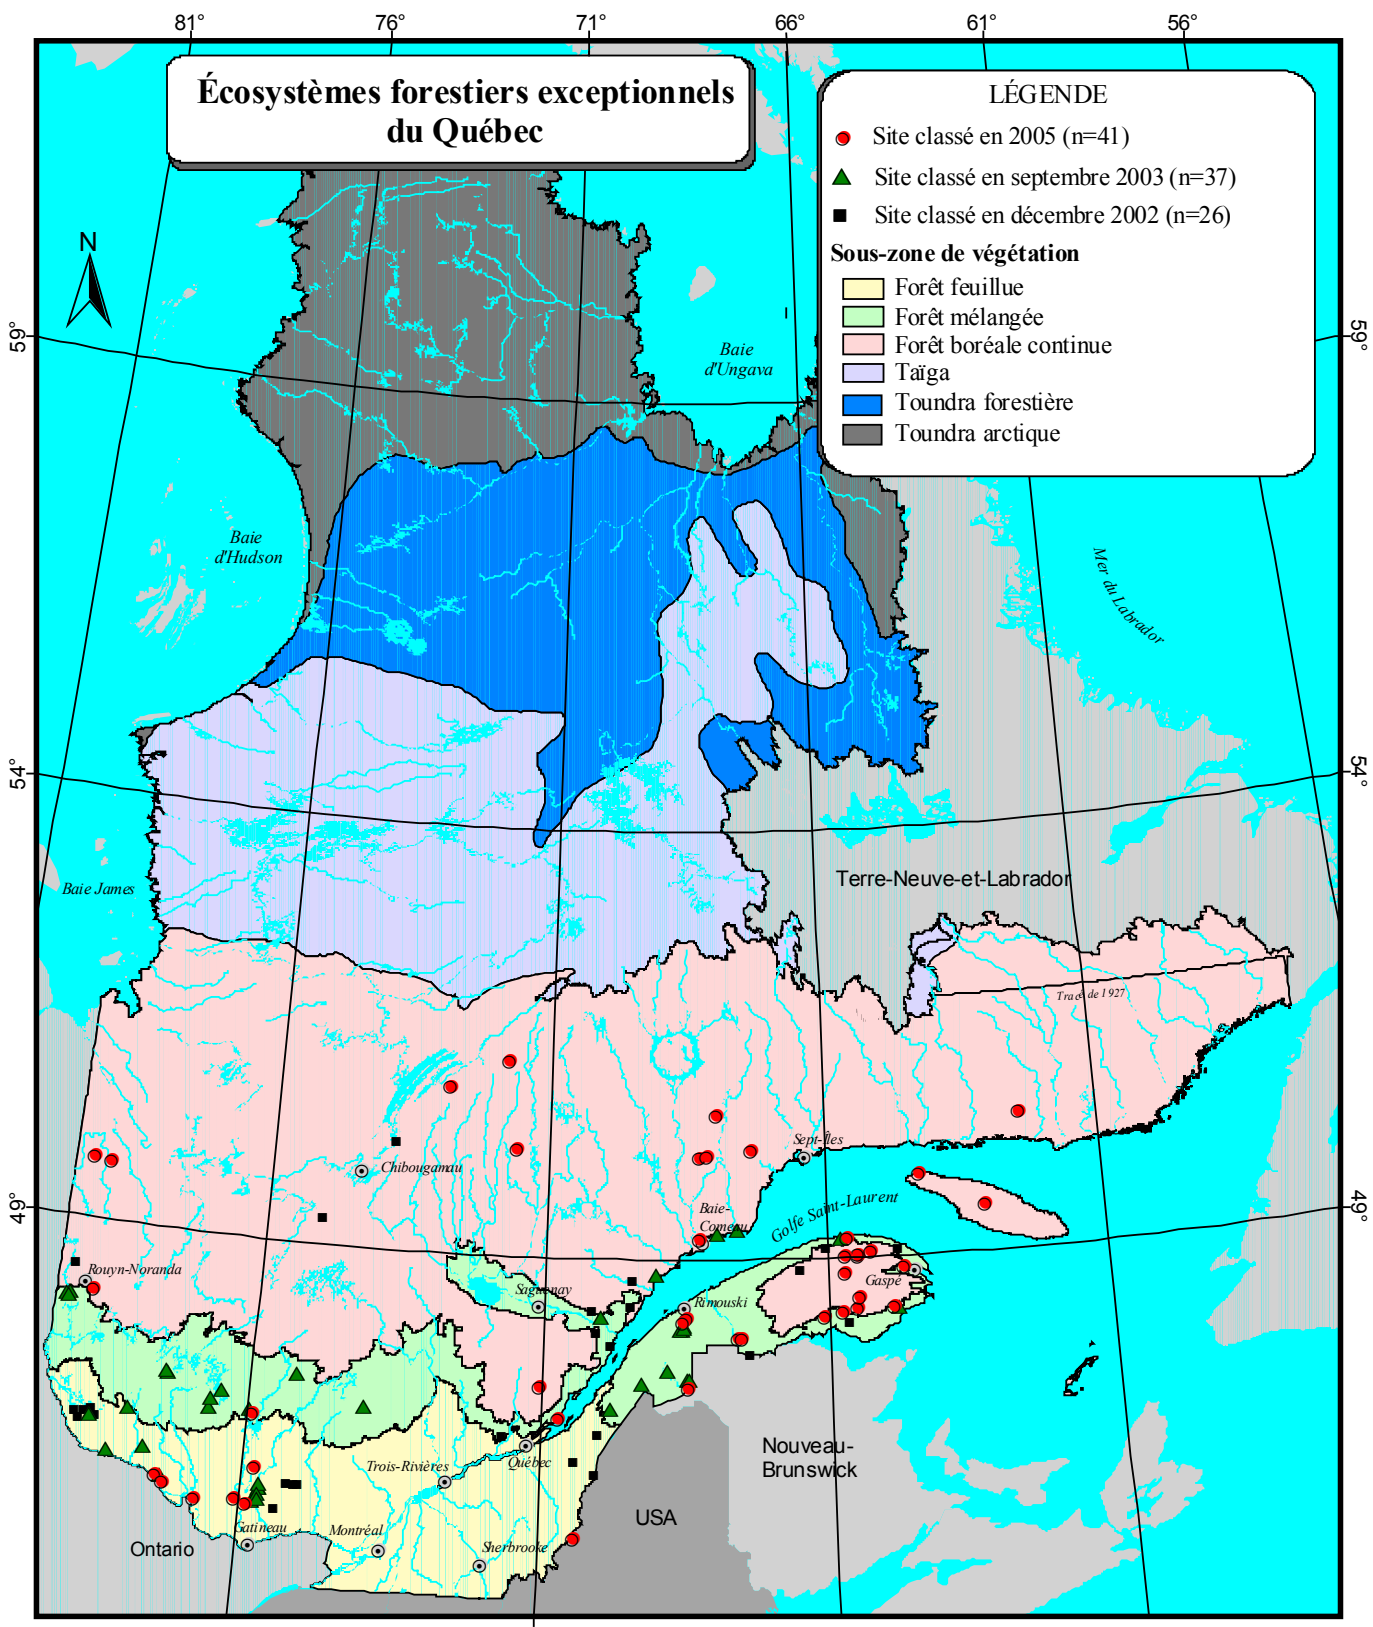

Écosystèmes forestiers exceptionnels du Québec

LÉGENDE

- Site classé en 2005 (n=41)
- ▲ Site classé en septembre 2003 (n=37)
- Site classé en décembre 2002 (n=26)

Sous-zone de végétation

- Forêt feuillue
- Forêt mélangée
- Forêt boréale continue
- Taïga
- Toundra forestière
- Toundra arctique

100 0 100 200 Kilomètres
Échelle 1 : 9 000 000