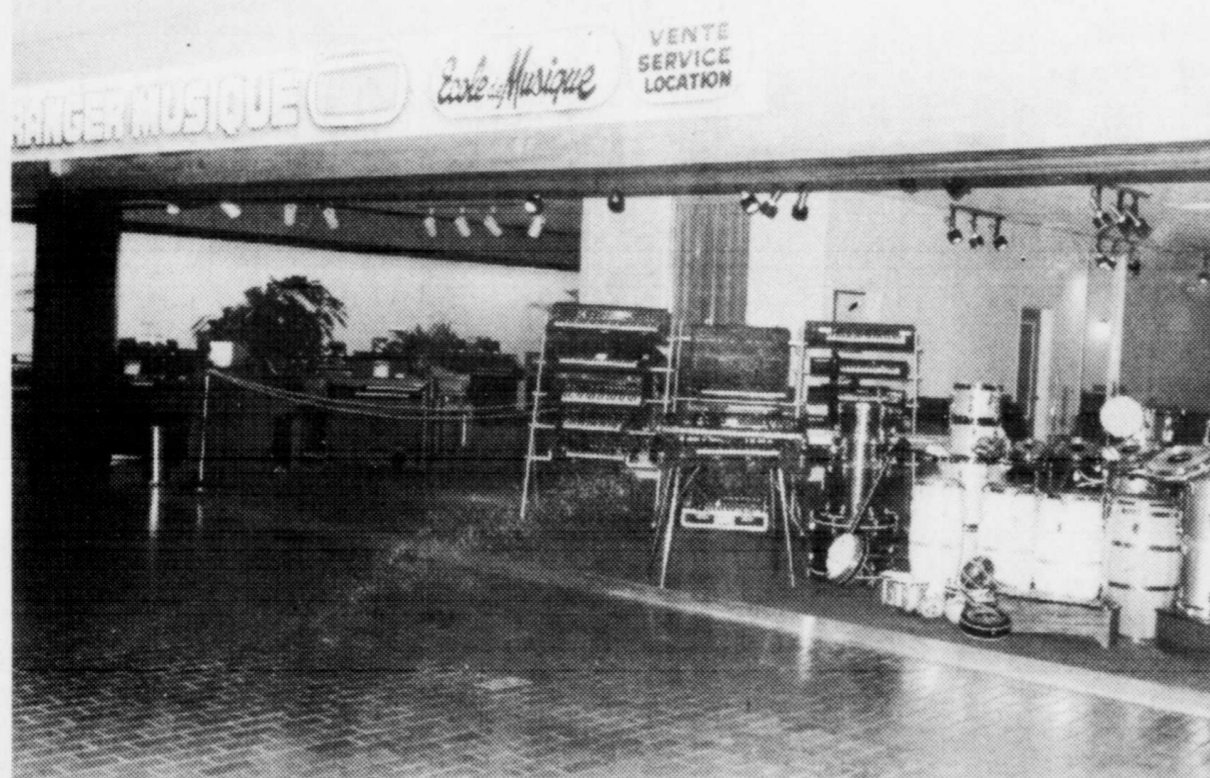

Le feu s'étant logé entre deux planchers de bois, les sapeurs ont dû démolir une bonne partie de la maison afin d'éviter que le feu ne se propage. Un sapeur a été blessé au cours de l'opération alors qu'il s'est infligé un tour de rein. Un peu plus tard, les deux résidentes de la maison ont dû être conduites

RANGER MUSIQUE

DÉMÉNAGÉ

aux GALERIES TASCHEREAU

749 Boulevard Taschereau Greenfield Park 465-5042

Fiers de poser à l'ouverture de leur super nouveau magasin à l'orgue Morand Roy secrétaire, debout Guy Gagnon président

NE MANQUEZ PAS NOS SPÉCIAUX D'OUVERTURE

4000' pi. carré de plancher, le plus gros magasin de musique sur la Rive-Sud, Ranger Musique

Un personnel dynamique, compétent et courtois à votre service — Benoit Francoeur, Pierre Gagnon fils et Rita Martel gérante.

Dépositaire **LOWREY**

SALON DE LA MINI-AUTO

DU 24 AU 29 AVRIL

mini-ford, mazda, toyota, fiat, honda.

PARTICIPATION DU CLUB AUTOMOBILE TAILLON INC.

exposition de boîtes à savon

rally, dimanche le 30 avril, DÉPART DE LA RANDONNÉE ET ARRIVÉE SUR LE TERRAIN DE STATIONNEMENT