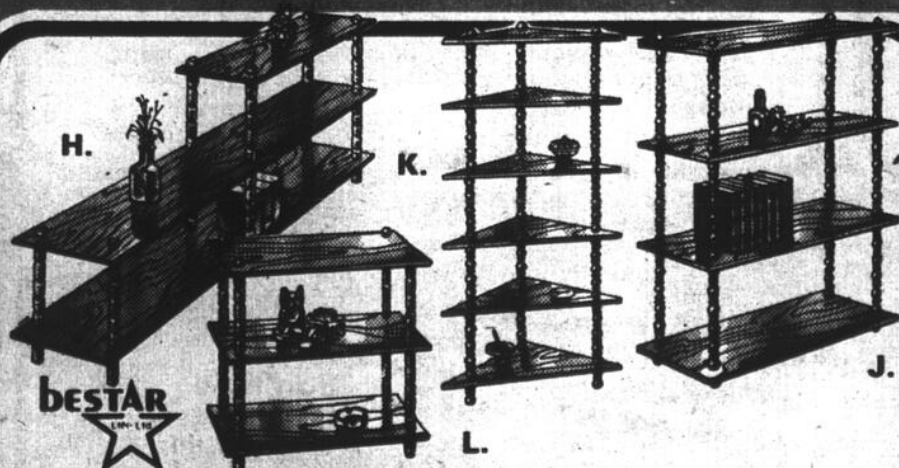

H. **BESTAR**

Attrayantes étagères plaquées
noyer avec montants en bois dur

H. 3 étagères: 38" H x 72" L x 14" P
J. 4 étagères: 52" H x 36" L x 14" P
K. 6 étagères à coin: 70" H x 32" L x 16" P
L. 3 étagères: 38" H x 36" L x 14" P

H.J.K.
Au choix
38⁸⁸
ch.

28⁸⁸
ch.