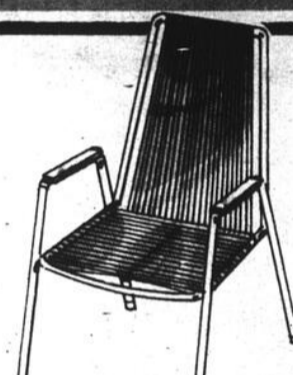

488
ch.

Hibachi 15" x 15"

988
ch.

Modèle en fonte avec surface de cuisson carrée; gril réglable avec poignées en bois; orifices de ventilation; poignées de transport en bois et 4 pieds robustes.

Cruche isolante pour pique-nique

Capacité 1 gallon É. U., pour boissons chaudes ou froides. Polyéthylène moulé, isolation à double paroi; large goulot et bouchon étanche à bec verseur.

499
ch.

Barbecue de 24"

988
ch.

Petit prix pour budget modique grand format pour réception en plein air. Gril plaqué avec poignées et réglage type rochet. Trépied répliable pour faciliter le transport.

Chaise "Nice" importée

Corps en tube de vinyle, monture en acier enduit de vinyle résistant à l'écaillage. Embouts en caoutchouc.

1499
ch.

Chaise en tube de vinyle

Monture en acier, à haut dossier carré, avec corps en tube de vinyle. Enduit vinyle résistant à l'écaillage. Accoudoirs en plastique et embouts en caoutchouc.