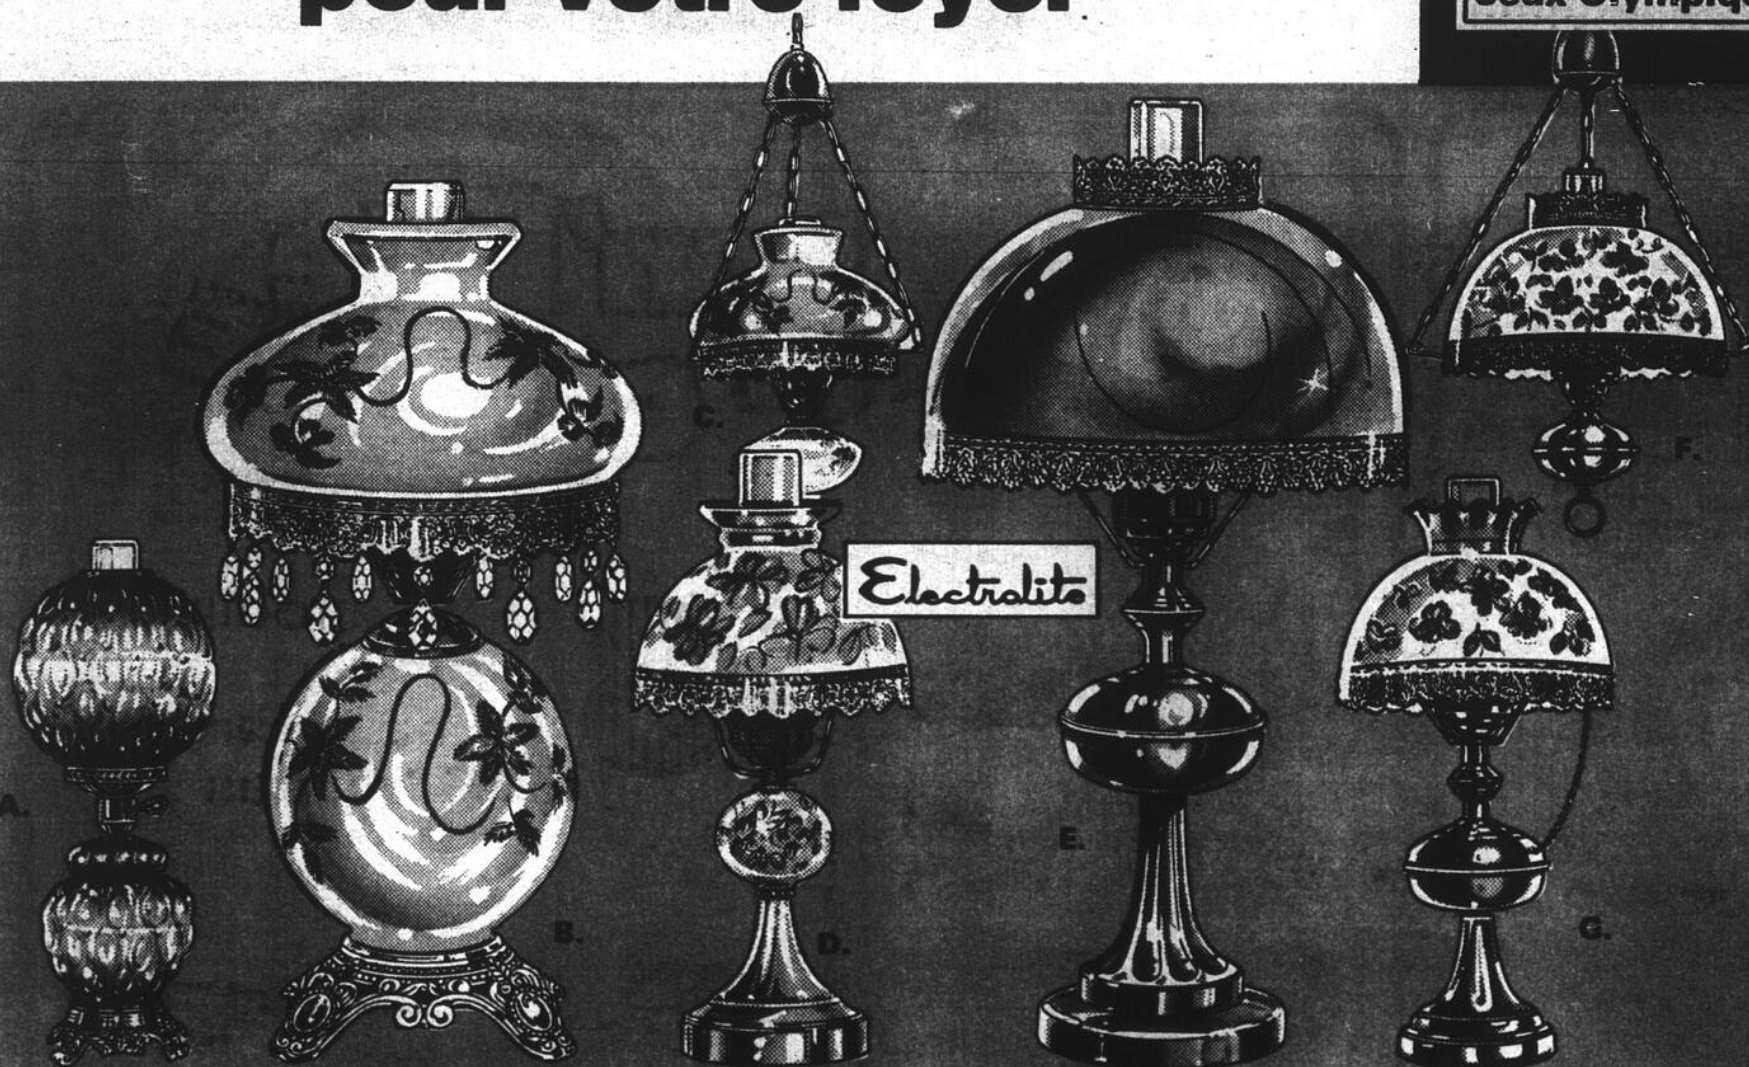

Bon'idée pour votre foyer

Visitez notre
boutique de
souvenirs des
Jeux Olympiques.

Un achat exceptionnel...
Lampe-tempête de table
de style Américaine

14⁹⁹
ch.

A. Abat-jour et socle assorti en verre transparent à effet relief très attrayant. Verre de lampe 21" haut, avec manchon et clef. Attrayantes combinaisons de couleurs: ambre/noir; ambre/rubis; bleu/vert.

Lampes de style
victorien peintes
à la main

B.C.E.F.
Au choix
29⁹⁹
ch.

Motif floral de ton or magnifiquement décoré et peint à la main sur verre teinté opalin, base moulée et filigrane au fini de ton bronze antique.
B. Lampe de table: 20" de hauteur. Abat-jour de 10" de diamètre et globe en verre de 8" de diamètre. Interrupteur à clé. C. Lampe suspendue, à cordon de ton or de 15" et chaîne de teinte cuivre de 12". Ferrures comprises.
D. Petite lampe: 16" de hauteur, abat-jour de 7" de diamètre.

19⁹⁹
ch.

Le style
colonial toujours
si populaire

Abat-jour en acrylique en tons unis rubis ou ambre, ou ravissant motif floral en vert/jaune, au choix. Diamètre 13".
E. Lampe de table: 24" de haut. Socle fini couleur bronze patiné avec griffes filigrane.
F. Lampe suspendue: sur fil de 15", de teinte or et chaîne couleur laiton de 12". Accessoires d'installation inclus.
G. Petite lampe assortie: 21" de hauteur. Abat-jour de 10" de diamètre.

19⁹⁹
ch.

Toutes les lampes sont approuvées C.S.A.