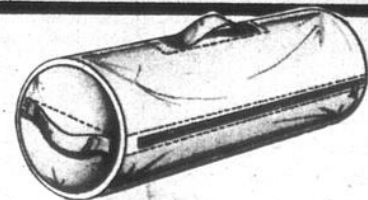

Sac marin à glissière

En nylon robuste ou couil de coton. Glissière pleine longueur. Avec bretelle. 36" x 21".

6⁹⁹ ch.

Toutes les mesures indiquées sont approximatives.

Sacs de couchage chauds et confortables