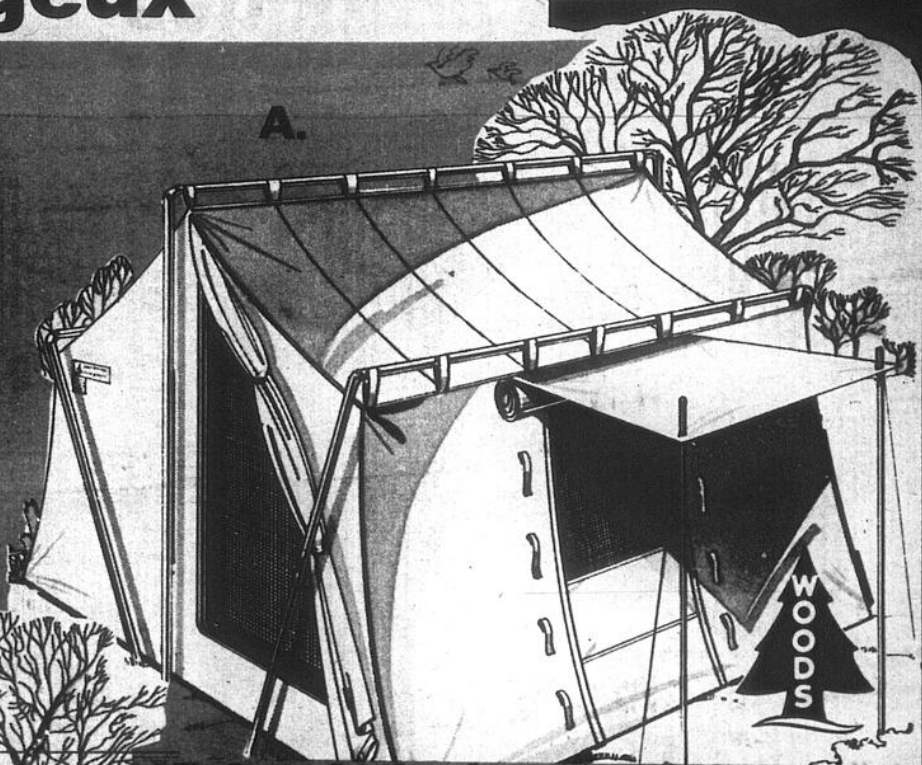

Equipez-vous... avec ces articles de camping avantageux

Bonimart

**A. Robuste et spacieuse...
Room Master Woods 9' x 12'**

89⁸⁸ ch.

Tente en épaisse toile de coton hydrofuge avec tapis de sol cousu, en polyéthylène tissé, enduit. 2 grandes fenêtres à rabat. Monture extérieure en métal facile à assembler. 6 places. (Montures d'auvent non inclus).