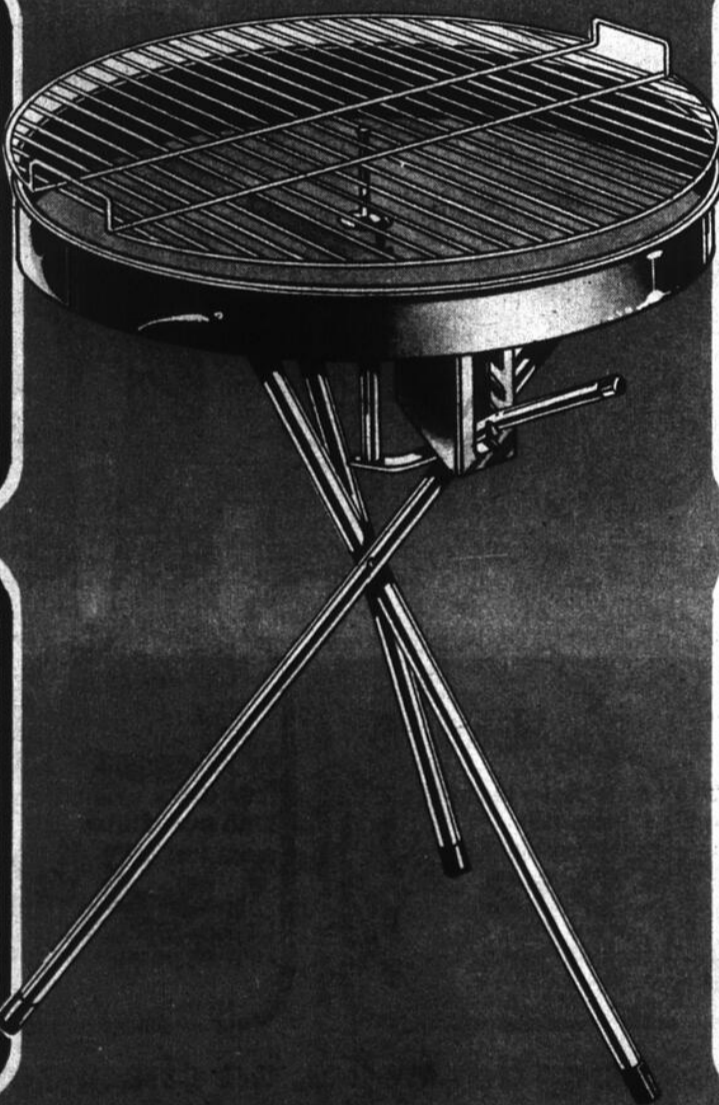

Capacité 1 gallon É. U., pour boissons chaudes ou froides. Polyéthylène moulé, isolation à double paroi; large goulot et bouchon étanche à bec verseur.

499
ch.

Barbecue de 24"

988
ch.

Petit prix pour budget modique grand format pour réception en plein air. Gril plaqué avec poignées et réglage type rochet. Trépied répliable pour faciliter le transport.