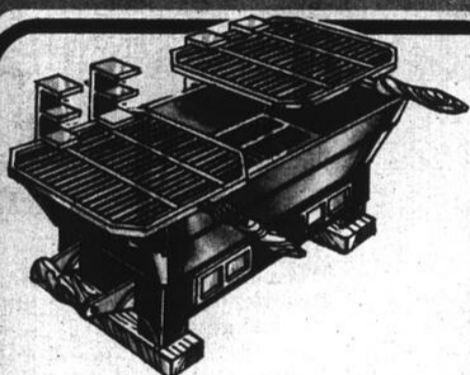

Bonimart

Grands magasins—Filiale du groupe Cshawa

présente:

5 Bons Jours pour Bonnes Aubaines

de mardi
8 juillet
jusqu'à samedi
12 juillet

Hibachi 10" x 17"

2 grils réglables, avec poignées en bois franc; 2 orifices de ventilation; poignées de transport isolantes et pieds robustes en bois dur.

488
ch.

Hibachi 15" x 15"

988
ch.

Modèle en fonte avec surface de cuisson carrée; gril réglable avec poignées en bois; orifices de ventilation; poignées de transport en bois et 4 pieds robustes.

Cruche isolante pour pique-nique

Capacité 1 gallon É. U., pour boissons chaudes ou froides. Polyéthylène moulé, isolation à double paroi; large goulot et bouchon étanche à bec verseur.

499
ch.

Barbecue de 24"

988
ch.

Petit prix pour budget modique grand format pour réception en plein air. Gril plaqué avec poignées et réglage type rochet. Trépied répliable pour faciliter le transport.