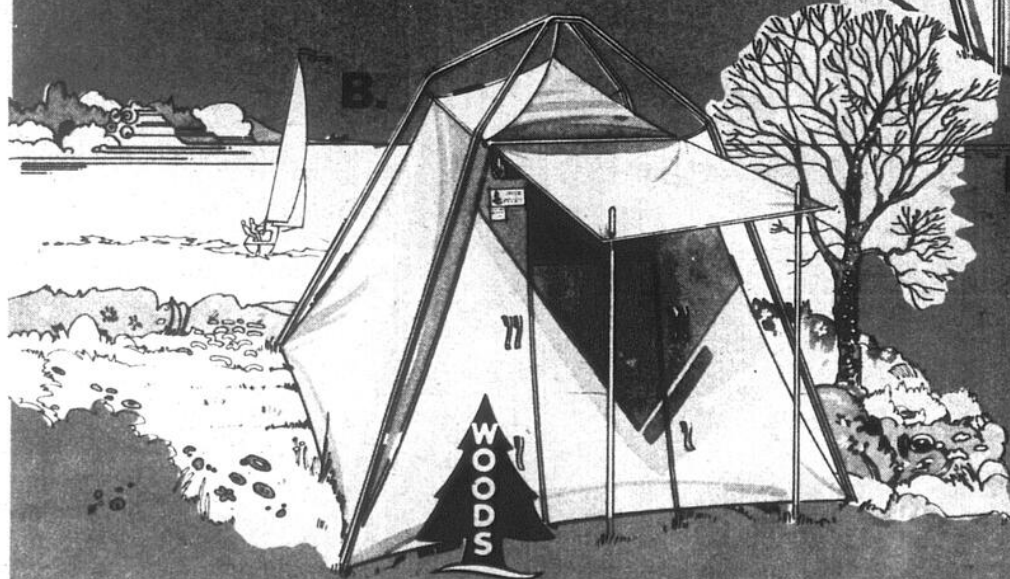

Equipez-vous... avec ces articles de camping avantageux

Bonimart

**A. Robuste et spacieuse...
Room Master Woods 9' x 12'**

89⁸⁸ ch.

Tente en épaisse toile de coton hydrofuge avec tapis de sol cousu, en polyéthylène tissé, enduit. 2 grandes fenêtres à rabat. Monture extérieure en métal facile à assembler. 6 places. (Montures d'auvent non inclus).