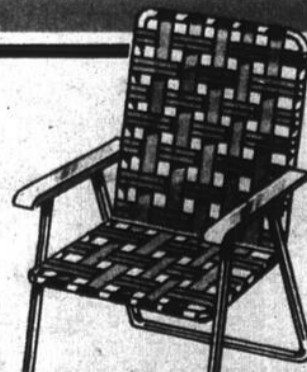

Chaise tube et sangle

Attrayante combinaison de tube et sangle sur monture en aluminium robuste. Larges accoudoirs en plastique et stabilisateurs.

1444
ch.