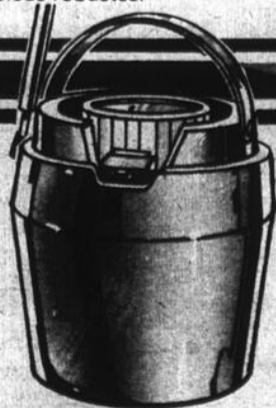

Cruche isolante pour pique-nique

Capacité 1 gallon É. U., pour boissons chaudes ou froides. Polyéthylène moulé, isolation à double paroi; large goulot et bouchon étanche à bec verseur.

499
ch.