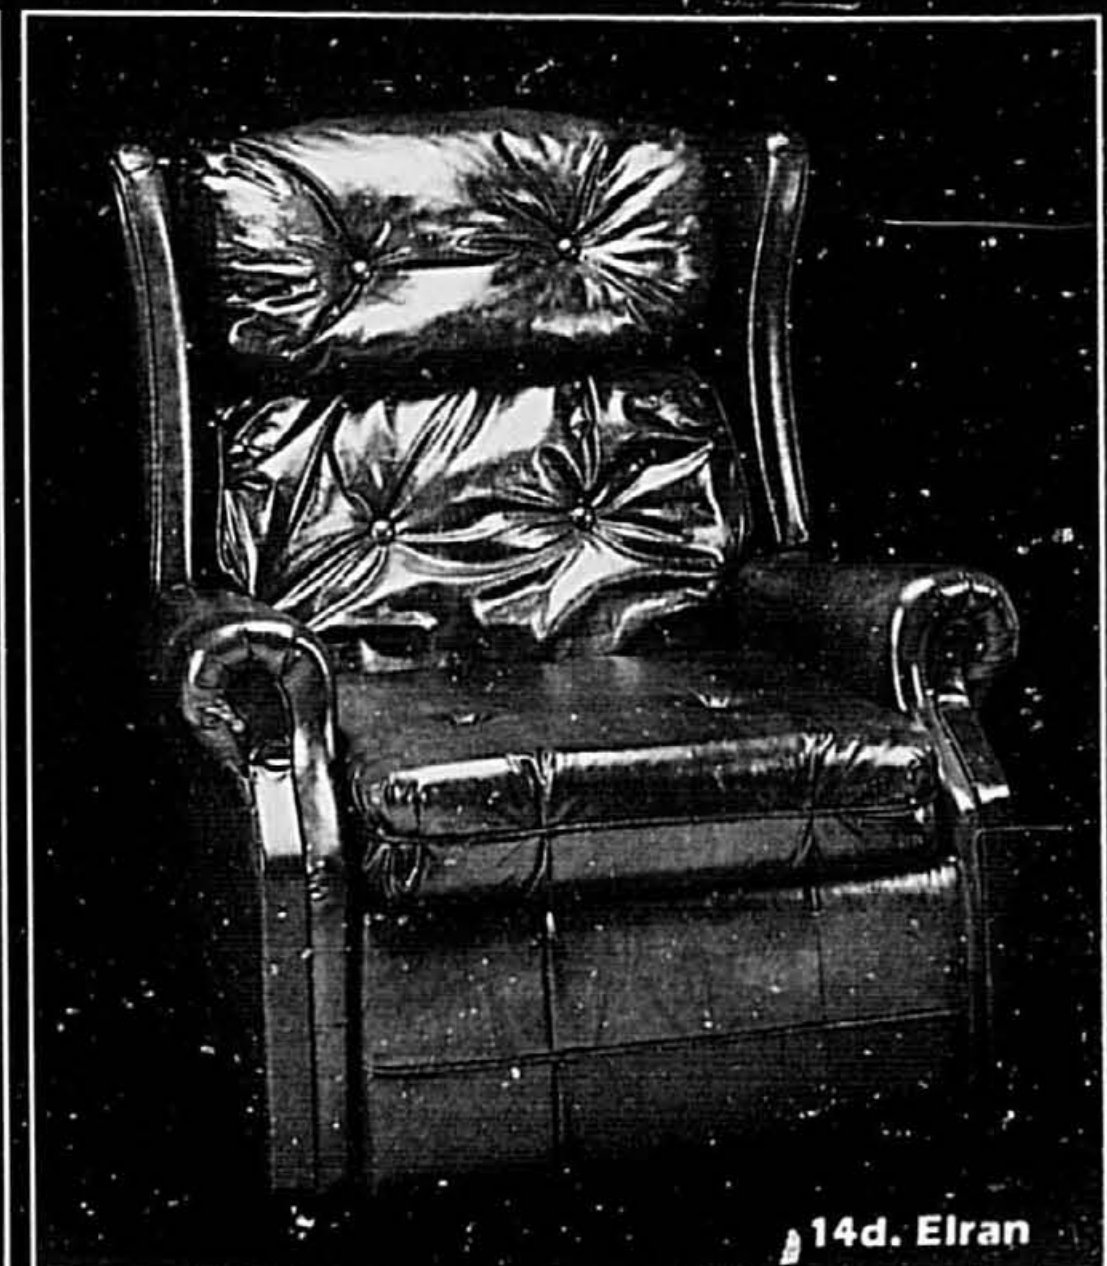

14b. Elran

14d. Elran