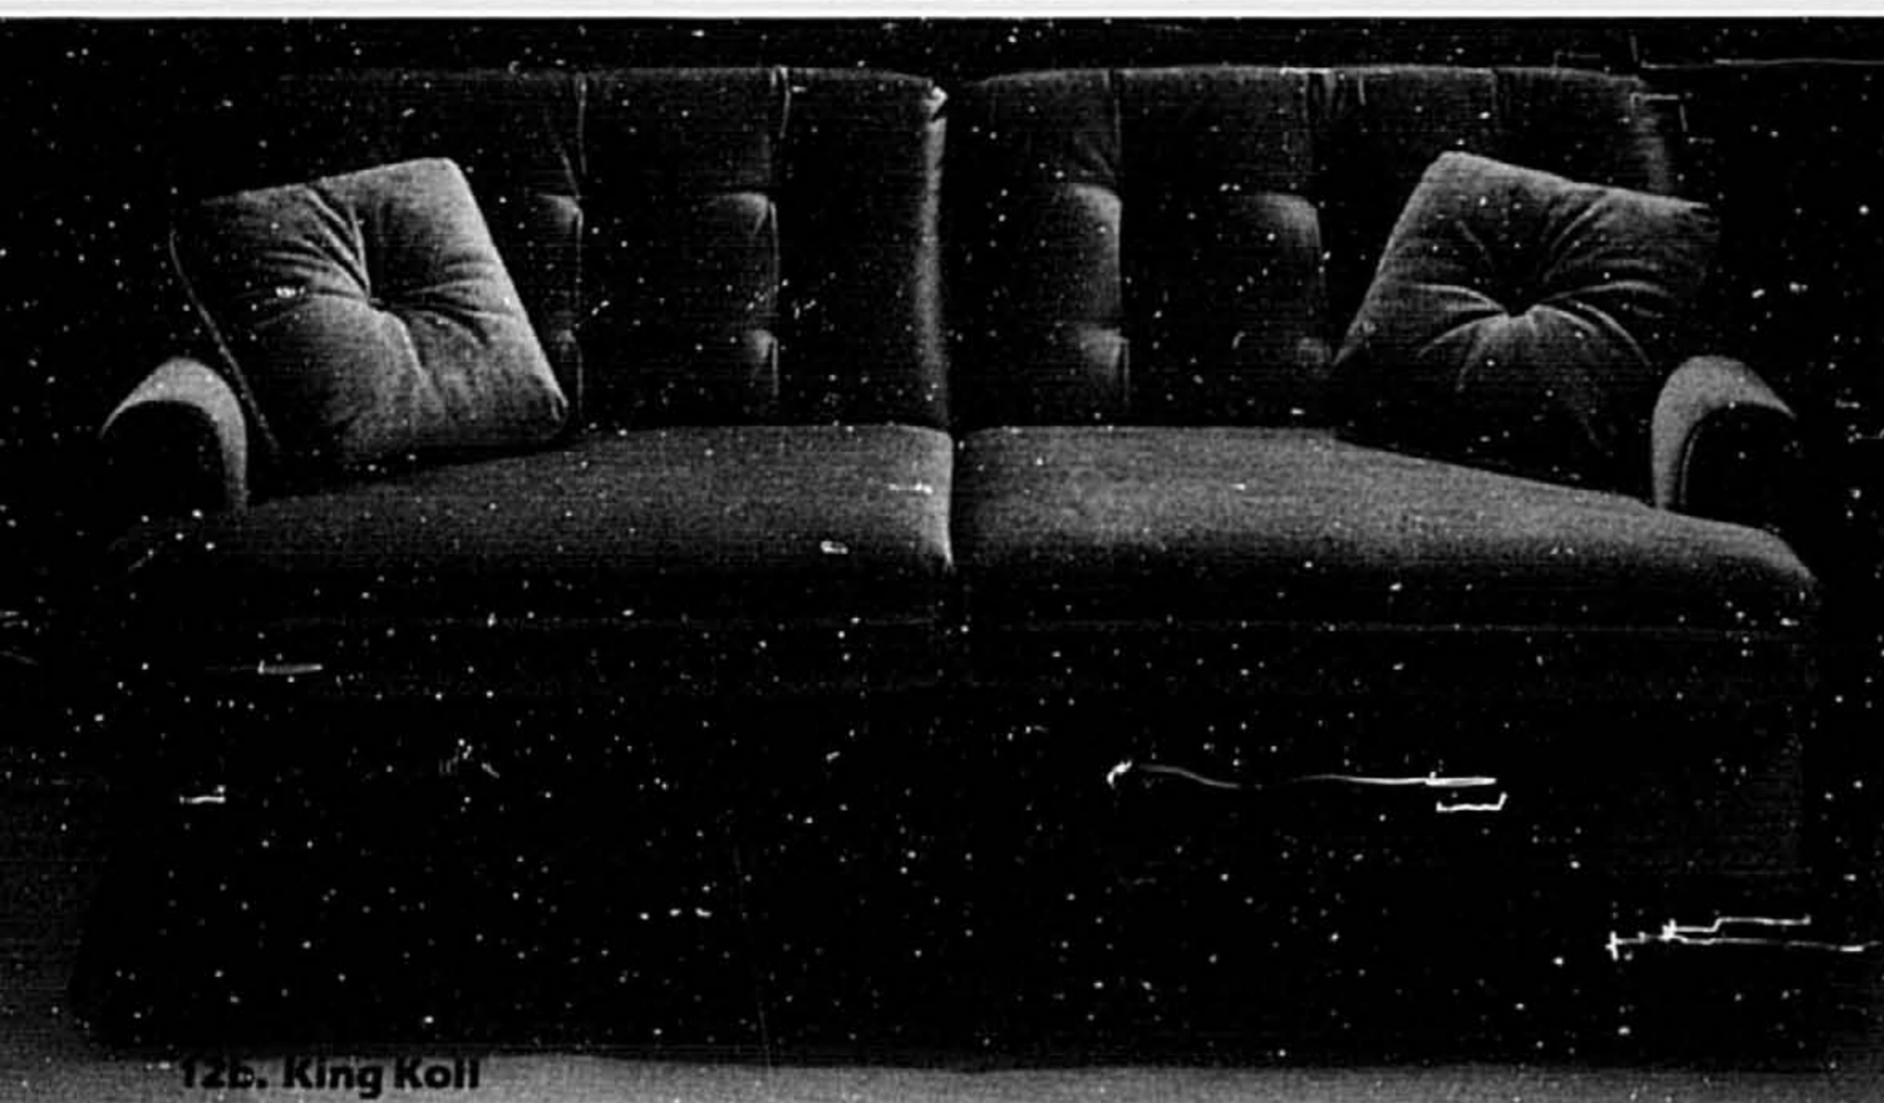

12a. Bauhaus