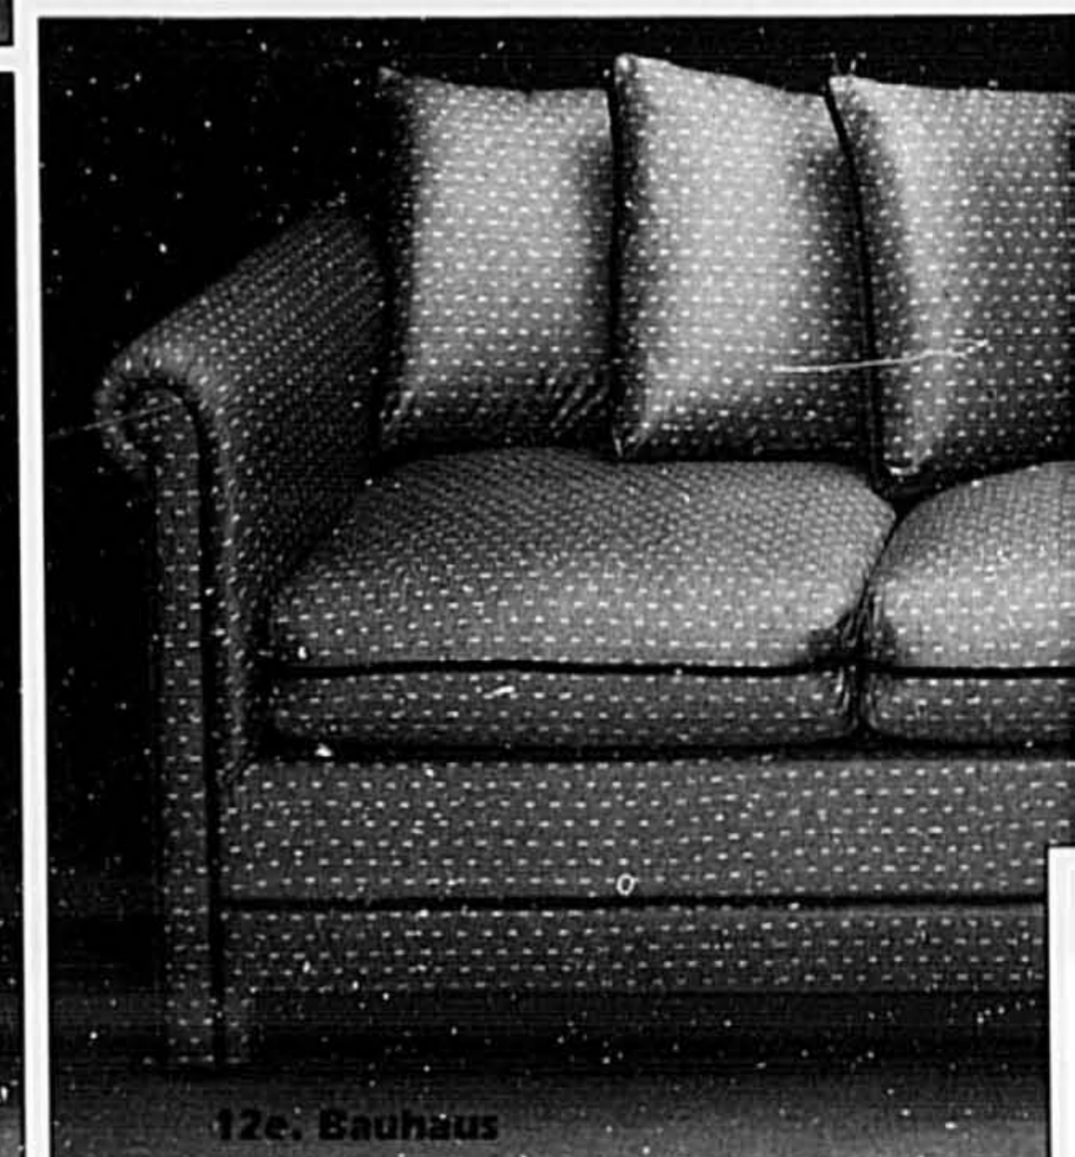

UN SOFA-LIT? PASCAL VOUS OFFRE

12a. Bauhaus

12b. King Koil

12c. King Koil

12d. Bauhaus

12e. Bauhaus

12a. Assis ou couché, vous saurez apprécier le confort de ce sofa-lit double par Bauhaus. Recouvert de tissu en coton imprimé . . . **499,88**
12b. Doublez votre investissement avec ce sofa-lit format «queen» de King Koil. De jour c'est un sofa, et de nuit c'est un lit. Recouvert de tissu acrylique . . . **599,88**