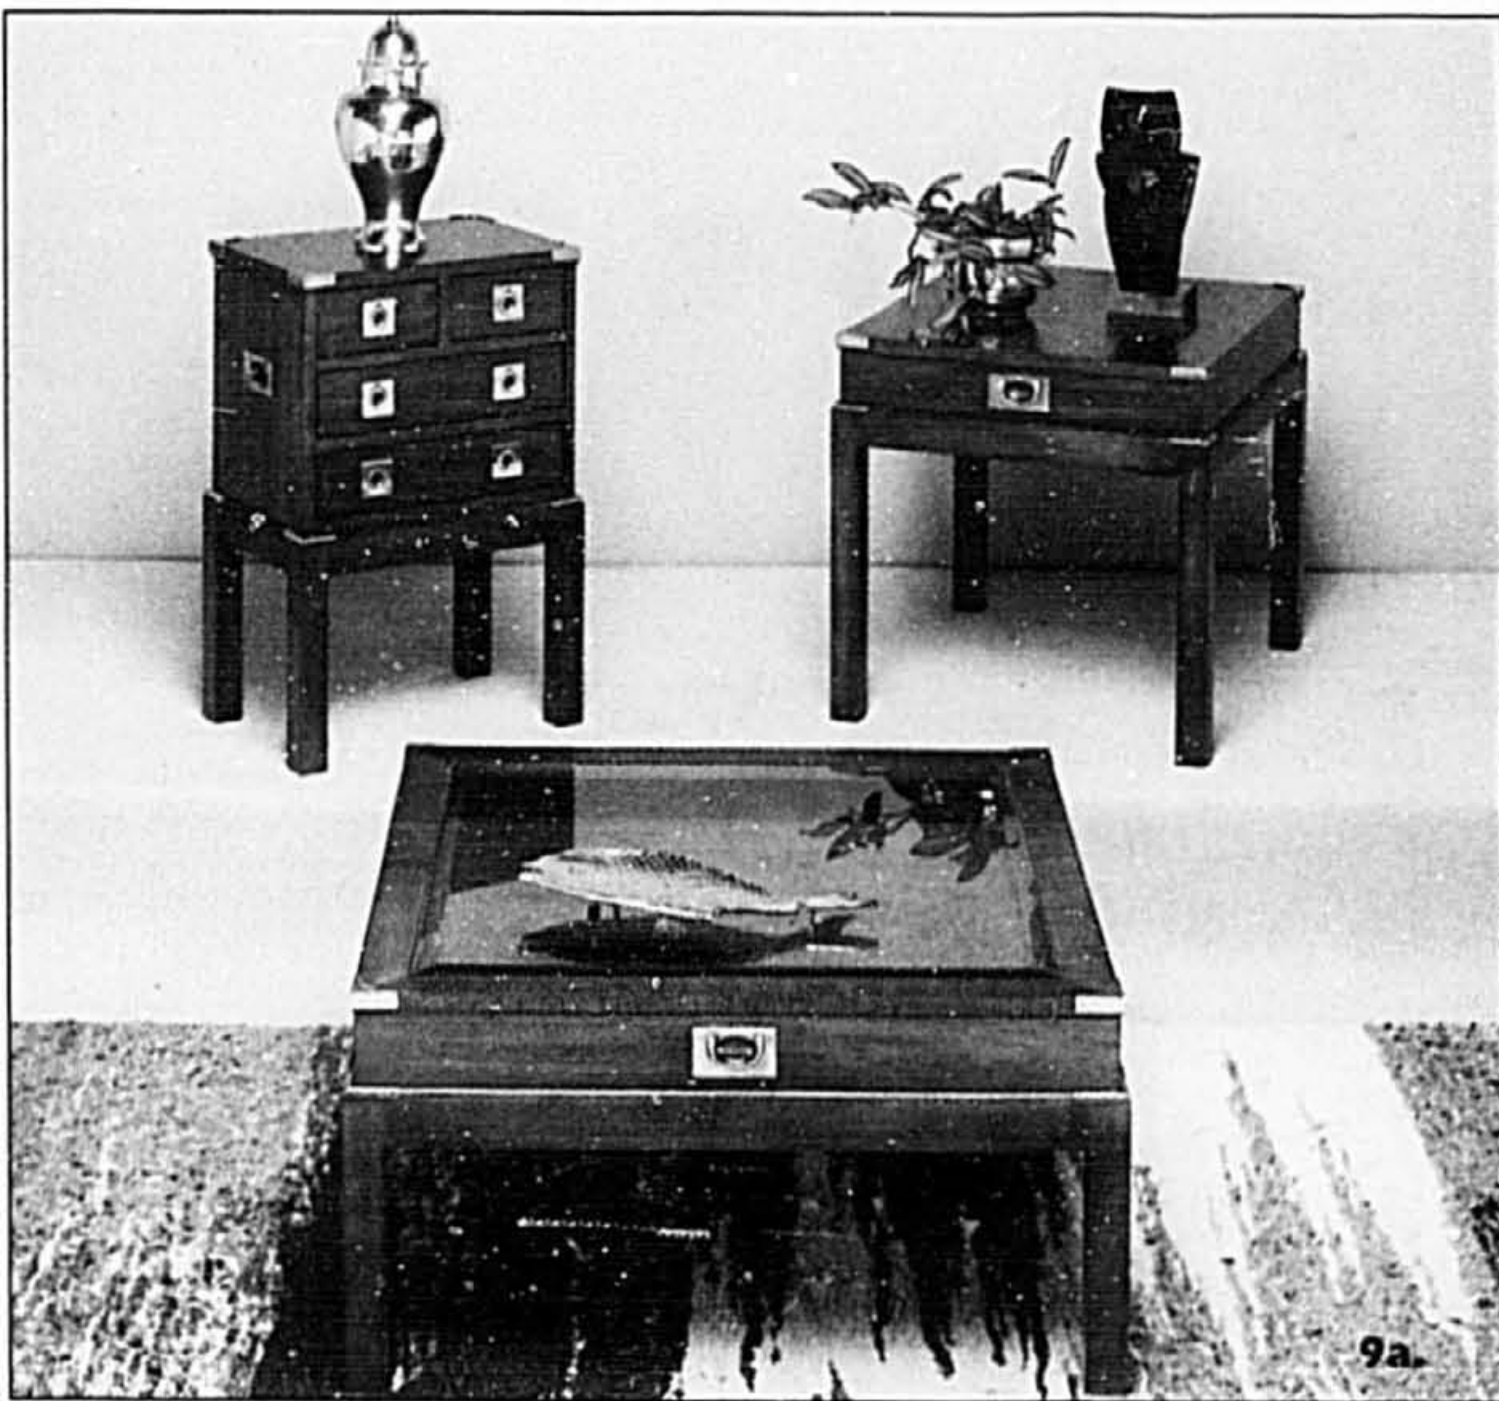

LE DÉCOR RECHERCHÉ À BAS PRIX

9a.