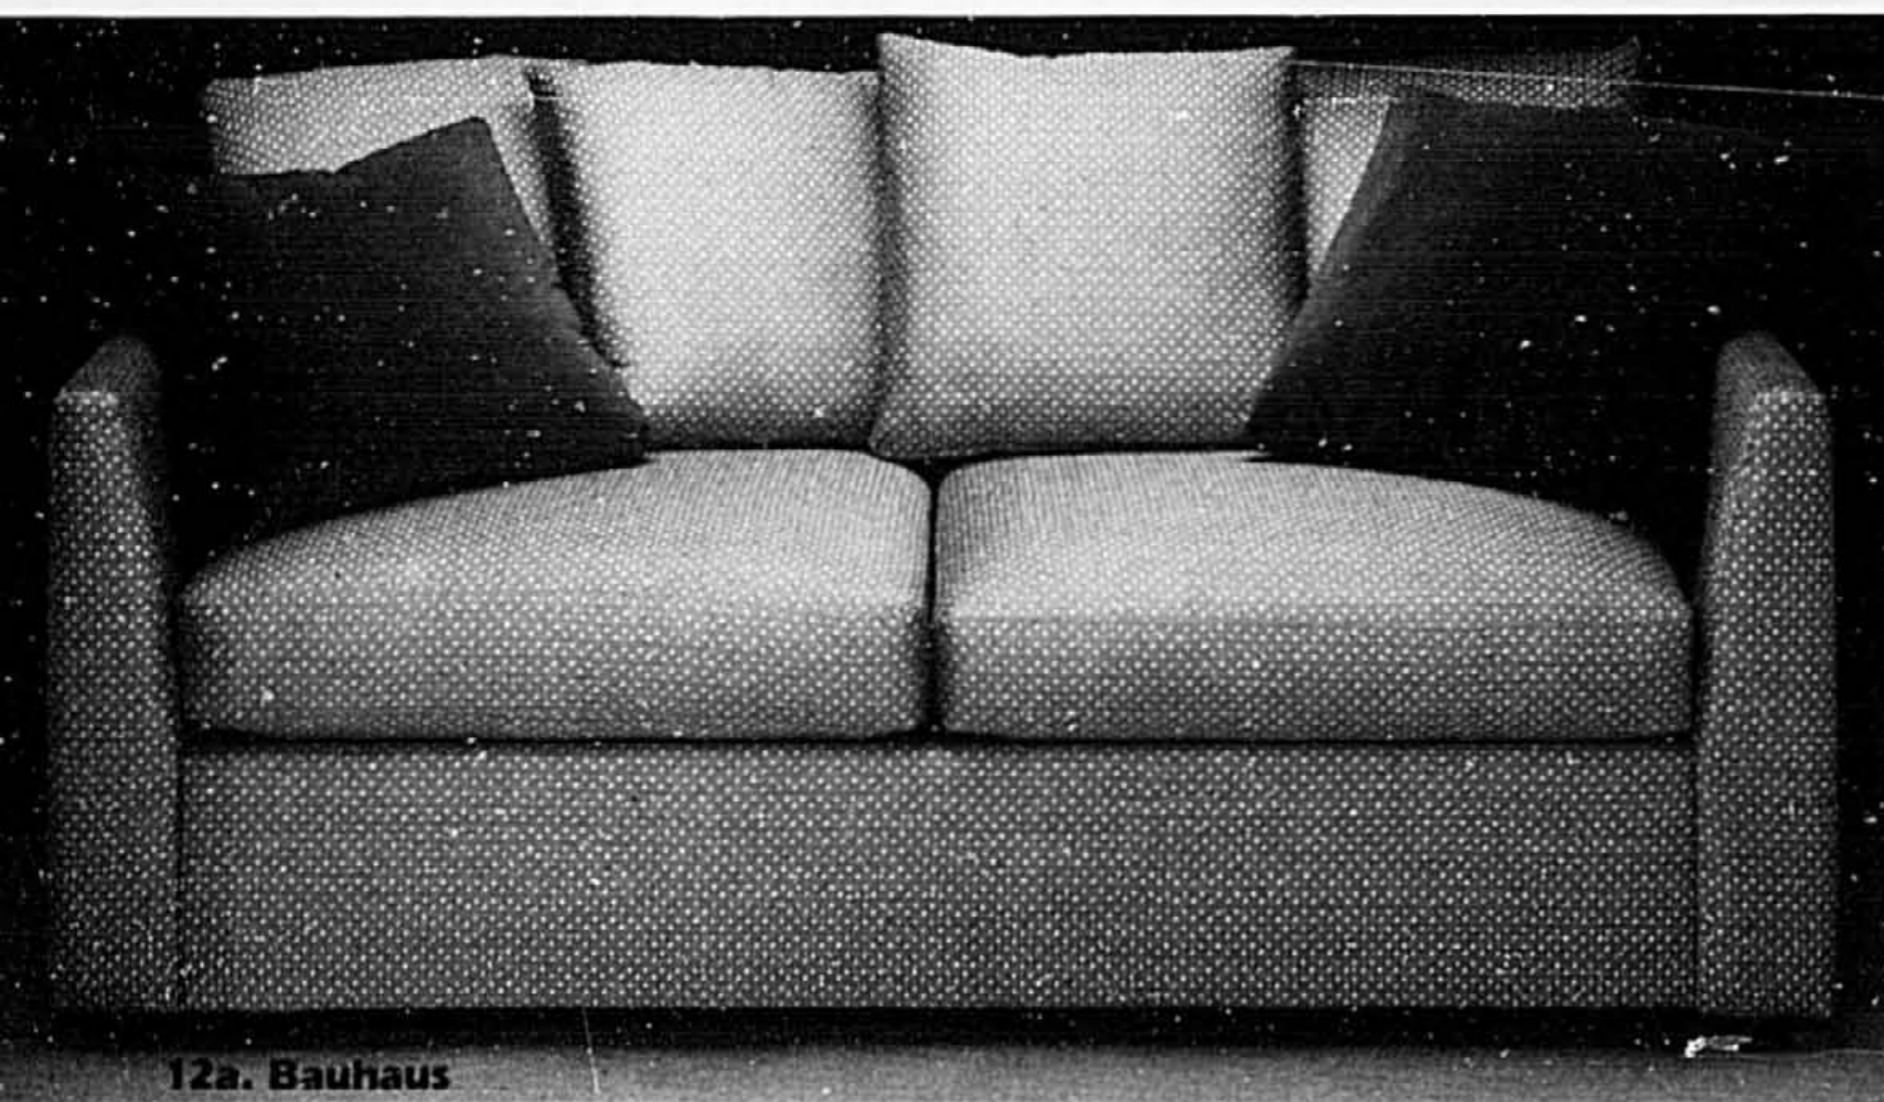

UN SOFA-LIT? PASCAL VOUS OFFRE