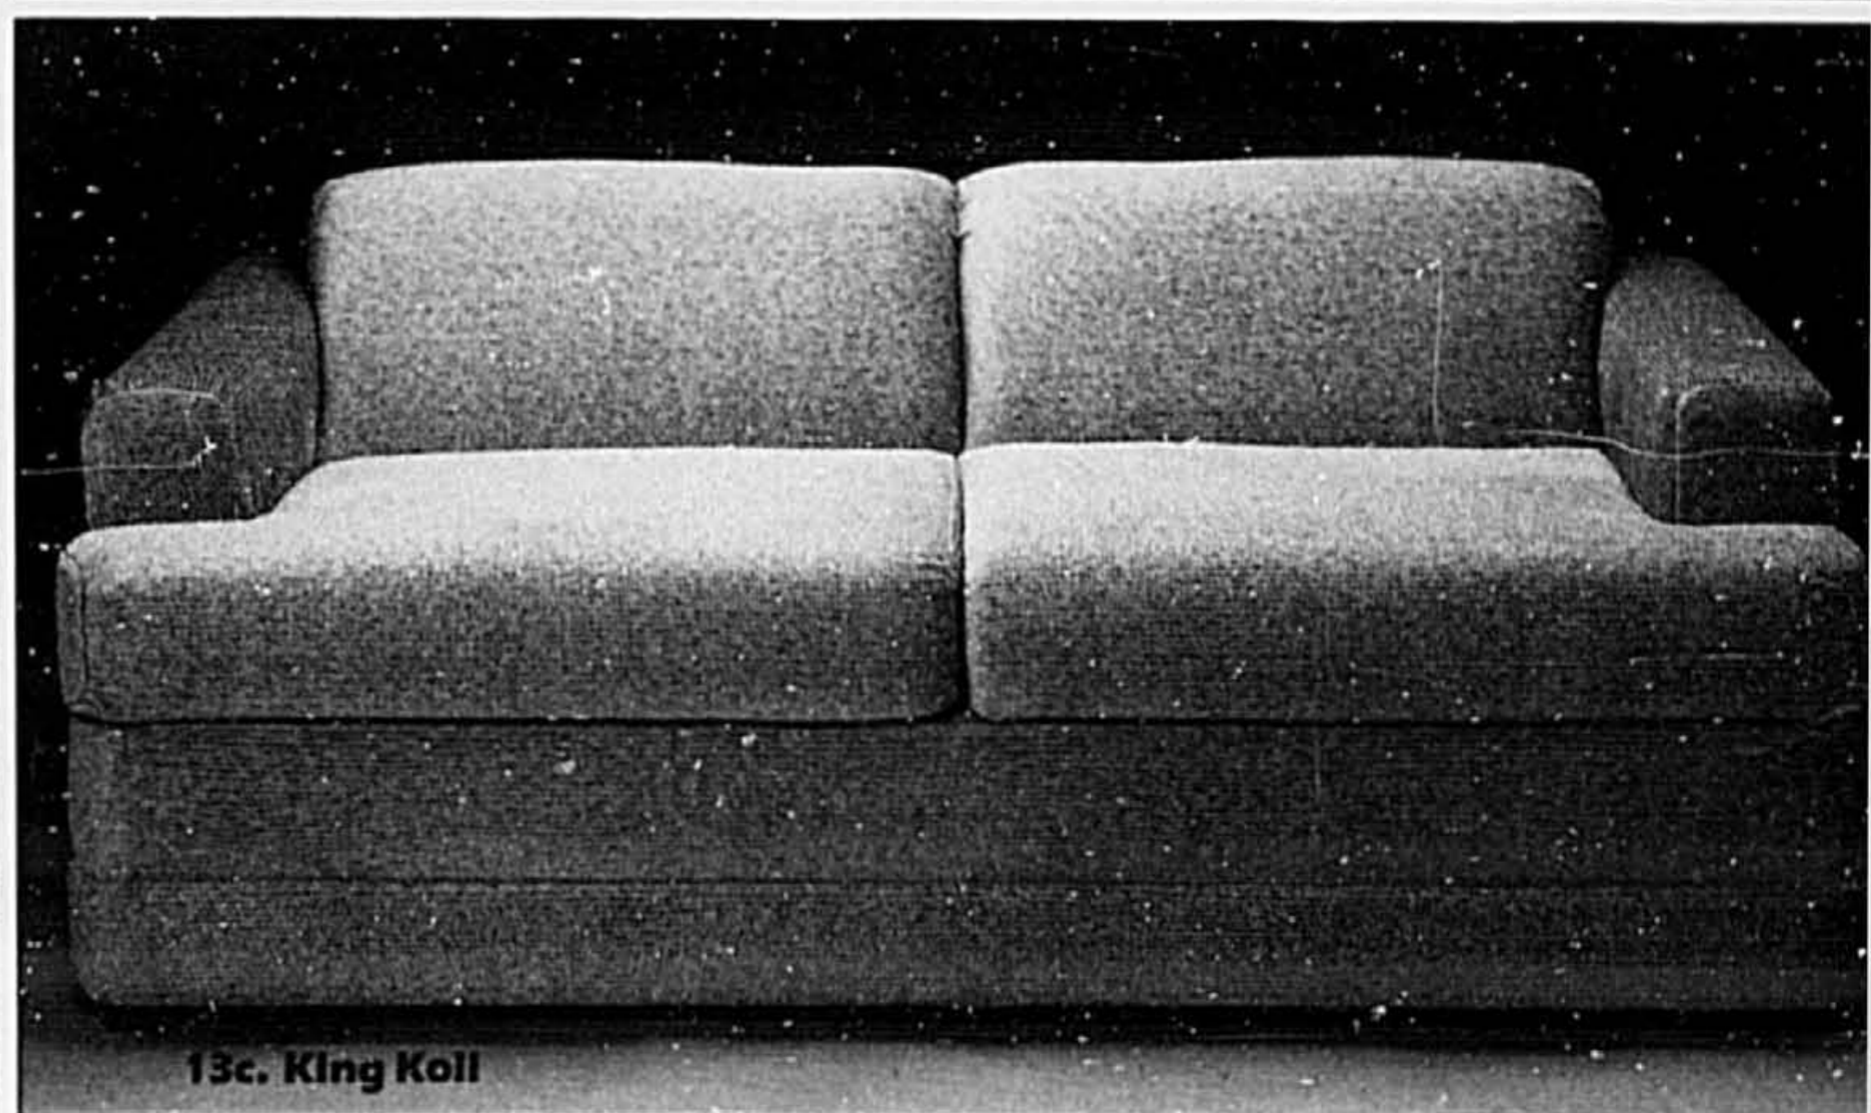

13b. Braemore Convertibles

13c. King Koil