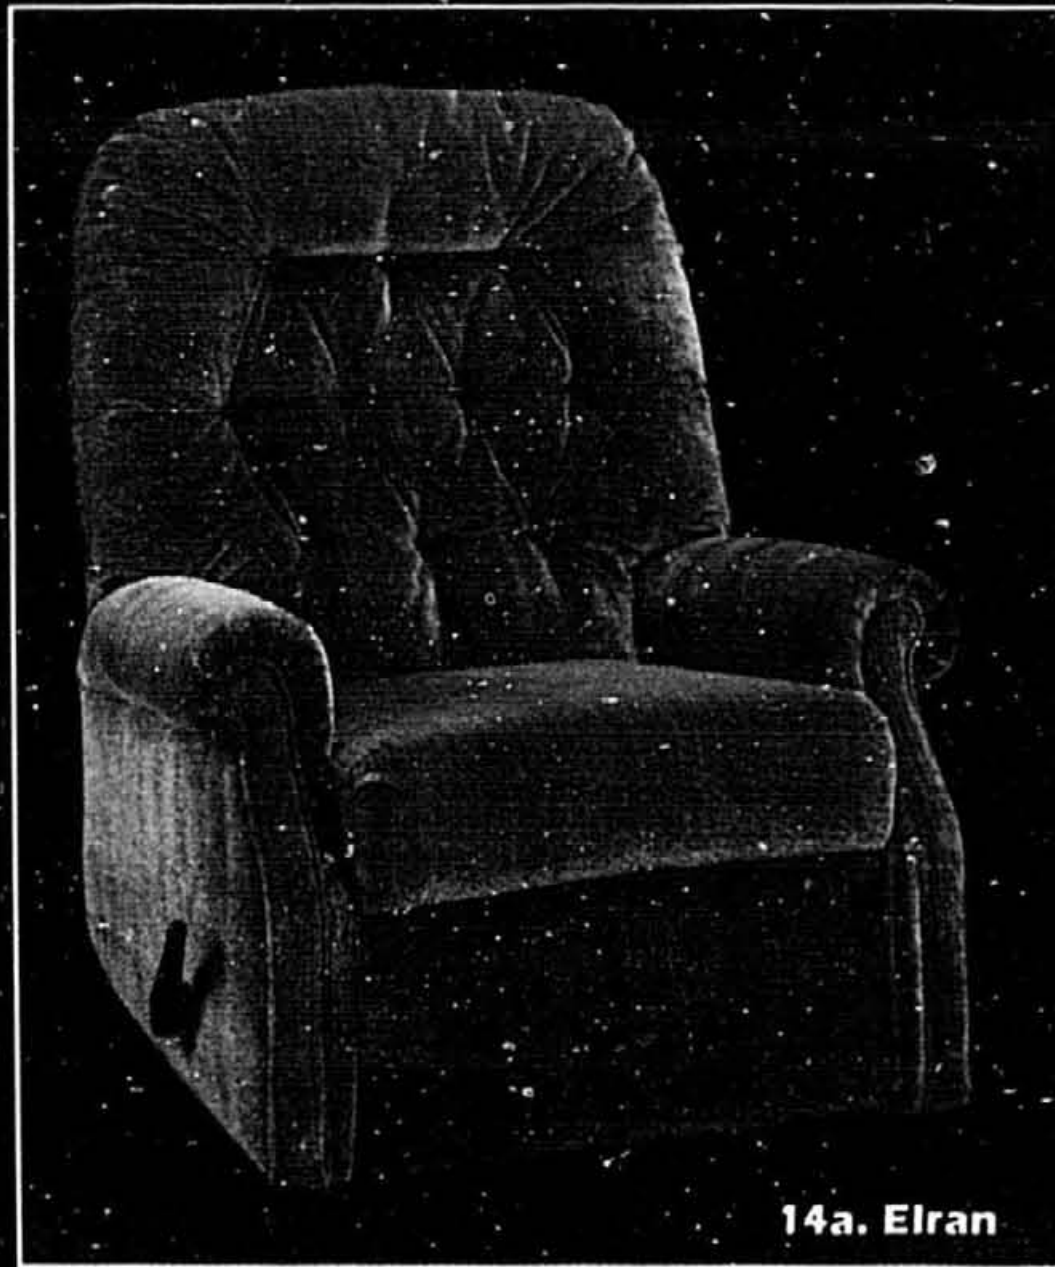

PLACE AUX PRIX ABORDABLES

14a. Vous pouvez profiter du confort «big boy» car il vous est offert à un prix incroyablement bas. Cette berceuse de Elran est recouverte de tissu en oléfines durable. **419,88**

14b. Faites plaisir à cette femme de votre coeur, offrez-lui la berceuse Elran au joli tissu acrylique. **399,88**

14c. Elran vous suggère de vous étendre et de vous détendre dans leur fauteuil «Lane Action». Garantie à vie inconditionnelle sur le fauteuil. Idéal pour les endroits restreints car il ne nécessite que trois pouces d'espace du mur. Recouvert de tissu en vinyle simili-cuir. **399,88**

14d. Offre exceptionnelle! Installez-vous confortablement dans cette berceuse inclinable de Elran. Recouvert de tissu en vinyle brun simili-cuir. **299,88**

14e. Le «living chair» Sklar à l'avant-garde du confort. Le «Sklar-touch» breveté c'est la relaxation au simple touché du bout des doigts. **559,88**

14f. Le vrai LA-Z-BOY! Cette berceuse inclinable recouverte en tissu acrylique durable a une garantie à vie sur le mécanisme et de deux ans sur le cadre en érable. **419,88**

Profitez de l'exemption de taxe et du REEL lors de votre prochain achat de meubles et d'appareils électroménagers.