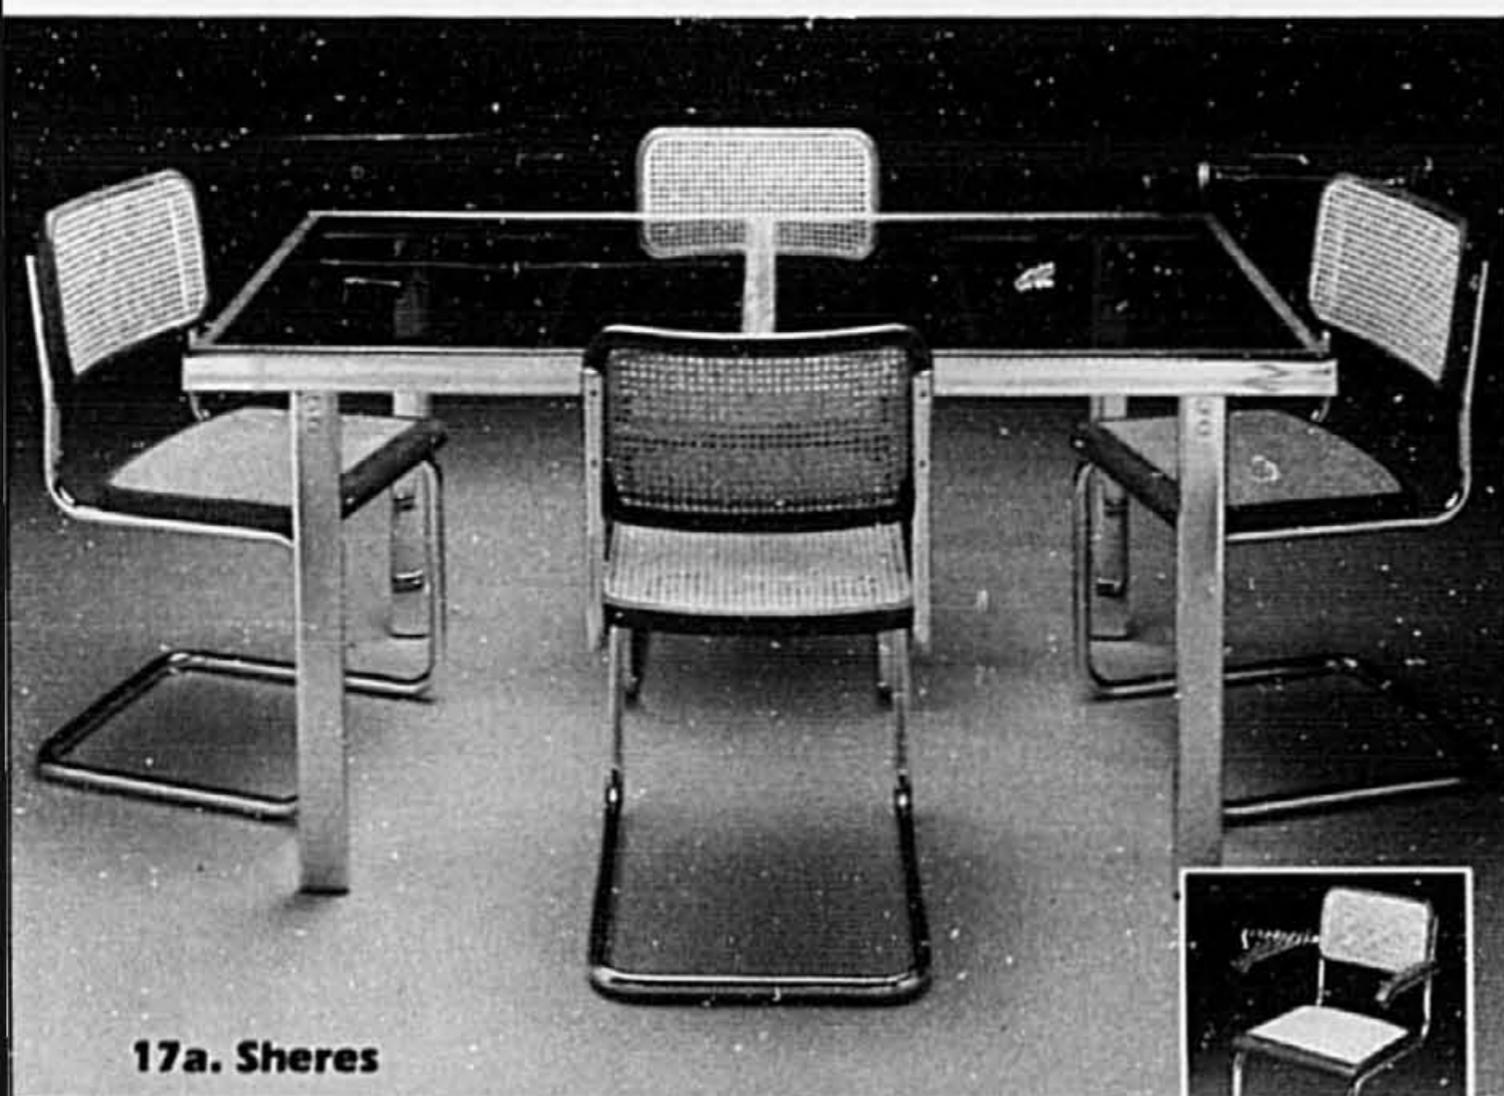

LA SOLUTION AU MANQUE D'ESPACE