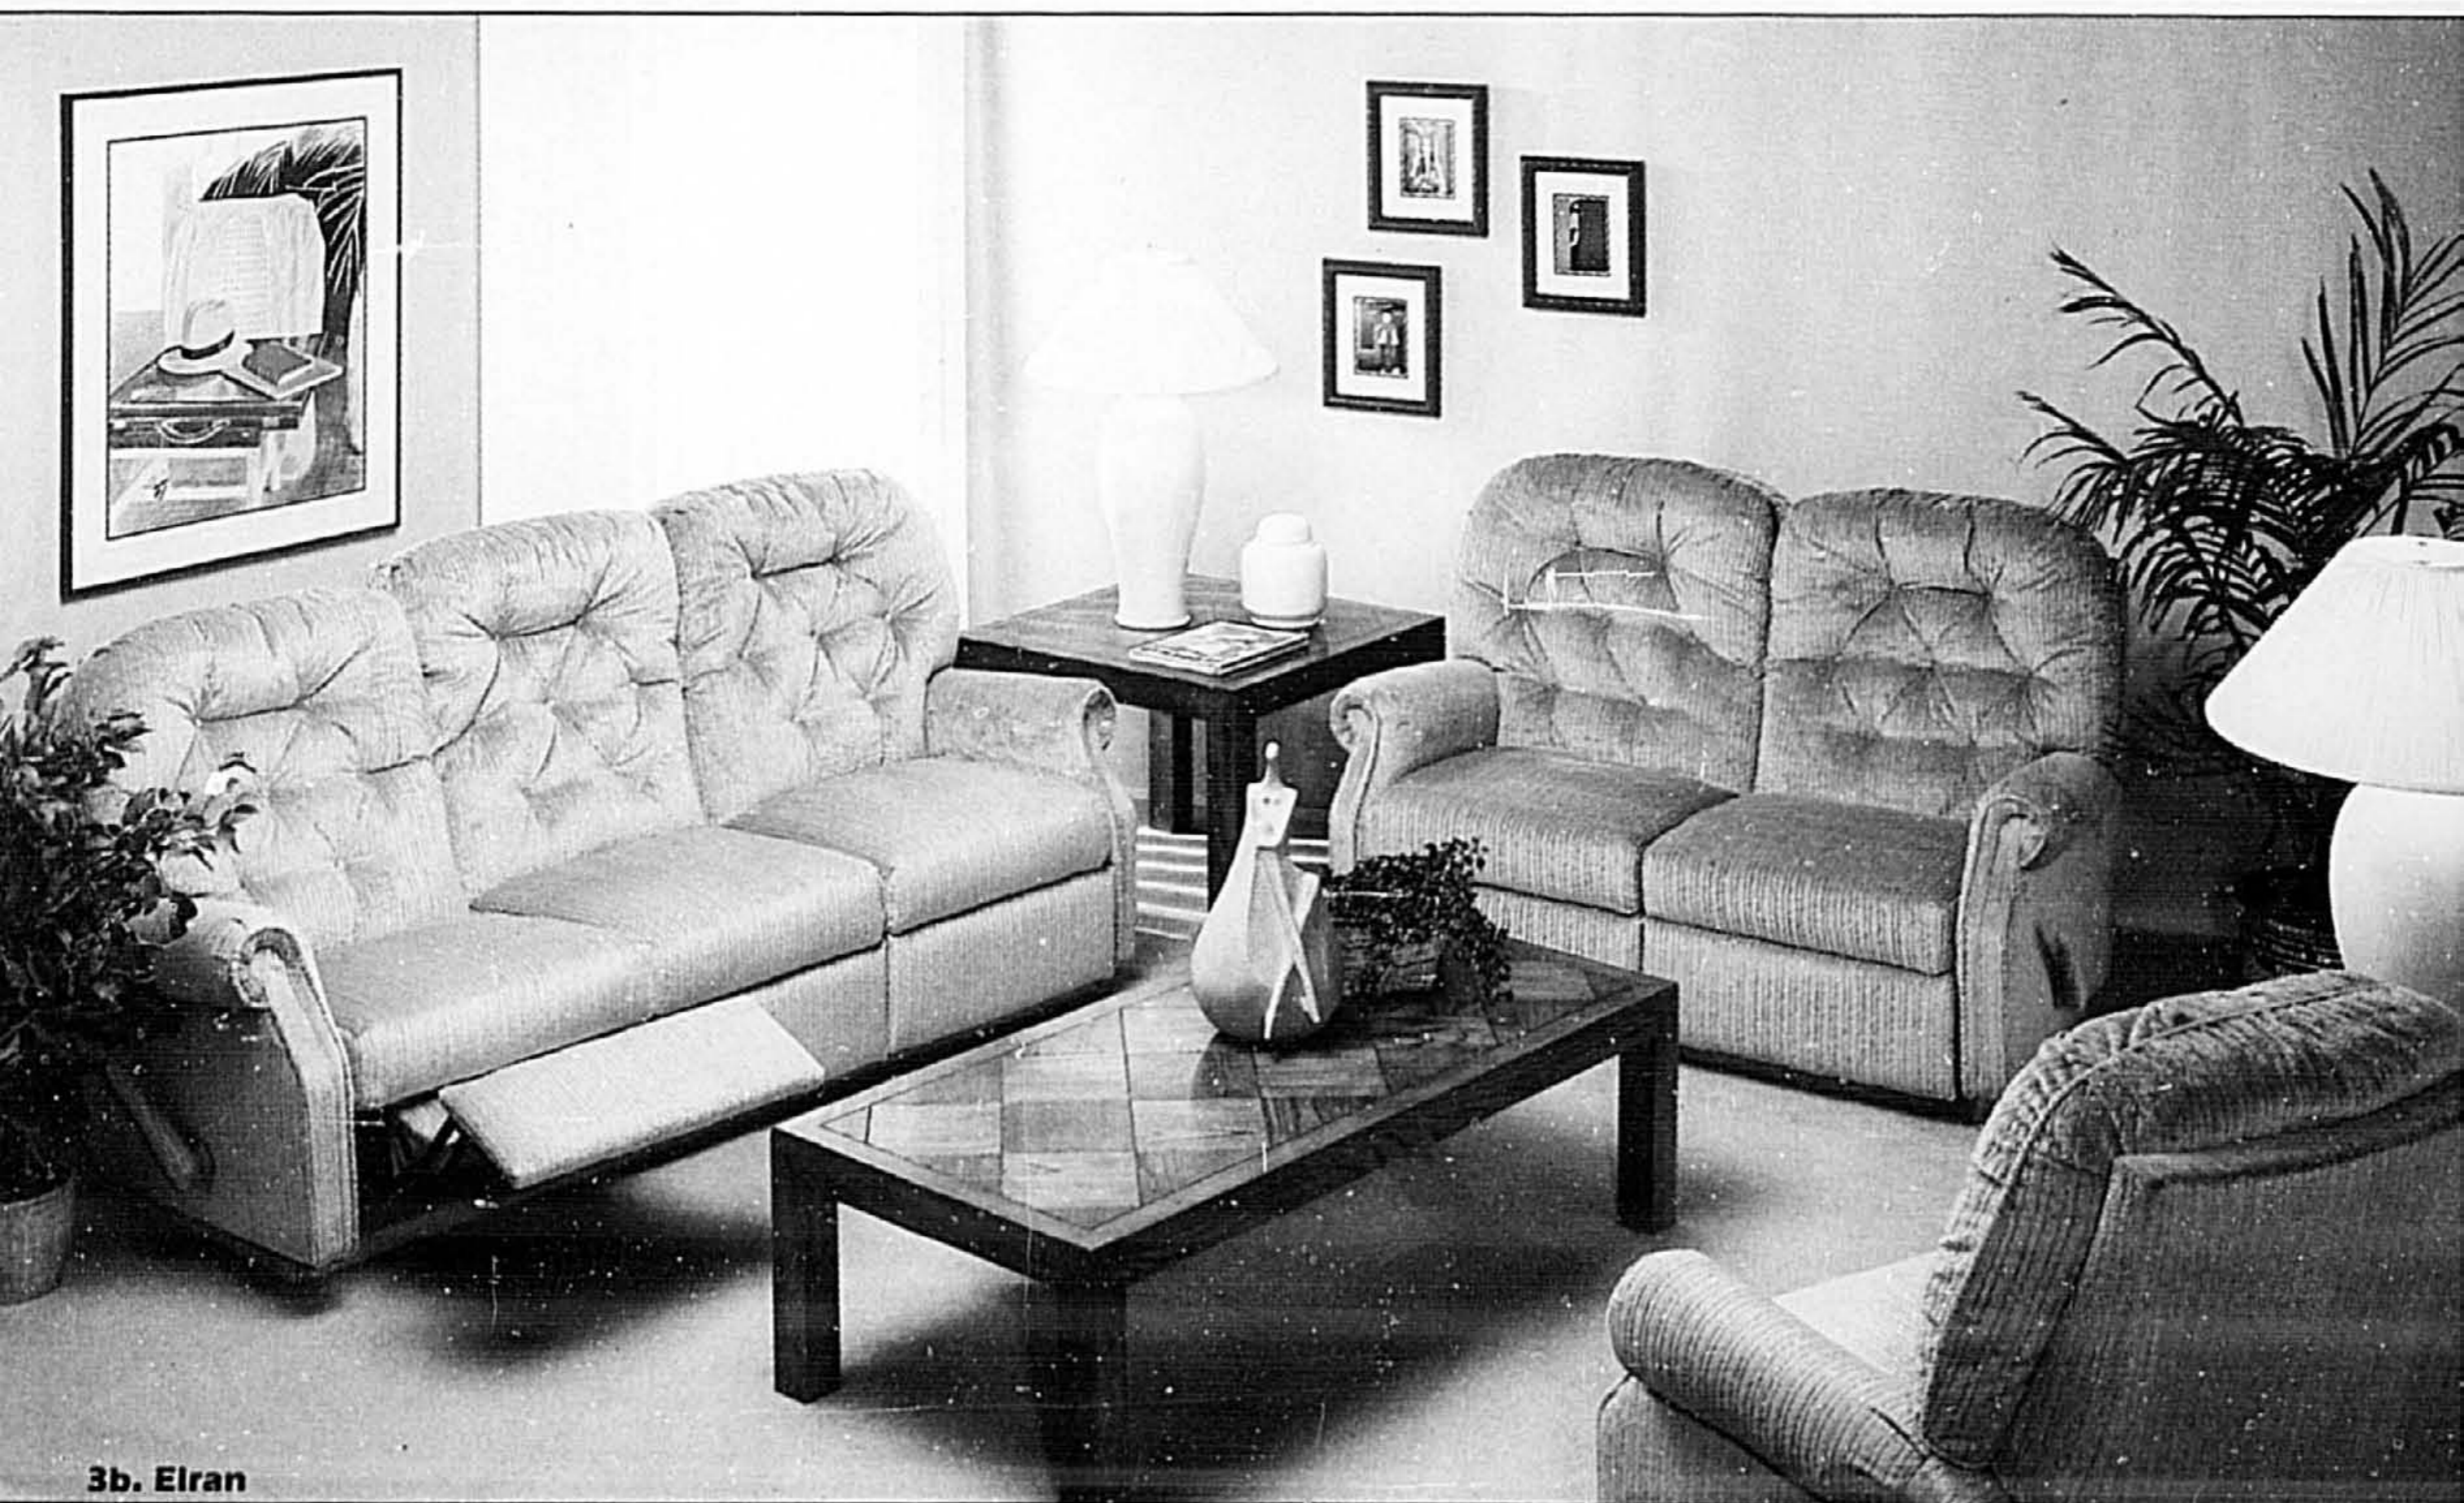

3a. Bauhaus

3b. Elran

3a. Une fois de plus Pascal vous permet de réaliser des économies! Ce modulaire possède qualité et style qui ont fait la renommée de Bauhaus. Recouvert de tissu durable en acrylique dralon.
Modulaire 2 pièces **989,88**
Tables de Bassett **109,88**

Table d'appoint **99,88**
Étagère **259,88**
3b. Lorsque vient le temps où la famille se réunit pour se détendre ou regarder la télé il y a toujours une bagarre qui éclate pour la berceuse inclinable. Elran met fin à ces querelles en vous offrant ce superbe ensemble de séjour sur le-

quel toute la famille pourra goûter les plaisirs de se bercer!
Sofa **759,88**
Causeuse **599,88**
Berceuse **419,88**