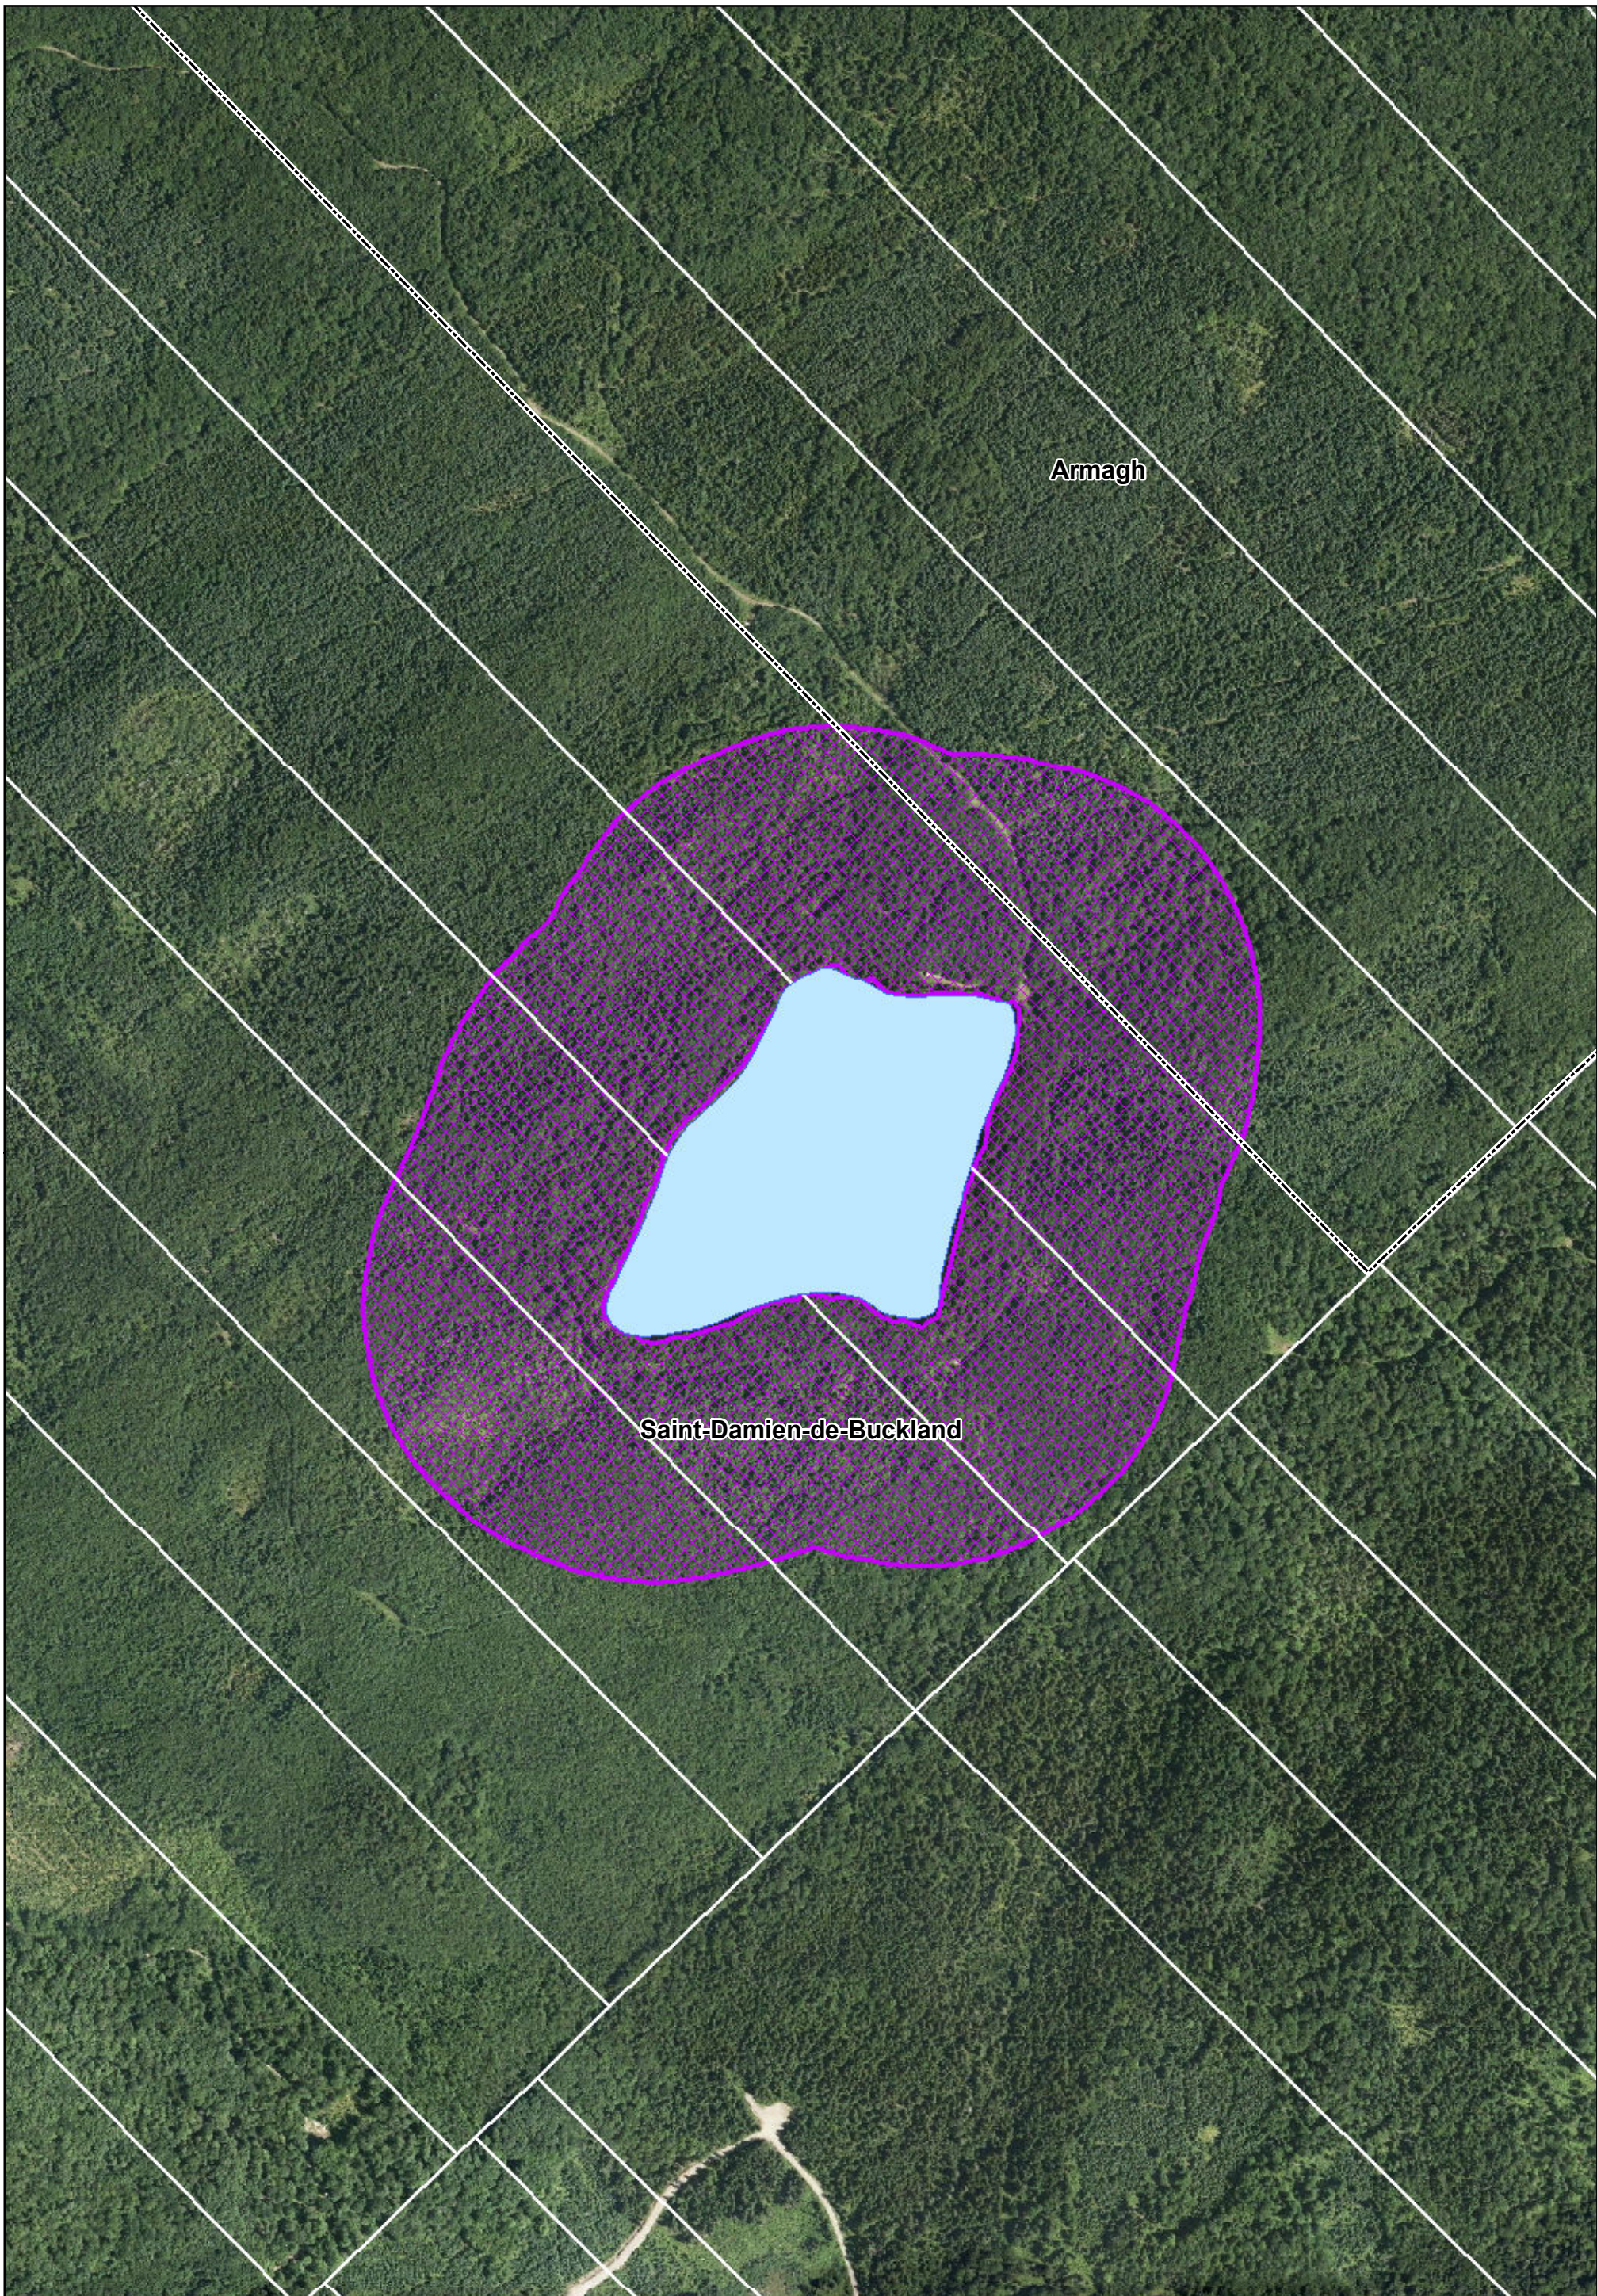

**Sous-secteurs de la MRC Bellechasse
Saint-Damien-de-Buckland**

- Exclusion
- Inclusion
- Limites municipales
- Hydrographie
- Zone non agricole
- Sous-secteur