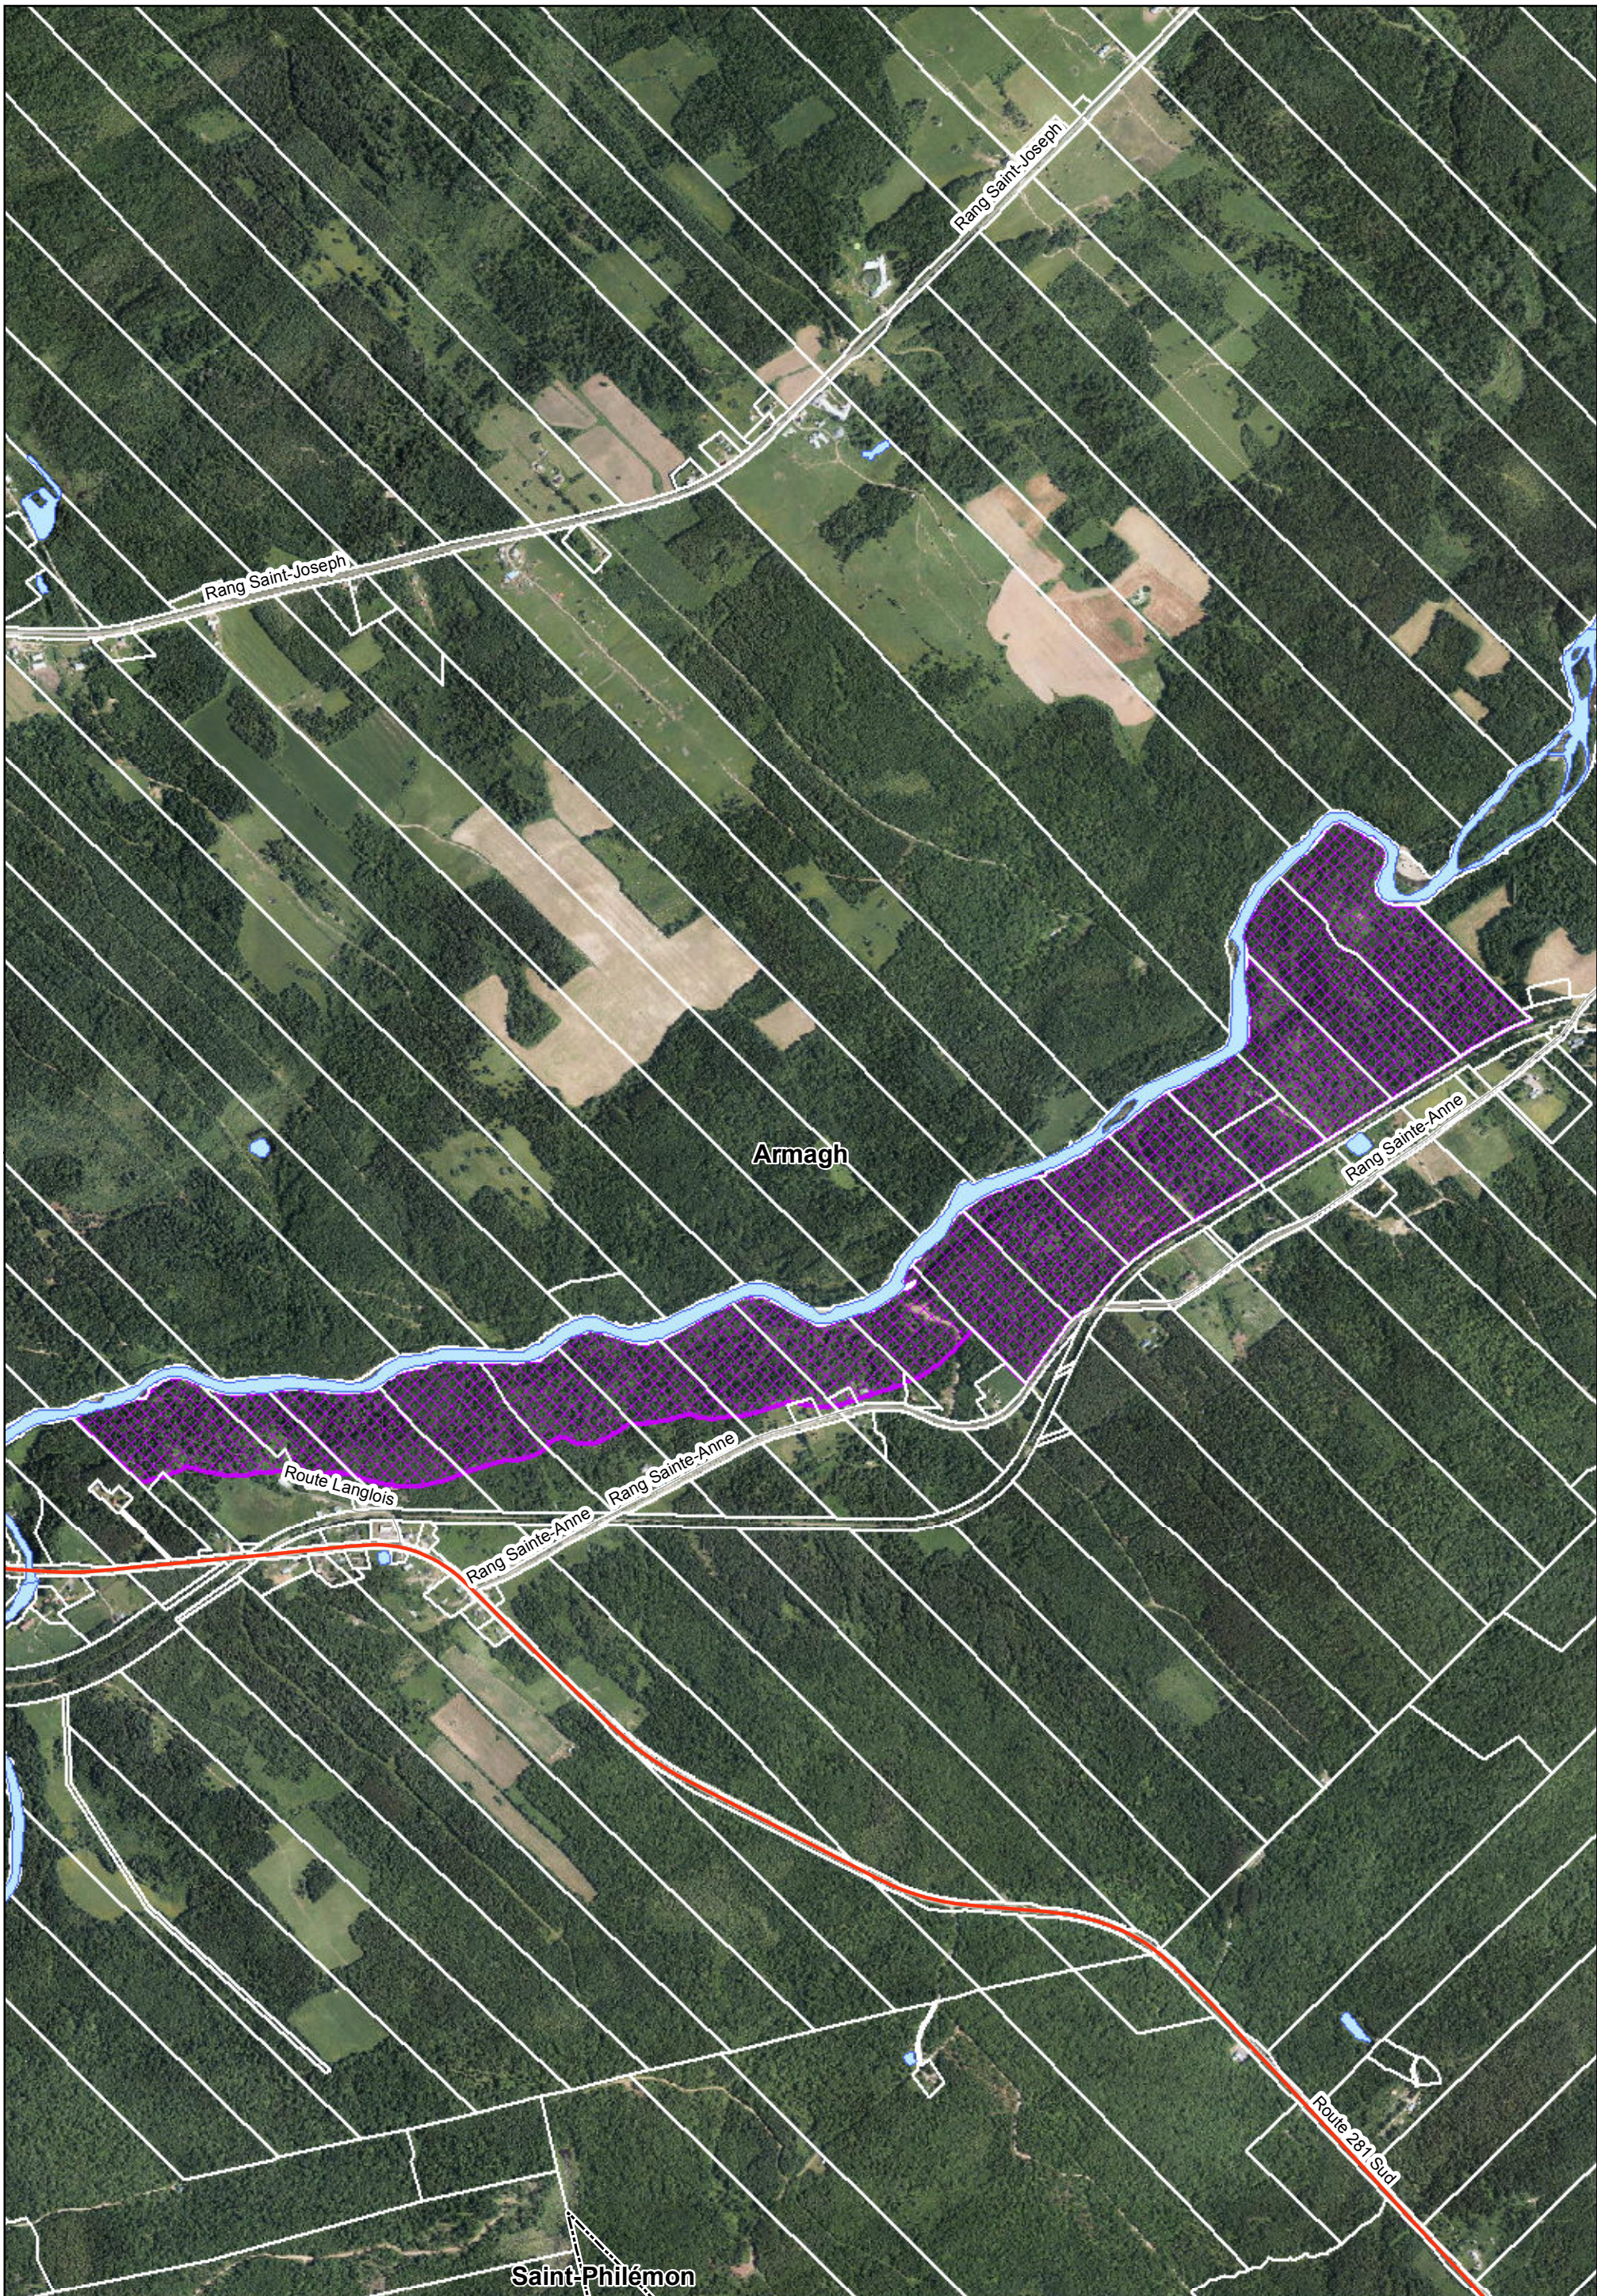

Sous-secteurs de la MRC Bellechasse Armagh

- Exclusion
- Inclusion
- Limites municipales
- Hydrographie
- Zone non agricole
- Sous-secteur

**Sous-secteurs de la MRC Bellechasse
Armagh**

- Exclusion
- Inclusion
- Limites municipales
- Hydrographie
- Zone non agricole
- Sous-secteur

- Exclusion
- Inclusion
- Limites municipales
- Hydrographie
- Zone non agricole
- Sous-secteur

Commission
de protection
du territoire agricole
Québec

Date: 2020-04-08

Sous-secteurs de la MRC Bellechasse Armagh

- Exclusion
- Inclusion
- Limites municipales
- Hydrographie
- Zone non agricole
- Sous-secteur

1:11 000
 50 25 0 50 100 150 Mètres

Commission
de protection
du territoire agricole
Québec

Date: 2020-04-08

- Exclusion
- Inclusion
- Limites municipales
- Hydrographie
- Zone non agricole
- Sous-secteur

Sous-secteurs de la MRC Bellechasse Saint-Léon-de-Standon

- Exclusion
- Inclusion
- Limites municipales
- Hydrographie
- Zone non agricole
- Sous-secteur