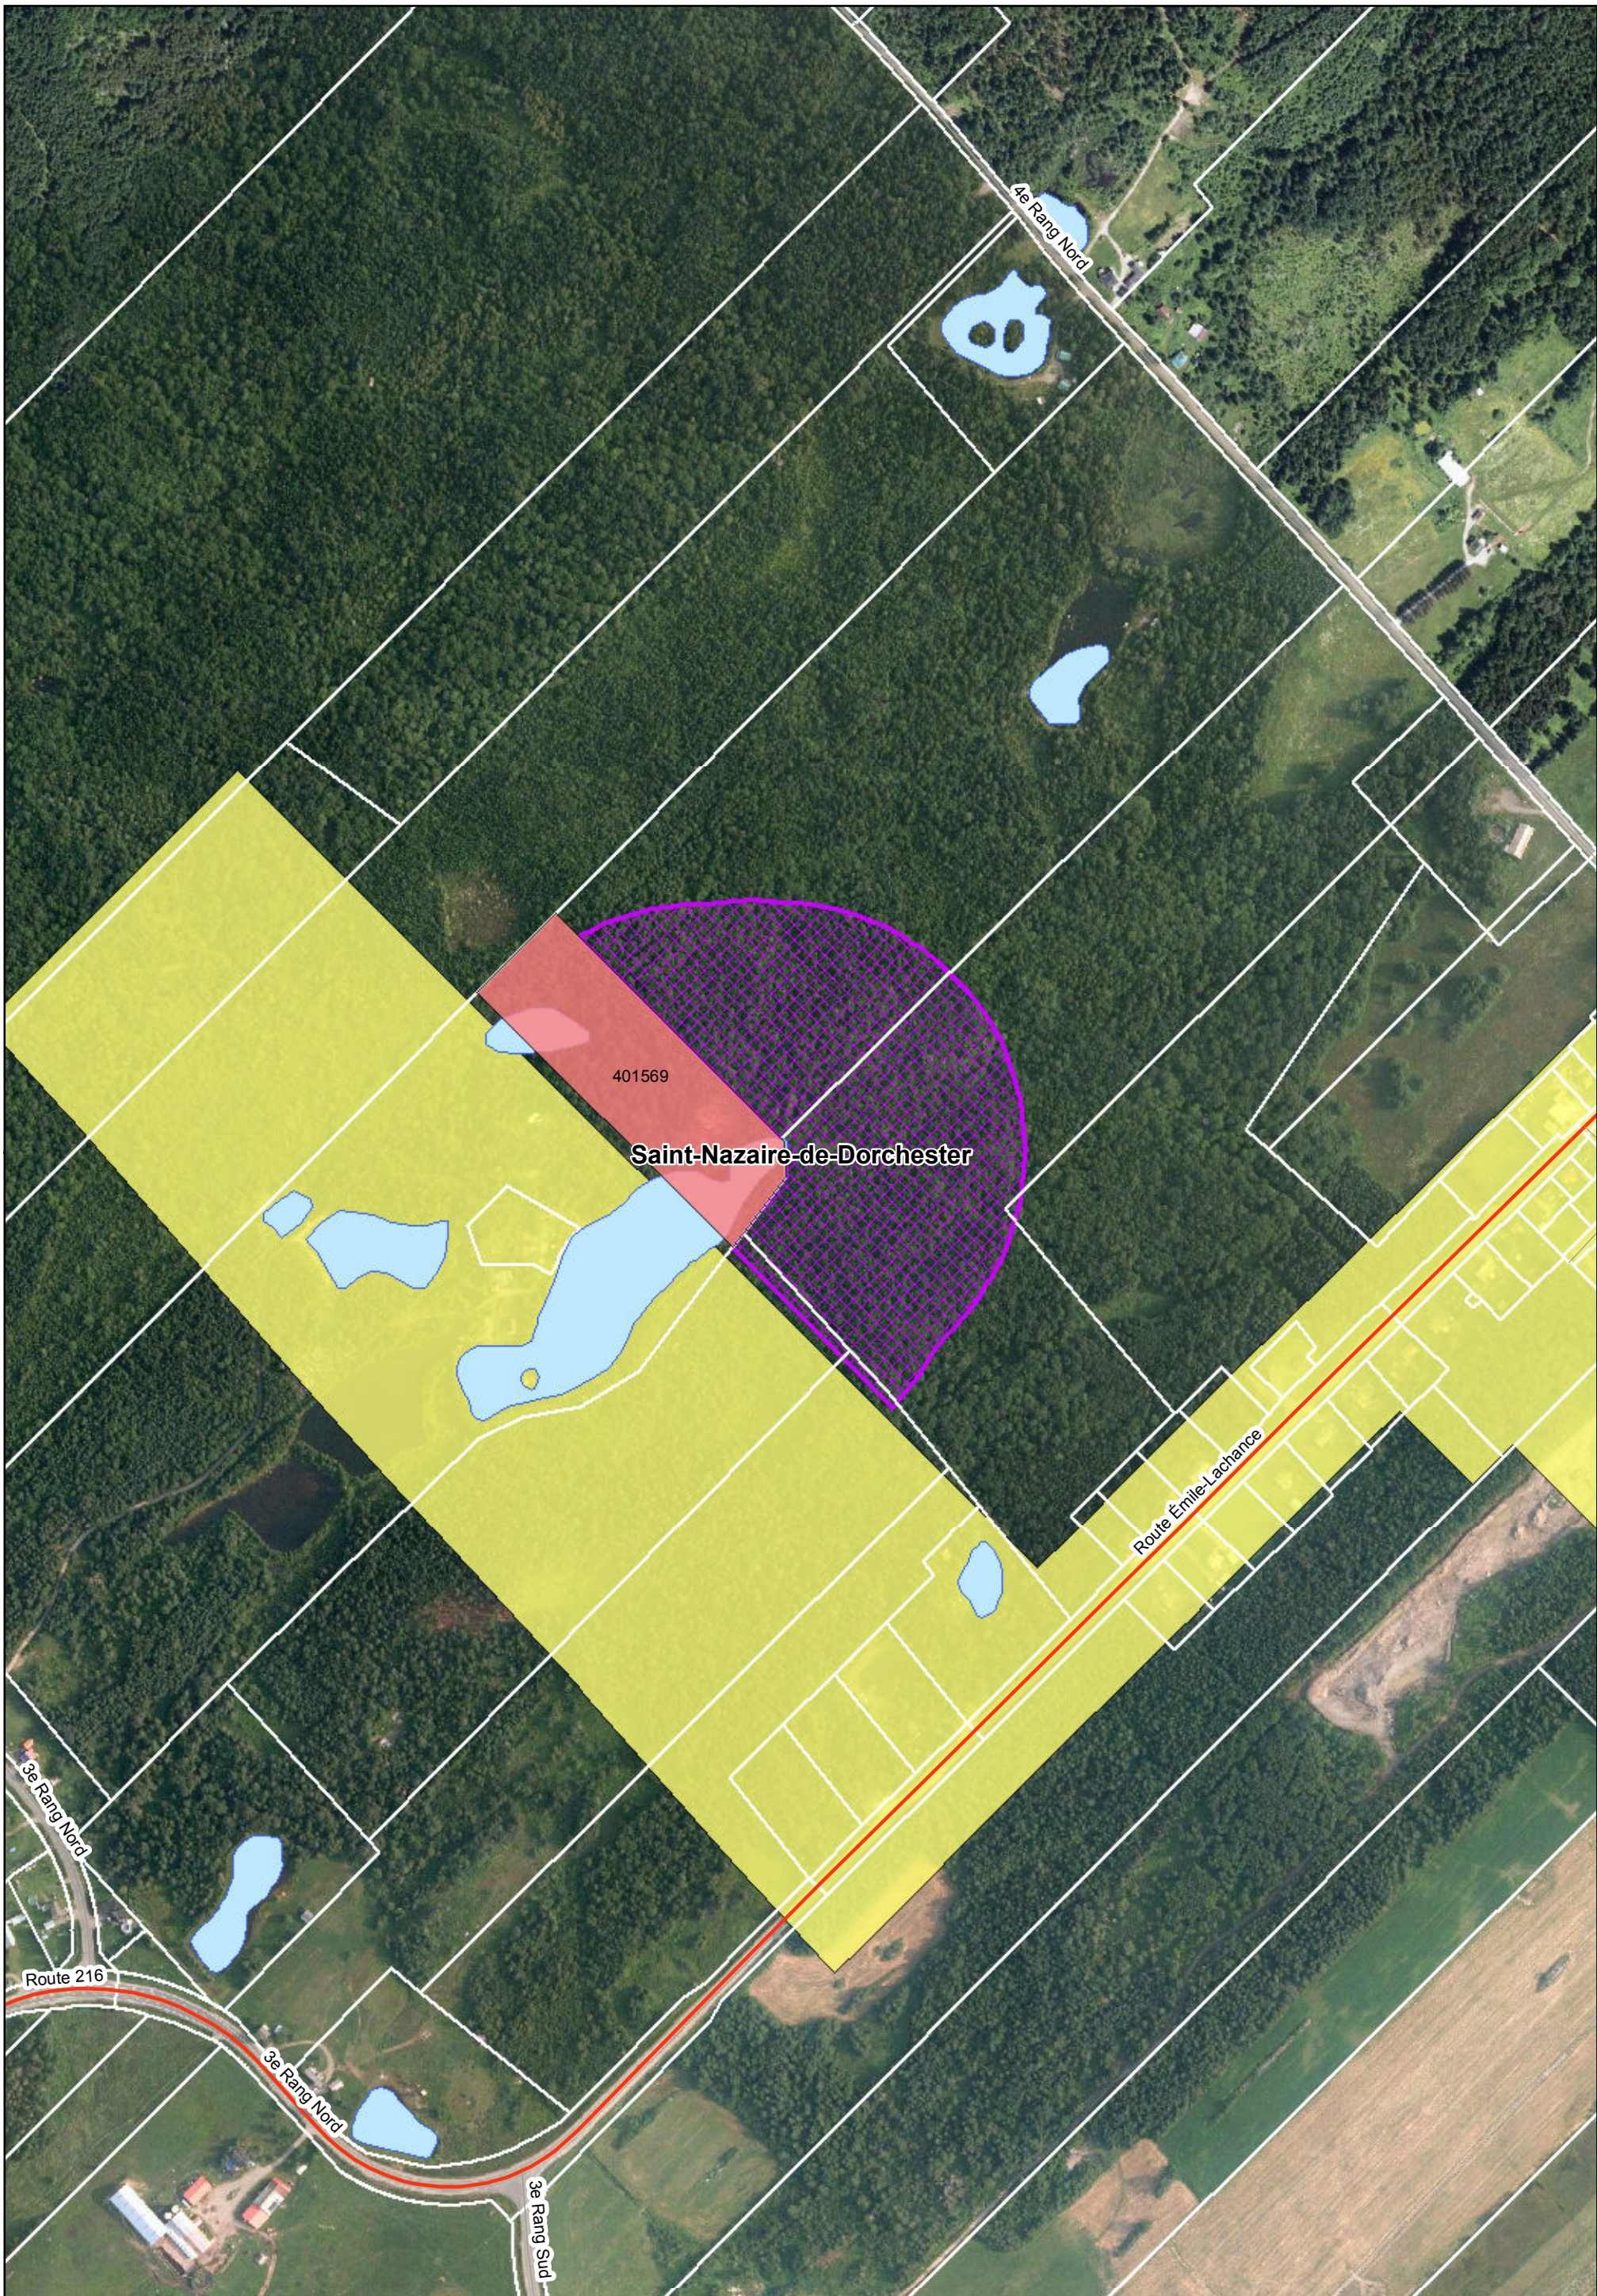

- Exclusion
- Inclusion
- Limites municipales
- Hydrographie
- Zone non agricole
- Sous-secteur

1:11 000
 50 25 0 50 100 150 Mètres

Commission
de protection
du territoire agricole
Québec

Date: 2020-04-08

**Sous-secteurs de la MRC Bellechasse
Saint-Damien-de-Buckland**

- Exclusion
- Inclusion
- Limites municipales
- Hydrographie
- Zone non agricole
- Sous-secteur

**Sous-secteurs de la MRC Bellechasse
Saint-Léon-de-Standon**

- Exclusion
- Inclusion
- Limites municipales
- Hydrographie
- Zone non agricole
- Sous-secteur

Sous-secteurs de la MRC Bellechasse Saint-Léon-de-Standon

- Exclusion
- Inclusion
- Limites municipales
- Hydrographie
- Zone non agricole
- Sous-secteur

**Sous-secteurs de la MRC Bellechasse
Saint-Nazaire-de-Dorchester**

- Exclusion
- Inclusion
- Limites municipales
- Hydrographie
- Zone non agricole
- Sous-secteur

Sous-secteurs de la MRC Bellechasse Saint-Nérée-de-Bellechasse