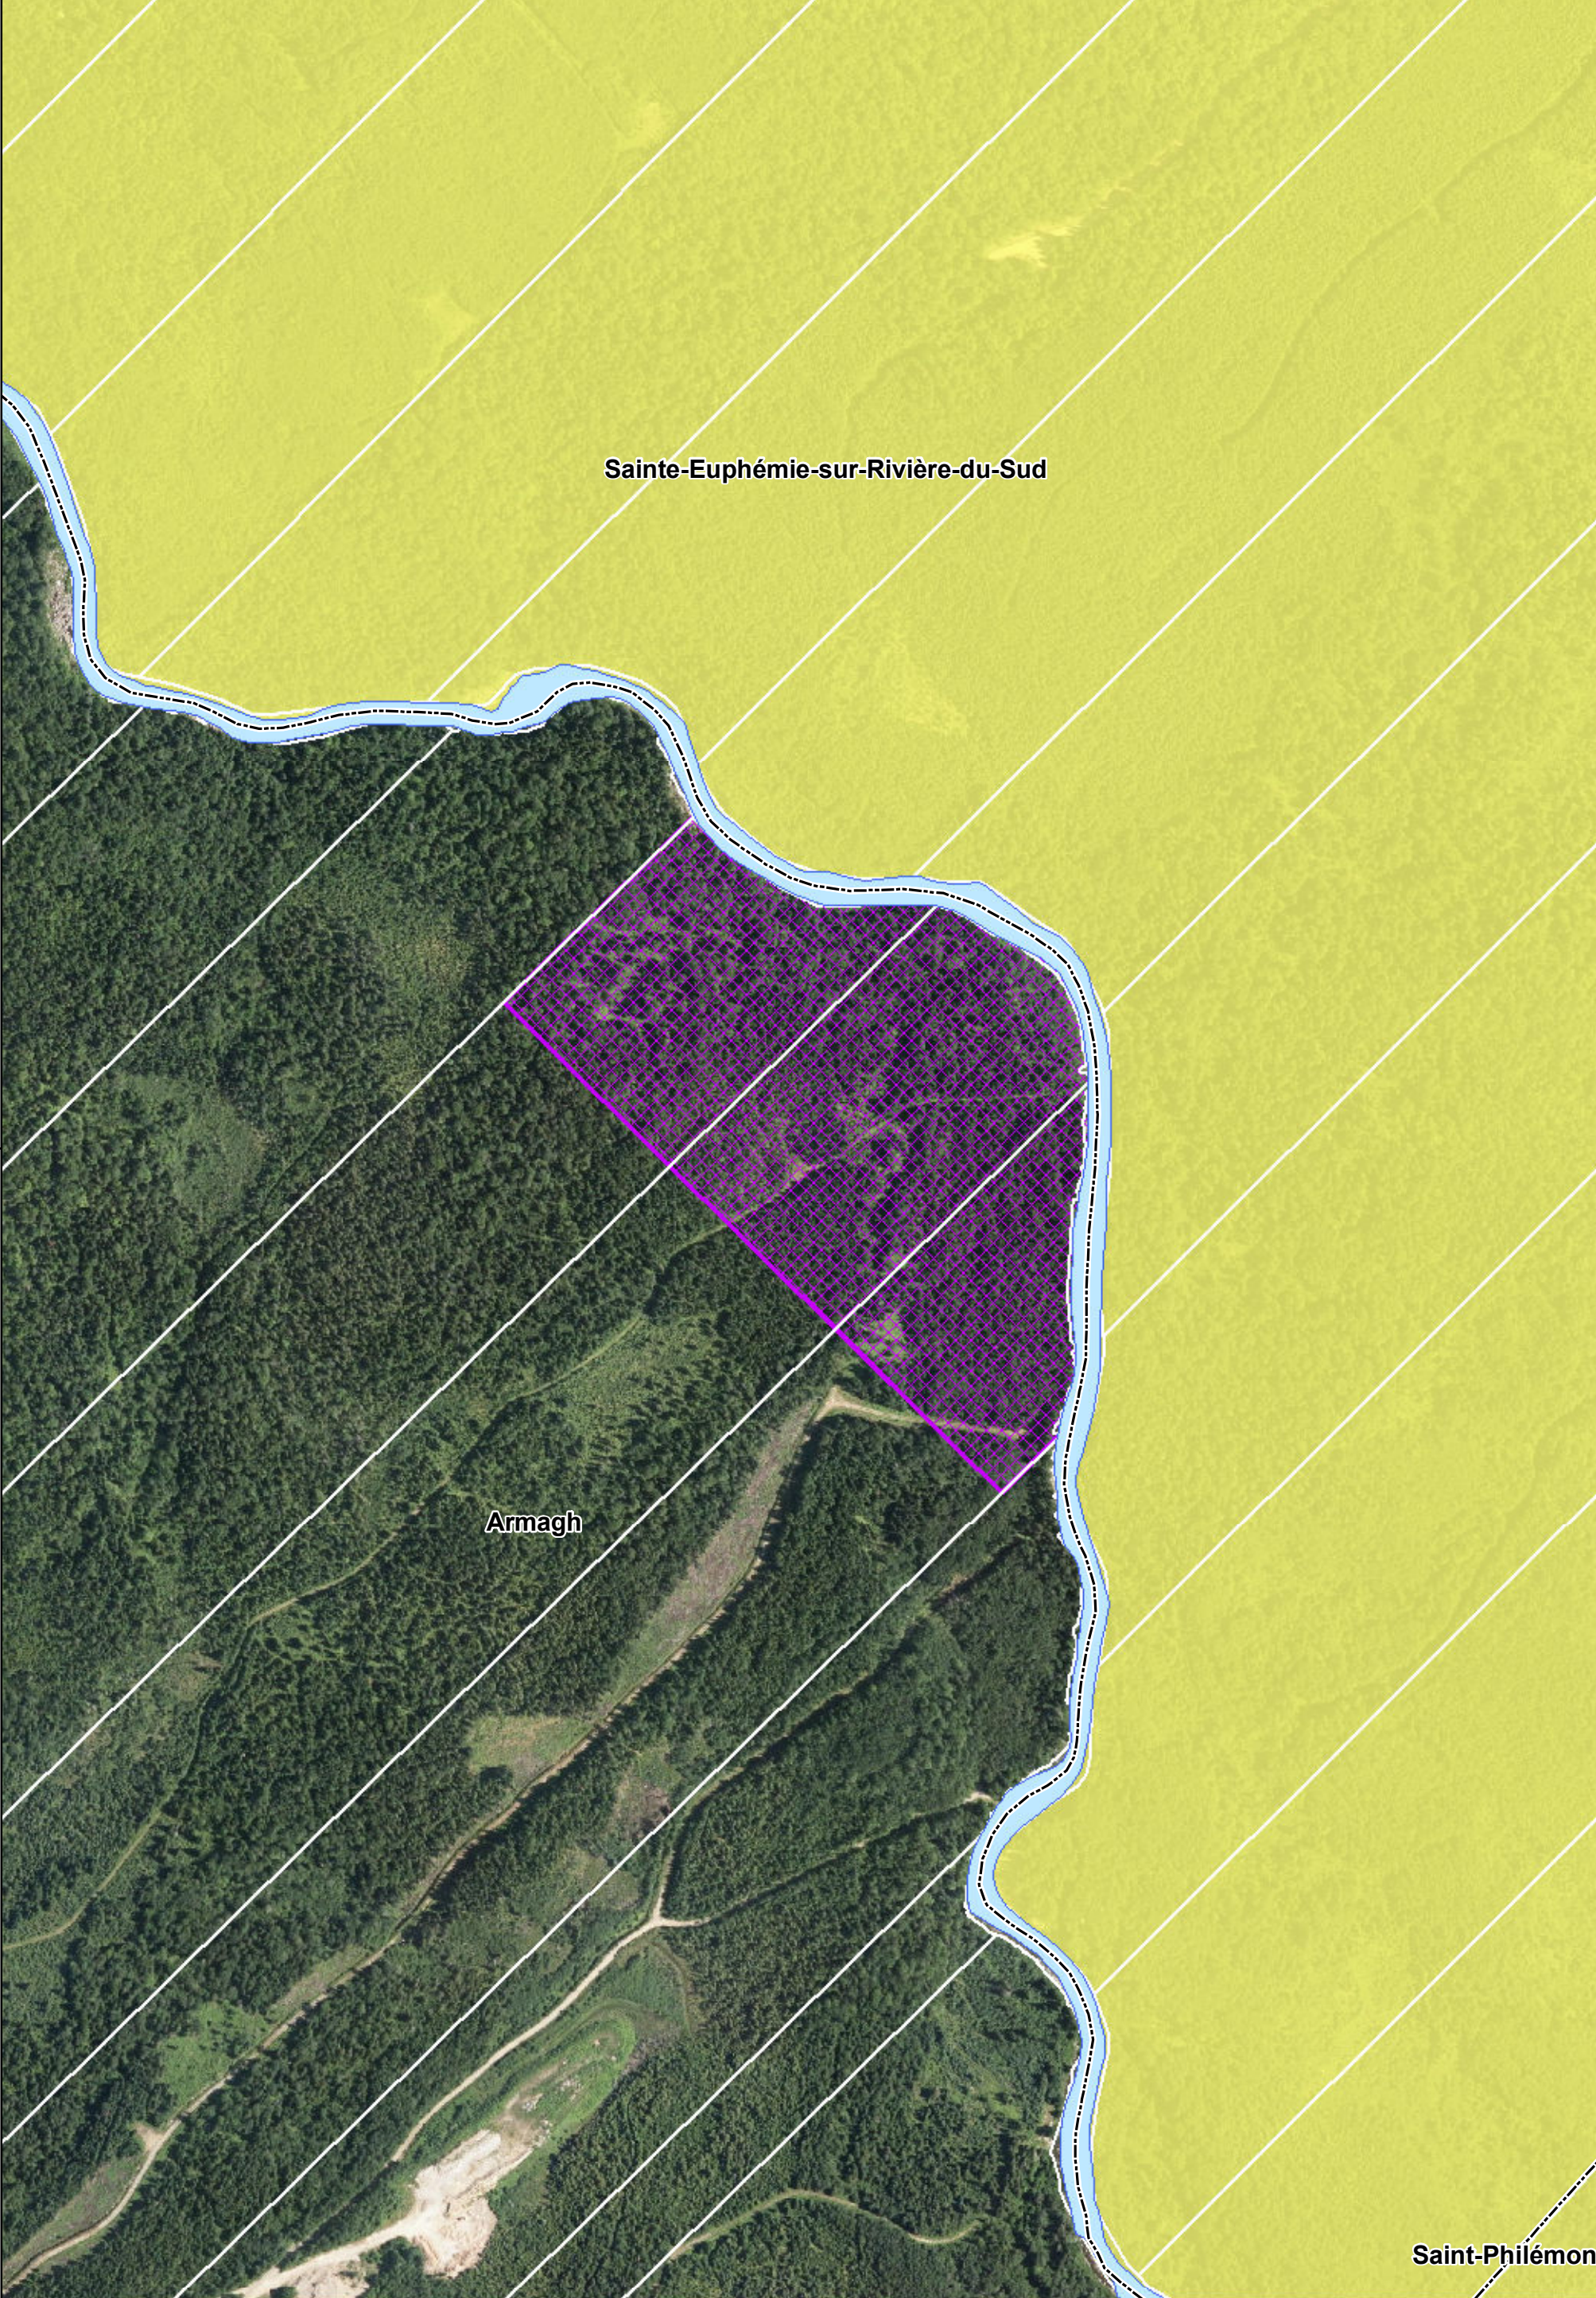

Sous-secteurs de la MRC Bellechasse Armagh

- Exclusion
- Inclusion
- Limites municipales
- Hydrographie
- Zone non agricole
- Sous-secteur

**Sous-secteurs de la MRC Bellechasse
Armagh**

- Exclusion
- Inclusion
- Limites municipales
- Hydrographie
- Zone non agricole
- Sous-secteur

1:15 000
 5025 0 50 100 150 Mètres

Commission
de protection
du territoire agricole
Québec

Date: 2020-04-08

Sainte-Euphémie-sur-Rivière-du-Sud

Armagh

Saint-Philémon

**Sous-secteurs de la MRC Bellechasse
Armagh**

- Exclusion
- Inclusion
- Limites municipales
- Hydrographie
- Zone non agricole
- Sous-secteur

1:11 000
 50 25 0 50 100 150 Mètres

Commission
de protection
du territoire agricole
Québec

Date: 2020-04-08

- Exclusion
- Inclusion
- Limites municipales
- Hydrographie
- Zone non agricole
- Sous-secteur

Sous-secteurs de la MRC Bellechasse Saint-Léon-de-Standon

- Exclusion
- Inclusion
- Limites municipales
- Hydrographie
- Zone non agricole
- Sous-secteur