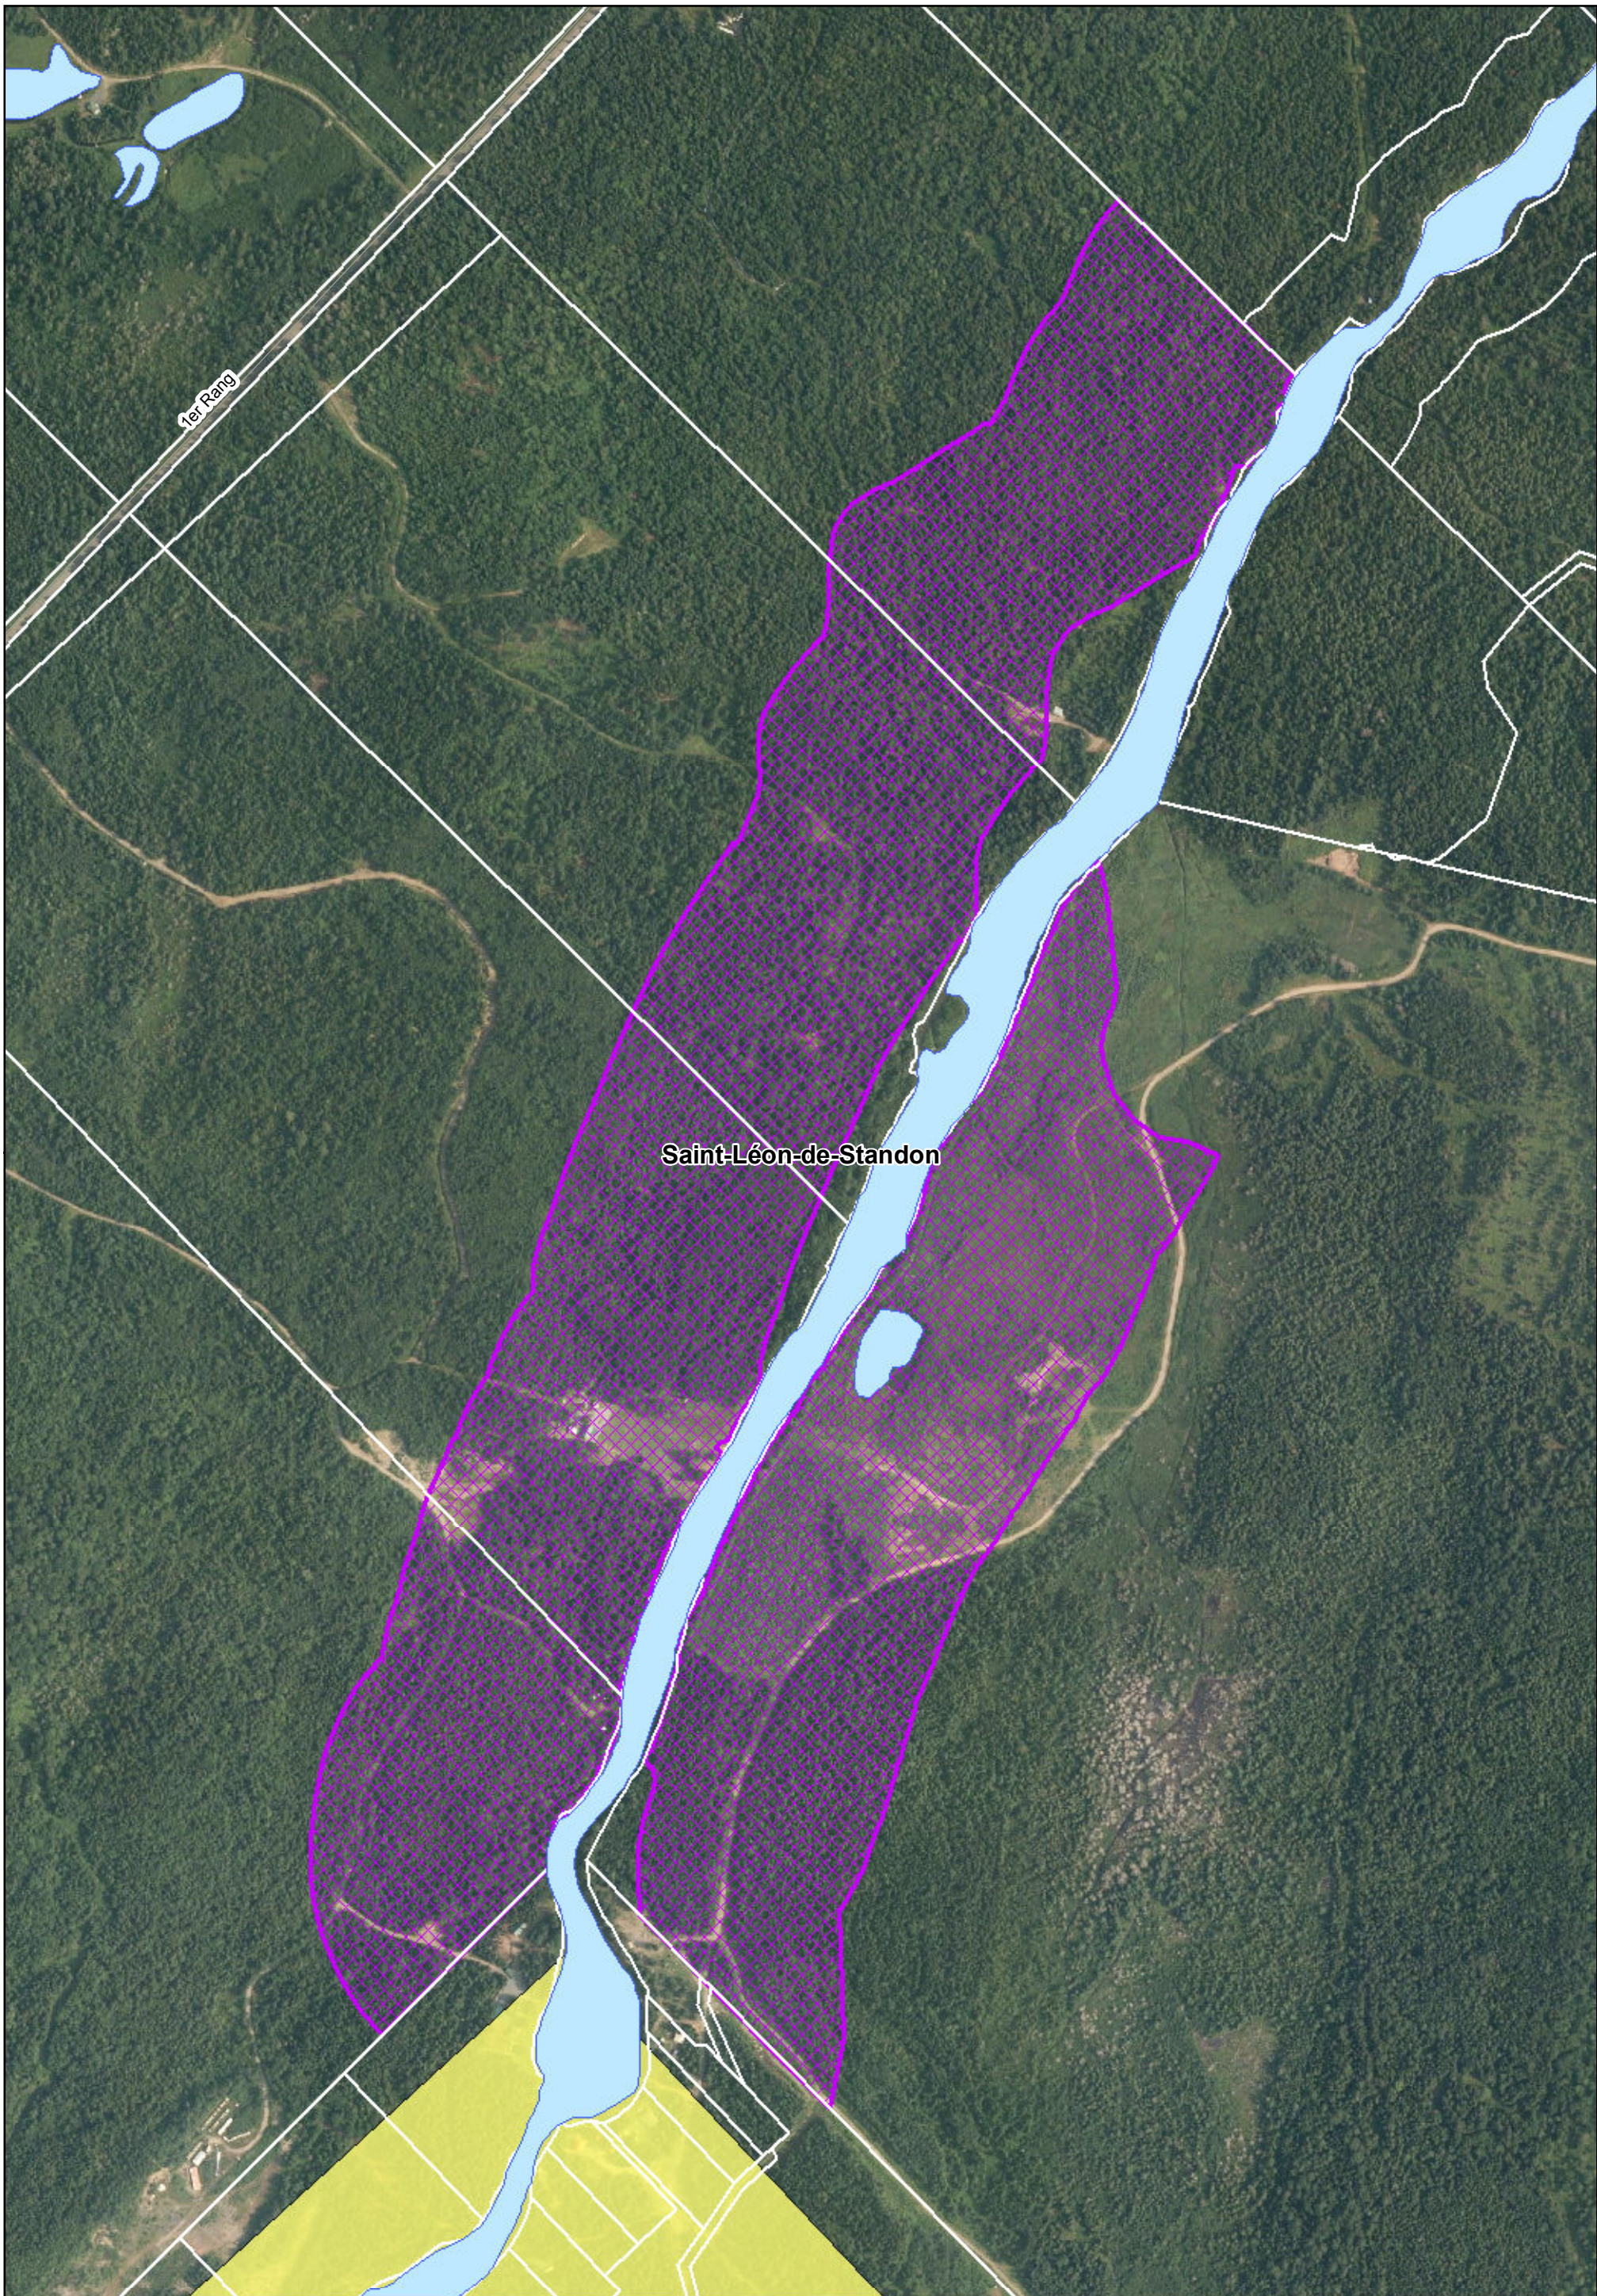

**Sous-secteurs de la MRC Bellechasse
Armagh**

- Exclusion
- Inclusion
- Limites municipales
- Hydrographie
- Zone non agricole
- Sous-secteur

**Sous-secteurs de la MRC Bellechasse
La Durantaye**

- Exclusion
- Inclusion
- Limites municipales
- Hydrographie
- Zone non agricole
- Sous-secteur

Commission
de protection
du territoire agricole
Québec

Date: 2020-04-08

Sous-secteurs de la MRC Bellechasse Saint-Damien-de-Buckland

- Exclusion
- Inclusion
- Limites municipales
- Hydrographie
- Zone non agricole
- Sous-secteur

**Sous-secteurs de la MRC Bellechasse
Saint-Damien-de-Buckland**

- Exclusion
- Inclusion
- Limites municipales
- Hydrographie
- Zone non agricole
- Sous-secteur

**Sous-secteurs de la MRC Bellechasse
Saint-Léon-de-Standon**

- Exclusion
- Inclusion
- Limites municipales
- Hydrographie
- Zone non agricole
- Sous-secteur

Sous-secteurs de la MRC Bellechasse Saint-Léon-de-Standon

- Exclusion
- Inclusion
- Limites municipales
- Hydrographie
- Zone non agricole
- Sous-secteur