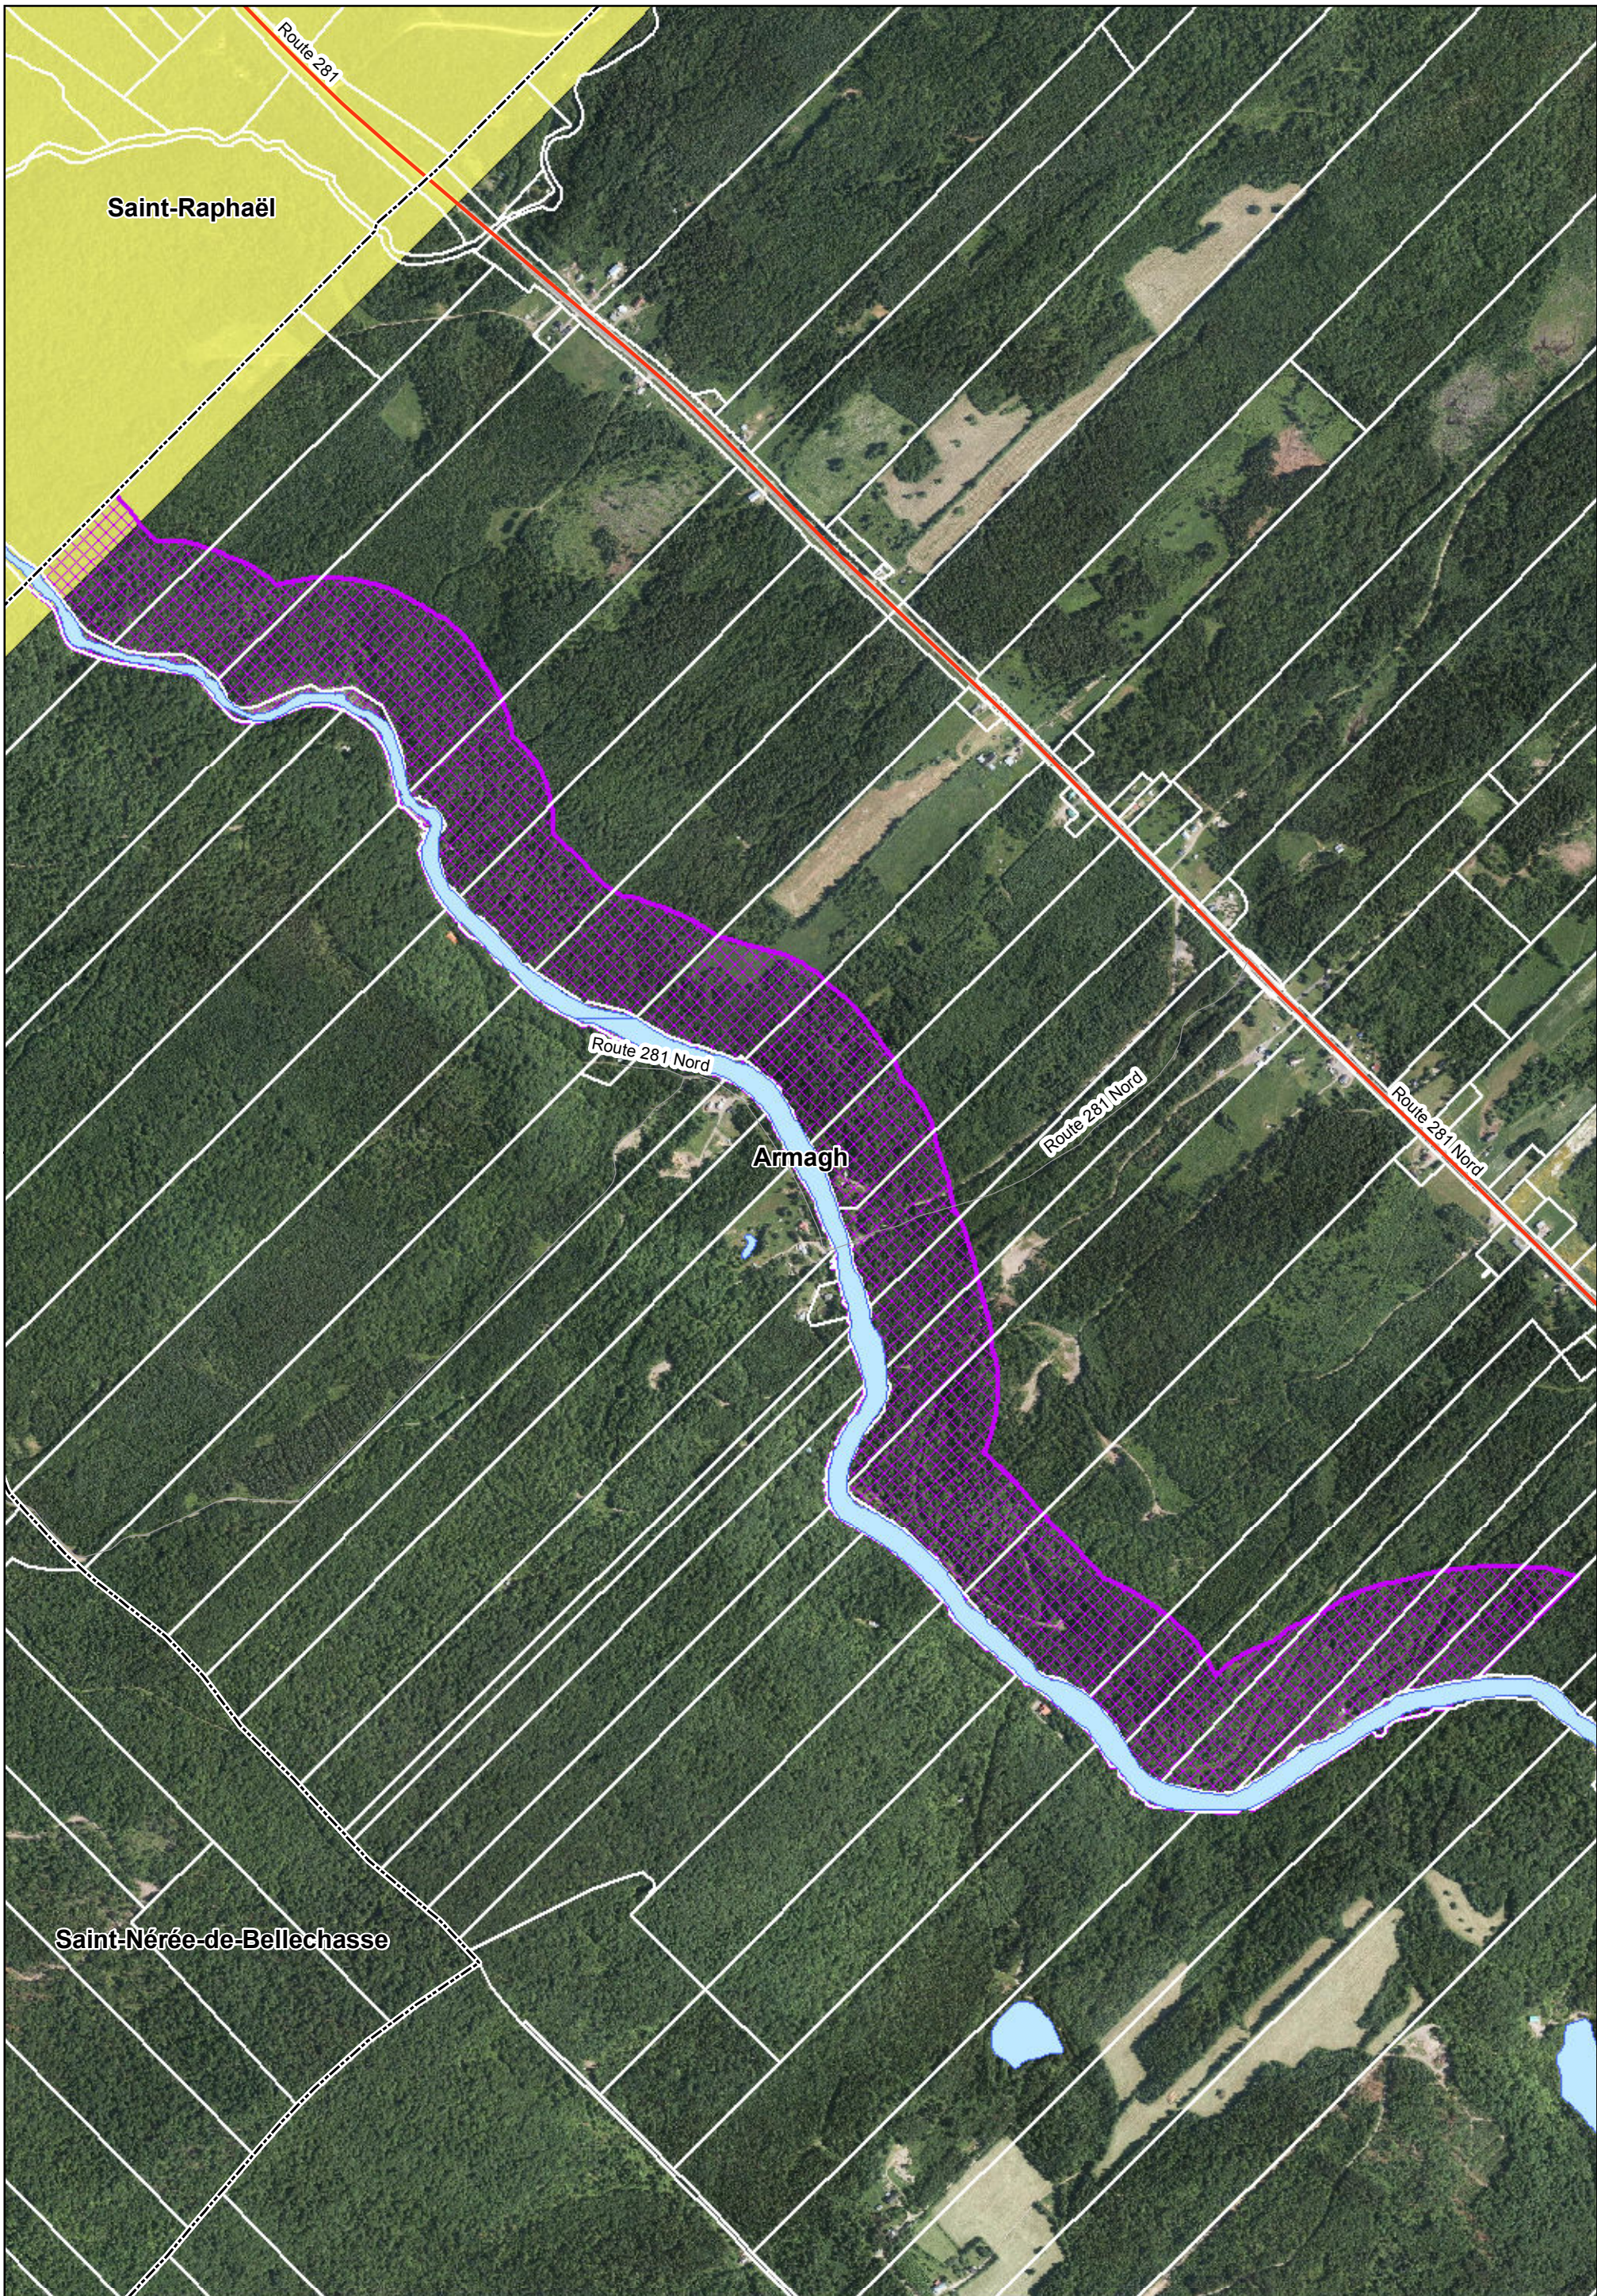

1:15 000
 5025 0 50 100 150 Mètres

Commission
de protection
du territoire agricole
Québec

Date: 2020-04-08

Sainte-Euphémie-sur-Rivière-du-Sud

Armagh

Saint-Philémon

**Sous-secteurs de la MRC Bellechasse
Armagh**

- Exclusion
- Inclusion
- Limites municipales
- Hydrographie
- Zone non agricole
- Sous-secteur

Commission
de protection
du territoire agricole
Québec

Date: 2020-04-08

Sous-secteurs de la MRC Bellechasse Armagh

- Exclusion
- Inclusion
- Limites municipales
- Hydrographie
- Zone non agricole
- Sous-secteur

1:11 000
 50 25 0 50 100 150 Mètres

Commission
de protection
du territoire agricole
Québec

Date: 2020-04-08

- Exclusion
- Inclusion
- Limites municipales
- Hydrographie
- Zone non agricole
- Sous-secteur

Sous-secteurs de la MRC Bellechasse Saint-Léon-de-Standon

- Exclusion
- Inclusion
- Limites municipales
- Hydrographie
- Zone non agricole
- Sous-secteur