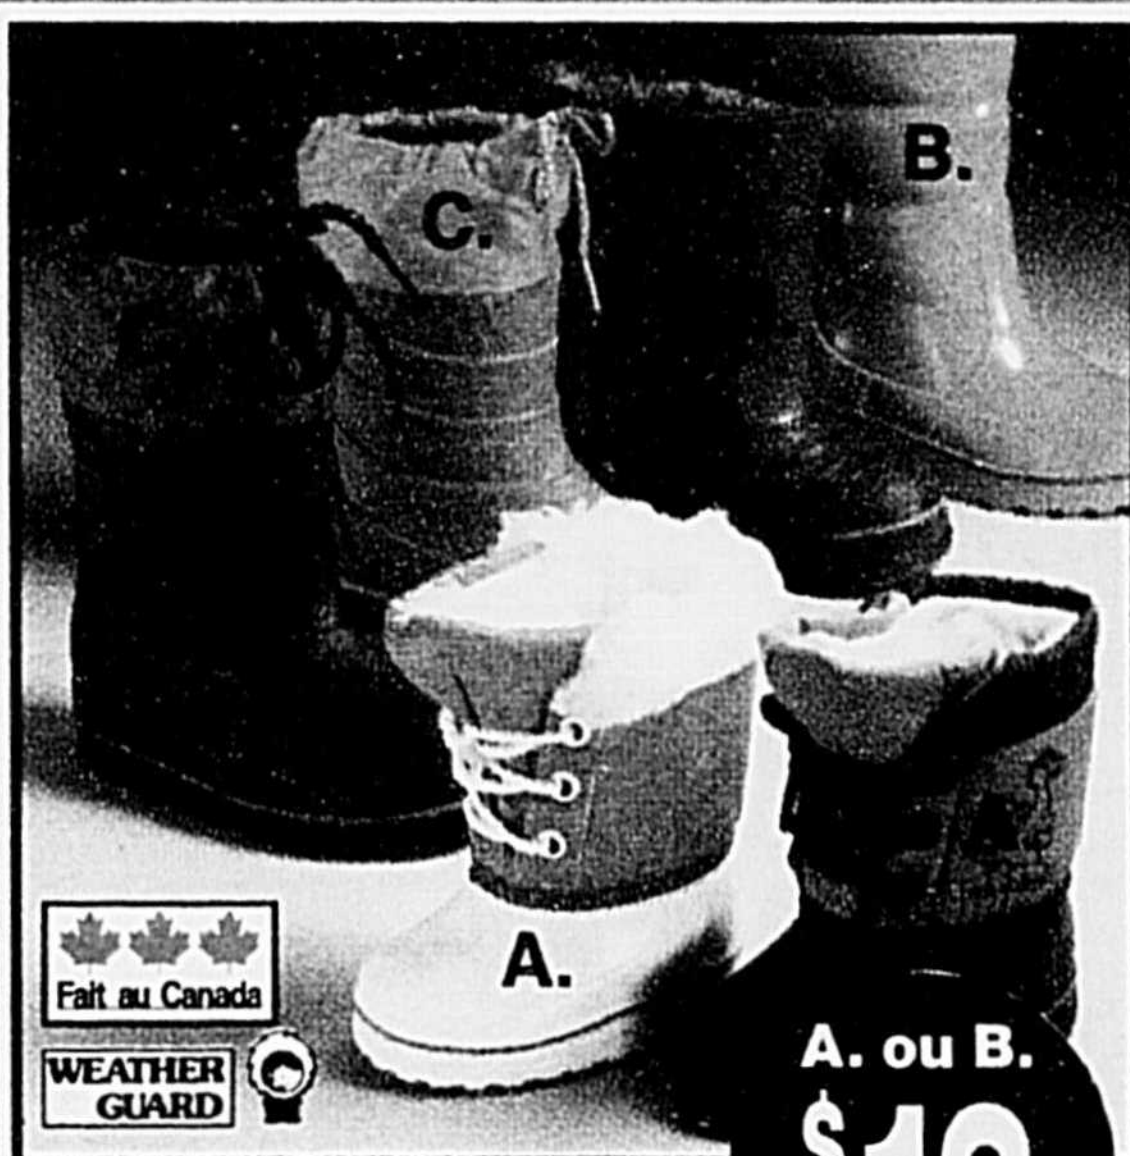

Au Choix
\$19
chac.

Fait au Canada

WEATHER GUARD

Bottes d'hiver imperméables pour enfants

Au choix, A. Pour bébés 3-8, B. Bottes doublées pour garçonnetts et fillettes 6-12 ou C. Bottes doublées de feutre pour enfants 6-10 et 11-3. Notre p. cour.: 15.99-17.99.