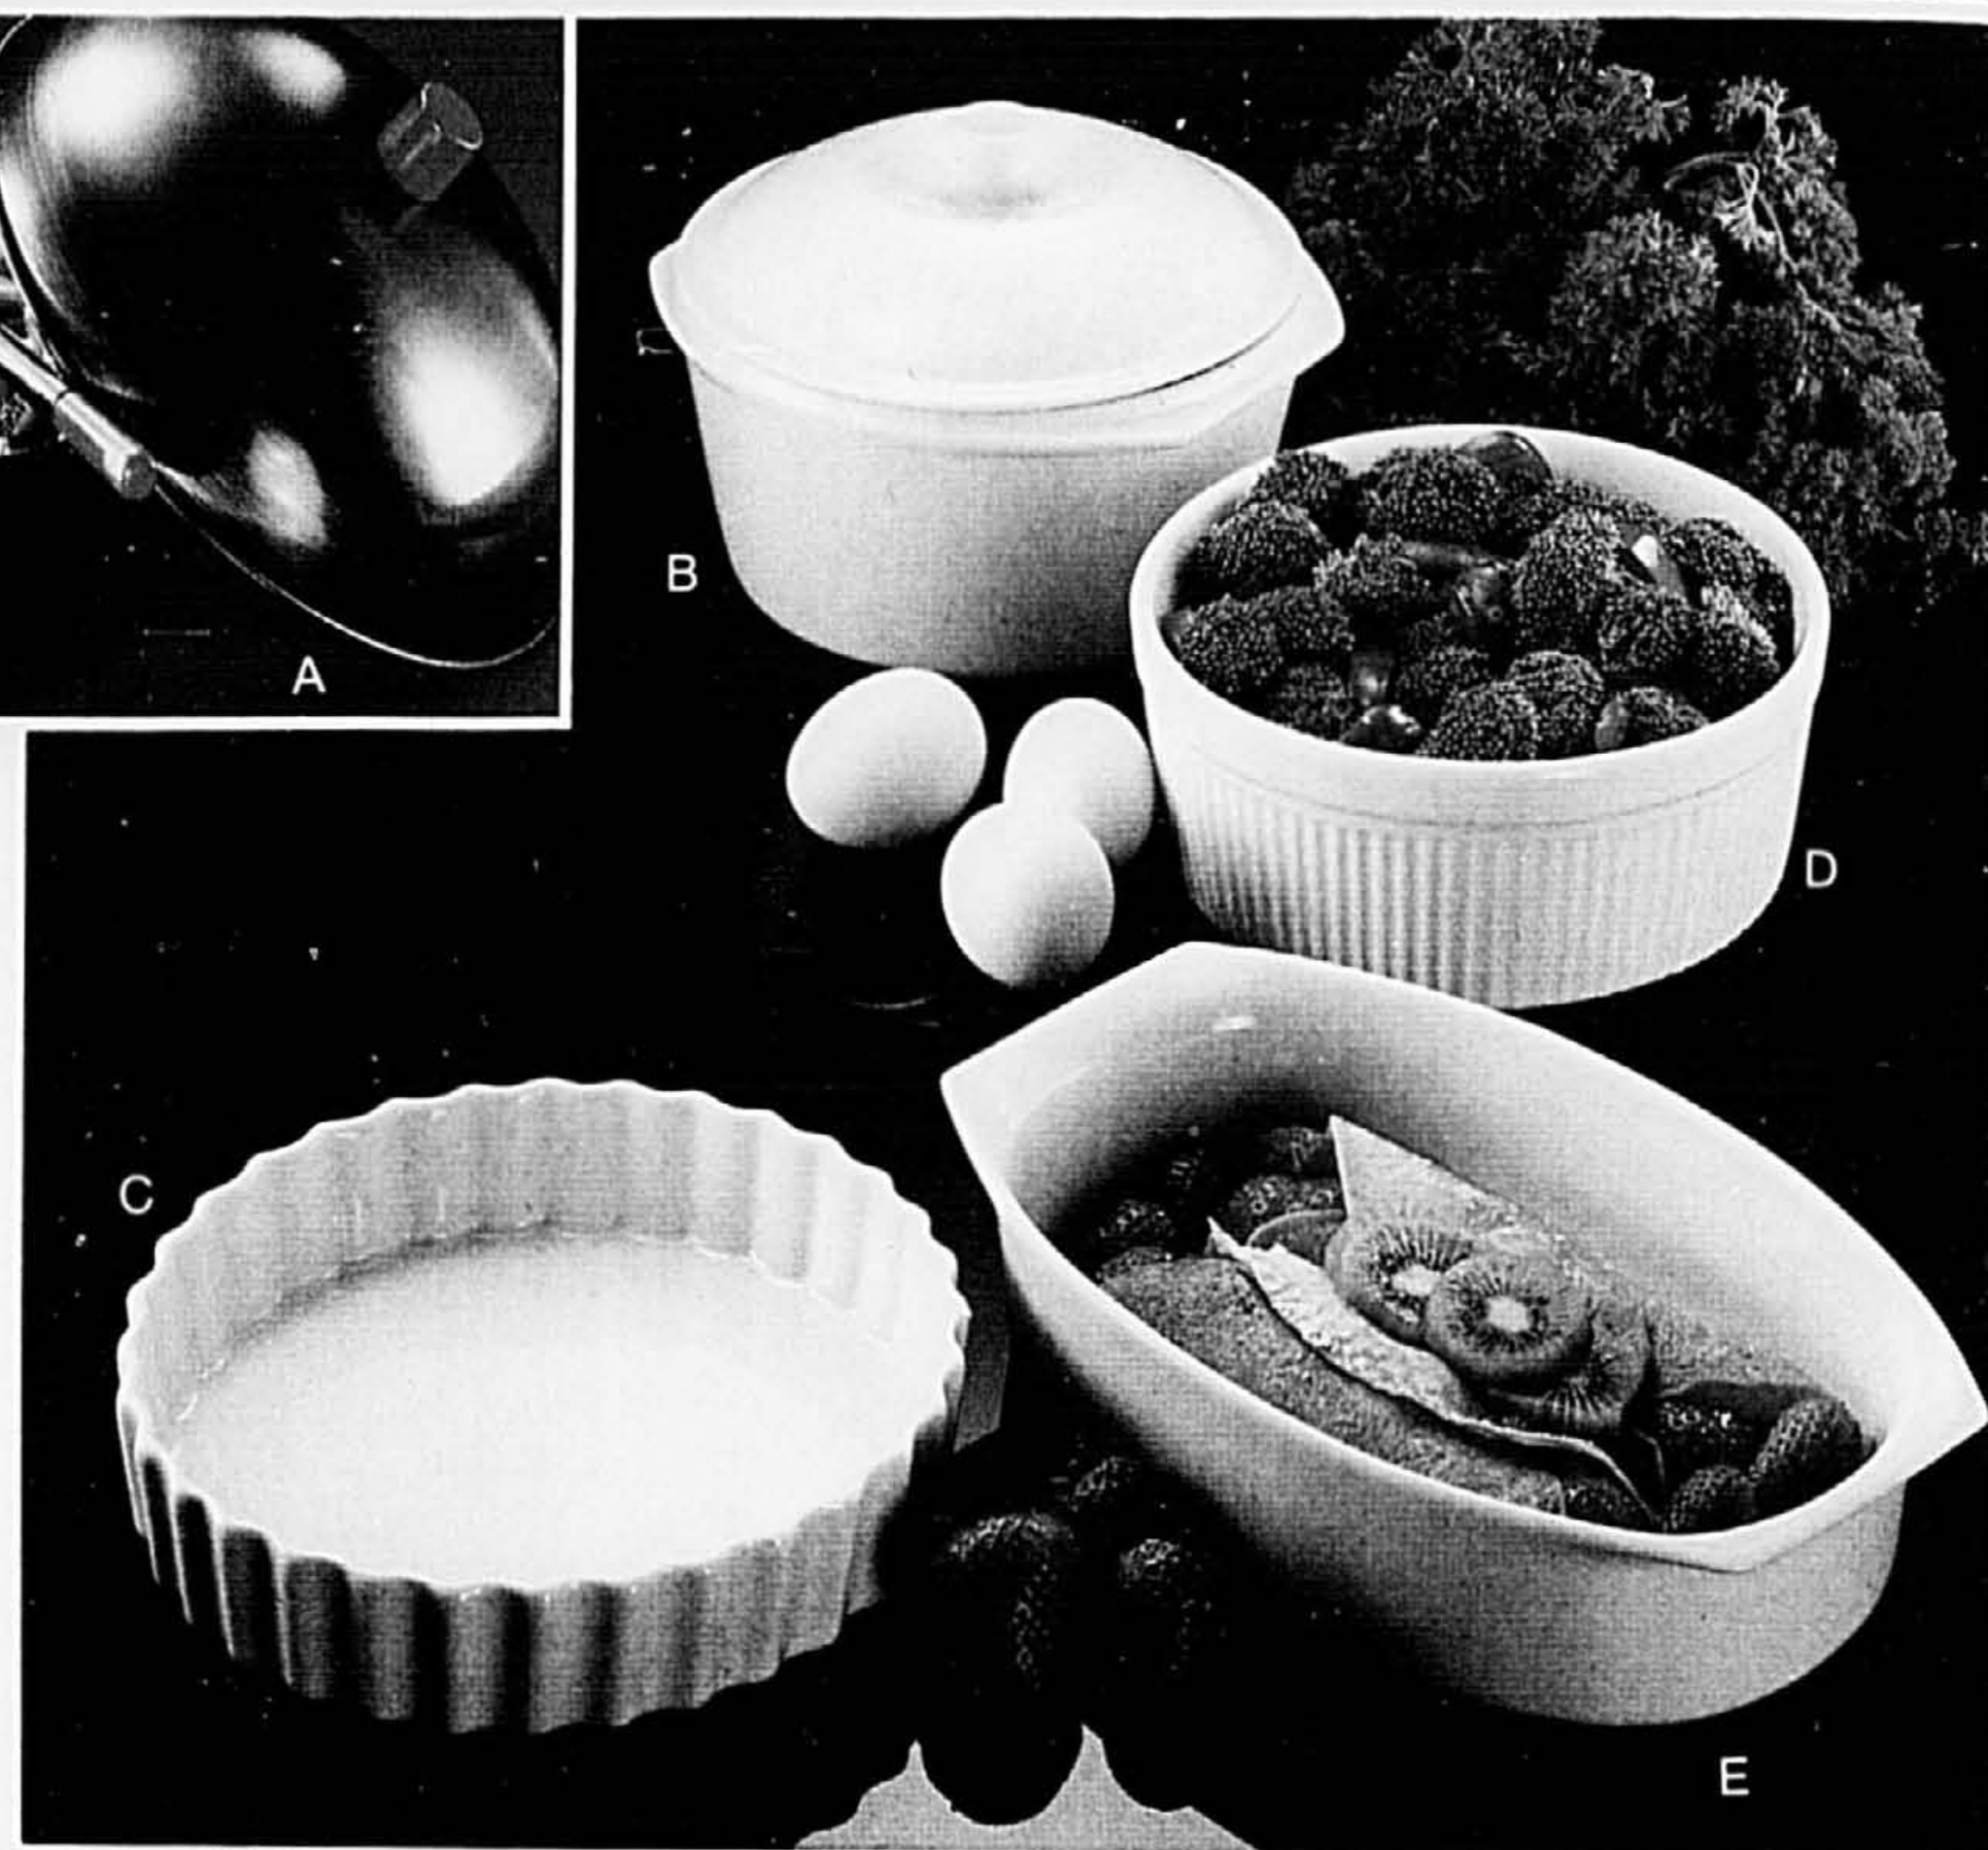

F-S

Gais coordonnés à carreaux écossais, de CONCEPT MIMI.

F. Napperon à volant. **6.00** ch.

G. Serviette de table. **3.50** ch.

H. Mouffles ornées de dentelle. **9.00** la paire

J. Tablier taille. **11.00** ch.

K. Chemin de table matelassé, 72" de longueur. **20.00** ch.

L. Napperon rouge. **3.99** ch.

M. Serviette de couleur. **2.29** ch.

N. Housse. **12.00** ch.

P. Poignée. **3.00** ch.

Q. Sachet "Potpourri". **6.00** ch.

R. Tablier rouge de boucher. **16.00** ch.

S. Bonnet de cuisinier. **8.00** ch.

HORS PHOTO:

T. Tablier. **17.00** ch.

U. Boîte de 6 petites serviettes de table. **8.00** l'ens.

(Linge de maison)