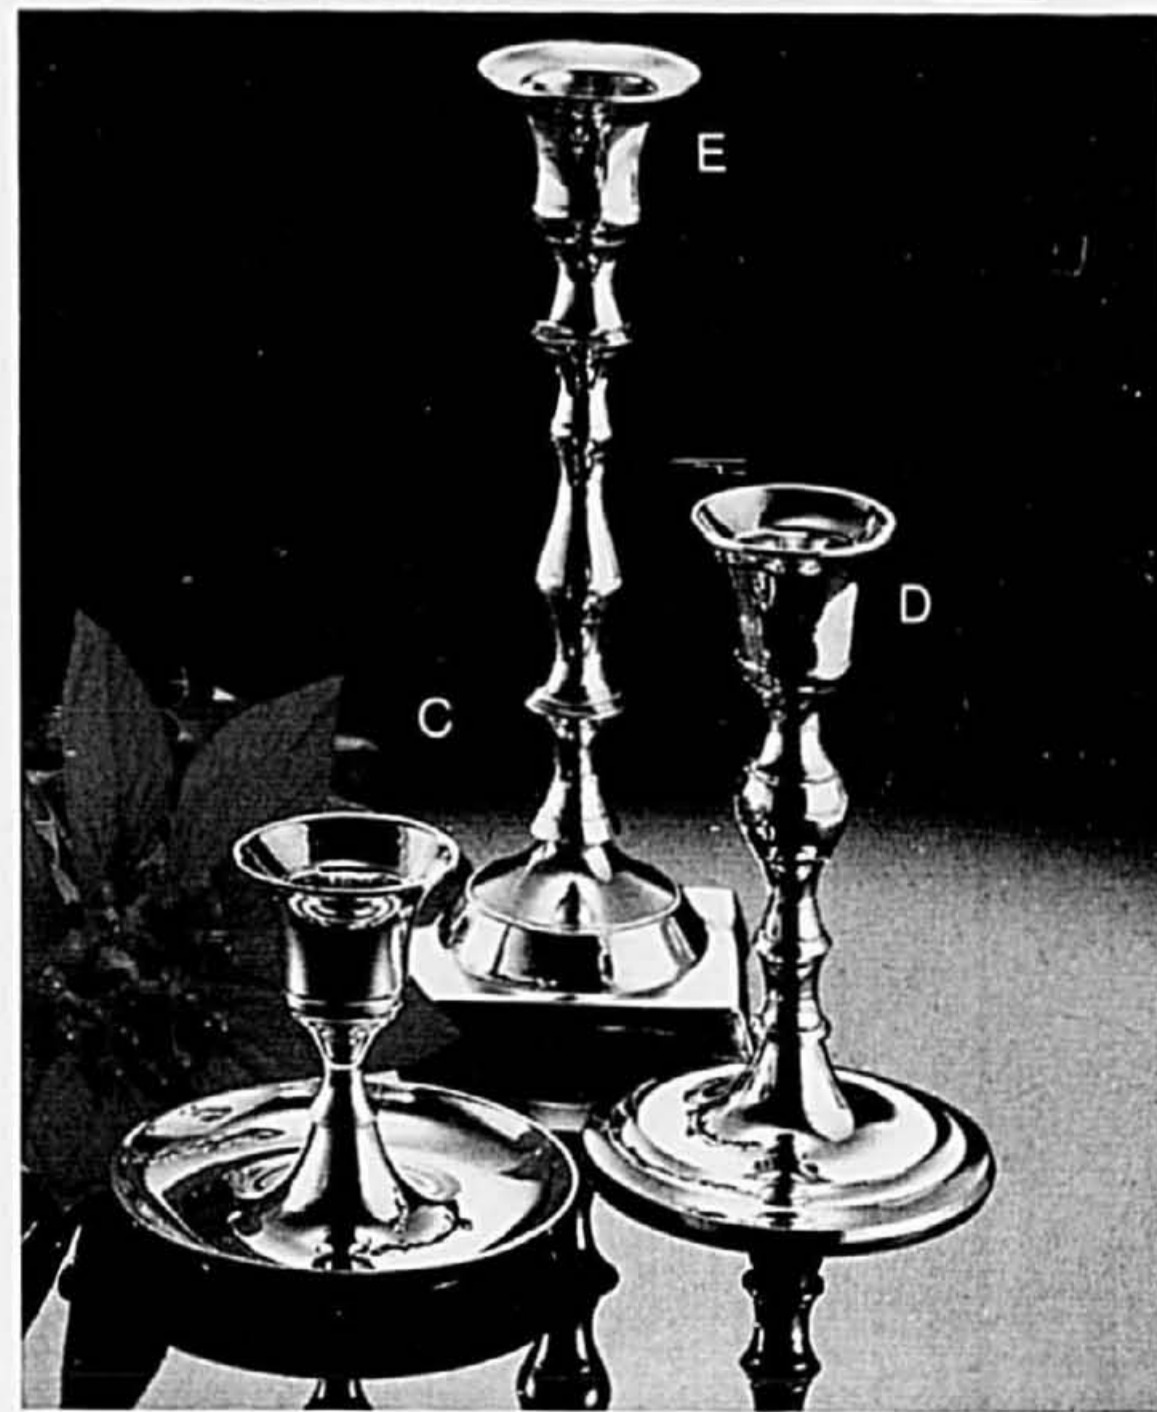

A. Horloge de parquet "Piedmont" de HOWARD MILLER. Ébénisterie chêne et garnitures en laiton. Carillon triple. Environ 79" de hauteur. (Gravure comprise dans le prix d'achat.) **1999.00 ch.**

B. Magnifiques chandeliers classiques en laiton laqué, fabriqués au Portugal. Choix de 5 modèles. **15.99 ch.** Passez des fêtes romantiques avec ces beaux chandeliers polis à la main, en Inde. Choix de 3 modèles:
C. 3". 3.98 ch.
D. 5". 5.98 ch.
E. 7". 7.98 ch.
 Admirez la beauté du laiton:
F. Éventail, 7 1/2" sur 12". 22.98 ch.
G. Canard. Env. 7". 19.98 ch.
H. Couple de pigeons. 54.98 la paire
 (Accessoires décoratifs)