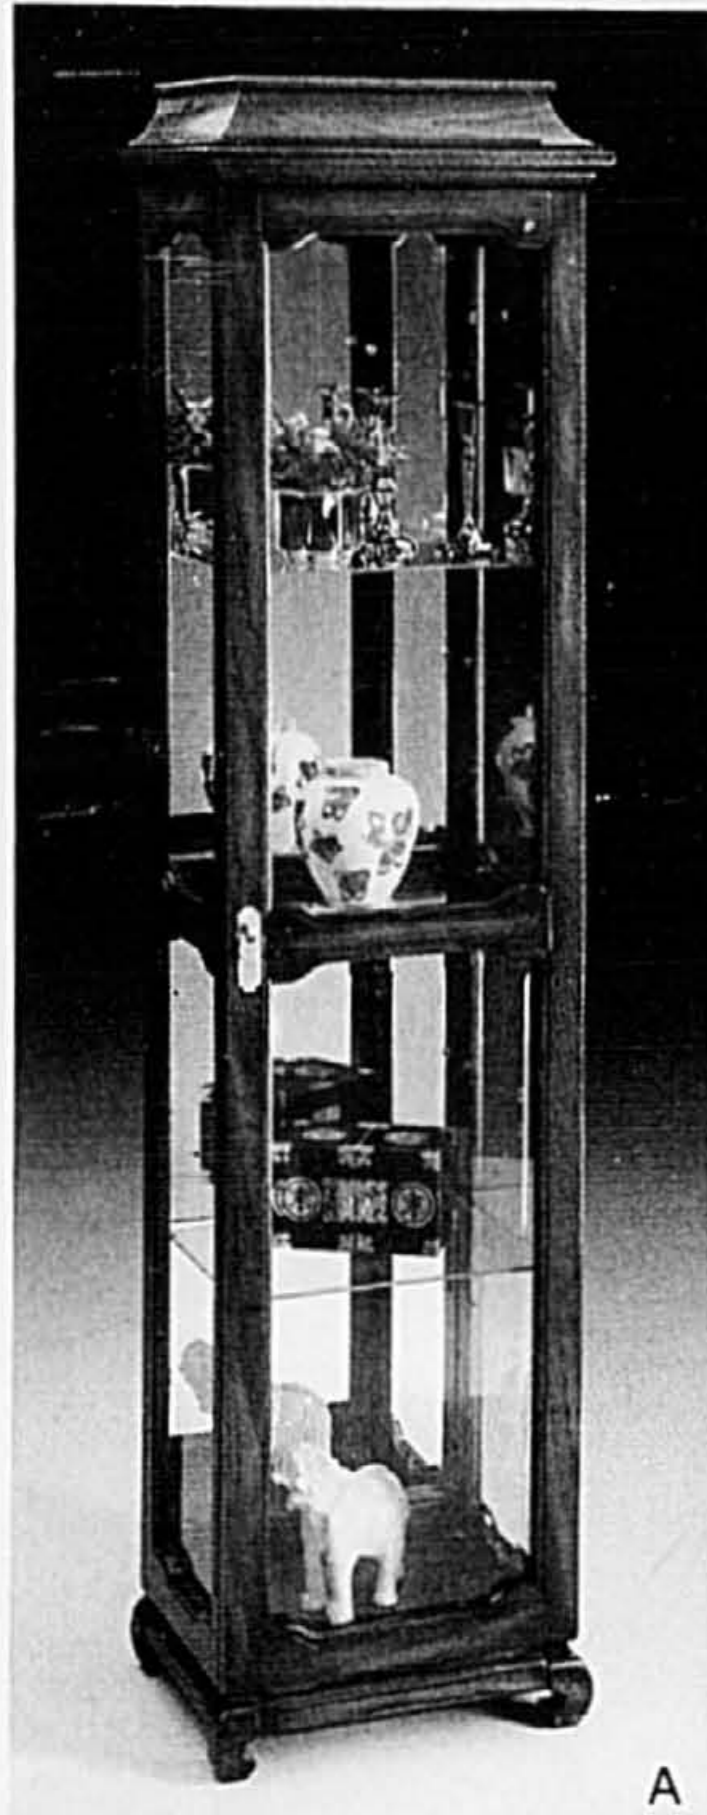

A

C

Superbes vitrines en placage de pacanier. Fond doublé de miroir, tablettes en verre et éclairage intérieur.
A. Vitrine de style oriental, en chêne et frêne massifs. Env. 21" sur 16" sur 79". **649.00 ch.**
B. Meuble d'appoint coordonné (hors photo). **299.00 ch.**
C. Vitrine de style traditionnel. Env. 25" sur 11" sur 71". **349.00 ch.**
D. Table roulante de service avec 2 abattants de 12". **379.00 ch.**
E. Fauteuil capitonné, recouvert d'acrylique rouille. **279.00 ch.**