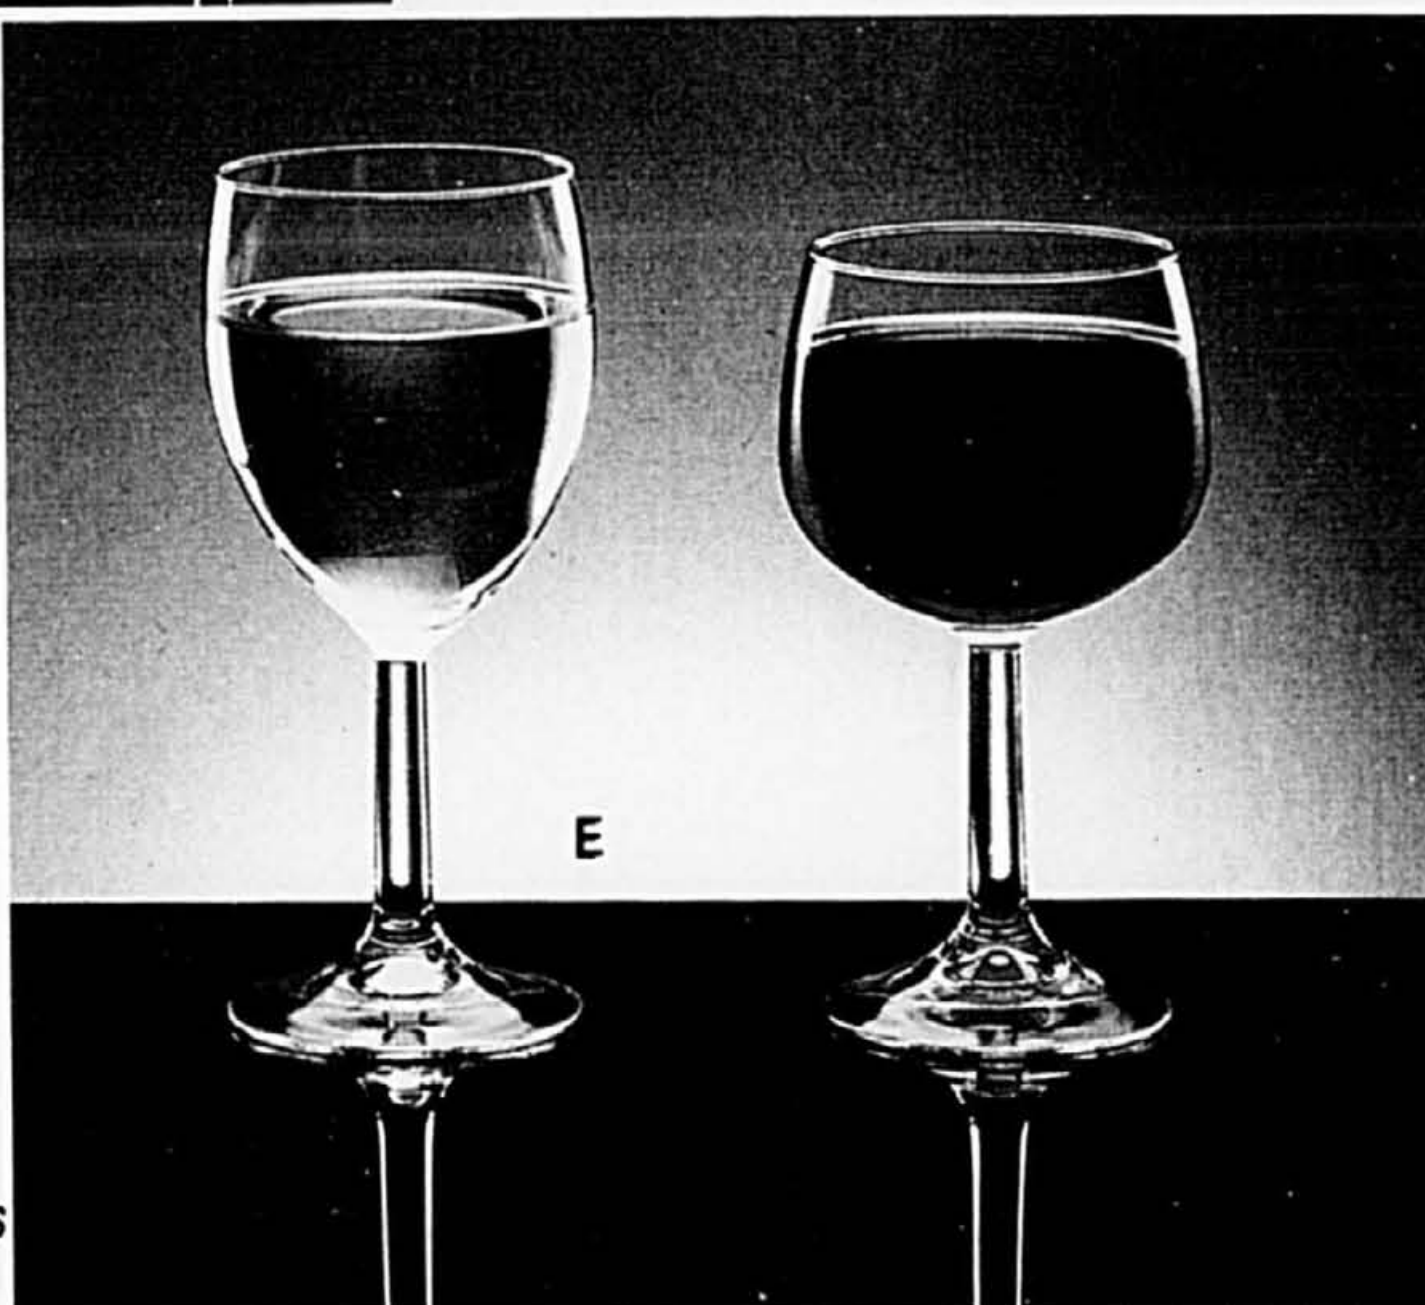

E. Verres à vin rouge ou à vin blanc. 6/16.99

F. Récipient en argile pour rafraîchir le vin et le conserver à la bonne température de dégustation.

6.99 ch.
(Vaisselle)