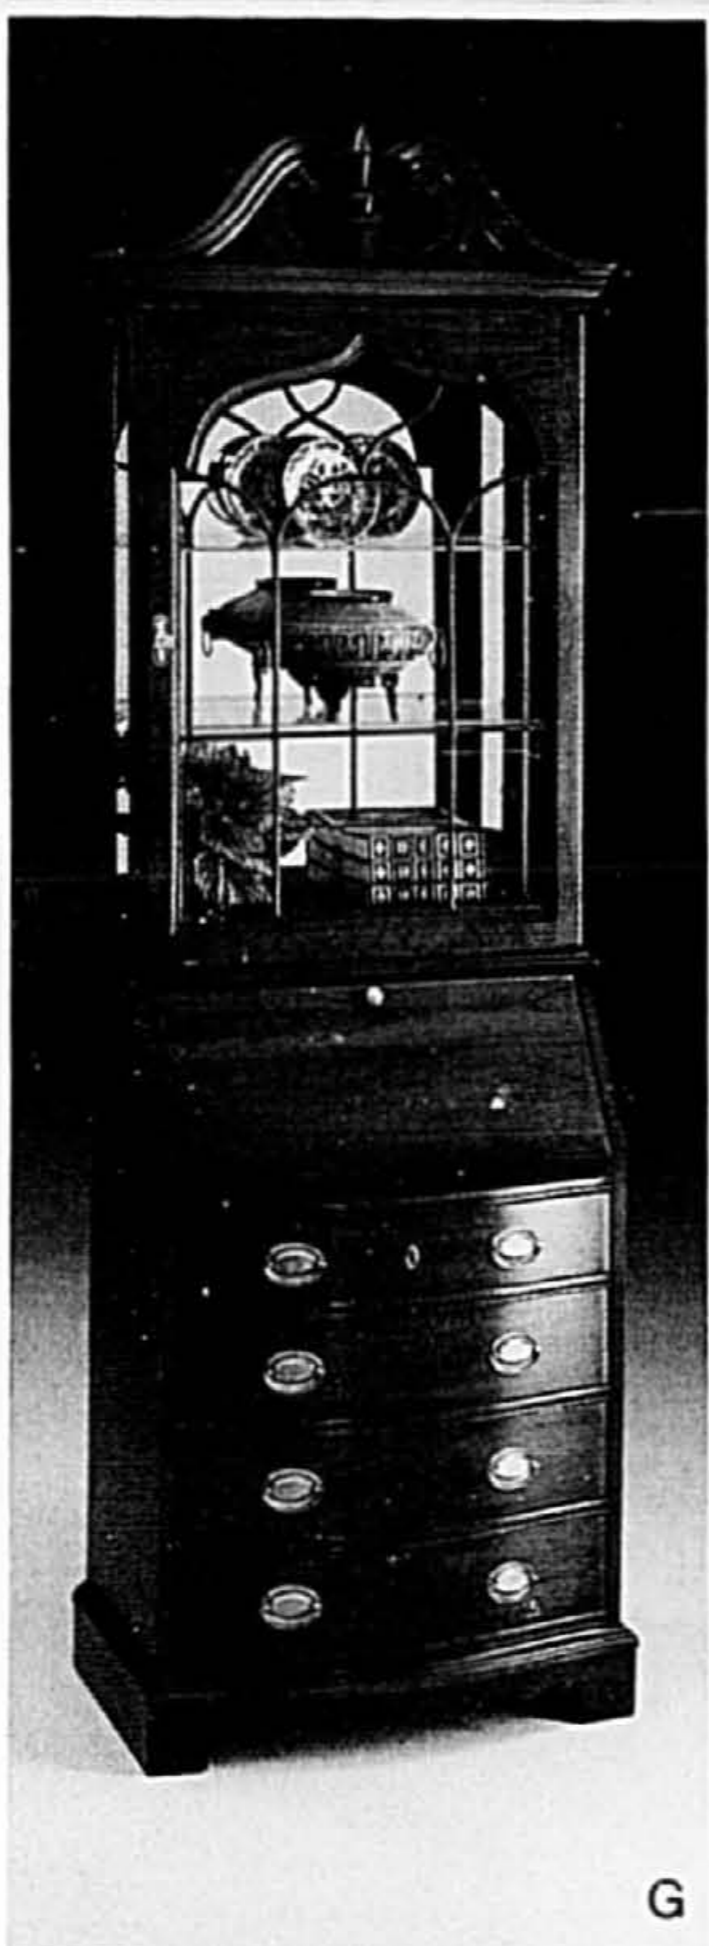

Superbes vitrines en placage de pacanier. Fond doublé de miroir, tablettes en verre et éclairage intérieur.
A. Vitrine de style oriental, en chêne et frêne massifs. Env. 21" sur 16" sur 79". **649.00 ch.**
B. Meuble d'appoint coordonné (hors photo). **299.00 ch.**
C. Vitrine de style traditionnel. Env. 25" sur 11" sur 71". **349.00 ch.**
D. Table roulante de service avec 2 abattants de 12". **379.00 ch.**
E. Fauteuil capitonné, recouvert d'acrylique rouille. **279.00 ch.**

F. Chaise et bureau/table de jeux à finition cerisier. Env. 91 sur 61 sur 74 cm. Table. **499.00 ch.** Chaise. **249.00 ch.**
G. Commode-secrétaire et vitrine 18e siècle. Abattant et casier à lettres. Fabrication en bois aurs massifs de choix. Vitrine, env. 28" sur 11" sur 41", et commode-secrétaire, env. 28" sur 16" sur 38". **999.00 l'ens.**
H. Vitrine-console avec miroir à même. Finition bois fruitier. Env. 15 1/2" sur 11" sur 75". **399.00 ch.**
(Meubles)

G

K. Meuble "stéréo/télé" KAUFMAN. Tablette réglable, tablette escamotable, bar éclairé et fond à trous d'aération. Finition chêne. Env. 76 sur 55 sur 198 cm. **999.00 ch.**
L. Meuble "stéréo/télé" à finition satinée façon chêne. 2 tiroirs et roulettes. **649.00 ch.**
(Meubles et lampes)