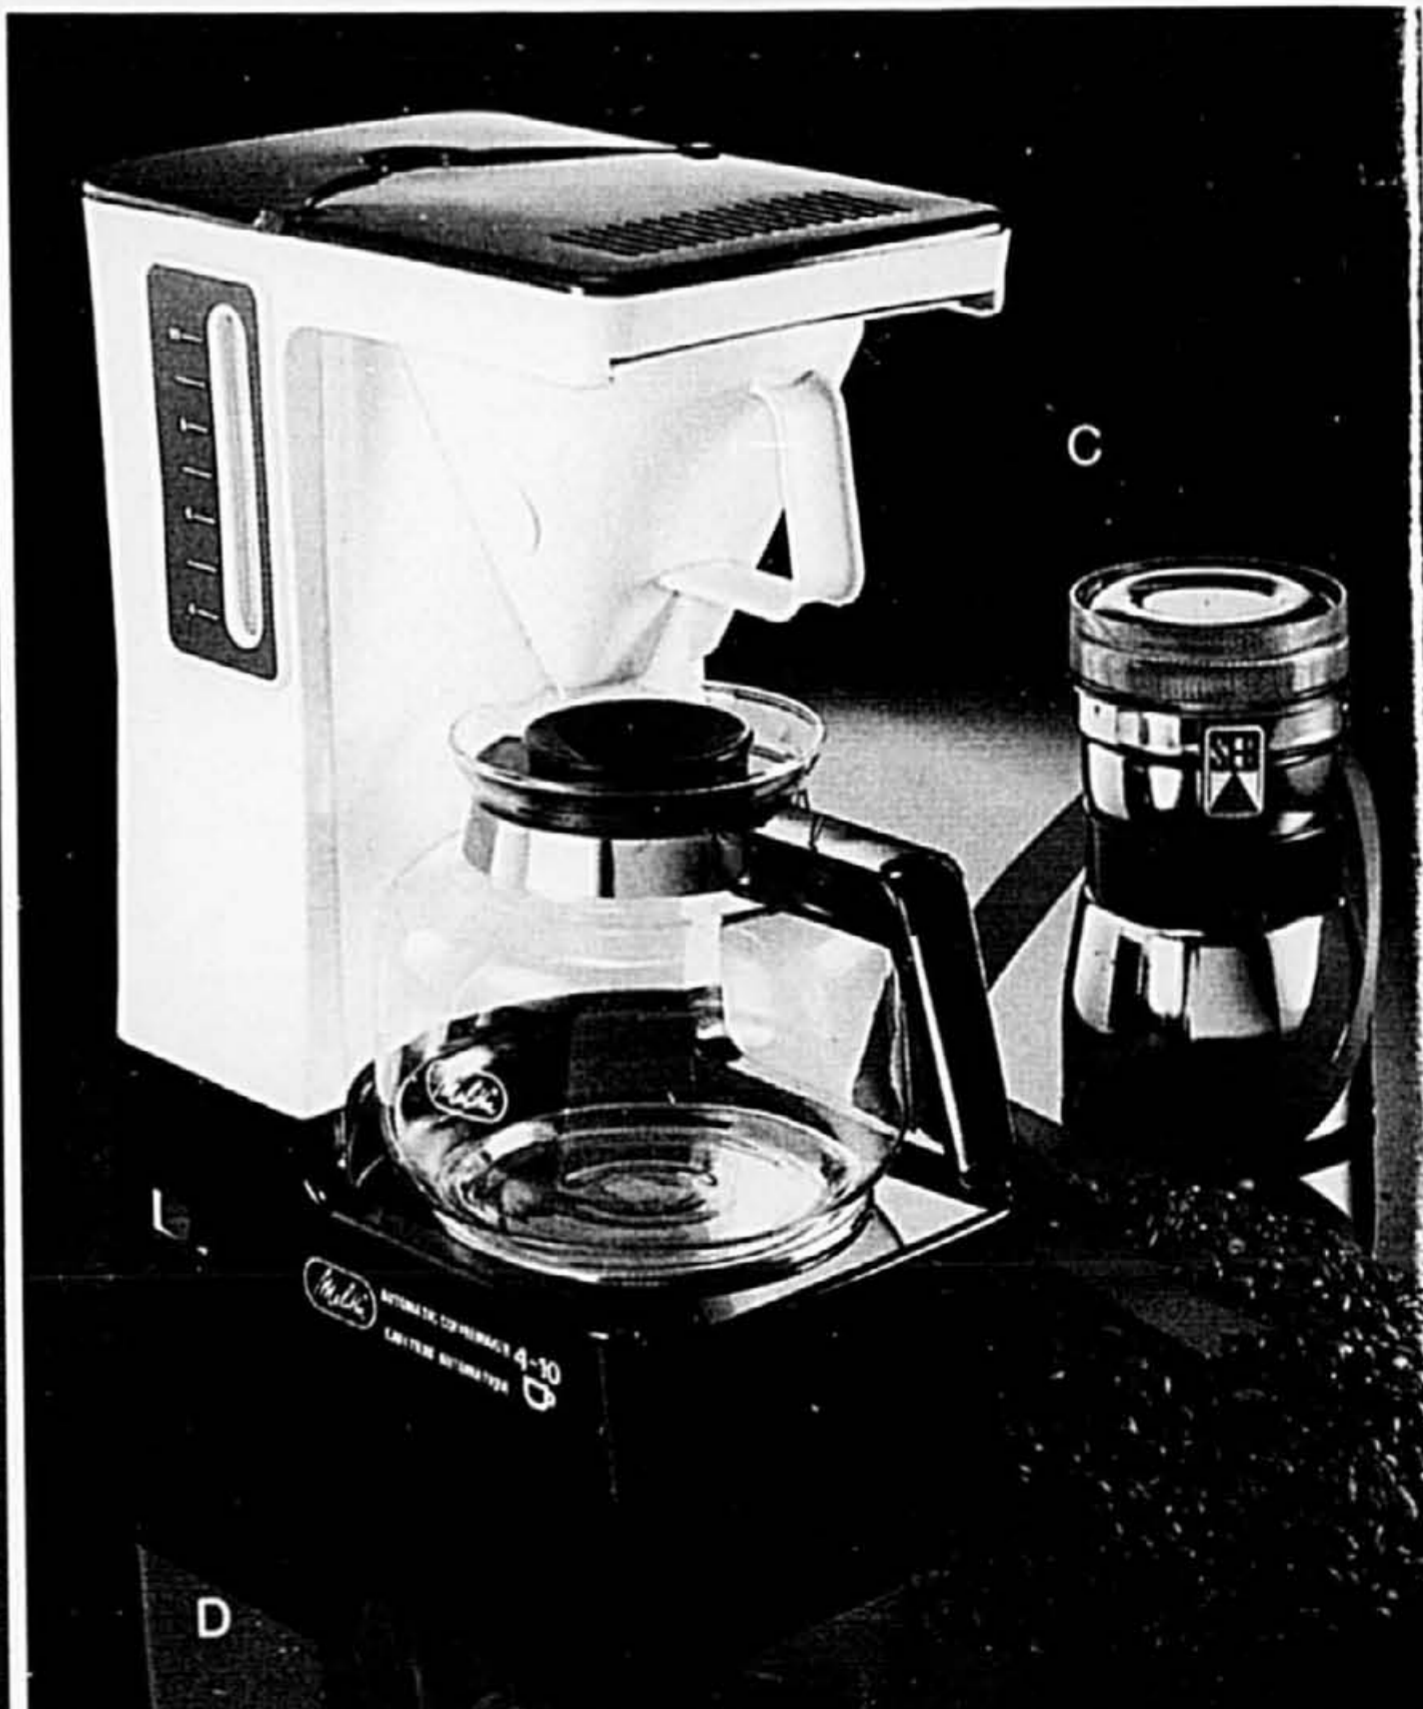

Cadeaux cotés côté cuisine

A. Appareil électrique pour réussir de délicieux sandwichs chauds et de succulents biscuits. **38.99 ch.**

B. Nécessaire à café de voyage. Se branche sur le tableau de bord de la voiture ou dans une prise de courant ordinaire. Comprend 2 tasses, 3 cuillers dont une à mesurer et 2 contenants hermétiques. **34.99 l'ens.**

CHÈQUES-CADEAUX LA BAIE
Quelle taille? Quelle couleur?
La solution toute trouvée: un
CHÈQUE-CADEAU LA BAIE de
$5, $10, $25, $50 ou $100
échangeable dans plus de 300
magasins à travers le Canada.

C. Un cadeau toujours apprécié... la cafetière électrique MELITTA. Pour préparer jusqu'à 10 tasses de café filtre rapidement et facilement. **39.99 ch.**

D. Moulin à café SEB. Modèle chromé permettant de préparer du café frais moulu pour 10 tasses. **26.99 ch.**
(Articles de cuisine)