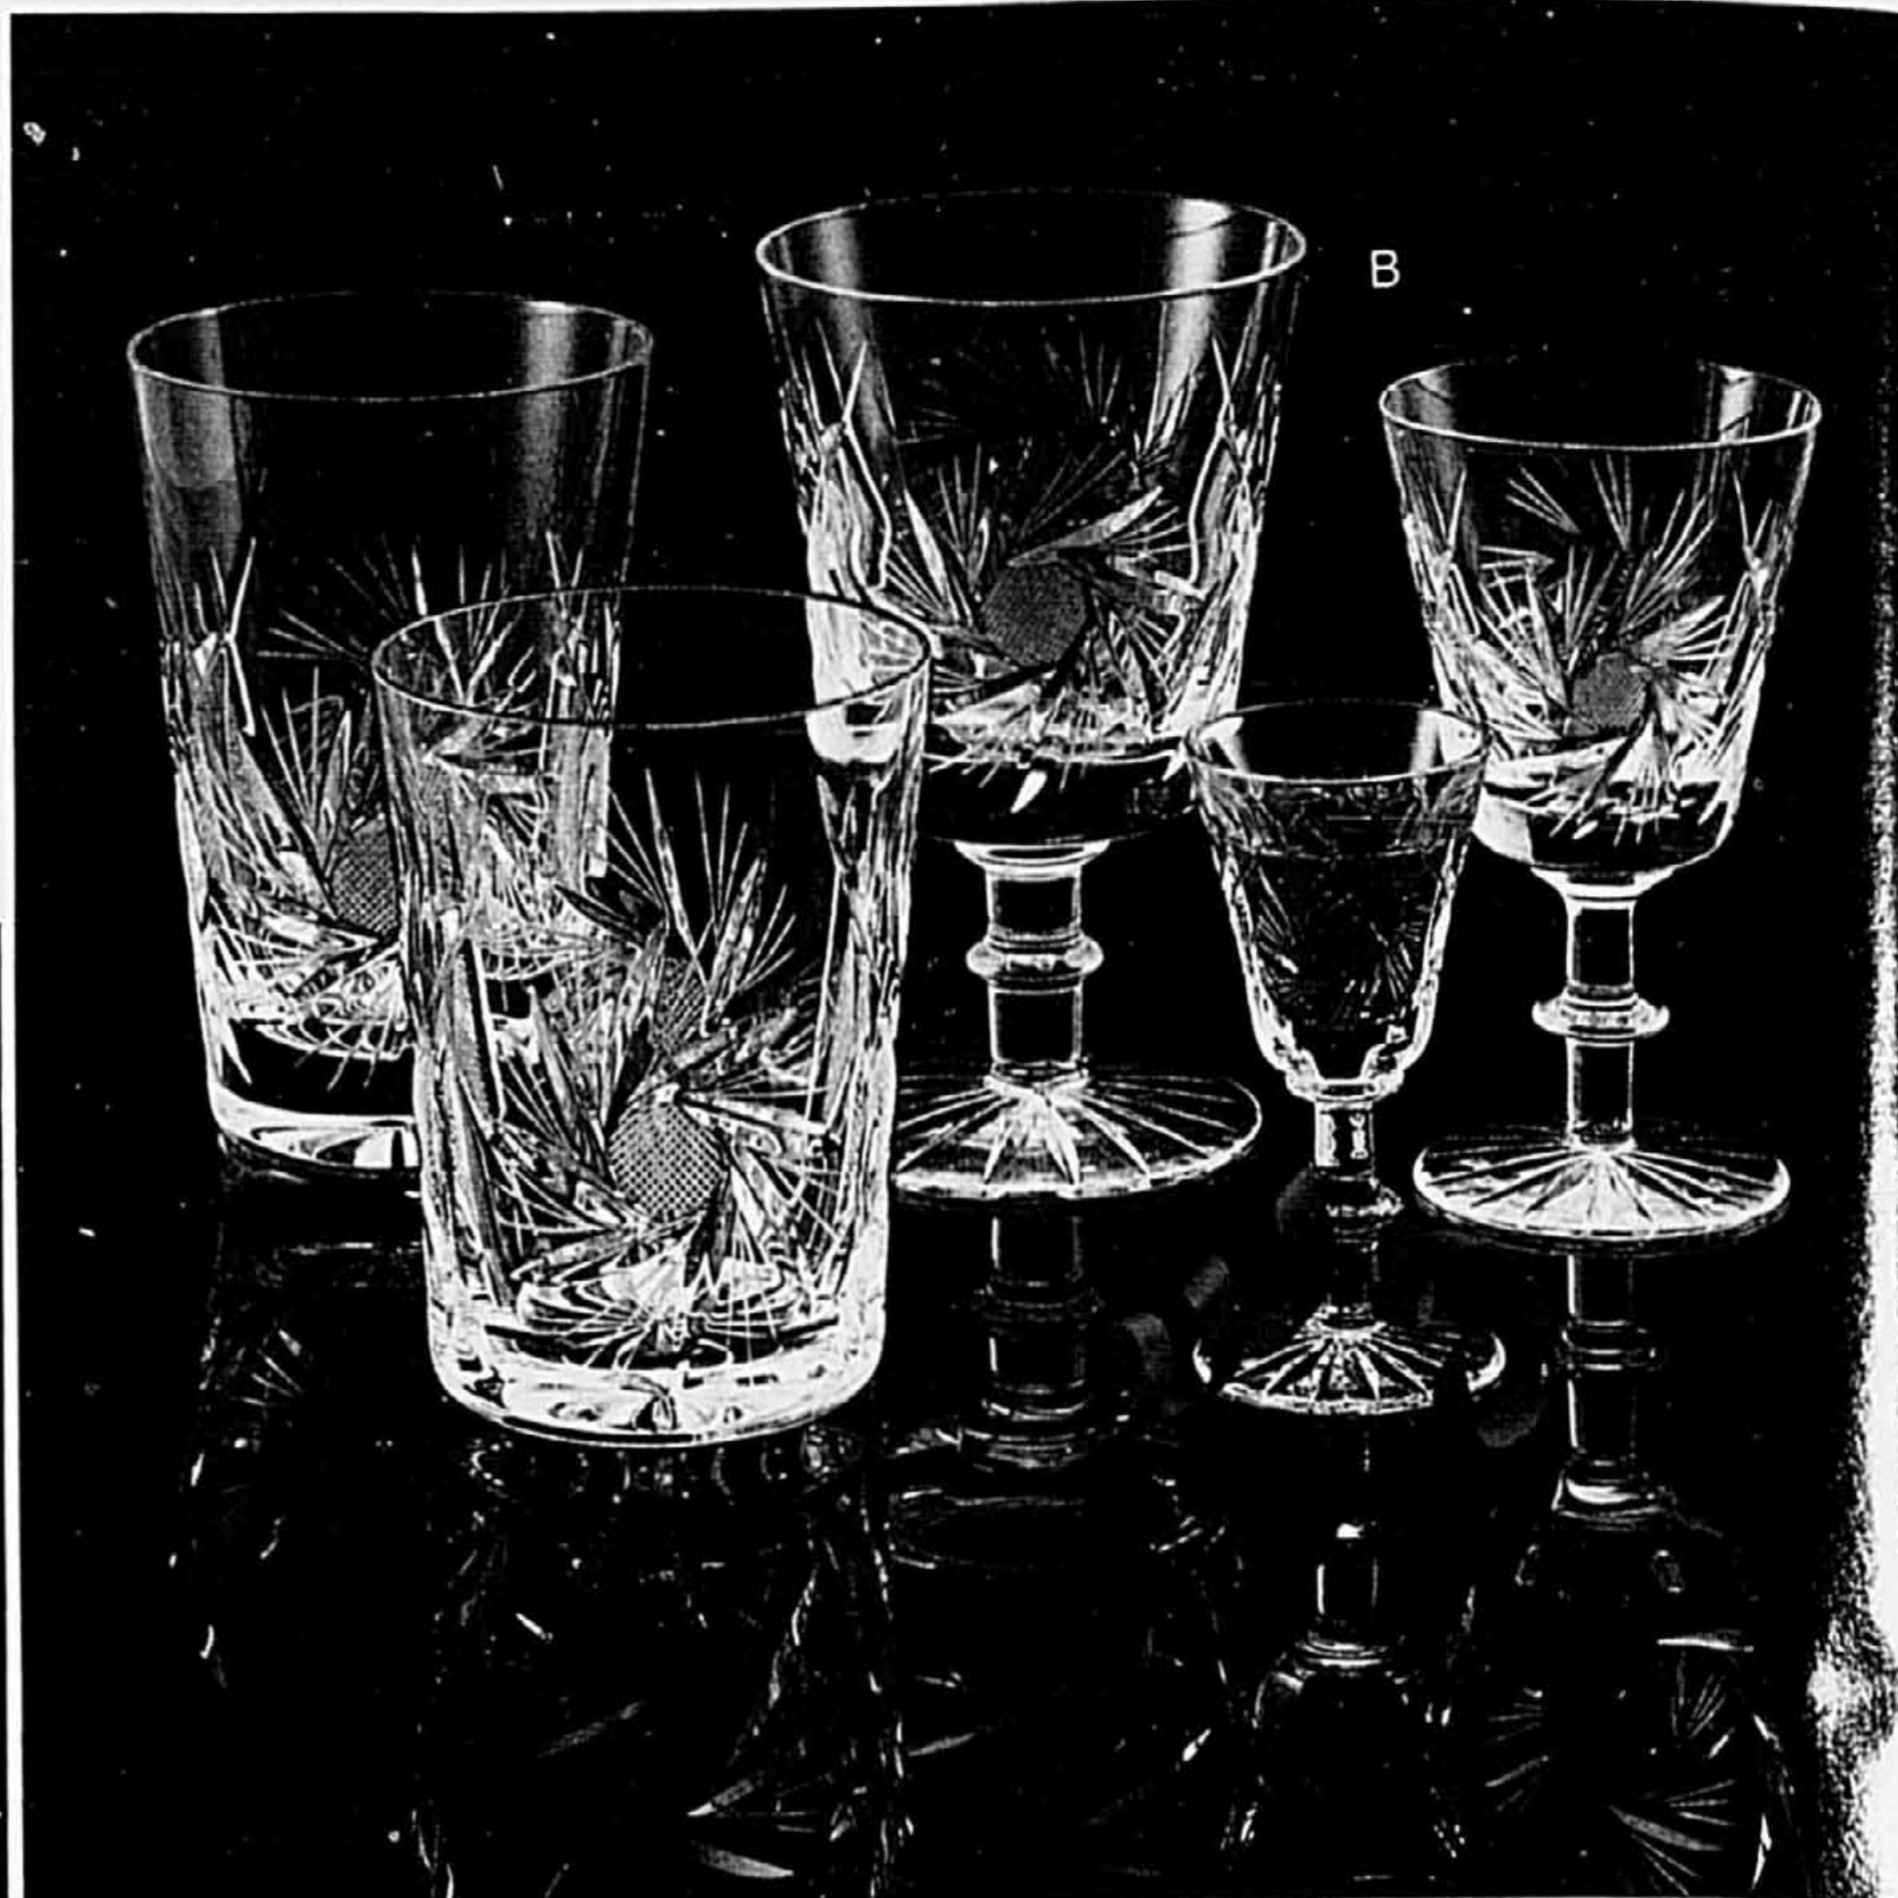

Cristal pour trinquer avec chic

A. Le fin connaisseur appréciera ce très joli réchaud à brandy, **24.99 ch.**
B. Verres "Pinwheel" BAYCREST en cristal taillé (24% plomb). Choix de verres à "Hi-Ball", à "Old Fashion", à eau, à vin et à liqueur. En boîtes-cadeaux. **6/35.99**

Beautés BAYCREST en cristal taillé (24% plomb) ultra-limpide. Motif "Pinwheel" toujours apprécié. Des valeurs sûres qui plairont longtemps.

1. **C.** Vase. **34.99 ch.**
   - **D.** Vase à rose. **19.99 ch.**
   - **E.** Bol à pieds. **34.99 ch.**
   - **F.** Pot à crème et sucrier. **24.99 l'ens.**
   - **G.** Vase à fleurs. **24.99 ch.**
   - **H.** Bol. **17.99 ch.**
2. (Vaisselle)