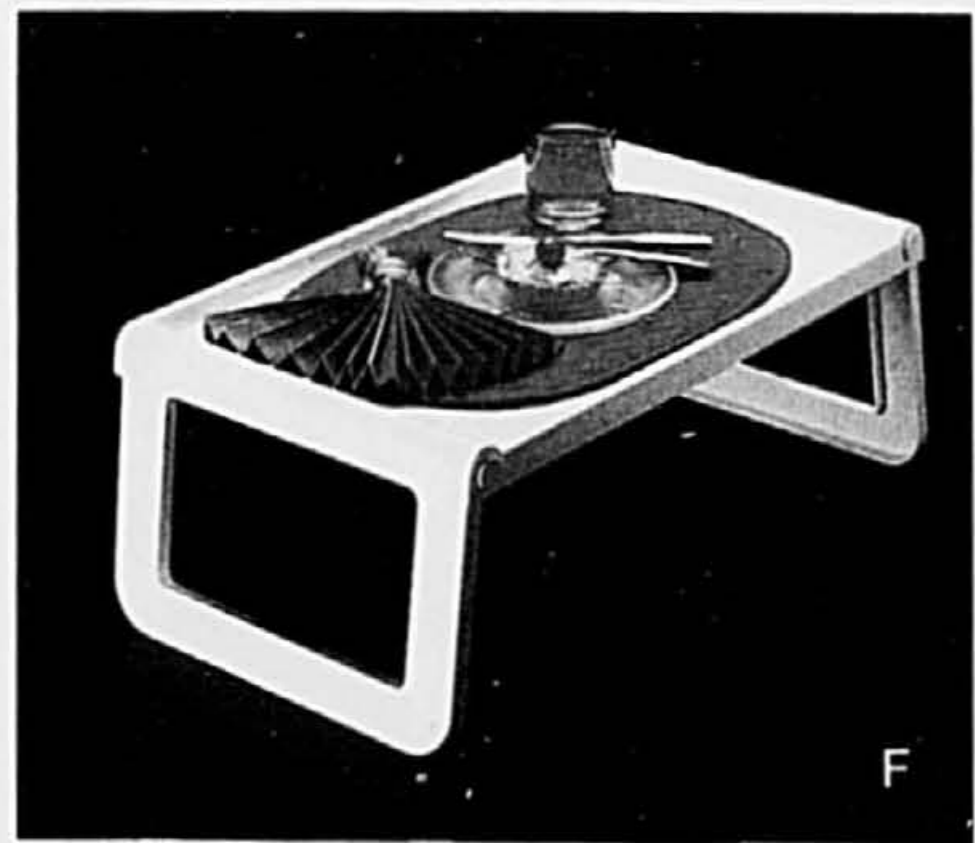

A. Horloge de parquet "Piedmont" de HOWARD MILLER. Ébénisterie chêne et garnitures en laiton. Carillon triple. Environ 79" de hauteur. (Gravure comprise dans le prix d'achat.) **1999.00 ch.**

B. Magnifiques chandeliers classiques en laiton laqué, fabriqués au Portugal. Choix de 5 modèles. **15.99 ch.** Passez des fêtes romantiques avec ces beaux chandeliers polis à la main, en Inde. Choix de 3 modèles:
C. 3". 3.98 ch.
D. 5". 5.98 ch.
E. 7". 7.98 ch.
 Admirez la beauté du laiton:
F. Éventail, 7 1/2" sur 12". 22.98 ch.
G. Canard. Env. 7". 19.98 ch.
H. Couple de pigeons. 54.98 la paire
 (Accessoires décoratifs)

- G. Meuble en chêne massif pour le service du vin. 59.99 ch. Le teck fait bel effet.
 - H. Étagère à épices avec 12 bouteilles à bouchons hermétiques. 54.99 l'ens.
 - J. Plateau ovale à fromage. Céramique décorative au centre. 24.99 ch.
 - K. Plateau rond à fromage. Cloche de verre. Très original. 24.99 ch.
 - L. Tout pour trinquer en beauté. Support et 4 verres. 34.99 l'ens.
- (Articles de cuisine)