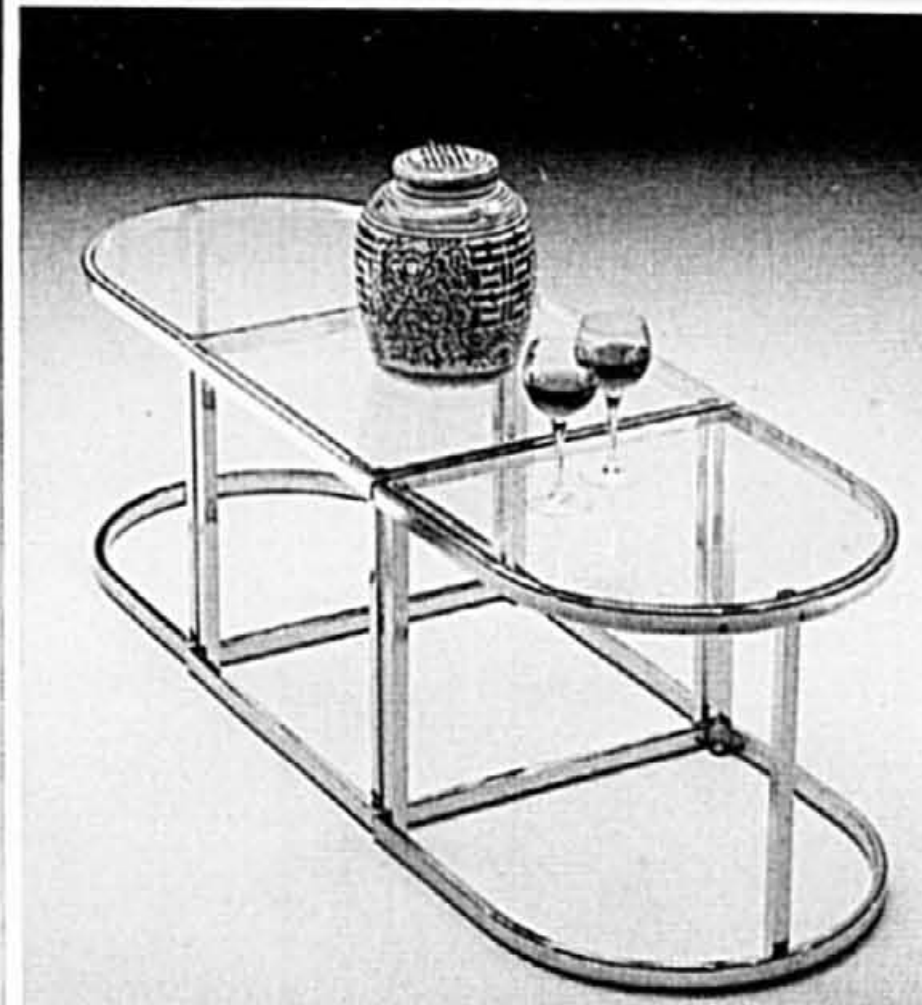

K

G. Fauteuil "Ben Franklin". **249.00 ch.** **H.** Table d'appoint rustique. **239.00 ch.** **J.** Lampe rustique. **79.99 ch.**

L

A. Vitrine à finition chêne, de style moderne. Fond doublé de miroir, éclairage et parois de verre trempé. 350.00 ch.

B. Dînette 5 pièces pliantes, de faible encombrement. 479.00 l'ens.

C. Table roulante en laiton. Env. 15" sur 29" sur 31". 169.00 ch.

D. Tables en verre/laiton à grouper. Carrée. 99.00 ch. À bout arrondi. 90.00 ch.