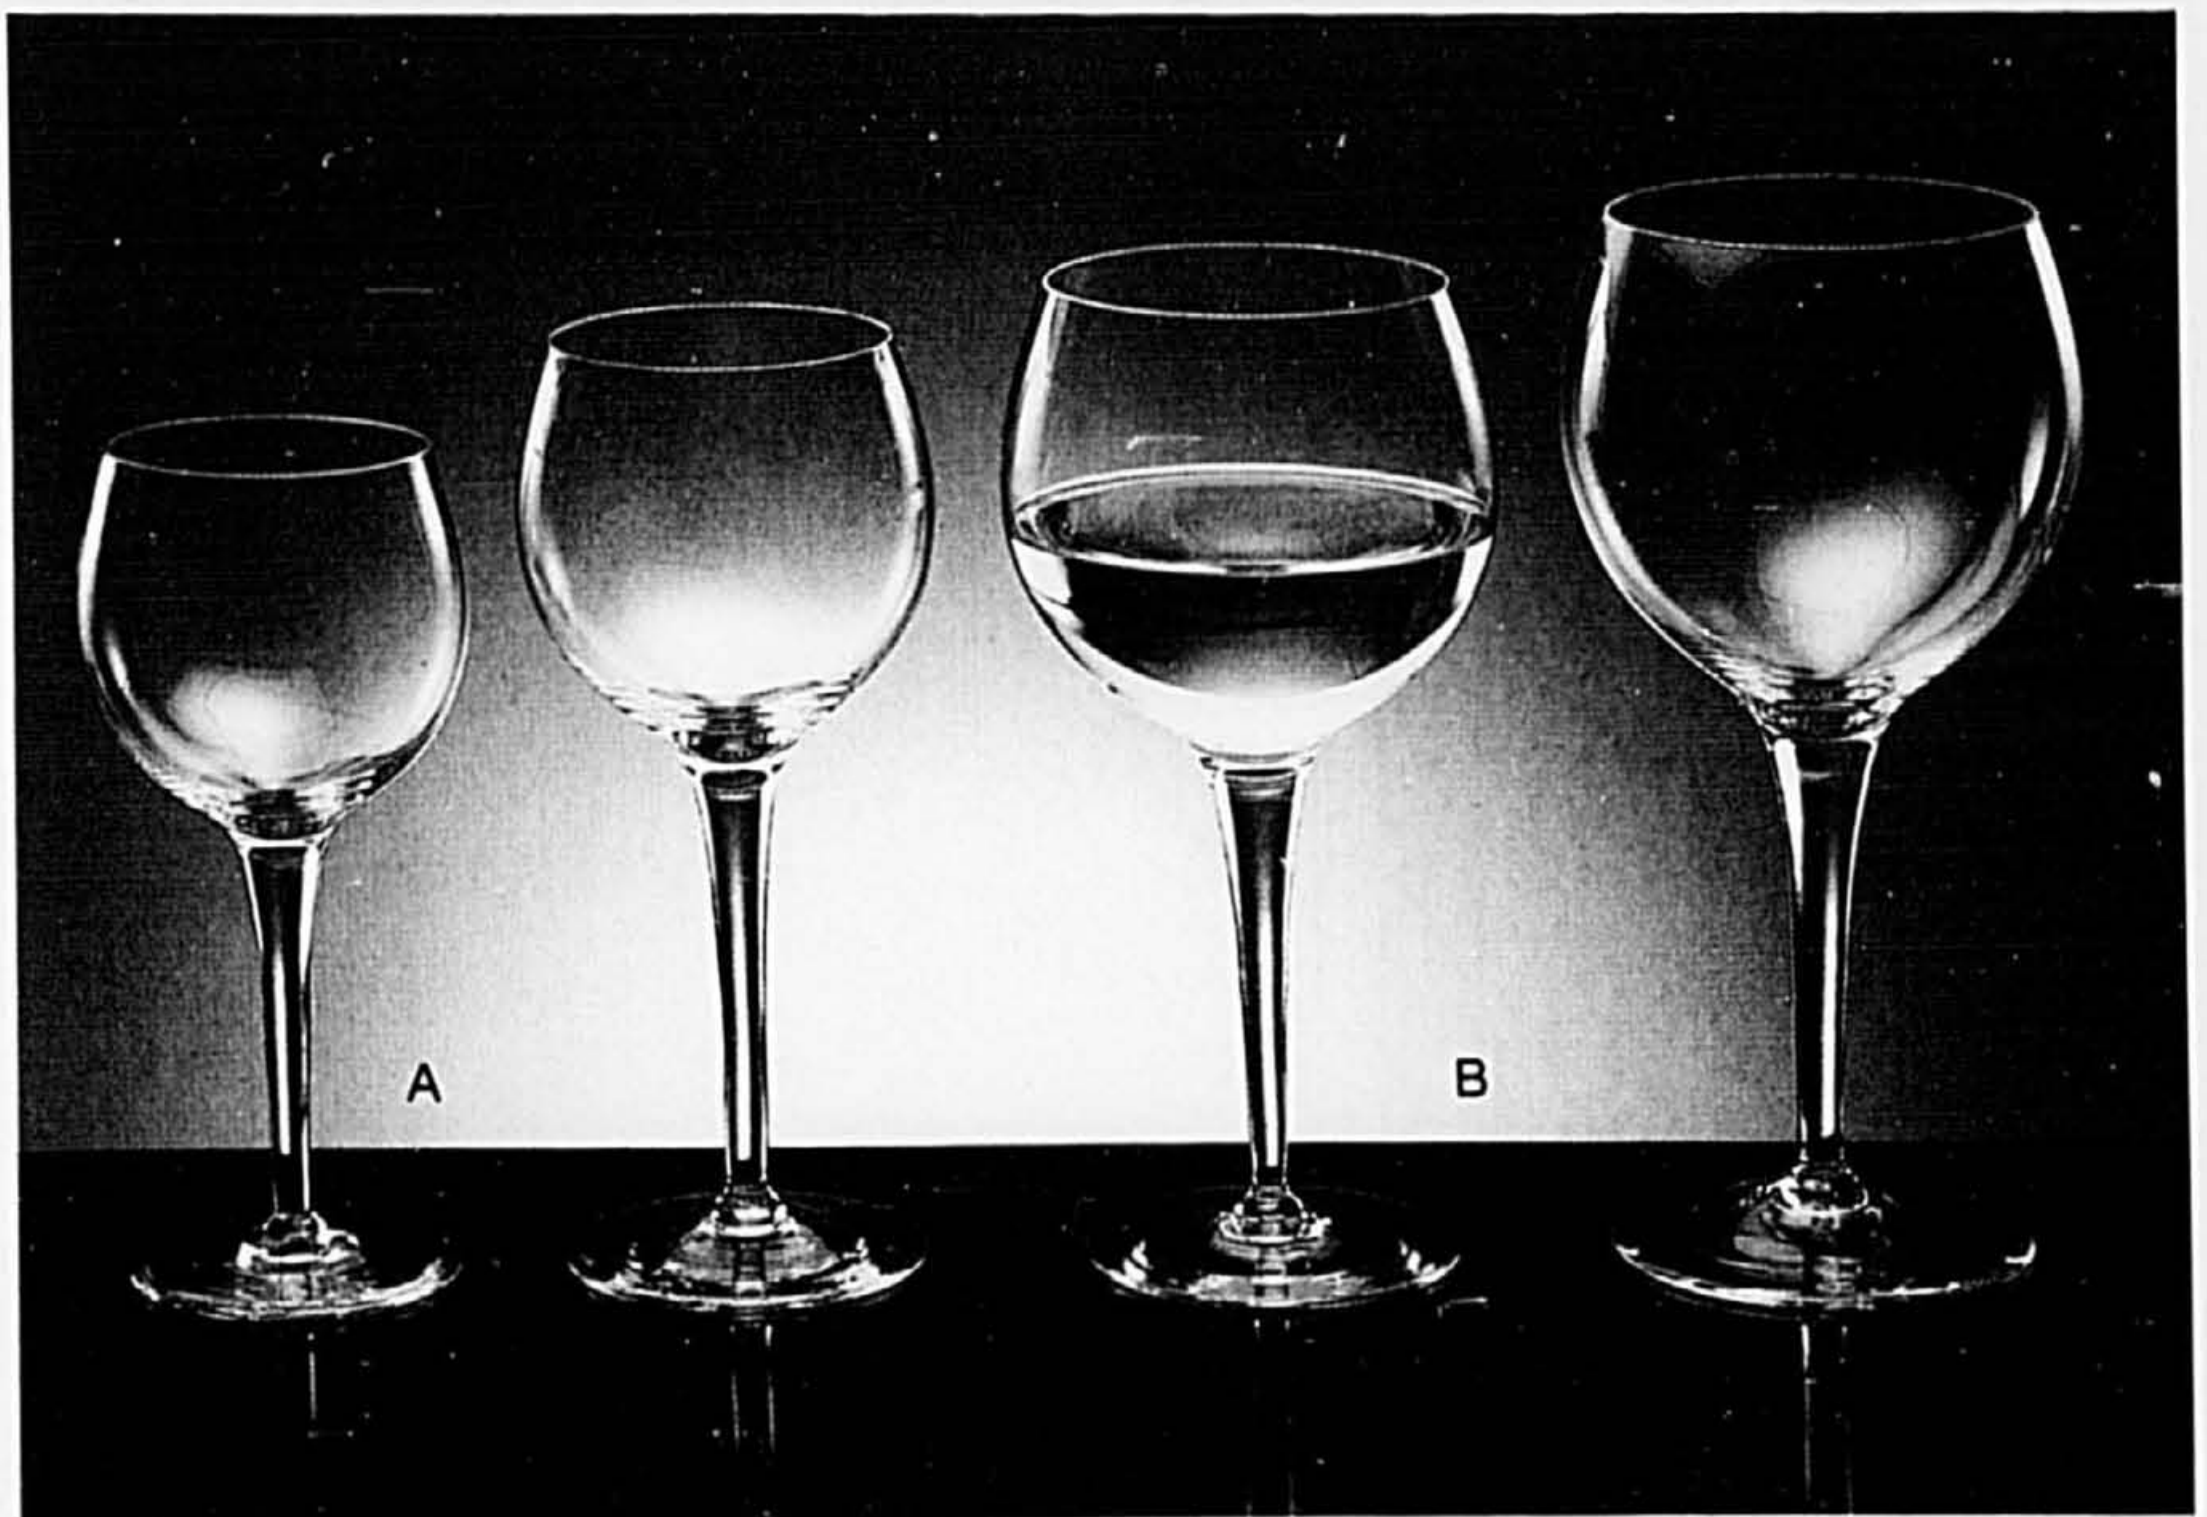

WINEMASTER... pour trinquer en beauté. Verres à vin, soufflés de façon artisanale. En boîtes-cadeaux.

A. 6 oz, 9 oz. 4/24.99
B. 14 oz, 17 oz. 4/29.99

C. Verres "Michangela" en boîtes-cadeaux. Verre à vin (6 oz), verre à eau (9 oz) ou flûte à champagne (6 oz). 6/19.99

D. Thermomètre à vin, en acier inoxydable. Échelle lumineuse indiquant les températures idéales pour la dégustation. 13.99 ch.