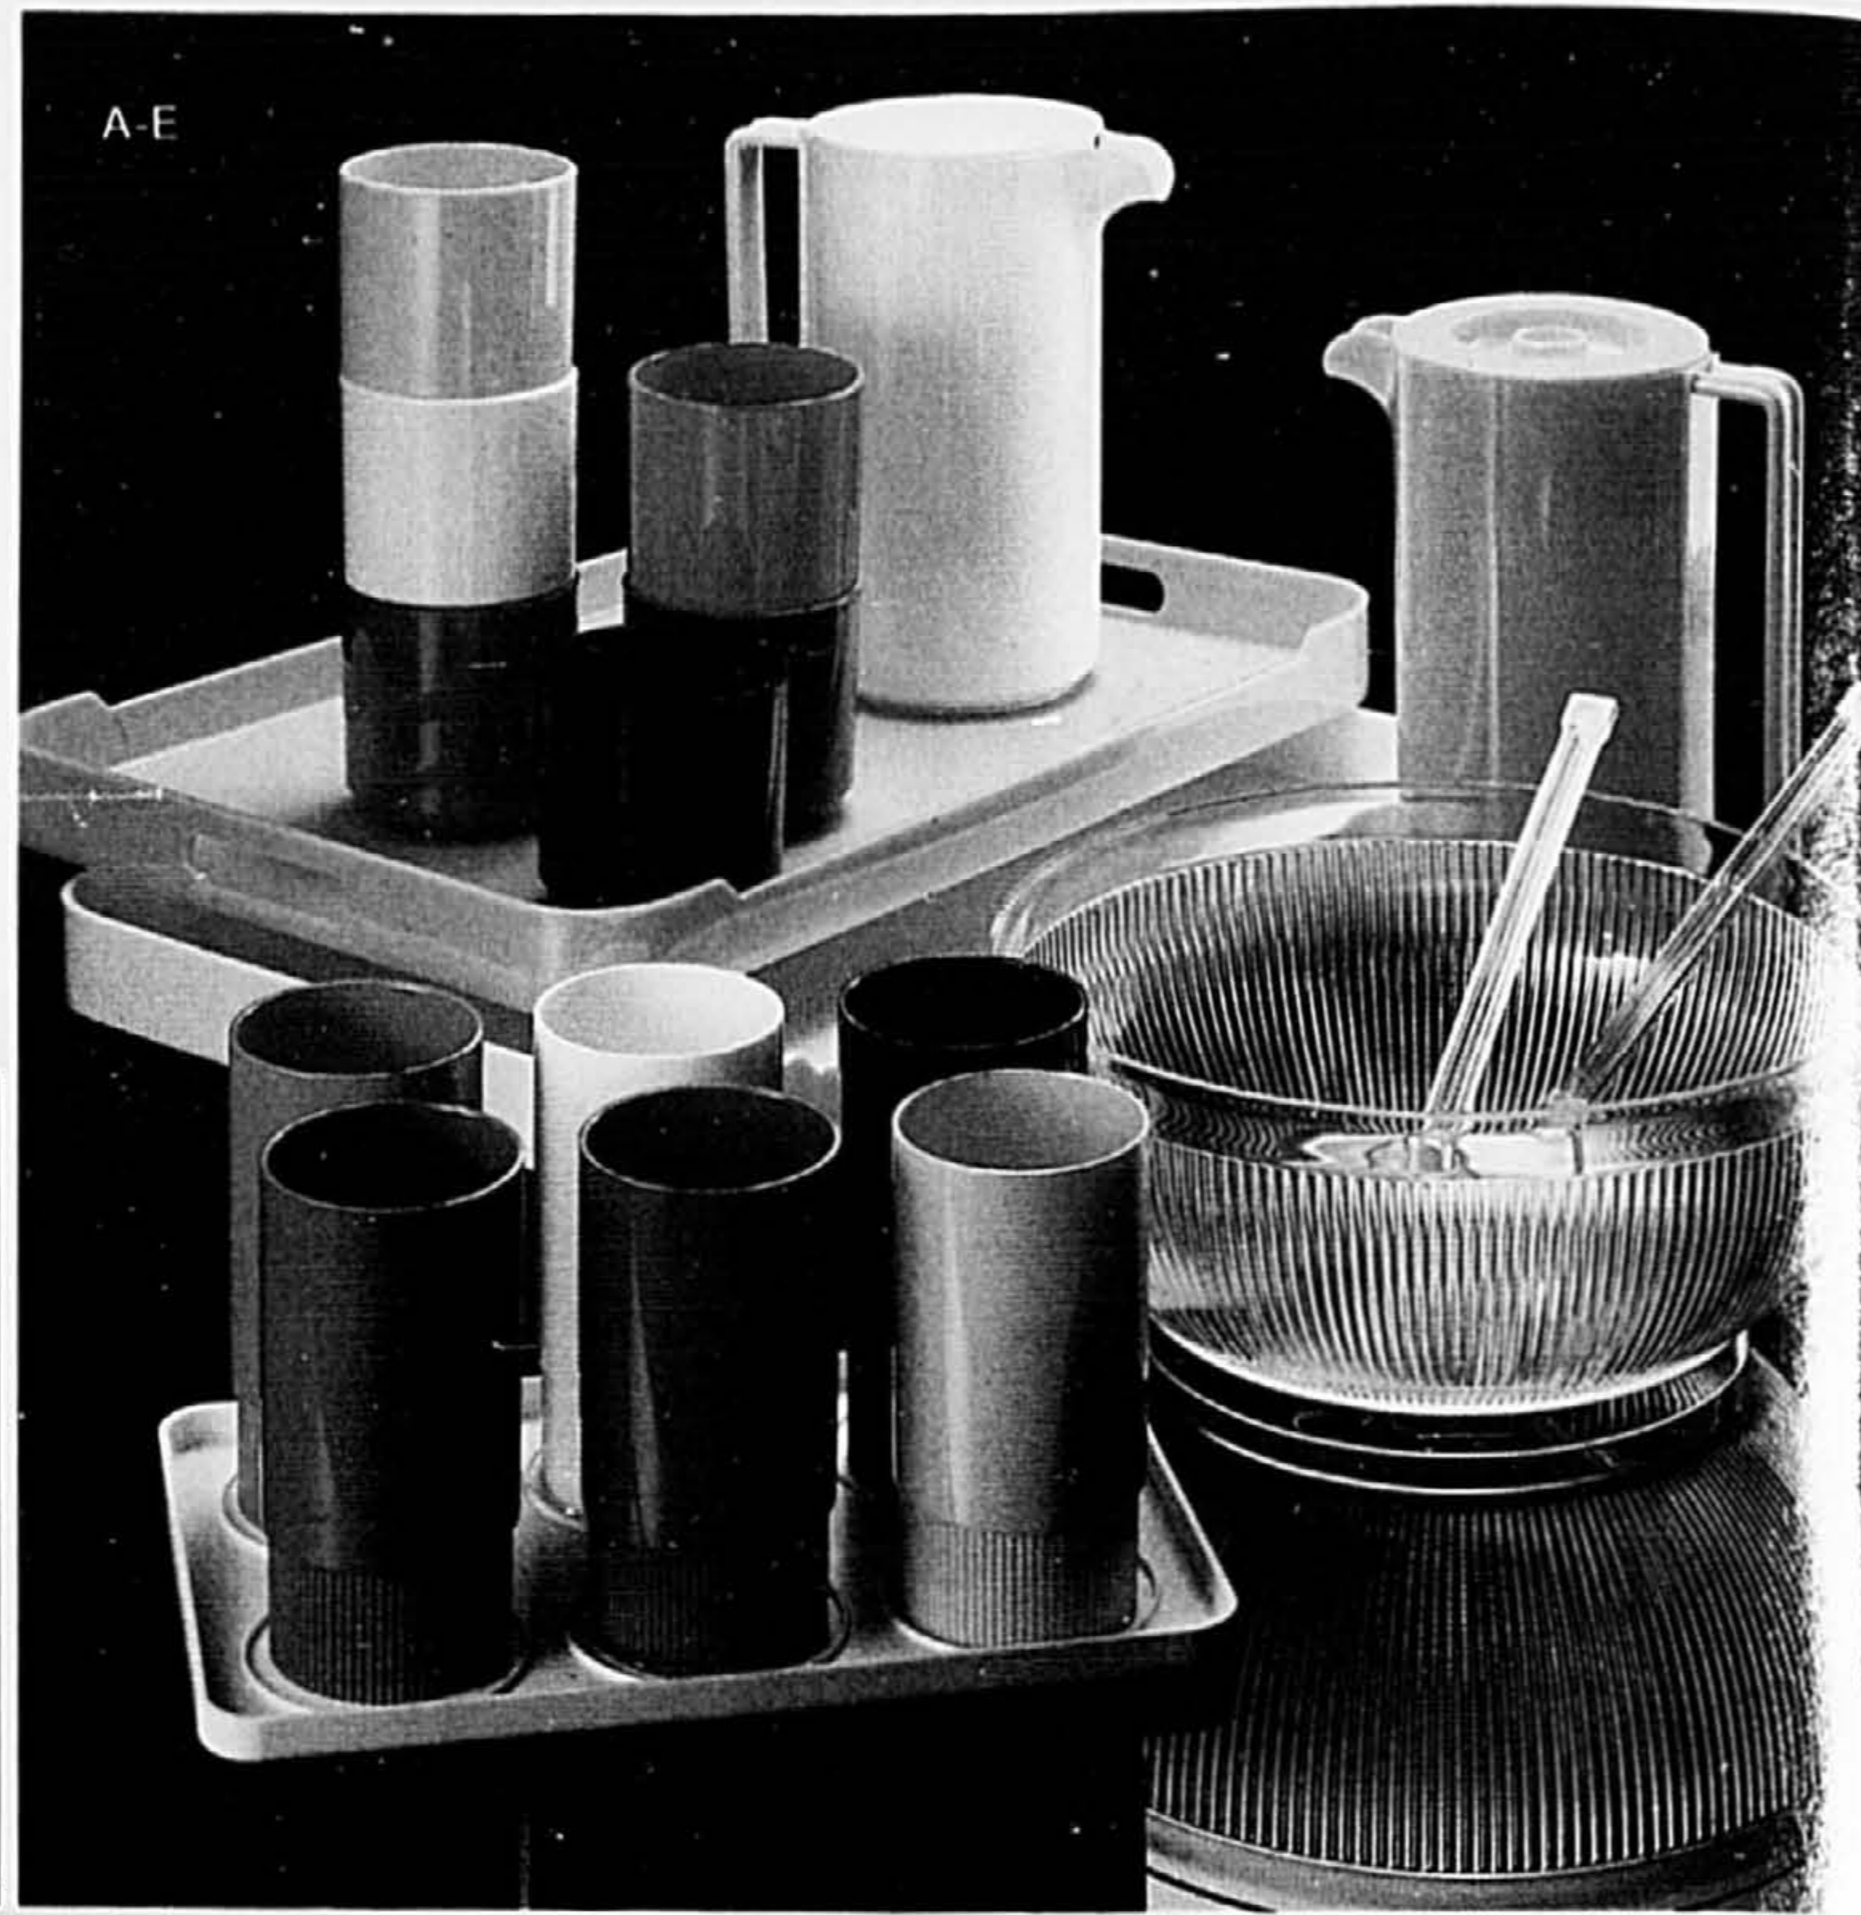

INGRID vous souhaite des fêtes hautes en couleurs.

- A. Jeu de 6 verres à eau en boîte-cadeau. 12.49 l'ens.
- B. Jeu de 6 verres à "Hi-Ball" en boîte-cadeau. 14.99 l'ens.
- C. Plateau en boîte-cadeau. 13.99 ch.
- D. Pot. 8.99 ch.
- E. Bol à salade, cuiller et fourchette en acrylique. Dans une boîte-cadeau. 13.99 l'ens.
- F. Plateau GUZZINI pour le lit. Blanc. 26.99 ch.

- G. Meuble en chêne massif pour le service du vin. 59.99 ch. Le teck fait bel effet.
  - H. Étagère à épices avec 12 bouteilles à bouchons hermétiques. 54.99 l'ens.
  - J. Plateau ovale à fromage. Céramique décorative au centre. 24.99 ch.
  - K. Plateau rond à fromage. Cloche de verre. Très original. 24.99 ch.
  - L. Tout pour trinquer en beauté. Support et 4 verres. 34.99 l'ens.
2. (Articles de cuisine)

1. Des cuivres qui s'offrent bien:
- A. Service à fondue. 29.99 ch.
  - B. Casserole avec réchaud. 49.99 l'ens.
  - C. Jeu de 4 contenants: thé, café, sucre et farine. 49.99 l'ens.
  - D. Bouilloire coloniale, 2 pintes. 19.99 ch.
  - E. Jeu de 4 tasses à mesurer avec support mural. 26.99 l'ens.