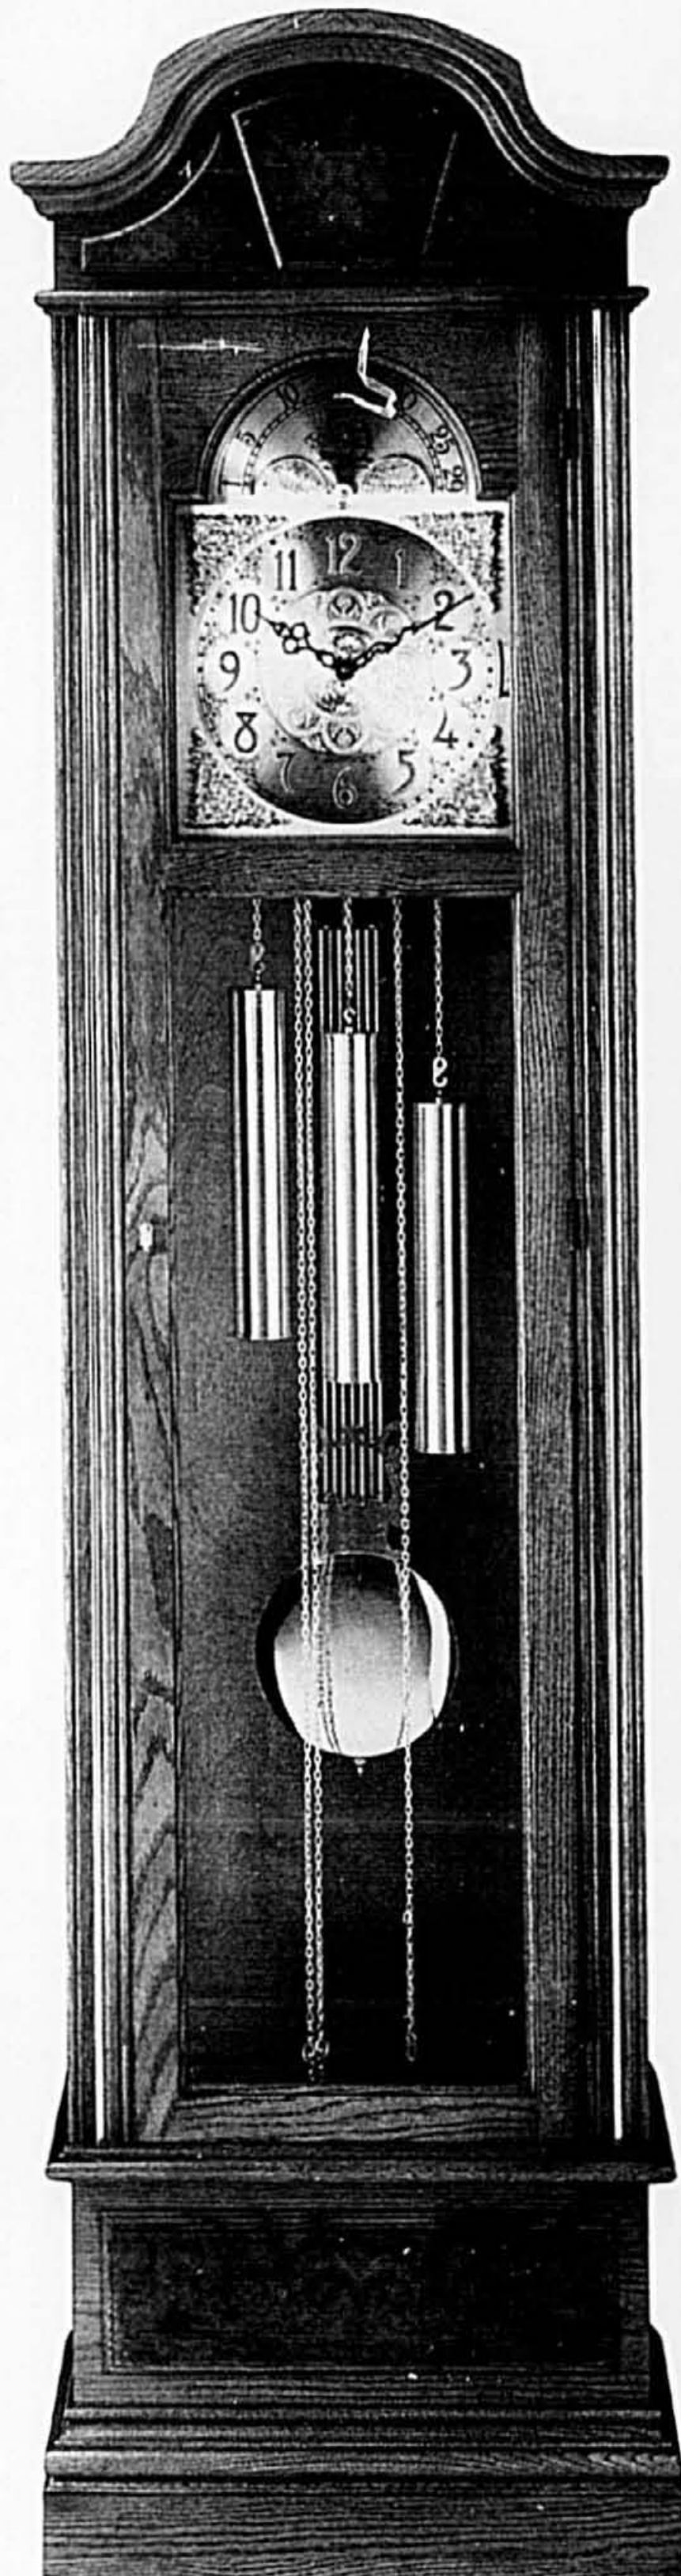

A. Horloge de parquet "Piedmont" de HOWARD MILLER. Ébénisterie chêne et garnitures en laiton. Carillon triple. Environ 79" de hauteur. (Gravure comprise dans le prix d'achat.) **1999.00 ch.**

B. Magnifiques chandeliers classiques en laiton laqué, fabriqués au Portugal. Choix de 5 modèles. **15.99 ch.** Passez des fêtes romantiques avec ces beaux chandeliers polis à la main, en Inde. Choix de 3 modèles:
C. 3". 3.98 ch.
D. 5". 5.98 ch.
E. 7". 7.98 ch.
 Admirez la beauté du laiton:
F. Éventail, 7 1/2" sur 12". 22.98 ch.
G. Canard. Env. 7". 19.98 ch.
H. Couple de pigeons. 54.98 la paire
 (Accessoires décoratifs)