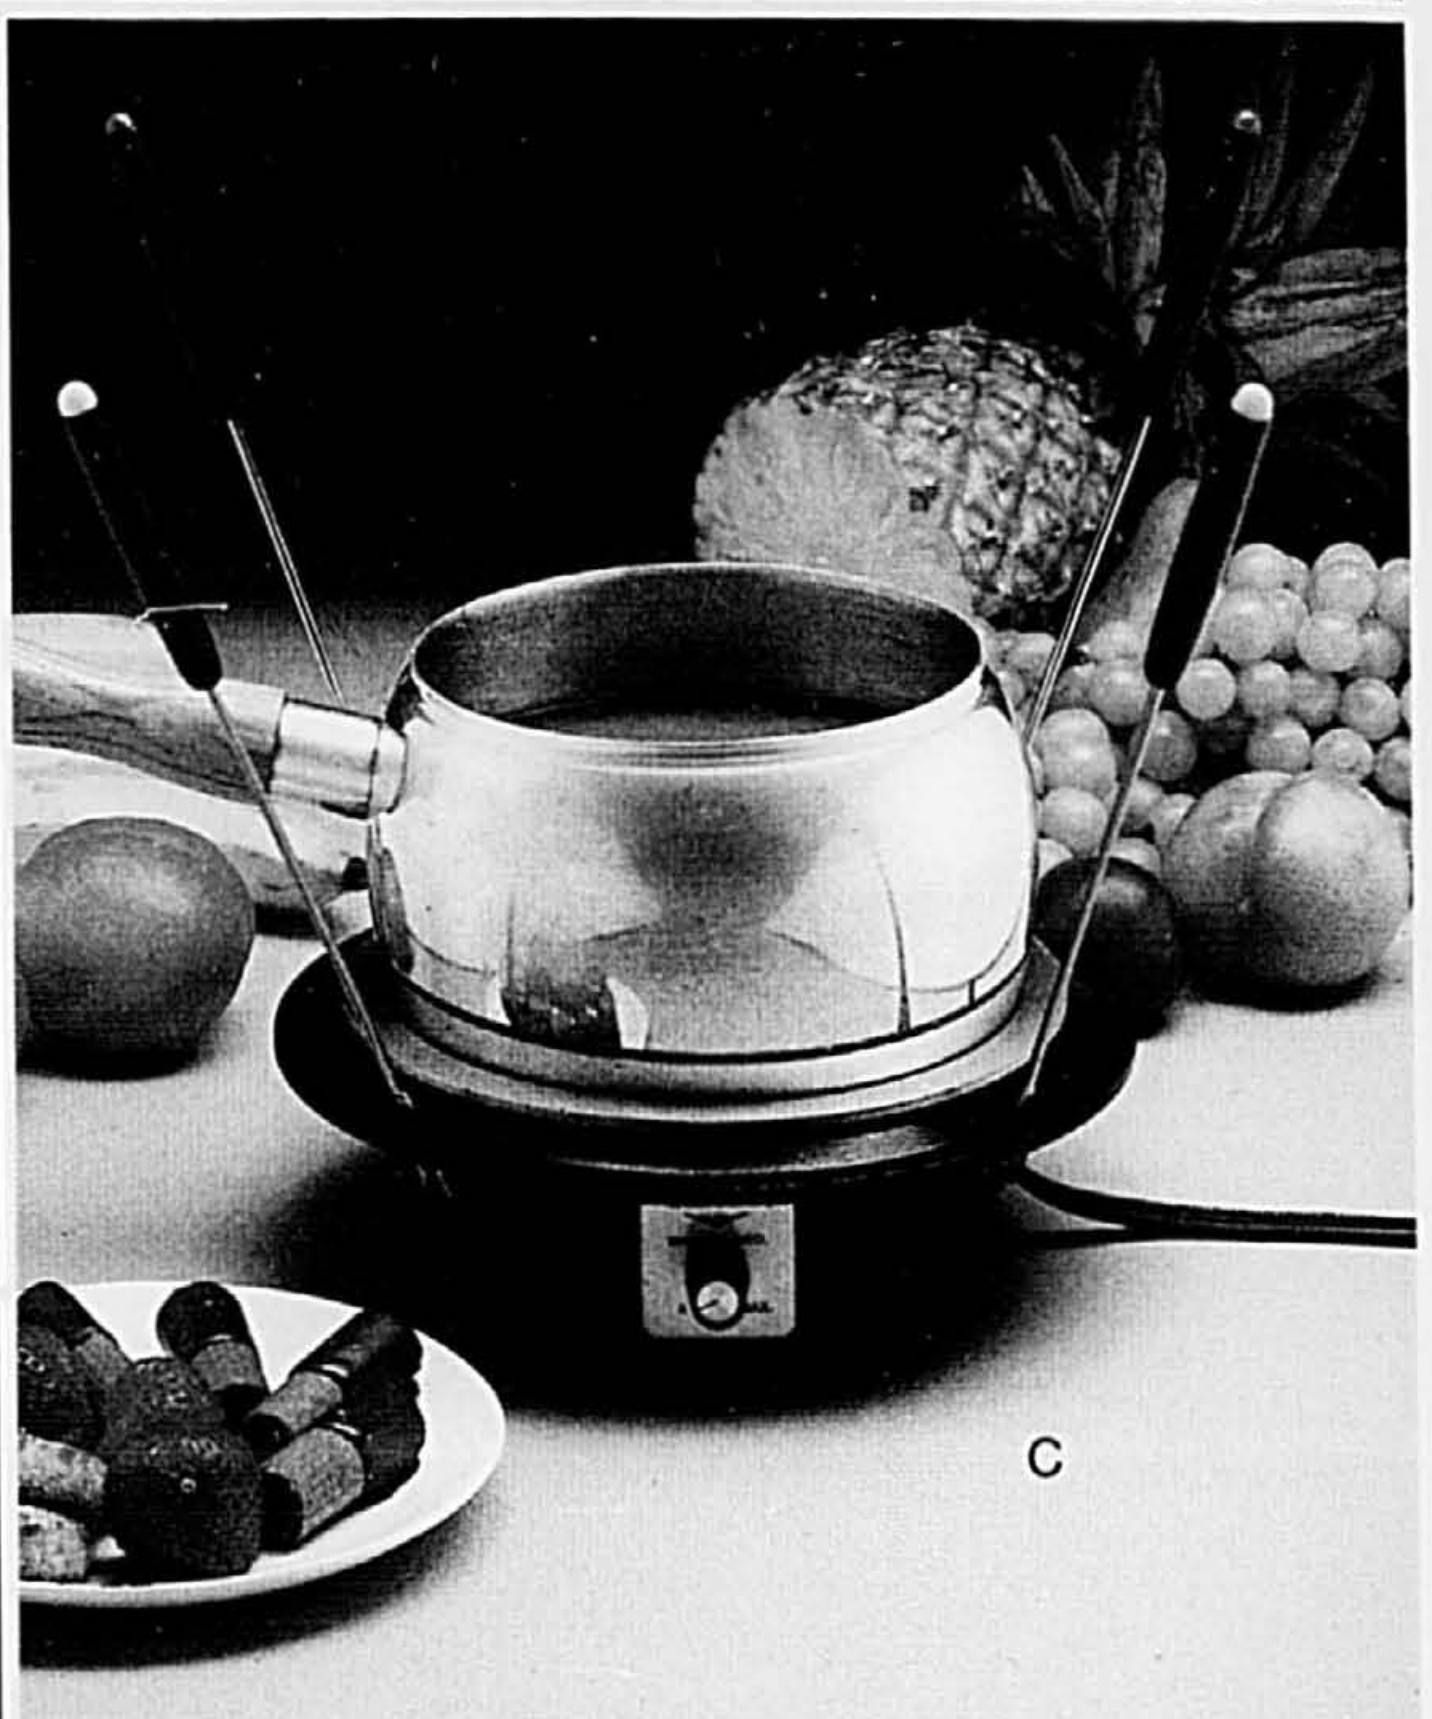

A. Minuterie électronique "Triple Timer Plus". Pour minuter un appel téléphonique, un exercice de culture physique et une autre activité en même temps. Cadran à lecture directe permettant de minuter jusqu'à 20 heures. **39.99 ch.**

B. Ouvre-boîte/presse-agrumes électrique OSTER. Ouvre-boîte à commande "Touch-a-matic" facile d'emploi. **42.99 ch.**

A

B

C

D

C. Service à fondue WEST BEND. Commande de température. Casserole en inox, à manche de bois. Vendu avec 4 fourchettes. **39.99 l'ens.**

D. Un cadeau qui a tout pour plaire... la marmite HITACHI pour cuisson à la vapeur. Permet de préparer du riz parfaitement à point et des légumes succulents. Contenance de 5.5 tasses. **62.99 ch.**

**PRÉSENTS TOUT PRÊTS
SANS FRAIS SUPPLÉMENTAIRES**
À court d'idées? Faites un saut à notre boutique de "présents tout prêts" pour Noël. Vous y trouverez un tas de jolis présents en boîtes ou emballages-cadeaux tout prêts à glisser sous l'arbre.