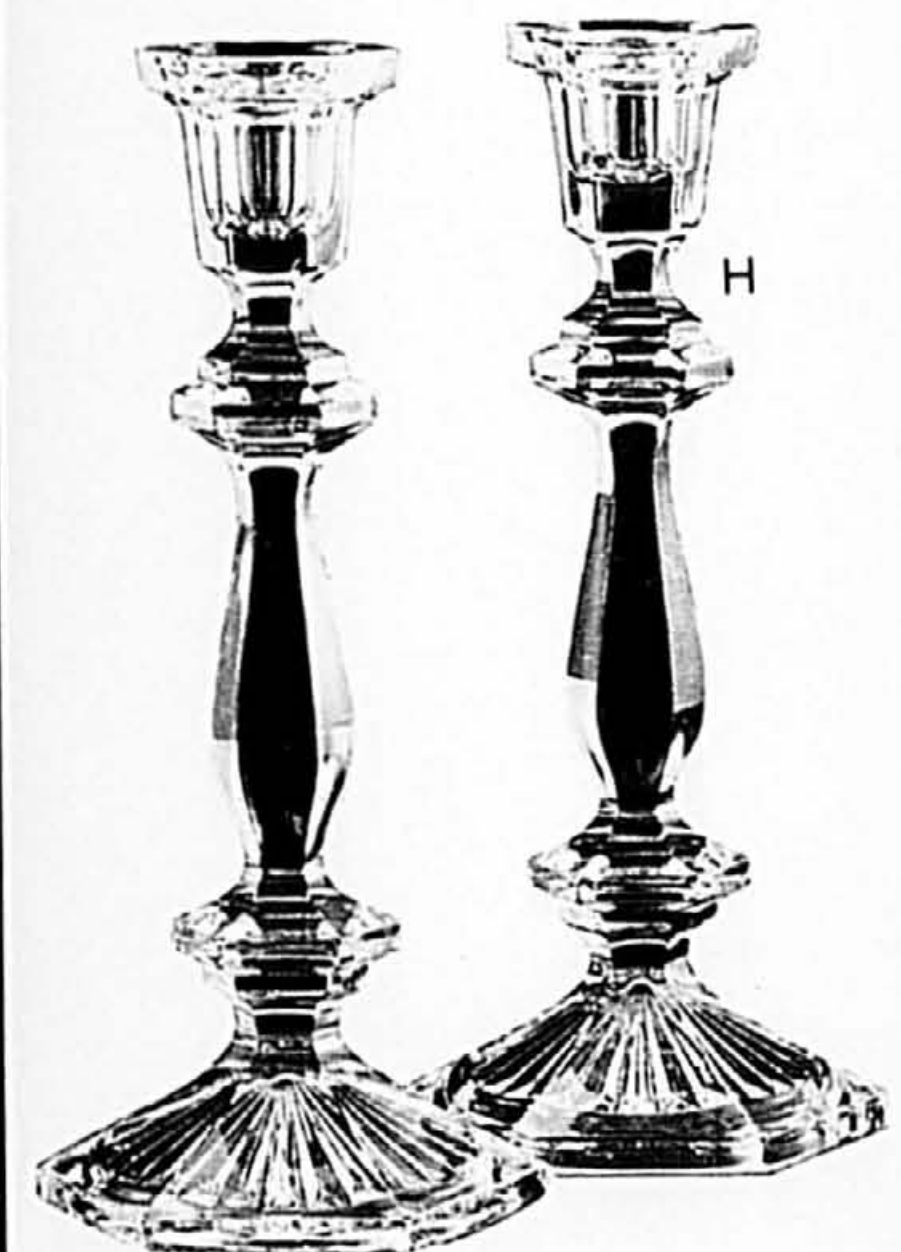

Ensembles de très beaux verres à
"Hi-ball" ou à "Old Fashion" en
boîtes-cadeaux.

D. "Lusion" **6/29.99**

E. "Pierre Cardin". **6/19.99**

F. "Verre craquelé". **6/24.99**

G. "Brahms". **6/9.99**

H. Chandelier de 9 1/2" de hauteur, en
cristal (24% plomb). **29.99 ch.**
(Vaisselle)