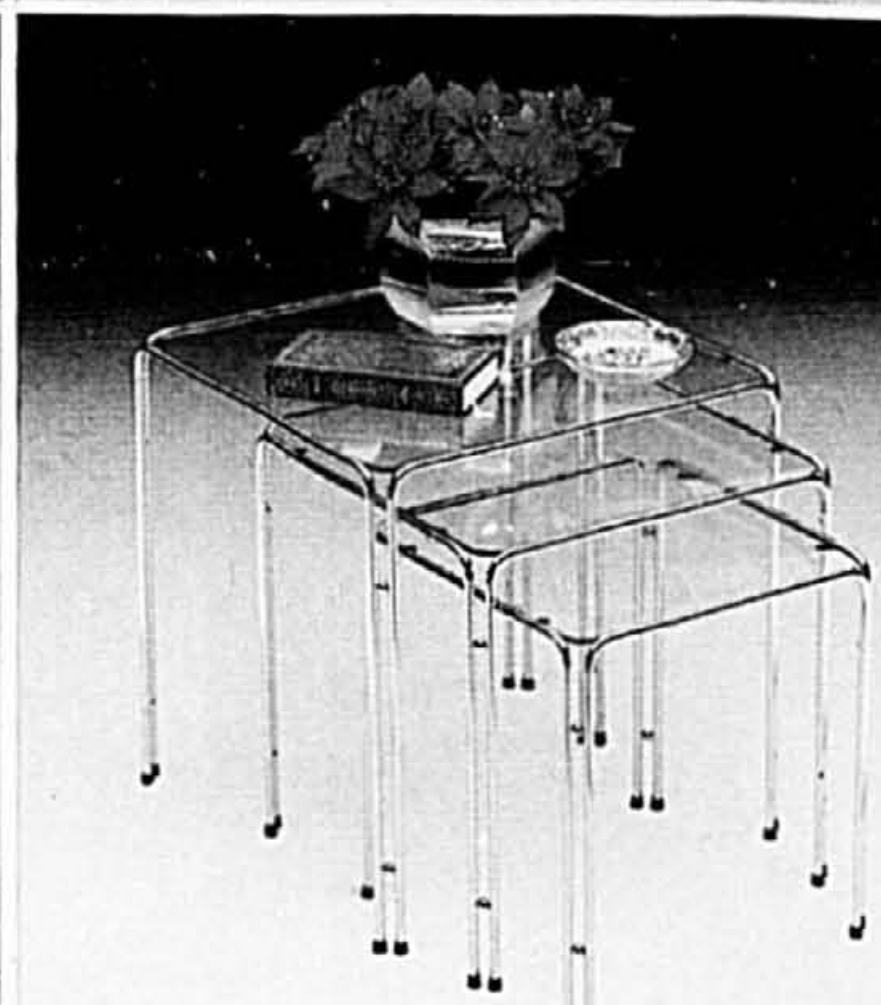

K

G. Fauteuil "Ben Franklin". **249.00 ch.** **H.** Table d'appoint rustique. **239.00 ch.** **J.** Lampe rustique. **79.99 ch.**

L

A. Vitrine à finition chêne, de style moderne. Fond doublé de miroir, éclairage et parois de verre trempé. 350.00 ch.

B. Dînette 5 pièces pliantes, de faible encombrement. 479.00 l'ens.

C. Table roulante en laiton. Env. 15" sur 29" sur 31". 169.00 ch.

D. Tables en verre/laiton à grouper. Carrée. 99.00 ch. À bout arrondi. 90.00 ch.