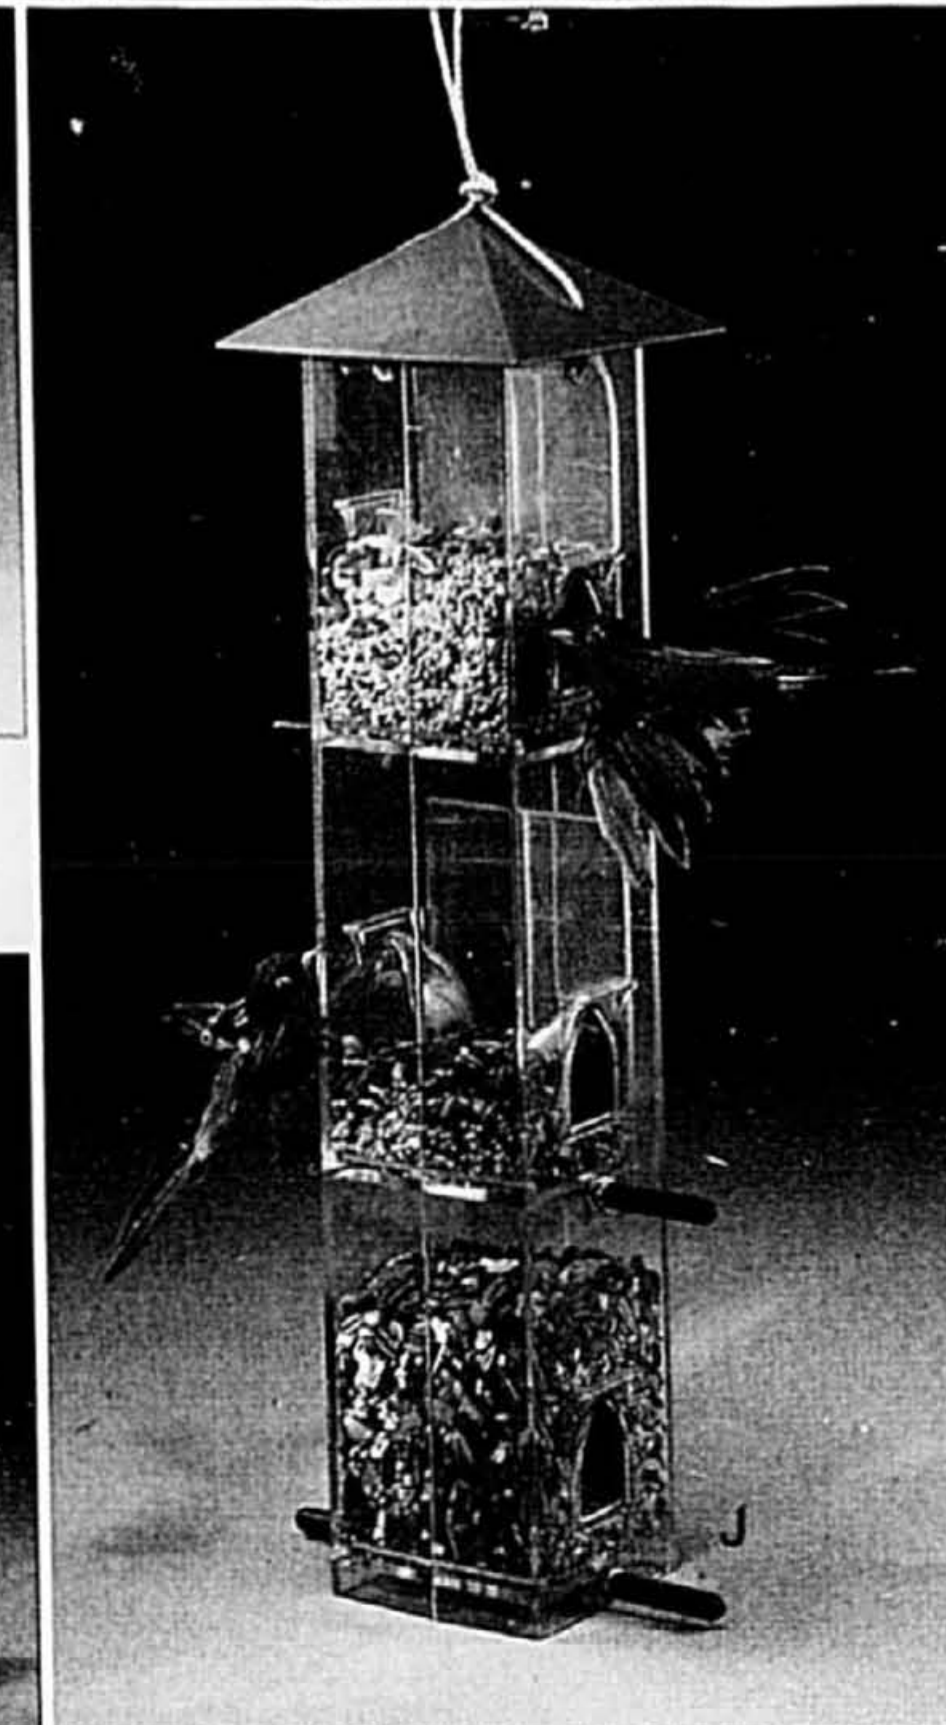

J. Mangeoire à 3 étages en acrylique pour les oiseaux. Graines non comprises. Dans une boîte. **11.00** ch.