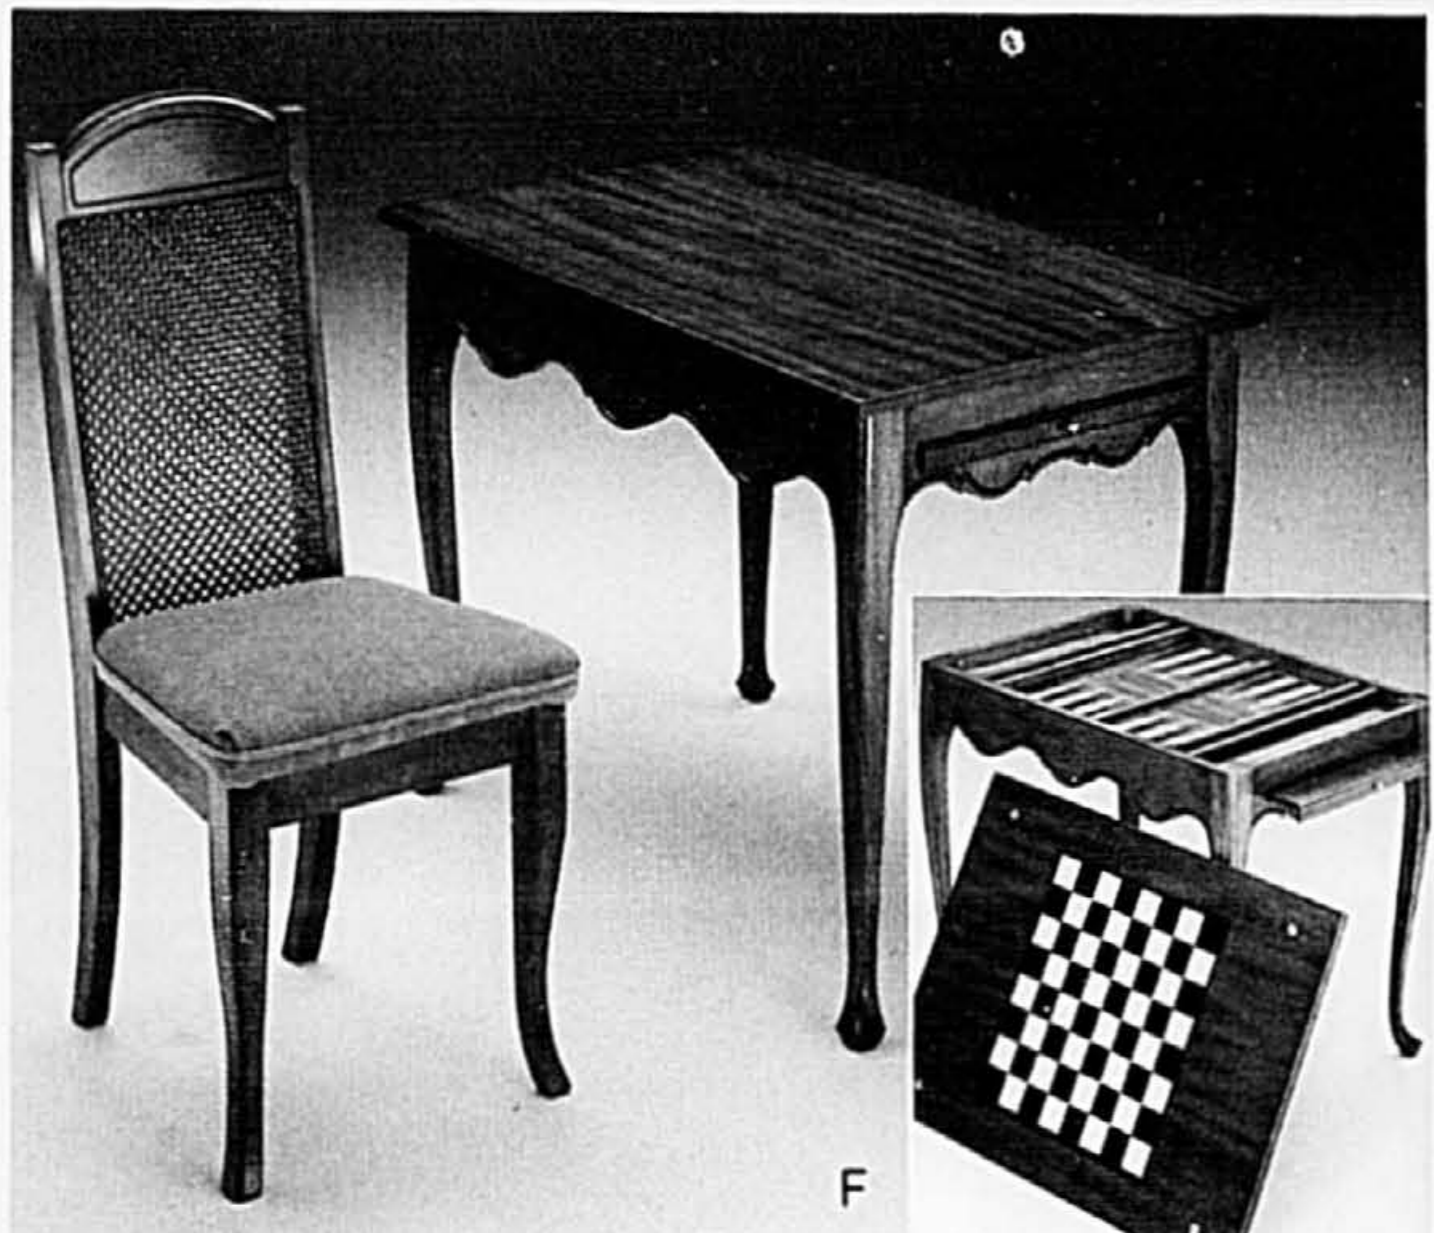

A

C

Superbes vitrines en placage de pacanier. Fond doublé de miroir, tablettes en verre et éclairage intérieur.
A. Vitrine de style oriental, en chêne et frêne massifs. Env. 21" sur 16" sur 79". **649.00 ch.**
B. Meuble d'appoint coordonné (hors photo). **299.00 ch.**
C. Vitrine de style traditionnel. Env. 25" sur 11" sur 71". **349.00 ch.**
D. Table roulante de service avec 2 abattants de 12". **379.00 ch.**
E. Fauteuil capitonné, recouvert d'acrylique rouille. **279.00 ch.**

D

E

A. Table-vitrine d'appoint. Bouts convexes en verre. Éclairage intérieur. **379.00 ch.** **B.** Fauteuil traditionnel. **299.00 ch.** **C.** Lampe à finition laiton. **99.99 ch.**

D. Fauteuil provincial français. **309.00 ch.** **E.** Table d'appoint. Env. 16" sur 15 1/4" sur 20". **99.00 ch.**