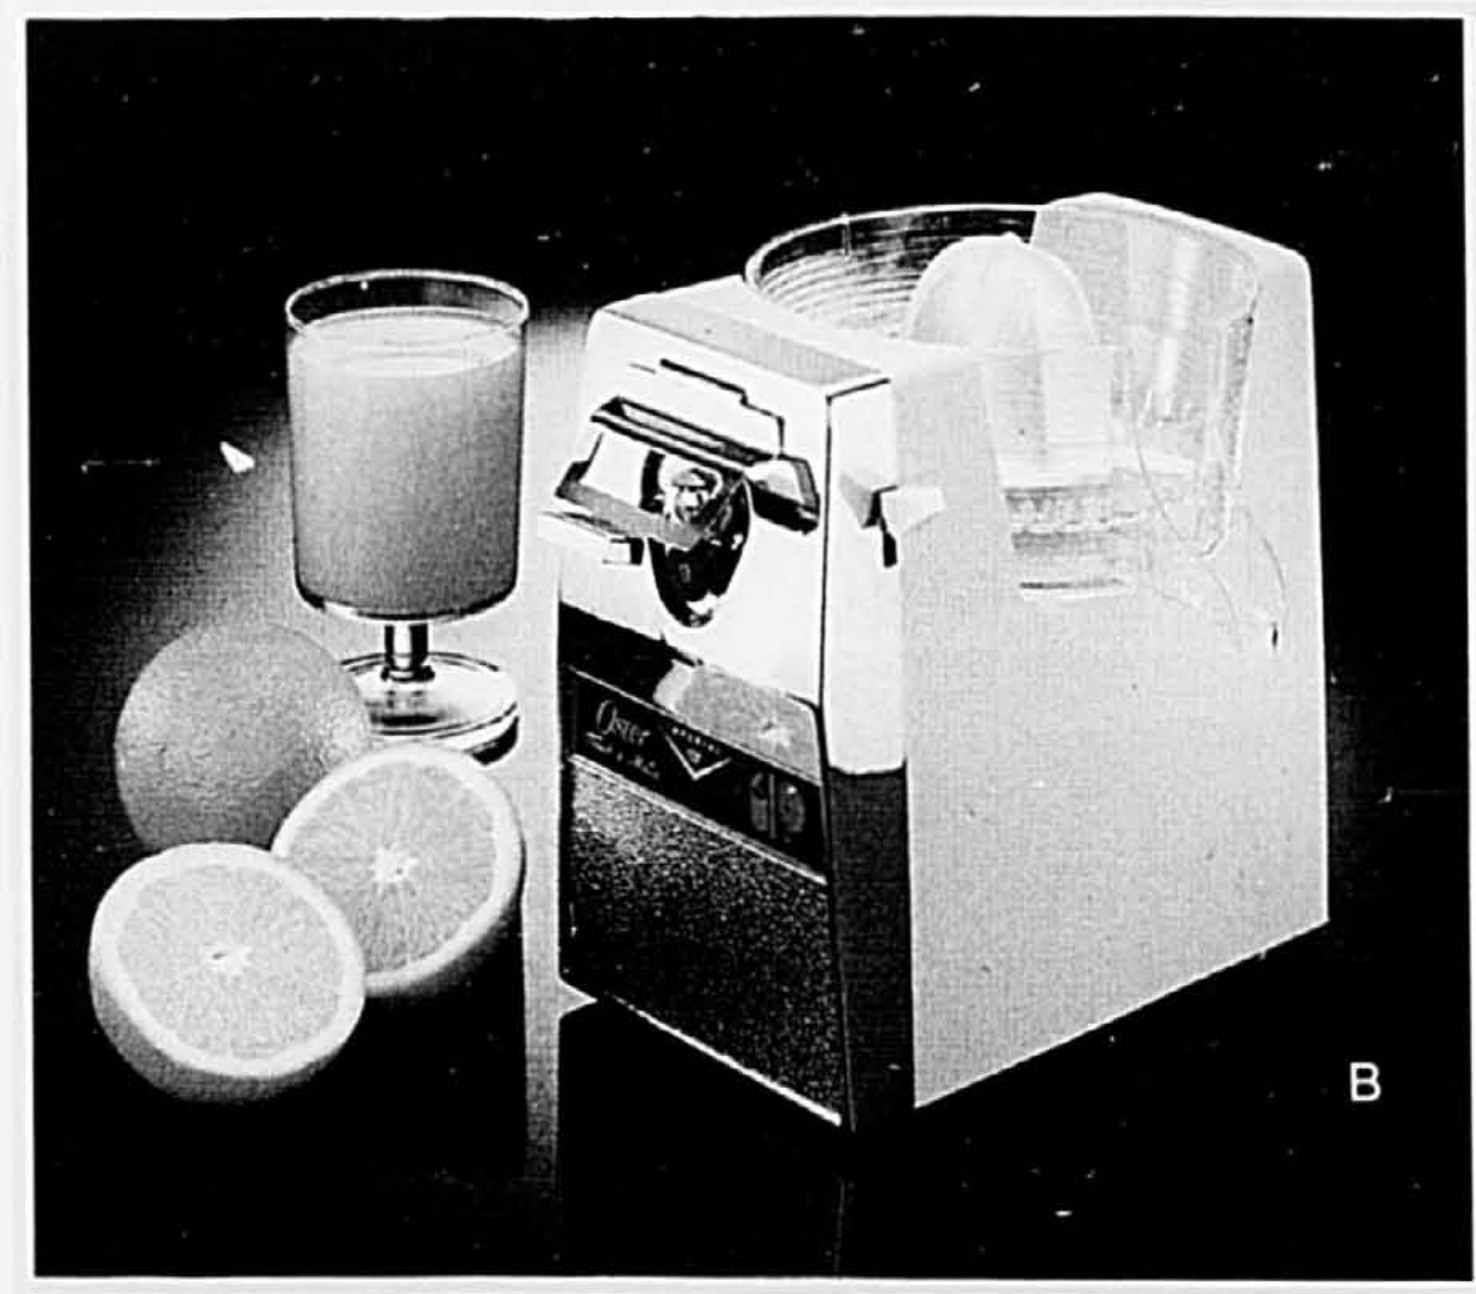

A. Minuterie électronique "Triple Timer Plus". Pour minuter un appel téléphonique, un exercice de culture physique et une autre activité en même temps. Cadran à lecture directe permettant de minuter jusqu'à 20 heures. **39.99 ch.**

B. Ouvre-boîte/presse-agrumes électrique OSTER. Ouvre-boîte à commande "Touch-a-matic" facile d'emploi. **42.99 ch.**

A

B

C

D

C. Service à fondue WEST BEND. Commande de température. Casserole en inox, à manche de bois. Vendu avec 4 fourchettes. **39.99 l'ens.**

D. Un cadeau qui a tout pour plaire... la marmite HITACHI pour cuisson à la vapeur. Permet de préparer du riz parfaitement à point et des légumes succulents. Contenance de 5.5 tasses. **62.99 ch.**

**PRÉSENTS TOUT PRÊTS
SANS FRAIS SUPPLÉMENTAIRES**
À court d'idées? Faites un saut à notre boutique de "présents tout prêts" pour Noël. Vous y trouverez un tas de jolis présents en boîtes ou emballages-cadeaux tout prêts à glisser sous l'arbre.