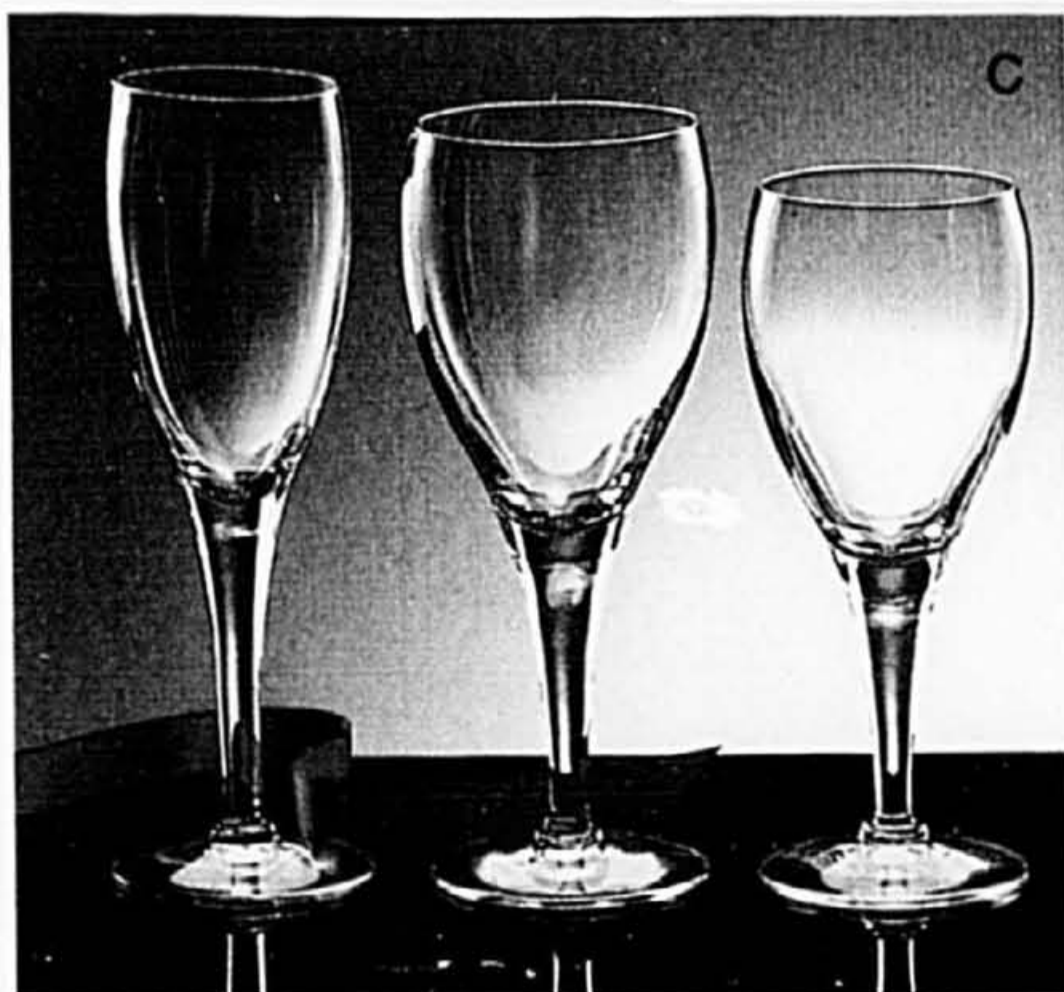

K. Un cadeau classique toujours apprécié... chopes à café en porcelaine Royal Albert. Choix de motifs: "Old Country Rose", "Lavender Rose", "Petit Point" et "Memory Lane". **9.49** ch. (Vaisselle et linge de maison)

WINEMASTER... pour trinquer en beauté. Verres à vin, soufflés de façon artisanale. En boîtes-cadeaux.

A. 6 oz, 9 oz. 4/24.99
B. 14 oz, 17 oz. 4/29.99

C. Verres "Michangela" en boîtes-cadeaux. Verre à vin (6 oz), verre à eau (9 oz) ou flûte à champagne (6 oz). 6/19.99