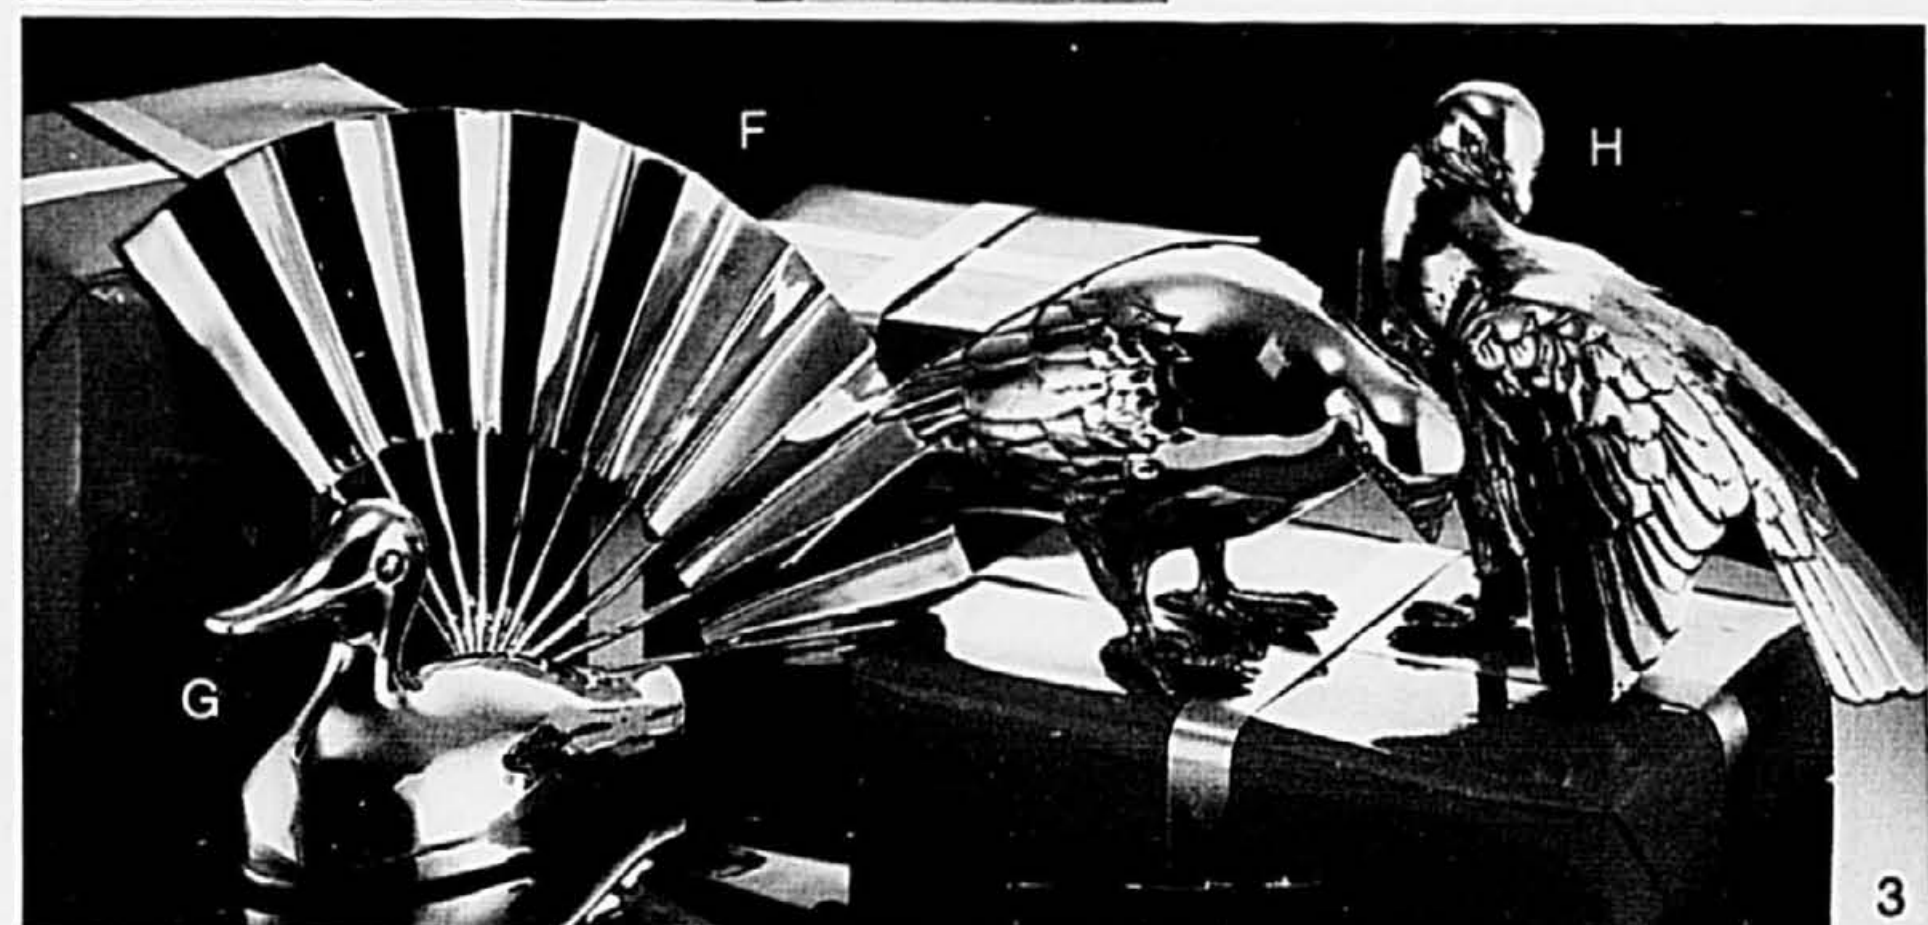

A. Horloge de parquet "Piedmont" de HOWARD MILLER. Ébénisterie chêne et garnitures en laiton. Carillon triple. Environ 79" de hauteur. (Gravure comprise dans le prix d'achat.) **1999.00 ch.**

B. Magnifiques chandeliers classiques en laiton laqué, fabriqués au Portugal. Choix de 5 modèles. **15.99 ch.** Passez des fêtes romantiques avec ces beaux chandeliers polis à la main, en Inde. Choix de 3 modèles:
C. 3". 3.98 ch.
D. 5". 5.98 ch.
E. 7". 7.98 ch.
 Admirez la beauté du laiton:
F. Éventail, 7 1/2" sur 12". 22.98 ch.
G. Canard. Env. 7". 19.98 ch.
H. Couple de pigeons. 54.98 la paire
 (Accessoires décoratifs)