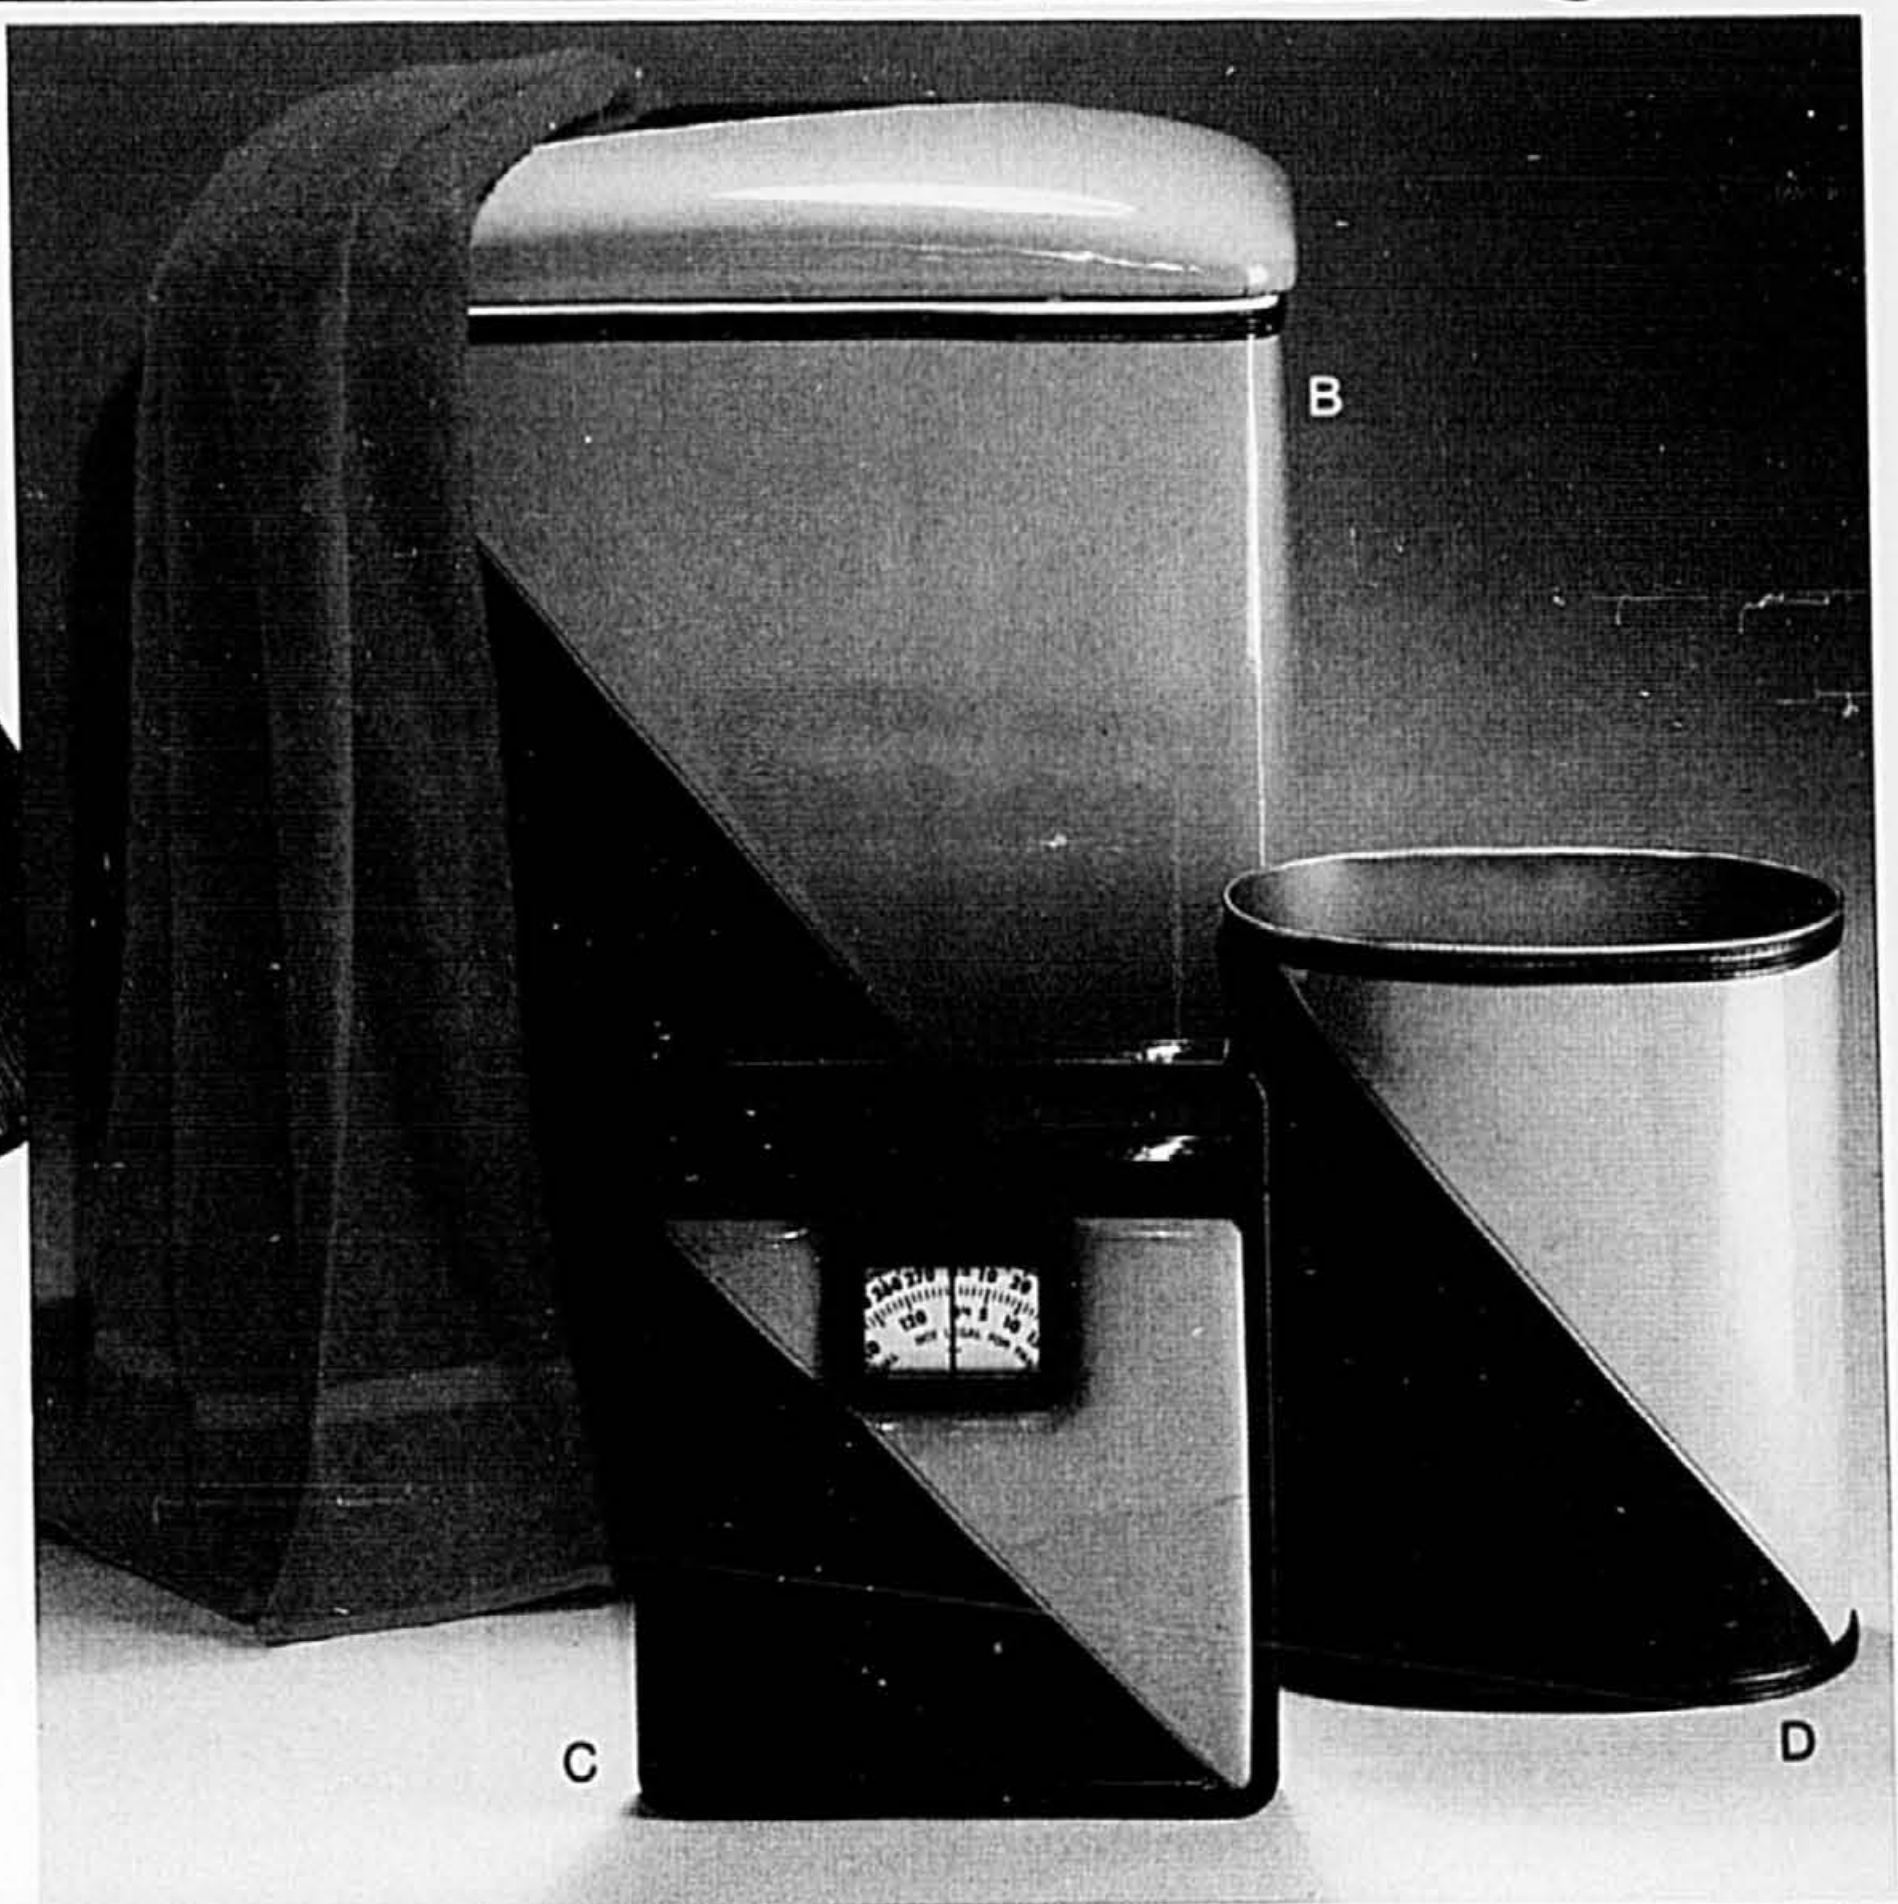

Accessoires de salle de bain, signés ROCKLAND FURNITURE.

B. Coffre à linge en similicuir verni. **39.99** ch.

C. Pèse-personne. **32.99** ch.

D. Corbeille à papier. **12.99** ch.

E

H-K

Serviettes "Victorian Lace" en mélange de coton/polyester, et décorées de dentelle. De J. ABOUCHAR. **E.** Serviette de bain. **12.99** ch. **F.** Essuie-mains. **8.99** ch. **G.** Serviette d'invité. **4.99** ch. Serviettes en mélange de coton/polyester, de J. ABOUCHAR. Ton champagne avec applique de satin "elle" et "lui". **H.** Serviette de bain. **12.99** ch. **J.** Essuie-mains. **8.99** ch. **K.** Serviette d'invité. **4.99** ch. (Boutique pour le bain et linge de maison)