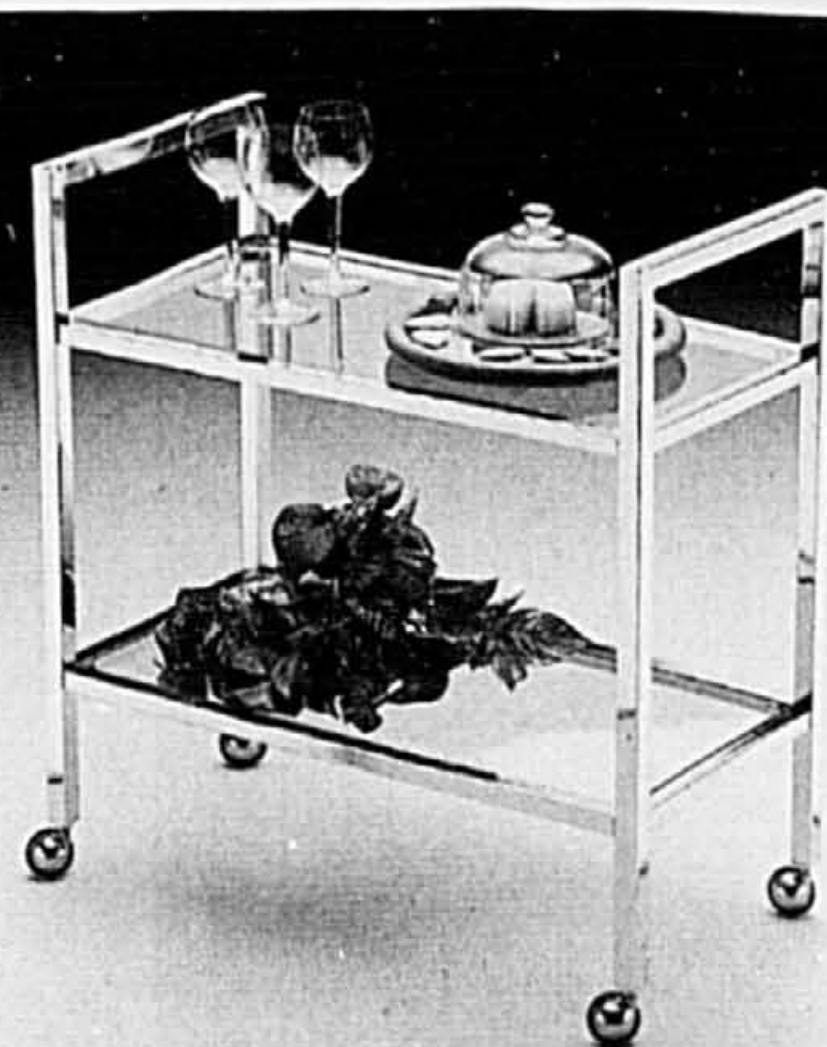

K

G. Fauteuil "Ben Franklin". **249.00 ch.** **H.** Table d'appoint rustique. **239.00 ch.** **J.** Lampe rustique. **79.99 ch.**

L

A. Vitrine à finition chêne, de style moderne. Fond doublé de miroir, éclairage et parois de verre trempé. 350.00 ch.

B. Dînette 5 pièces pliantes, de faible encombrement. 479.00 l'ens.

C. Table roulante en laiton. Env. 15" sur 29" sur 31". 169.00 ch.

D. Tables en verre/laiton à grouper. Carrée. 99.00 ch. À bout arrondi. 90.00 ch.