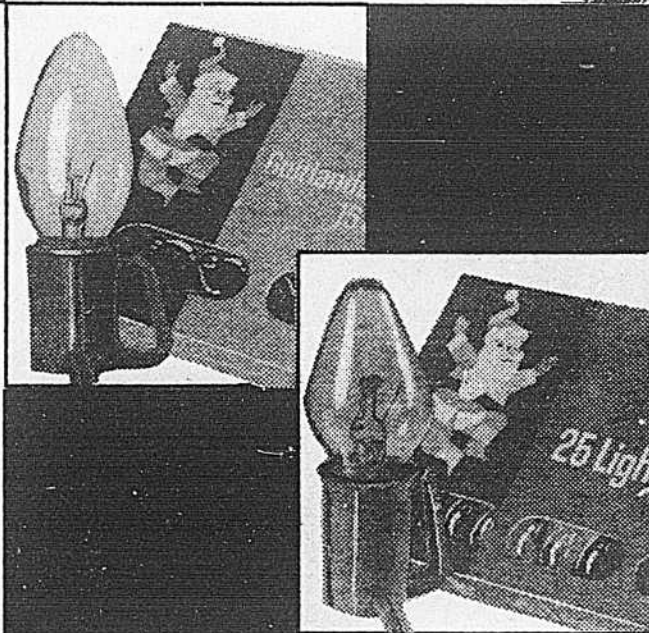

Prix courant, 35.95

Prix Dupuis,

23.97 ch.

5D
**Jeux d'ampoules
 "Noma"**

Jeu de 15 ampoules d'intérieur. Douilles de sécurité monopiece, approuvées par "Acnor C.S.A.". Rouge, bleu, vert ou couleurs variées. Aussi, jeu d'ampoules mates aux couleurs variées.