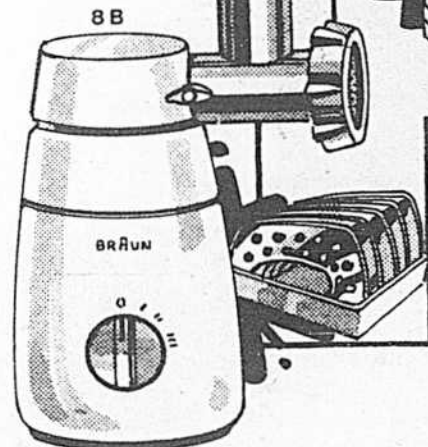

Prix courant, 229.95

Prix Dupuis **189.97** l'ens.

8B Ensembles "spécial pour gourmets"

Ensemble comprenant un mélangeur, un hachoir à salade, un hachoir à viande ainsi qu'une base avec moteur intégré servant aux trois appareils. Blanc.

Prix courant, 204.85

Prix Dupuis **164.97** l'ens.

8C Séchoirs genre pistolet

Fonctionnement facile. Efficace et léger, il a un moteur de 800 watts et 4 combinaisons de chaleur et de débit d'air. Concentrateur pour le séchage localisé. Blanc.