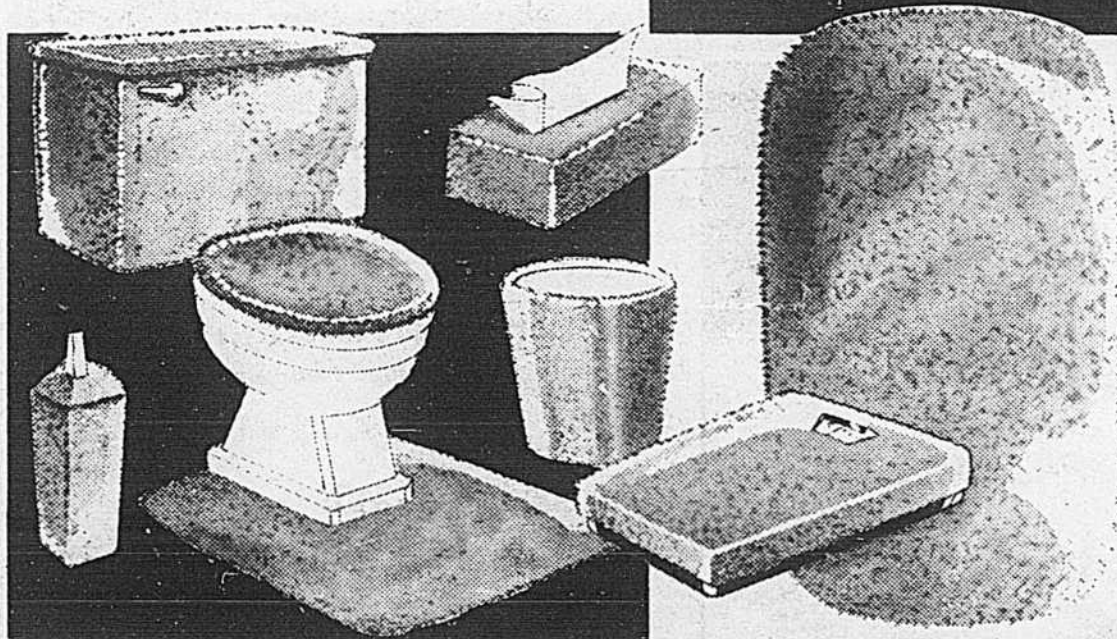

Prix Dupuis,

34.99
ch.

* des ensembles à fondue "Le Creuset" ^{9B}

Ensemble à fondue savoyarde comprenant: un craquelon, un support avec réchaud en fonte et 4 fourchettes.

Ensemble à fondue bourguignonne comprenant: un craquelon, un support avec réchaud en fonte et 4 fourchettes.

Prix courant, 51.95

Prix Dupuis,
au choix, **39.97**
l'ens.

Composez 842-5151

Rayon 780.
Centre-ville et Carrefour Laval.

^{9D} La salle de bains des grands jours

Les accessoires "Dorothy Dean" feront des merveilles pour votre salle de bains. De première qualité, ils sont faits de 100% Orlon (poils d'acrylique) lavable à la machine. Tons bleu marine, vert, mandarine, brun, blanc, or, rose, prune, noir, rouge ou jaune.

- Couvre-siège. Prix courant, 2.99 **Prix Dupuis, 2.49 ch.**
- Ensemble 3 morceaux couvre-réservoir/couvre-siège. **Prix Dupuis, 8.49 l'ens.**
- Tapis contour, 24" sur 25". Prix courant, 9.99
- Tapis ovale, 24" sur 36". **Prix Dupuis, au choix, 8.49 ch.**
- Panier à rebuts avec couverture. Prix courant, 6.49 **Prix Dupuis, 5.29 ch.**
- Couvre-balance. Prix courant, 2.19 **Prix Dupuis, 1.69 ch.**
- Couverture pour boîte de mouchoirs en papier. Prix courant, 2.99 **Prix Dupuis, 2.49 ch.**
- Ensemble de brosse hygiénique, étui et couvre-brosse. **Prix Dupuis, 6.29 l'ens.**
- Prix courant, 7.49