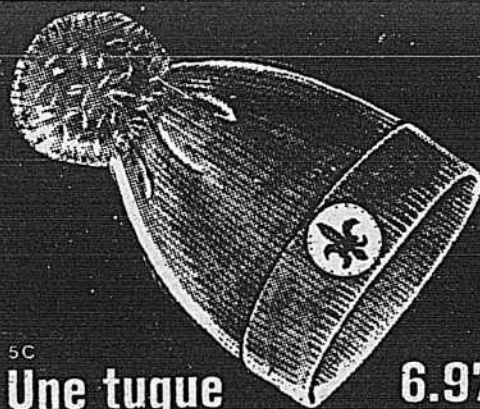

5C
**Une tuque
pour chaque bas de Noël!**

C'est la solution à bien des problèmes. Tout le monde les apprécie! Regardez celle-ci... elle est tricotée à la main de ton beige, elle est rehaussée d'une jolie fleur de lys.

Rayon 920. Centre-ville et Carrefour Laval.

Le rez-de-chaussée chez Dupuis... un rendez-vous entre nous!