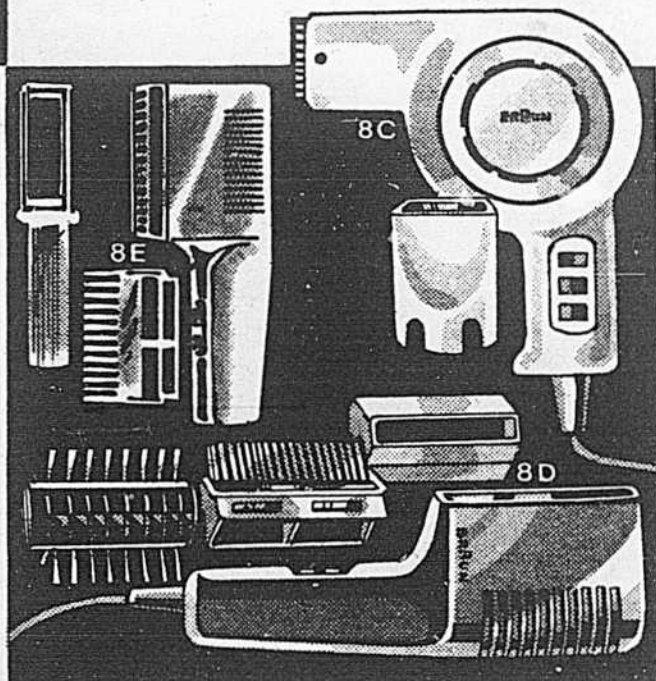

8F Extracteurs de jus

Extracteur centrifuge avec filtre pour retenir la pulpe. Moteur de 300 watts garanti pour cinq ans. Blanc. Vous obtiendrez un jus n'ayant perdu aucune des vitamines du fruit ou du légume.

Prix courant, 69.95

Prix Dupuis **54.97** ch.

8G Appareils à yogourt

Faites vous-même un yogourt à consistance légère et crémeuse, très facilement. Appareil complet avec bocaux de verre et mode d'emploi.

15.97 ch.

8H Appareils à crêpes

Thermostat pour régler l'intensité de chaleur. Indicateur automatique. Surface de cuisson en Teflon II, pour crêpes de 7 1/2" et moins. Manche léger et pratique.

Prix courant, 34.95

Prix Dupuis **28.97** ch.

Composez 842-5151

Rayon 780.
Centre-ville et Carrefour Laval.

Les rennovations chez Dupuis, toute la ville en parle!