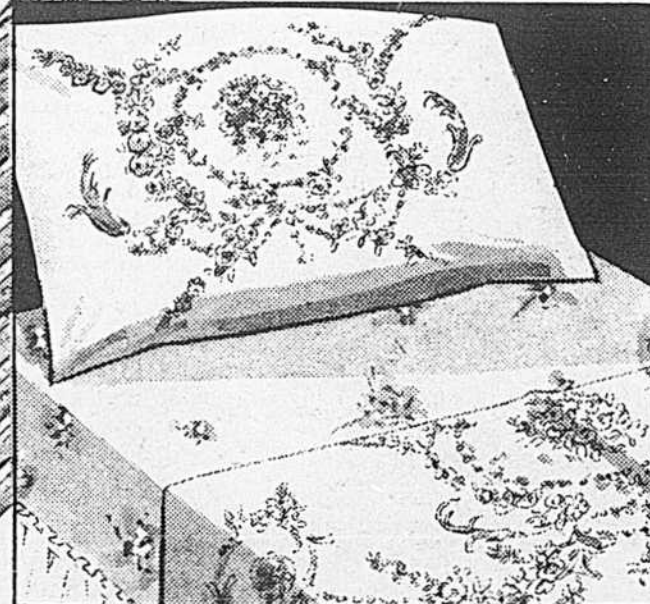

Composez 842-5151

Rayon 150.
Centre-ville et Carrefour Laval.