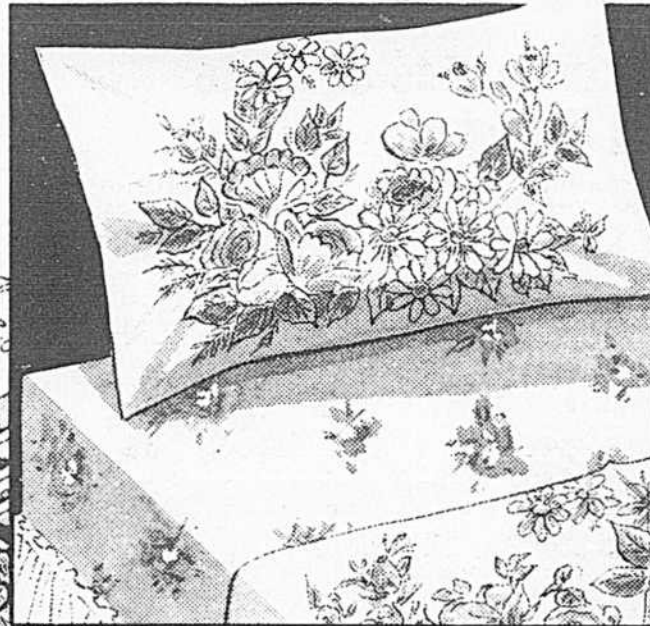

UN NOËL
BIEN DE
CHEZ NOUS

DUPUIS

Allure de fête dans la chambre à coucher...

les draps "Taste Maker" de "J. P. Stevens"

De beaux draps 50% polyester/50% coton, sans repassage. 130 fils au pouce carré.

Ensemble "Reversible Rose"^{10A}

Une vraie bonne idée! Des draps droits et des taies réversibles... 2 différents modèles pour un ensemble de draps! Motif fleuri multicolore sur fond blanc. Ton brun.