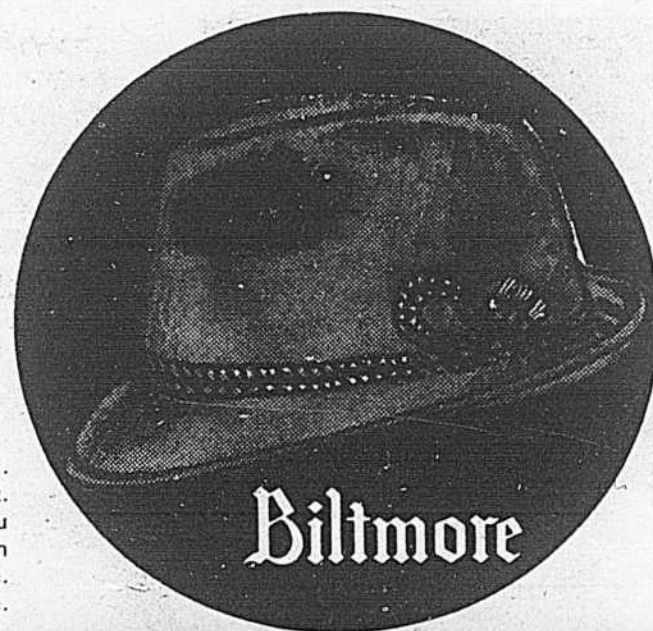

UN NOËL
BIEN DE
CHEZ NOUS

DUPUIS

Des cadeaux qui se distinguent!

Des paletots d'une rare élégance!

Collection de paletots "Empire".
Très bonne coupe, devant droit.
Choix de beaux tissus unis ou
"tweed" en pure laine ou en
mélange 55% polyester/45% laine.
Tons beige, gris, brun ou marine.
Tailles 36 à 46.

de **100.00**
à **230.00 ch.**

Achats au magasin.
Rayon 610.
Centre-ville et
Carrefour Laval.

Les chapeaux qui font le chic!

de **17.95 à 50.00 ch.**

4A
"Biltmore" ... des chapeaux habillés ou d'allure sportive aux finis velours, poils longs, feutre ou lainage. Marine, brun, chameau, rouille, gris, vert. 6¾ à 7½.

Des gants pour toutes les occasions!

de **14.00 à 25.00 la paire**

4B
Superbes gants en cuir véritable, doublés de laine ou de fourrure. Coutures finies à la main ou à la machine. Modèles sport ou habillés. Tons noir, brun ou havane. 7½ à 10.

Des foulards pour tous les goûts!

de **8.00 à 25.00 ch.**

4C
Une magnifique collection de foulards en 100% cachemire, en pure laine, en mélange 70% mohair/25% laine/5% nylon ou en pure soie (avec envers en pure laine)! Choix de tons unis, à carreaux ou à motifs géométriques. Longueur classique ou 6". Marine, brun, beige, vert, rouille, gris et autres.