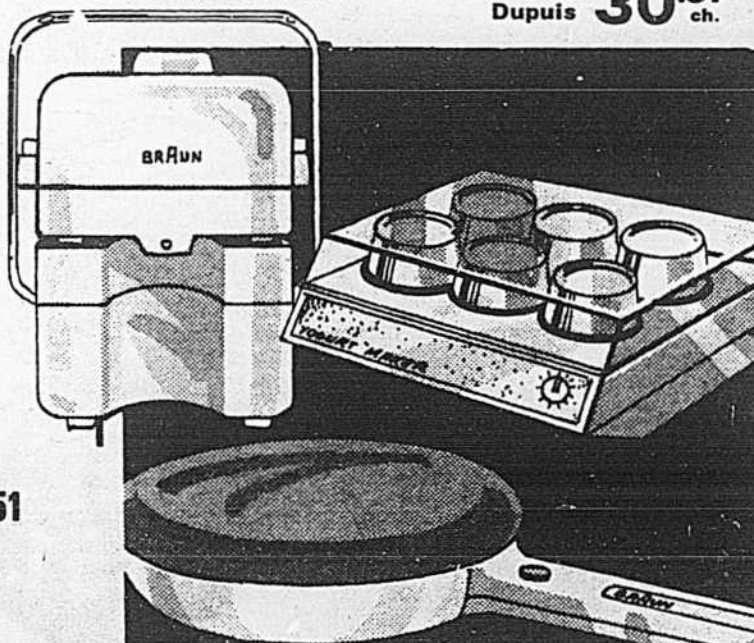

8F Extracteurs de jus

Extracteur centrifuge avec filtre pour retenir la pulpe. Moteur de 300 watts garanti pour cinq ans. Blanc. Vous obtiendrez un jus n'ayant perdu aucune des vitamines du fruit ou du légume.

Prix courant, 69.95

Prix Dupuis **54.97** ch.

8G Appareils à yogourt

Faites vous-même un yogourt à consistance légère et crémeuse, très facilement. Appareil complet avec bocaux de verre et mode d'emploi.

15.97 ch.

8H Appareils à crêpes

Thermostat pour régler l'intensité de chaleur. Indicateur automatique. Surface de cuisson en Teflon II, pour crêpes de 7 1/2" et moins. Manche léger et pratique.

Prix courant, 34.95

Prix Dupuis **28.97** ch.

Composez 842-5151

Rayon 780.
Centre-ville et Carrefour Laval.

Les rennovations chez Dupuis, toute la ville en parle!