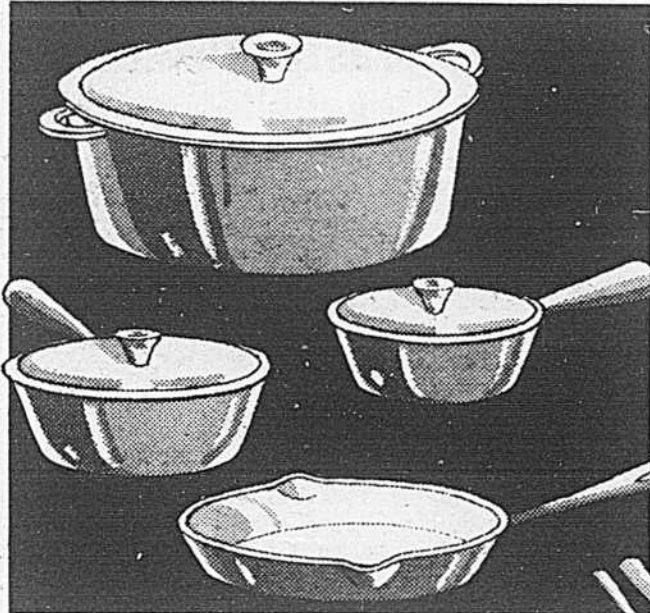

UN NOÛL
 BIEN DE
 CHEZ NOUS

La liste de cadeaux du gourmet gourmand:

un ensemble de fonte de Belgique ^{9A}

Recommandée par Mme Jehane Benoit, une experte bien de chez nous, la fonte émaillée, grâce à sa surface poreuse, répartit uniformément la chaleur et donne le maximum de saveur à tous vos mets. En brun seulement. L'ensemble 7 morceaux comprend: une cocotte ronde (129 onces) et le couvercle, une casserole (28 onces) et le couvercle, une casserole (57 onces) et le couvercle, et un poêlon de 8 1/4".