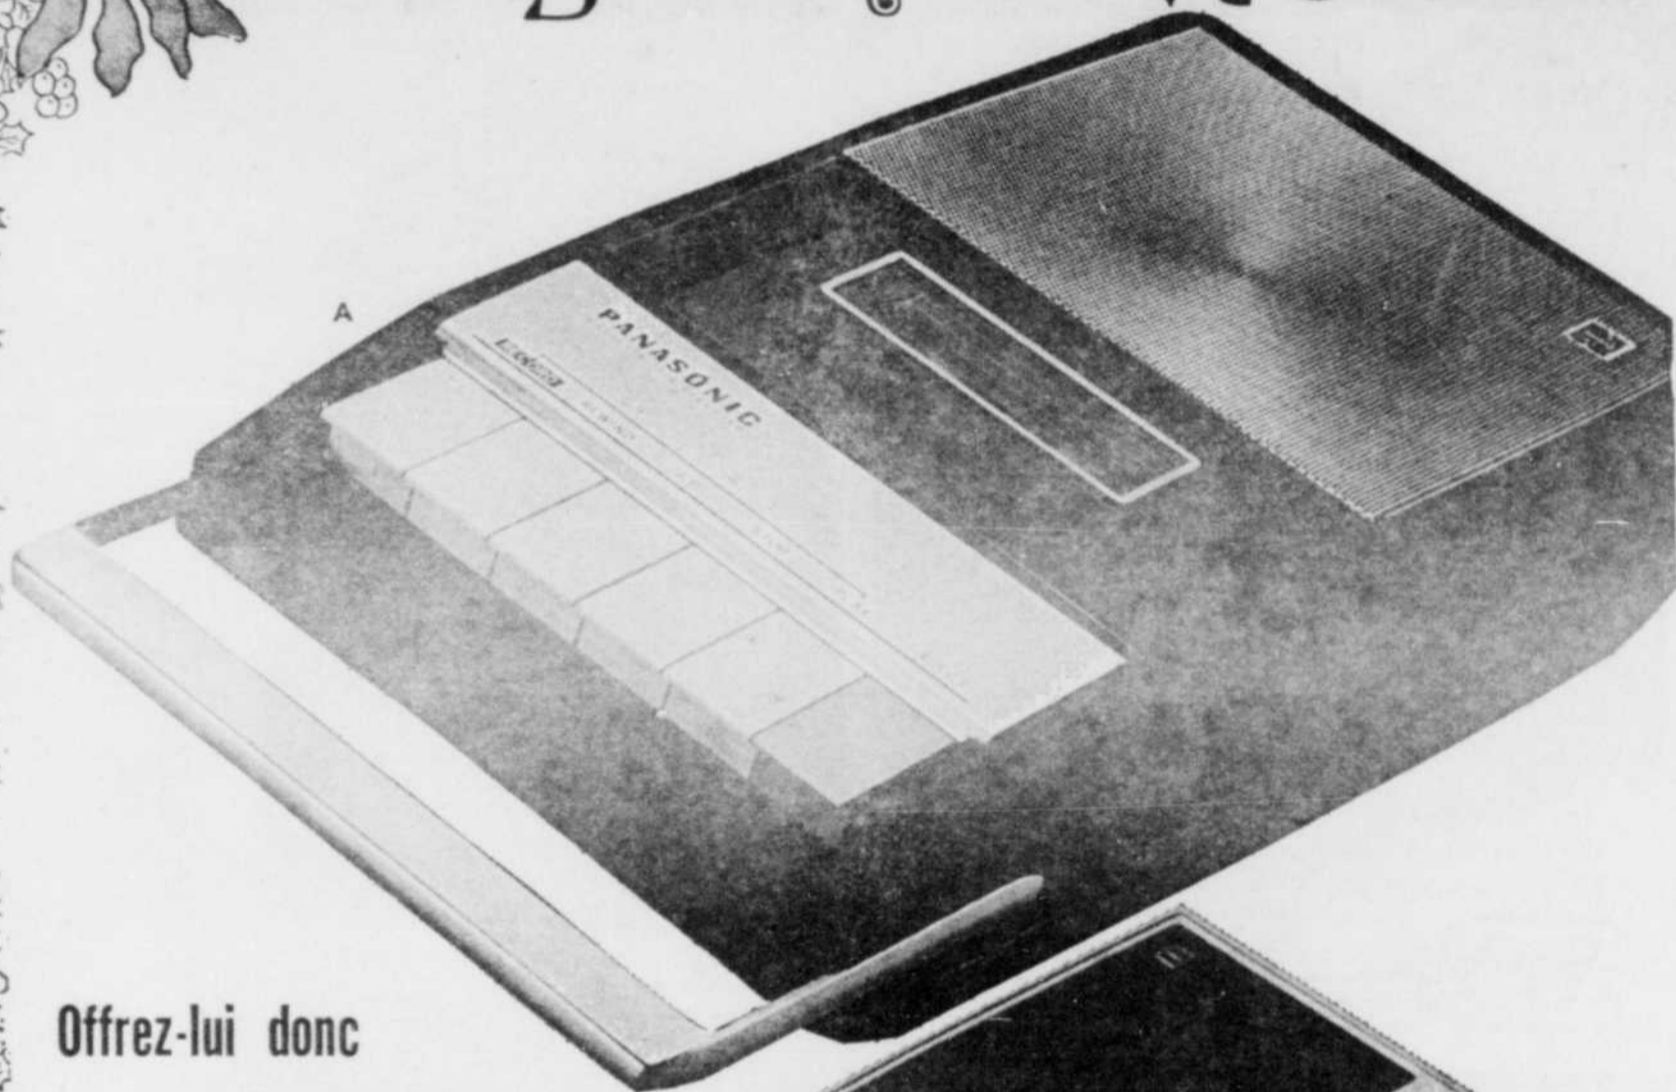

Magie de Noël Pollack

Offrez-lui donc
un magnétophone
à cassette signé
PANASONIC

A. Magnétophone à cassette présenté dans un joli coffret noir et argent. Contrôle automatique d'enregistrement, fonctionne sur piles ou à courant alternatif. Haut-parleur puissant de 3 1/2 po. Enregistrement et reproduction facile et rapide, contrôle à boutons-pression. Complet avec, microphone, cassette, écouteur, corde et batteries. **58⁹⁹**