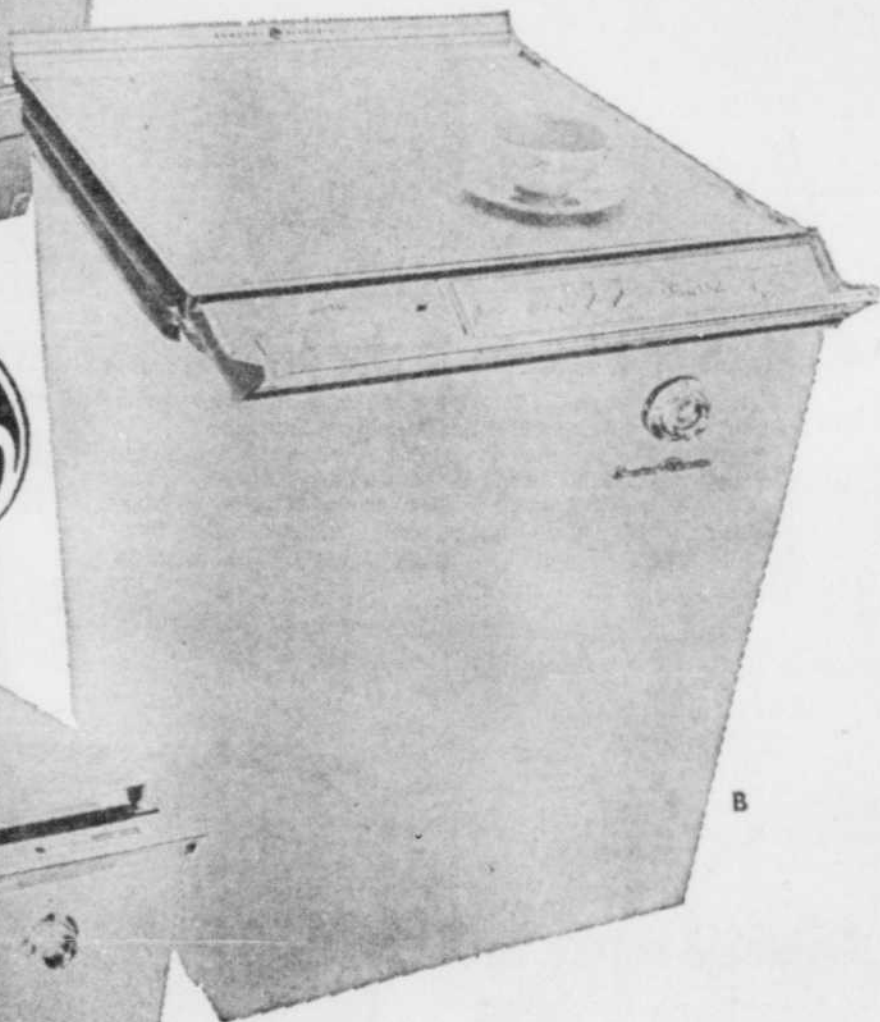

B- Toujours pratique, disponible en blanc seulement. Deux paniers de couvercles faciles à charger. Dispensateur d'adoucisseur d'eau. Action nettoyante à 3 niveaux, 4 cycles de lavages. Raccordement de robinet aéré. Couvercle textolite, fil escamotable, roulettes à intérieur cousiné. 34" x 22" x 29 1/2".

329⁹⁵

Aussi peu que
16.22 par mois