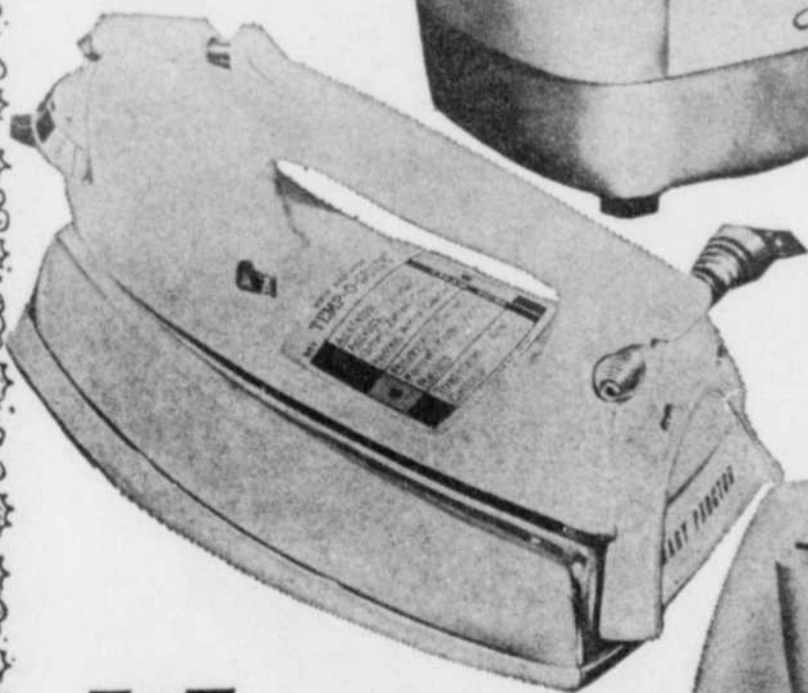

## Accessoires pratiques et de bon goût

- Grille-pain complètement automatique et thermostatique. Sélecteur de cuisson vous assurant des rôties parfaites. Forme élégante en chrome fini lustré. **15<sup>95</sup>**
- Percolateur entièrement automatique, joli modèle de buffet avec contenant de verre cristallin orné d'étoile. Sélecteur de saveur vous donnant toujours un café délicieux. Réchaud automatique, capacité de 11 tasses. **21<sup>95</sup>**
- Presse-jus électrique, vous obtenez un jus de fruits frais en quelques secondes. Moteur puissant, récipient facile à nettoyer. Fini blanc et jaune pâle. **14<sup>95</sup>**
- Fer à repasser à sec et à vapeur. Cadran sélecteur de température pour tous les tissus. 29 orifices de vaporisation sur la semelle recouverte de teflon. Ne pèse que 3 lb seulement, fini chrome lustré. **19<sup>95</sup>**
- Bouilloire électrique d'une capacité de 2 pintes. Arrêt automatique lorsqu'elle devient à sec. Poignée isolante protégeant la main de la chaleur. **12<sup>95</sup>**