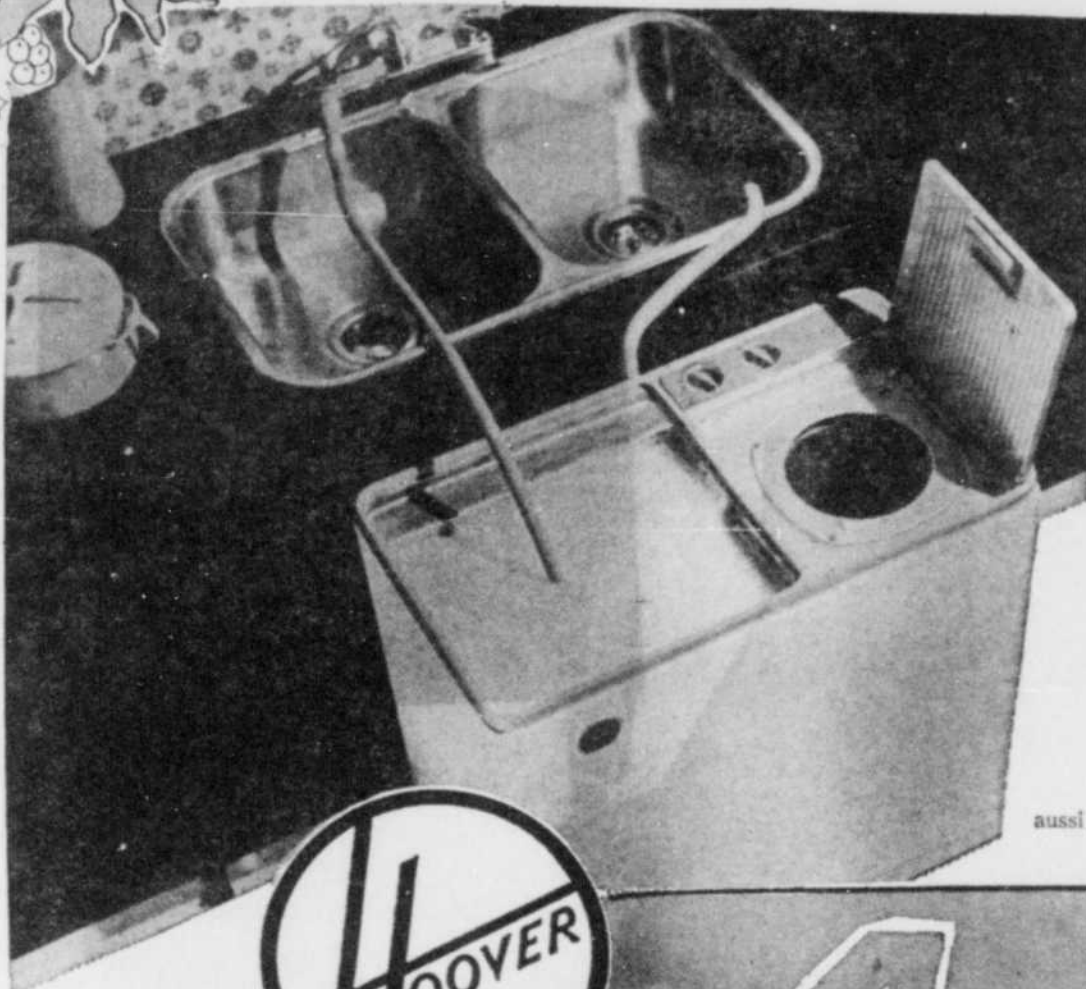

# Magie de Noël Pollack

**Laveuse-essoreuse la plus compacte, rapide et efficace**

Laveuse-essoreuse qui n'exige aucune installation de plomberie spéciale; elle se branche sur le robinet de l'évier. Elle essore une charge pendant qu'elle en lave une autre. Cuve en acier inoxydable, roulettes de grandes dimensions facilitant le rangement. Elle peut laver et essorer 24 lbs de linge en moins de 30 minutes. Service à domicile.