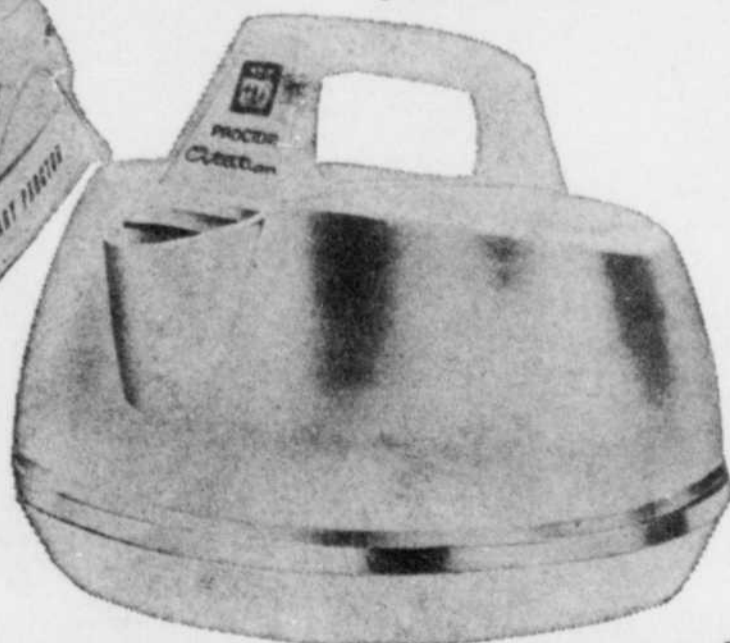

Magie de Noël Pollack

378-9111

Accessoires pratiques et de bon goût

- Grille-pain complètement automatique et thermostatique. Sélecteur de cuisson vous assurant des rôties parfaites. Forme élégante en chrome fini lustré. **15⁹⁵**
- Percolateur entièrement automatique, joli modèle de buffet avec contenant de verre cristallin orné d'étoile. Sélecteur de saveur vous donnant toujours un café délicieux. Réchaud automatique, capacité de 11 tasses. **21⁹⁵**
- Presse-jus électrique, vous obtenez un jus de fruits frais en quelques secondes. Moteur puissant, récipient facile à nettoyer. Fini blanc et jaune pâle. **14⁹⁵**
- Fer à repasser à sec et à vapeur. Cadran sélecteur de température pour tous les tissus. 29 orifices de vaporisation sur la semelle recouverte de teflon. Ne pèse que 3 lb seulement, fini chrome lustré. **19⁹⁵**
- Bouilloire électrique d'une capacité de 2 pintes. Arrêt automatique lorsqu'elle devient à sec. Poignée isolante protégeant la main de la chaleur. **12⁹⁵**

SCM PROCTOR-LEWYT
DIVISION OF SCM (CANADA) LIMITED

Appareils électriques (rayon 3180)
Troisième étage

DITES: "PORTEZ A MON COMPTE"