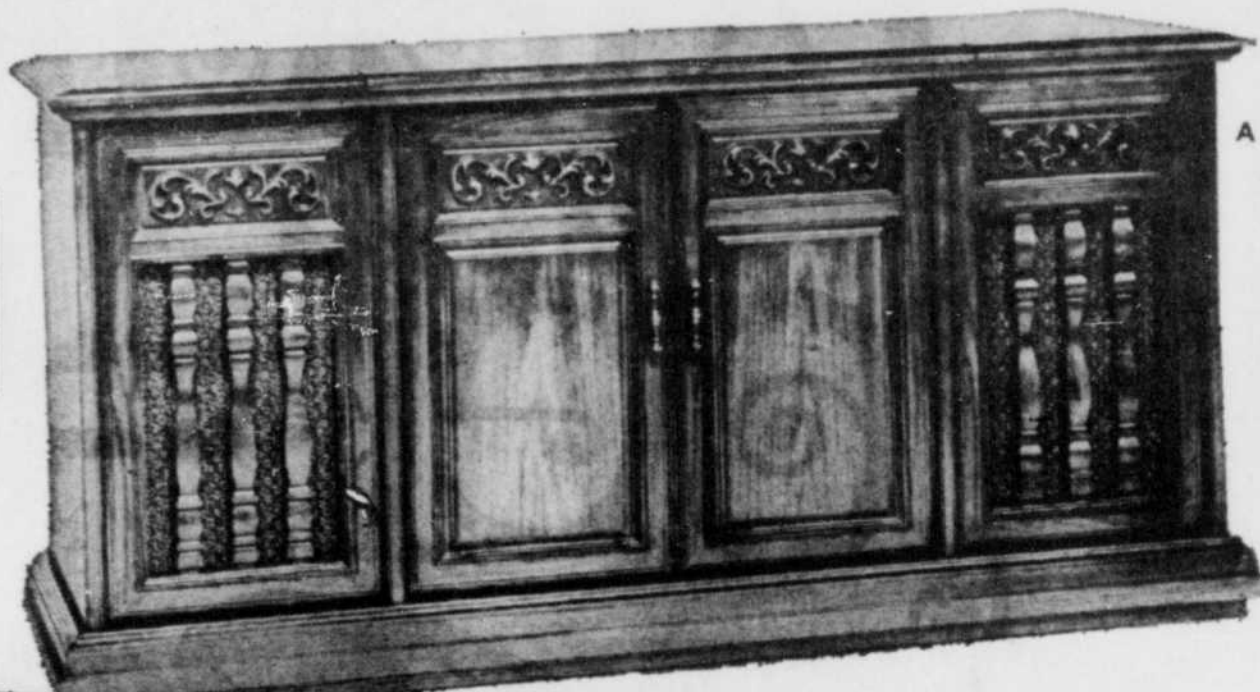

Magie de Noël Pollack

ELECTROHOME

Le modèle "Séville"

A. Syntonisateurs, systèmes sonores et têtes qui vous donneront le meilleur son au monde. Châssis "Maestro" de 125 watts, tourne-disque Dual de 1210 de renommée mondiale. 2 haut-parleurs de 10", 2 de 6" et 2 3/2". Meuble Deilcraft à fini chêne automnal et chêne carbonisé. Lar. 56", Haut. 27", Prof. 19".
Aussi peu que 24.49 par mois

599⁹⁵

Très chic "Acadian" style colonial

B. Tourne-disque Garrard tête astatique 207D. Système de 2 haut-parleurs de 8" et 4 de 3/2". Meuble Deilcraft à fini érable jaune. Lar. 45", haut. 27", Prof. 16 1/2".
Aussi peu que 19.60 par mois

479⁹⁵

Le superbe "Sierra" style espagnol

C. Châssis "Concert Master" de 30 watts et un système équilibré de 2 haut-parleurs de 8" et 2 de 3/2". Table Garrard 2025. Meuble Deilcraft fini chêne automnal. Lar. 43", haut. 27", prof. 17".
Aussi peu que 15.52 par mois

379⁹⁵

Stéréos (rayon 3785) Quatrième étage

Ouvert les jeudi et
vendredi soirs jusqu'à 9h.30