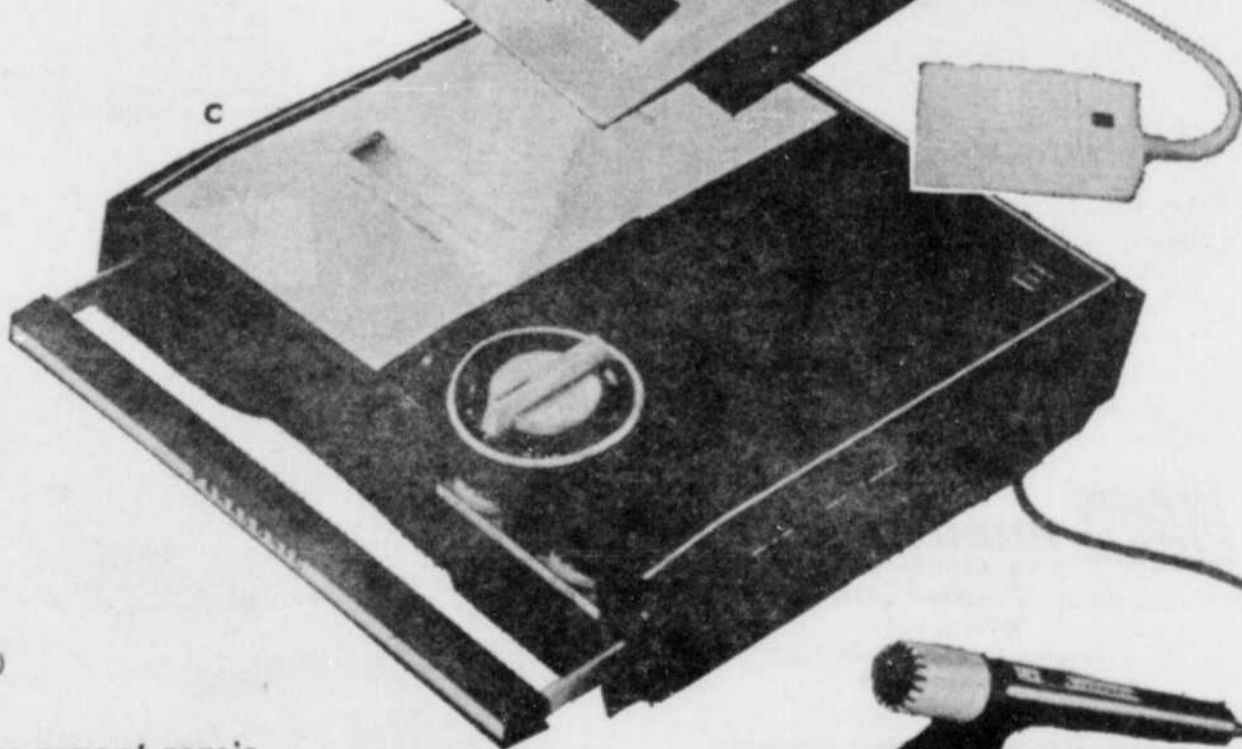

B. Magnétophone à cassette d'opération facile. Contrôle automatique d'enregistrement, fonctionne sur piles ou à courant alternatif. Haut-parleur de 3 1/2 po. Contrôle à clé. Enregistrement et reproduction facile et rapide. Modèle **48⁹⁹** complètement équipé.