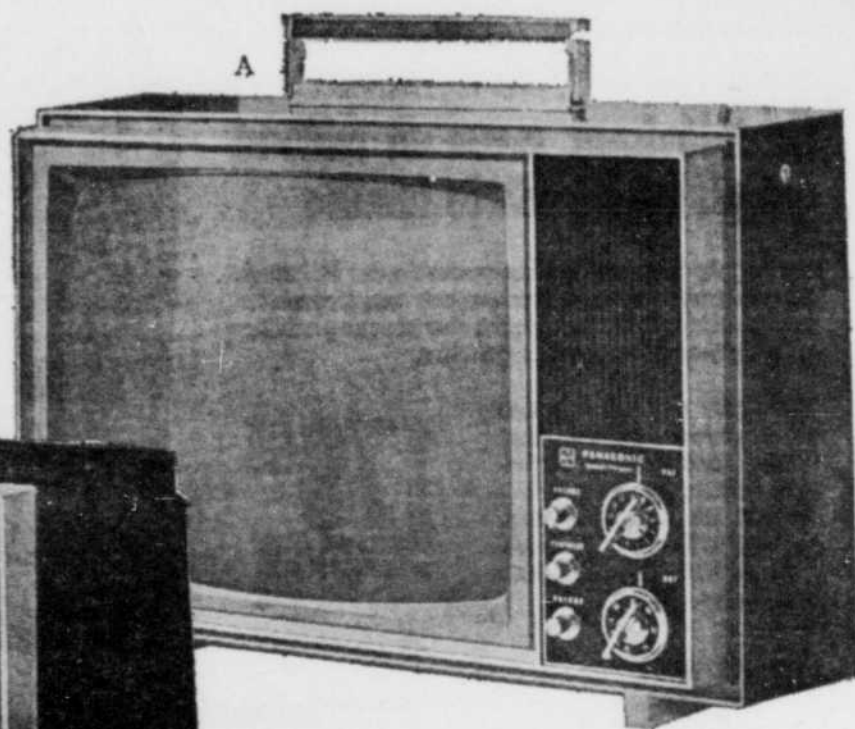

# Magie de Noël Pollack

Le portatif toujours très populaire surtout si c'est

**PANASONIC®**

a) Téléviseur portatif avec meuble en beau bois naturel, très léger, il se déplace facilement. Le Speed-O-Vision vous donne des images instantanément. Ecran de 16 pouces, UHF incorporé et antenne ajustable. Garantie d'un an sur toutes les pièces et 3 mois sur main-d'oeuvre.