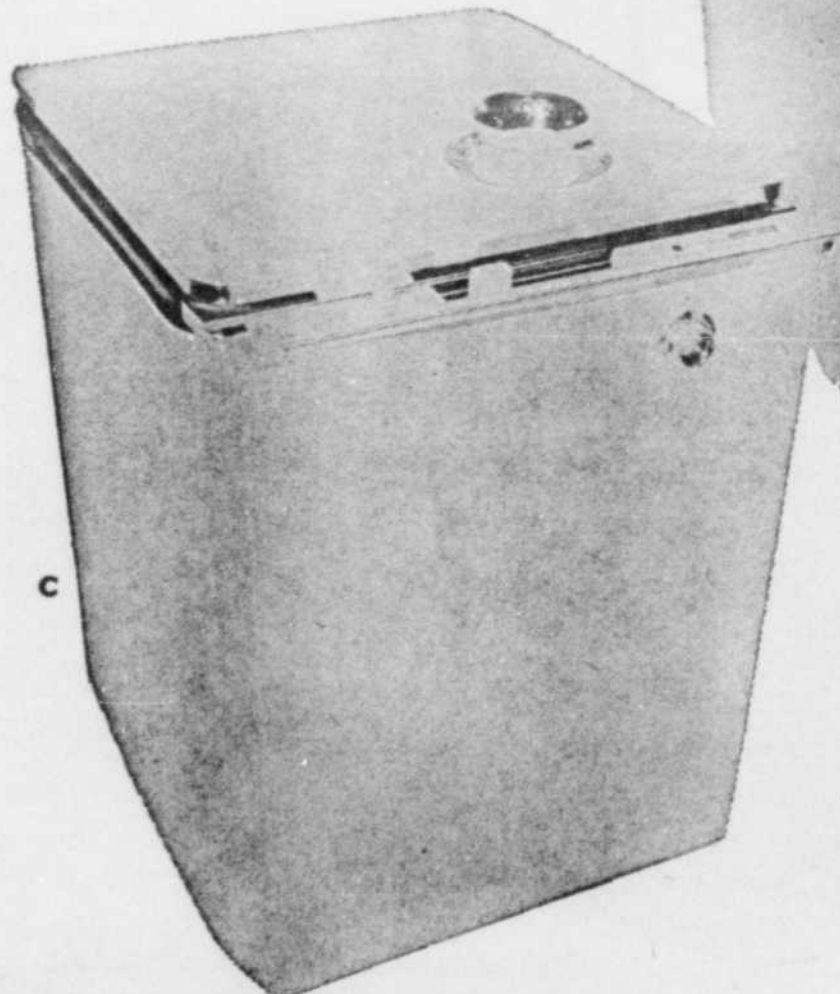

C- Lave-vaisselle GE disponible en blanc seulement. Panier supérieur facile à charger. Action nettoyante à 3 niveaux. Panier à coutellerie enlevable pour le chargement. Fil escamotable, roulettes et raccordement de robinet. Dimensions: H. 32 1/2, L. 22" et P. 27 1/4".

259⁹⁵

Aussi peu que
12.78 par mois

Service à domicile inclus.

Appareils électriques (rayon 3787) Quatrième étage

SATISFACTION GARANTIE OU ARGENT REMIS