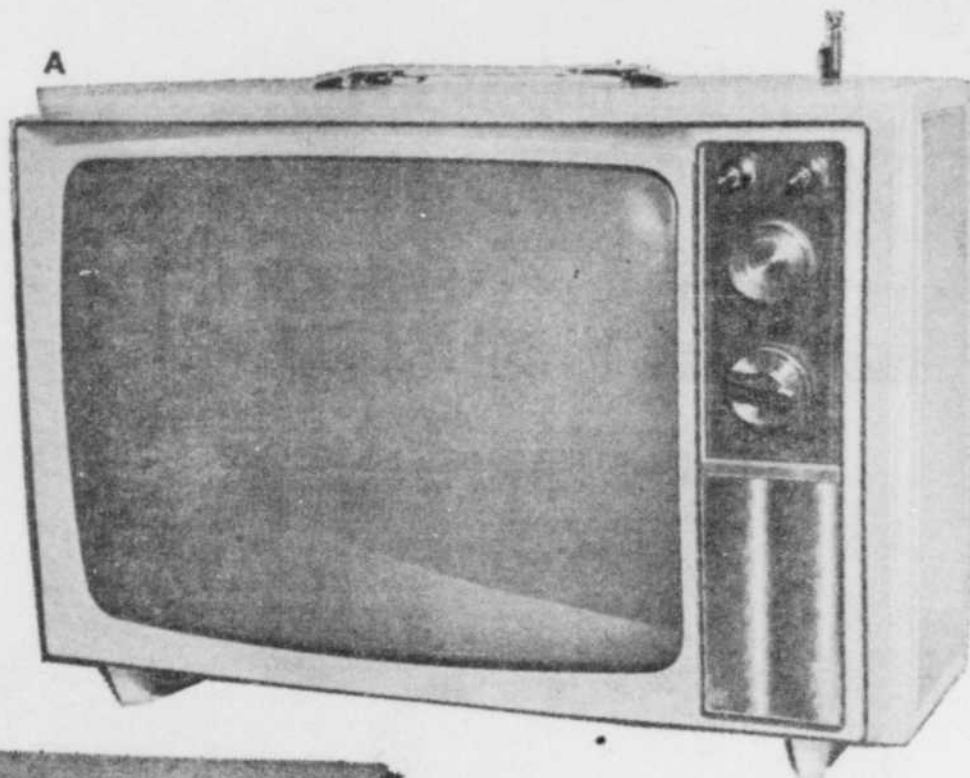

Magie de Noël Pollack

Un téléviseur RCA un cadeau qui plaira à toute la famille

Quelle joie de regarder tous ensemble vos émissions favorites, en couleur ou avec un poste supplémentaire noir et blanc. RCA vous donne des images parfaites qui séduisent même les plus difficiles.

A. Téléviseur portatif à image de 20 pouces. Fini ivoire et noyer, 2 antennes, syntonisation précise et pré-ajustée, circuit de cuivre solide. L. 21 1/2" x P. 13" x H. 16 1/2". Muni du VHF sans UHF. Service inclus.

179⁸⁸
AUSSI PEU QUE
10.35 PAR MOIS

Châssis New Vista pour télécouleur de 25,000 volts. Alimenté par transformateur, pièces composantes à l'état solide et durable. Ne comprend pas de filaments qui se coupent, dispositif à l'état solide, fonctionnant avec le minimum de chaleur.

B. Téléviseur couleur à écran de 25 pouces. Meuble de style contemporain d'influence scandinave, grâce à ses abat-son. Contre-plaqué de noyer naturel ou satiné. H. 29" XL. 40 1/2" P. 20 1/2"

799⁰⁰

AUSSI PEU QUE
32.61 PAR MOIS

C. Téléviseur couleur à écran de 25 pouces. Console de style colonial avec base dentelée et rampe protectrice à l'arrière du dessus. Contre-plaqué d'érable. H. 30" L. 35" P. 20 pouces.

799⁰⁰

AUSSI PEU QUE
32.61 PAR MOIS

Téléviseurs (rayon 3785) Quatrième étage

RCA