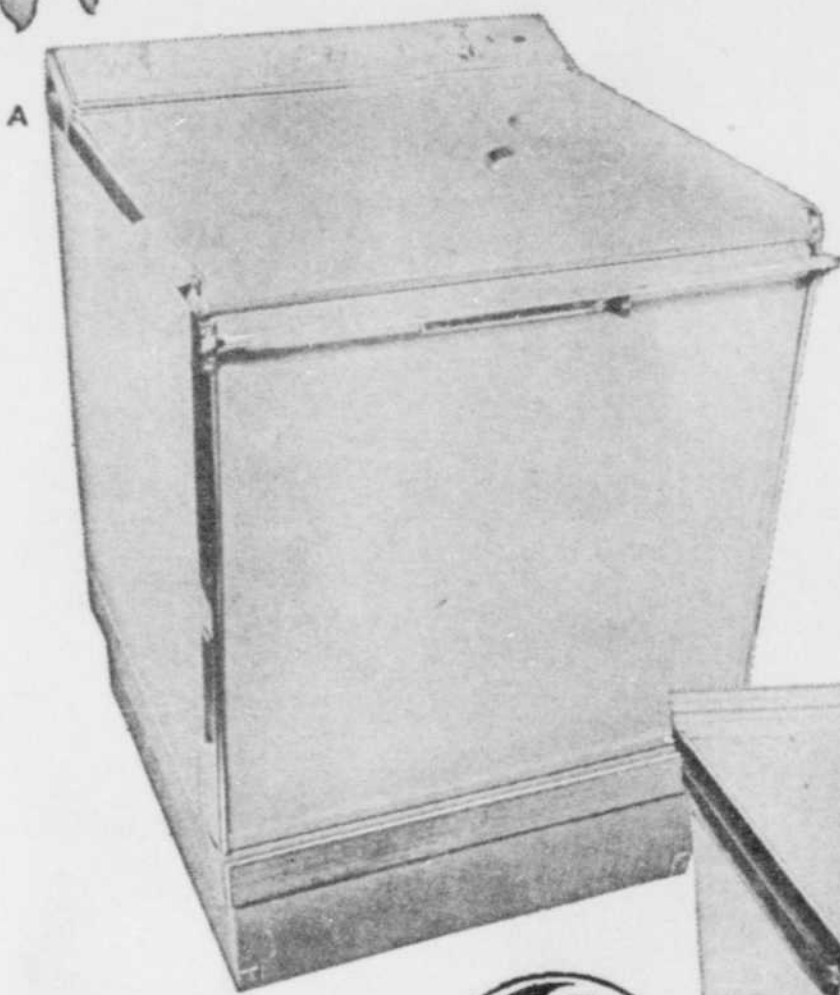

# Magie de Noël Pollack

**Un lave-vaisselle "GE" un cadeau  
qui comblera toutes les mamans**

**A-** Luxueux lave-vaisselle, action nettoyante 2 vitesses, 4 niveaux, 5 cycles. Cycle mini-lavage exclusif, dispensateur d'adoucisseur d'eau automatique. Raccordement de robinet aéré, lumière-pilote, jet à coutellerie, fil escamotable: porte basculante, pattes escamotables. 37 1/2 x 24 x 26", blanc seulement.