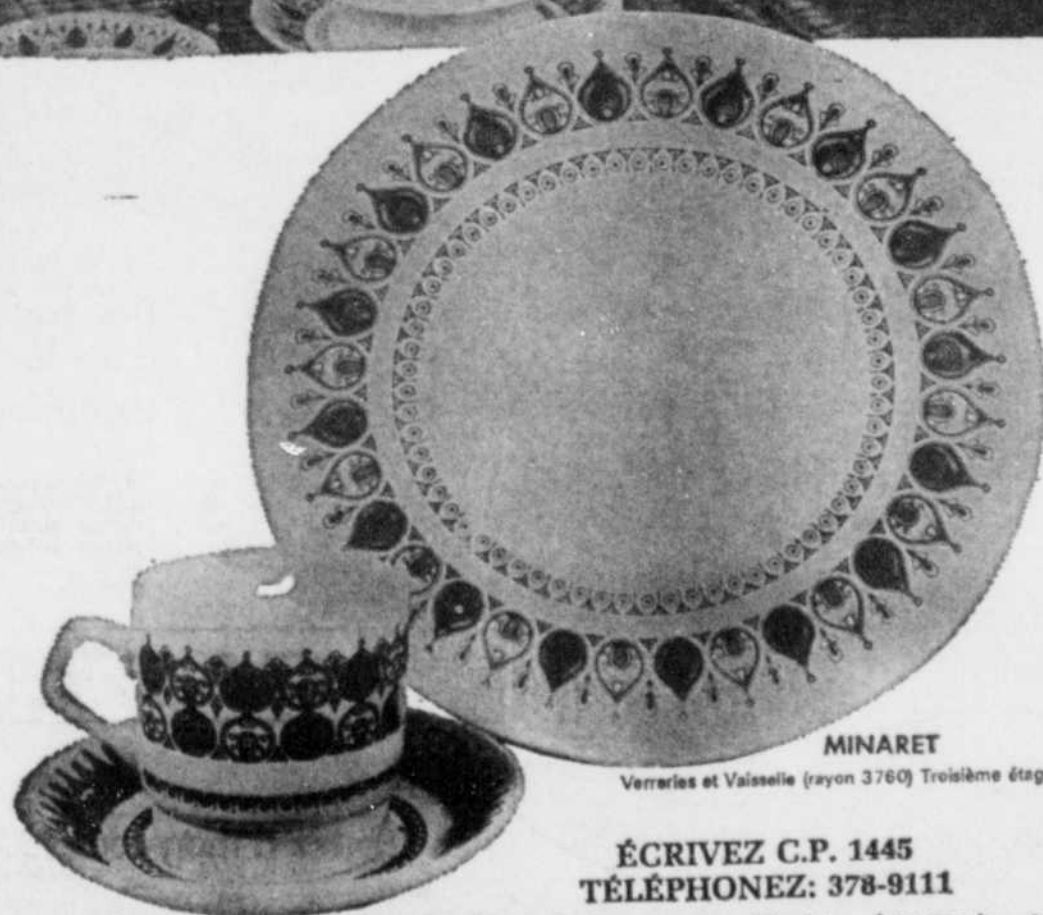

MINARET

Verreries et Vaisselle (rayon 3760) Troisième étage

Superbe ensemble 94 morceaux comprenant: un service à diner 52 mex en semi-porcelaine anglaise. Soit 8 tasses, soucoupes, assiettes à pain, à diner, bols à fruits, à soupe et 1 plat à viande, 1 légumier, 1 sucrier et pot à crème. Et une coutellerie en acier inoxydable de 42 mex. Soit 8 couteaux à steak, fourchettes à viande, fourchettes à dessert, cuillères à soupe, cuillères à thé, 1 couteau à beurre et 1 cuillère à sucre. Théière non comprise.

Service à diner 2 modèles au choix. Patron "Minaret" fond blanc avec, en bordure, dessin vert et noir. Patron "Astoria" fond blanc avec, en bordure, dessin bleu et noir.

Rég. 60.00

40⁰⁰

ÉCRIVEZ C.P. 1445
TÉLÉPHONEZ: 378-9111