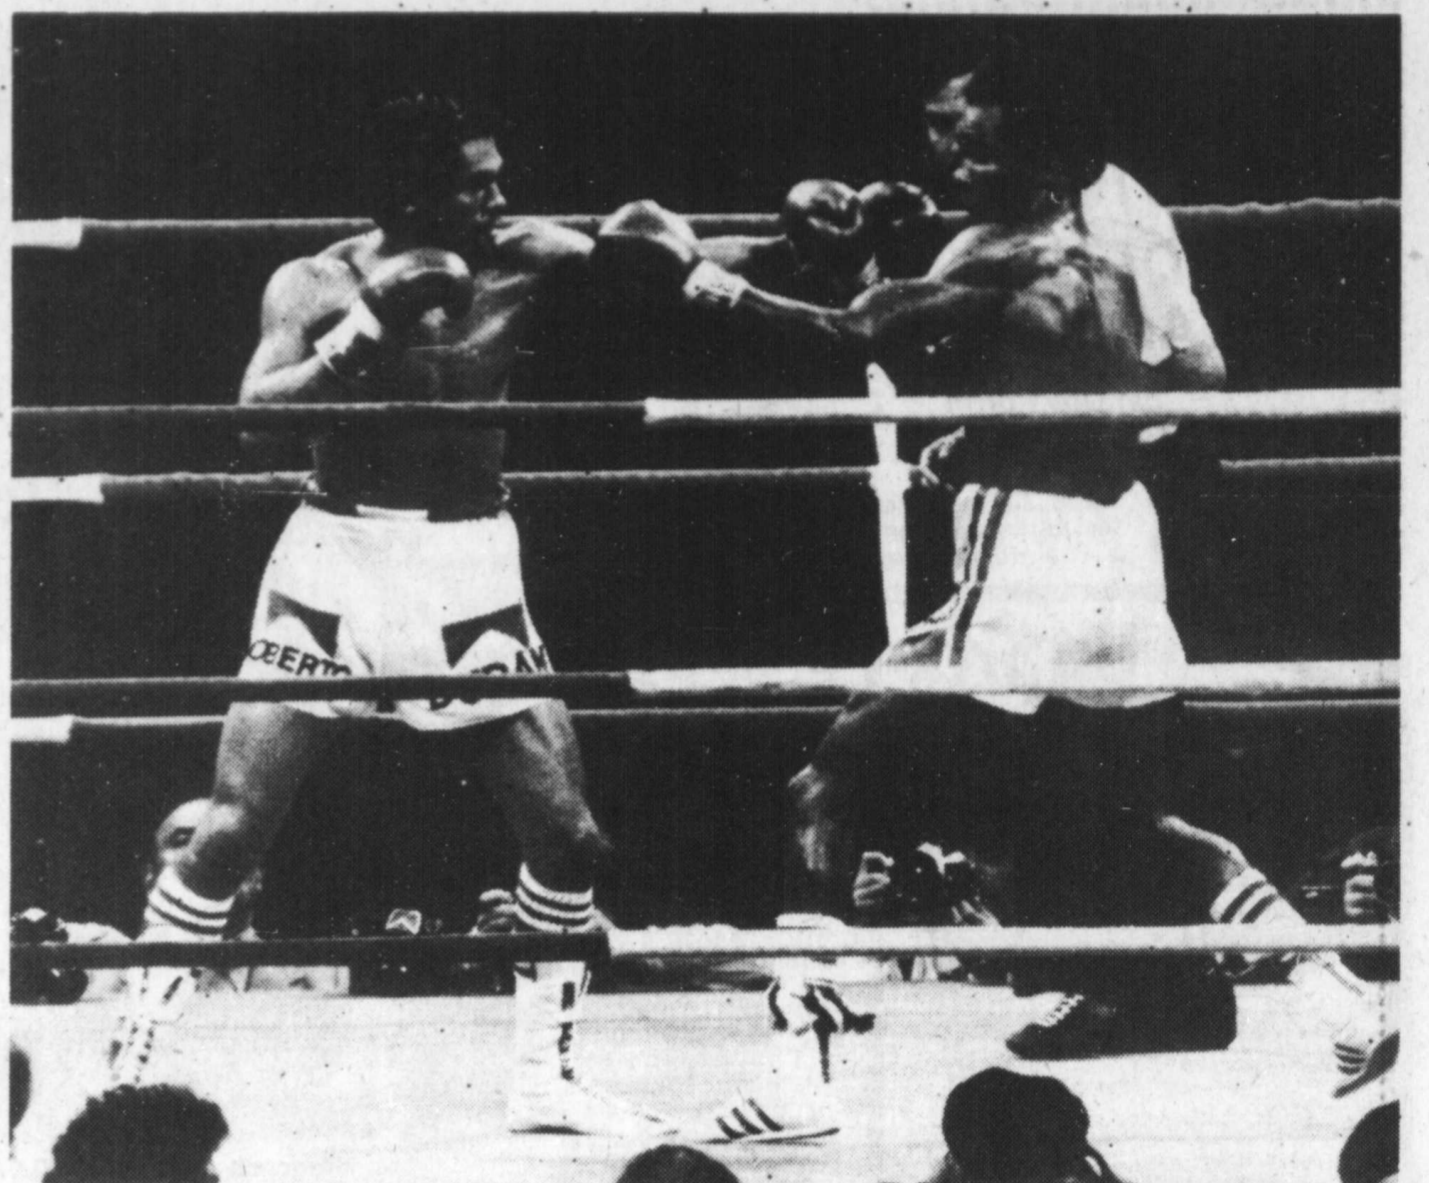

RENAULT AUTO MONTREAL SUD INC. 2066, Chemin Chambly Longueuil (Q.106) 343-3171 Tel. 670-8410

ROBERTO DURAN EST LE NOUVEAU CHAMPION DES MI-MOYENS

C'est devant une foule de 46,317 spectateurs réunis au stade olympique vendredi dernier que l'aspirant Roberto Duran a défait le champion des mi-moyens Sugar Ray Leonard. Le favori de la foule a bien distribué les coups et s'est vu accordé la victoire à l'insu d'un combat enlevé de 15 rounds. On voit ici Roberto Duran porté en triomphe suite à son importante victoire qui lui rapporte plus d'un million de dollars. (Photo: Bernard Brault).

Entre chaque round, les spectateurs ont pu apprécier l'annonce faite par de jolies jeunes filles. Le boxeur Leonard est plutôt préoccupé par son coriace adversaire. (Photo: Bernard Brault).

Dès le début du combat, les deux boxeurs ont frappé à qui mieux mieux. L'orgueil de Panama a finalement eu raison de Leonard. C'est sans aucun doute le combat de la décennie que les Montréalais ont pu admirer ce fameux 20 juin au stade olympique. Espérons que d'autres matches aussi enlevés seront organisés à long terme. (Photo: Bernard Brault).