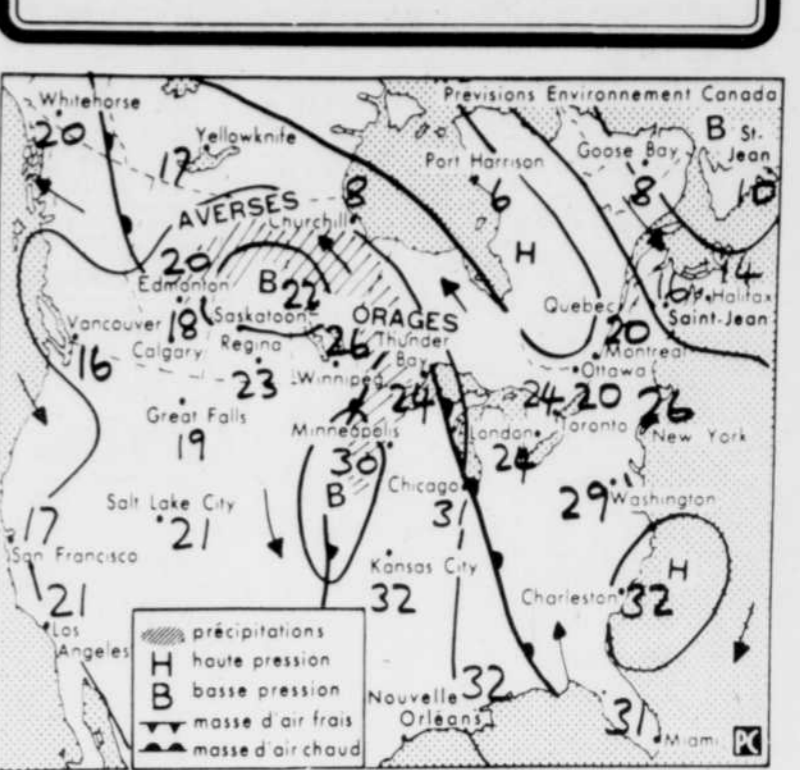

563-3393

EST. Propriété à revenus, $12,000 par année. Construction 1962. 75 AVENUE, 2 logs 1-7, 1-4 pièces. Dépenses totales, taxes, chauffage, assurances $1,500.

ROCK FOREST, Prés église, école, 3 logs: 1-7, 2-4 pièces. Grand terrain. Cette propriété a tout été renoué à neuf. Pour qui s'y connaît! Prix d'occasion.

BUNGALOW, 5 pièces, finition chère. Coût total, dépenses incluant chauffage et taxes $1,900. Peut se libérer rapidement.

EST. Bungalow 6 pièces, Terrain 65x100, remise. Propriété impeccable. Livraison libre jute ou avant si désiré. Bon prix pour acheteur sérieux. Cause: transfert.

OUEST, Cottage 5 pièces, d'une propriété A-1. Terrain 100x100, haie de cèdres. A bas prix.

LAC AYLMER, Châlet hiverné, résidence à l'année si désiré. Très bel achat pour gens sérieux. Terrain 125x145.

STATION SERVICE, Très bien située et achalandée, à Sherbrooke. Inf. sur rendez-vous.

MAISON DE CAMPAGNE, 7 pièces, située 2 milles passé La Patrie. Terrain 700x250, ruisseau, lac pour ensemencer truffes sa forêt. Cause: transfert.

A QUI LA CHANCE! Bungalow 7 pièces, abri-auto, Grand terrain paysagé, incluant piscine et piscine. Taxes totales $900. Rock Forest. Une visite vous convaincra.

ROCK FOREST, Rue Madère, Bungalow 5 pièces, possibilité finir sous-sol si désiré. Au bas prix de $30,500.

LEO-PAUL BRODEUR INC. 264, rue Murray, Sherbrooke 567-4129

1 PROPRIETES A VENDRE

563-3393

La météo

MONTREAL (PC) - Prévisions du temps au Québec pour la journée de mercredi et aperçu pour jeudi.

Abitibi, Témiscamingue, réservoirs Cabonga et Gouin, Pontiac, Gatineau, vallée du Lièvre: ensoleillé avec passages nuageux, max. 19. Jeudi: ensoleillé et plus chaud.

Laurentides, Outaouais, Montréal, Trois-Rivières, Drummondville, Estrie: ensoleillé, max. 21. Jeudi: ensoleillé et plus chaud.

Québec, Beauce: ciel variable, vent modéré, max. 16. Jeudi: ensoleillé et plus chaud.

Lac-St-Jean, Mauricie, Parc des Laurentides, Rivière-du-Loup, Malbaie: ciel variable, max. 16. Jeudi: ensoleillé et plus chaud.

Remouski, Matapédia, Ste-Anne-de-Monts, Parc de Gaspésie, Gaspé, Baie-Comeau, Sept-Îles: ciel variable et vent modéré, max. 12. Jeudi: ciel variable.

Basse-Côte-Nord, Anticosti: nuageux avec éclaircies, possibilité d'averses, max. 10. Jeudi: ciel variable.

VENTE - ACHAT - ECHANGE neufs et usagés. Pôles, réfrigérateurs, laveuses, sècheuses, lave-vaisselle, congelateurs. MARQUES RECONNUES. GERMAIN PROULX 415 Galt Ouest, 565-1441

1 PROPRIETES A VENDRE NORTH HATLEY, maison 3 chambres à coucher, terrain 150x300, construction 1977, portes patio de la salle à dîner donnant sur terrain paysagé, salon avec vue panoramique de North Hatley. La vie de campagne avec les services de la ville. JUDY BUDNIG 562-1333. TRUST ROYAL, Courtier: 563-9834.

PAR PROPRIETAIRE, L'unique résidence de très belle qualité. Secteur Nord, 6 1/2 pièces, foyer en marbre, grande chambre, deux salles de bain, salle de bain chauffée à 5 zones, garage chauffé, terrain paysagé, grand chalet, piscine, piscine, piscine, piscine. JUDY BUDNIG 562-1333. TRUST ROYAL, Courtier: 563-9834.

ROCK FOREST, La plus belle de la rue "Canadienne" construction 1976, façade et cheminée en pierres, 6 pces, 2 foyers, finition chêne, vaste terrain 75x125, prix $43,500. Francoise Charest, 563-2550. Courtier: 565-1933.

VENTE OU ECHANGER, pour votre ferme ou serre, busées, maison 5 ch à coucher, 2 salles de bain complètes, terrain paysagé, bon site pour commerce. Apres 514-532-2261.

LE COURTIER UDEC Magog CHALETS (d'été ou hivernés) REGION MAGOG-ORFORD LAC LOVERING, Residence pierre des champs, 150 bord de l'eau (deux) foyers, Site pittoresque.

PLAGE SOUTHERNE, Châlet d'été, 4 pièces, meublé, très propre, toit cathédrale. A 1 minute du lac Memphremagog, $23,500. Très intéressant.

LAC MEMPHREMOG, Terrain 75 x 180, aqueduc déjà installé, $13,500. Faites vite!

LAC MAGOG, Châlet hiverné 4 pièces, intérieur renoué, $22,000.

Michel Raymond, 843-2638. SUR DEUX LACS, Terrain 500 avec 100 sur lac Magog et 100 sur lac Hollands. Châlet hiverné avec cote de 4 pièces, 1 log, 19,000.

LAC LOVERING, Châlet hiverné meublé, toit cathédrale, Châlet hiverné, meublé, toit cathédrale, Terrain paysagé. Maintenant aqueduc et égouts municipaux. Très avantageux.