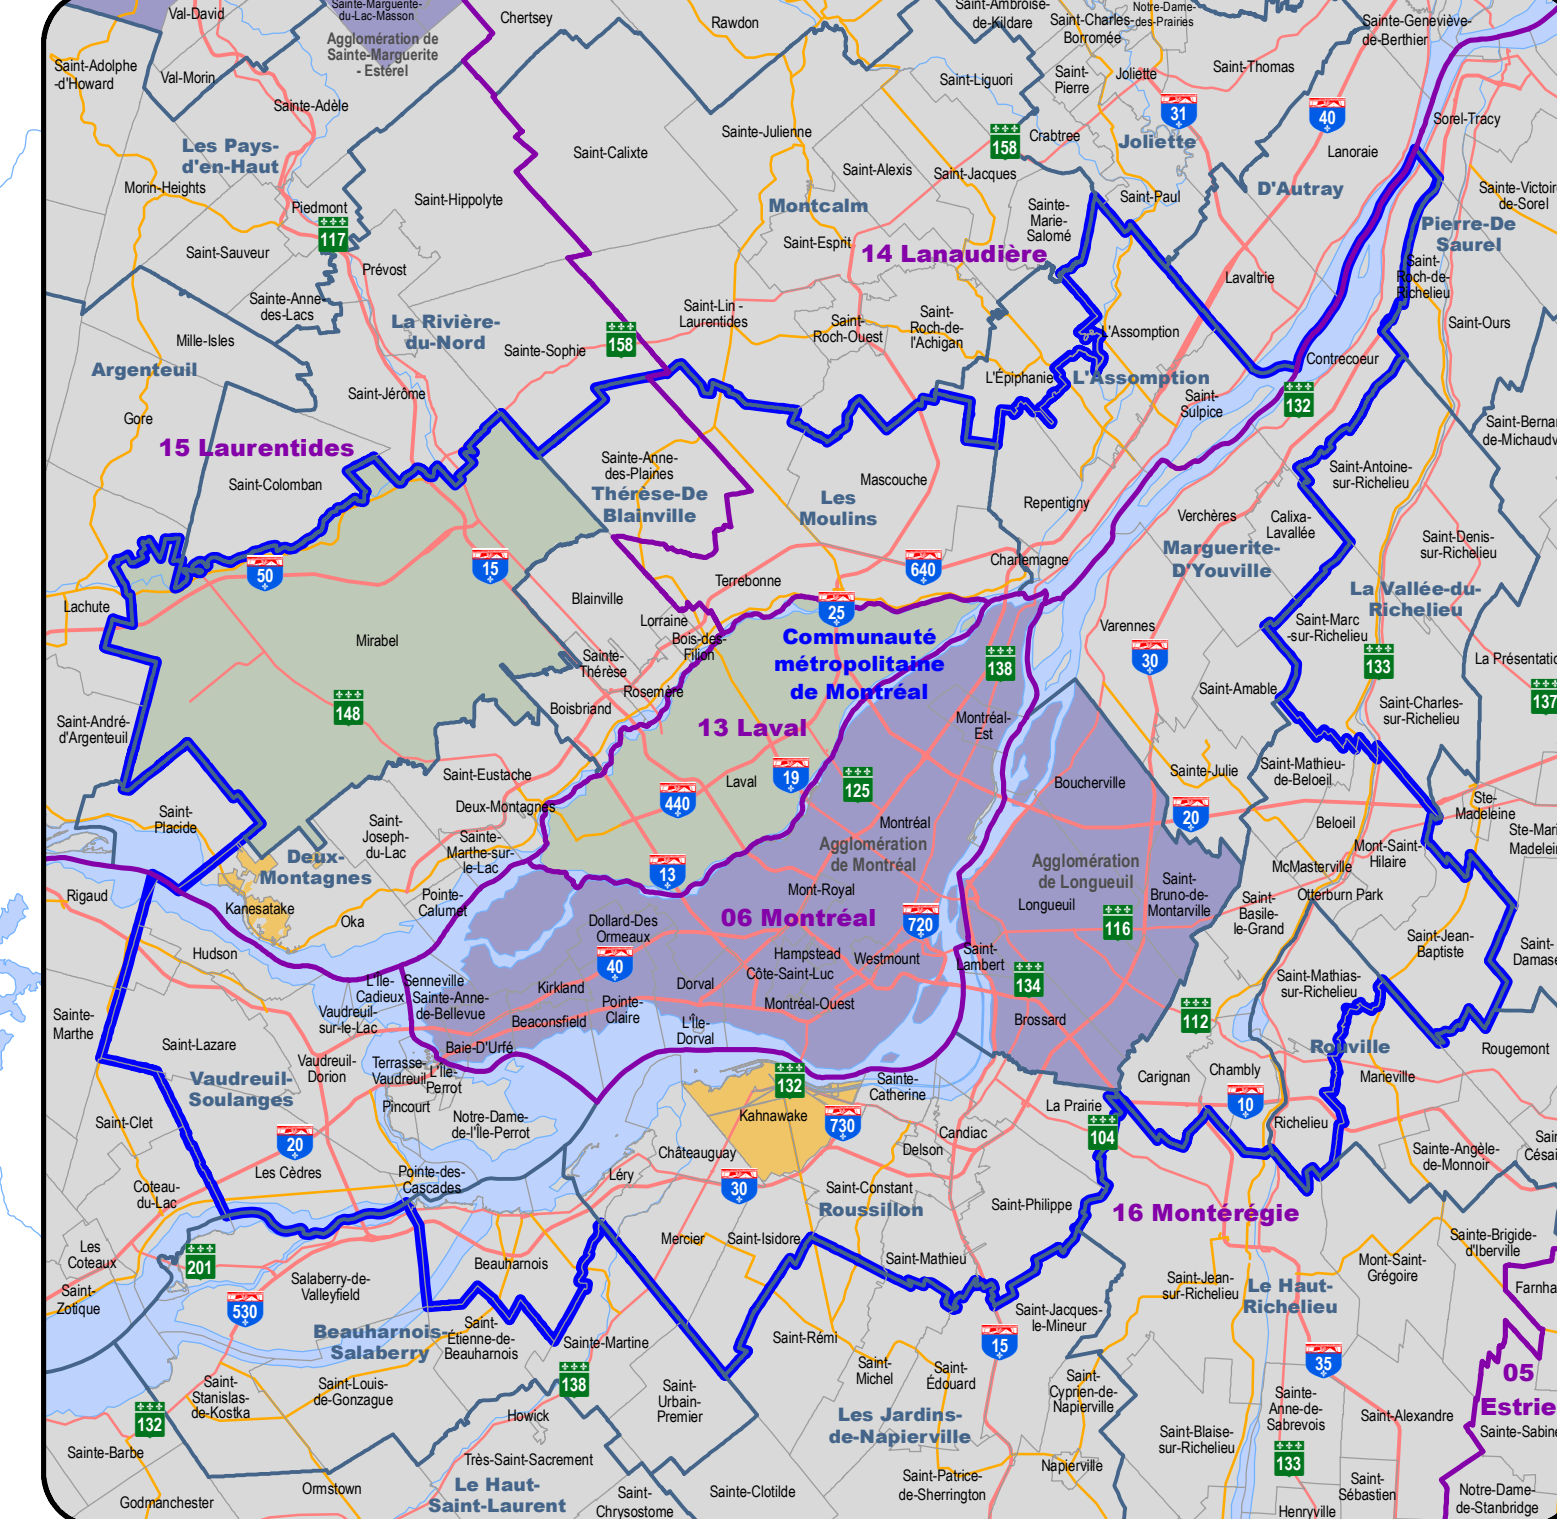

Communauté métropolitaine de Montréal