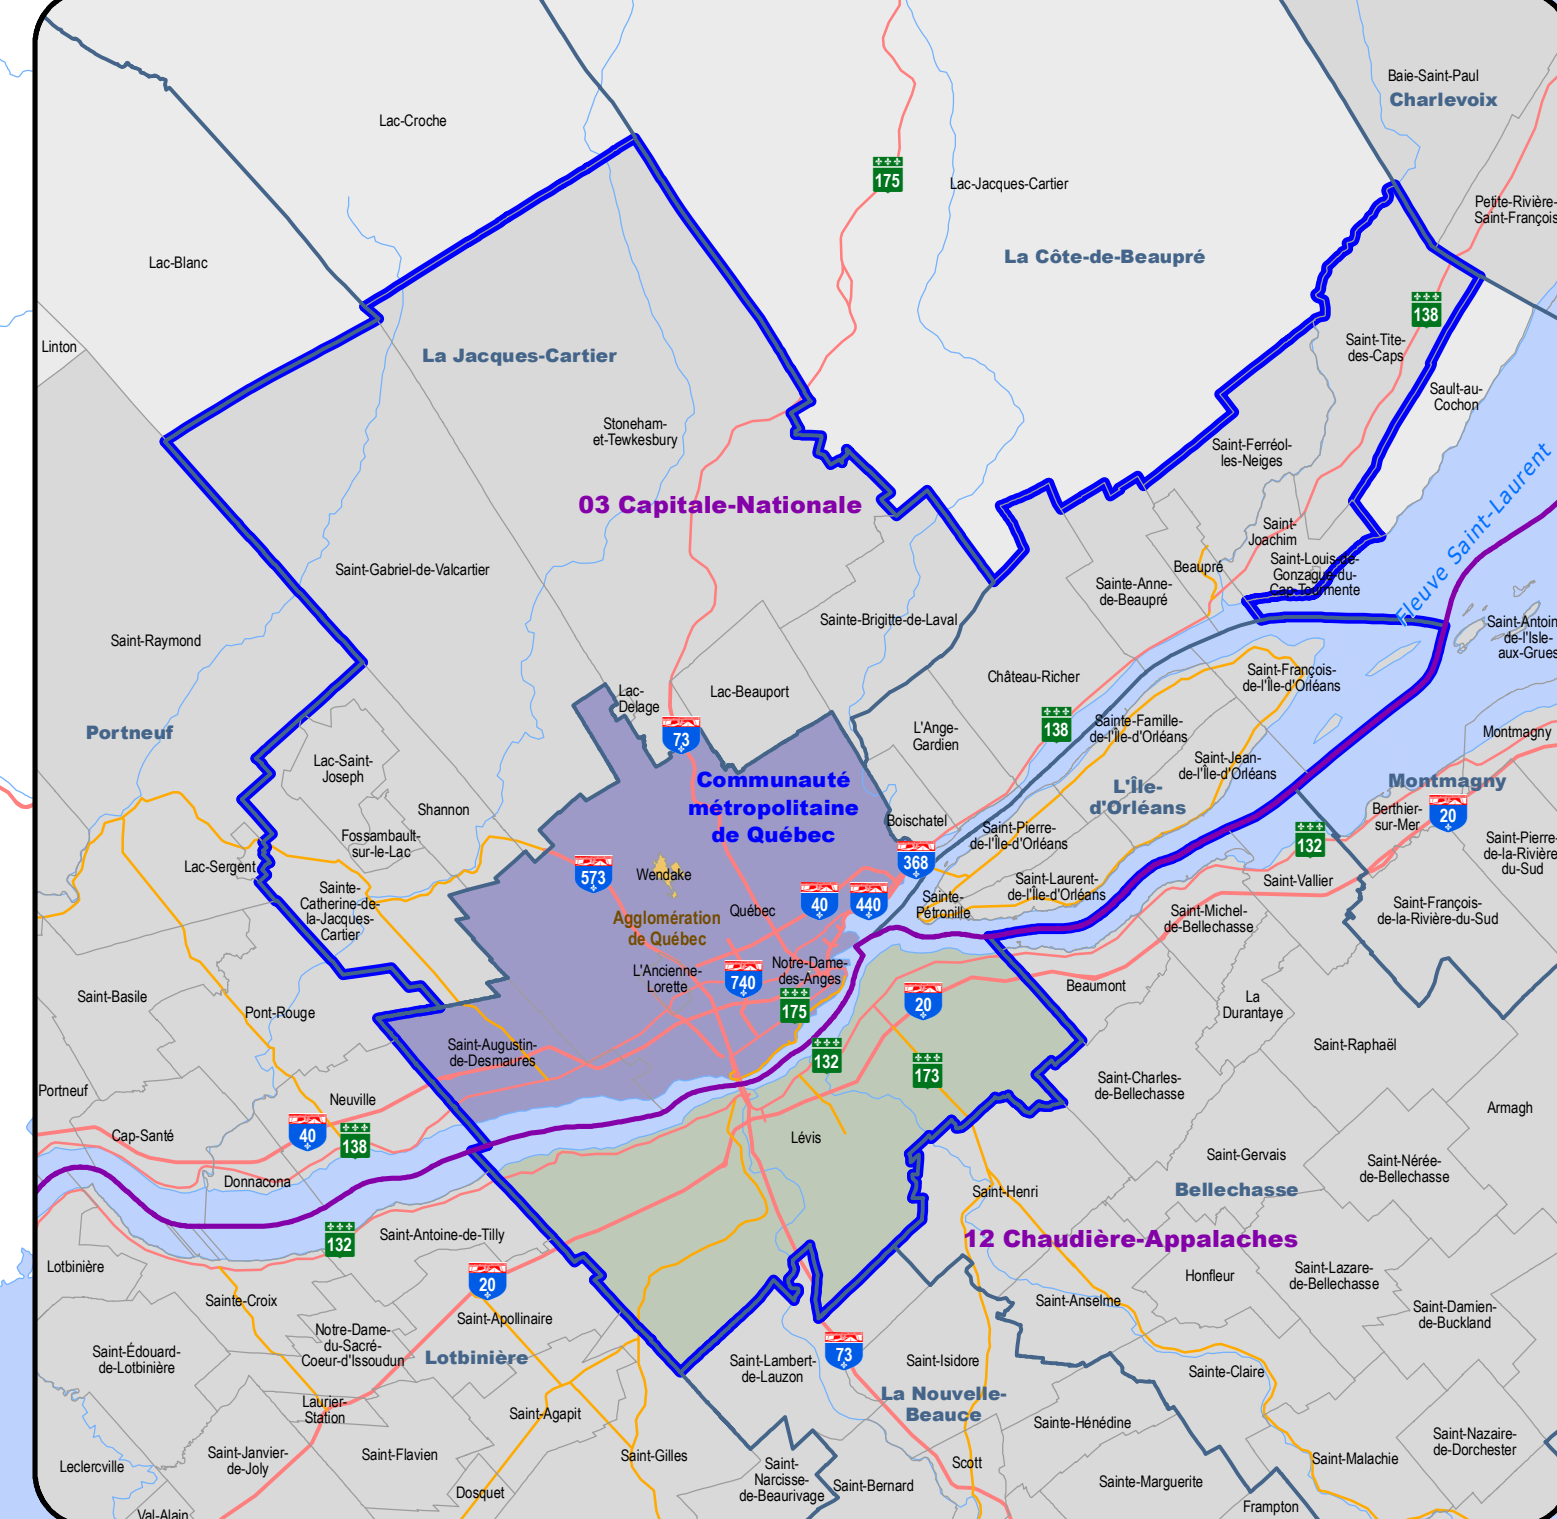

Communauté métropolitaine de Québec