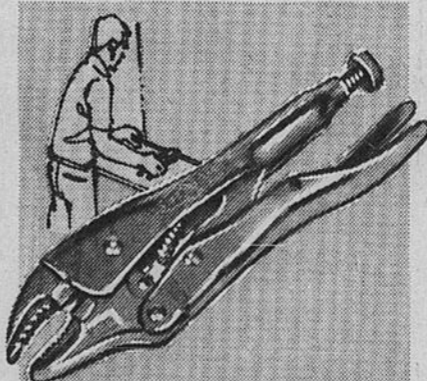

CHROMÉ-COUR. \$6.29

Ruban 50 pi.

EVANS en acier à manivelle pliante. Profitez-en! 57-7077X **5.59**

RUBAN de 100 pi., cour. \$8.99... **7.49**

PETERSEN-COUR. \$4.69

Pince-étau 5"

"Vise-Grip"... un étau, une pince ou une clé! 58-8672X **3.33**