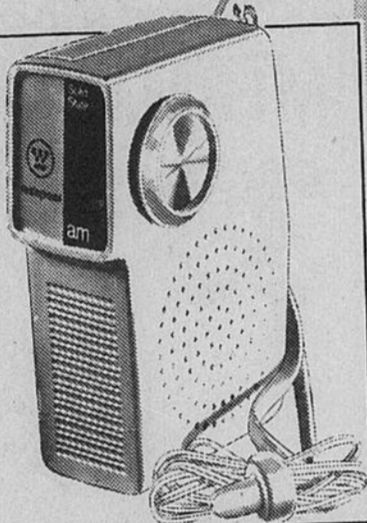

VENTE IDÉES-SOLEIL

**CANADIAN
TIRE**

Rabais Idées-Soleil de $20.00!

**CLIMATISEUR
de 5000 BTU**

159.95
COURANT
$179.95

Beau modèle Mastercraft! Thermostat réglable à 11 positions... température toujours confortable! Ventilateur 3 vitesses. Porte coulissante brune, dissimulant commandes. Pour fenêtre jusqu'à 40" large. Env. 21 x 13 x 18". Avec nécessaire d'installation. 120 V. 43-5010.

**Phono stéréo et Radio
AM/FM! BELLE ÉPARGNE**

Courant
$64.95 **57.77**

Très avantageuse! Syntonisateur, amp. et tourne-disque manuel à 2 vitesses; couvercle en styrène fumé; 2 haut-parleurs. 44-0402.

**Radio de poche
AM WESTINGHOUSE**

Cour.
$7.88 **3.33**

6 transistors. Commande rotative de syntonisation; écouteur; passe-main à rotule. Economisez! 44-2059.

Déshumidificateur Westinghouse

Retire jusqu'à 12 1/2 chop. imp. (15 E.-U.) d'eau par jour. Efficace pour jusqu'à 17,300 pi. cu. Hygrostat réglable; arrêt de trop-plein et lampe-témoin. Raccord pour tuyau permettant vidage continu. Roues en retrait. 43-5403.

119.95
Cour.
$139.99

VENTILATEUR

à 1 vitesse

Boîtier en métal; léger! Arrêt automatique pour ne pas surchauffer. 99-0643. Achat spécial.....

18.99