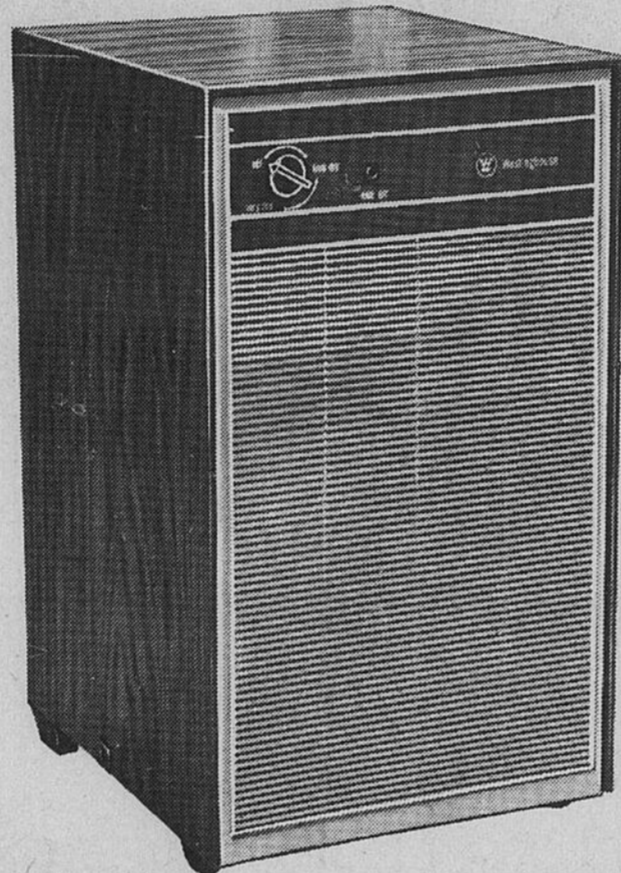

VENTE IDÉES-SOLEIL

**CANADIAN
TIRE**

Rabais Idées-Soleil de $20.00!

**CLIMATISEUR
de 5000 BTU**

159.95
COURANT
$179.95

Beau modèle Mastercraft! Thermostat réglable à 11 positions... température toujours confortable! Ventilateur 3 vitesses. Porte coulissante brune, dissimulant commandes. Pour fenêtre jusqu'à 40" large. Env. 21 x 13 x 18". Avec nécessaire d'installation. 120 V. 43-5010.

**Phono stéréo et Radio
AM/FM! BELLE ÉPARGNE**

Courant
$64.95 **57.77**

Très avantageuse! Syntonisateur, amp. et tourne-disque manuel à 2 vitesses; couvercle en styrène fumé; 2 haut-parleurs. 44-0402.

**Radio de poche
AM WESTINGHOUSE**

Cour.
$7.88 **3.33**

6 transistors. Commande rotative de syntonisation; écouteur; passe-main à rotule. Economisez! 44-2059.

Déshumidificateur Westinghouse

Retire jusqu'à 12 1/2 chop. imp. (15 E.-U.) d'eau par jour. Efficace pour jusqu'à 17,300 pi. cu. Hygrostat réglable; arrêt de trop-plein et lampe-témoin. Raccord pour tuyau permettant vidage continu. Roues en retrait. 43-5403.

119.95
Cour.
$139.99

VENTILATEUR

à 1 vitesse

Boîtier en métal; léger! Arrêt automatique pour ne pas surchauffer. 99-0643. Achat spécial.....

18.99