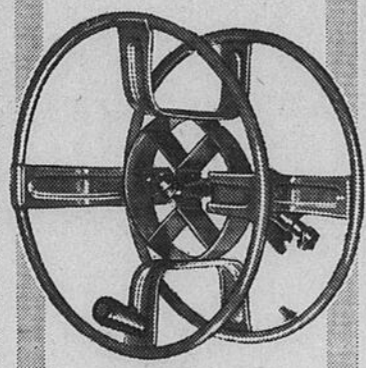

Entretenez bien et économiquement vos pelouses

Arroseur
PULSATEUR PLEIN CERCLE

Spécial **3.29**

Arroseur à cercle partiel... **4.29**

Dévidoir

17 x 9 1/2" - RABAIS $1.74

Courant $12.69 **10.95**

A support mural. P. tuyau 225 pi. 59-3461

Conditionneur
DE TONDEUSE

Courant 45c **.39**

Pour moteurs à 2 ou 4 temps. 38-0904

Aspirateur À SEC de 5 GALLONS

33.88
moteur force industrielle

Achat spécial! Moteur cert. ACNOR pour saleté sèche. Seau en métal; 2 rallonges de 19 1/2", tuyau souple et suceur universel. Pour garage, maison. 99-1595