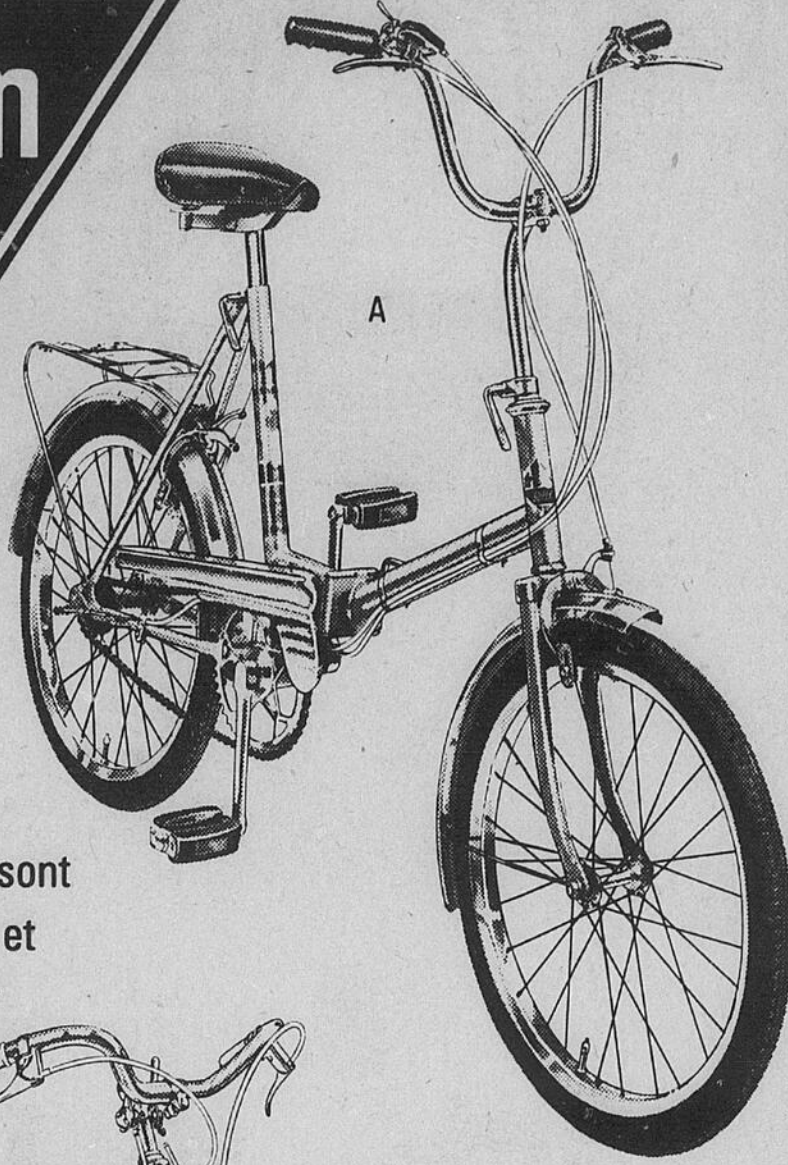

Sangles 17 pi.

Cour. 85¢ **.74**

Pour fauteuil et chaise longue. 5 coloris. Néç. 32 pi. cour. \$1.49. \$1.29 Néç. 80 pi. cour. \$3.29. \$2.88

Parasol

Spécial! **3.33**

Se fixe sur presque tout mobilier de jardin. Réglable. 24" de diamètre. Bel achat! 99-5383

Demandez votre carte de crédit Canadian Tire

Spécial Tennis!

Vedette de juin
PLIANT À 3 VIT.

62.88
Courant \$69.95

Le vélo "passe-partout" se range dans un coffre d'auto ou un placard

Supercycle fiable, à 3 vitesses faciles à changer, à portée de la main. Guidon, jantes, porte-bagages arrière et carter de chaîne chromés. Freins sur jantes. Fini émaillé brillant, "argent" métallique. Roues de 20". Achat spécial. 71-1017.