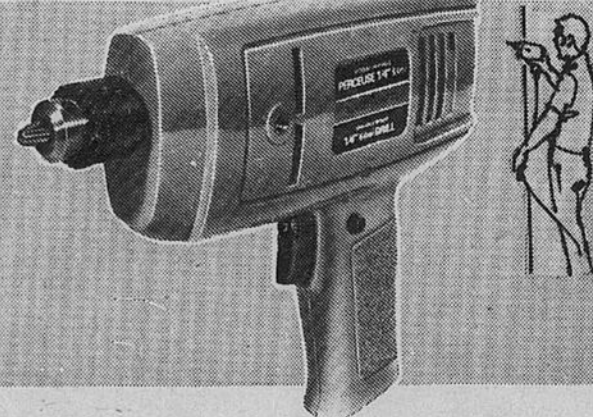

MASTERCRAFT-COUR. $19.95

Perceuse de 1/4"

Vitesse variable; perce 1/2" dans le bois et 1/4" dans l'acier. 2.5 A. Blocage à la vit. voulue. 54-2816 **17.77**

Rabais $2.18... **17.77**

Demandez une CARTE de CRÉDIT Canadian Tire