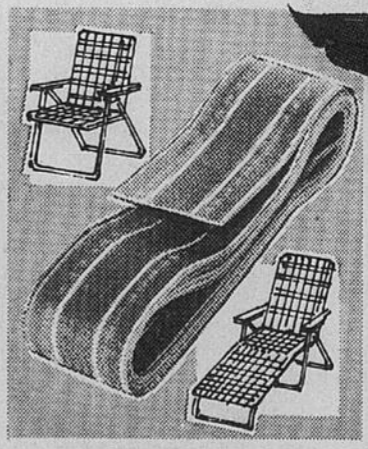

Sangles 17 pi.

Cour. 85¢ **.74**

Pour fauteuil et chaise longue. 5 coloris. Néç. 32 pi. cour. \$1.49. \$1.29 Néç. 80 pi. cour. \$3.29. \$2.88

Parasol

Spécial! **3.33**

Se fixe sur presque tout mobilier de jardin. Réglable. 24" de diamètre. Bel achat! 99-5383