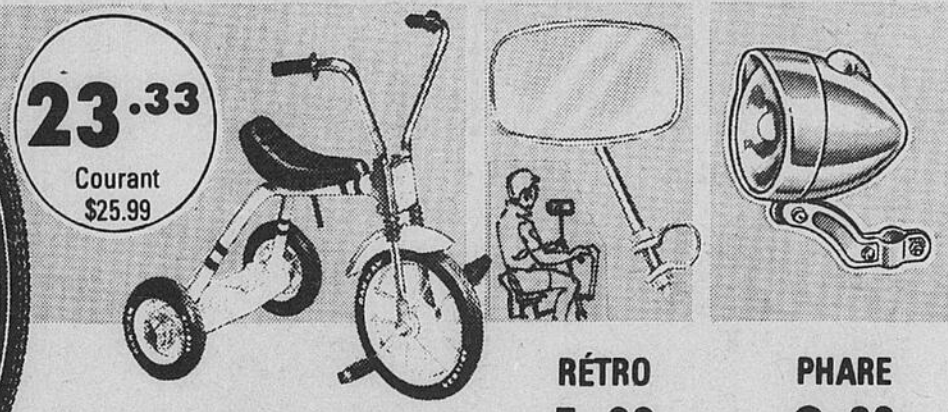

23.33
Courant $25.99

à fourche d'aspect suspendu

TRICYCLE SPORT DE LUXE

Solide cadre acier. Pour 2 à 4 ans. 71-2007X. **23.33**
Plus grand (4-6 ans), Cour. $28.99... **25.99**

RÉTRO 1.33
Courant $1.59

Chromé, avec réflecteur arrière. 73-4209.

PHARE 2.33
Courant $2.59

Très chromé. Pile non comprise. 73-3609.