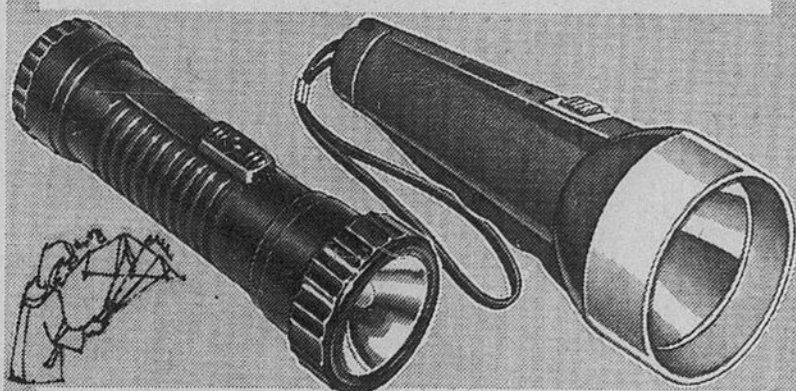

Lampe étanche

Robuste pour résister même aux abus.
65-2009
Courant $1.49!

1.33

"Swinger" Ray-O-Vac

Donne un puissant faisceau; lentille 2 1/2".
99-1491
Spécial!

.99

LANTERNE FLUORESCENTE

MODÈLE SPORTSMAN de RAY-O-VAC

Eclaire sur 360°. Avec 2 tubes fluorescents de 9". Intensité réglable: forte ou faible.
65-3051

Courant $39.95
34.88