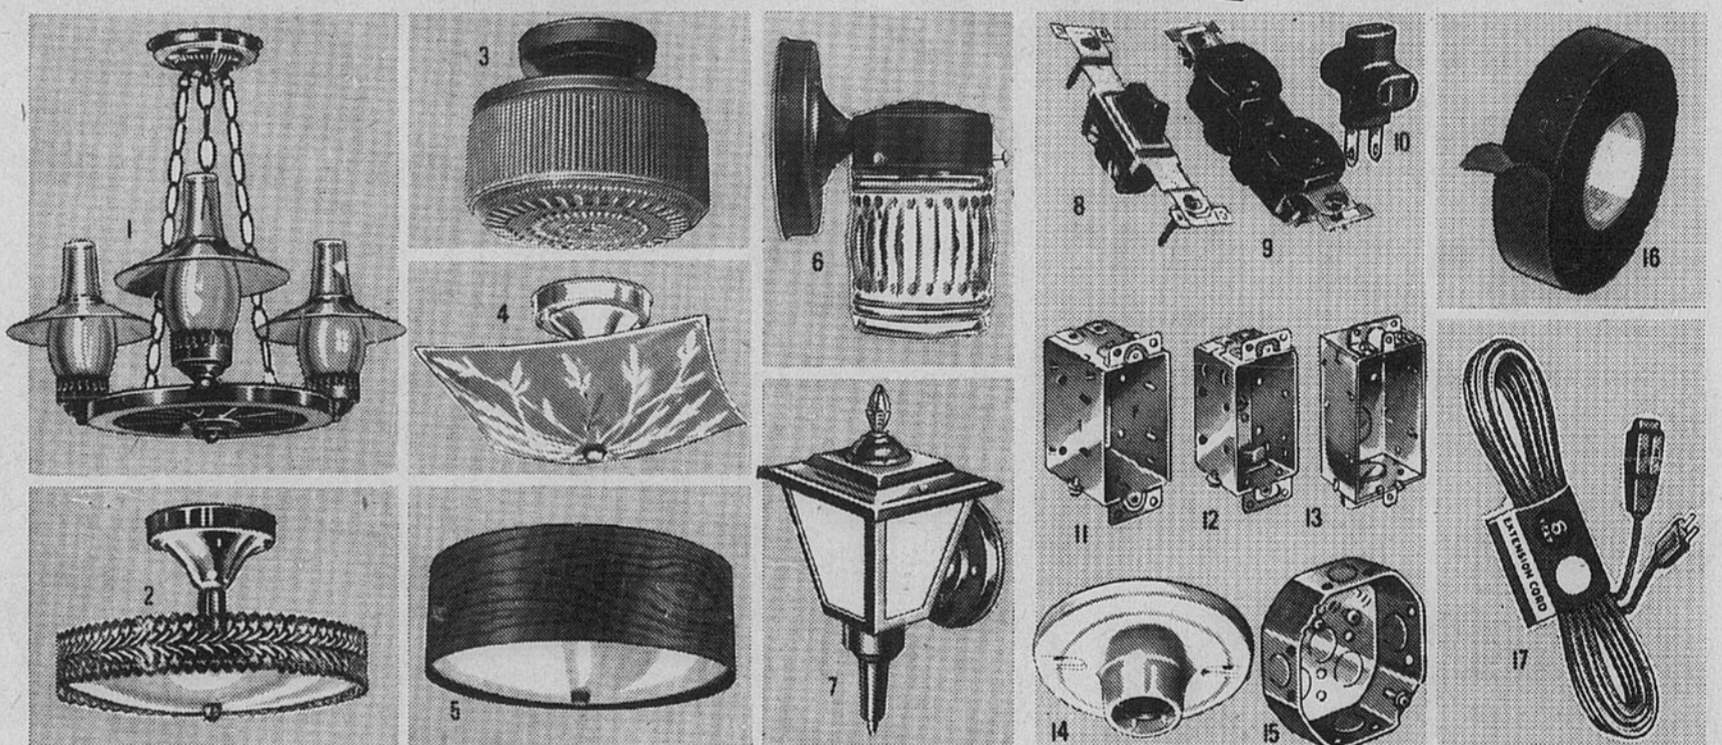

1. Suspension "roue"
Bois ton noyer. Env. 18". Cour. $34.99 52-3274. **29.99**

2. Suspension filigranée
Métal à fini laiton. Env. 12". Cour. $8.39. **7.49**

3. Pour 2 ampoules
Verre blanc strié. Diam. 8 1/2". Cour. $7.99. 52-3317. **7.19**

4. Plafonnier carré
11 1/2" non éblouissant; motif. Cour. $2.79. 52-3311. **2.49**

5. Suspension veinée noyer
Diam. 11 1/2"; 7" haut. Cour. $14.49. **12.99**

6. Applique d'entrée
Fini émaillé noir. 4 5/8" haut. Cour. $2.66. **2.33**

7. Applique cochère
Pour extérieur. 6" large. Cour. $13.79. 52-3268. **12.39**

8. Interrupteur
Mi-silencieux 52-8209X. Ivoire: cour. 59¢, 49¢. Brun: cour. 55¢. **.46**

9. Prise double
3 fils. 52-7201X. Ivoire: cour. 45¢, 37¢. Brun: cour. 39¢. **.33**

10. Fiche à 3 prises
52-1570X. Courant 54¢ (ivoire); 49¢ (brun). Seulement **.33**

11. Boîte à interrupteur prof.
Avec pinces de câble. 52-1223 Cour. 59¢. **.49**

12. Boîte à interrupteur
A trous estampés. 52-1215. Epargnez. Cour. 55¢. Réclame **.45**

13. Boîte de sortie plate
Avec pinces. 52-1220. **.55**

14. Socle de plafond
52-7515. Cour. 59¢, vente **.49**

15. Boîte de sortie octogonale
4" pour murs en maçonnerie. 52-1214. Cour. 49¢, vente **.44**

A pinces: 52-1224. Cour. 65¢, 55¢

16. Ruban vinyle noir
3/4" x 33 pi. Cour. 49¢. **.37**

3/4" x 66 pi. 52-8523X. Cour. 79¢, 66¢

Fil 6 pi., triple prise
52-2411X. Cour. 83¢, réclame **.69**

15 pi.: 52-2415X. Cour. $1.35, $1.19 g

Cordon 3 fils, 50', service dur. 52-2460, cour. $11.99, $9.99

En plus! BILLETS-Bonis au comptant

A LA PLUPART DES
MAGASINS CANADIAN TIRE