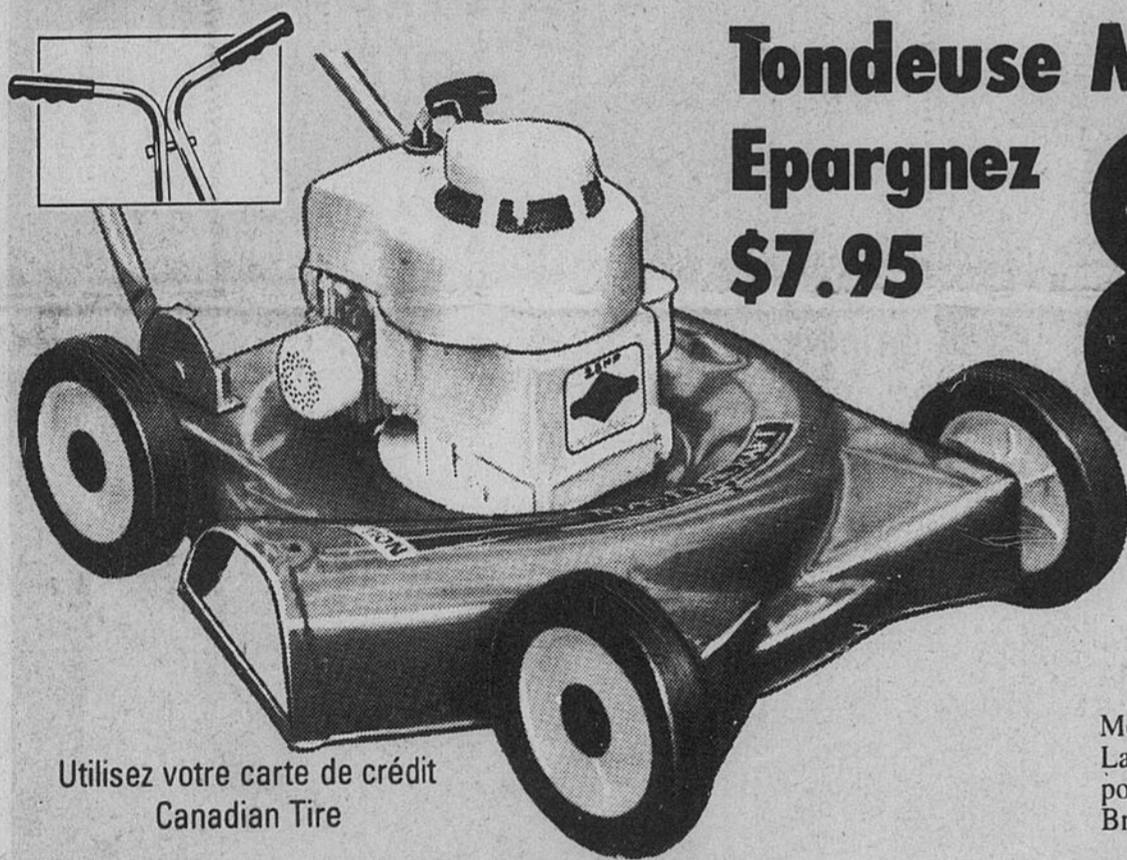

19.88
Cour.
\$22.88

Lanterne "Sport-Lite"

Eclaire sur 100', de 7 à 9 heures par remplissage. Brûle du carburant Coleman ou naphtha. Réservoir émaillé. Bel achat. 76-2010.

19.88

Vente

IDÉES-
SOLEIL

Fin de vente: samedi 7 juin. Achats spéciaux en vente jusqu'à épuisement du stock. Nous ferons tout notre possible pour avoir en main les articles annoncés, mais nous nous réservons le droit de limiter les quantités.

Tondeuse **MASTERCRAFT**
Epargnez
\$7.95
82.00
Courant
\$89.95

- Moteur Briggs & Stratton 3½ HP, 4 temps
- Démarrage à rappel; réglage par cadran
- Roues 7" réglables

Modèle puissant avec capot aspirant à déflecteur. Lame de conception spéciale soulevant l'herbe pour en faciliter la coupe et favoriser l'éjection. Brancard en T; poignées. 60-1719.