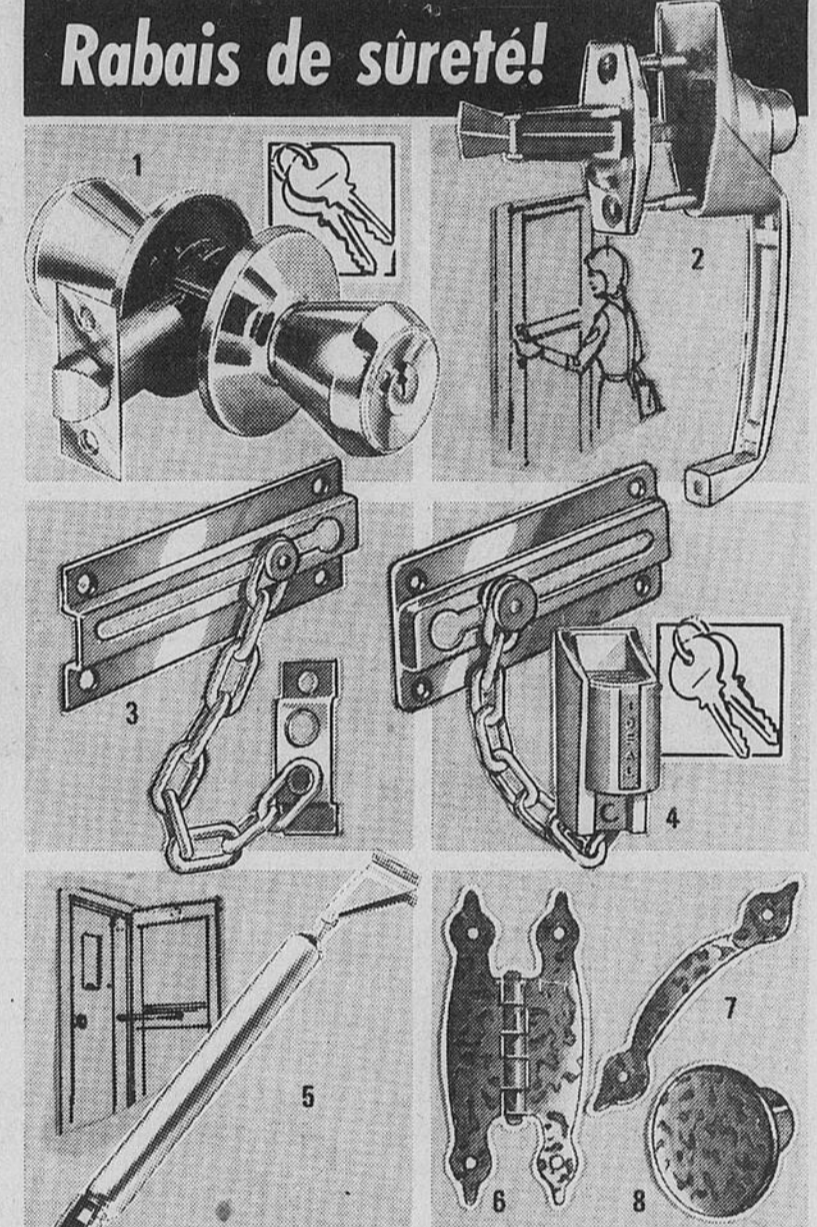

Rabais de sûreté!