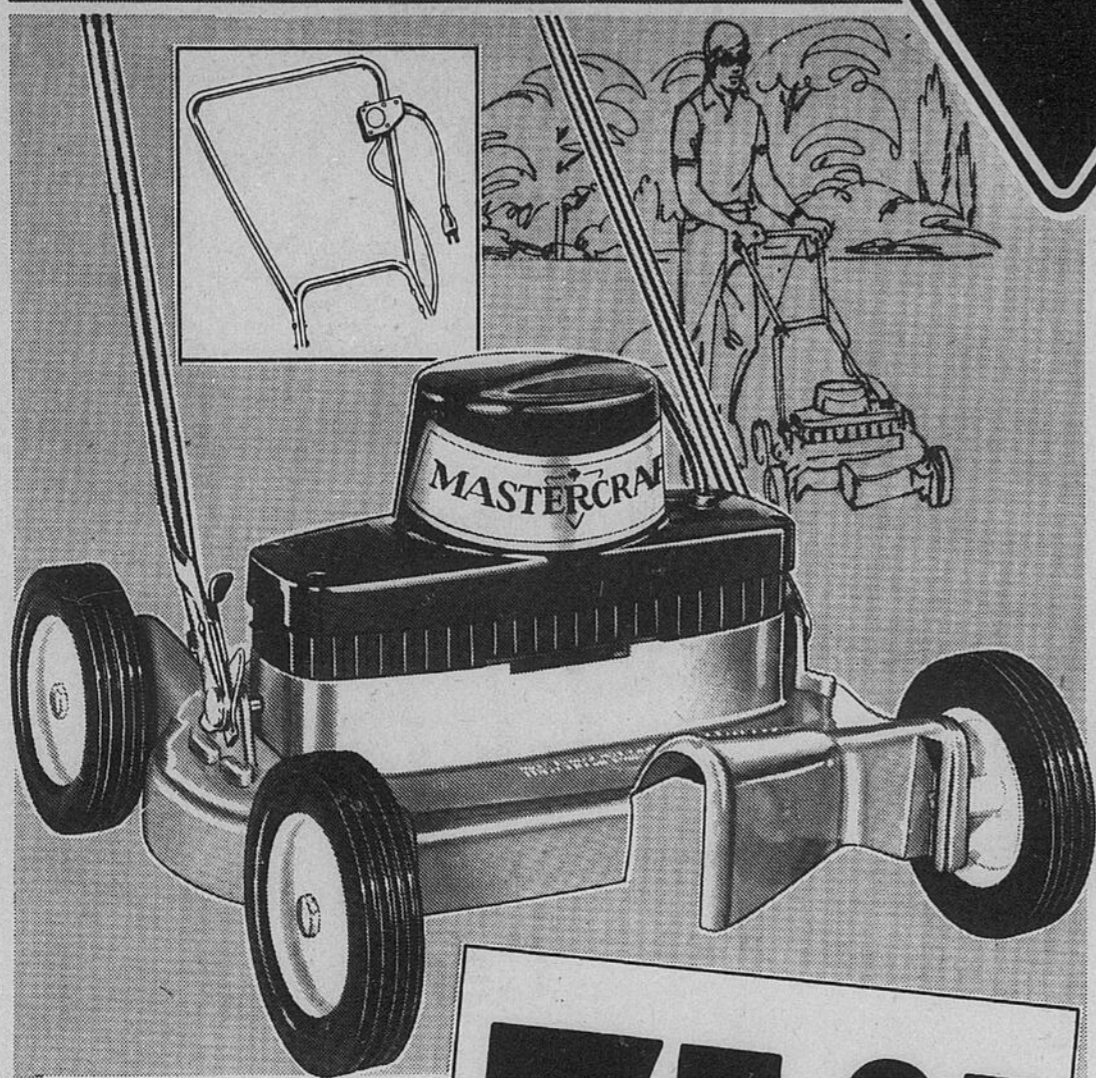

Tondeuse électrique MASTERCRAFT de 18"

Rabais
\$8.00!

71.95
Courant \$79.95

Donnez une belle coupe à votre gazon avec ces fameux avantages...

- Lames chevauchantes
- Moteur Sunbeam de 8 A
- Interrupteur commode
- Deux rejets d'herbe
- Brancard chromé basculant
- Court empattement