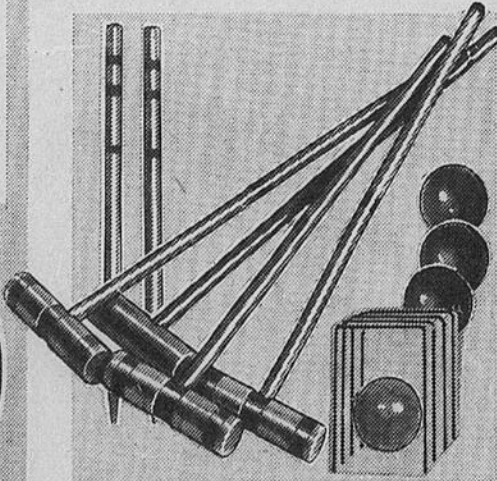

JEU de CROQUET

Courant $6.95 **6.19**

Ens. Junior pour 4 joueurs. Maillets 6", 2 buts, 9 arceaux 9" en fil de fer, boules, règles du jeu et mallette. 84-1405.