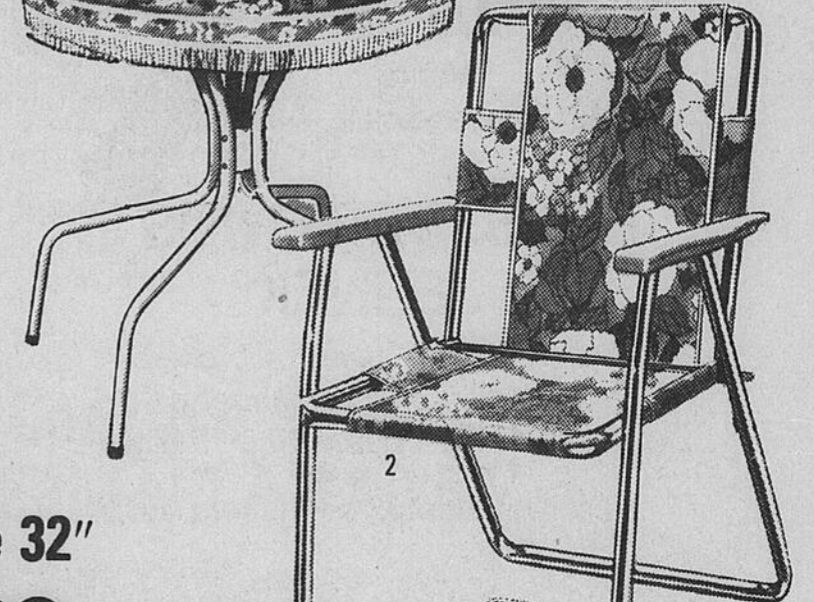

Barbecue 18" pliant À RABAIS!

6.66
Courant \$7.44

Barbecue très avantageux. Faites de délicieux repas dans votre jardin ou en camping. Pieds pliants. Foyer en acier. 85-1020

Meubles de jardin assortis

en réclame idées-soleil

NAPPE 32" ASSORTIE EN VINYLE
Courant \$5.99 **5.29**

ANCRE-PIQUET DE PARASOL
Cour. \$3.99 **3.33**

ANCRE-BASE DE PARASOL
Cour. \$8.29 **7.44**

1. Parasol et table 32"

Courant \$48.49 **41.88**

Barbecue pliant 24"