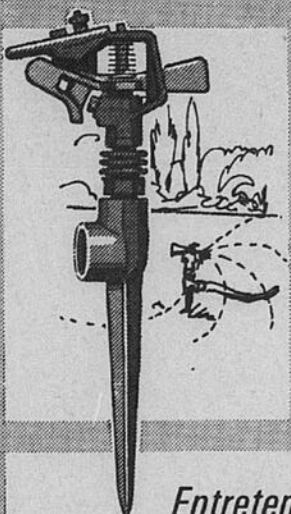

Entretenez bien et économiquement vos pelouses

Arroseur
PULSATEUR PLEIN CERCLE

Spécial **3.29**

Arroseur à cercle partiel... **4.29**

Dévidoir

17 x 9 1/2" - RABAIS $1.74

Courant $12.69 **10.95**

A support mural. P. tuyau 225 pi. 59-3461

Conditionneur
DE TONDEUSE

Courant 45c **.39**

Pour moteurs à 2 ou 4 temps. 38-0904

Aspirateur À SEC de 5 GALLONS

33.88
moteur force industrielle

Achat spécial! Moteur cert. ACNOR pour saleté sèche. Seau en métal; 2 rallonges de 19 1/2", tuyau souple et suceur universel. Pour garage, maison. 99-1595