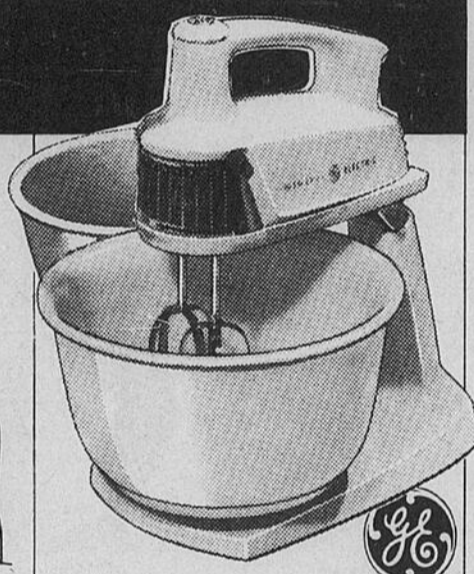

Batteur 12 vit. C.G.E.

35.88 Cour. $39.98

Puissant; s'utilise en portatif ou sur pied. Réglage 2 vitesses. Fouets chromés. 2 bols verre blanc. 43-2151