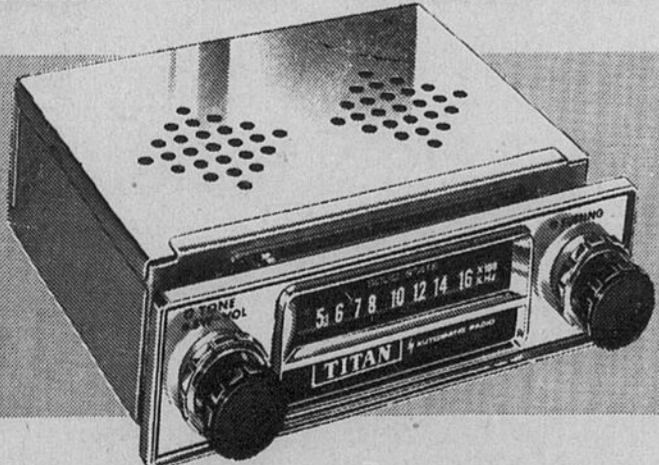

**A. Radio portatif
5 BANDES**

Cour.
$24.95 **19.95**

AM/FM avec CAF, écouteur et fil de CA. 44-2044.

**B. Magnétophone
À CASSETTE**

Spécial **22.22**

Avec micro à même. 1 commande. 99-1865.

**C. Phono
DEEJAY**

Cour.
$19.95 **17.77**

Transistorisé; à 4 vitesses. Avantageux! 44-3106.

**D. Porte-bandes
À 8 PISTES**

Cour.
$11.79 **9.99**

Mallette pour 24 cartouches. Avec clé. 35-0402.

Radio d'auto AM Titan

Va sous tableau. 6 transistors, 3 diodes; haut-parleur 4". Cadran éclairé. 12 V à masse négative. 35-0200. **19.77** Cour. $21.95

Cour. $4.39 Antenne

Chromée; en 3 sections. S'allonge à 54". **3.39**