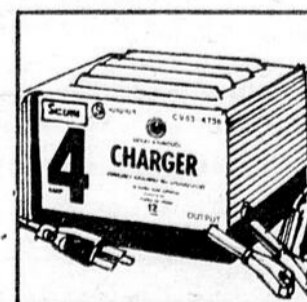

Silencieux Guardsman Sears

Rég. 17.99 à 33.29

15²⁹ à 29³²
Dodge Dart 6 cyl.

Notre meilleur silencieux conçu pour un maximum de protection interne, pour éviter les écoulements et les explosions. Tube intérieur réduisant la condensation et la corrosion. Garanti à vie. # 63 000

Chargeur Sears 4-amps.

Rég. 19.99

16⁹⁹

CSA- approuvé pour batterie de 12-V. # 47 367

Pneus, pieces — Rayon 28-95