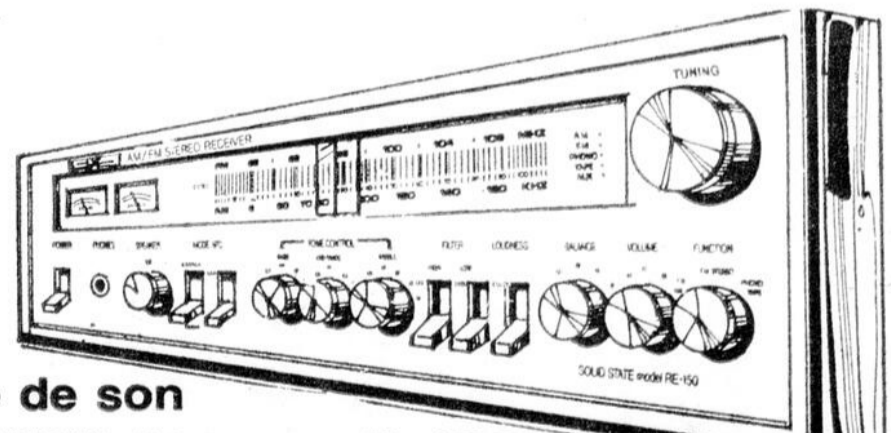

Système de son

- Récepteur AM/FM/FM stéréo
- Baffles avec haut-parleurs suspendus
- Support # 45 071 **84⁹⁸**
- Haut-parleur auxiliaire # 28 070
- Rég. 129.98 **99⁹⁷**

Rég. 399.98

299⁹⁷

Radio-Téléviseurs - Rayon 57