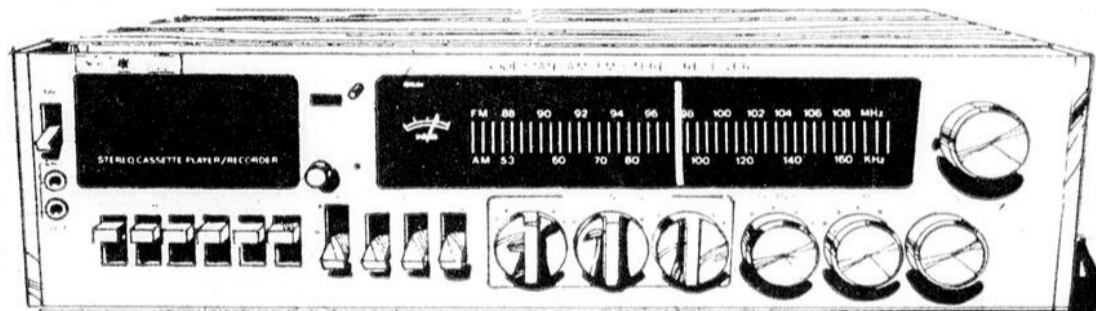

Télécouleur 26'' en meuble

- Grande image de 315 po. ca.
- Châssis 100% transistorisé, circuits intégrés
- Un seul bouton contrôle la couleur, teinte, éclat et contraste
- Accord précis automatique. Boîtier fini veine noyer. #15 802

Rég. 829.98

779⁹⁷ ch.

Télécouleur portatif 14''

- Châssis 100% transistorisé
- Lampe-écran Black Matrix à lignes
- Un seul bouton pour la couleur
- Accord précis automatique #14 840

Rég. 449.98

419⁹⁷ ch.

Système de son AM/FM/FM Stéréo