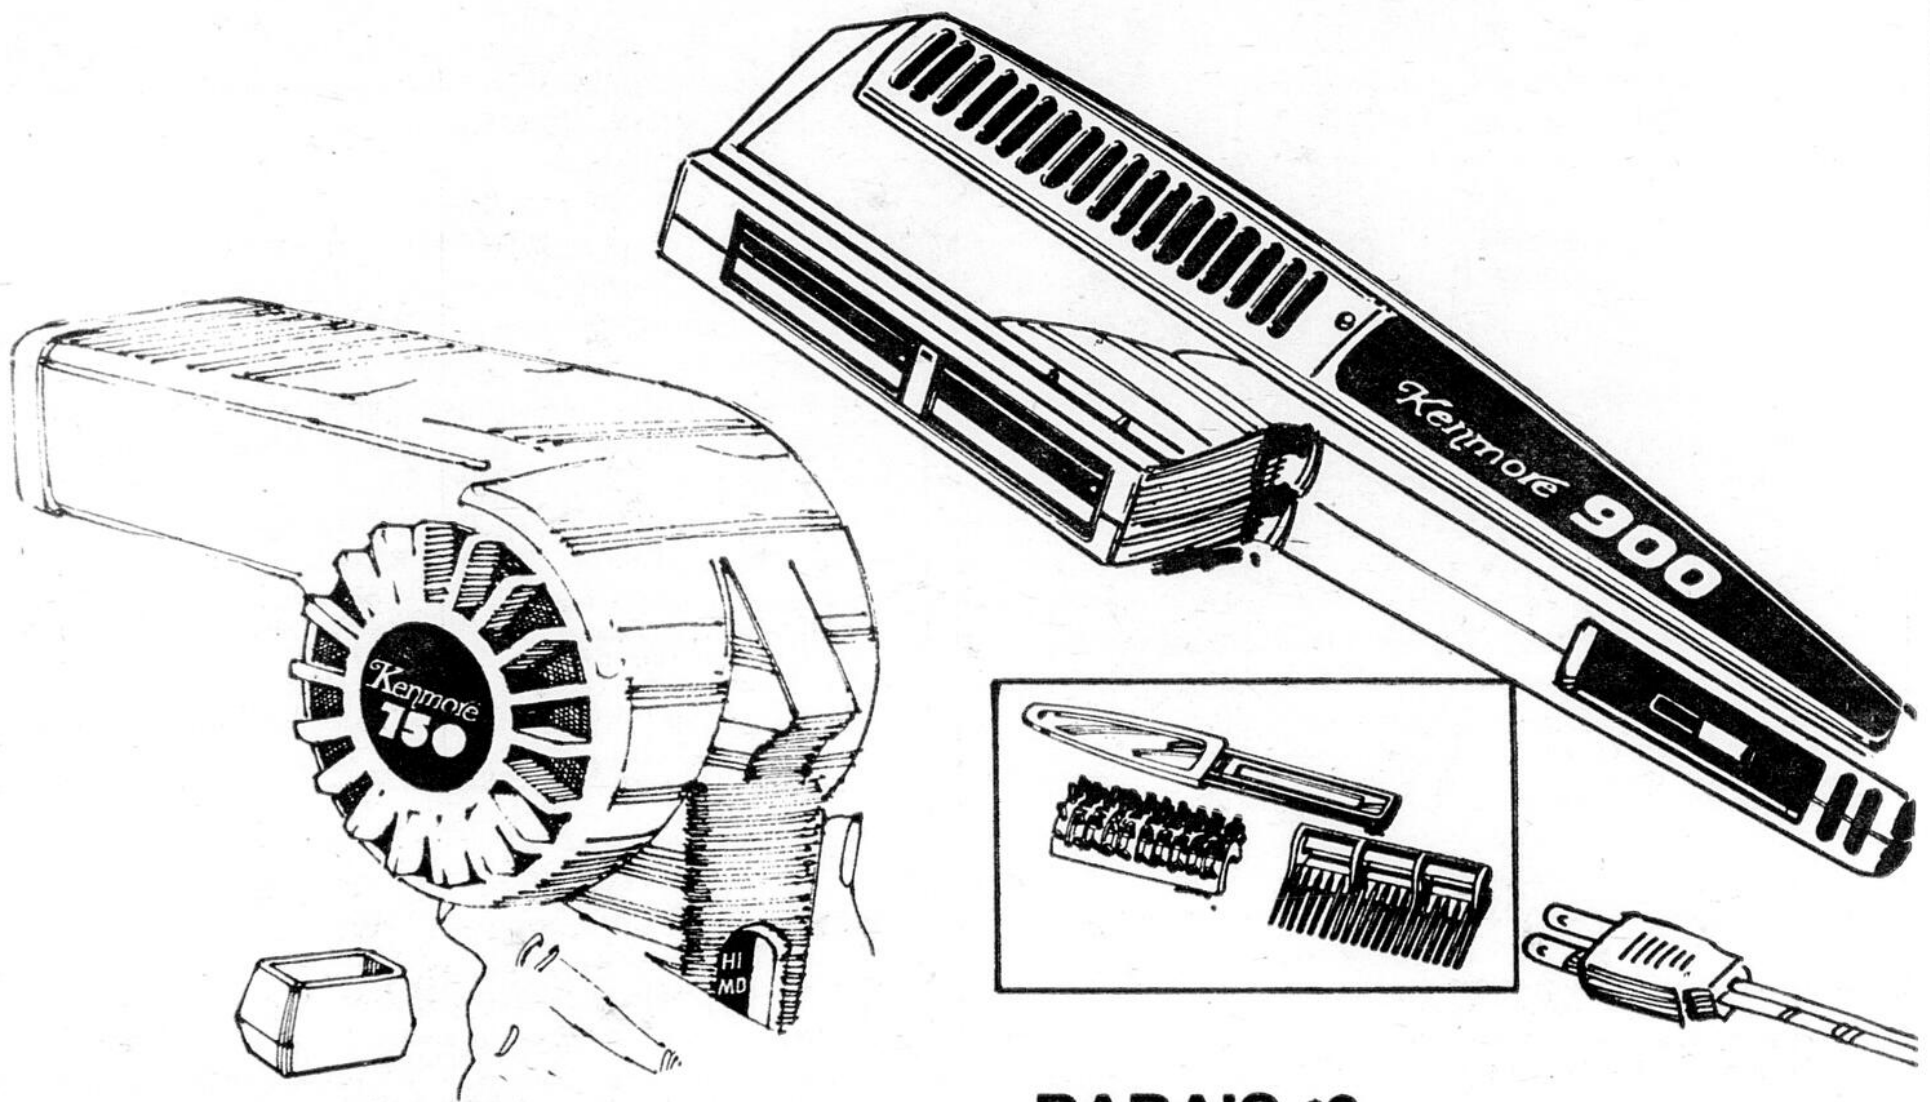

Accessoires de soins personnels pour toute la famille

Séchoir compact Kenmore 750 watts

Rég. 19.98

16⁹⁷

Un compagnon de voyage bien pratique. Léger et compact mais assez puissant pour sécher vos cheveux rapidement. Large orifice de débit d'air; buse d'air pour séchage local. Élément 750 watts. Choix de 2 réglages chaleur et débit. Fonctionne sur courant 125 volts. Avec instructions. # 59 280.

Fer à friser Lady Kenmore

8⁹⁸

ch.

Cordon pivotant pour manipulation facile. Bout ne chauffant pas permettant l'utilisation des deux mains. Repose-fer. 120 volts. # 60 072.

Cosmétiques - Rayon 8

RABAIS $3

Sèche-cheveux Kenmore 900 watts

Rég. 22.98

19⁹⁷

ch.

Élément de 900 watts pour séchage rapide. 2 degrés de chaleur et 2 vitesses. Avec 3 accessoires: brosse, peigne et poignée auxiliaire. 125 volts. # 59 290.