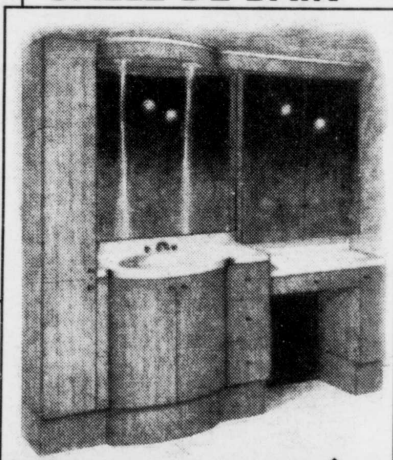

**NOUVEAUTÉ 1995
BAIN SUR PATTES
EN FONTE**

LA LUNA

*Démonstrateurs
en
magasin!*

0010PRNC

LYNPRO
NOUVELLE COLLECTION
MOBILIER DE
SALLE DE BAIN

ARABESQUE

Modèle illustré

TOILETTE
isolée «Ultra»
cap. 1,6 gallon,
blanc