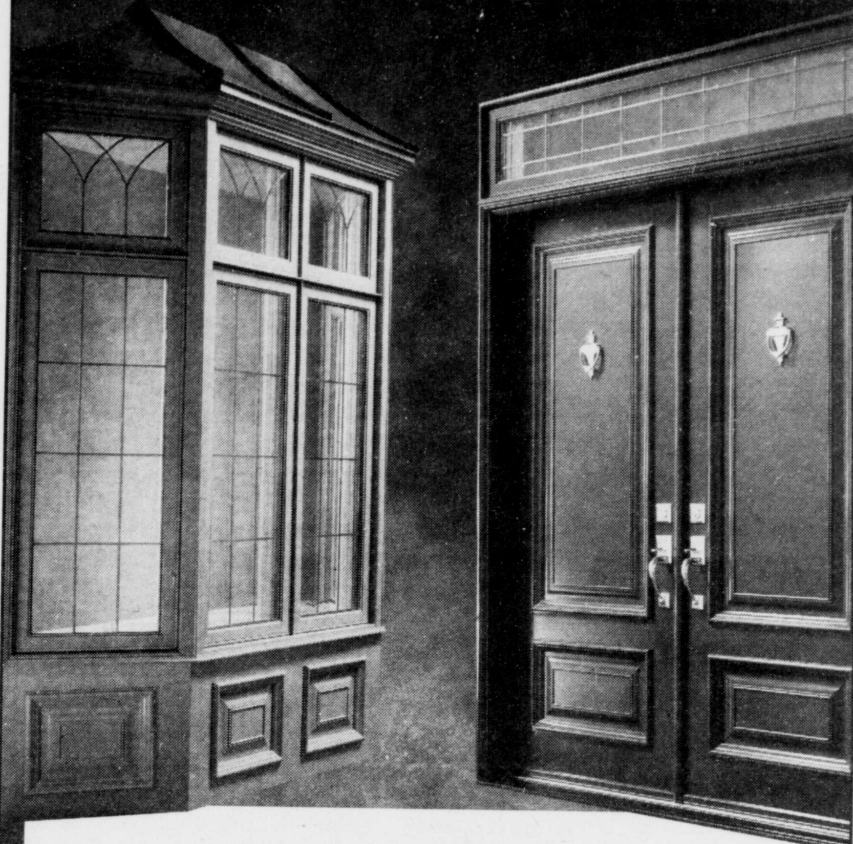

La série Éléance

Avec leur superbe extérieur en aluminium inaltérable orné de moulures profondes, leurs chaleureuses boiseries intérieures et leur structure composite ultra-isolante, ces portes et fenêtres de qualité rehaussent l'apparence et améliorent l'étanchéité de toute demeure.

La série Actuelle, composite *Nouveau*

Ces toutes nouvelles fenêtres, dotées d'une structure composite ultra-isolante et ne nécessitant aucun entretien, sont offertes à meilleur prix encore que les produits de la série Éléance!

Quel que soit la gamme ou le style choisi, vous obtiendrez des portes et fenêtres qui sont à l'avant-garde technologique, qui possèdent une garantie exceptionnelle et qui présentent le meilleur rapport qualité-prix sur le marché!

Pour recevoir la brochure de la série Éléance, communiquez avec un représentant à l'une ou l'autre de nos deux salles de montre. Mieux encore, venez voir nos produits sur place!

0037INJL

BROSSARD
8275, boul. Taschereau
Tel. : (514) 445-4252

**ENTREPRISES
MARCHAND
PORTES ET FENÊTRES**

MONTREAL
4865, rue Jean-Talon O.
Tel. : (514) 343-3335

La confiance absolue