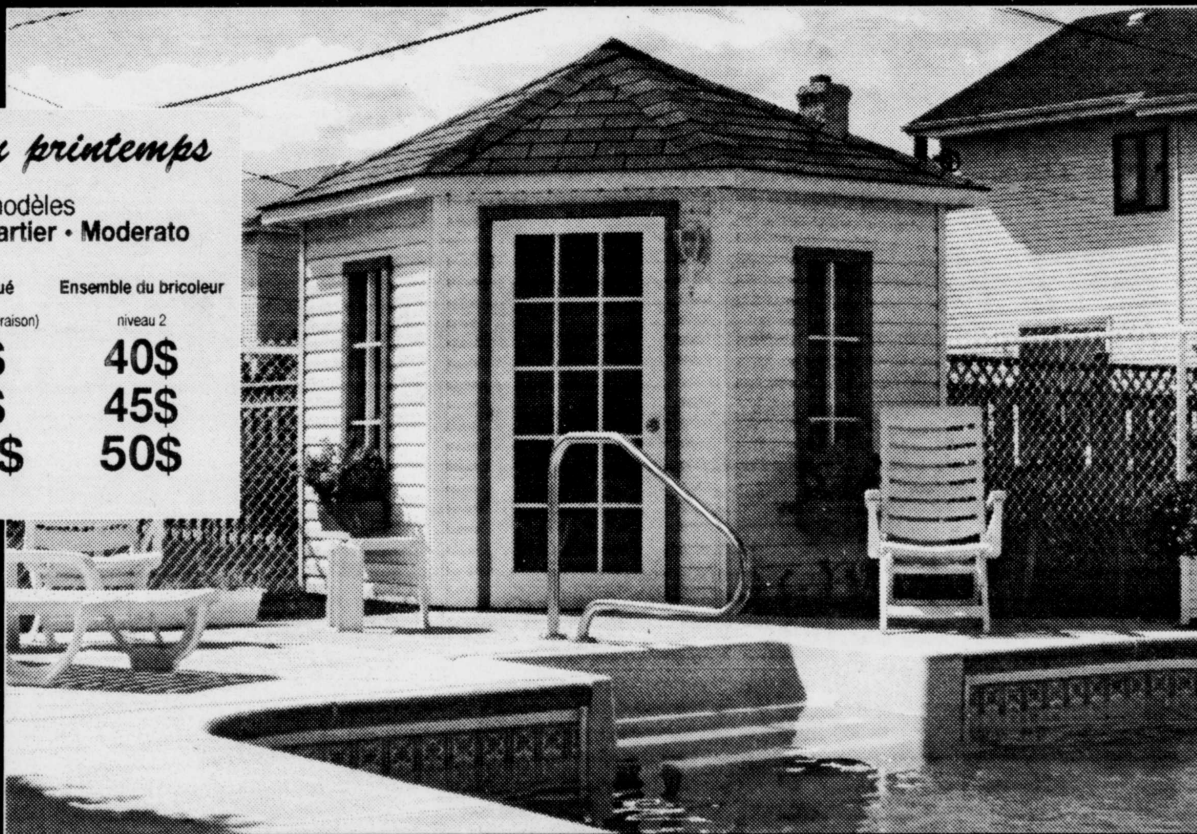

Concessionnaires 1995 de Cabanons Fontaine Inc. sur la Rive-Sud

**LA SOLUTION
À VOS
PROBLÈMES DE
RANGEMENT**

(514) 990-3563

585 Montée Ste-Julie
Varennes (Québec)
J3X 1P9

Meubles de Jardin
Brossard Inc.
5305, Grande Allée
Brossard

Cabanon et Patio
Maison Jaune Inc.
8490, Chemin Chambly
Saint-Hubert

Menuiserie Centre du
Patio Rive-Sud Inc.
2372, Route #133
Iberville

RO-NA
Centre de Rénovation
Pierre Huot
988, boulevard
Saint-Jean-Baptiste
Mercier

BOTANIX
Centre du Jardin
Latour Ltée
6600, boulevard Hébert
Saint-Timothée

RO-NA
Luc Arpin Inc.
280, boulevard Laurier
Mont Saint-Hilaire

Marcel Lavallière Enr.
251, Rang St-Amable
Saint-Barnabé Sud

0023RDDK

LE COURRIER PLUS - 21 MAI 1995 PAGE 27