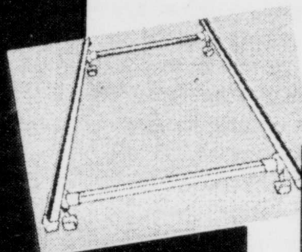

MATELAS 39 PO 299⁹⁹ Toutes Taxes Comprises

Rég. 359,99$ Prix:

MATELAS 54 PO 379⁹⁹ Toutes Taxes Comprises

Rég. 469,99$ Prix:

MATELAS 60 PO 439⁹⁹ Toutes Taxes Comprises

Rég. 509,99$ Prix: