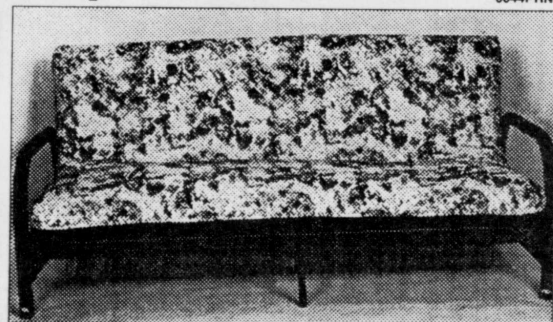

et plus
TPS incluse

0044PRNC

MOBILIER DE CUISINE 5 MCX
Choix de 15 autres modèles

284\$
TPS
incluse

FUTON BASE TUBULAIRE 299\$
Noir ou blanc, choix de couleurs

TPS incluse

LIT PLATE FORME
Noir ou blanc
39" - 54" - 60"
1 seul prix