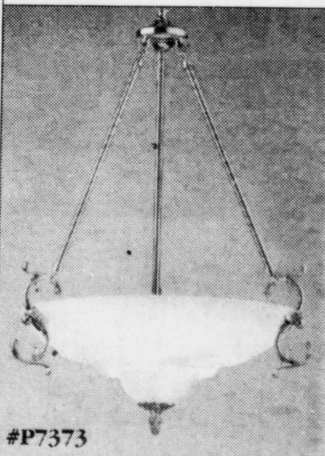

20" dia.
 Verre étagé à 3
 niveaux
 5X60 W
 Ampoules
AU CHOIX

149⁹⁸\$

#L-6918 16" dia.
 Verre givré,
 blanc, noir
69⁹⁸\$

Verde - Laiton, Brass 79⁹⁸\$

Spéciaux valide
 jusqu'au 31 mai 1995

#P7373

#V7878

LE COURRIER PLUS - 21 MAI 1995 PAGE 11