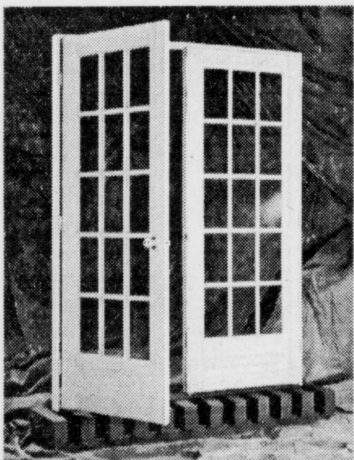

En ayant le contrôle sur la fabrication à leur l'usine de Notre-Dame-des-Pins, en Beauce, Menuiserie Des Pins offre dans un court délai, des produits conçus selon les besoins spécifiques des clients. Ainsi, de nombreuses personnes qui réalisent des rénovations résidentielles font affaire avec cette entreprise qui n'a jamais cessé d'investir dans la recherche et le dévelop-

pement. C'est pour cela que les produits sont toujours à l'avant-garde.

Plusieurs options de verres pour les fenêtres sont offertes. Par exemple, il y a le verre énergétique et le verre Loew qui capte les rayons solaires ce qui fait que durant l'hiver, le froid reste à l'extérieur et l'été, la chaleur dehors.

La qualité des produits, le service à la clientèle, le délai de livraison court et l'absence d'intermédiaire ont contribué au succès de cette entreprise qui, aujourd'hui, a un chiffre d'affaires annuel de près de cinq millions de dollars.

Aussi, parce que Menuiserie Des Pins a su diversifier sa production, elle a su traverser sans problème la crise économique puisque ses produits s'adressent tant au marché de la construction neuve qu'à celui de la rénovation. Menuiserie Des Pins, une entreprise bâtie sur du solide.

017

MENUISERIE DES PINS (L.F.) LTÉE

Nos spécialités

• portes d'extérieur en pin et cèdre

• portes en acier

• grande gamme de portes d'intérieur

• fenêtres à battant en cèdre, pin,
aluminium ou p.v.c.

• cadres et portes d'acier commerciaux

• gamme de quincaillerie pour portes

Plusieurs de nos portes et fenêtres installées sur place

Venez vous convaincre par vous-mêmes

Visitez l'une des plus belles salles de montre de la Rive-Sud

(Nous sommes près de la route 132
à proximité du golf des cerfs)

Nous offrons l'installation sur la plupart de nos produits

**Toute la fabrication
de nos produit est
de 1re qualité**

BUREAU DES VENTES

961, boul. Guimond

Longueuil, Qué. J4G 2M7

Tél.: (514) 677-5211

523-3088

Fax.: (514) 677-3946