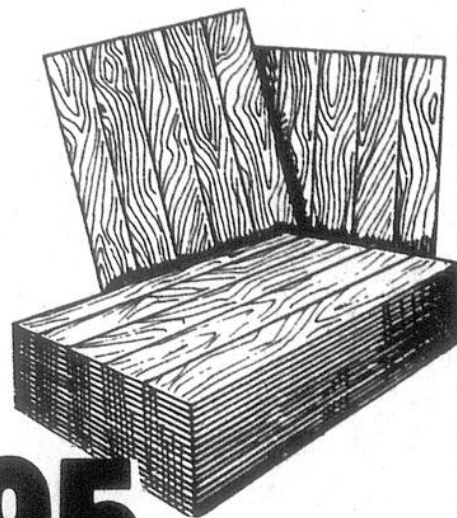

2.99

Nous vendons
la tôle
Vic Métal
pour grange,
garage, maison,
etc...

**VIC
METAL
CORPORATION**

Tuiles

à plafond acoustique
carreaux 12" X 12"
Boîte de 32 tuiles

7.22

Préfini

choix de couleur
et motif, 1/8 X 4 X 8
la feuille

6.77

Préfini 8.95

1/4 X 4 x 8

Panneaux

de 4 X 4 pour plafond

4.95

Dessus
de comptoir
moulé,
modèles
en magasin

La vente d'automne SICO