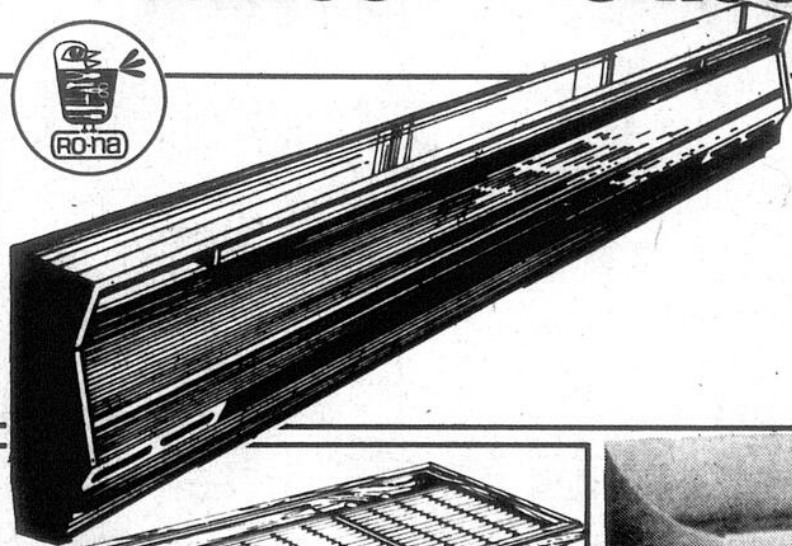

Plinthe électrique
220 volts - 1000 watts

22.95