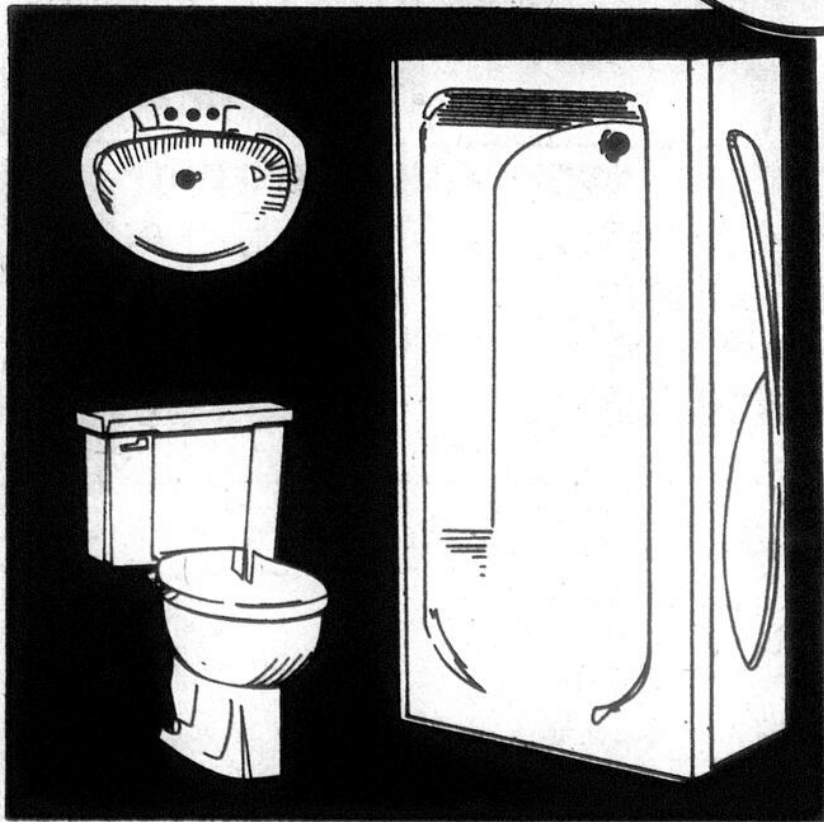

72- moyrand & frère Itée - 20e anniversaire

Céramélite

pour salle
de bain
la feuille

28.00

Douche
en fibre de verre

30" x 30" **199.95**

en plastique

85.00

**Ensemble
de bain**

Toilette, lavabo
couleur blanc

222.95

**Evier
de cuisine**
en acier inoxydable

39.95

Portes de douche

1 section

109.95

2 sections

64.95

Pharmacies

Réduction de 10%
sur les modèles en magasin
10% sur différents modèles