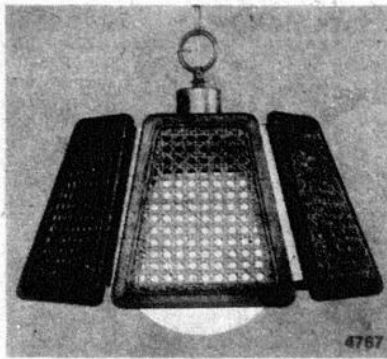

Plafonnier
de cuisine avec rotin

84.95