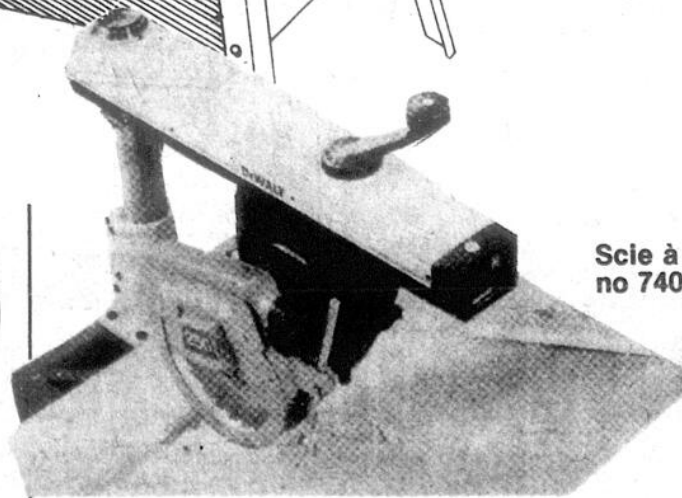

84.95

Banc de scie
ROCKWELL,
en fonte, coupe 9".

319.95

Echelle en
bois.

64.95

Scie à bras radial
no 740. Rabais 33,00 \$.

399.

Plafonnier
de cuisine colonial