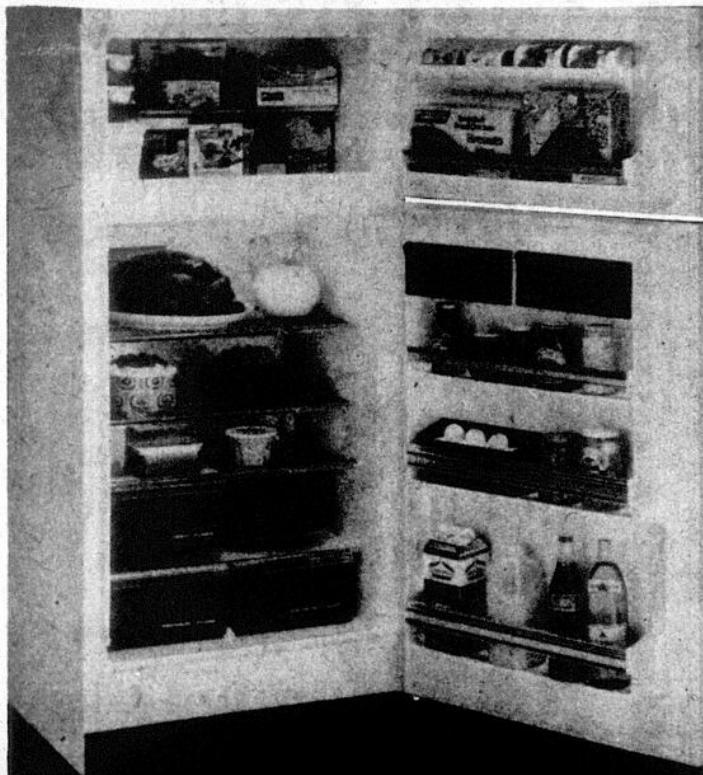

28- **mayrand & frère ltée** - 20e anniversaire

Refrigerateur
HOTPOINT
15 pi cu, sans givre
(blanc ou amande)

695.