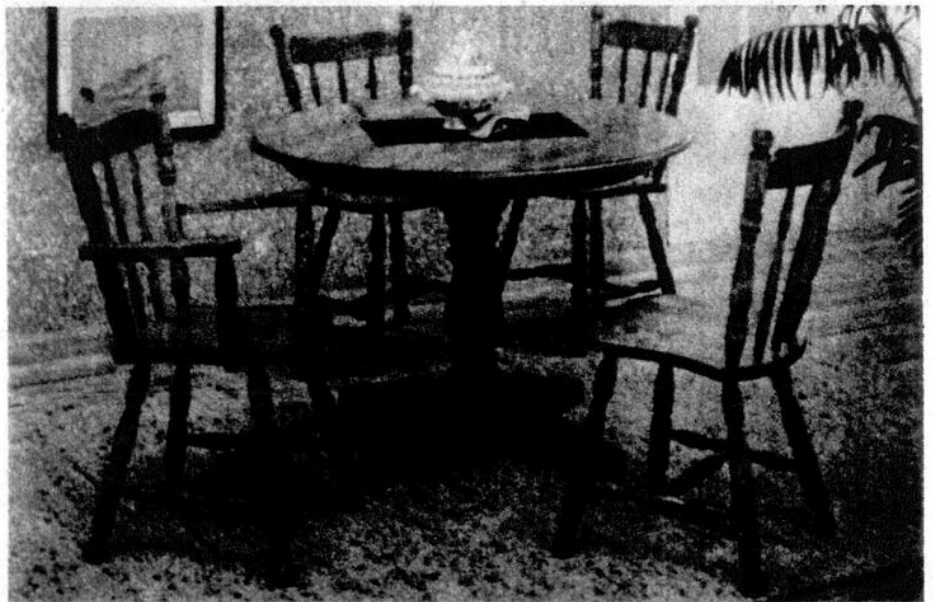

Mobilier de cuisine
moderne
Table & 4 chaises
(Quantité limitée)

395.

Mobilier de cuisine
colonial
Table
avec pied central
+ 4 chaises

579.