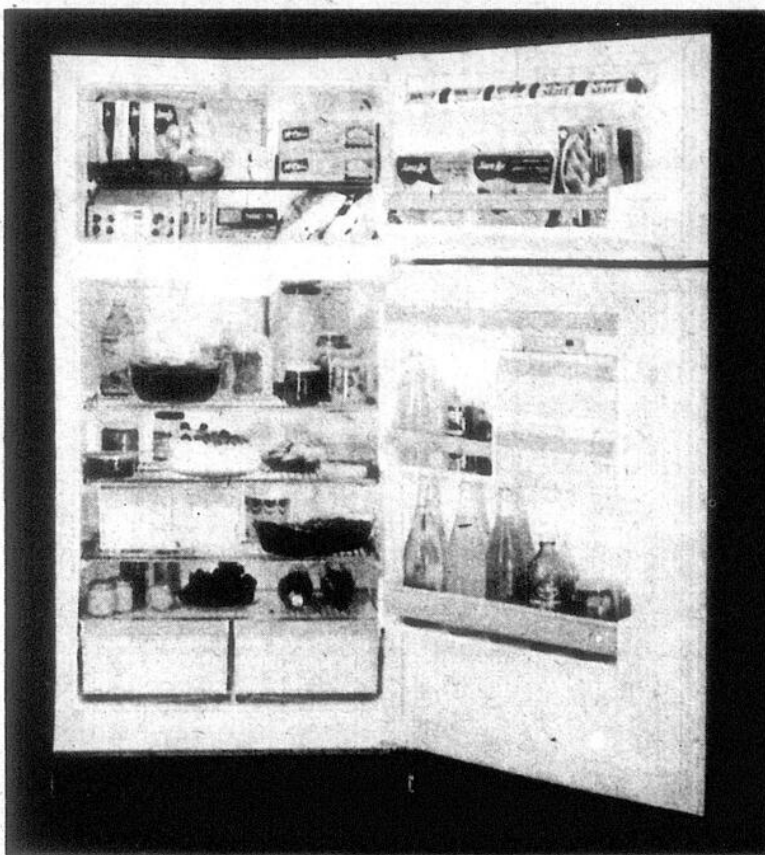

809.

Lave-vaisselle
HOTPOINT
modèle encastré,
3 bras gicleurs.

450.

Réfrigérateur

Bélangier 14.5 pi cu
choix de blanc
ou amande
RABAIS DE \$59.00

695.

Cuisinière

Bélangier 30",
modèle de luxe,
porte noire, fluorescent,
minuterie automatique
Four facile à nettoyer