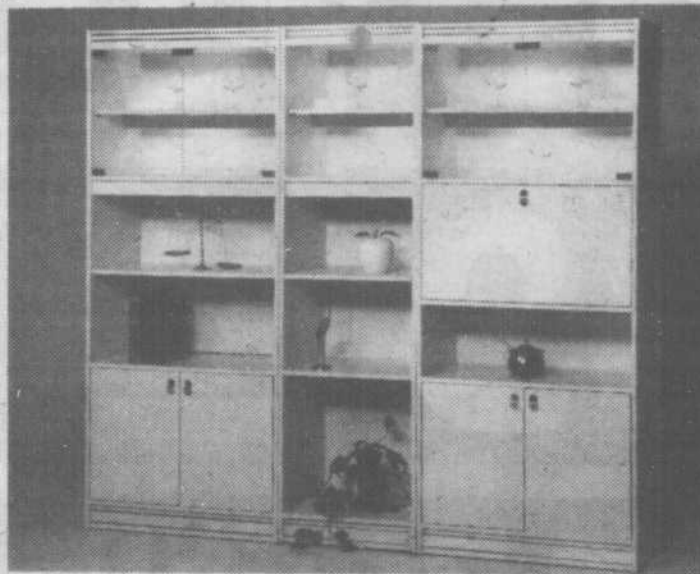

QUALITÉ SUPÉRIEURE À BAS PRIX

Une superbe paire d'appareils de lessive

**PRIX
TRÈS
SPÉCIAL!**

**Nous avons
en montre
la gamme
Électro-
ménagers
en solde**

- Deux vitesses
- Six cycles
- Réglage de niveau d'eau variable
- Réglage de température d'eau, 5 positions
- Filtre à charpie auto-nettoyant
- Distributeur de produit assouplissant
- Distributeur d'agent de blanchiment
- Construction résistante
- Disponible en blanc et couleur amande
- Trois cycles
- Réglage de température, cinq positions
- Grille de séchage
- Signal de fin de cycle réglable
- Construction résistante
- Gros tambour de 5,9 pi.cu.
- Disponible en blanc et couleur amande

SUPERBE ÉTAGÈRE EN MÉLAMINE

Blanc, gris ou amande. 3 mcx en solde. Partie supérieure éclairée, vitre dans les sections larges. Tablette plus profonde pour T.V. Quincaillerie harmonisée de laiton, blanc, rouge, jaune, bleu, etc...

$499⁹⁵

Livraison incluse

SOLDE DE LITERIE

Ensemble centurion Chiro-Deluxe.
312 ressorts. Garantie 20 ans

Ensemble		Matelas seul	
39 po	$249⁹⁵	39 po	$139⁹⁵
54 po	$309⁹⁵	54 po	$169⁹⁵
60 po	$379⁹⁵	60 po	$199⁹⁵

**NOMBREUX
AUTRES SPÉCIAUX
EN MAGASIN**

Mobilier Marron
127 St-Louis V. Lemoyne 465-1612
**UNE DÉCISION
RAISONNABLE**

Le Cirque du Soleil émerveille!

Les quelque 200 personnes qui assistaient mardi soir dernier au spectacle coloré et électrisant du Cirque du Soleil, (une com-

Vous adorerez chacun des numéros et vous vous souviendrez peut-être de celui de Denis Lacombe (récipiendaire d'une médaille de bronze au VIIIe Festival Mondial du Cirque de Demain à Paris) dans son numéro du "Chef d'orchestre" que l'on a pu voir à l'émission de Michel Jasmin. Personnellement, j'ai drôlement mieux apprécié celui de son "Homme invisible". Les numéros filent, on ne voit pas l'heure tant on s'accroche!

Ginette Perron