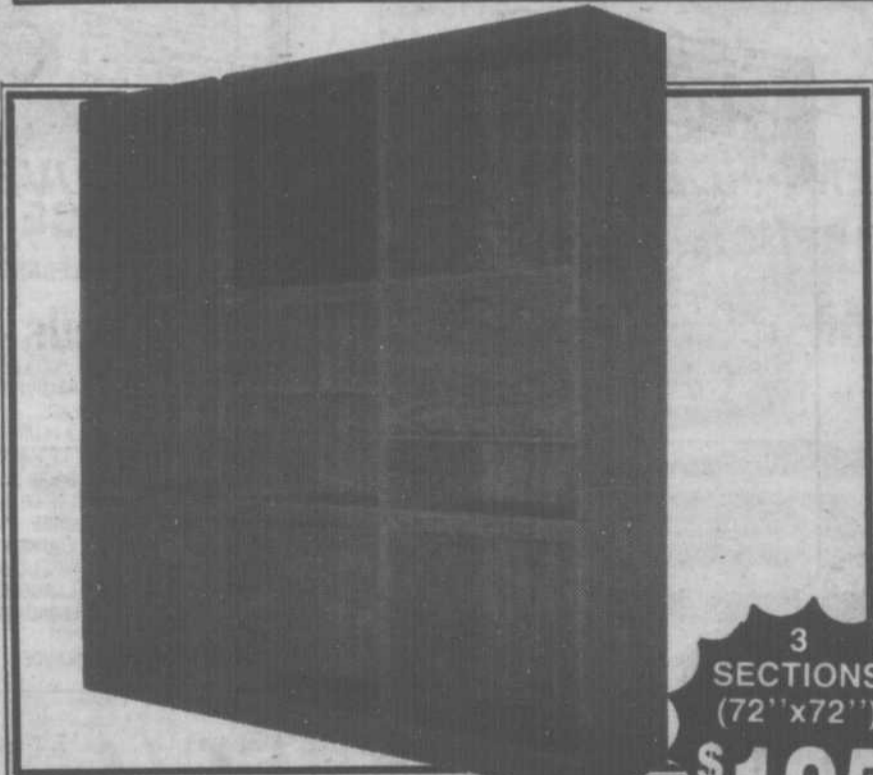

UNITÉS MURALES

UNITÉS MURALES
3 SECTIONS \$95.
À PARTIR DE

PLUSIEURS
AUTRES
MODÈLES
EN MONTRE

(BOUL. INDUSTRIEL)
HEURES D'AFFAIRES
Lun. - Mar. - Merc. -
Sam. - Dim. 9h à 17 h
Jeu. - Ven. 9h à 21h

SET DE CHAMBRE \$400.
6 morceaux en mélamine
À partir de