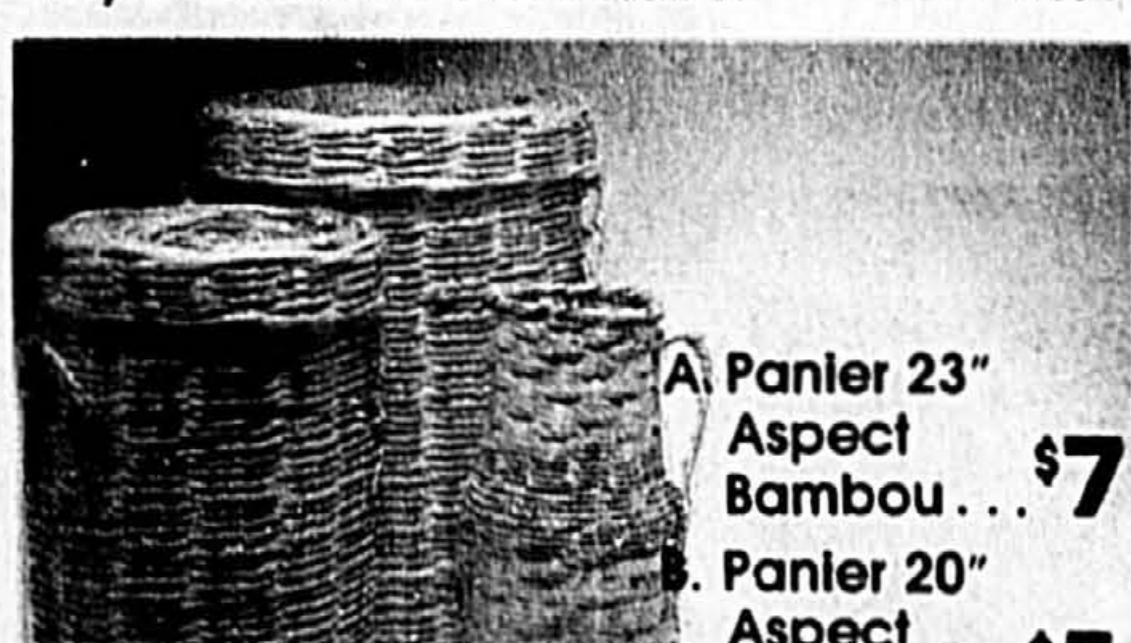

A. Panier 23" Aspect Bambou... $7
B. Panier 20" Aspect Bambou... $5
C. Cruche Décorative... $3

SS #3(R)Q-1

REGISTERED TRADEMARK OF ACTION INDUSTRIES, INC.