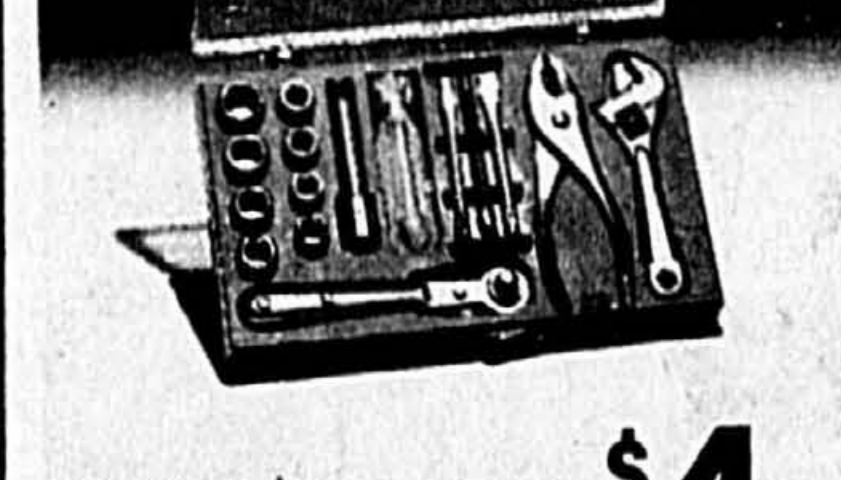

Coffret de Clés Utiles $4 ch