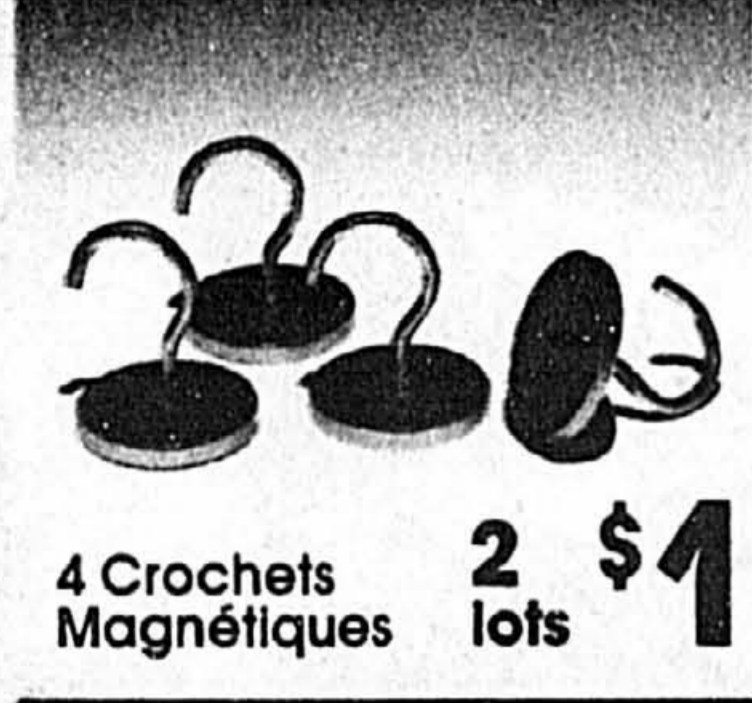

dollar-ama®

2 $1
lots

2 $1
pour

2 $1
pour

2 $1
pour

2 $1
pour

2 $1
pour

2 $1
lots

2 $1
pour

2 $1
pour

2 $1
pour

2 $1
pour

2 $1
pour

2 $1
pour

2 $1
lots

2 $1
pour

2 $1
pour

2 $1
lots

2 $1
pour

2 $1
lots

2 $1
pour

2 $1
lots

2 $1
pour

2 $1
pour

2 $1
pour

2 $1
pour

2 $1
lots

2 $1
pour

4 pour $1
6 pour $1

75¢
ch

75¢
ch

$1
lot

$1
ch

• 60 cm (24") $3 • 76 cm (30") $4

$4
ch

$5

$4
ch

$4
ch

$5
ch

$5
ch

$5
ch

$5
ch

$5 ch
$4 ch

$5
ch

$5
ch

$5
ch

$6
Lot

$3
ch

$5
Lot

$5
ch

$5
Bouquet

$6
ch

$6
ch

$6
ch

$6
Ens

$6
ch

$6
ch