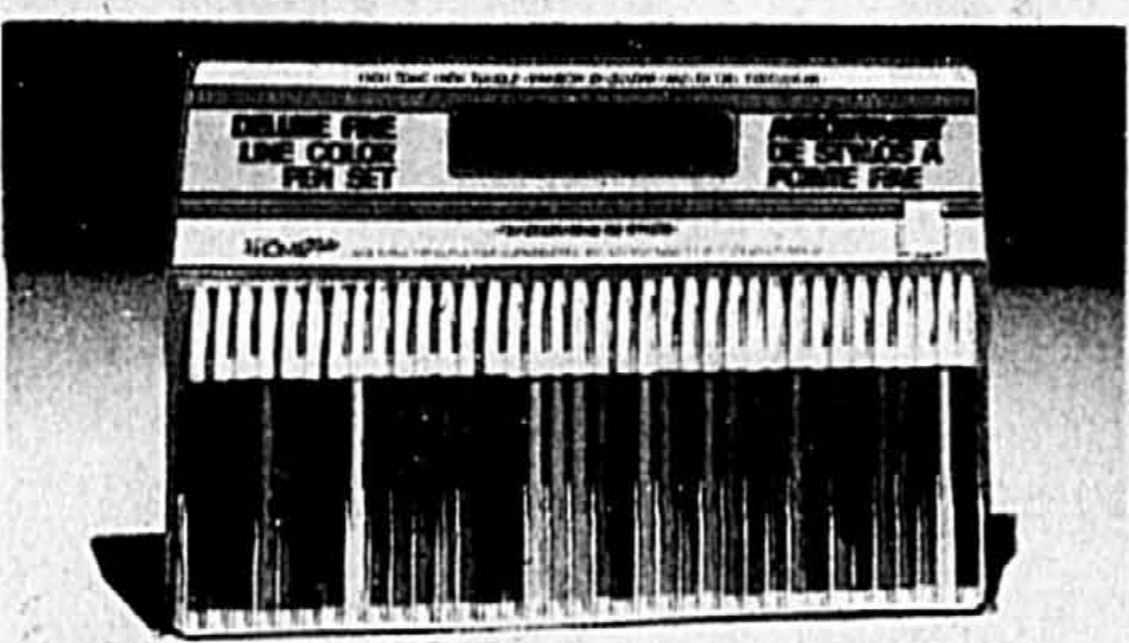

36 Marqueurs à Pointe Fine

$3