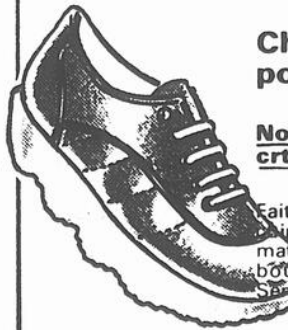

Notre prix crt 7.88 & 8.88 \$ **6.50** la paire

Claque en vinyle doux, bout de pieds protégé et garniture à rayures. Haut de tige et languette rembourrés. Pointures hommes 6 1/2 à 12, garçons 7 1/2 à 6. Adolescents 11 à 2. Notre prix crt 6.99. 5.50 la paire

Oxford sport pour dames

Notre prix crt 12.99 \$ **10.** la paire

Chaussures confortables à empeigne cuir suédé garnie de rayure. Protège-talon. Bout de pieds arrondi. Semelle extérieure moulée. Pointures à 10.