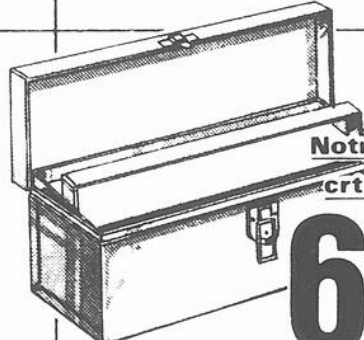

17 gallons

Notre prix crt .99

.77 ch.

Choix d'outils
410 1503

Boîte acier à outils
412 1647

Notre prix crt 7.99

6.44 ch.

Seau double très robuste
499 2147 à 2149