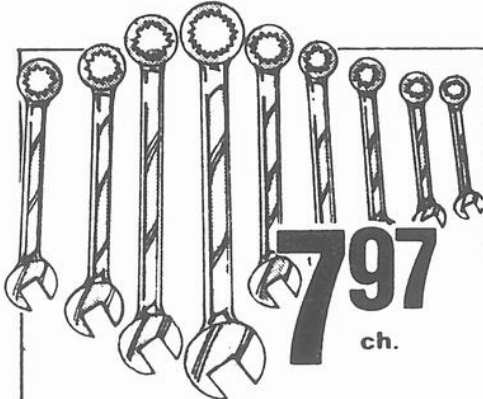

Bonnes aubaines printanières

Notre prix crt 9.99

7.97 ch.

Rangement petites pièces
412 1777

Notre prix crt 9.29

6.97 ch.

Chalumeau Bernz-O-Matic
412 1239

Jeu de 9 clés métriques
412 1683