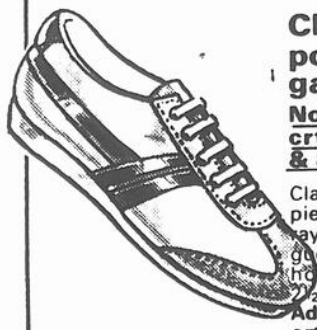

Chaussures sport pour hommes et garçons

Notre prix crt 7.88 & 8.88 $ **6.50** la paire

Claque en vinyle doux, bout de pieds protégé et garniture à rayures. Haut de tige et languette rembourrés. Pointures hommes 6 1/2 à 12, garçons 7 1/2 à 6. Adolescents 11 à 2. Notre prix crt 6.99. 5.50 la paire