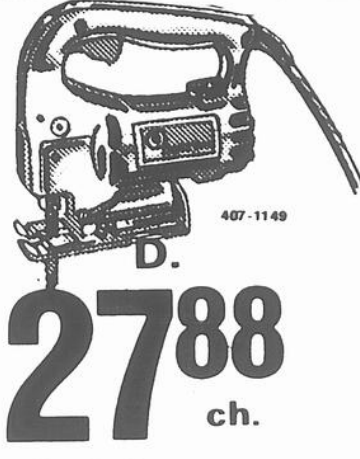

13⁸⁸
ch.

B. Perceuse tout-usage

34⁸⁸
ch.

C. Scie circulaire

27⁸⁸
ch.

D. Scie sauteuse

Notre prix crt 10.49

8⁹⁷
ch.