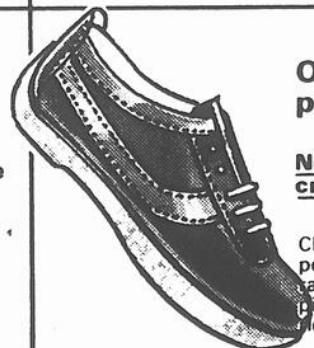

Notre prix crt 6.99 \$ **5.** la paire

Empeigne en vinyle d'entretien facile garni de surpiqûre. Laçage sur côté. Voûte et semelle intérieure coussinées. Semelle extérieure à relief. Pointures allant à 10. Blanc.

'Ombre' à talon compensé

Notre prix crt 3.88 \$ **3.** la paire

Bande tricolore et doublure de tricot. Semelle intérieure coussinée. Semelle extérieure en nœud. Pointures allant à 10.

Chaussures sport pour hommes et garçons

Notre prix crt 7.88 & 8.88 \$ **6.50** la paire

Claque en vinyle doux, bout de pieds protégé et garniture à rayures. Haut de tige et languette rembourrés. Pointures hommes 6 1/2 à 12, garçons 7 1/2 à 6. Adolescents 11 à 2. Notre prix crt 6.99. 5.50 la paire