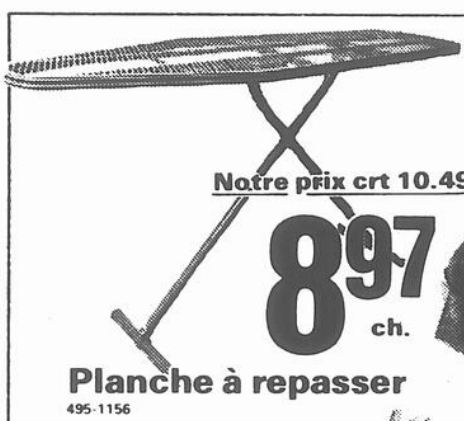

.97 ch.

Seau à peinture
499 1204

Notre prix crt .59 ch.

2/1.

VENEZ AU Restaurant Villageois

une tasse de café ne coûte que 25¢

25⁸⁸
ch.

A. Ponceuse 407-1174

13⁸⁸
ch.

B. Perceuse tout-usage

34⁸⁸
ch.

C. Scie circulaire

27⁸⁸
ch.

D. Scie sauteuse

Notre prix crt 10.49

8⁹⁷
ch.