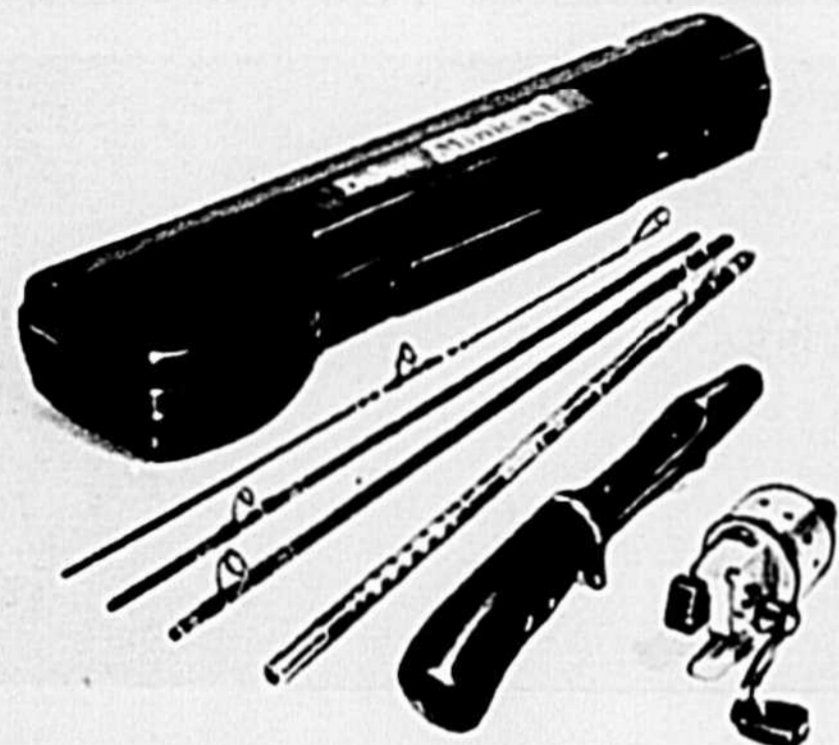

Ensemble léger/appât

Moulinet rapide Mini-cast Daiwa; canne verre creux 5 pces de 5 pi. Coffret plastique. 78-4640. Cour. $29.99

26⁹⁵