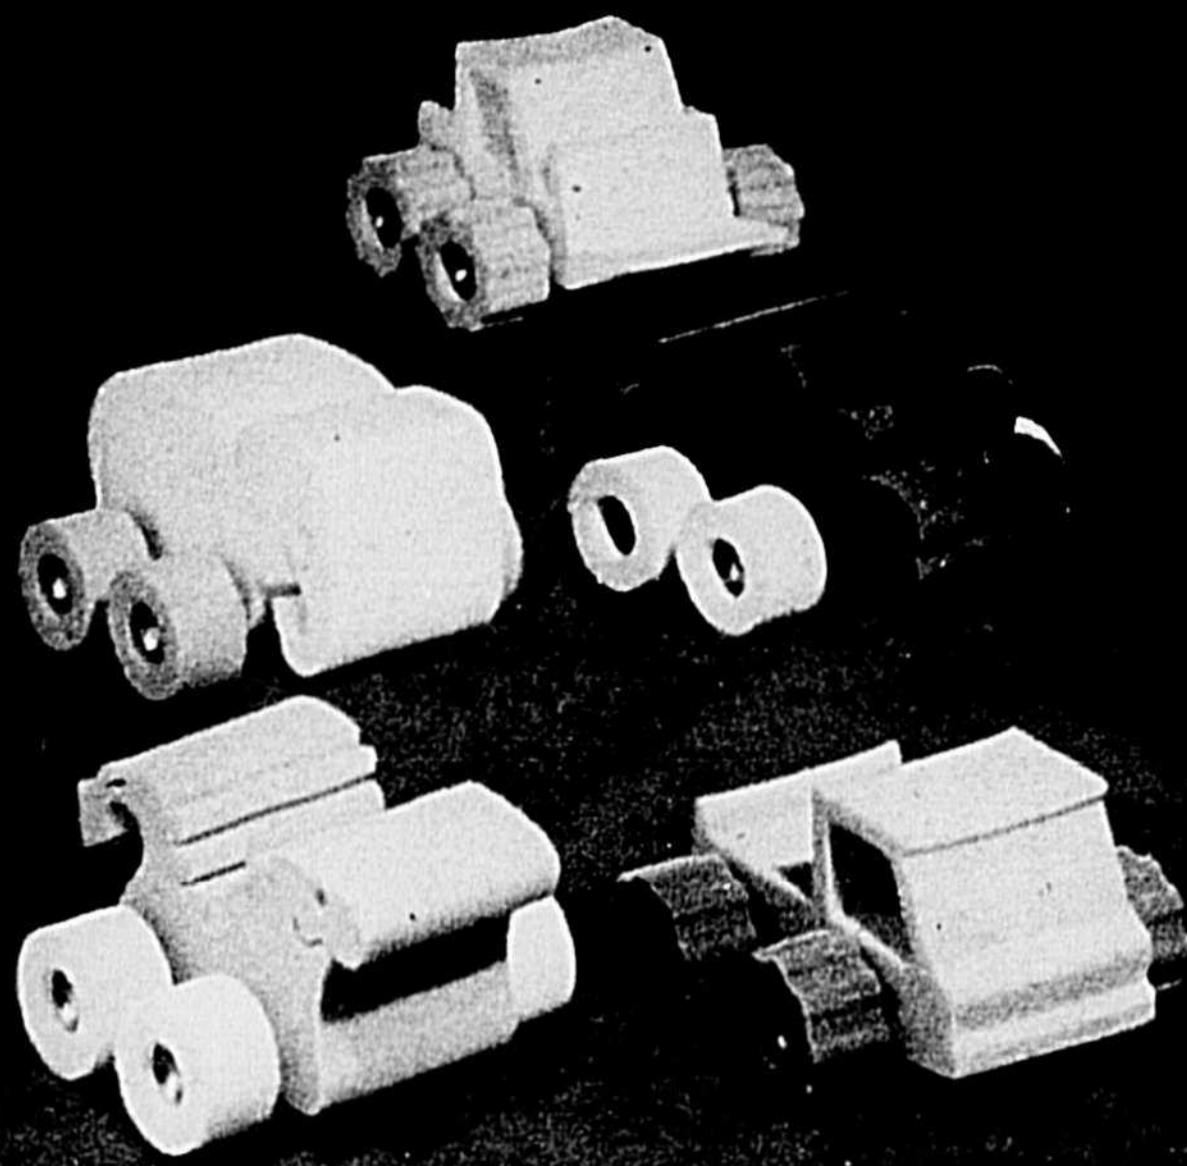

Un lot

Véhicules en plastique
avec capot amovible
pour protéger les moteurs et
les arrières. Les roues se
roulent pour bien saisir les
craieaux pour pousser de 3 à
5 ans. 99-2333

333