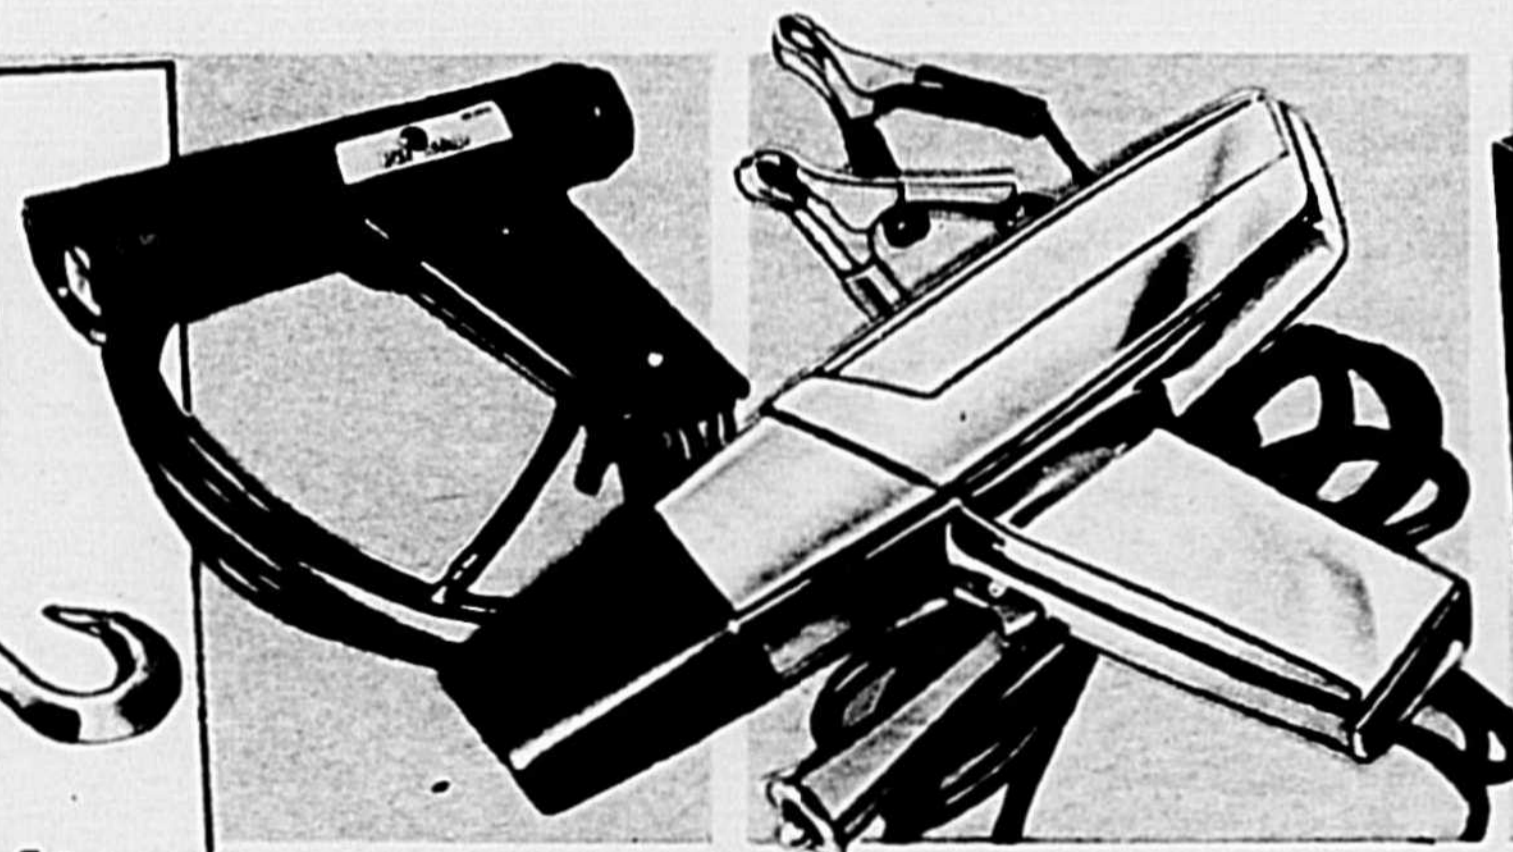

## 8<sup>99</sup>

Courant \$9.99

Câble de remorquage souple de 1/4" en acier à avion, d'une traction de 3000 lb. Avec grappins aux deux bouts. Facile à manier. 40-5925