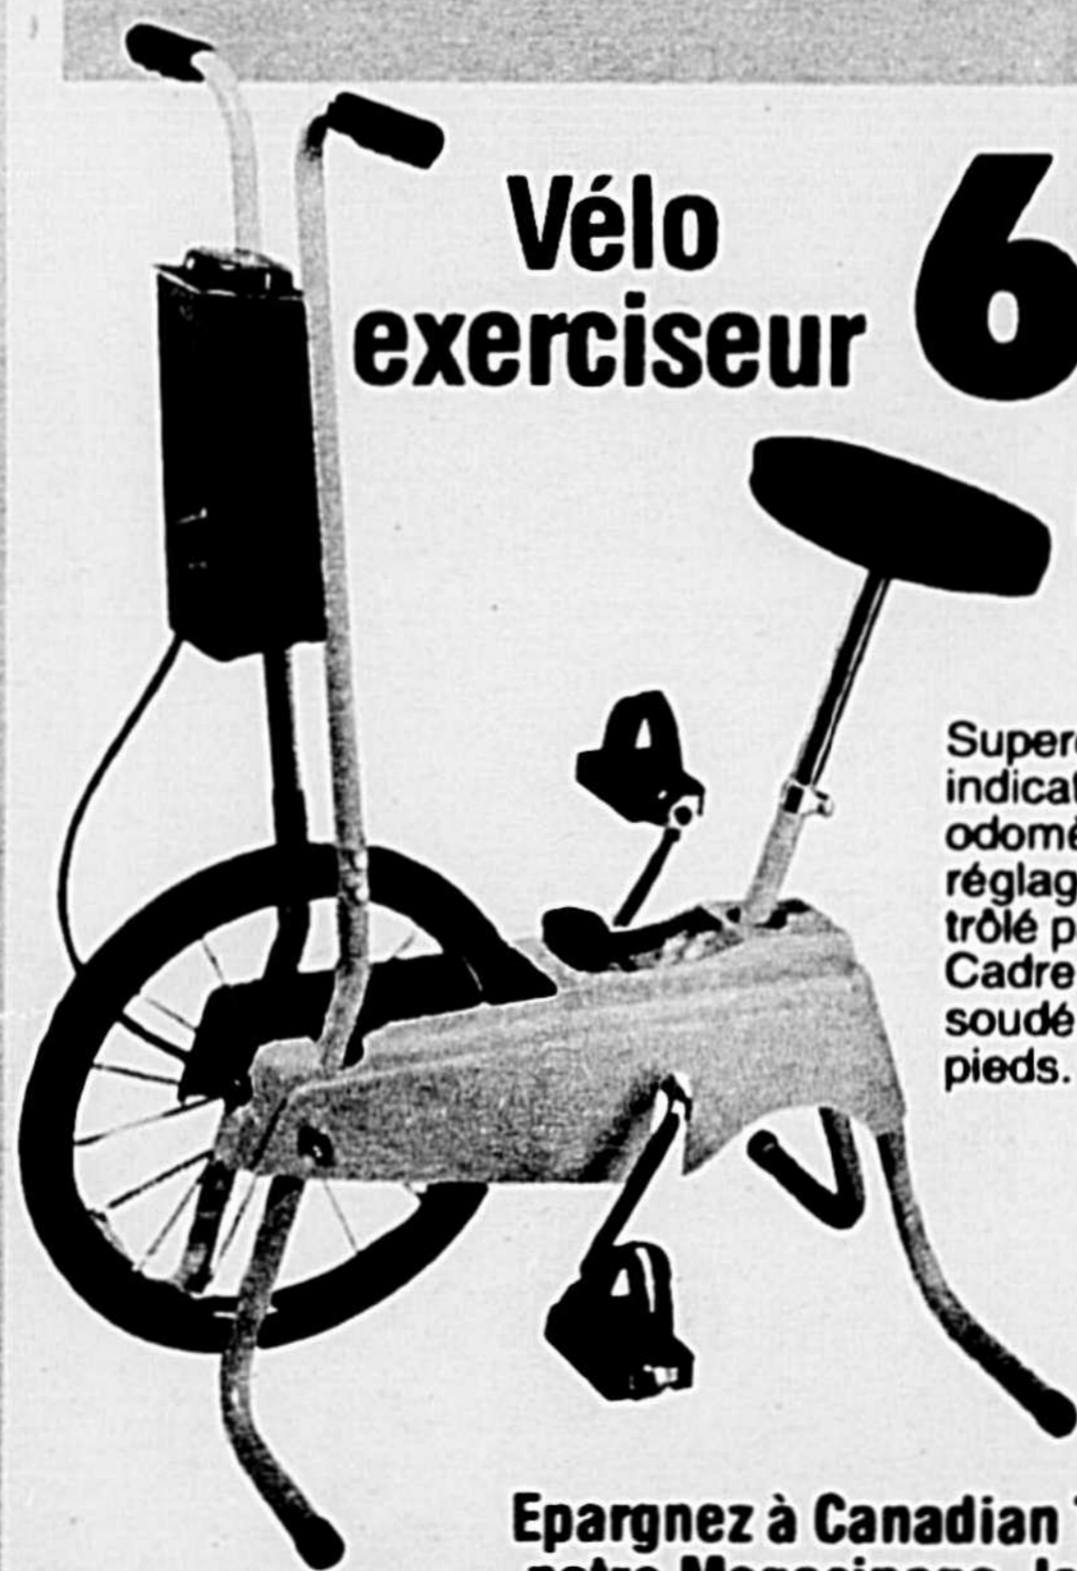

Vélo exerciseur 6995

Courant $79.95

Perdez des lb. en épargnant

Supercycle abaissé à indicateur de vitesse/odomètre, minuterie et réglage de tension contrôlé par frein à tambour. Cadre en tube d'acier soudé. Large selle, cale-pieds. 84-0119

Épargnez à Canadian Tire durant notre Magasinage-Joie de Noël