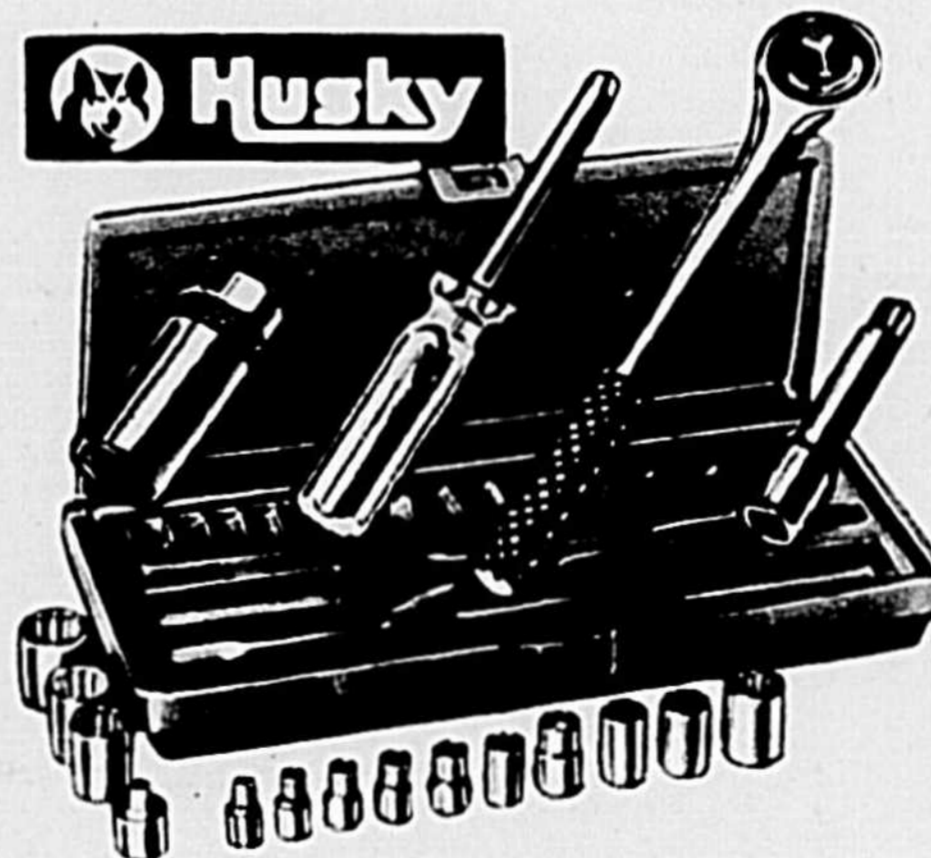

Douilles Husky

19 pces **2188**
Spécial

Ensemble standard ou métrique à prises 1/4 et 3/8". Manche à rochet réversible, tourne-douille, rallonge, réducteur et coffret en plastique. 99-1928, 99-2909