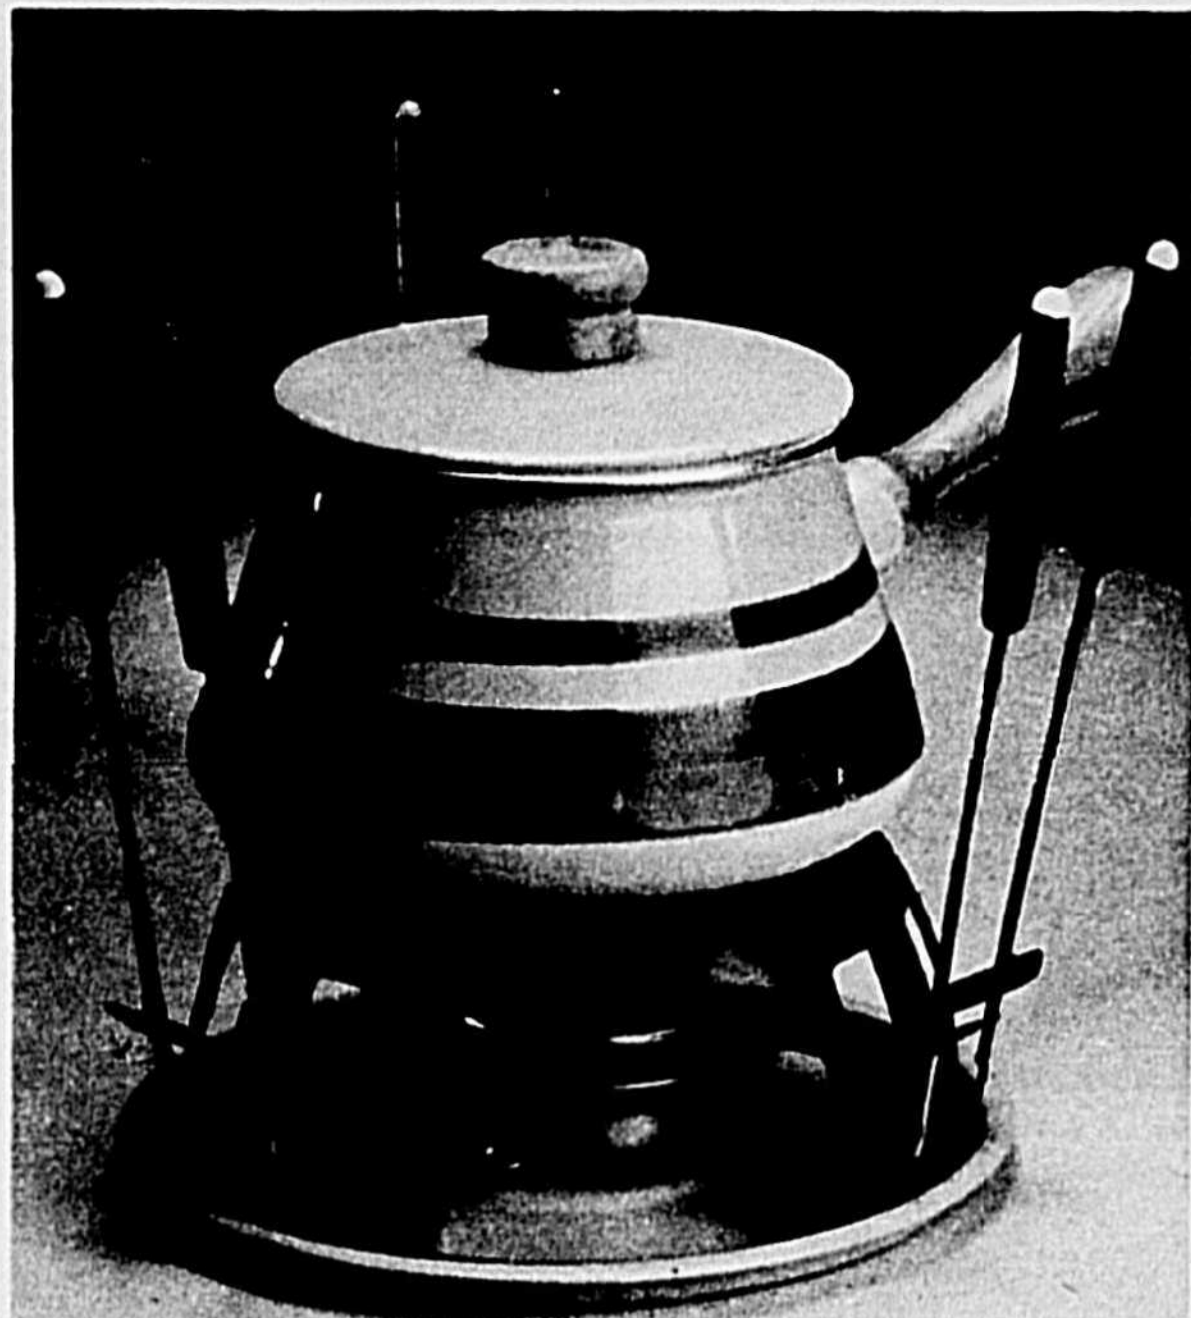

Ensemble à fondue

1488

Achat spécial

Pot à fondue de 2 pintes en acier inoxydable, réchaud à alcool, support, plat et 6 tasses à fondue. Pratique pour les réceptions de fin d'année. Bon appétit! 99-2768