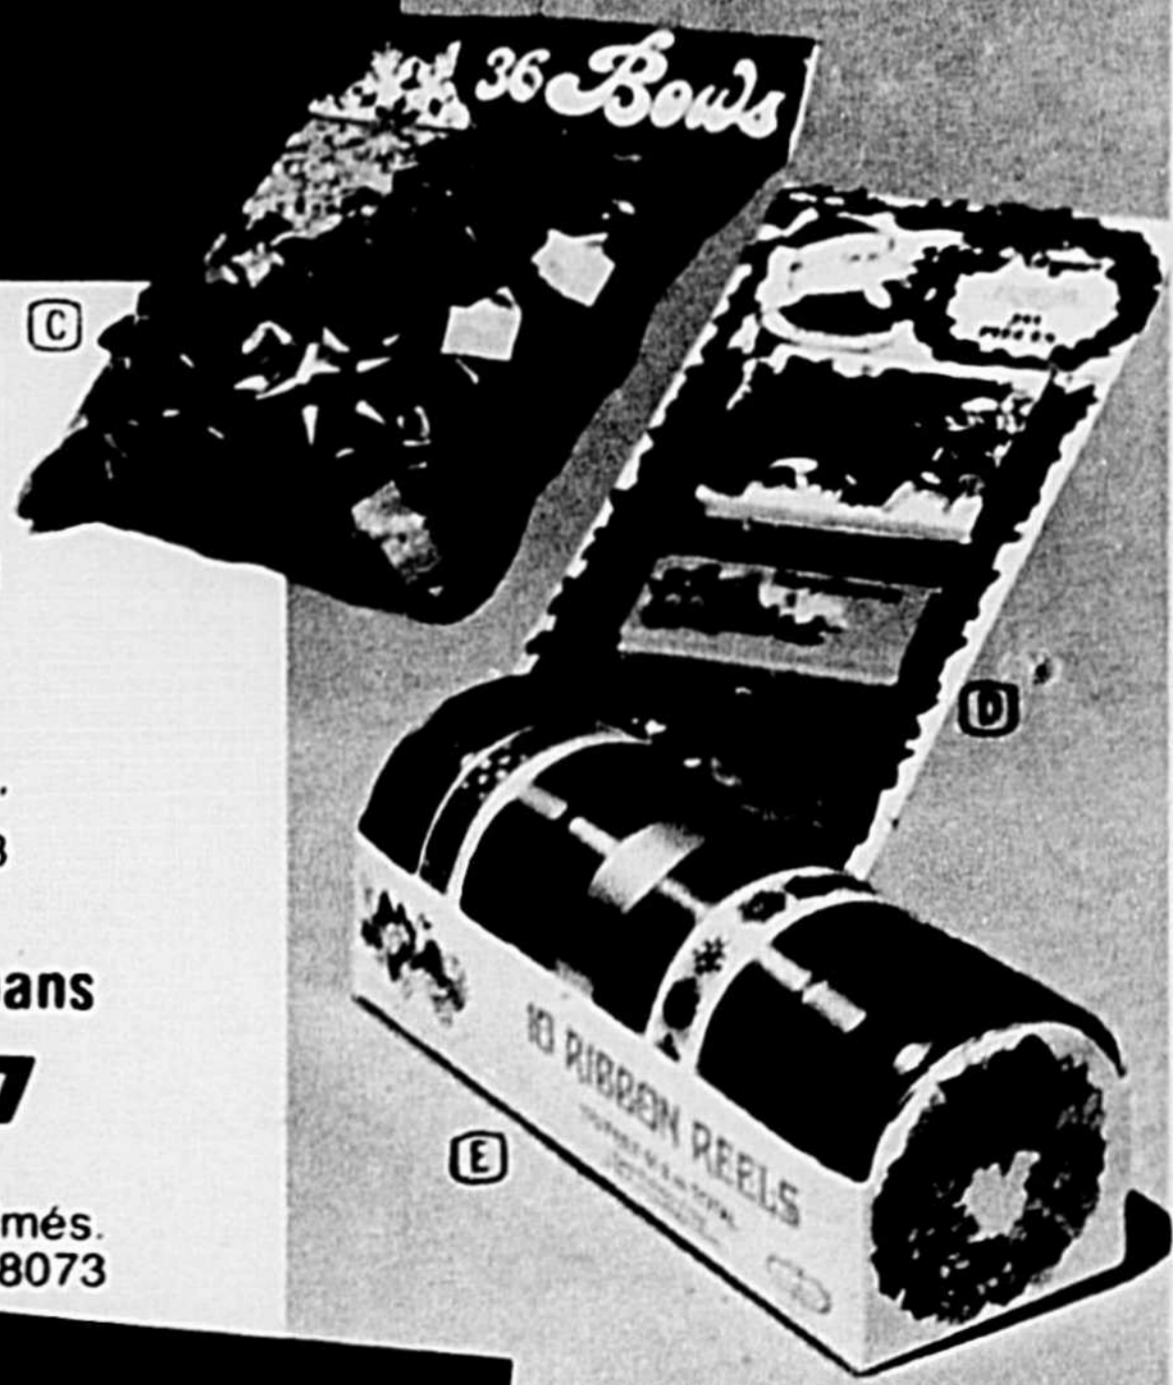

FlashCubes

3 cubes / 12 flashes
3 cubes / 12 éclairs

MagiCubes

3 cubes / 12 flashes
3 cubes / 12 éclairs

Saisissez ces bonnes occasions

Cubes éclair CGE 144

Pour appareil à cubes éclair courante. 3 cubes pour 12 éclairs. 52-3420. Cour. 1.87

Paq. de 3

MagiCubes CGE 188

Pour type X et autres appareils utilisant MagiCubes. 12 éclairs. 52-3421. Cour. 2.17

Paq. de 3

Flip Flash

188

Cour. $2.19

Pour appareils Teleinstamatic et autres type Flipflash. 8 éclairs individuels. A pois verts pour donner le signal. 52-3423

Gros rouleau 26 x 240"

179

chacun

Pour l'emballage de Noël

Un maximum pour votre argent... Du joli papier pour emballer les cadeaux, à motifs des fêtes variés. 26" large. 51-8032

Papier métallisé

Paquet de 4 rouleaux **279**

(A) Ch. rouleau 26" x 50". 2 de ton uni, 2 à motif. 51-8042

Papier d'emballage

Paquet de 3 rouleaux **188**

(B) Chaque rouleau 30" x 60" long. Motifs tons gais. 51-8068

Noeuds de Noël

Paquet de 36 **99c**

(C) A dos adhésif. Tons variés. 51-8038

Articles variés

255 pièces **88c**

(D) Cartes, étiquettes et sceaux. 51-8053

Rouleaux de rubans

Paquet de 10 **177**

(E) Tons unis, imprimés. Ch. 3/4" x 17". 51-8073

Sellotape décoratif

34c ch.

Distributeur pratique: 1/2 x 150" aux coloris scintillants variés. 99-2412

Pour évoquer les bons moments!

Albums de photos variés

...reliant les pages. Couvertures dures à motifs... Album idéal pour conserver les photos de famille... 99-0235

166 ch.

Pages de recharges pour album de photos

Jeu de **4 59c**

...dans albums ci-dessus. 99-1170. Achat spécial!