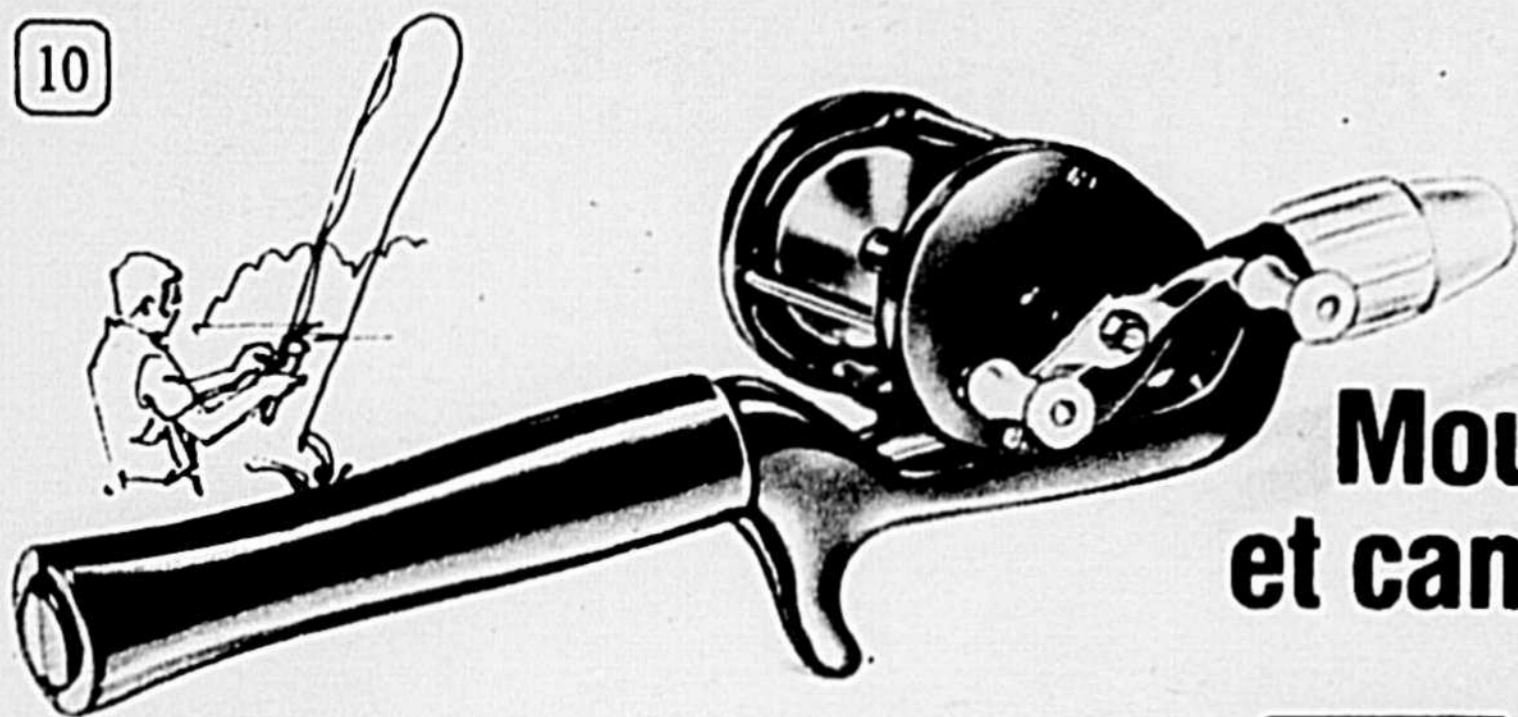

### Moulinet et canne Jr

Belle idée de cadeau pour le débutant. Moulinet de lancer appât, canne d'une pièce à poignée détachable, bobine rouge et blanche, ligne, hameçons et plombs. 78-5510

Ensemble de lancer léger comme ci-dessus à canne 2 pièces. 78-5520 **8<sup>49</sup>**