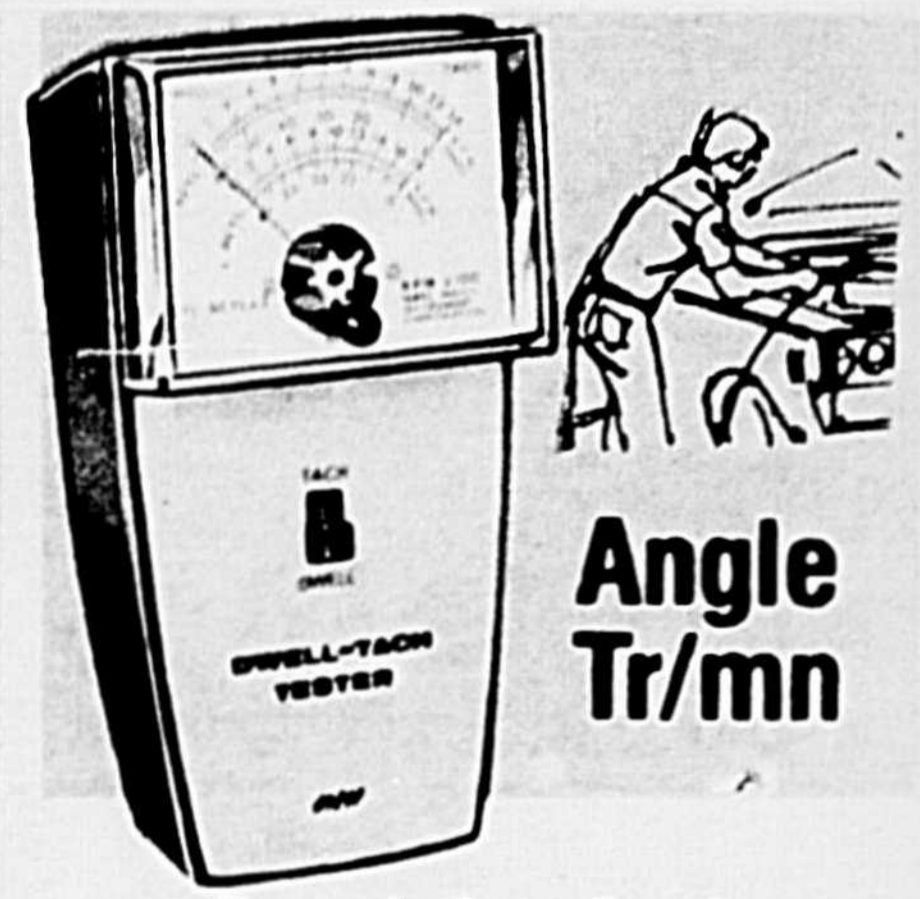

Angle Tr/mn

Pour 4, 6 ou 8 cyl.

21⁴⁹

Cour. $23.98

Mesure l'angle de saturation et déce les cylindres, soupapes et bougies faibles. Pour 6 ou 12 volts. 25-1039