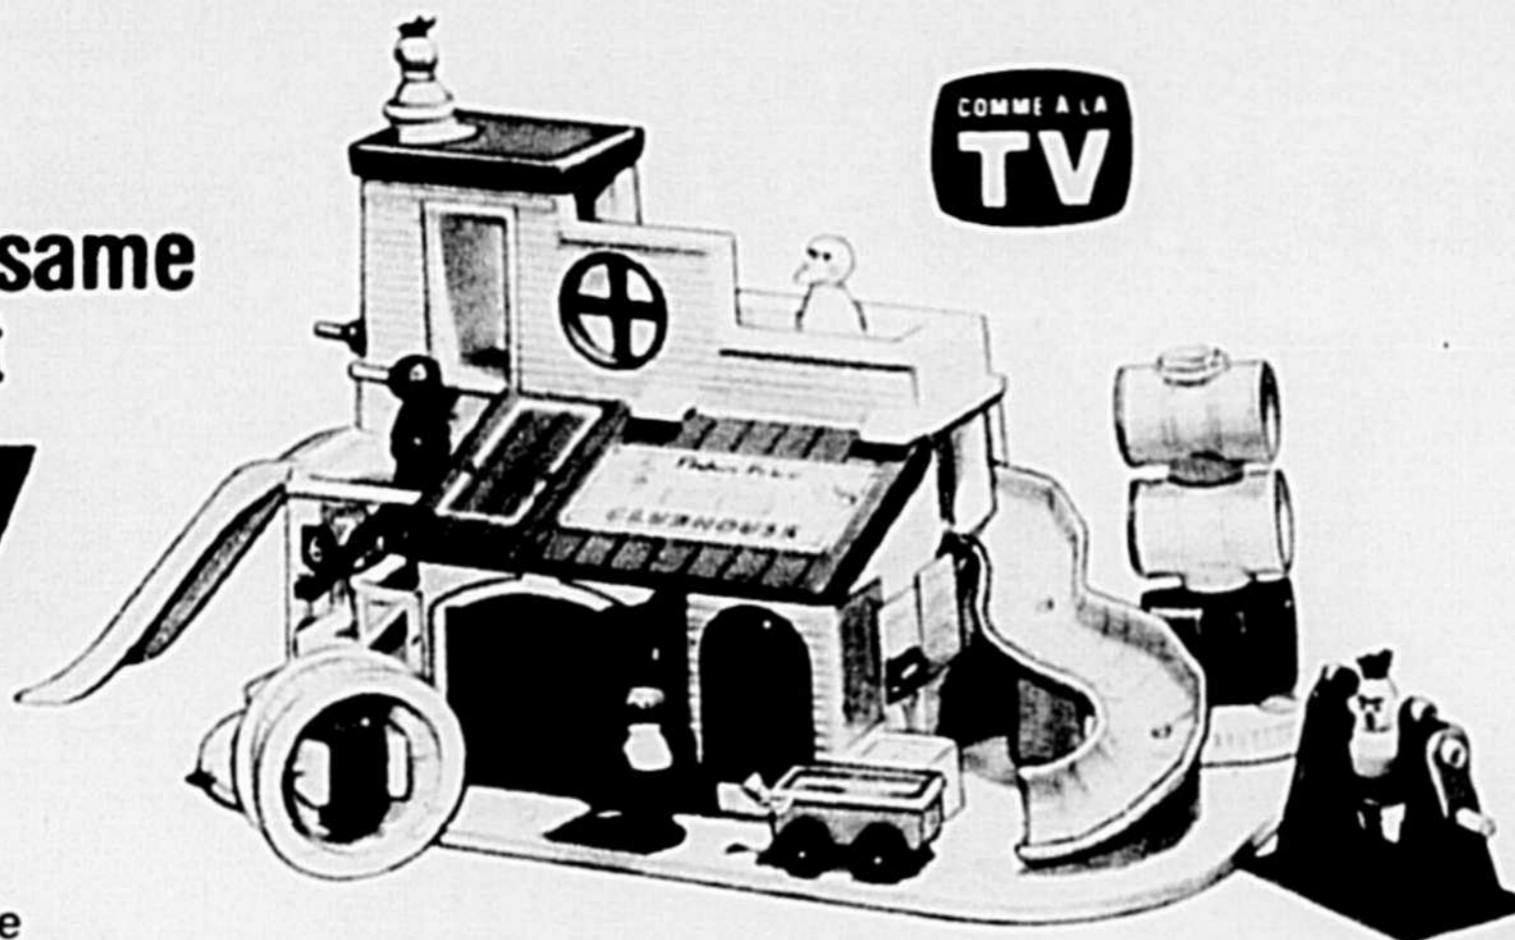

# 833

TV

Un jeu qui va prendre 5 minutes à apprendre et à maîtriser! Un défi à la portée de tous. Jeu pour joueurs de 7 ans et plus.

Plus de 34 jetons en plastique. Idéal pour toute la famille. 99-1804

Profitez-en avec votre CARTE CANADIAN TIRE

Joignez le **CERCLE** de Sesame Street

Un jeu Fisher-Price

**15<sup>97</sup>** Spécial

COMME À LA TV

6 personnages. Cercle en plastique, à porte arrière à tambour, tapis roulant à manivelle, trappe à sortie secrète, manège, voiture 2 places, glissoire et bien d'autres amusantes attractions! 99-2801