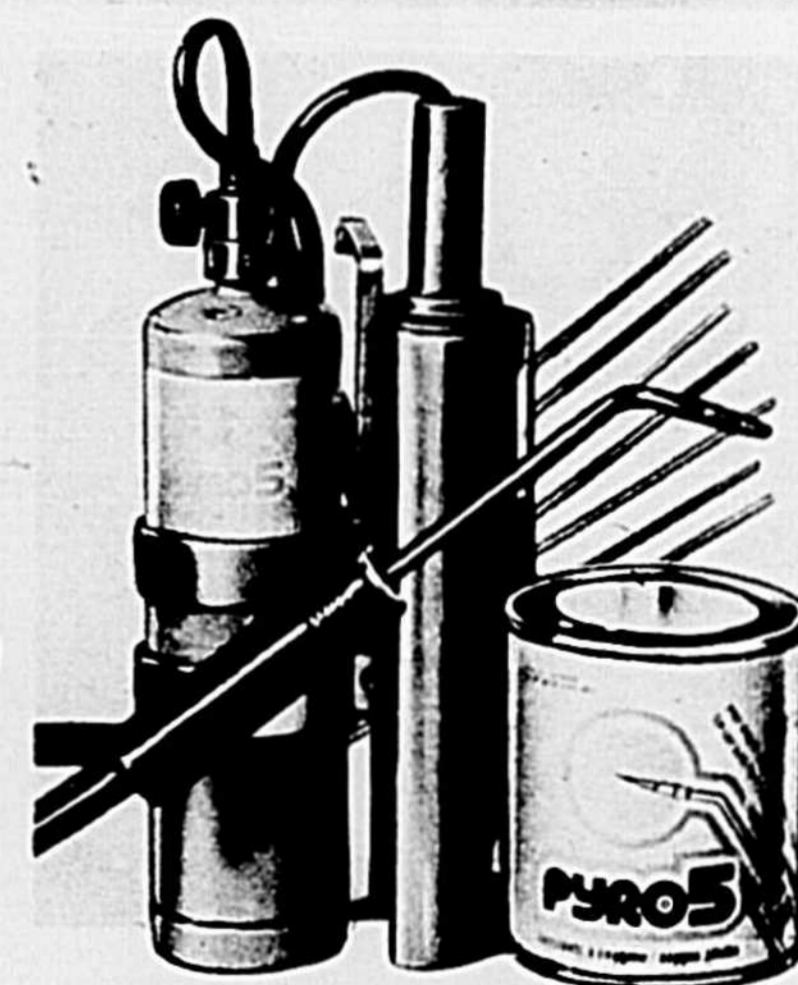

### Douilles Husky

19 pces **2188**  
Spécial

Ensemble standard ou métrique à prises 1/4 et 3/8". Manche à rochet réversible, tourne-douille, rallonge, réducteur et coffret en plastique. 99-1928, 99-2909