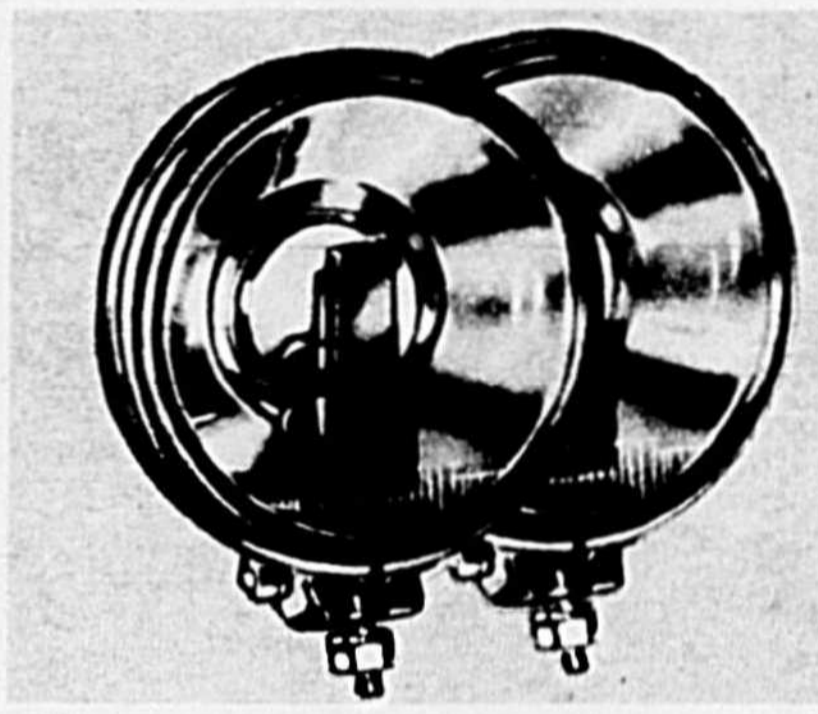

## 18<sup>95</sup>

Achat spécial ens.

Paire de chics phares carrés de 5 1/4" à boîtier chromé. Interrupteur double, lampe-témoin, fil. 99-2474