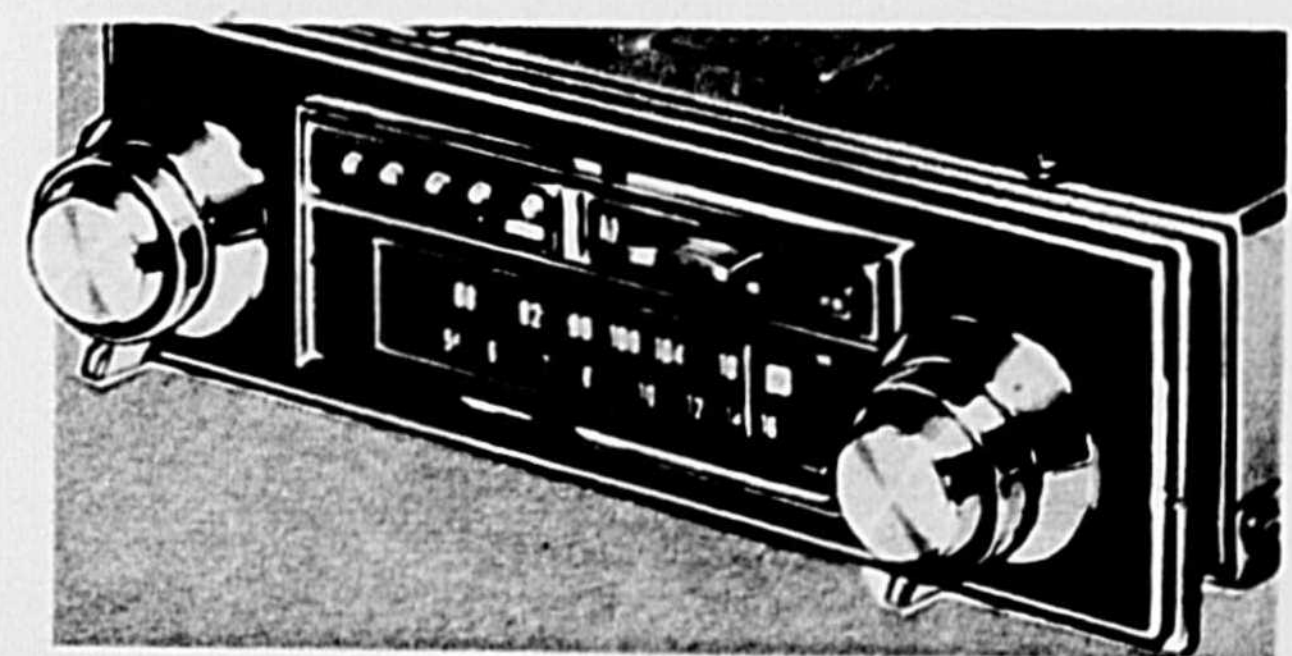

AM/FM, 8 pistes stéréo

Rabais $35.00
99⁹⁵ Cour. 134.95

Radio AM/FM et lecteur à 8 pistes. Commutateur local/longue distance, contrôle d'équilibre. Pour récents véhicules Ford, GM. 35-0258