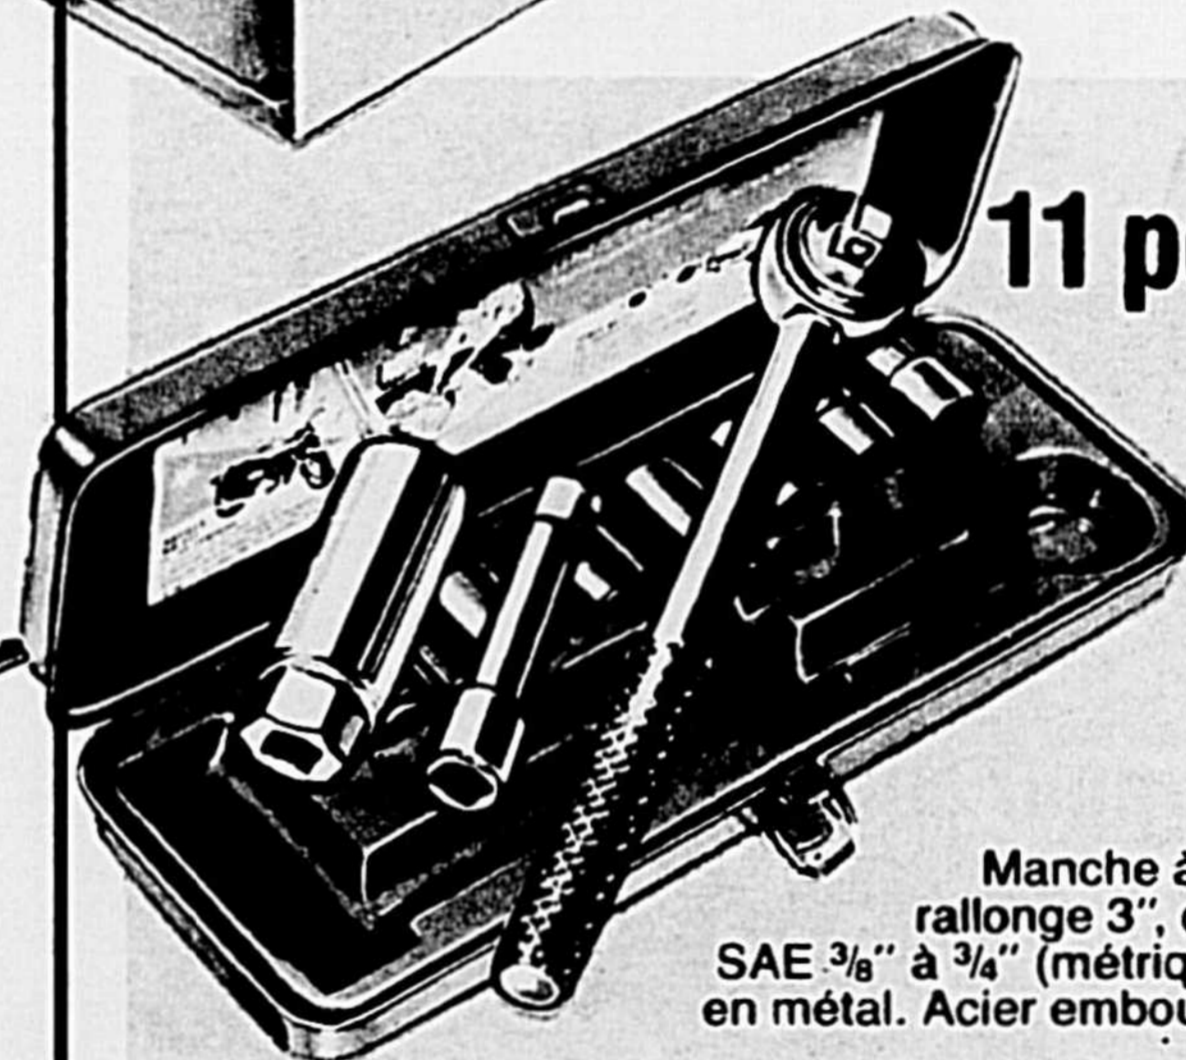

# Boîte à outils

Mastercraft économique, tout métal

**999**  
Achat spécial

Spacieuse, fait 20" de long, 7" de large et 8" de haut; charnière continue; fermoirs plaqués, oeil de cadenas, plateau amovible et poignée sur le dessus. Une belle idée de cadeau pour les bricoleurs. 99-2767