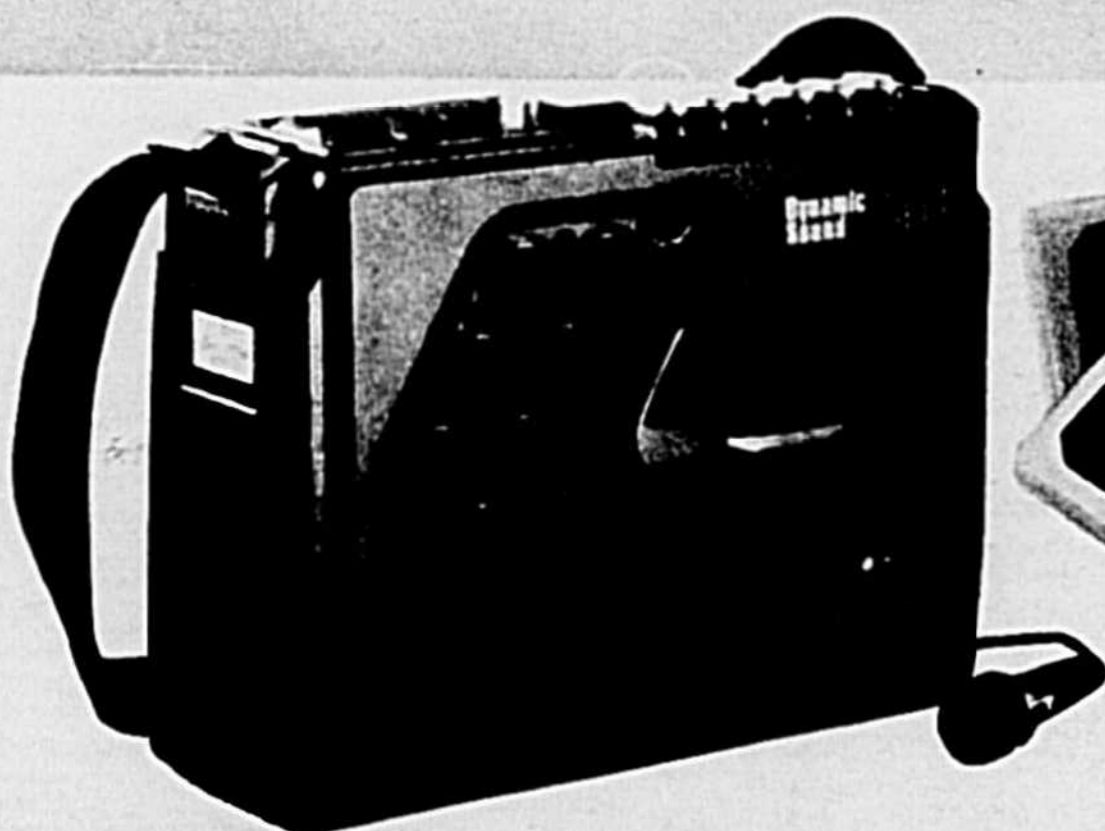

Radio-réveil Sanyo

Modèle à lecture directe. Réveil par pousoir pour musique ou sonnerie. Curseurs de bande et syntonisation. 44-2114

34⁹⁵ Cour. $39.99

Modèle à cassette

Magnétophone Sanyo à gros ht-parleur 6 1/2". Sert pour sonorisation. 2 micros. 44-1425

49⁸⁸ Cour. $69.88