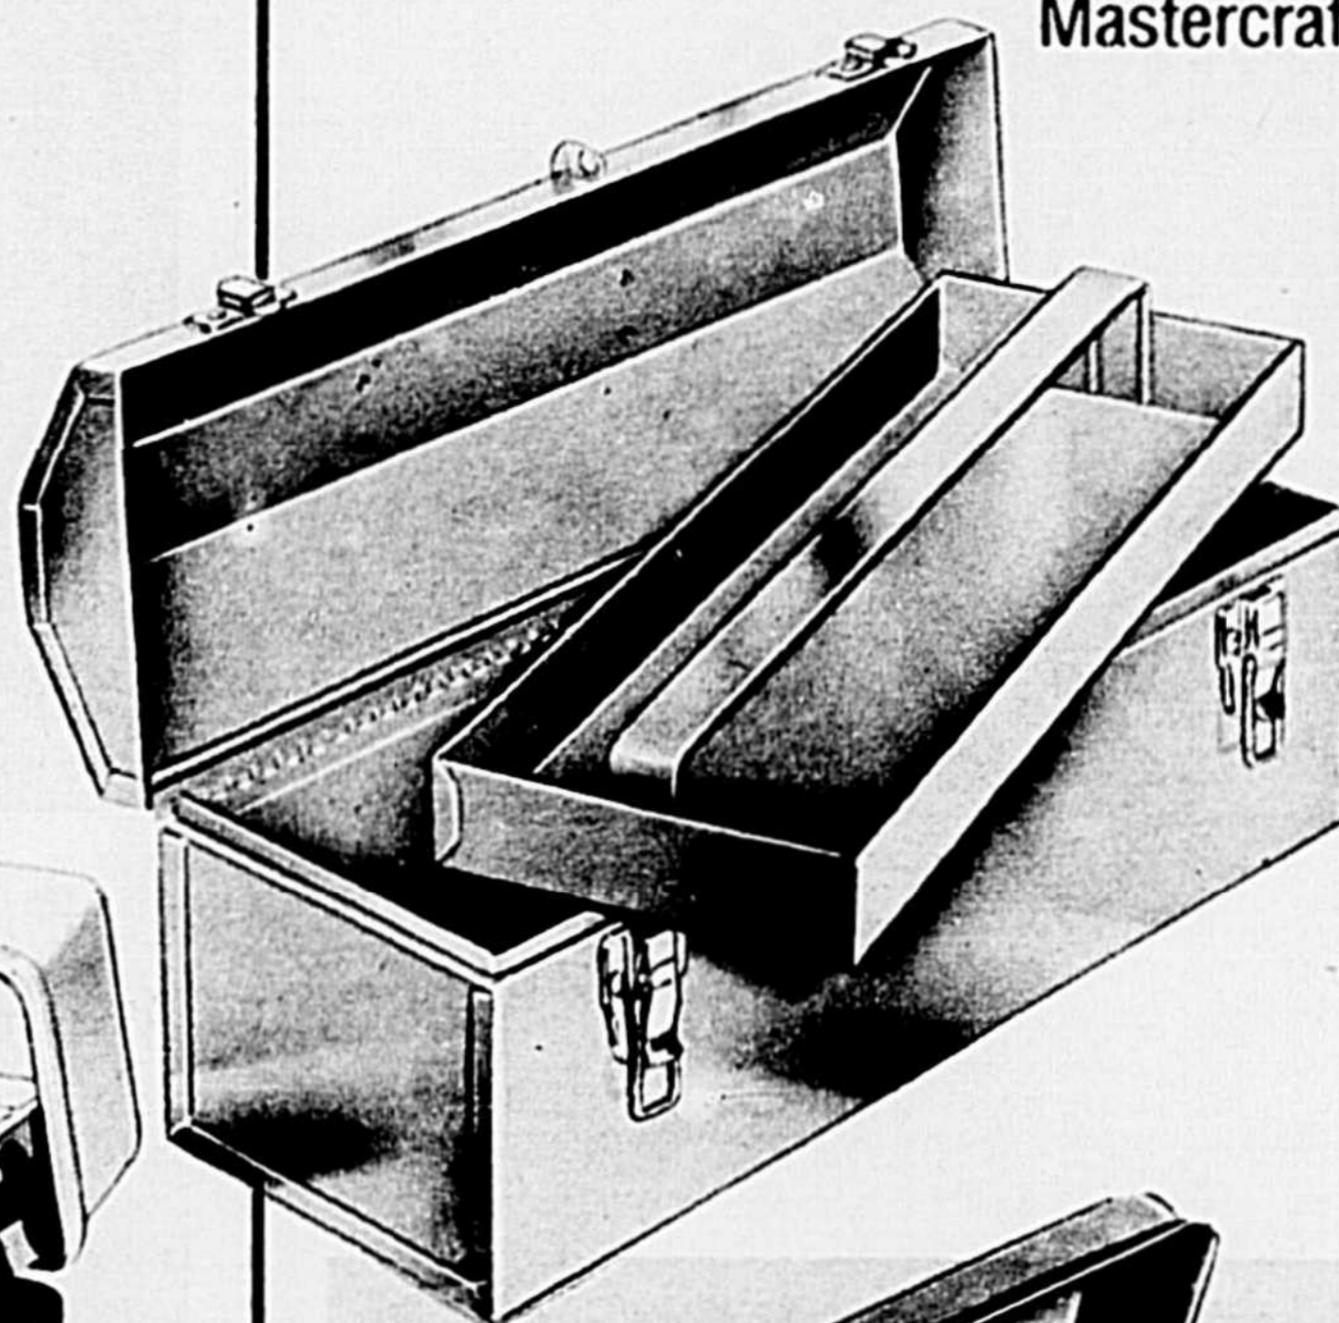

# Boîte à outils

Mastercraft économique, tout métal

**999**  
Achat spécial

Spacieuse, fait 20" de long, 7" de large et 8" de haut; charnière continue; fermoirs plaqués, oeil de cadenas, plateau amovible et poignée sur le dessus. Une belle idée de cadeau pour les bricoleurs. 99-2767