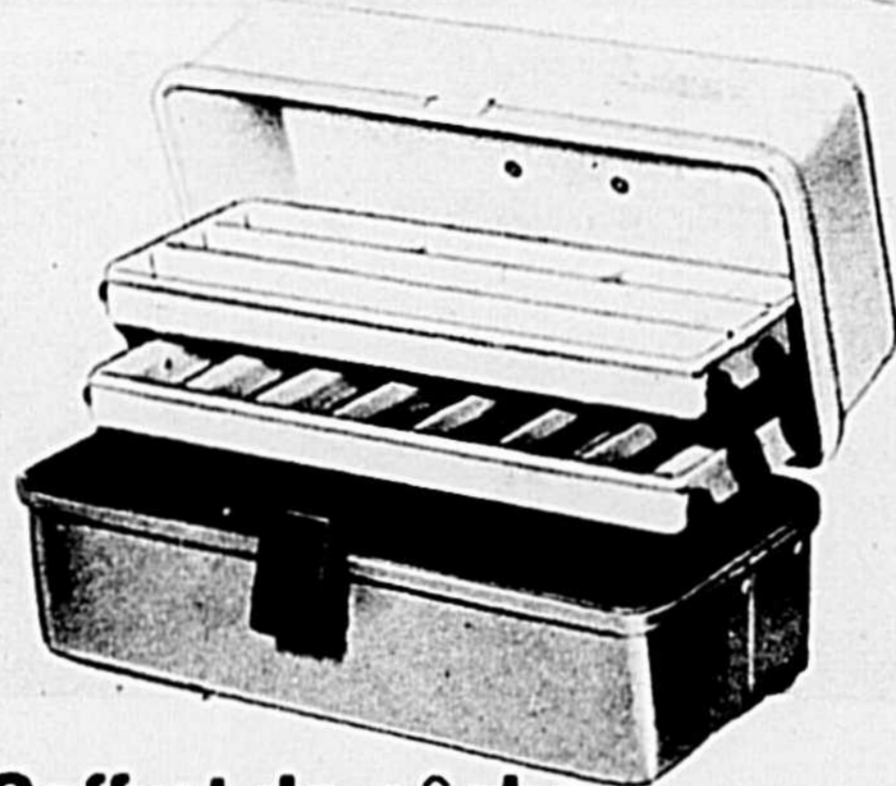

Coffret de pêche

Coffret Old Pal à 2 casiers à 15 cases. Solide fermoir de sûreté. Economisez! 78-2576. Cour. $6.95

5⁹⁹