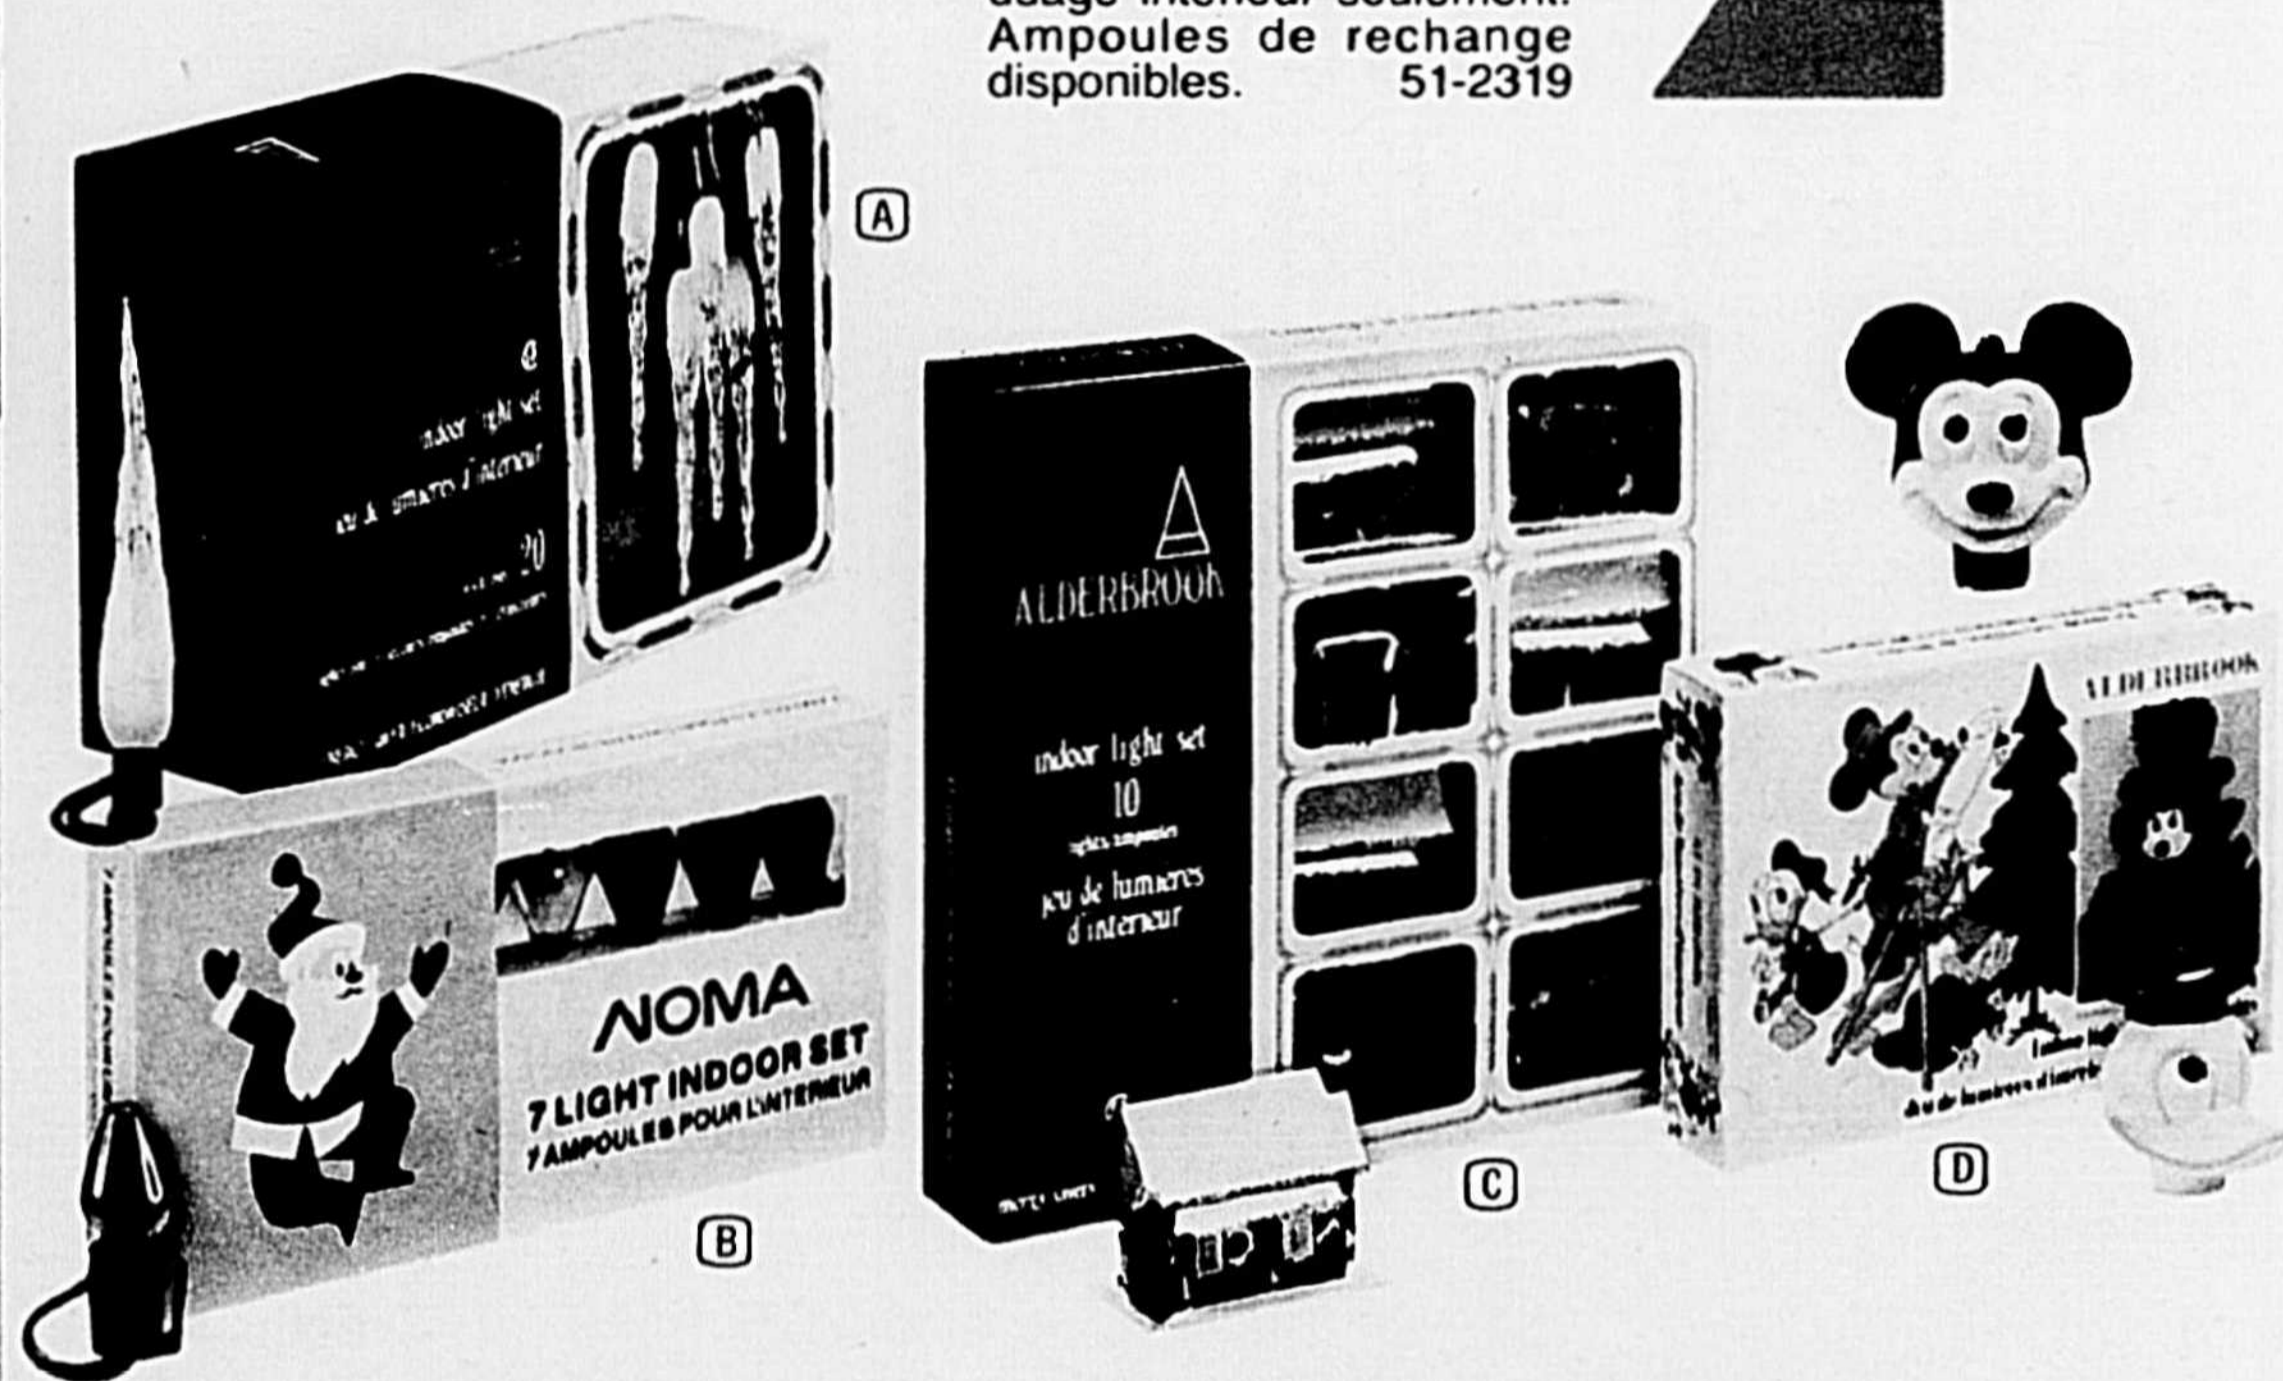

Un bel achat

Lumières colorées
réfléchies en cristaux de
neige. Ampoules à pous-
ser/tirer. 110/120 V; ap-
prouvées par ACNOR pour
usage intérieur seulement.
Ampoules de rechange
disponibles. 51-2319

259

20 lumières-glaçons

(A) Mini-ampoules à pousser, à réflecteurs en glaçons. 51-2341

349

7 lumières transparentes

(B) D'intérieur, pour égayer votre arbre. Douilles à pinces. 51-2318

189

Village 10 lumières

(C) 9 maisonnettes et une église aux fenêtres éclairées. 51-2351

566

10 lumières d'intérieur

(D) Figurines du canard Donald ou de Mickey. Quantités limitées. 51-2354X

599

Rallonge d'extérieur

Pour éclairage de Noël ou de patio. Fil 2/16, 13 ampères, 125 volts; approuvée par ACNOR. 52-2423. Courant $1.59

133
9 pieds
de long

15 pieds. **169**
Cour. $1.99

25 pieds. **259**
Cour. $2.99