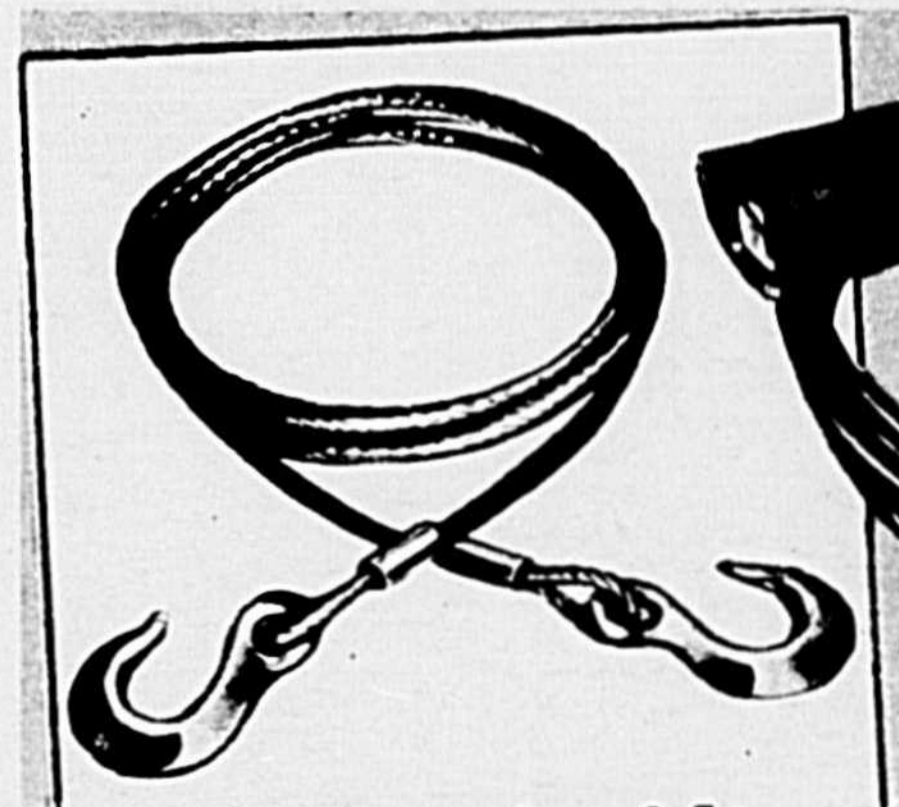

8⁹⁹

Courant $9.99

Câble de remorquage souple de 1/4" en acier à avion, d'une traction de 3000 lb. Avec grappins aux deux bouts. Facile à manier. 40-5925