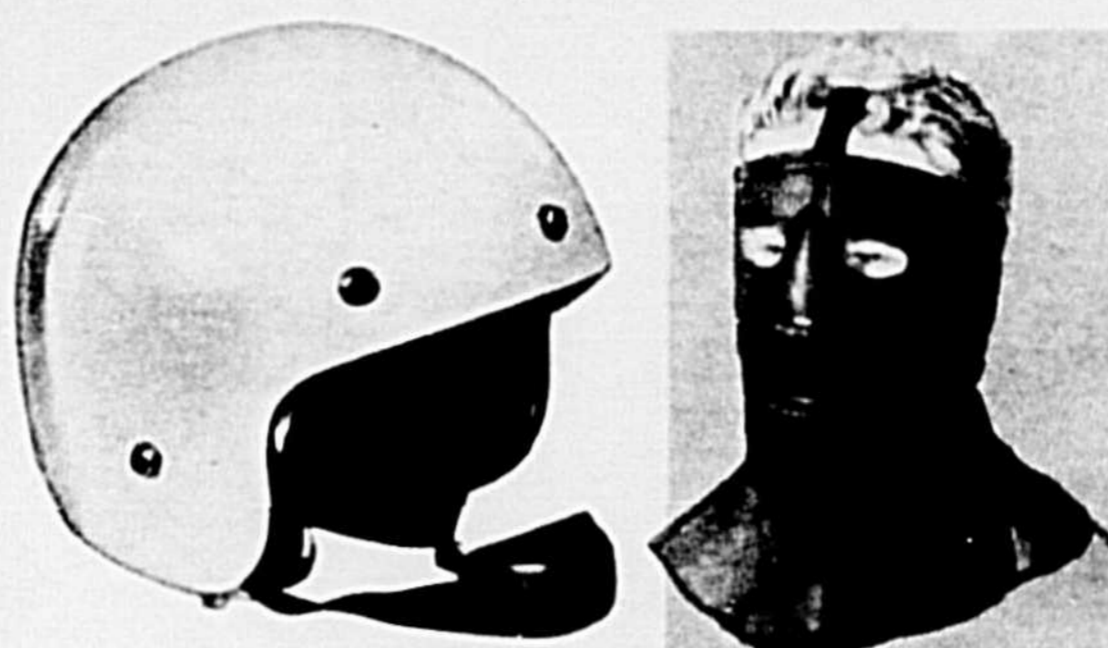

## Raquettes en bois dur

12 x 42" Cour. **18<sup>85</sup>**  
\$22.95

14 x 48" Cour. **22<sup>95</sup>**  
\$26.95

Cadre bois dur, fait main; cordage en boyau. La raquette est un sport d'hiver sain, de plein air, de plus en plus populaire avec toute la famille. Pourquoi pas pour vous? 87-3052X