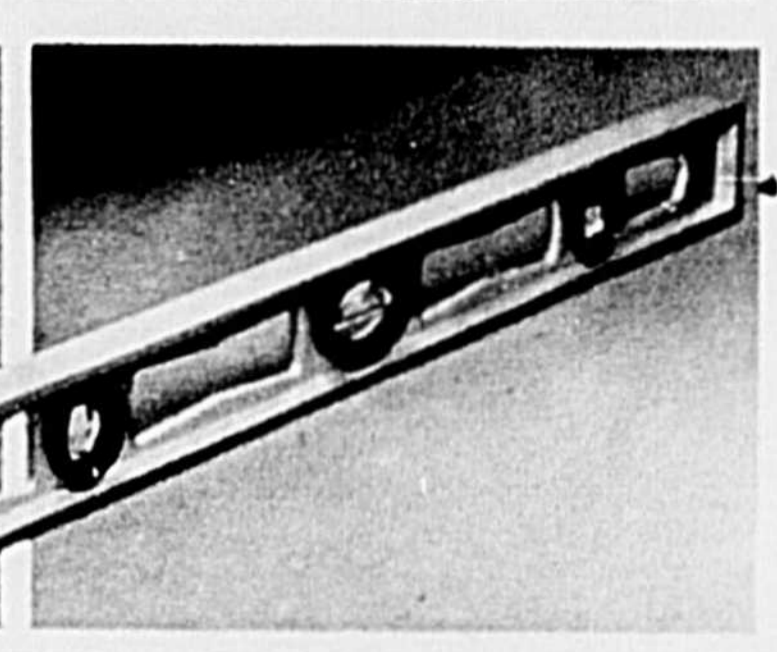

Niveau de 24"

Polycast. 2 vues vert., 1 horiz. Léger, ne marque pas. 57-5353

599