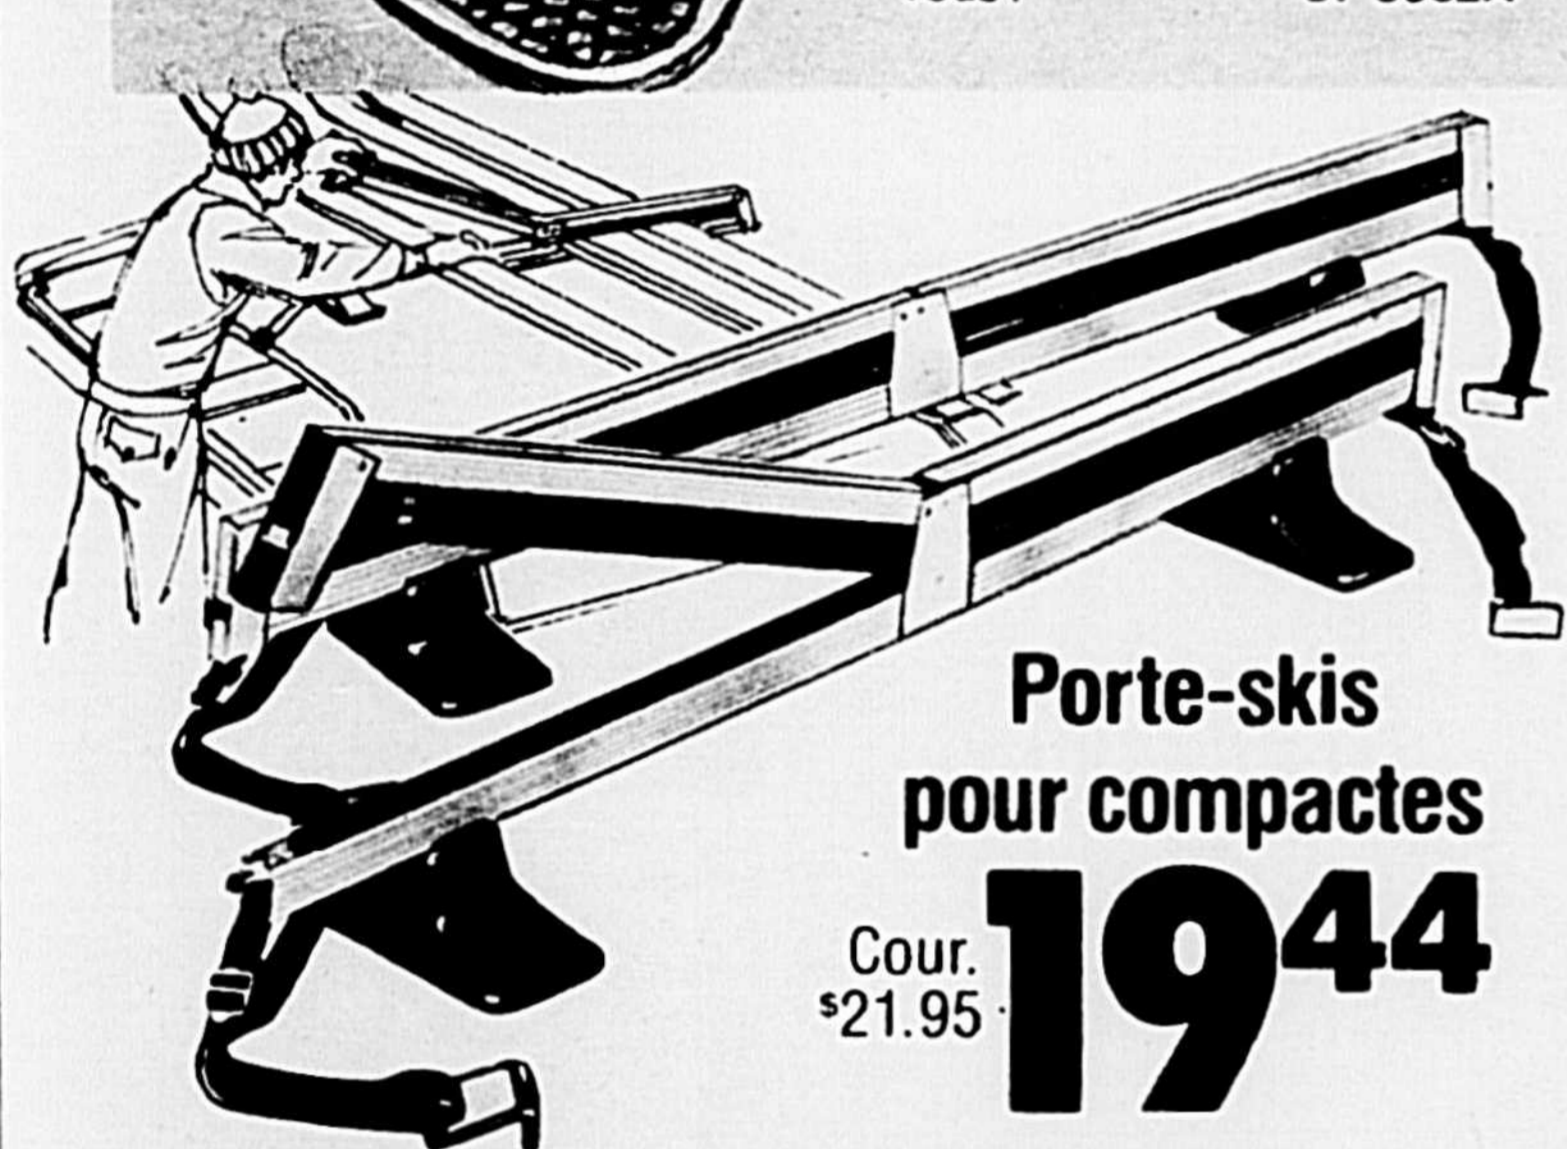

Porte-skis pour compactes **19⁴⁴**
Cour. $21.95

Pour autos compactes avec ou sans gouttière. Bâti en aluminium qu'on peut verrouiller. Pour 5 paires de skis. 82-0227