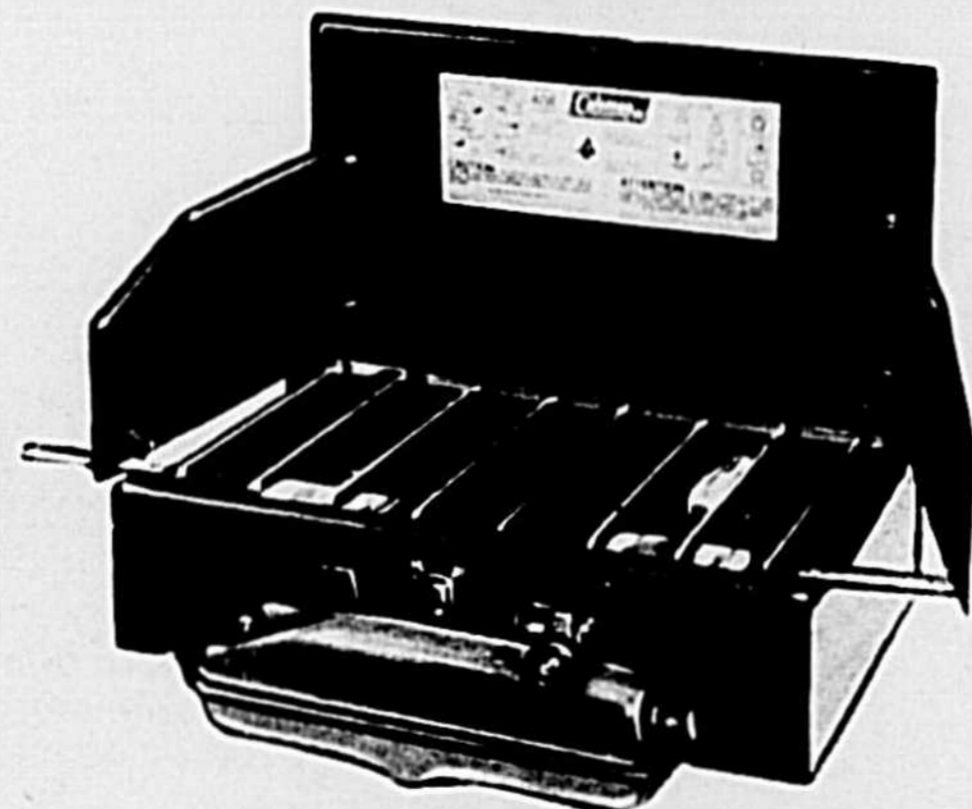

Réchaud Tourist 421

27⁷⁷

A 2 feux d'allumage immédiat. 160 po. ca. de surface de cuisson. Un solide réchaud très fiable en acier, avec grille en acier. 76-2042