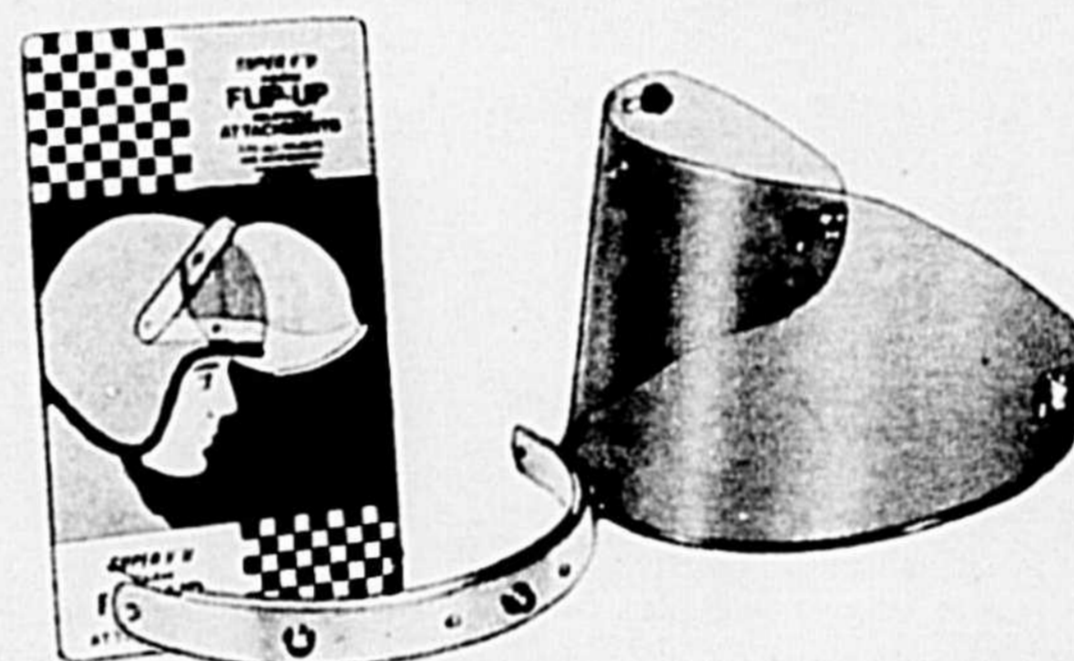

Releveur **4¹⁹**
Se fixe au casque et au protège-visage pour le relever. 87-4009

Protège-visage **2²⁹**
Bleu ou fumé. Pour la plupart des casques. 87-4001X

Même, incolore. 87-4000. Cour. **$2.29** 1.89