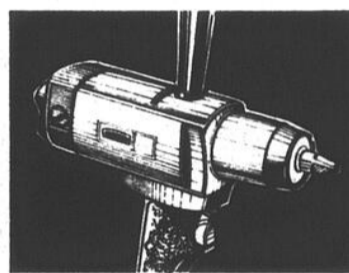

99⁹⁸

944-438

outil à chocs $\frac{1}{2}$ cv réversible