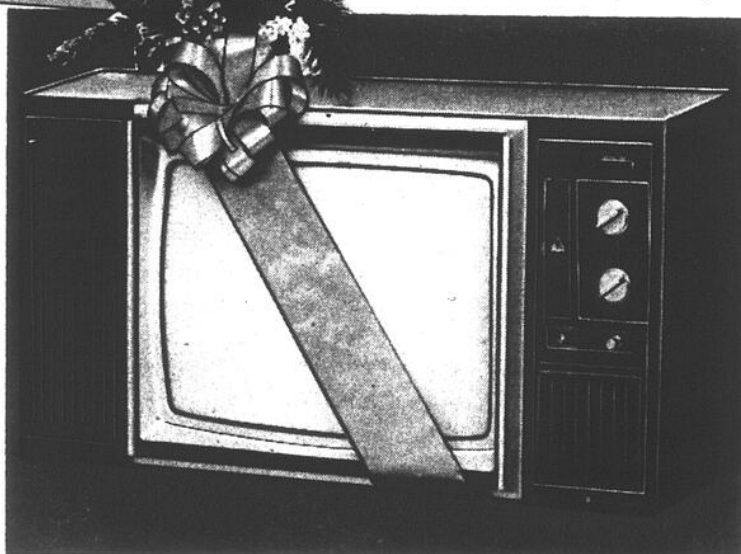

Prix Simpsons
699⁹⁹

586-462
télé-couleur 20" "Quasar"

- C. Fameux modèle avec nouveau système de son "Audio Spectrum Sound" exclusif et 3 haut-parleurs vous assurant une réception riche et fidèle.
2. Châssis "Mini-Maintenance" 100% transistorisé
   - "Super module" remplaçable
   - Tube-image en ligne tri-potentiel auto-convergent.
   - Système de contrôle de couleur "Dyna-color"; contrôle de l'image.
   - Syntonisation automatique de précision; filtre anti-éblouissement
   - Coffret plastique résistant similinoyer. Antenne amovible à deux tiges.
   - Environ 18 1/2" (47 cm) x 30 1/4" (78 cm) x 18 1/2" (47 cm).
     Modèle WT5982PW
   - Base genre piedestal spéciale pour ce modèle seulement. No 4660... 49.95 de plus.

hautes fréquences

basses fréquences

fréquences moyennes

Simpsons

Les cadeaux les plus recherchés pour le foyer

en Ville, les Galeries d'Anjou
Fairview, le Carrefour Laval

**COMPOSEZ 842-7221
jour ou nuit**

Rayon 770, au cinquième. Aussi à Fairview, aux Galeries d'Anjou et au Carrefour Laval.