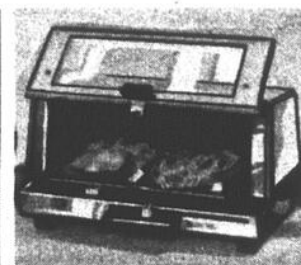

Prix
Simpsons **44⁹⁷**

654-450
four / grille-pain "Can. General Electric"