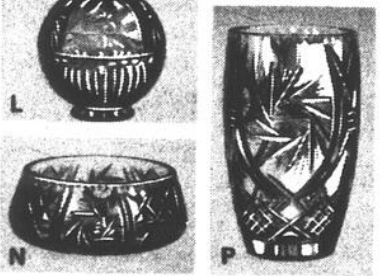

Superbe sélection de services à dîner

525-426

étincelants accessoires en cristal au plomb

Cristal au plomb "Pioneer" Prix Simpsons

- A. Crémier et sucrier ..... 12.73 ens.
- B. Plateau ovale ..... 5.98 ch.
- C. Bougeoirs 6 1/2" ..... 21.73 pai.
- D. Bougeoirs 3" ..... 10.99 pai.
- E. Ravier 10" ..... 14.23 ch.
- F. Carafe ..... 21.73 ch.
- G. Cendrier ..... 13.48 ch.
- H. Pichet ..... 17.98 ch.
- J. Bonbonnière couverte. 14.99 ch.
- K. Beurrier ..... 10.99 ch.
- L. Bonbonnière ..... 19.99 ch.
- M. Bonbonnière ..... 14.99 ch.
- N. Bol plat ..... 29.99 ch.
- P. Vase 10" ..... 28.99 ch.
- Q. Assiette à gâteau sur pied 29.99 ch.

En vente jusqu'à épuisement du stock.

Rayon 757, au cinquième.
Aussi à Fairview, aux Galeries d'Anjou
et au Carrefour Laval.

Venez en personne,
écrivez... ou composez 842-7221
jour et nuit

Simpsons