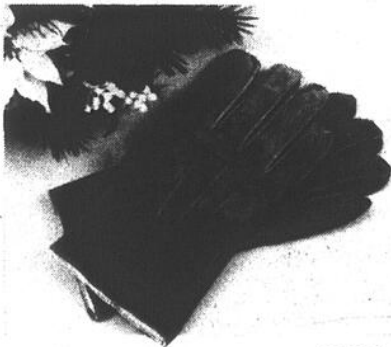

Prix Simpsons **13⁹⁹**

865-400

peignoir pour lui

- Soyeux modèle imprimé aspect brocart; envers molletonné • Confectionné en attrayant tissu 57% coton / 43% rayonne
- Classique modèle enveloppant avec col genre châle, ceinture nouée
- Brun, bleu ou vin. P.M.G.TG.

866-401

Prix Simpsons

4⁹⁹

gants cuir doublés

- Cadeau qu'il saura apprécier; profitez du très bas prix Simpsons!
- Ravissant modèle fourreau en robuste cuir de bouvillon dédoublé
- Chaud doublure acrylique, coutures surpiquées
- Brun cognac. P.M.G.TG.

Rayon 789, au sous-sol. Aussi à Fairview, aux Galeries d'Anjou et au Carrefour Laval.

Simpsons

Les cadeaux les plus recherchés pour l'hôtesse

pour elle et lui et toute la famille

8 pages de merveilleuses idées-cadeaux
aux 4 magasins Simpsons

• En ville • Fairview • Les Galeries d'Anjou • Le Carrefour Laval

Prix Simpsons

9⁹⁹

314-402

superbes chemises "Hunt Club"

exclusives à Simpsons

- Cette année, offrez des chemises de marque réputée... "Hunt Club"!
- Modèles de confection canadienne, exclusifs à Simpsons, qui plairont à tous.
- Tissus polyester/coton sans repassage et d'excellente qualité.
- Col indéformable, poignets un bouton.
- Blanc sur blanc ou rayures tissées en bleu ou brun sur blanc.
- Commandez dès maintenant pour tous les messieurs de votre famille

	14½	15	15½	16	16½
32	x	x	x	x	-
33	x	x	x	x	x
34	-	x	x	x	x
35	-	-	x	x	-

cravates dernière mode

Complétez le cadeau avec une cravate en soyeux polyester provenant d'un manufacturier canadien. Motifs à rayure, imprimé fantaisie ou sobre dans des tons de marine, bleu, brun, beige, vin, vert ou noir.

Prix Simpsons **3⁹⁹**

Commandes acceptées sur coloris seulement.

Prix Simpsons

37⁹⁹

325-403

pull en cachemire