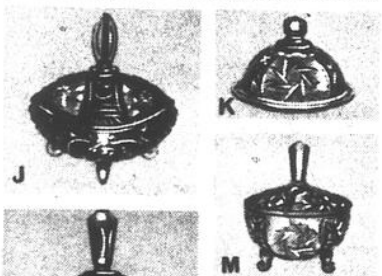

Superbe sélection de services à dîner

525-426

étincelants accessoires en cristal au plomb

Cristal au plomb "Pioneer" Prix Simpsons

- A. Crémier et sucrier ..... 12.73 ens.
- B. Plateau ovale ..... 5.98 ch.
- C. Bougeoirs 6 1/2" ..... 21.73 pai.
- D. Bougeoirs 3" ..... 10.99 pai.
- E. Ravier 10" ..... 14.23 ch.
- F. Carafe ..... 21.73 ch.
- G. Cendrier ..... 13.48 ch.
- H. Pichet ..... 17.98 ch.
- J. Bonbonnière couverte. 14.99 ch.
- K. Beurrier ..... 10.99 ch.
- L. Bonbonnière ..... 19.99 ch.
- M. Bonbonnière ..... 14.99 ch.
- N. Bol plat ..... 29.99 ch.
- P. Vase 10" ..... 28.99 ch.
- Q. Assiette à gâteau sur pied 29.99 ch.

En vente jusqu'à épuisement du stock.

Rayon 757, au cinquième.
Aussi à Fairview, aux Galeries d'Anjou
et au Carrefour Laval.

Venez en personne,
écrivez... ou composez 842-7221
jour et nuit

Simpsons