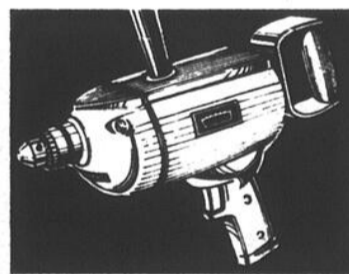

79⁹⁸

944-441

perceuse réversible avec moteur $\frac{3}{4}$ cv

Perceuse avec moteurs développant $\frac{3}{4}$ cv maximum pour une vitesse sans charge de 575 tours à la minute. Roulements à billes et roulements. Interrupteur à bascule, poignée amovible sur le dessus. Poignée réglable 4 positions. Modèle 22006.