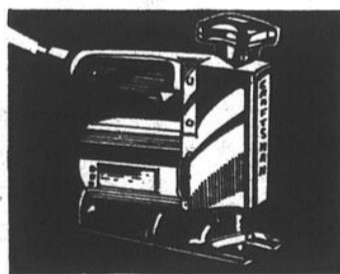

39⁹⁸

944-440

scie à guichet à isolant double

Modèle à vitesse variable développant puissance de $\frac{1}{4}$ h.p. Vitesse variable de 0-3200 courses à la minute. Roulements à billes et coussinets. Un outil pratique qu'il saura apprécier. Modèle 23289.