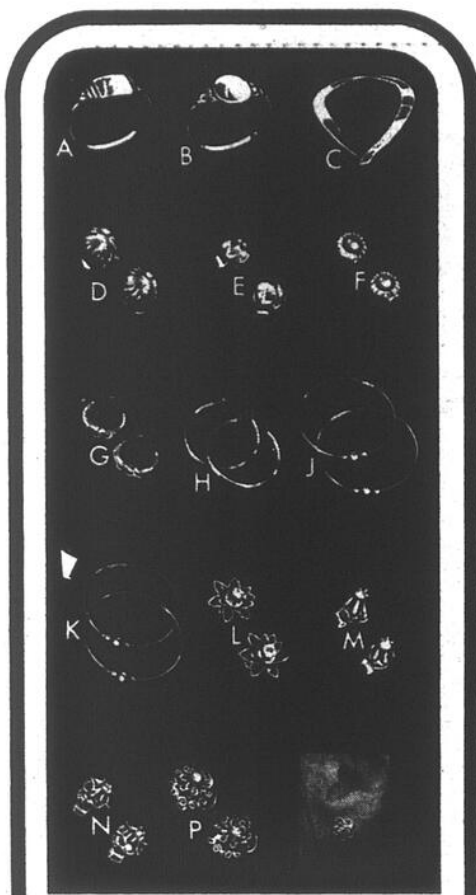

253-406

RABAIS 25%
bagues en or 10 kt et une
sélection de boucles d'oreilles
en or 10 kt, 14 kt et 18 kt

	Prix ord. Simpsons	Vente
A. Chevalière en or 10 kt pour bébés: pontures 4-6 seulement	22.00	16.50
B. Chevalière en or 10 kt pour bébés: pontures 4-6 seulement	22.00	16.50
C. Bagues d'esclave en or 10 kt pontures 5-7; seulement	24.00	18.00
D. Boutons biseautés en or 14 kt	44.00	33.00
E. Boutons biseautés en or 18 kt	35.50	26.62
F. Boutons en or 18 kt serri turquoise ou corail	30.50	22.87
G. Anneaux en or 14 kt	34.50	25.87
H. Anneaux en or 10 kt à bordure dentelée	55.00	41.25
J. Grands anneaux en or 10 kt avec boules en or	29.50	22.12
K. Grands anneaux en or 10 kt avec corail	26.00	19.50
L. Boutons en or 14 kt serri diamants (6 points en tout)	82.50	61.87
M. Boutons en or 14 kt serri diamants (6 points en tout)	82.50	61.87
N. Boutons en or 14 kt serri diamants (6 points en tout)	93.50	70.12
P. Boutons en or 14 kt serri diamants (4 points en tout)	87.50	65.62

COMMANDES TÉLÉPHONIQUES NON ACCEPTÉES
SUR BOUCLES D'OREILLES

Simpsons