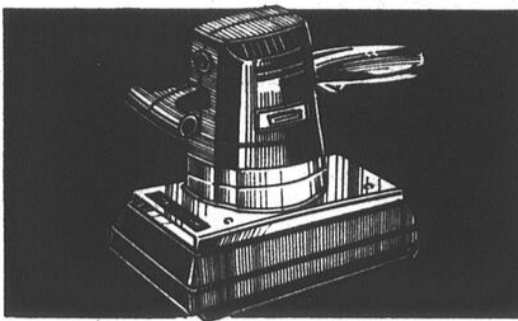

Les cadeaux les plus recherchés pour le bricoleur

**OUTILS MOTORISÉS
"CRAFTSMAN"**

69⁹⁸

944-434

ponceuse action jumelée pour les gros travaux

Moteur développant puissance maximale $\frac{1}{2}$ h.p. 3 amp., tampon de ponçage $4\frac{1}{2}$ " x 9". Modèle effectuant 4000 orbites à la minute, action jumelée. Idéal pour ponçage grossier. Roulement à billes-rouleaux. Pincés à levier. Modèle 24231.