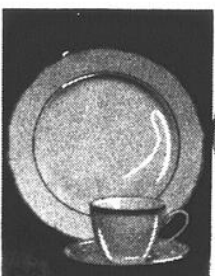

"Anita"
ens. 45 pces. pour 8 **49.99**