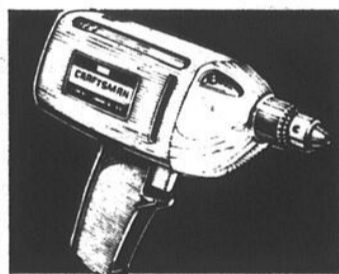

39⁹⁸

944-439

perceuse isolant double à vitesse variable