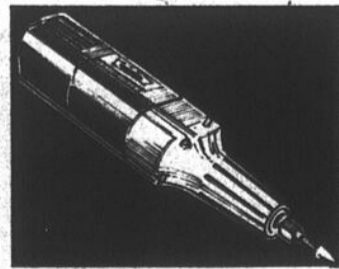

79⁹⁸

944-442

pratique fraiseuse pour tous usages

(Fraisé représentée non comprise.)