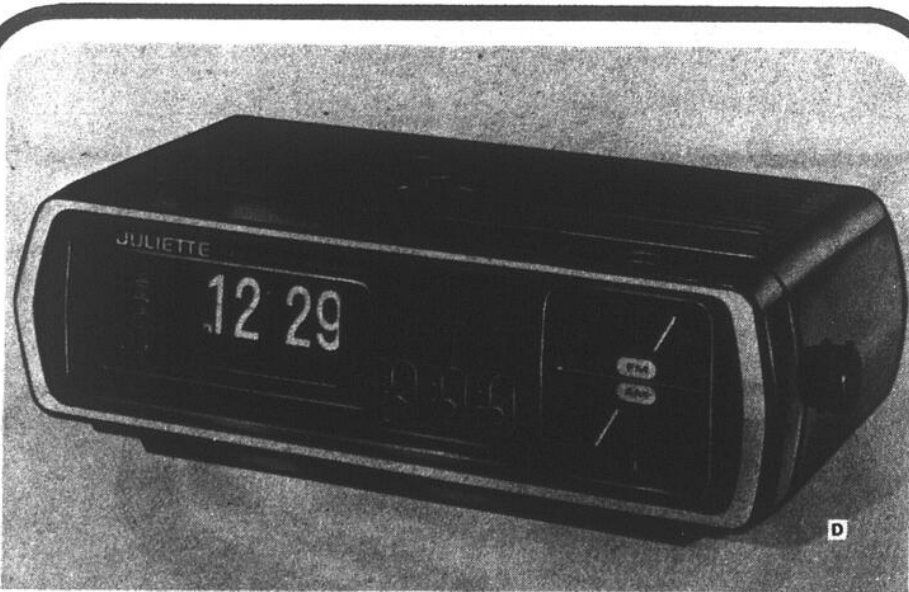

Prix Simpsons
29⁹⁹

582-463
radio-réveil numérique AM/FM "Juliette"

- D. Système de réveil réglable une fois pour toutes "Set N Forget". Modèle entièrement transistorisé.
2. Réveillez-vous au son de la musique; endormez-vous au son de la musique.
   - Vous pouvez aussi vous réveiller au son de la sonnerie.
   - Bandes AM et FM et haut-parleur 3" pour écouter votre pro-

- gramme préféré
- Commutateur-sommeil 60 minutes.
- Modèle surbaissé au coffret plastique ton fusain avec garniture aspect bois rose et aluminium brossé.
- Environ 10 1/2" (26.6 cm) x 3 1/2" (8.8 cm) x 5 1/4" (13.3 cm).
  Modèle FDC 1083.

Simpsons