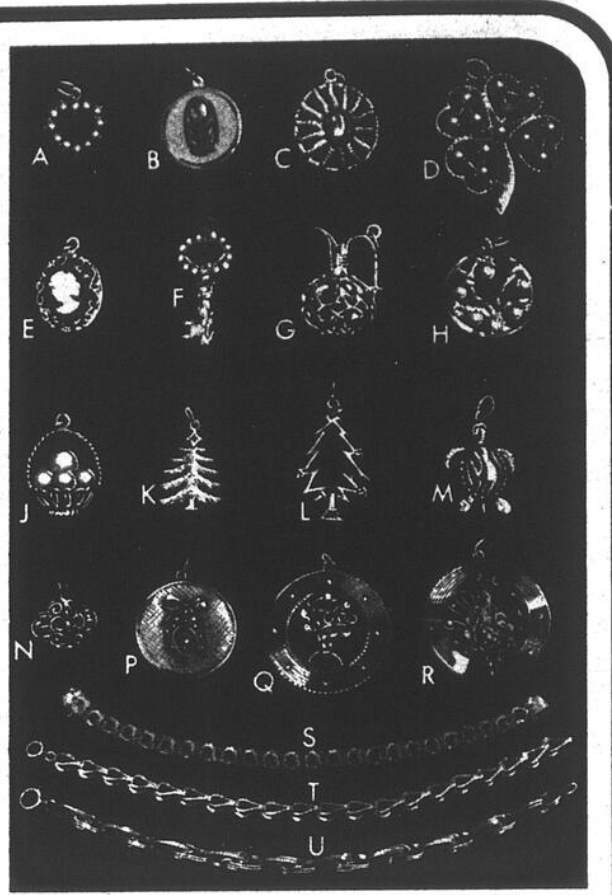

261-408

RABAIS 25%
breloques et gourmettes en
or 14 kt pour offrir à Noël

	Prix ord. Simpsons	Vente
A. Coeur serri d'une turquoise	58.00	43.50
B. Cercle avec bottine de bébé serri d'une turquoise	76.00	57.00
C. Breloque italienne avec 2 turquoises	145.00	108.75
D. Tréfle à quatre feuilles avec 13 turquoises	125.50	94.12
E. Breloque italienne avec 2 camées	106.00	79.50
F. Clef avec perles cultivées et petite améthyste	80.00	60.00
G. Urne filigrane	116.00	87.00
H. Arbre de vie avec 5 perles cultivées	68.00	51.00
J. Panier avec 7 perles cultivées	112.50	84.37
K. Arbre de Noël	38.50	28.87
L. Arbre de Noël avec 4 pierres synthétiques	46.00	34.50
M. Tortue avec rhodocrosite	64.50	48.37
N. Breloque italienne avec 2 rhodocrosites	86.00	64.50
P. Cercle de chance avec fer à cheval serri d'une perle cultivée et de 2 pierres synthétiques	108.00	81.00
Q. Panier de fleurs avec 9 pierres synthétiques dans cadre	154.00	115.50
R. Paon avec 9 pierres synthétiques dans cadre	146.50	109.87
S. Gourme à maillons triples	224.50	168.37
T. Gourmette à maillons fantaisie	302.00	226.50
U. Gourmette à maillons fantaisie ovales	314.00	235.50

Simpsons

*Les cadeaux les plus recherchés
pour toute la famille*

**COMPOSEZ 842-7221
jour et nuit**

Rayon 703 au rez-de-chaussée. Anjou à Fairview,
aux Galeries d'Anjou et au Carrefour Level
(à moins d'indications contraires)

252-409
RABAIS 25%
bijoux en or 14 kt
sertis de diamants

Rabais 25% sur notre stock entier de magnifiques bijoux en or blanc ou jaune 14 kt serri de diamants. Notre imposante collection comprend bagues fantaisie, alliances et bagues de fiançailles, solitaires, bagues ornées en plus de nombreuses boucles d'oreilles à diamants. Plusieurs de ces modèles sont exclusifs. Ne tardez pas, vous serez un meilleur choix.

Rayon 703 au rez-de-chaussée.
En ville seulement.

Pour achat en personne
seulement

Simpsons

257-410
réveille-matin importés

	Prix Simpsons
A. Réveil en forme d'oeuf avec aiguilles et points lumineux. Blanc, jaune ou rouge avec cadran noir	15.95
B. Réveil style antique au fini laiton. Aiguilles et points lumineux. Blanc antique avec ton or	14.95
C. Réveil à cloches jumelles avec chiffres romains, aiguilles et points lumineux. Fini laiton	14.95
D. Réveil "Mickey Mouse" avec portrait de la souris "Mickey". Boîtier rouge / blanc avec oreilles noires	19.95
E. Réveil en forme de pomme avec cadran à chiffres, aiguilles et points lumineux. Blanc, jaune ou vert avec cadran noir	13.95

Simpsons