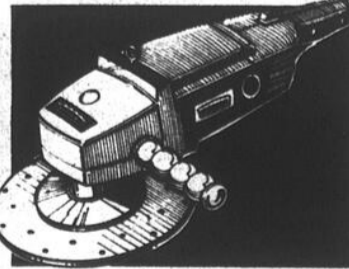

99⁹⁸

944-444

ponceuse 7" à moteur 1 cv de "Craftsman"

Moteur 1 cv à vitesse unique effectuant 4500 tours à la minute. Verrouillage pour changement rapide du tampon. Poignée auxiliaire. Pare-choc robuste. Modèle parfait pour l'atelier. Modèle 24330

Rayon 774 au sous-sol. Aussi à Fairview, au Galeries d'Anjou et au Carrefour Laval.

**VENEZ EN PERSONNE, ÉCRIVEZ... OU COMPOSEZ
842-7221
(jour et nuit)**