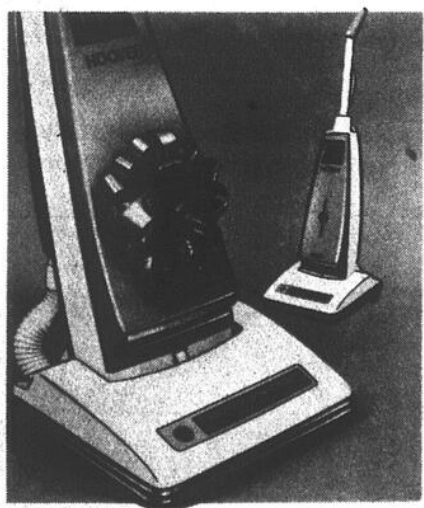

249⁹⁹

550-425

aspirateur "Dial-A-Matic"

Rayon 748 au sixième. Aussi à Fairview, aux Galeries d'Anjou et au Carrefour Laval.

Venez en personne, écrivez...
ou composez 842-7221 jour et nuit

Simpsons