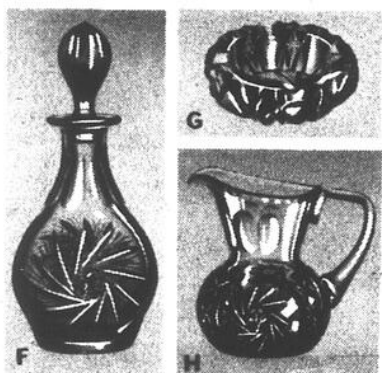

Superbe sélection de services à dîner

525-426

étincelants accessoires en cristal au plomb

Cristal au plomb "Pioneer" Prix Simpsons

- A. Crémier et sucrier ..... 12.73 ens.
- B. Plateau ovale ..... 5.98 ch.
- C. Bougeoirs 6 1/2" ..... 21.73 pai.
- D. Bougeoirs 3" ..... 10.99 pai.
- E. Ravier 10" ..... 14.23 ch.
- F. Carafe ..... 21.73 ch.
- G. Cendrier ..... 13.48 ch.
- H. Pichet ..... 17.98 ch.
- J. Bonbonnière couverte. 14.99 ch.
- K. Beurrier ..... 10.99 ch.
- L. Bonbonnière ..... 19.99 ch.
- M. Bonbonnière ..... 14.99 ch.
- N. Bol plat ..... 29.99 ch.
- P. Vase 10" ..... 28.99 ch.
- Q. Assiette à gâteau sur pied 29.99 ch.

En vente jusqu'à épuisement du stock.

Rayon 757, au cinquième.
Aussi à Fairview, aux Galeries d'Anjou
et au Carrefour Laval.

Venez en personne,
écrivez... ou composez 842-7221
jour et nuit

Simpsons