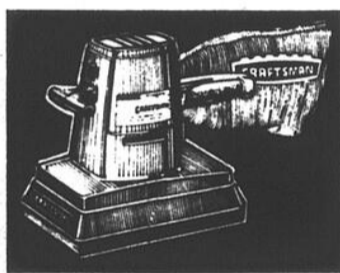

49⁹⁸

944-437

efficace ponceuse à action jumelée