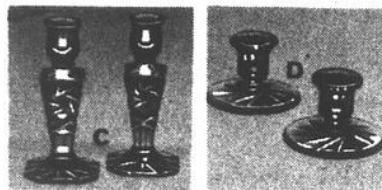

Superbe sélection de services à dîner

525-426

étincelants accessoires en cristal au plomb

Cristal au plomb "Pioneer" Prix Simpsons

- A. Crémier et sucrier ..... 12.73 ens.
- B. Plateau ovale ..... 5.98 ch.
- C. Bougeoirs 6 1/2" ..... 21.73 pai.
- D. Bougeoirs 3" ..... 10.99 pai.
- E. Ravier 10" ..... 14.23 ch.
- F. Carafe ..... 21.73 ch.
- G. Cendrier ..... 13.48 ch.
- H. Pichet ..... 17.98 ch.
- J. Bonbonnière couverte. 14.99 ch.
- K. Beurrier ..... 10.99 ch.
- L. Bonbonnière ..... 19.99 ch.
- M. Bonbonnière ..... 14.99 ch.
- N. Bol plat ..... 29.99 ch.
- P. Vase 10" ..... 28.99 ch.
- Q. Assiette à gâteau sur pied 29.99 ch.

En vente jusqu'à épuisement du stock.

Rayon 757, au cinquième.
Aussi à Fairview, aux Galeries d'Anjou
et au Carrefour Laval.

Venez en personne,
écrivez... ou composez 842-7221
jour et nuit

Simpsons