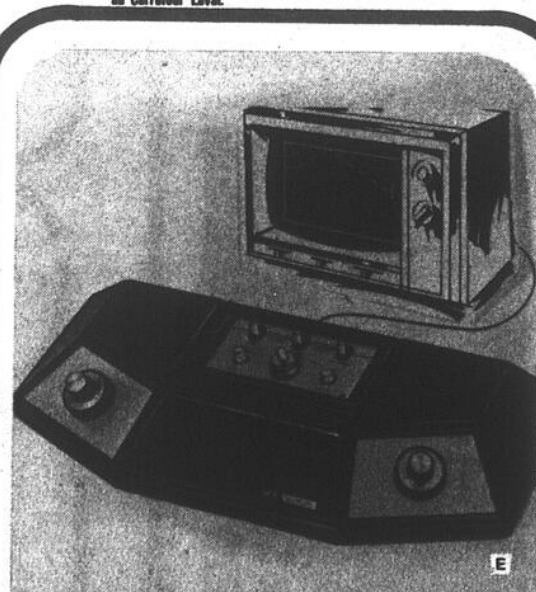

Prix Simpsons
29⁹⁶

583-464
4 jeux en 1... avec "T.V. Fun"

- E. Un cadeau qui sera sûrement apprécié de toute la famille!
2. Ce télé-jeu "T.V. Fun" s'installe en quelques minutes sur n'importe quel téléviseur!
   - 4 jeux: tennis, hockey, balle au mur, handball simple
   - Le joueur peut régler le format de la palette, la vitesse de la balle et l'angle de déflexion.
   - Coffret console fini noyer. Pour 1 à 2 joueurs
   - Pointage automatique sur écran jusqu'à 15 points
   - Environ 16" (40.6 cm) x 7.5" (19 cm) x 3.5" (8.8 cm).
     Modèle 401. Fonctionne sur 6 piles "C" non comprises ou adaptateur CA 4.99 de plus. (Téléviseur représenté non compris)

Simpsons