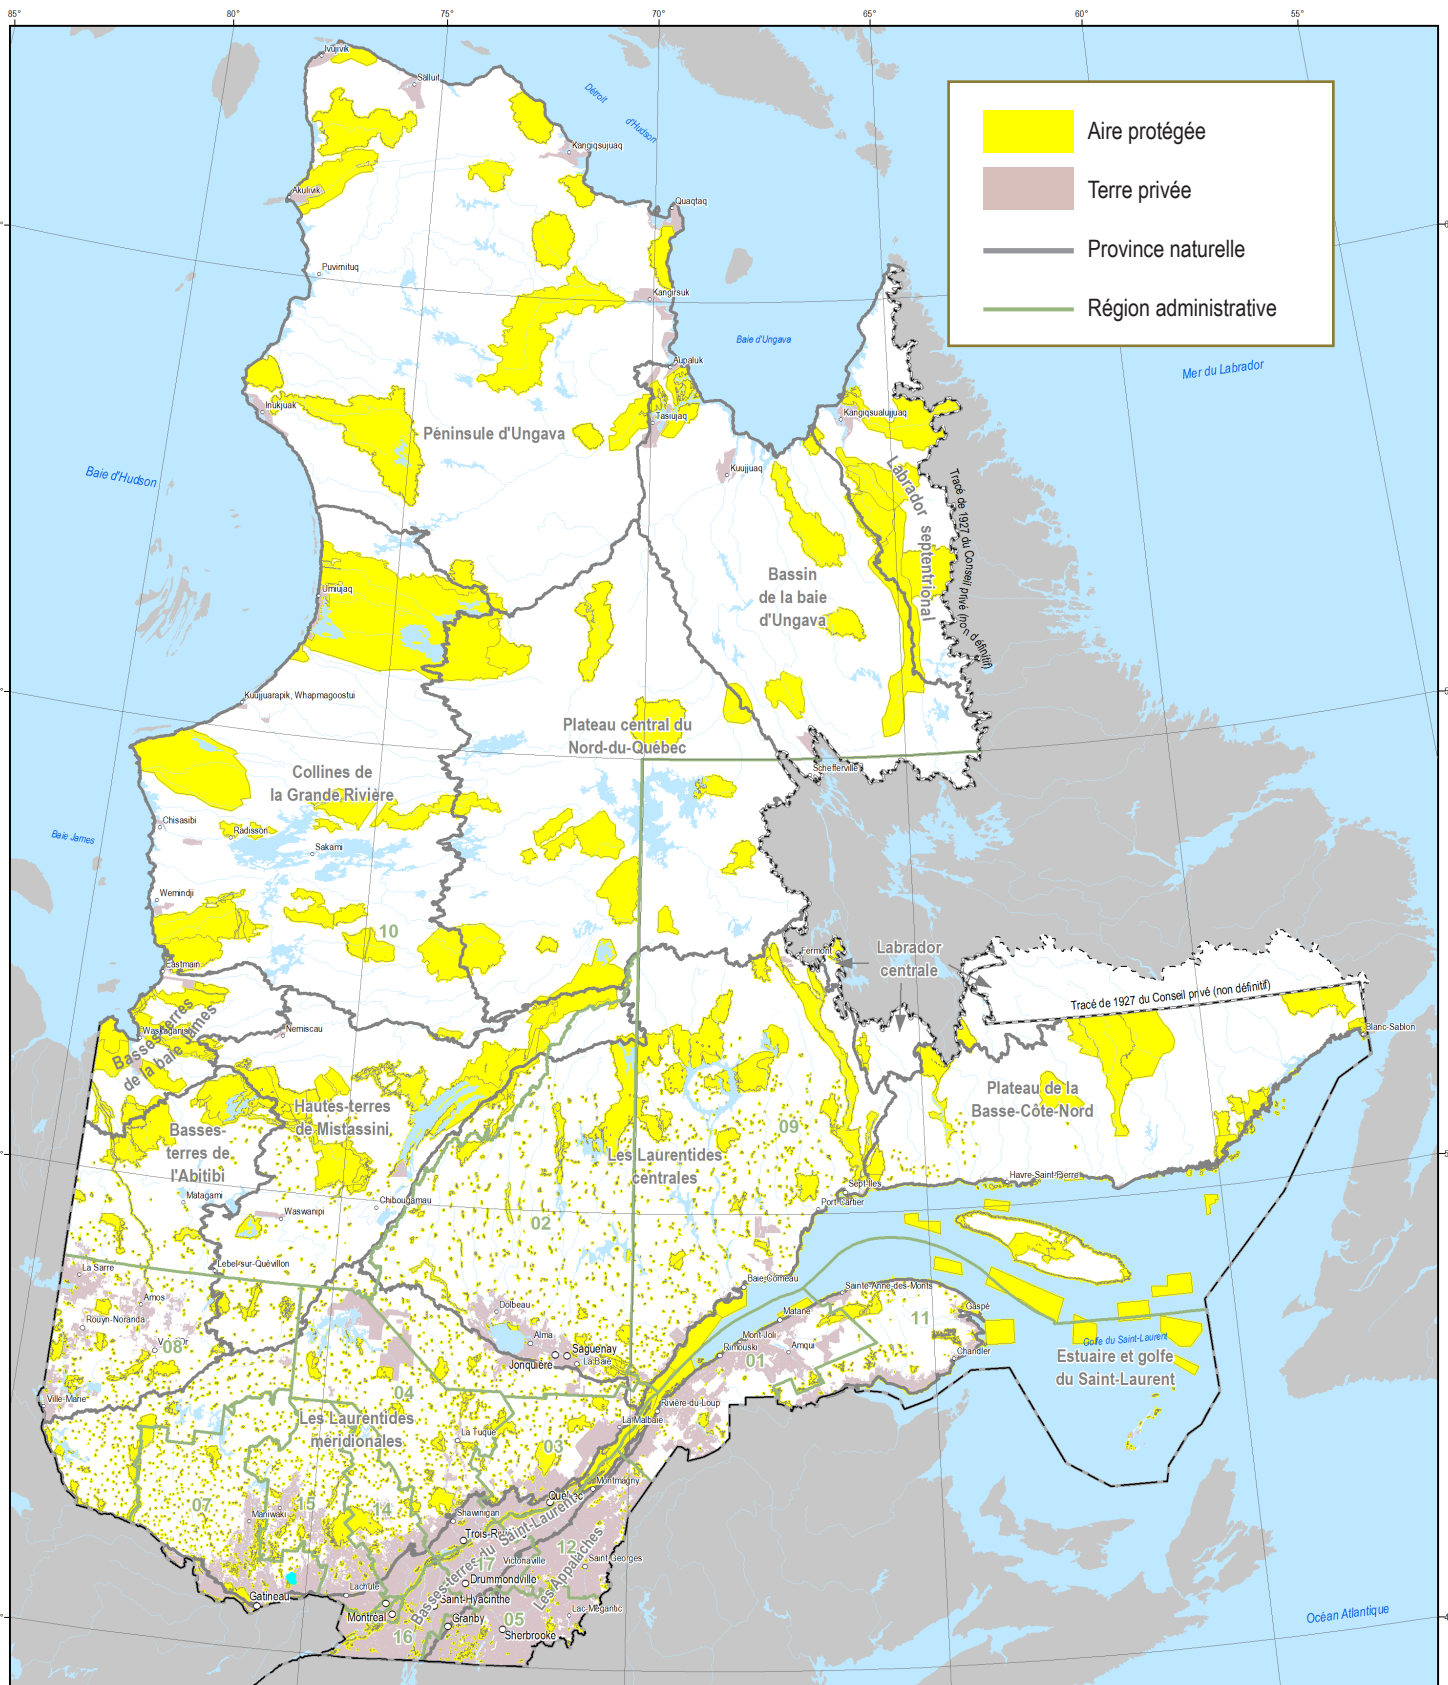

Les aires protégées au Québec

Un héritage pour la vie

	Aire protégée
	Terre privée
	Province naturelle
	Région administrative