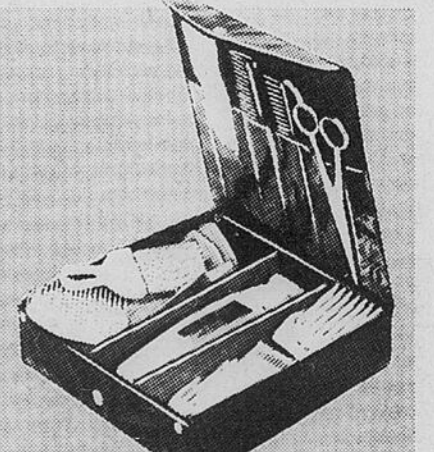

Nécessaire de coupe de cheveux

Les 10 pièces **13.88**

Pour toute la famille! Avec tondeuse électrique, ciseaux, 2 guides, 2 peignes, brosses à cheveux et de cou, cape et mode d'emploi. 43-8341

En plus! Billets-Bonis au comptant

à la plupart des magasins Canadian Tire