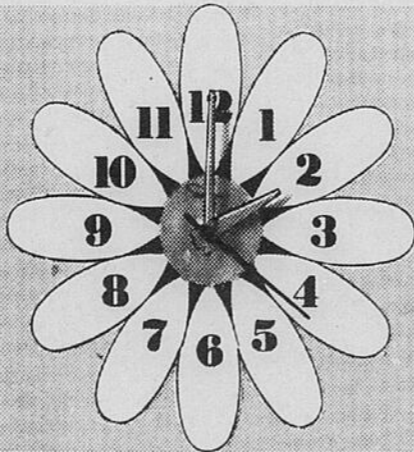

Grilloir À SANDWICHES

9.99

Base en acier, fil amovible. Pratique pour casse-croûte rapide. Avec plaques à sandwiches. 700 W. 43-1109

Four-Grilloir PREMIER

19.99

Grille, cuit, rôtit sur surface de 11 x 9 1/4". Chaleur réglable jusqu'à 500°. Lèche-frite-tiroir. Avocat. 43-1152