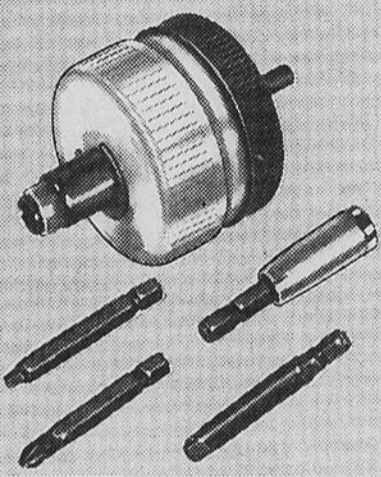

Ralentisseur rév. et tournevis

Courant $10.49 **6.59**

Réduit 11 fois la vitesse AV, 4 fois l'AR. Raccord de douille 1/4". 3 lames. 54-3817