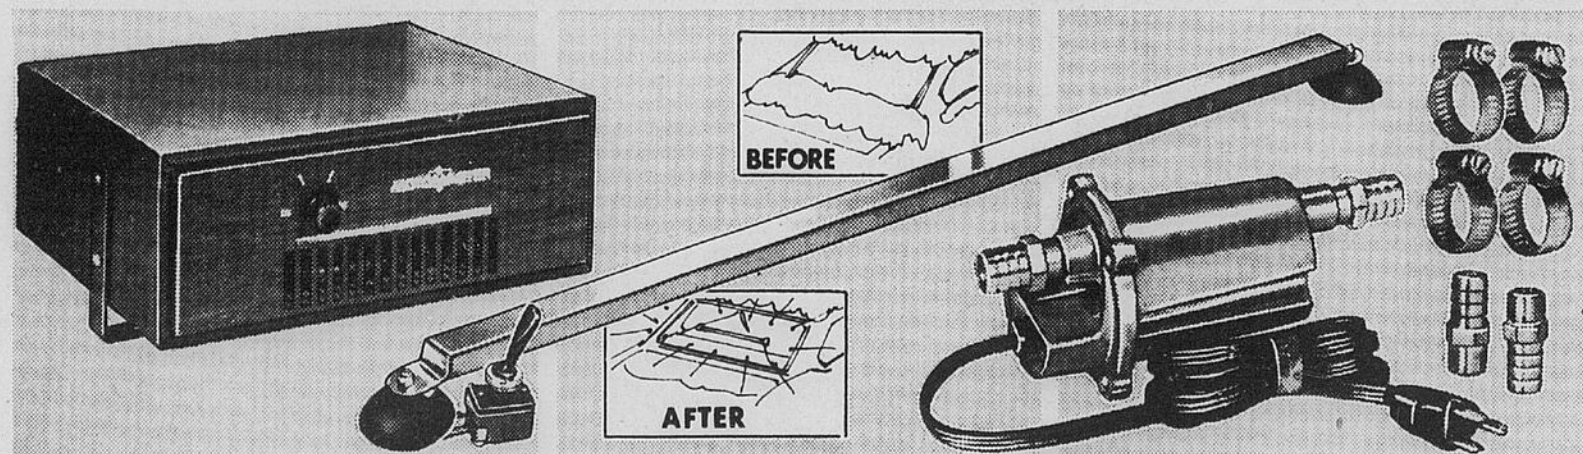

Les aubaines d'hivérisation de l'automobiliste avisé

PRÉ-CHAUFFEUR

COUR. $16.99 **15.29**

Le confort d'une auto toute chaude par les matins glacés. Se monte sous le tableau. 10 x 3 1/2 x 7 1/2". Élément de 830 W contrôlé par bouton de réglage Avec fil de 9 pi. et fiche. 30-3406

DÉGIVREUR

COUR. $6.79 **4.89**

Fait fondre la glace et la neige et sèche la buée de la glace arrière à laquelle il se fixe par 2 ventouses. 19 3/4" de long. Avec interrupteur et fil de 14 pi. Valeur d'hivérisation! 30-2870

CHAUFFE-MOTEUR

COUR. $13.98 **11.98**

Se monte sur le tuyau de la chaufferette. Réchauffe vite le moteur et la chaufferette. Fonte d'aluminium et valves en acier inoxydable. Thermostat. 800 watts, 20 volts. 30-3204

Utilisez votre Carte de Crédit Canadian Tire