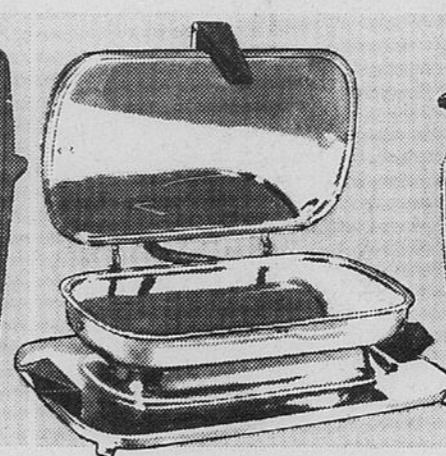

Grilloir À SANDWICHES

9.99

Base en acier, fil amovible. Pratique pour casse-croûte rapide. Avec plaques à sandwiches. 700 W. 43-1109

Four-Grilloir PREMIER

19.99

Grille, cuit, rôtit sur surface de 11 x 9 1/4". Chaleur réglable jusqu'à 500°. Lèche-frite-tiroir. Avocat. 43-1152