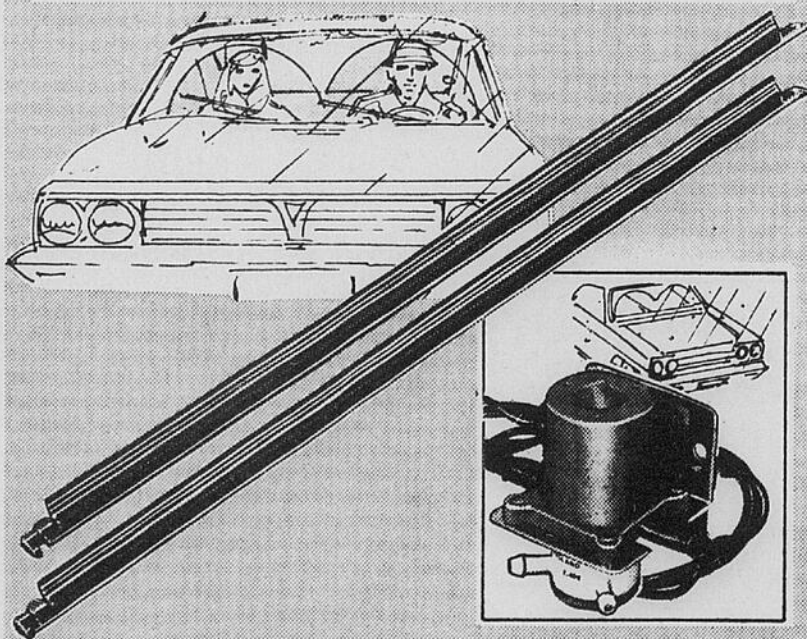

Contre le mauvais temps...

LAMES D'ESSUIE-GLACE

Ne courez pas de risques, remplacez vos lames usées maintenant pour bien voir cet hiver. Unitaille, à crans gradués pour couper la longueur voulue de 10 à 19". Pour plupart des autos. 21-1147

PRIX COURANT $2.59

1.88 PAIRE

Electro-pompe DE LAVE-GLACE

L'ensemble comprend un moteur neuf et tout le nécessaire d'adaptation de la pompe au lave-glace existant. Universelle pour les systèmes de 12 V. Prix très avantageux! 21-5099

PRIX COURANT $10.49

9.44