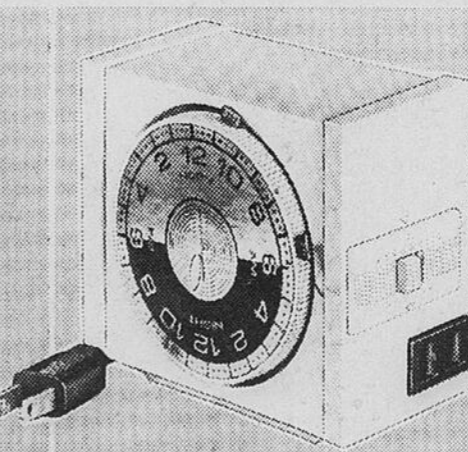

Horloge INGRAHAM

Bon achat **4.99**

Électrique. Utile et décorative, elle ensoleillera un mur. En fort plastique, avec gros chiffres faciles à lire et trotteuse. En réclame! 43-6835

Réveil ALLEGRO

Achat spécial **2.88**

Réveil mécanique; mouvement à 4 pierres à remontage. Gros cadran de 4" très visible. À l'heure d'aujourd'hui à un prix d'ancien temps. 99-0850

Minuterie AUTOMATIQUE

Cour. 9.99 **8.49**

Allume et éteint lumières et appareils ménagers et recommence automatiquement toutes les 24 heures. Aussi interrupteur manuel. 52-8812