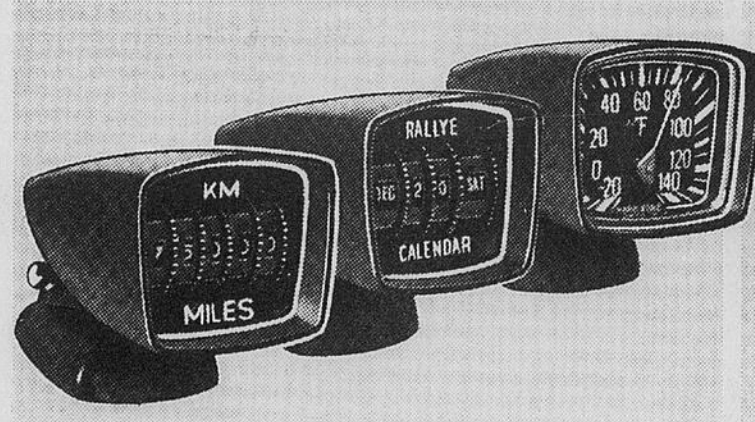

Avant **5.99** PAIRE

Arrière **3.99** PRE

Accessoires de style Rallye

AU CHOIX Chacun .99

Chic boîtier plastique noir à base adhésive pour tableau de bord. Cadran noir, chiffres blancs. Env. 2 1/4" de long.