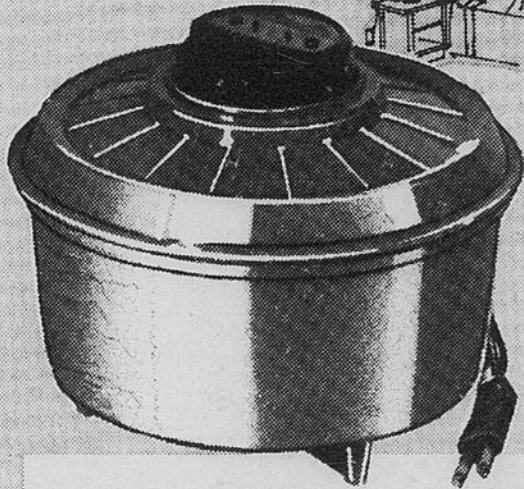

Vaporisateur 4.19 Cour. 4.69
1 GALLON

Modèle économique qui vaporise de 8 à 10 heures par remplissage. Chambre à médicaments. Arrêt automatique. Certifié par l'ACNOR (CSA). En plastique. Pour le confort et la santé en hiver, humidifiez. 43-9361

Sweeper-Vac LEWYT

RABAIS 3.00 Cour. 29.99

26.88

Modèle de luxe à réglage de succion pour tapis ou plancher nu. Moteur à 2 vitesses; brosse à 3 positions; suceur à rotule. Sac jetable. Avec suceur plat, suceur à capitonnage et raccord de suceur. 43-6230