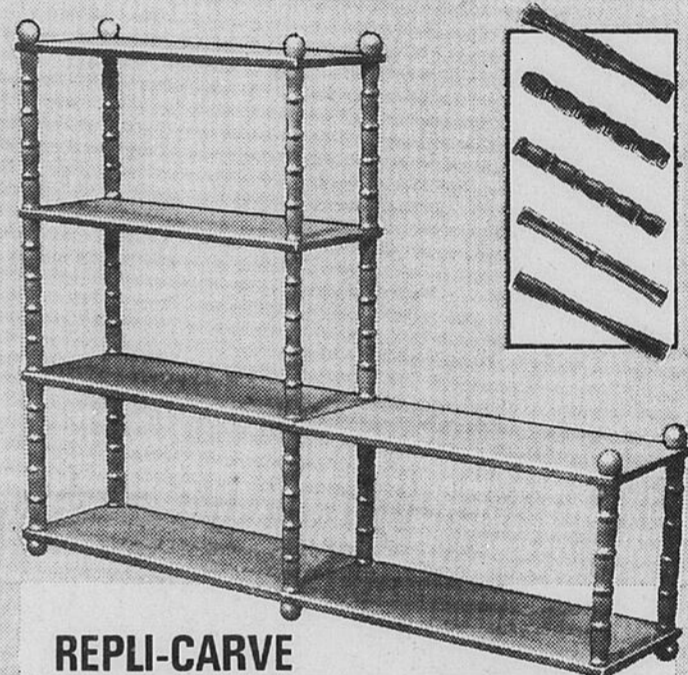

REPLI-CARVE à montage éclair

Pas besoin d'outils! Éléments de rayonnage en aulne se vissant aisément les uns dans les autres. Il y a tout ce qu'il vous faut! **5.99**

- Tablette 14 x 36". 68-0112X ch.
- Montants. 5 styles: traditionnel, méditerranéen, pionnier américain, oriental ou scandinave.
- Montant de 15" 1.79; montant de 12" **1.75**
- Bloc-base 7 1/2", faiteau gland ou boule... chacun **.99**
- Adaptateur de plafond ou espaceur... chacun **.59**
- Raccord fileté... chacun **.25**
- Pièce rapportée fileté... chacun **.39**