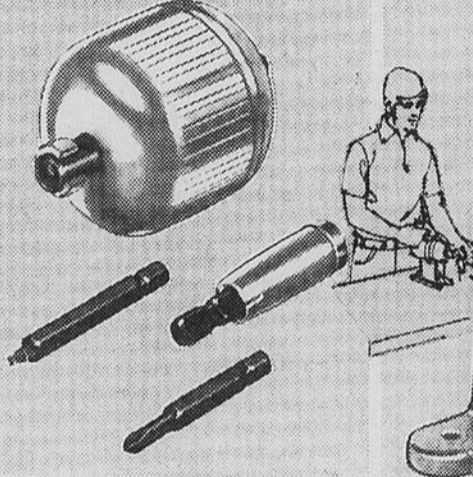

Ralentisseur et tournevis

Courant $6.29 **3.69**

Pour perceuse électrique. Accroît 9 fois la force. Avec 3 lames. 54-3809