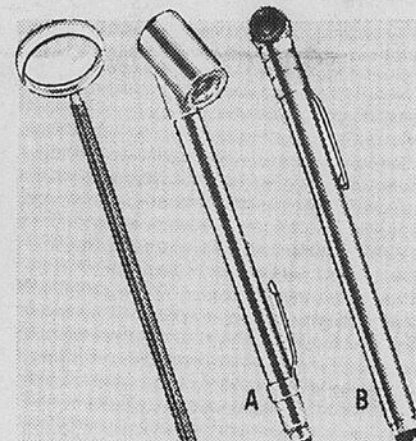

MIROIR D'INSPECTION

Idéal pour inspecter les endroits cachés. Miroir 1"; manche souple 6". Pour mécaniciens, etc. Cour. 89¢. 58-0010 **.69**

INDICATEURS

A) 10-120 LB. Atteint toutes les valves de pneus. Avec agrafe. Cour. 3.49. 09-5525 **2.99**

B) HTE PRESSION, 10-120 lb. Type stylo avec agrafe de poche. Cour. 2 1/9. 09-5510 **1.66**