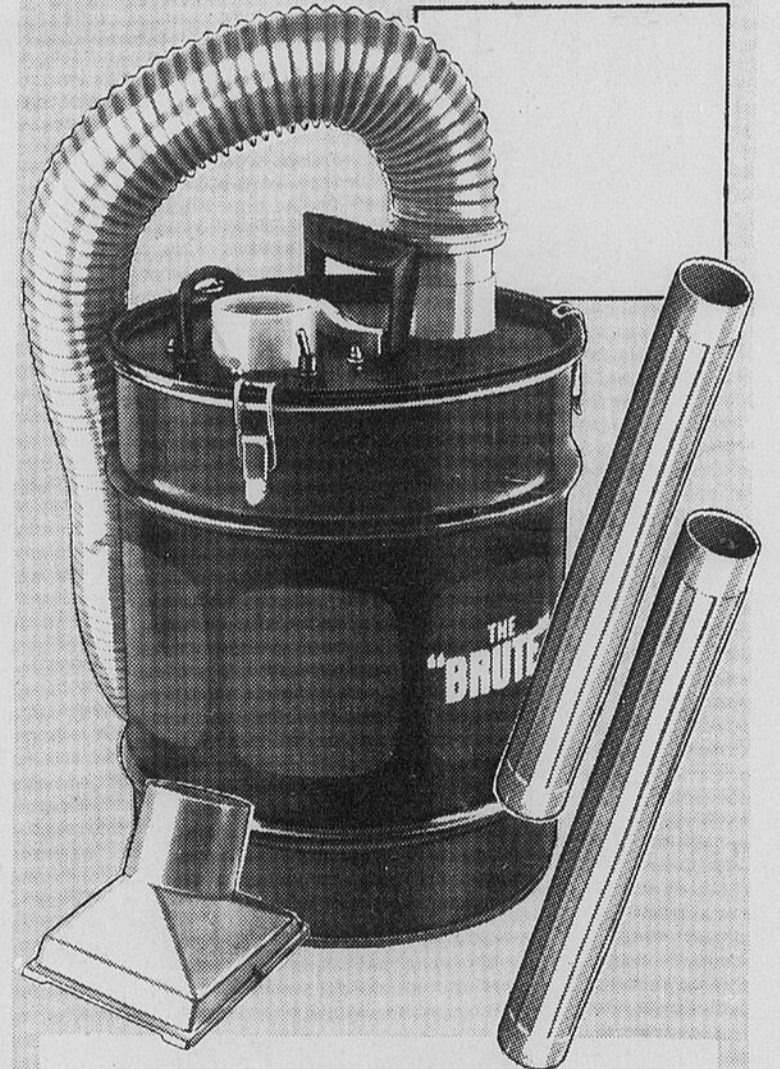

O. GROSSE ROTO-FRAISE
Spécial! Diam. 2" x 1 1/2" de large; tige 1/4". Trempée. 99-1165 **1.49**

P. LIME ROTATIVE
Cour. \$1.39. Tige 1/4". Mastercraft en acier spécial. 54-4861 **.89**

Q. RÂPE RAPIDE COASTAL
Cour. \$2.10. Imbouchable. 54-0761 **1.49**