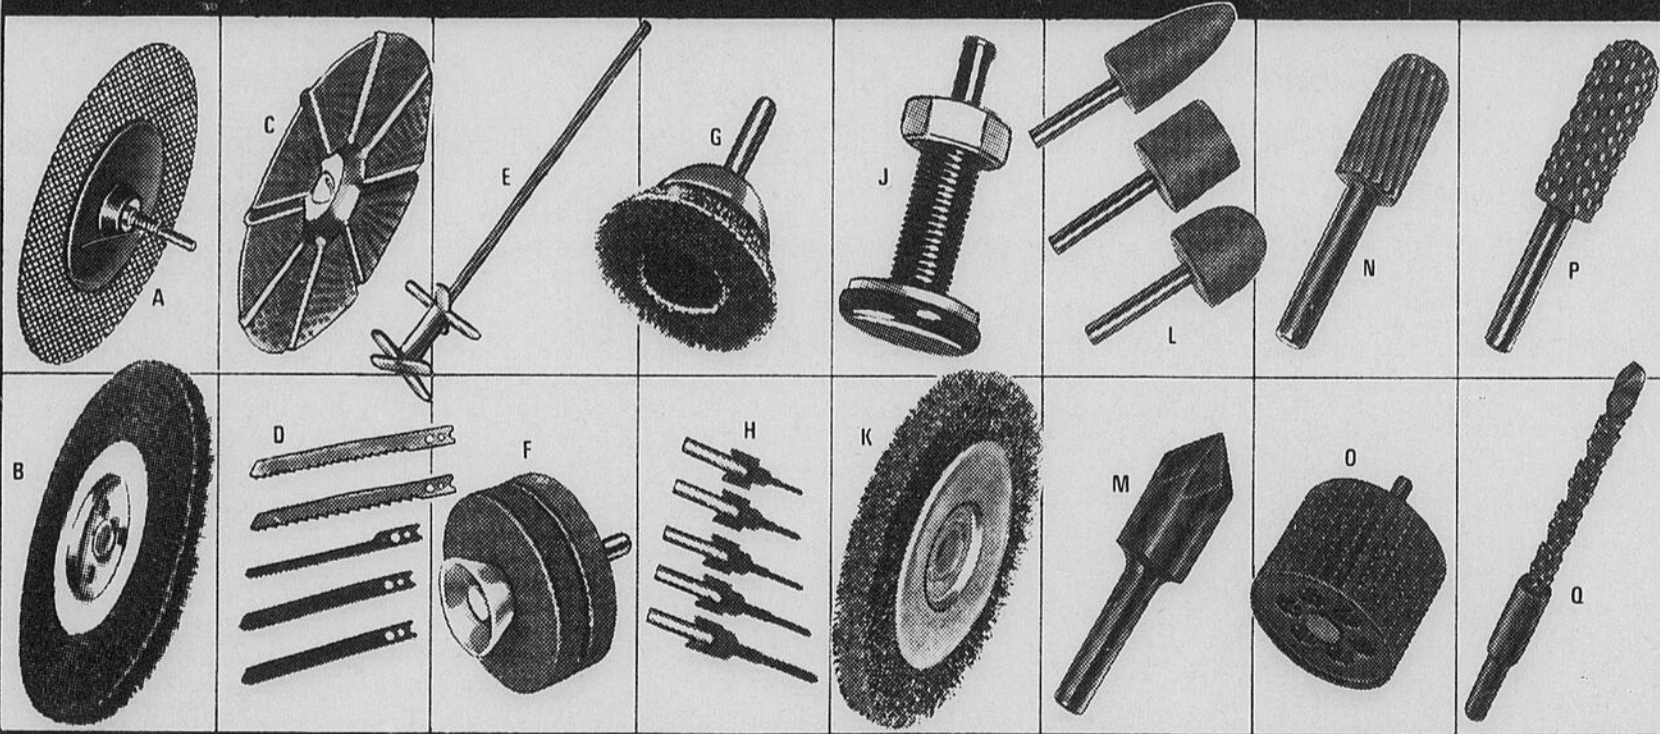

Bâti horizontal de perceuse

Courant \$1.99 **1.39**

Pratique, transforme une perceuse électrique de 1/4 ou 3/8" en moteur d'établi. 54-8703

Accessoires économiques de perceuses électriques!

A. DISQUE DE COUPE/SABLAGE
Cour. \$3.39. Coastal; coupe métal, pierre et céramique. 54-4829 **1.99**