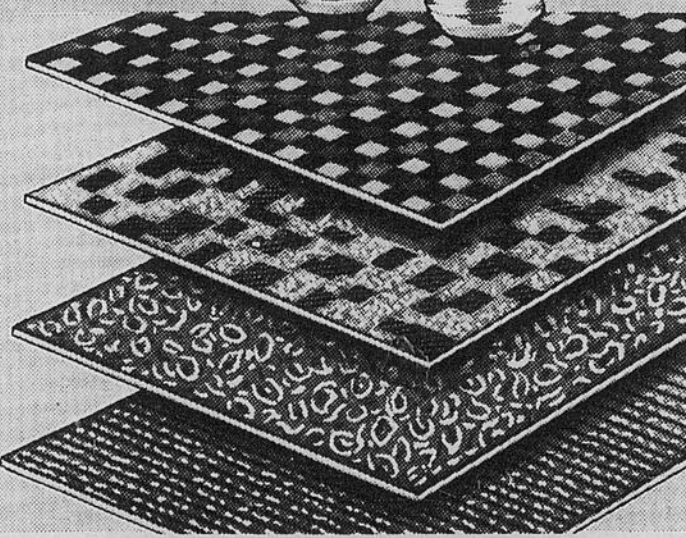

En vinyle. Choix de 15 motifs à effet bois, marbre, ton or, brique ou floral. Coupez selon le contour, ôtez le dos et posez. Se nettoie d'un coup d'éponge. 49-9005X

1.49
 Courant 1.75

Tapis vinyle
 coussiné mousse. Cour. 1.15

Très résistant, idéal pour endroits de passage intense. Se lave au savon. 14 couleurs. 68-1280X
 27" de large; le pi. cour.

.89

BROSSE-NEIGE et GRATTE-GLACE à rabais!

Cour. 79¢. En exclusivité! Manche et soies d'une pièce, très durables. Un outil indispensable pour la neige qui s'en vient! 33-4425