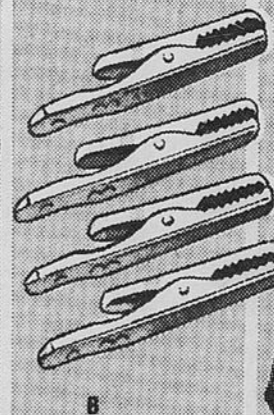

Vérifiez votre source d'énergie

A. PINCES A RESSORT. COUR. 4 pour 66¢. Petites pour radio. 2"; 10 A. 11-2011. Seulement . . . . **4 pour .49**

Pour batterie, 2 1/2", 25 A. Cour. 54¢, 2/44¢; pour atelier, 50 A. Cour. 2/66¢, 54¢

B. PINCES CROCODILE. COUR. 4 pour 59¢. Mâchoires minces. 2", 5 A. Raccord à vis. 11-2021. . . . **4 pour .49**

C. VÉRIFICATEUR DE CIRCUIT ÉLECTRIQUE D'AUTO. COUR. $6.79. Voltmètre transistorisé à fiche pour allumoir. 37-4491 **5.99**