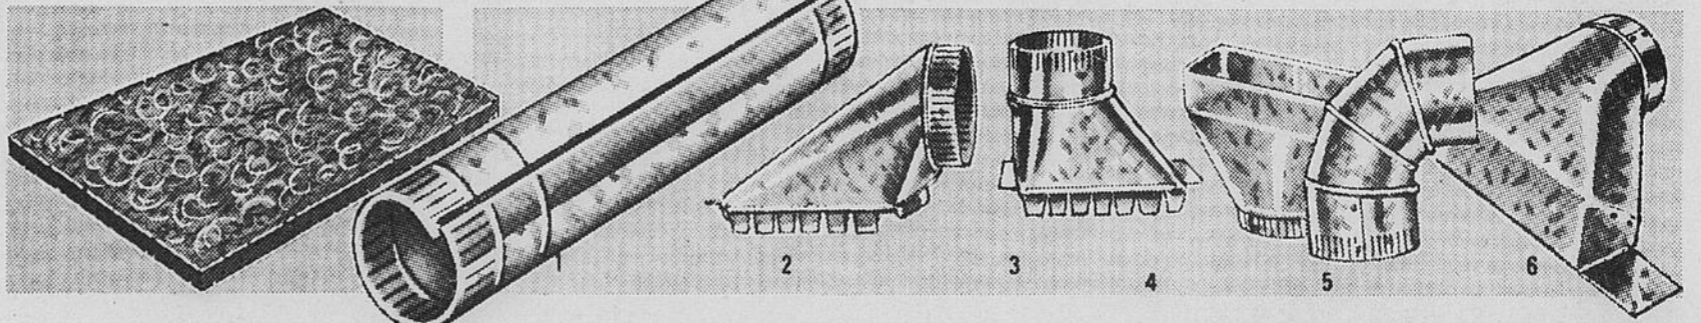

Filtre de fournaise
PERMANENT, LAVABLE

16" x 20" **1.59**
16 x 25", $1.79
20 x 20", $1.79
20 x 25", $2.10
CHAC.

Hygiénique, facile à recouper à la grandeur. 1" d'épais. 64-3363X

Conduits et raccords de chauffage

Tout ce qu'il faut pour une canalisation de chauffage pour la buanderie, la salle de jeu ou autre endroit froid. Epaisse tôle galvanisée. Installation facile. Economique.

1. Conduit 5 x 30" Robuste. 64-2941 **1.19**

2. Prise De dessus. 64-2951 **.89**

3. Prise De côté. 64-2949 **.69**

4. Bouche à air Droite. 64-2946 **1.19**

5. Coude à 90° Réglable. 64-2943 **.59**

6. Bouche à air Coudée. 64-2945 **1.10**

En plus! Billets-Bonis au comptant

A LA PLUPART DES MAGASINS CANADIAN TIRE