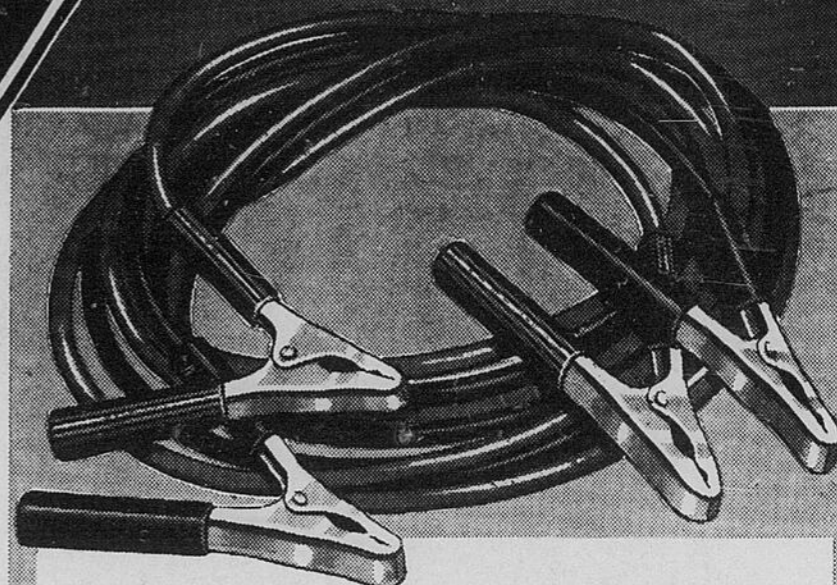

Valeurs d'Hivérisation

ÉPARGNEZ-VOUS DES FRAIS EN AYANT DES

Câbles d'appoint

Ayez-en une paire dans votre auto, surtout par les grands froids de l'hiver. Câbles d'appoint de batterie de service normal à fils de cuivre de 8 et pinces cuivrées de 200 A. Résistent aux graisses. 12 volts; 8 pi. de long. 11-1206

4.39 PAIRE

COUR. $5.19