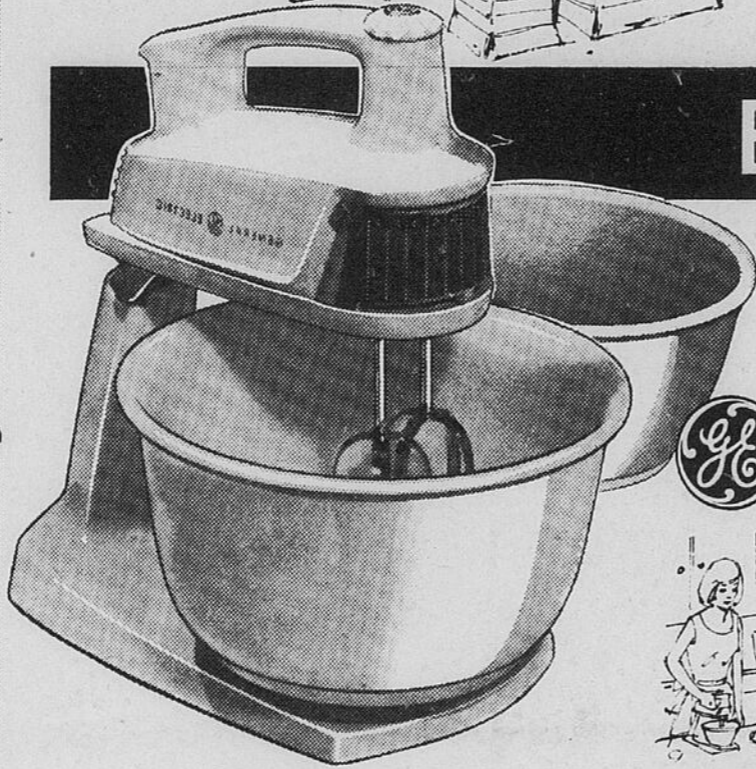

15.99 Cour. 17.99

Radiateur surbaissé

CGE de luxe à convection. Voyant lumineux en avant. 1500 watts, 120 V, 48" de long. 43-5837

29.99

BATTEUR À 12 VITESSES

Modèle 2-en-1

32.99 Cour. 36.88

S'utilise sur pied ou en portatif. Puissant moteur à double commande de vitesse et 12 réglages. Fouets chromés éjectables. Avec 2 bols en verre. 43-2151