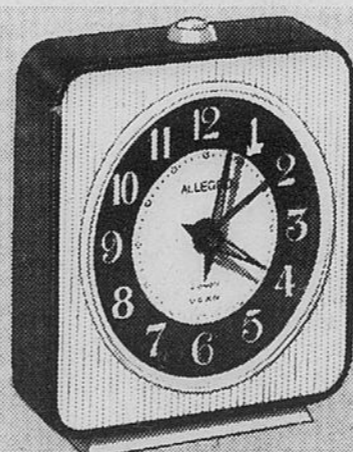

Réveil ALLEGRO

Achat spécial **2.88**

Réveil mécanique; mouvement à 4 pierres à remontage. Gros cadran de 4" très visible. À l'heure d'aujourd'hui à un prix d'ancien temps. 99-0850