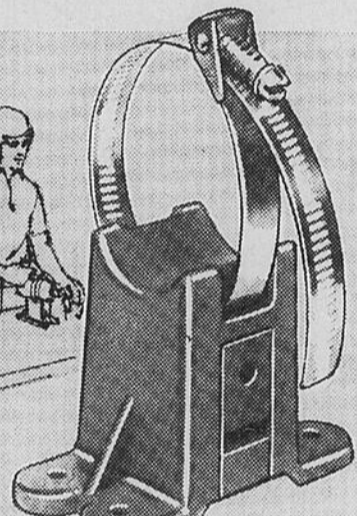

Bâti horizontal de perceuse

Courant \$1.99 **1.39**

Pratique, transforme une perceuse électrique de 1/4 ou 3/8" en moteur d'établi. 54-8703

Accessoires économiques de perceuses électriques!

A. DISQUE DE COUPE/SABLAGE
Cour. \$3.39. Coastal; coupe métal, pierre et céramique. 54-4829 **1.99**