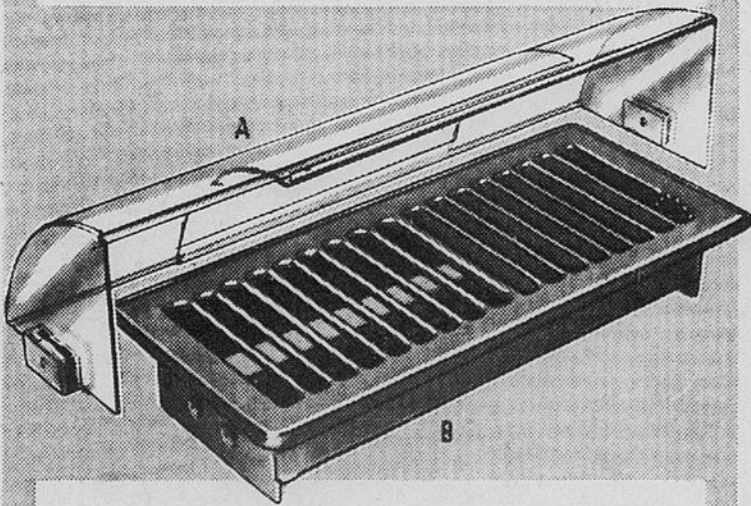

A. **Défecteur**
D'AIR. COUR. 99¢

CH. **.79**

Eloigne l'air chaud des murs, rideaux. Réglable 10-16". En plastique. 64-2957

B. **Registre**
DE PLANCHER

CH. **.99**

Cour. $1.25. Acier émaillé. 4 x 10". Ouverture réglable. A rabais! 64-2947