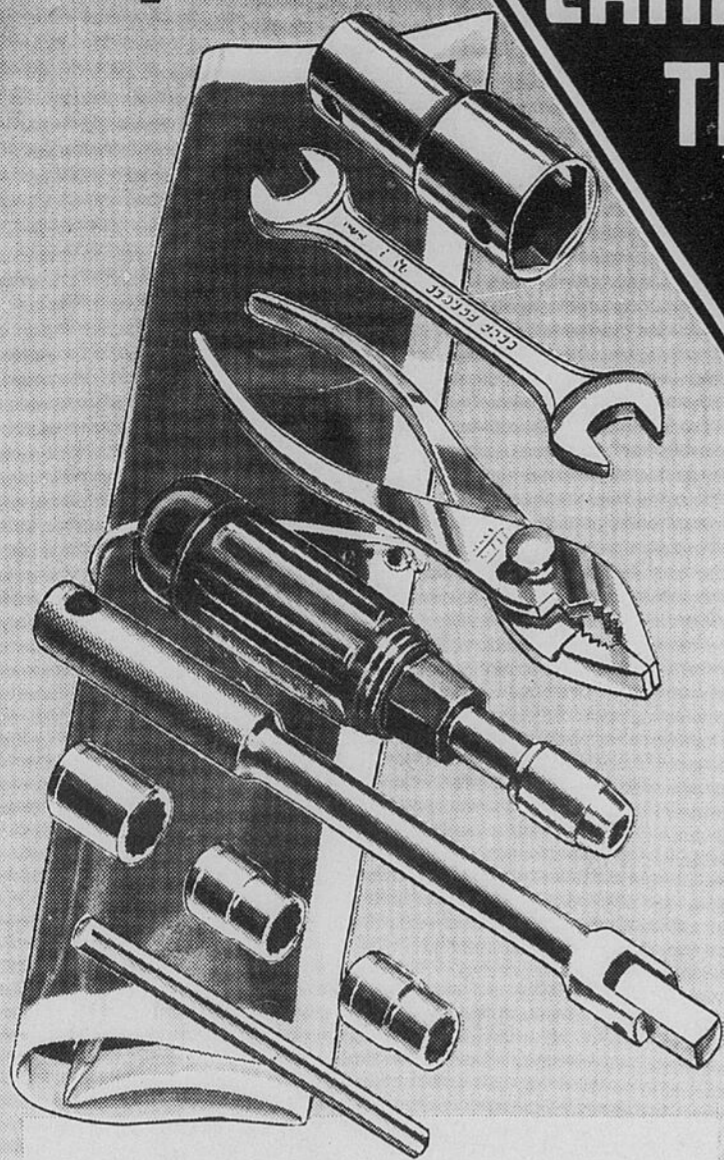

JEU D'OUTILS
10 pièces
en spécial!

**CANADIAN
TIRE**

SPÉCIAUX D'HIVÉRISATION
OUTILS VARIÉS

Ensemble idéal pour l'automobiliste

7.99
10 PIÈCES
EN COFFRET

L'essentiel pour les réparations d'urgence: clé à douilles à 2 bouts; levier de clé de 6"; clé à fourches; douilles de 10, 11 et 13 mm; pince à joint coulissant; fort manche tourne-douille et clé à douilles de 9". Ensemble avantageux. 99-1498