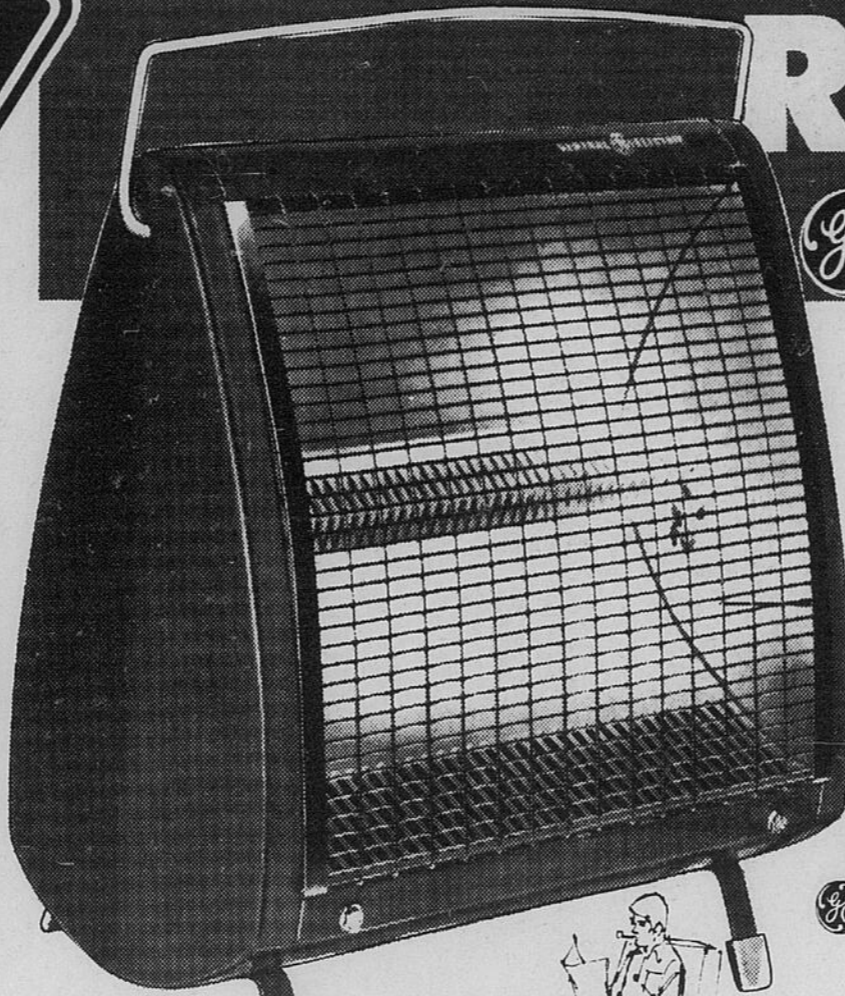

VALEURS D'HIVÉRIZATION RADIATEUR RADIANT