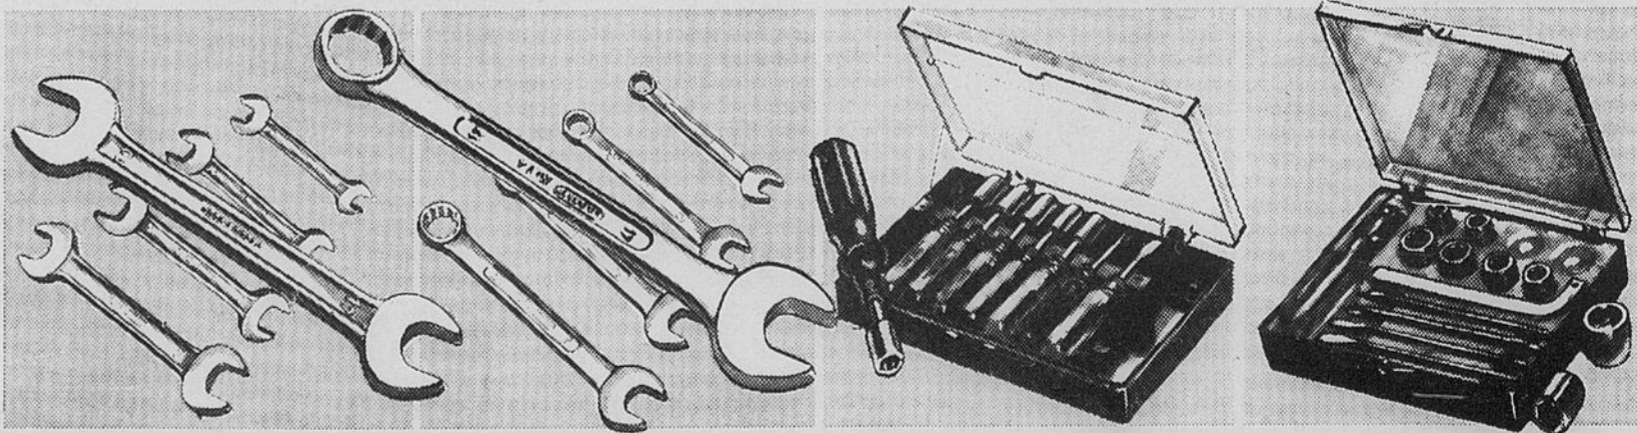

Clés à fourches
métriques, 5 pc.

SPÉCIAL **2.69**

Pour voitures, vélos importés. 8 x 9 mm, 10 x 11 mm, 12 x 13 mm, 14 x 15 mm et 17 x 19 mm. Avec porte-clés. 99-1437

Clés combinées
métriques, 5 pc.

SPÉCIAL **2.89**

"Royal Seal" en acier matricé triplement chromé. 8, 10, 12, 14 et 17 mm. Avec porte-clés en métal. 99-1438

Tournevis et
clés à douilles

SPÉCIAL **2.19**

Tournevis à lames plate et Phillips, manche plastique et clés à douilles de tailles diverses. 99-1244

Tournevis, poinçon
et clés à douilles

SPÉCIAL **2.49**

Manche incassable, lame plate, lame Phillips, poinçon, manche à douilles et 8 douilles. Très avantageux. 99-1243

Utilisez votre Carte de Crédit Canadian Tire