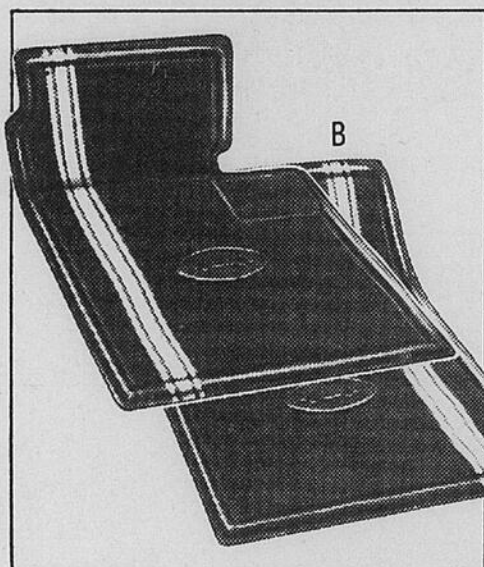

B. JUMÈLES GTR à rabais!

Tapis jumelés sportifs à rayures de course pleine longueur qui égayeront la sport comme la familiale. Beau relief. Universels, antiglissants. Couleurs variées. Pas de rayures sur tapis AR. 31-2621X

Avant **5.99** PAIRE

Arrière **3.99** PRE