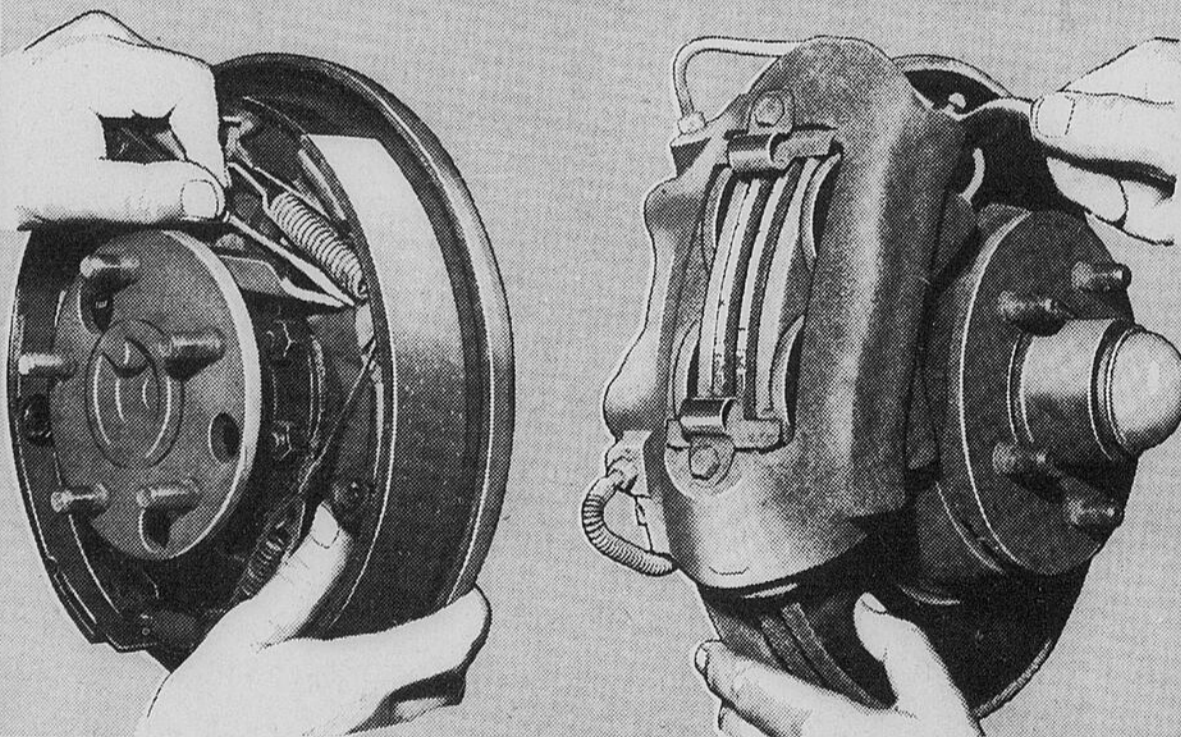

Pour la plupart des modèles équipés de

SABOTS DE FREIN

Exemple: Grosses Chevrolet & Pontiac 59-70

Roues avant
Garnitures à ancrage spécial **7.69**
avec échange

Roues arrière
Garnitures à ancrage spécial **6.59**
avec échange

Pour la plupart des modèles équipés de

FREINS À DISQUE

Roues avant
Patins rivés **13.59**

Roues arrière
Garnitures à ancrage spécial **7.99**
avec échange

Les garnitures MOTO-MASTER sont conçues et fabriquées pour assurer un service intense sur l'autoroute ou en ville. Renseignez-vous au magasin associé local sur le prix économique des maîtres-cylindres, cylindres de roues, attaches, etc.

Garantie de 12,000 milles ou 12 mois (selon la 1re éventualité). Renseignez-vous à votre magasin Canadian Tire local sur la généreuse garantie offerte sur les pièces et la main-d'œuvre, avec la révision du système de freins complet.

Comparez nos prix avec ceux des autres marques. Pose par experts sur demande (en sus.)