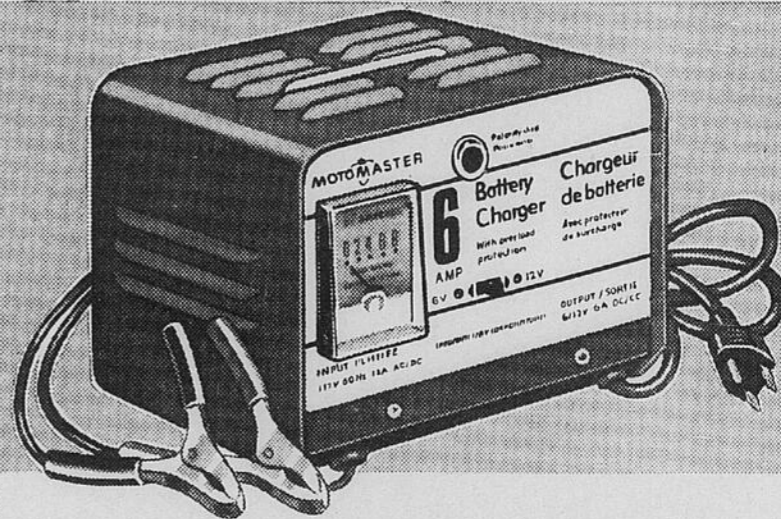

4.39 PAIRE

COUR. \$5.19

Chargeur de batterie

MASTERCRAFT DE 6 et 12 VOLTS

Gardez votre batterie complètement chargée! Indicateur de polarité signalant un branchement incorrect. Commutateur pour 6 ou 12 V. Recharge d'une batterie en 9 à 12 heures. 11-1518