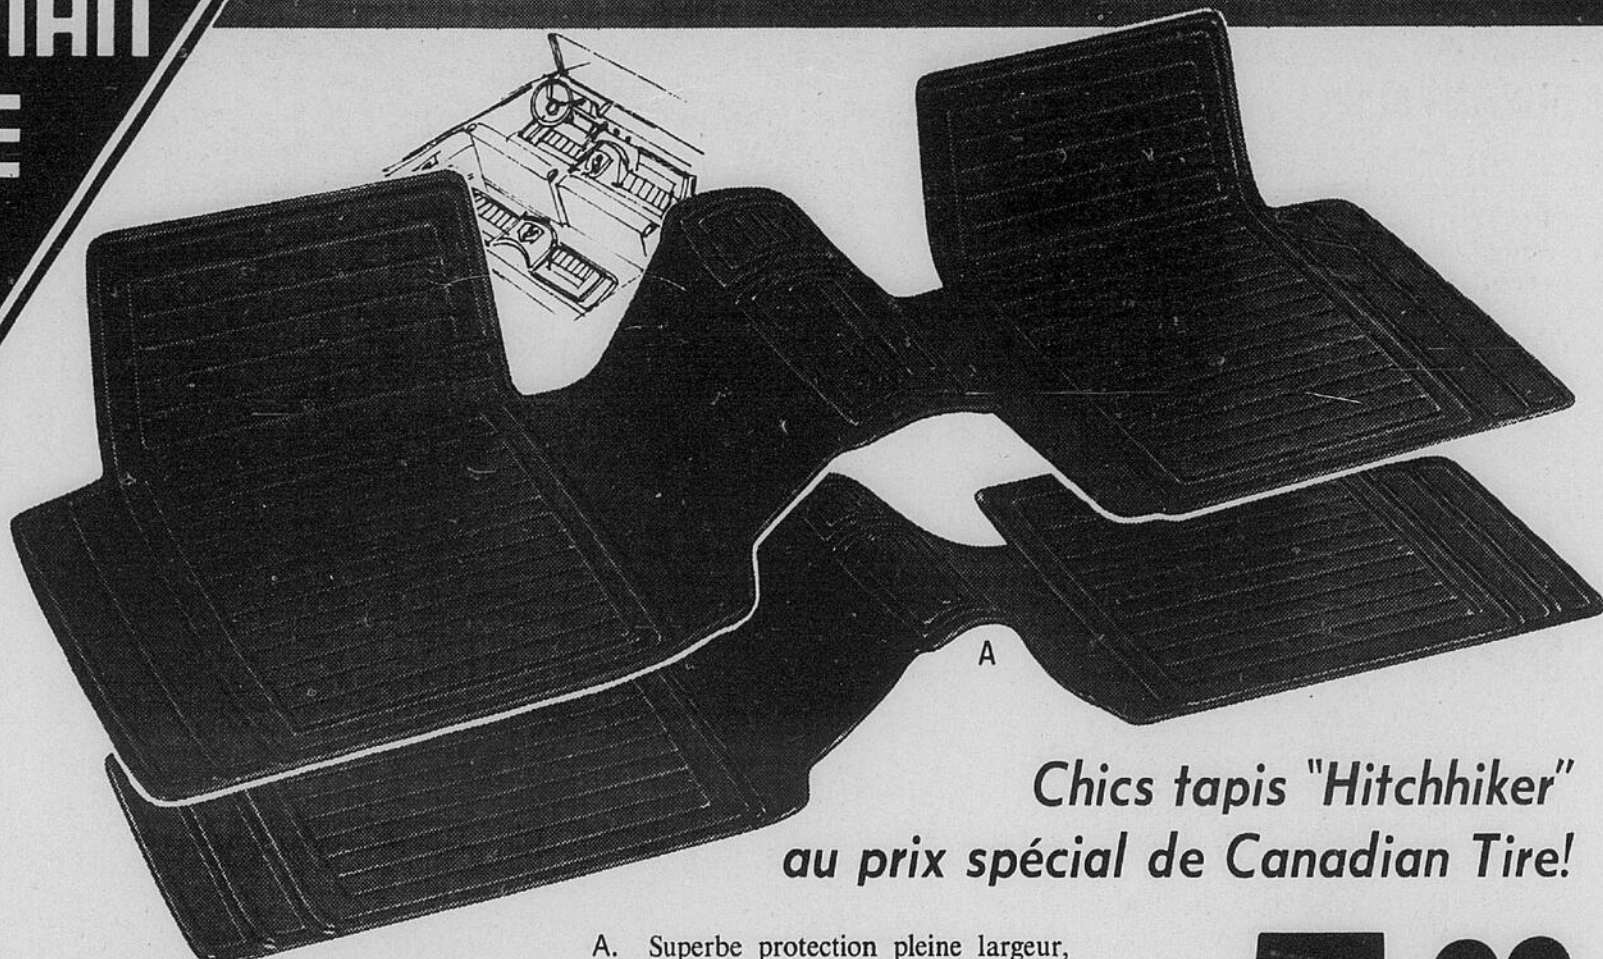

PRIX COURANT \$10.49

9.44

Valeur d'hivérisation TAPIS D'AUTOS

Chics tapis "Hitchhiker" au prix spécial de Canadian Tire!

A. Superbe protection pleine largeur, d'une pièce en caoutchouc, contre la boue et la neige. Attrayant motif en relief, restant bien à plat. En noir, bleu, vert ou brun. Pour plup. des autos standards courantes. 99-1634X