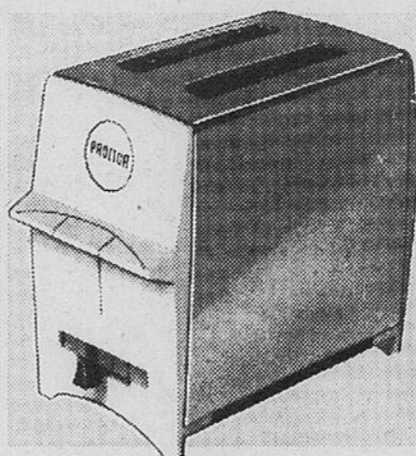

Grille-pain À 2 TRANCHES

12.99

Proctor-Silex à selecteur de nuance. Ramasse-miettes à charnière. Corps chromé, poli avec blanc. 43-0807