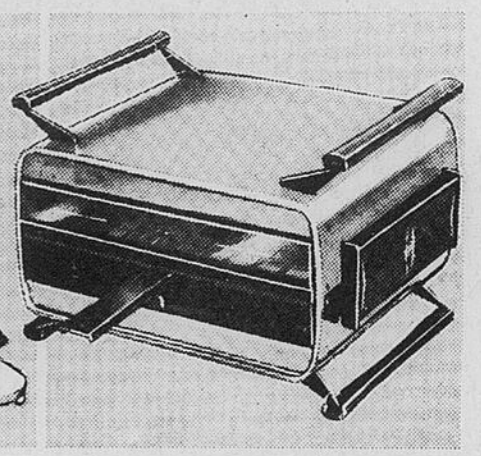

Utilisez votre Carte de Crédit Canadian Tire

Mixmaster SUNBEAM

61.88

Modèle de table à 12 vitesses, aussi utilisable en portatif. Très gros fouets. Couleur avocat. 43-2153

Grille-pain À 2 TRANCHES

12.99

Proctor-Silex à selecteur de nuance. Ramasse-miettes à charnière. Corps chromé, poli avec blanc. 43-0807

Grilloir À SANDWICHES

9.99

Base en acier, fil amovible. Pratique pour casse-croûte rapide. Avec plaques à sandwiches. 700 W. 43-1109

Four-Grilloir PREMIER

19.99

Grille, cuit, rôtit sur surface de 11 x 9 1/4". Chaleur réglable jusqu'à 500°. Lèche-frite-tiroir. Avocat. 43-1152