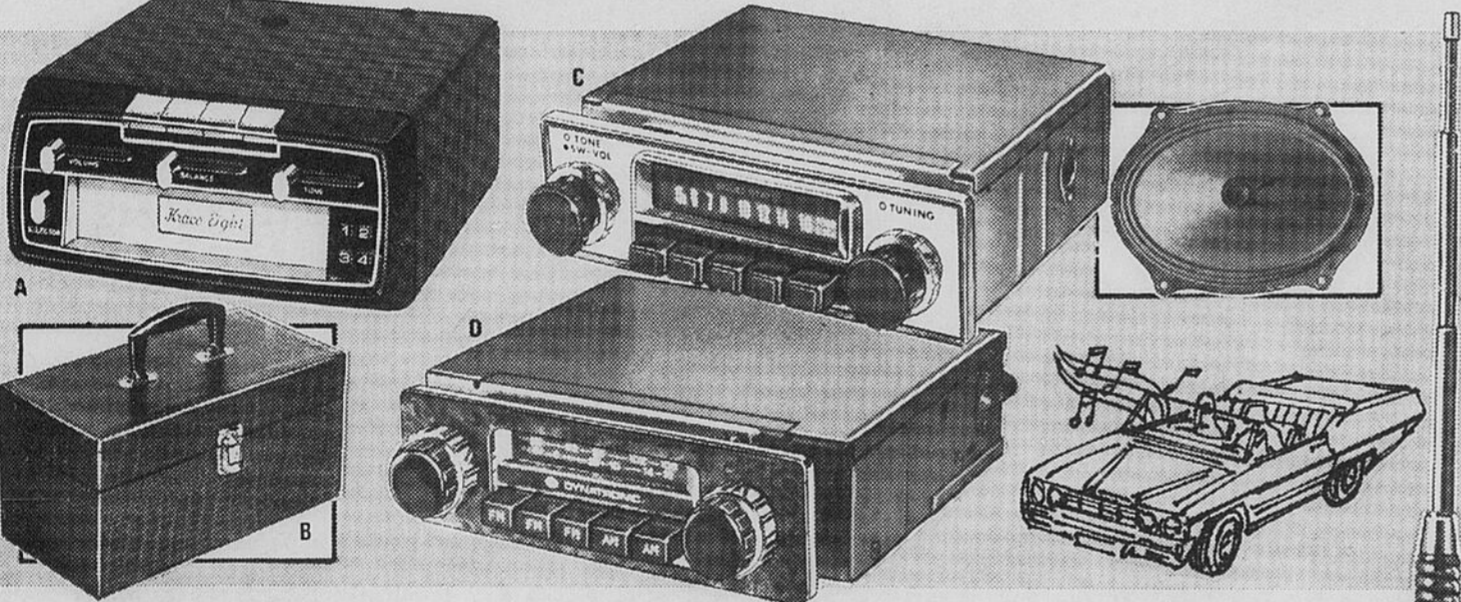

99.95
Cour. \$139.95

Détendez-vous en conduisant sans trop "étendre" votre budget

A. LECTEUR KRACO À 8 PISTES

Cour. 79.95. L'alarme antivol est branchée au klaxon. Pousoirs de répétition, avance rapide, éjection et lampe. Indicateurs de canaux. 35-0324