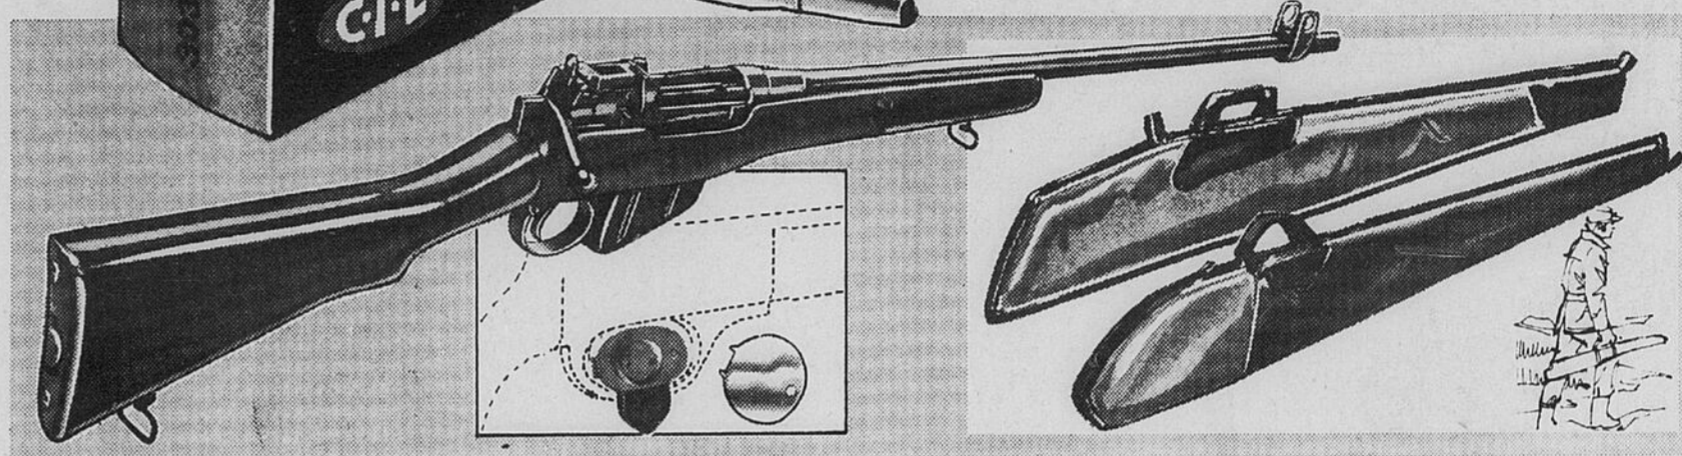

**SPECIAL! LEE ENFIELD
303 de sport**

EN
SPECIAL **32.88**

Une carabine sûre mais économique. Monture en noyer, hausse réglable, guidon, magasin à 5 coups et attaches de bretelle. 99-0141

**SOYEZ PRUDENT!
Verrou de gâchette**