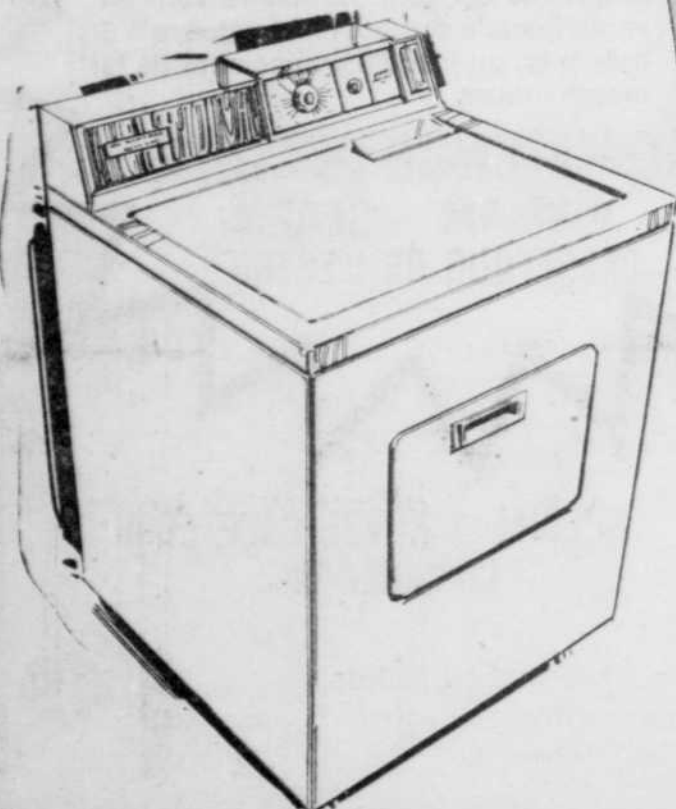

Laveuse automatique "Kenmore"

7 programmes de lavage, pré-lavage pour linge très sale niveau d'eau réglable. Un seul réglage pour donner la température et vitesse désirées. Dessus émaillé. \$10. de plus pour la couleur. No. 45900-**Rég: 419.98**
Laveuses-sécheuses Rayon: 26