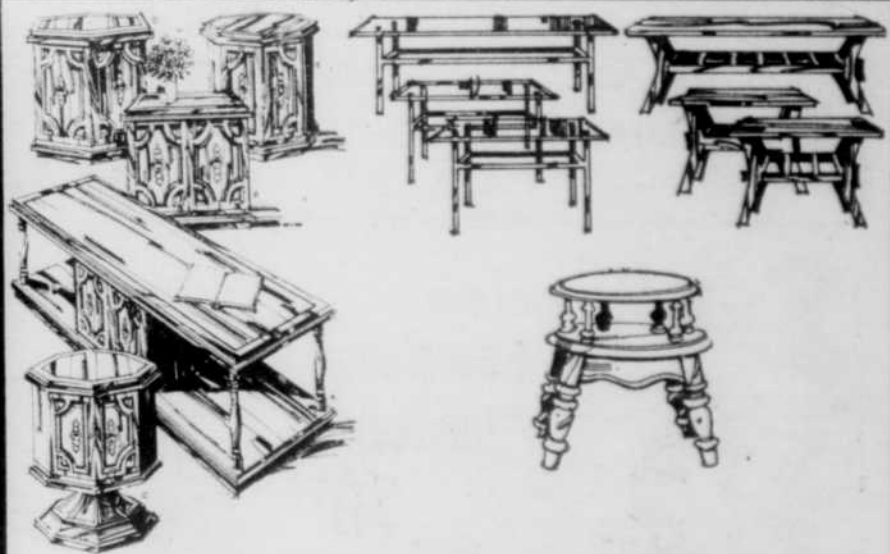

CHOIX DE TABLE A COCKTAIL, A CAFE, TABLE DE COIN, TABLE DE BOUT, TABLE A LAMPE, DANS LES MODELES COLONIAL, CONTEMPORAIN, ESPAGNOL ET MODERNE

No.	Quant.	description.	Rég.	Prix
35023	6,	table à lampe coloniale	Rég: 99.98	79.99
35361	1,	table	Rég: 99.98	79.99
36017	1,	table	Rég: 68.98	49.99
36507	3,	table à lampe classique	Rég: 99.98	79.99
36523	1,	table de bout classique	Rég: 89.98	69.99
36524	2,	table à lampe classique	Rég: 99.98	79.99
36525	2,	table à cocktail classique	Rég: 169.98	139.99
36856	3,	table carré classique	Rég: 119.98	99.99
36857	4,	table à lampe classique	Rég: 99.98	79.99
37136	2,	table carré contemporaine	Rég: 99.98	79.99
37228	2,	table hexagonale contemporaine	Rég: 169.98	149.99
37230	5,	table à café contemporaine	Rég: 119.98	99.99
37470	3,	table à café contemporaine	Rég: 119.98	89.99
37475	1,	table carré contemporaine	Rég: 94.98	74.99
37477	2,	table hexagonale contemporaine	Rég: 104.98	84.99
38124	2,	table à lampe moderne	Rég: 139.98	119.99
36528	1,	table hexagonale classique	Rég: 119.98	99.99
36946	2,	table carré classique	Rég: 139.98	119.99
36948	1,	table hexagonale classique	Rég: 119.98	99.99

Meubles - Rayon 1

Simpsons-Sears Ltd.