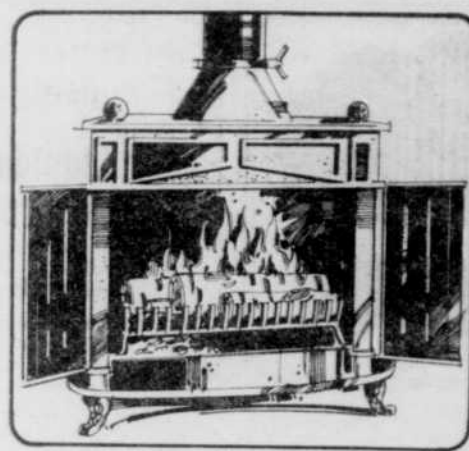

Foyer "Franklin"
299⁹⁸

Modèle en fonte, tuyaux et pare-étincelle non inclus. No 42206. 39" large.

Bébé "Franklin"
En fonte noir mat, tuyaux et pare-étincelle non inclus. No 42006. Rég: 219.98 **199⁹⁹**

Chauffe-eau électrique Cascade 40

104⁹⁹

40 gallons, éléments de 3000/3000 watts. Blanc seulement. N 73579.

SUPPORT A BOIS

Ideal pour le foyer, tout en fonte. No 42222. Rég: 29.98 **24⁹⁹**

GRILLE B.B.Q.
Fin chrome, ajustable en hauteur. Ideal pour tout foyer. No 42225. Rég: 19.98 **14⁹⁹**

HUMIDIFICATEUR
15 gallons, incluant thermostat mural, facile d'installation. Pour système à air forcé. No 48968. Rég: 74.99

ROBINET
Robinet de lavabo, 4" au centre. No 93722. Rég: 15.98 **10⁹⁹**

ROBINET
Robinet de bain sans douche. No 93722. Rég: 23.98 **15⁹⁹**

SIÈGE DE TOILETTE
Fin plastique, couleurs variées. No 90622. Rég: 6.98 **6⁹⁹**

ACCESSOIRES POUR FOYER
Pelle, balaie, trisonnier et support pour foyer "Franklin" No 42235. Rég: 14.98 **11⁹⁹**

Plomberie, chauffage-Rayon 42

Recouvrement pour planchers et murs.

TUILE FLORENTINE
No 71129. Rég: 2.29 **1⁷⁹**

MARQUETERIE
10 pi. ca. No 73002. Rég: 13.49 **10⁴⁹**

EARLY CANADIAN BRICK
Bte de 20 pi.ca. No 77420. Rég: 13.49 **10⁴⁹**

PIERRE DES CHAMPS
5 pi.ca. No 77500. Rég: 13.49 **10⁴⁹**

TUILE 1" x 1" CERAMIQUE
No 71120. Rég: 1.39 **1¹⁹**

Matériaux de construction-Rayon 54