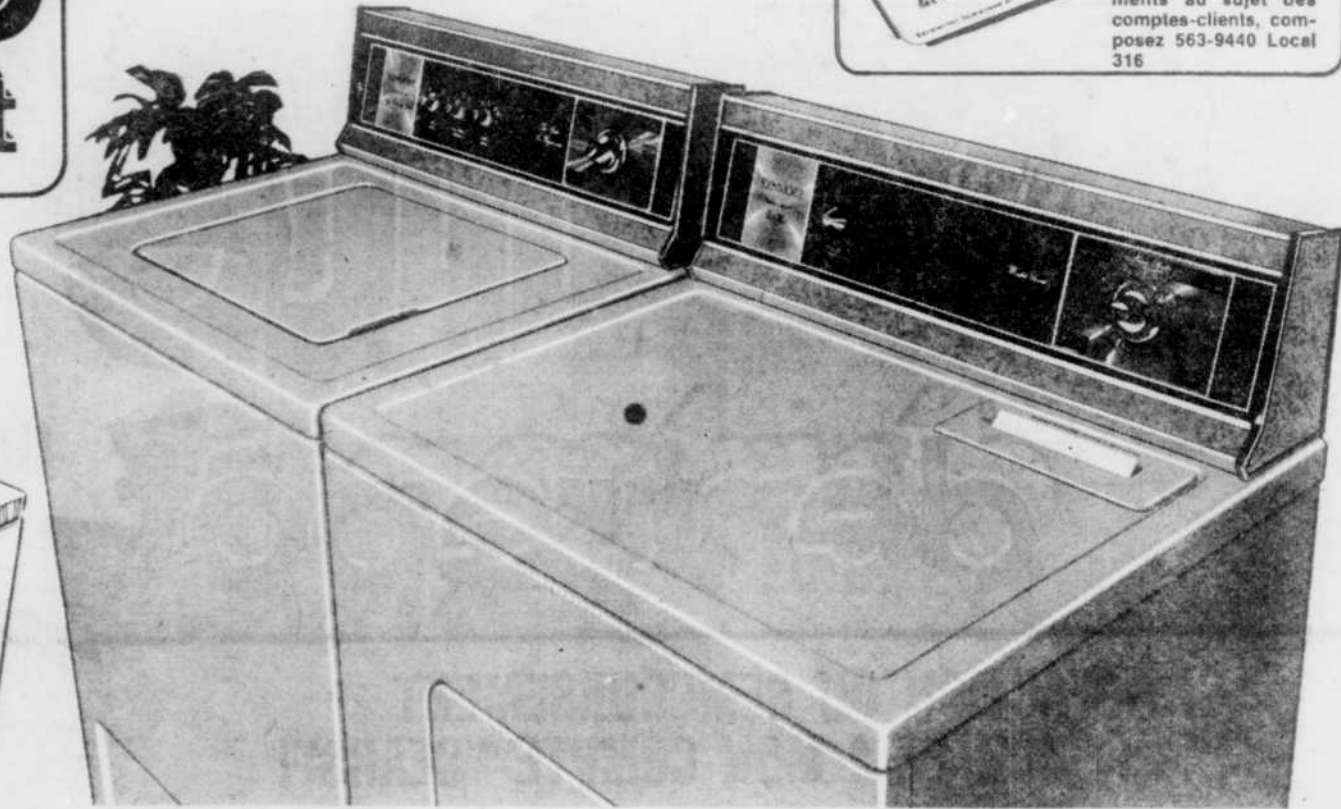

Laveuse automatique "Kenmore"

7 programmes de lavage, pré-lavage pour linge très sale niveau d'eau réglable. Un seul réglage pour donner la température et vitesse désirées. Dessus émaillé. \$10. de plus pour la couleur. No. 45900-**Rég: 419.98**
Laveuses-sécheuses Rayon: 26