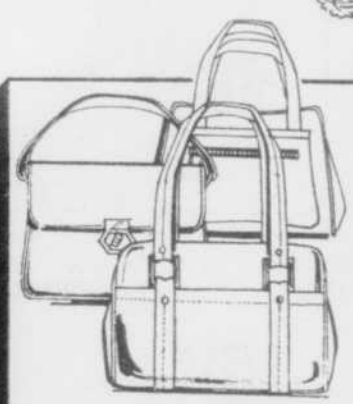

Bourses pour dames

Rég: 1.88 à 16.99 **94^c, 8⁴⁹**

50% de rabais sur bourses de différents modèles, de bonne qualité. Teintes assorties.

CHANDAILS COL ROULE

Manches longues pour dames. Teintes variées. **4⁹⁹**

GANTS DE VINYLE

Gants de vinyle pour dames. Teintes assorties. Taille universelle. Rég: 3.98 **2⁹⁹**

GILETS IMPRIMÉS

Gilets à manches courtes pour dames. Teintes variées. **4⁹⁹**

GANTS EN ANGORA

Gants pour dames, teintes assorties, grandeur universelle. Rég: 4.98 **3⁹⁹**

MITAINES POUR DAMES

Mitaines en angora, teintes variées. Grandeur universelle. Rég: 4.98 **3⁹⁹**

Accessoires pour dames - Rayon 88