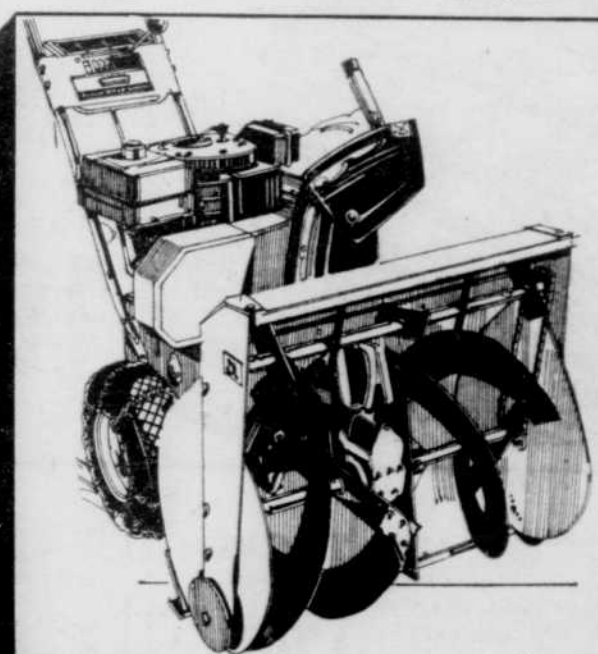

Sears

CARREFOUR DE L'ESTRIE
SHERBROOKE

Toilette
36⁹⁹

Porcelaine vitrifiée
blanche, siège non inclus.
No 94954.

Lavabo
11⁹⁹

Rég. 14.98
Blanc - 15" x 18". Porcelaine vitrifiée. #96514.

Bain Blanc
74⁹⁹

Rég. 79.98
Acier émaillé, 5 pi., robinet et trop plein non inclus. No 95636-7.

Foyer "Franklin"
299⁹⁸

Modèle en fonte, tuyaux et pare-étincelle non inclus. No 42206. 39" large.

Bébé "Franklin"
En fonte noir mat, tuyaux et pare-étincelle non inclus. No 42006. Rég: 219.98 **199⁹⁹**

Chauffe-eau électrique Cascade 40

104⁹⁹

40 gallons, éléments de 3000/3000 watts. Blanc seulement. N 73579.

SUPPORT A BOIS

Ideal pour le foyer, tout en fonte. No 42222. Rég: 29.98 **24⁹⁹**

GRILLE B.B.Q.
Fin chrome, ajustable en hauteur. Ideal pour tout foyer. No 42225. Rég: 19.98 **14⁹⁹**

HUMIDIFICATEUR
15 gallons, incluant thermostat mural, facile d'installation. Pour système à air forcé. No 48968. Rég: 74.99

ROBINET
Robinet de lavabo, 4" au centre. No 93722. Rég: 15.98 **10⁹⁹**

ROBINET
Robinet de bain sans douche. No 93722. Rég: 23.98 **15⁹⁹**

SIÈGE DE TOILETTE
Fin plastique, couleurs variées. No 90622. Rég: 6.98 **6⁹⁹**

ACCESSOIRES POUR FOYER
Pelle, balaie, trisonnier et support pour foyer "Franklin" No 42235. Rég: 14.98 **11⁹⁹**

Plomberie, chauffage-Rayon 42

Recouvrement pour planchers et murs.

TUILE FLORENTINE
No 71129. Rég: 2.29 **1⁷⁹**

MARQUETERIE
10 pi. ca. No 73002. Rég: 13.49 **10⁴⁹**

EARLY CANADIAN BRICK
Bte de 20 pi.ca. No 77420. Rég: 13.49 **10⁴⁹**

PIERRE DES CHAMPS
5 pi.ca. No 77500. Rég: 13.49 **10⁴⁹**

TUILE 1" x 1" CERAMIQUE
No 71120. Rég: 1.39 **1¹⁹**

Matériaux de construction-Rayon 54

Revêtement climatic
71⁹⁹

Rég: 76.00

Revêtement aluminium vertical. Vendu au 100 pi.ca. non installé. Estimé gratuite sur demande. No 13802.

Revêtement climatic horizontal

Rég: 92.00

82⁹⁹