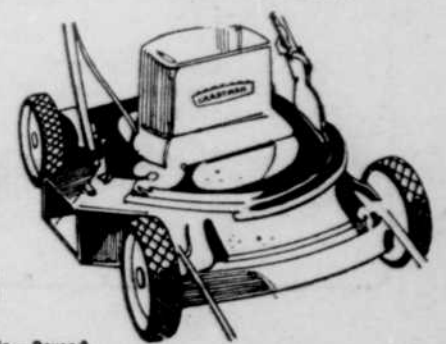

RABAIS \$21⁹⁸
Tondeuse électrique "Craftsman"

Rég: 71.98

50⁰⁰

Une lame, coupe sur 18" de large, Très peu d'entretien et protection approuvée. No 55472.

Quincaillerie - Rayon 9

Simpsons-Sears Ltd.

MINI vente d'entrepôt