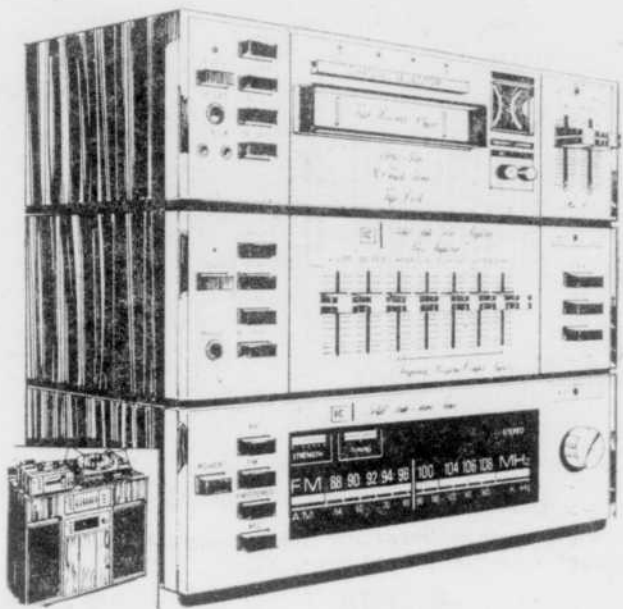

Cuisinière 30" "Kenmore"

219⁹⁹

Rég: 259.98

Grand élément de 8". 3 éléments de 6". Four à nettoyage facile. No: 91140-
App. Ménagers-Poêle Rayon: 22

Sears

CARREFOUR DE L'ESTRIE
SHERBROOKE

RABAIS \$30.
**Systeme de son
"A.G.S"**

Rég: 399.98

369⁹⁹

Amplificateur comprend: radio AM/FM/FM stéréo, lecteur 8 pistes enregistreur table tournante B.S.R. 2 hauts-parleurs. No: 28447

T.V. Radio Rayon: 57

RABAIS \$30.
Téléviseur noir et blanc 12"

100% transistorisé, marche instantanée, teinte blanche, jaune et rouge. NO: 13010-

Rég: 139.98

109⁹⁹

RABAIS \$80
Meuble télécouleur 26" "Sears"

Rég: 739.98

659⁹⁹

100% transistorisé, lampe-écran "Super-Brite" marche instantanée. NO: 14432-