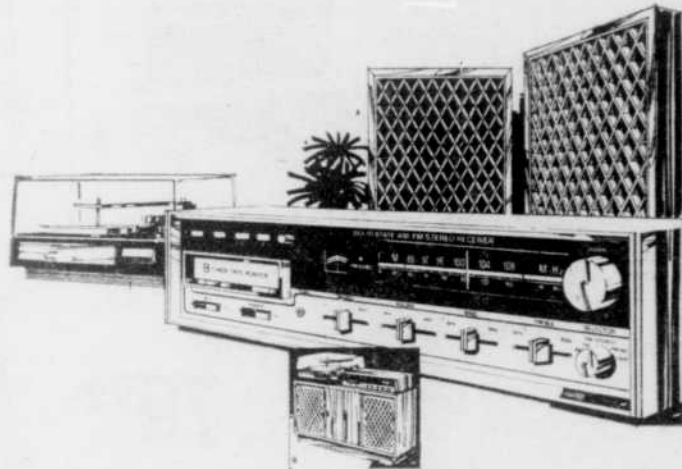

100% transistorisé, marche instantanée, teinte blanche, jaune et rouge. NO: 13010-

Rég: 139.98

109⁹⁹

RABAIS \$80
Meuble télécouleur 26" "Sears"

Rég: 739.98

659⁹⁹

100% transistorisé, lampe-écran "Super-Brite" marche instantanée. NO: 14432-

T.V. Radio Rayon: 57

T.V. Couleur 20" "Sears"

429⁹⁹

100% transistorisé, marche instantanée. Lampe-écran "Black-matrix". NO: 14041

T.V. Radio Rayon: 57

GARANTIE DE 5 ANS A PARTIR DE LA DATE D'ACHAS.

RABAIS \$20.
**Systeme de son
"A.G.S."**

Rég: 169.98

149⁹⁹

Amplificateur comprend: radio AM/FM/FM stéréo, table tournante B.S.R. 2 hauts-parleurs lecteur 8 pistes. NO: 28427

T.V. B/N 20"
100% transistorisé

Marche instantanée, mémoire en U H F. No: 13205