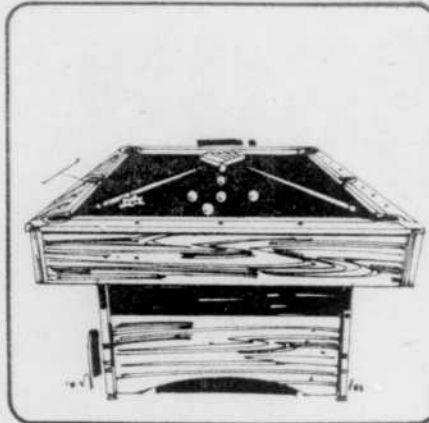

CONCOURS CUMULATIF

Tentez votre chance, gagnez des centaines et des milliers de dollars en marchandises "Sears."
Les tirages auront lieu les jeudi et vendredi soirs à 8:45 hres p.m. et les samedi après-midi à 4:45 hres. Demandez-nous un billet de participation!
Bonne chance à Tous!

RABAIS $49.99
Table de pool "Carlton 8"

Reg: 299.98
249⁹⁹

D'une épaisseur de 1/4" équipement comprenant 2 baguettes, de la craie, un livre d'instructions et aussi un jeu de balles. "American Snooker". No: 74266-