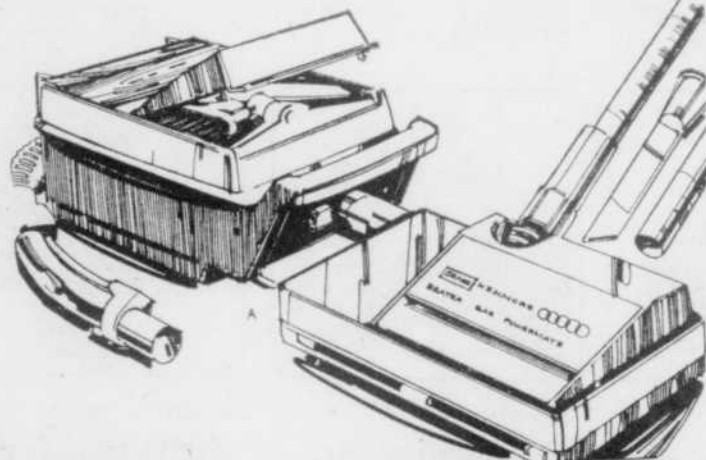

Meuble ou Malette en sus.

RABAIS $40.
ASPIRATEUR
"POWERMATE"
"KENMORE"
Rég.: 259.98

219⁹⁸

Puissance d'aspiration de 100". L'idéal pour tapis à longs poils. Moteur pour barre de battage avec brosse, hauteur réglable pour tout tapis. No: 32495.

RABAIS 33%

SACS A ORDURES

Rég.: 4.49
2⁹⁹

Grandeurs: 26 x 36". Attaches comprises. No: 45331- Résistant en polythène vert.

BATTERIE DE CUISINE "SANTA ROSA"

Rég.: 54.98
40⁹⁹

Importation d'Espagne, batterie de 9 pièces, fini acier émaillé. Jolis motifs floraux. Intérieur blanc. No.: 11336

Articles Ménagers - Rayon: 11

DETERGENT A LESSIVE "SEARS"

Economique, se dissout rapidement, évitant un surplus de mousse. Rég.: 21.99
16⁹⁹

PLANCHE A REPASSER

Plante pour rangement facile. Fini émaillé rouge. Recouvrement non compris. No: 40556. Rég.: 18.99
12⁹⁹

BALAI METALLIQUE

"Tile to Pile" à 3 positions, à 2 brosses, double efficacité. Compacte se range facilement. Fini émaillé. No: 48800. Rég.: 24.99
19⁹⁹

BOITE DE CUISINE

Boîte à pain comprise. Bonne qualité. En acier émaillé A. Boîte de cuisine No: 15471-B. Boîte à pain No: 15469. Rég.: A. 14.98 B. 14.98
11⁹⁹

DETERGENT LAVE-VAISSELLE

Paquet de 3 lb. Très économique à l'usage. Quant.: 30. Rég.: 2.49
1⁴⁹