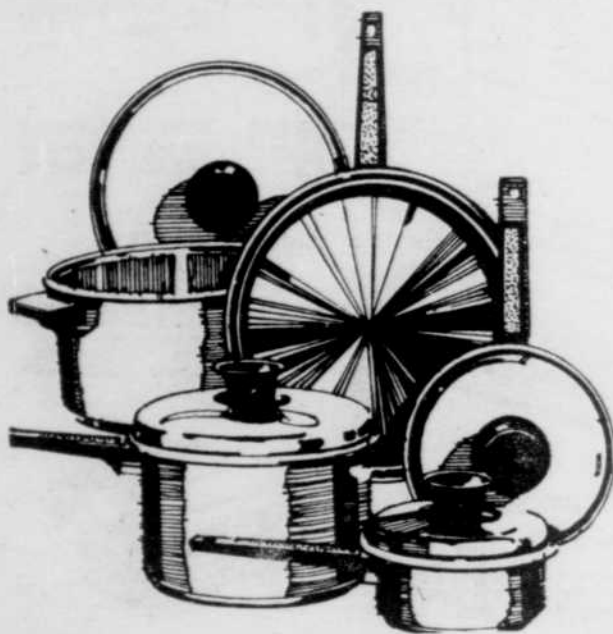

MINI vente d'entrepôt

EN VENTE
MERCREDI
LE 8
JEUDI
LE 9,
VENDREDI
LE 10,
SAMEDI
LE 11.