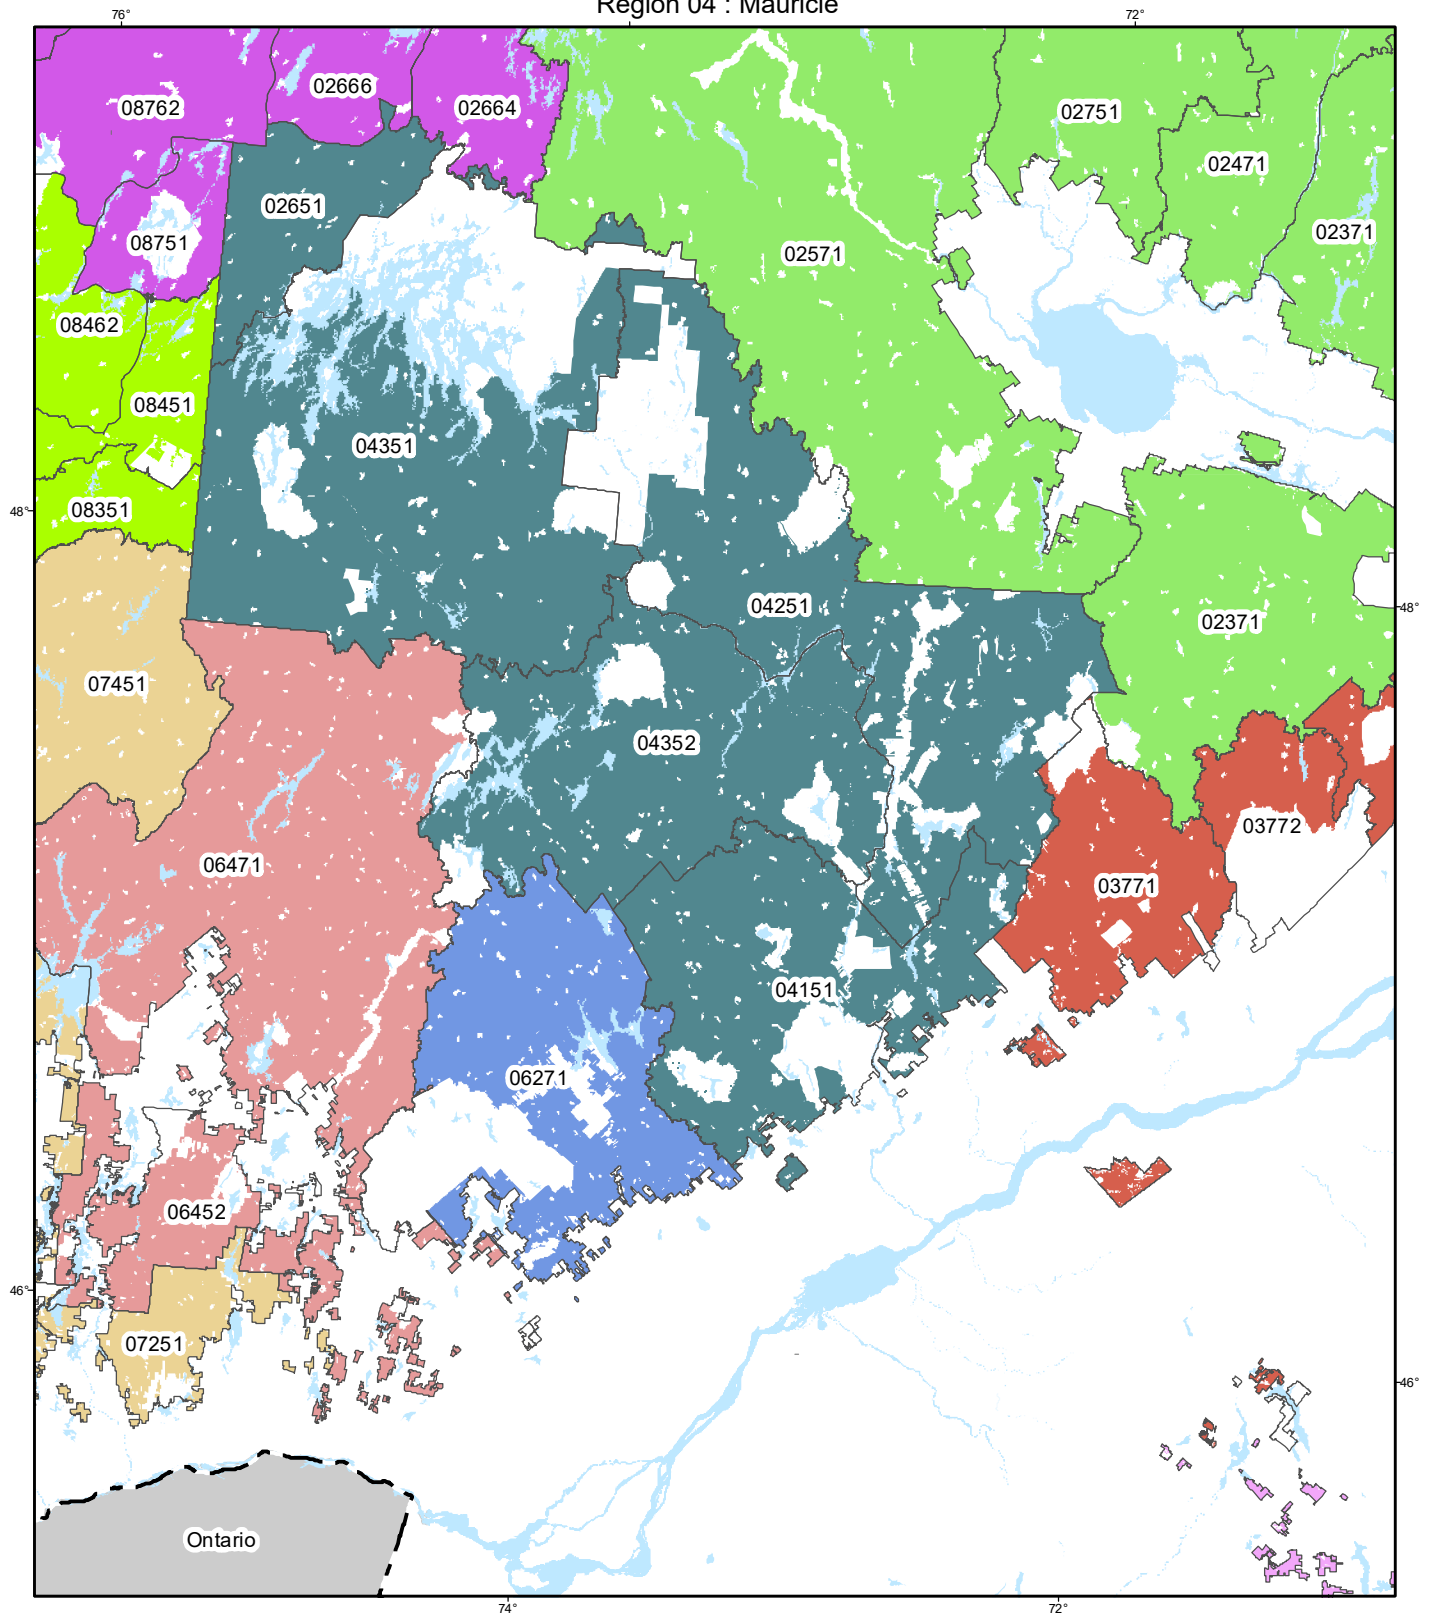

Unités d'aménagement et régions d'application des garanties d'approvisionnement 2023-2028

Région 04 : Mauricie

- Légende**
- Frontière interprovinciale
 - Périmètre des unités d'aménagement
 - SAGUENAY-LAC-SAINT-JEAN (02)
 - CAPITALE-NATIONALE (03)
 - MAURICIE (04)
 - ESTRIE (05)
 - OUTAOUAIS (07)
 - ABITIBI-TÉMISCAMINGUE (08)
 - NORD-DU-QUÉBEC (10)
 - LANAUDIÈRE (14) L
 - AURENTIDES (15)

Métadonnées
 Projection cartographique: Quebec_Conique
 Conforme_Lambert

Sources
 Données: DDE_STF_20K_RGA_VUE_S
 Organisme: DIF
 Année: 2022

Réalisation
 Ministère des Ressources naturelles et des Forêts
 Direction de la gestion de l'approvisionnement en bois
 © Gouvernement du Québec, 2023