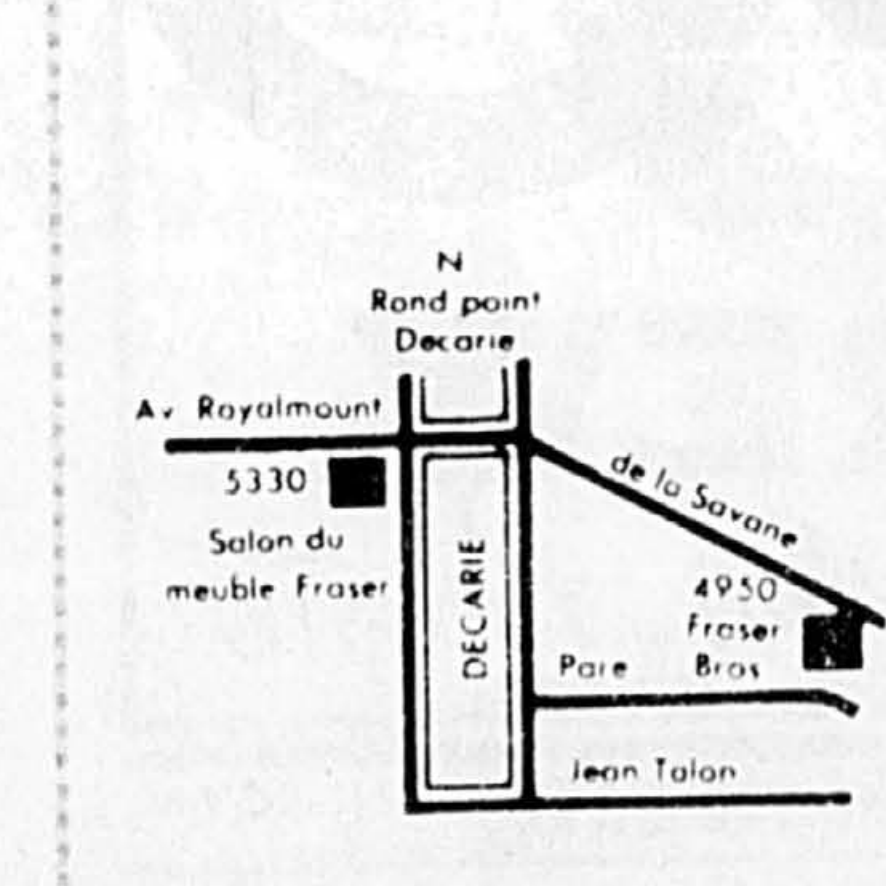

SECONDE ÉDITION
de Stanley

Mobilier de chambre à coucher de style rustique, en pacanier.

6 pièces comprenant: 1 commode triple 68", 1 miroir simple, 1 chiffonnier superposé, 1 tête de lit (grande) en rotin, 2 tables de nuit à 2 tiroirs.

Ord. $2,644 **SOLDE $2,099**

TRADITIONS X
de Hibrten

Salle à manger classique italien en pacanier, massif et plaqué, incrustations de ronce.

11 pièces comprenant: 1 base vitrine 74"; 1 buffet en verre bisauté, 1 table à double piètement 44" x 70", avec rallonges 106"; 2 fauteuils capitonnés à dossier ovale, 6 chaises assorties recouvertes d'un velours pêche.

Ord. $10,795 **SOLDE $6,799**

CAMILLE II
de Thomasville

Chambre à coucher d'inspiration Louis XV, en pacanier.

6 pièces comprenant: 1 commode triple 78", 1 miroir à trois volets, 1 chiffonnier superposé, 1 très grande tête de lit cannée, 2 tables de nuit avec porte grillagée.

Ord. $6,539 **SOLDE $5,159**

PAN ASIAN
de Henredon

Chambre à coucher d'inspiration coréenne en acajou foncé et laiton.

7 pièces comprenant: 1 commode triple 72", 2 miroirs droits, 1 chiffonnier superposé, 1 grande tête de lit, 2 tables de nuit avec porte grillagée.

Ord. $6,080 **SOLDE $4,495**

4950, rue de la Savane, Tél.: 342-0050

1. **100 ans de service**
2. Renseignez-vous sur
3. notre plan d'échange exclusif
   - nos conditions budgétaires
   - notre service de décoration intérieure
   - nos tapis orientaux et moquettes
   - nos services avant et après vente