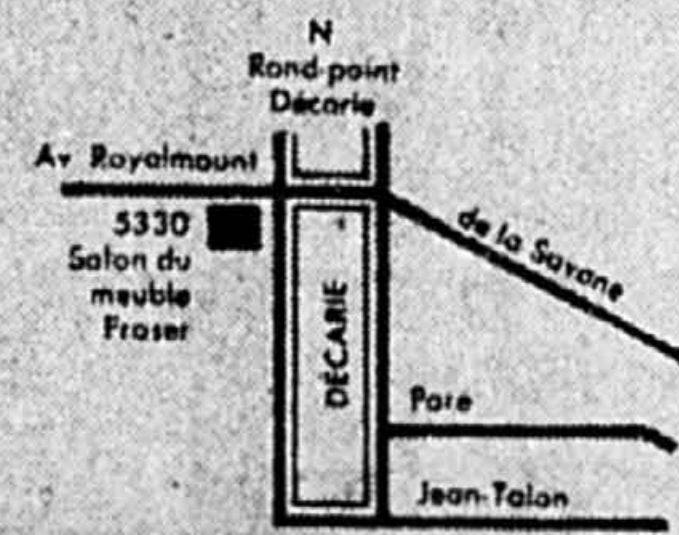

salon du meuble

Fraser

5330 avenue ROYALMOUNT

Juste à l'ouest de Décarie

731-7518

HEURES D'OUVERTURE:

lundi-mercredi 9h à 17h30
jeudi et vendredi 9h à 21h — samedi 9h à 17h