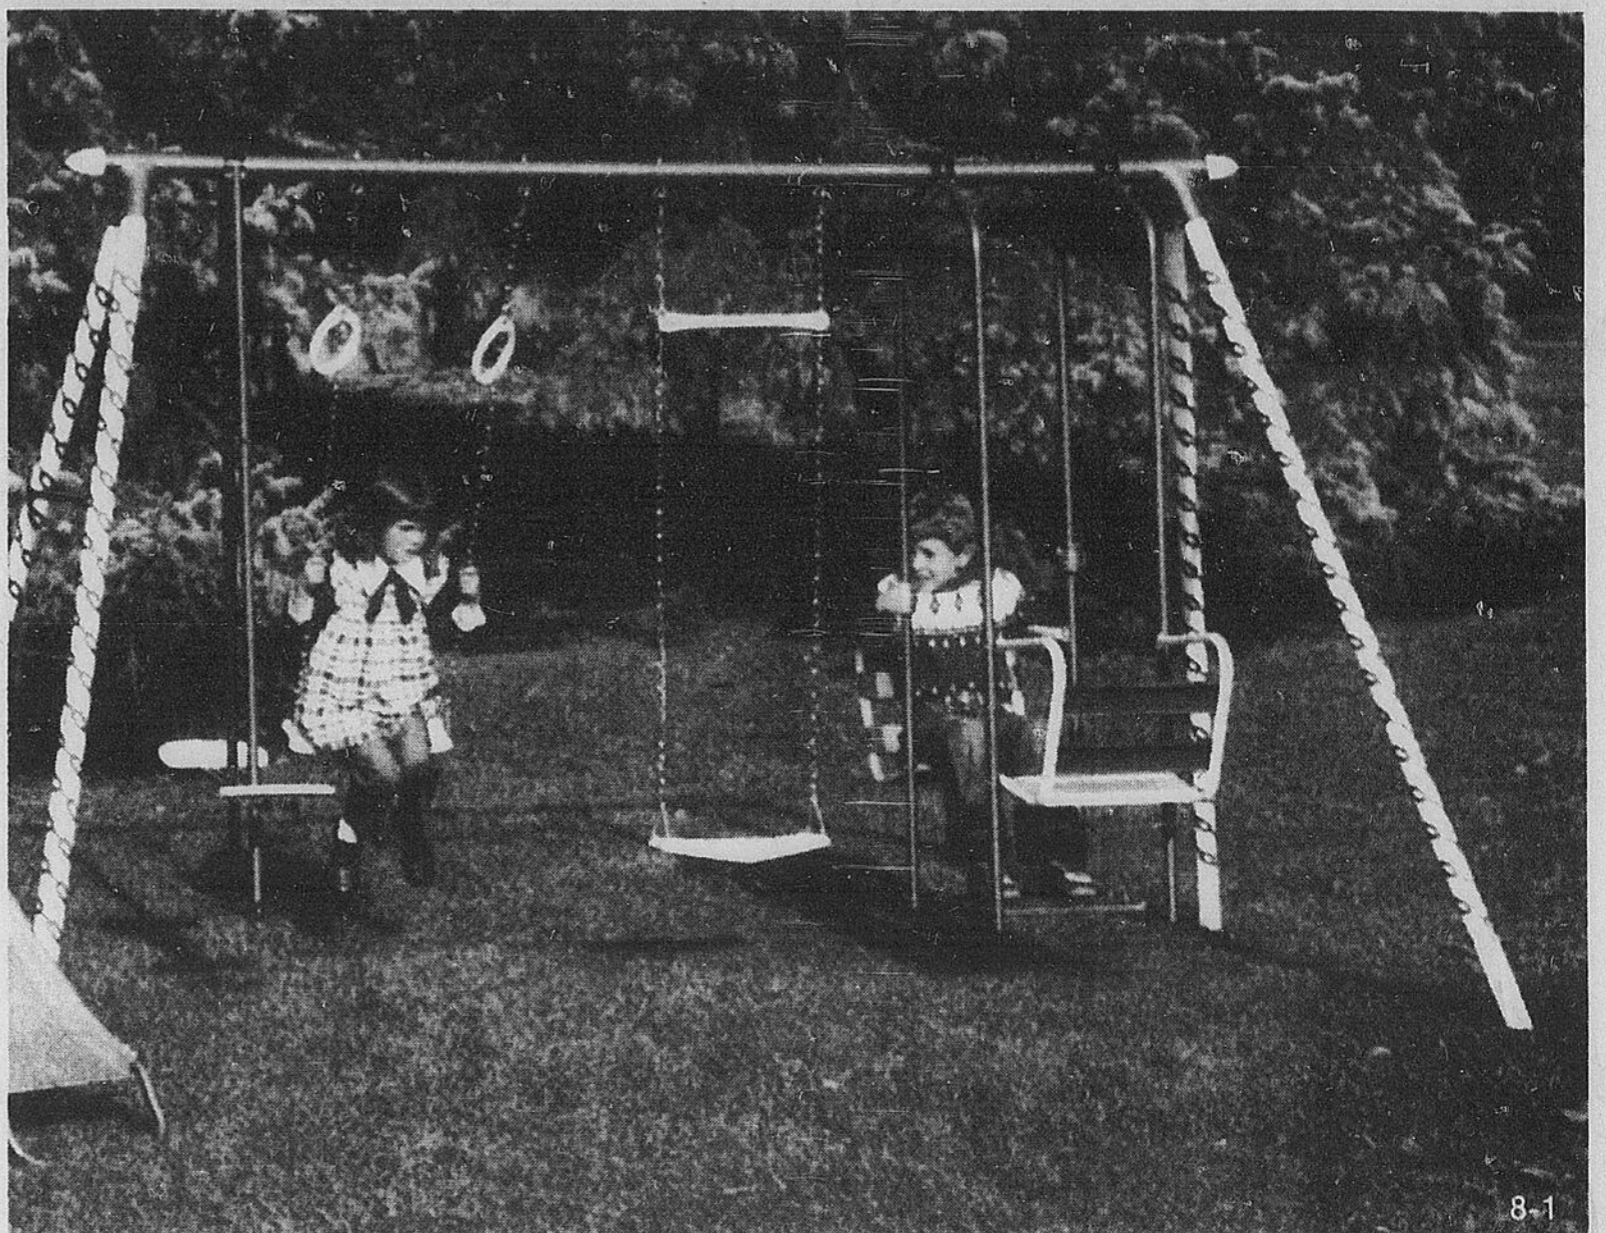

Compagnie de la Baie d'Hudson

Pour les enfants

Portique de luxe
Baycrest pour
enfants actifs

69⁹⁹

(8-1) Modèle à 4 montants conçu avec 2 balançoires simples et 2 balançoires pour 2 personnes. Anneaux et trapèze inclus. Sièges en plastique toujours frais. Au rayon 762.
Portique familial Baycrest à 6 montants (8-2) Monture en acier tubulaire très robuste. Au rayon 762. Seulement **79.99**
Escaladeur en forme de T (8-3) Comprend 2 balançoires, une barre de trapèze, des anneaux et des échelles. R. 762. **64.99**
Portique économique Baycrest (8-4) Comprend 2 balançoires à une place, une à 2 places, anneaux et trapèze. R. 762. **34.99**
Glissoire Baycrest avec plate-forme (8-5) Piste de 6 1/2 pi. de long, marches antidérapantes soudées au bâti. R. 762. **29.99**
Bascule de luxe Baycrest (8-6) Mesure 72 po. de long. Modèle capable de supporter quatre enfants. Au rayon 762. **22.99**