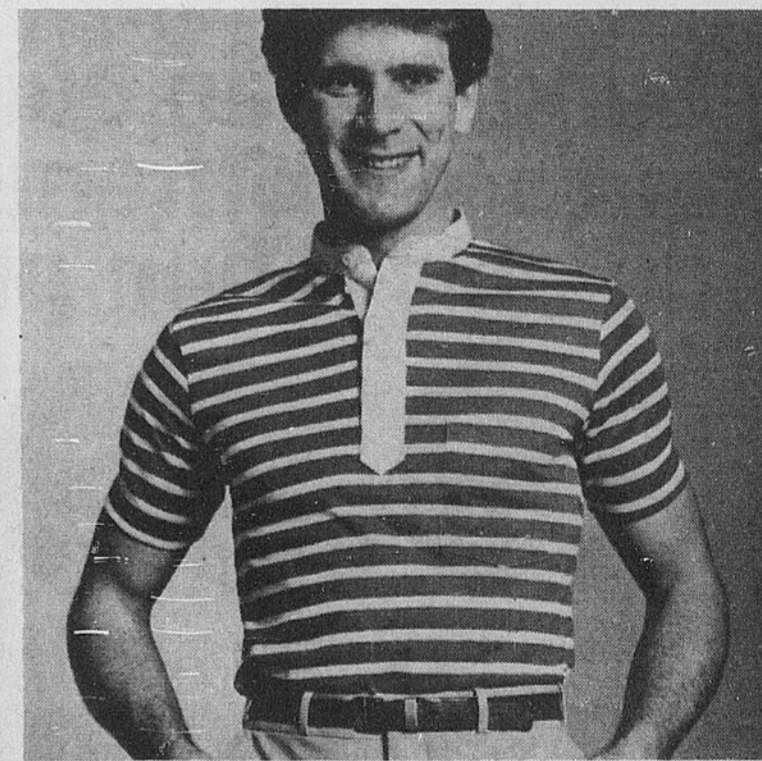

12.99 Tee-shirts pour hommes

(1-5) Assortiment de tee-shirts mode à manches courtes avec col chinois ou col-chemise. Poly/coton uni ou à motif en des tons tels que marine, vert, brun, chameau et menthe. P.M.G. R. 350: c-v. au r-de-c, St-Laurent, Bayshore.

A la recherche d'aubaines? A la Baie, c'est tout trouvé!

Service tél-achat: 236-7511, jusqu'à 22h ce soir, mercredi, et jeudi soir. Dès 9h 30 jeudi, venez profiter des aubaines au centre-ville et à St-Laurent. Ouvert jusqu'à 22h, ce soir, à Bayshore et au Centre du foyer à Shoppers City est. Portez vos achats à votre compte.