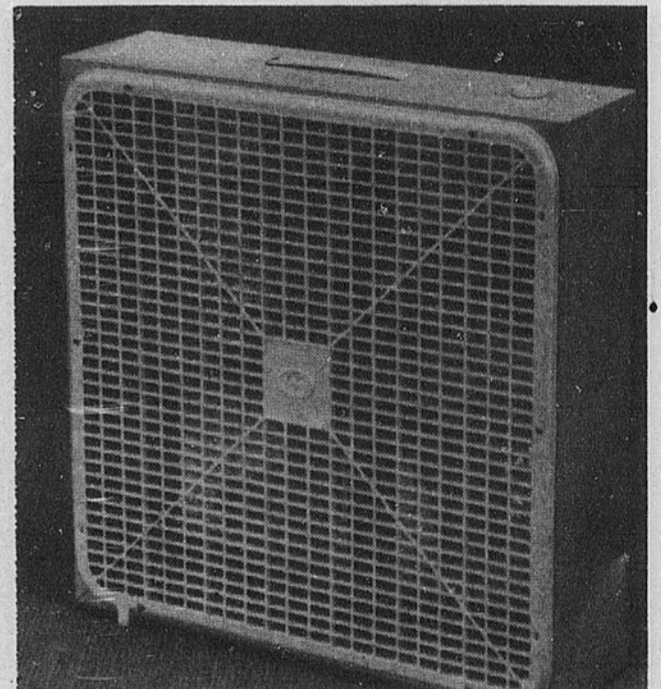

27.99 Ord. 31.98
Torcan
Ventilateur de 20 po. à 2 vitesses

(5-19*) Modèle carré créant une circulation d'air très efficace. Conçu avec une grille de sécurité à l'avant. R. 648.
Ventilateur oscillant de 12 po. (5-20*) Modèle à 3 vitesses fait par Torcan. Ord. 36.95, prix du solde de mai, **33.99**

Vous trouverez ces articles au centre-ville, 4e, à St-Laurent et à Bayshore. Les articles dotés d'un astérisque sont aussi offerts au Centre du foyer.

Aucun acompte n'est requis quand vous portez vos achats à votre compte!

Versements mensuels
Si le solde le plus élevé s'élève à mensuel sera

$50 ou moins	$5
de 50.01 à 75	$6
75.01 à 100	$7
100.01 à 125	$8
125.01 à 150	$9
150.01 à 175	$10
175.01 à 200	$11
200.01 à 225	$12
225.01 à 250	$13
250.01 à 275	$14

Versements mensuels
Si le solde le plus élevé s'élève à mensuel sera

275.01 à 300	$15
300.01 à 325	$16
325.01 à 350	$17
350.01 à 375	$18
375.01 à 400	$19
400.01 à 425	$20
425.01 à 450	$21
450.01 à 475	$22
475.01 à 500	$23
plus de 500	5% du solde

Compagnie de la Baie d'Hudson