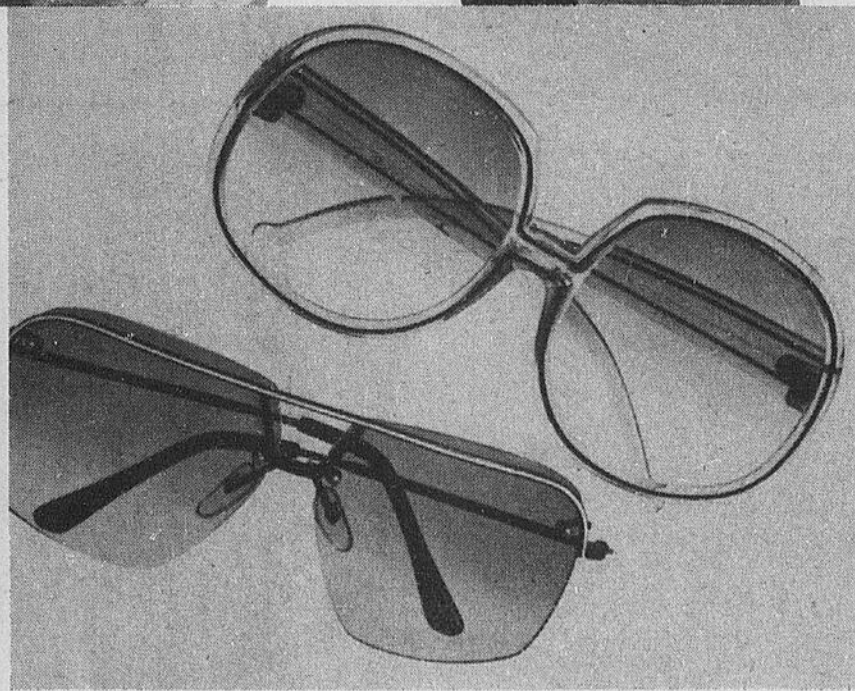

5.99 Ord. 10.00 à 14.00
Verres fumés mode à
4.00 à 8.00 de rabais

(4-7) Vaste assortiment de verres fumés pour hommes et pour dames. Choix de montures en plastique coloré ou en métal avec verres de teintes diverses. Vous pourrez profiter du prix avantageux pour en acheter plusieurs en des tons assortis à vos tenues préférées. A voir en vous rendant au rayon 201.