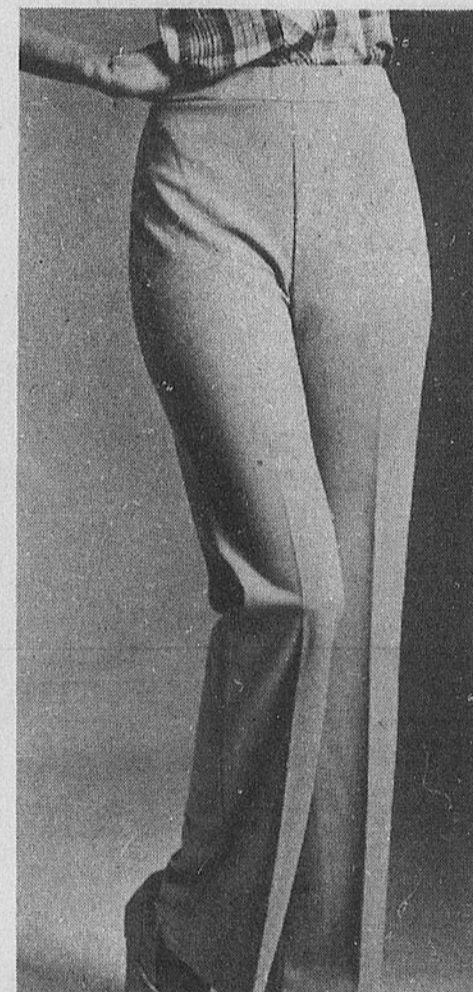

7.99
Pantalons tout polyester lavable

(9-5) Style avec élastique à la taille. Choix des tons rouge, marine, bleu, rose, beige, melon. Tailles 10 à 20. Au rayon 806.