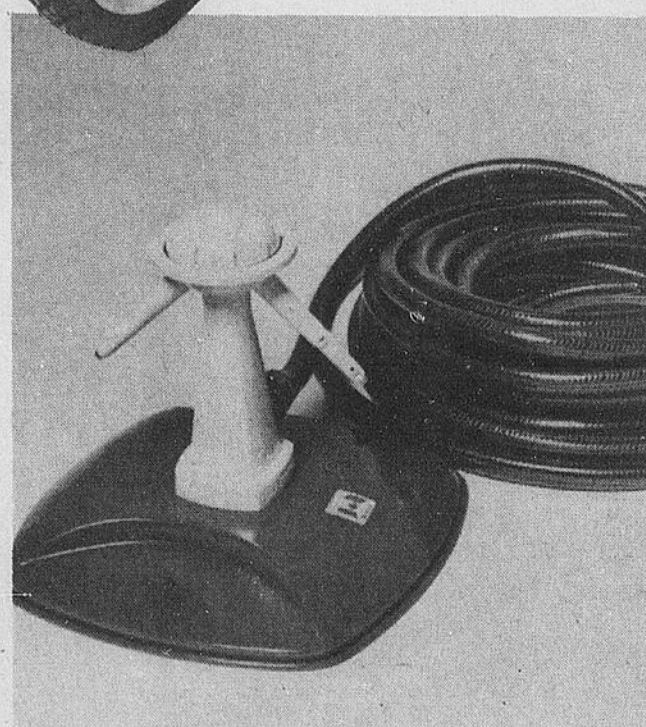

149⁰⁰
Ord. 159.99

Tondeuse Baycrest
à 30.00 de rabais

99.00
Ord. 129.00

(12-2) Tondeuse à essence avec moteur 4 temps, 3 CV de Briggs & Stratton, démarreur à rappel automatique et tablier de 20 po. Un modèle qui vous en donnera pour votre argent, surtout qu'il est en solde!

Tondeuse à essence de luxe Baycrest (12-3)

Moteur 3.5 CV de Briggs & Stratton et bac à récupérateur placé sur le côté.
Ord. 169.00, prix de solde 154.00

18.99
Modèle électrique
Baycrest à bon prix

(12-4) Coupe-herbe ne pesant que 2 livres idéal pour bordures et endroits difficiles d'accès. Lisière de 6 po. Modèle 1100 de Toro (12-5) Conçu pour un usage intense et une coupe nette et rapide. Ord. 49.99, en solde à 44.99