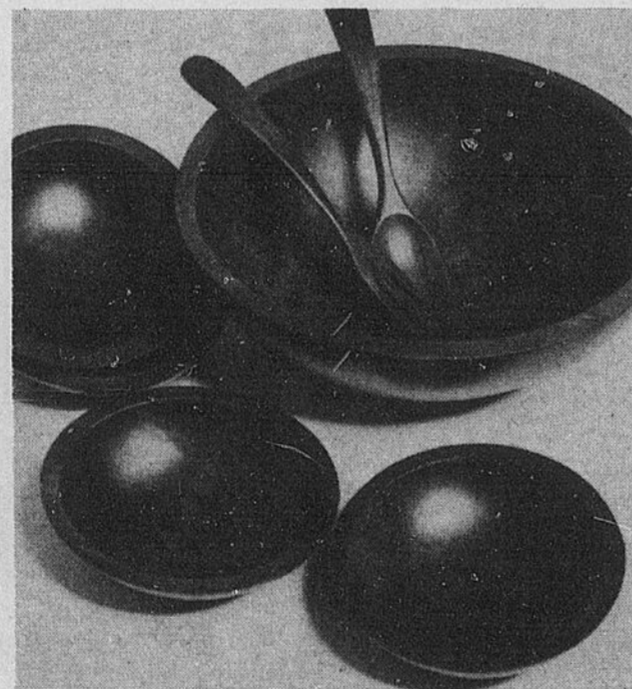

26.99 Ord. 38.00
Le 7-pièces
Ensemble Baribeau à 11.00 de rabais

(5-15) Ensemble composé d'un saladier, de quatre petits bols, d'une cuiller et d'une fourchette. Tout désigné pour les salades fraîches de l'été. R. 636.
Sèche-laitue de Moulinex (5-16) Ord. 12.98, prix du solde de mai, **9.99**