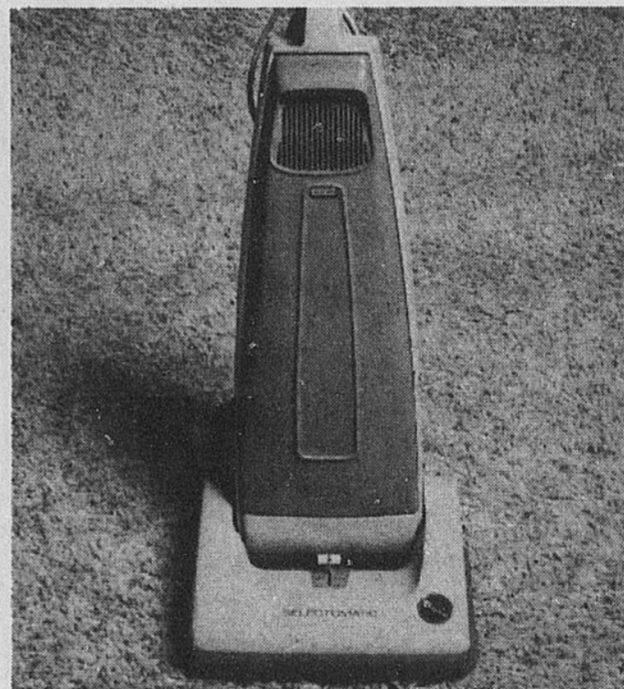

154.99 Ord. 169.98
Baycrest
Aspirateur vertical à 14.99 de rabais

(5-17*) Modèle à action triple de nettoyage, réglable à 3 positions pour tapis à poils de toute longueur. R. 648. Le jeu d'accessoires, ord. 29.98, **27.99**
Aspirateur léger Baycrest (5-18*) Capacité de 1.5 pinte. Ord. 47.98, **34.99**