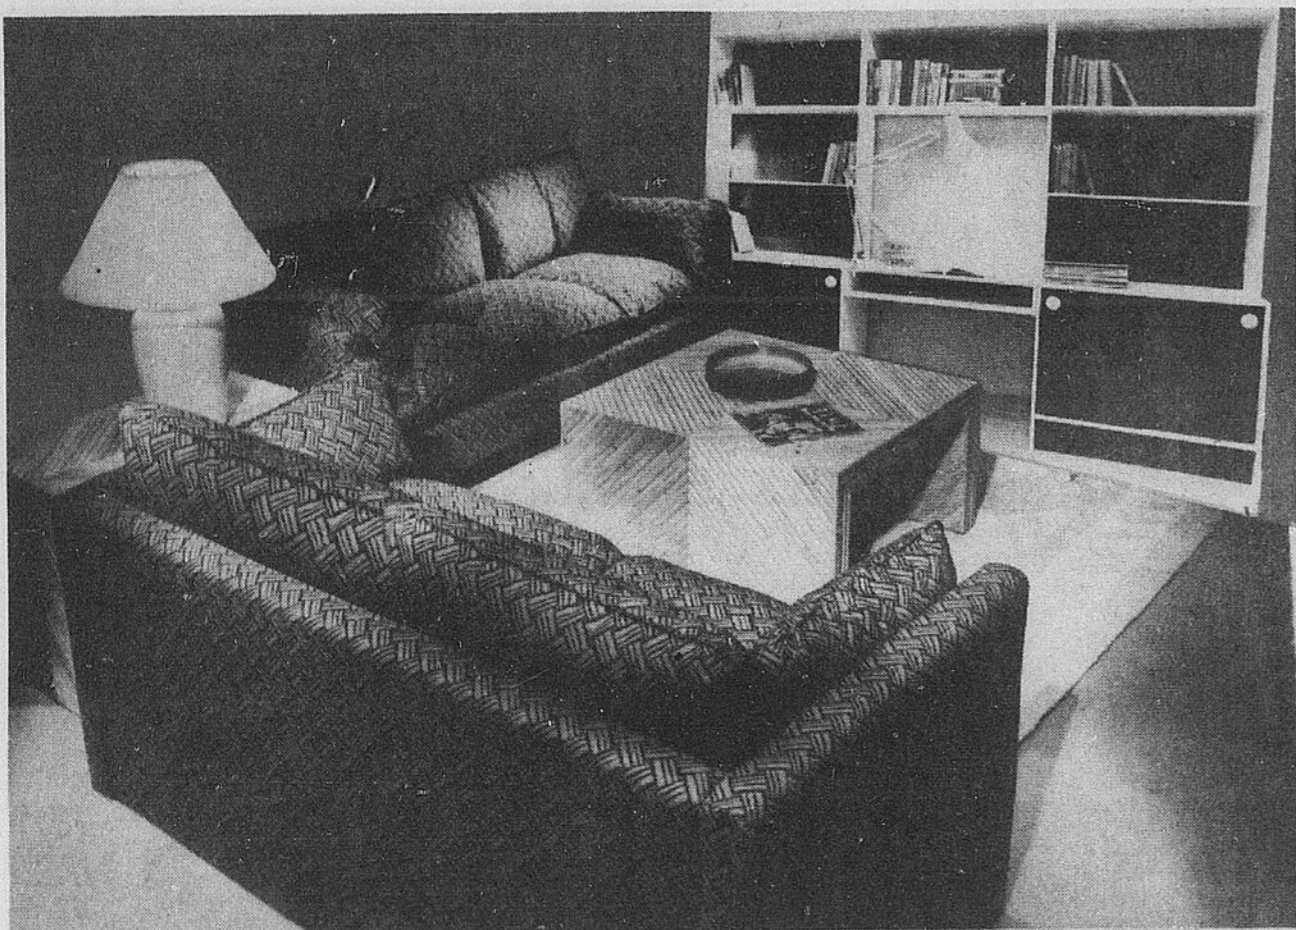

Mobilier de 5 pces à 50.00 de rabais

349.00

Ordinairement 399.00
Aucun acompte
\$17 par mois

(11-3) Mobilier de coin-repas à la moderne composé d'une table ronde pourvue d'un seul pied et d'un dessus en verre, et de quatre chaises avec cadre chromé et siège/ dossier recouverts d'un tissu de bon goût en des tons de noir et de brun. Tout désigné pour une cuisine ou pour une petite salle à manger. Rayon 511.