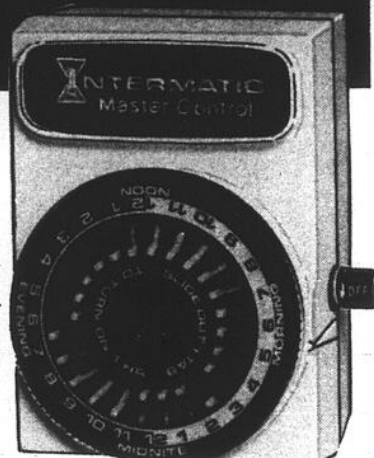

Lustre contemporain "Columbia"

5 branches - abat-jours en verre.
Support et pivot en bois fini noyer antique.

Modèle H1487

PRIX PASCAL 39⁹⁵ CH.

29⁹⁹ CH.

Minuterie

Modèle D 811-70

- Programme automatique de 24 heures
- Réglage à main

PRIX PASCAL 13.95 CH.

9⁹⁹ CH.

Lampe fluorescente

- Interrupteur à bouton-poussoir
- Avec tube fluorescent 18" de 15 watts.

Modèle FL 3000

PRIX PASCAL: 10.50 CH. **7⁸⁸** CH.

Cordon et accessoires

Pour cuisinière et sècheuse.
Terminaux et connecteurs isolés

Ensemble / cordon de cuisinière

PRIX PASCAL 7.59 L'ENS.

5⁸⁸ L'ENS.

Ensemble cordon pour sècheuse

PRIX PASCAL 6.49 L'ENS.

4⁸⁸ L'ENS.

Plaques de prise de courant

PRIX PASCAL 3.49 CH.

2⁸⁸ CH.

Hotte filtrante de cuisinière "Miami Carey"

- Série - S
- Ventilateur à 2 vitesses
- Filtre à charbon de bois 30" x 6" x 19".

PRIX PASCAL: 58.95 CH.

39⁹⁹ CH.

Couleurs disponibles: cuivre, or, avocado.

A. Plafonnier "Columbia"

Pour chambre à coucher
Modèle 209
Diffuseur rond en verre de 13"

PRIX PASCAL: 6.95 CH. **4⁹⁹** CH.

B. et C. Applique et Plafonnier

Pour l'entrée à l'extérieur

Modèle 3763

PRIX PASCAL 3⁷⁵ CH.

Modèle 3764

PRIX PASCAL 3⁹⁵ CH.

A VOTRE CHOIX **2⁹⁹** CH.

Boîte électrique

.44 CH.

Clip

.14 CH.

Réceptacle

.44 CH.

Interrupteur pivotant

.44 CH.

Réceptacle ou plaque de commutateur

.14 CH.

Fusibles en verre

.12 CH.

Aubaines de plomberie

Colfeuse dessus lamifié fini Simili marbre

Avec robinetterie "Cuthbert" No 2963 et bouchon de caoutchouc.

PRIX PASCAL: 79.95 CH.

ÉCONOMISEZ 10.00

69⁹⁵ CH.

Toilette

Cuvette et réservoir jumelés. Couleur: blanc. Siphon, inversé amélioré. Profil nouveau.

PRIX PASCAL: 46.95 CH.

39⁸⁸ CH.

Abattant en sus.

Abattant et couvercle de toilette
Modèle XM20

Blanc ou couleurs assorties.

PRIX PASCAL: 5.45 CH. **4⁸⁸** CH.

Pharmacie murale

Modèle 5111. Dimensions: 22" x 18" x 4".