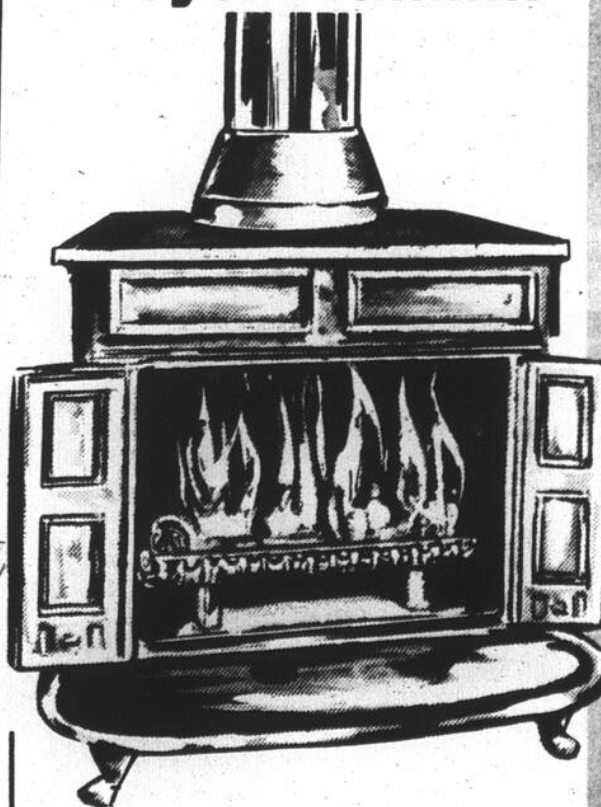

### Foyer Franklin

Fait de fonte solide pour une plus grande durabilité. Retient et diffuse la chaleur. Ouvrez une ou deux portes et rêvez à la vue des flammes sautillantes.

PRIX PASCAL: 179.95 CH.

ÉCONOMISEZ 60.00 **119<sup>95</sup>** CH.