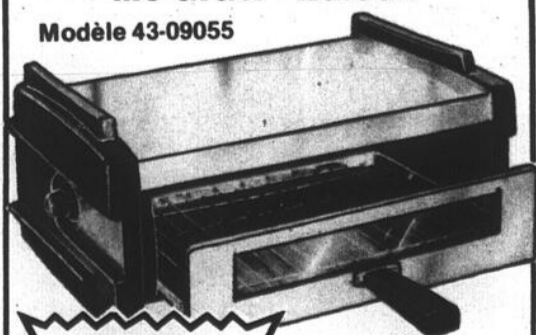

### Four - Gril "Mc Graw - Edison"

Modèle 43-09055

PRIX PASCAL: 39.95  
ÉCONOMISEZ 15.00

**24.95**  
CH.

- Nettoyage continu.
- Thermostat automatique.
- Plateau de grill amovible
- Porte de verre