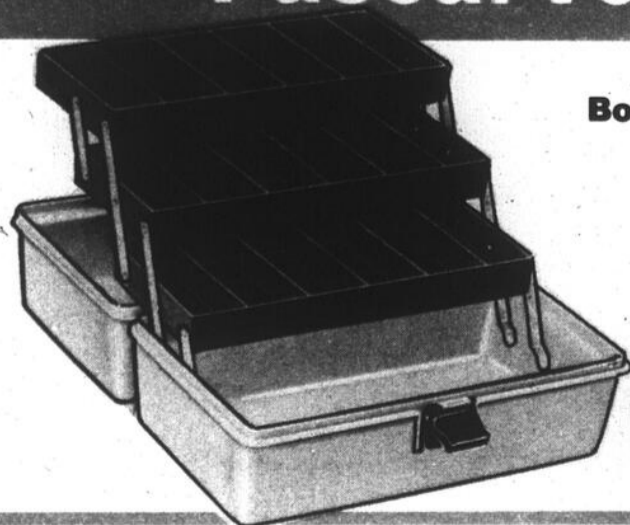

Pascal vous offre de grandes aubaines

SOLDE DE JUIN - Page 4

**Boîte de pêche
"Vichek"**

Modèle 1239
3 casiers

PRIX PASCAL
8.99 CH.

6.88
CH.

**Leurres
Rapala**

Flottants - couleur or ou argenté dimensions, 5, 7, 9, 11

À VOTRE CHOIX **1.88**
CH.

Cuillers

Modèles Aglia - Comet - Rainbo. Dimensions: 0-1-2-3.

À VOTRE CHOIX **.77** CH.