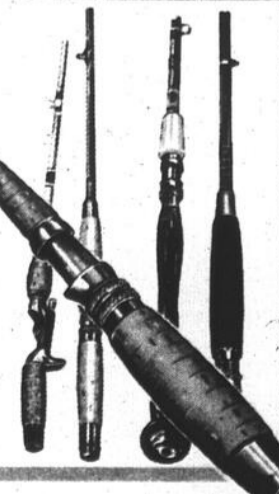

### Cannes à pêche South Bend

— Lancer, modèle: 232-970  
— Lancer, modèle: 132-260  
— Lancer à la mouche, modèles:  
432-280, 432-286

À VOTRE CHOIX

PRIX PASCAL  
16.99

ÉCONOMISEZ 5.00 **11.99**  
Ch.