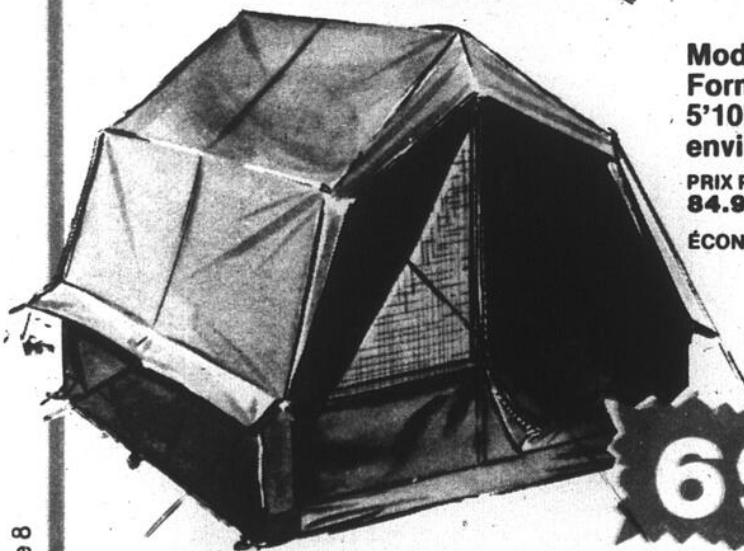

Tente Campani

Modèle 621
Forme grange:
5'10" x 6'7" x 6'
environ

PRIX PASCAL:
84.95 CH.

ÉCONOMISEZ: 15.00

69⁹⁵
CH.

Outils de jardin Village Blacksmith

Sécateur à main.
Modèle 3555

Sécateur
économique Anvil.
Modèle 3880

PRIX PASCAL:
2.59 CH.

À VOTRE CHOIX

1⁸⁸
CH.

Ébranchoir
de 19-1/2" à manche court.
Modèle 4300

Cisailles
économiques pour haie.
Modèle 5351

PRIX PASCAL:
5.95 CH.

À VOTRE CHOIX

4⁸⁸
CH.

Ébranchoir
robuste à long manche.
Modèle 4212

Cisailles
à haie robustes.
Modèle 5408

PRIX PASCAL:
12.95 CH.

À VOTRE CHOIX

9⁸⁸
CH.

CENTRES D'ACHATS

- Boulevard — Pie IX et Jean-Talon est 722-4681
- Normandie — Boul. de Salaberry 334-6311
- Dorval — 950 chemin Herron 631-4291
- Fairview — Pointe-Claire 695-8655
- Greenfield Park — 473 boul. Taschereau 672-1771
- Place Versailles — 7505 est, rue Sherbrooke 353-1150
- Le Carrefour Laval — Boul. Carrefour 687-1220

MAGASINS

- Côte-des-Neiges et Bedford 735-2534
- 301 ouest, rue St-Antoine 866-5892
- 5742 avenue du Parc 274-6453
- 4050 rue Wellington, Verdun 761-4581
- 4833 ouest, rue Sherbrooke 937-3918
- 1493 ouest, rue Ste-Catherine 935-1156

Les articles spécialement achetés sont
en solde jusqu'à l'épuisement des
stocks. Pascal promet de faire tous les
efforts possibles pour mettre à votre
disposition les articles annoncés.
Nous nous réservons le droit de limiter
la quantité des articles.