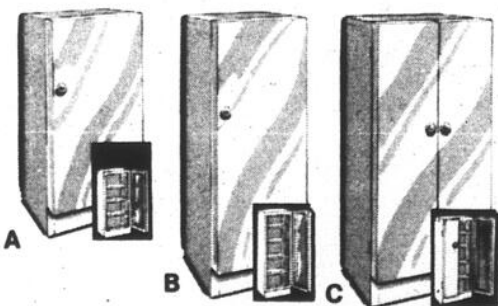

## Armoires tout usage

En émail blanc  
Construction solide à tablettes réglables.

MODÈLE A  
PORTE SIMPLE  
Hauteur 36"  
Largeur 19"  
Profondeur 12"

PRIX PASCAL  
34.95 CH.

**27<sup>88</sup>**  
CH

MODÈLE B  
PORTE SIMPLE  
60"  
19"  
12"