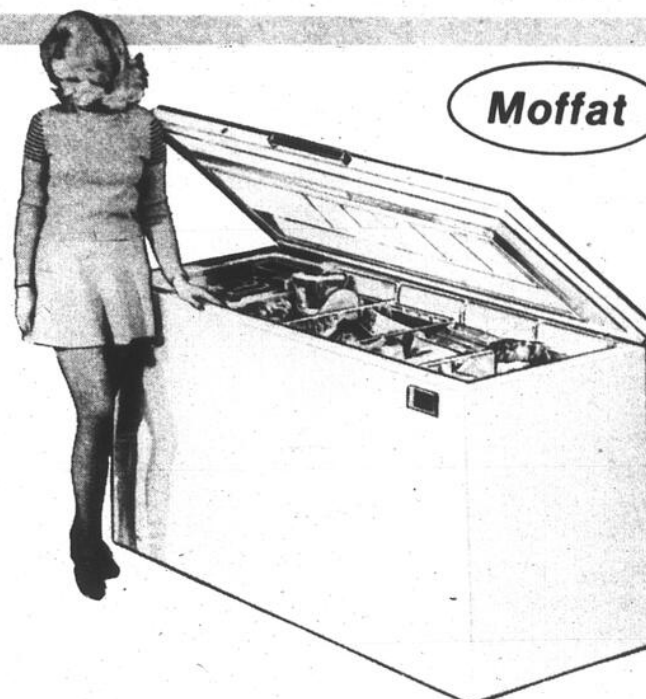

Essoreuse centrifuge "Danby"

ÉCONOMISEZ $38⁰⁷

- Capacité: 7 lbs de linge sec
- se branche sur prise de 115 v.
- Montée sur roulettes
- Tole émaillée avec bordures dorées
- Dimensions: 31-1/2" x 22" x 12"

Modèle 430

PRIX PASCAL: 186.95 CH.

148⁸⁸ CH.

Moffat

Congélateurs horizontaux

8.2 pi. cu.	209⁸⁸ CH.
12.3 pi. cu.	249⁸⁸ CH.
16.2 pi. cu.	279⁸⁸ CH.
19.2 pi. cu.	299⁸⁸ CH.
23.2 pi. cu.	329⁸⁸ CH.

Berceuse à dossier élevé

Modèle 903 recouverte de vinyle marron et de tissu à carreaux.

PRIX PASCAL: 69.95 CH.

ÉCONOMISEZ 20.00

49⁹⁵ CH.

T.V. 12" Noir et blanc

"Candle" - modèle JBTV 1206, 100% transistorisé dans un coffret de plastique blanc avec prise d'écouteur.

PRIX PASCAL: 94.88 CH.

88⁰⁰ CH.

Foyer Franklin

Fait de fonte solide pour une plus grande durabilité. Retient et diffuse la chaleur. Ouvrez une ou deux portes et rêvez à la vue des flammes sautillantes.

PRIX PASCAL: 179.95 CH.

ÉCONOMISEZ 60.00 **119⁹⁵** CH.

Aubaine de tapis

Tapis "Champion"

Pour intérieur et extérieur

Largeur 6 pi. - couleurs assortis. 100% polypropylène.

1⁹⁹ VG CARRÉE

Balai électrique

GS REGINA

Aspirateur modèle E-740 léger - sans sac. Un godet recueille la poussière. brosse réglable.

PRIX PASCAL: 49.95 CH.

ÉCONOMISEZ $11.00

38⁹⁵ CH.