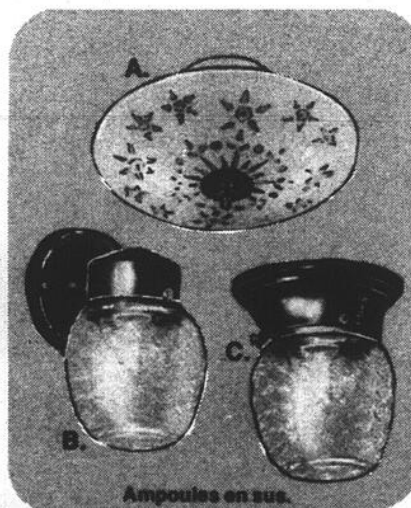

Lustre contemporain "Columbia"

5 branches - abat-jours en verre.
Support et pivot en bois fini noyer antique.

Modèle H1487

PRIX PASCAL 39⁹⁵ CH.

29⁹⁹ CH.

Minuterie

Modèle D 811-70

- Programme automatique de 24 heures
- Réglage à main

PRIX PASCAL 13.95 CH.

9⁹⁹ CH.

Lampe fluorescente

- Interrupteur à bouton-poussoir
- Avec tube fluorescent 18" de 15 watts.

Modèle FL 3000

PRIX PASCAL: 10.50 CH. **7⁸⁸** CH.

Cordon et accessoires

Pour cuisinière et sècheuse.
Terminaux et connecteurs isolés

Ensemble / cordon de cuisinière

PRIX PASCAL 7.59 L'ENS.

5⁸⁸ L'ENS.

Ensemble cordon pour sècheuse

PRIX PASCAL 6.49 L'ENS.

4⁸⁸ L'ENS.

Plaques de prise de courant

PRIX PASCAL 3.49 CH.

2⁸⁸ CH.

Hotte filtrante de cuisinière "Miami Carey"

- Série - S
- Ventilateur à 2 vitesses
- Filtre à charbon de bois 30" x 6" x 19".

PRIX PASCAL: 58.95 CH.

39⁹⁹ CH.

Couleurs disponibles: cuivre, or, avocado.

A. Plafonnier "Columbia"

Pour chambre à coucher
Modèle 209
Diffuseur rond en verre de 13"

PRIX PASCAL: 6.95 CH. **4⁹⁹** CH.

B. et C. Applique et Plafonnier

Pour l'entrée à l'extérieur

Modèle 3763

PRIX PASCAL 3⁷⁵ CH.

Modèle 3764

PRIX PASCAL 3⁹⁵ CH.

A VOTRE CHOIX **2⁹⁹** CH.

Boîte électrique

.44 CH.

Clip

.14 CH.

Réceptacle

.44 CH.

Interrupteur pivotant

.44 CH.

Réceptacle ou plaque de commutateur

.14 CH.

Fusibles en verre

.12 CH.

Aubaines de plomberie

Colfeuse dessus lamifié fini Simili marbre

Avec robinetterie "Cuthbert" No 2963 et bouchon de caoutchouc.

PRIX PASCAL: 79.95 CH.

ÉCONOMISEZ 10.00

69⁹⁵ CH.

Toilette

Cuvette et réservoir jumelés. Couleur: blanc. Siphon, inversé amélioré. Profil nouveau.

PRIX PASCAL: 46.95 CH.

39⁸⁸ CH.

Abattant en sus.

Abattant et couvercle de toilette
Modèle XM20

Blanc ou couleurs assorties.

PRIX PASCAL: 5.45 CH. **4⁸⁸** CH.

Pharmacie murale

Modèle 5111. Dimensions: 22" x 18" x 4".