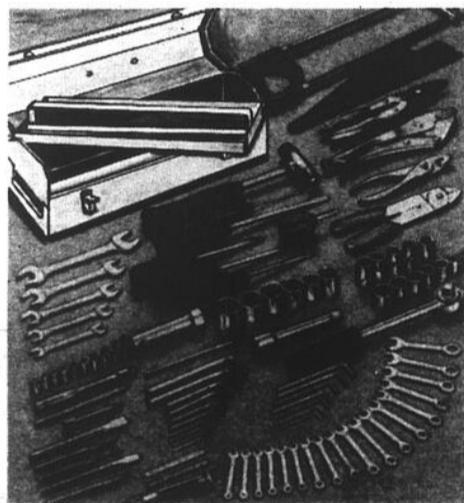

**49.88**  
 L'ENS.

**PASCAL**

**Coffre à outils - tout usage**

Modèle 528 19" x 6" x 6-1/2"  
 casier portatif inclus.

PRIX PASCAL **8.95** CH.

**7.49**  
 CH.

**Ensemble de 106 outils  
 ouvertures 1/4" - 3/8" - 1/2"**

Toutes les pièces sont fabriquées en acier au carbone. L'ensemble comprend: un jeu de douilles d'un demi-pouce d'ouverture; douilles à 6 pans (7/16 - 1/2 - 9/16 - 5/8 - 11/16 - 3/4 - 13/16 - 7/8 - 15/16 - 1 pouce); rallonge de 5 pouces; manche à rochet adaptateur pour 3/8". Jeu de douilles de 3/8" d'ouverture; douilles à 6 pans (3/8 - 7/16 - 1/2 - 9/16 - 5/8 - 11/16 - 3/4 de pouce). Jeu de douilles de 1/4" d'ouverture (3/16 - 7/32 - 1/4 - 9/32 - 5/16 - 11/32 - 3/8 - 7/16 de pouce). Pour compléter: manche articulé de 6 pouces, poignée coulissante, rallonge de 3 pouces, 2 accessoires de tournevis, clé à bague, jeu de clés de 18 pièces, jeu de 5 clés à fourche, jeu de 18 clés hexagonales, pince-étau de 10 pouces, marteau, scie à métaux avec 9 lames, jeu de 6 lames de tournevis, pince à dénuder, couteau utilitaire à deux lames, jeu de 5 pièces pointeaux et burins, clés combinés de 6 pouces, ciseaux de ferblantier, coffret en métal rouge avec plateau à outils portatif.