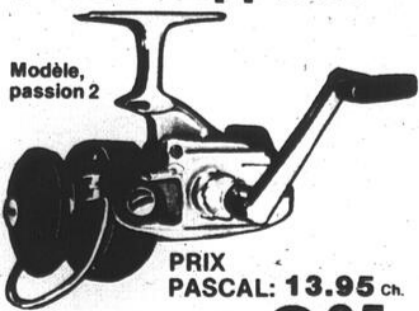

### Moulinet à bobine enveloppante

Modèle,  
passion 2

PRIX  
PASCAL: 13.95 Ch.

ÉCONOMISEZ 4.00 **9.95**  
Ch.