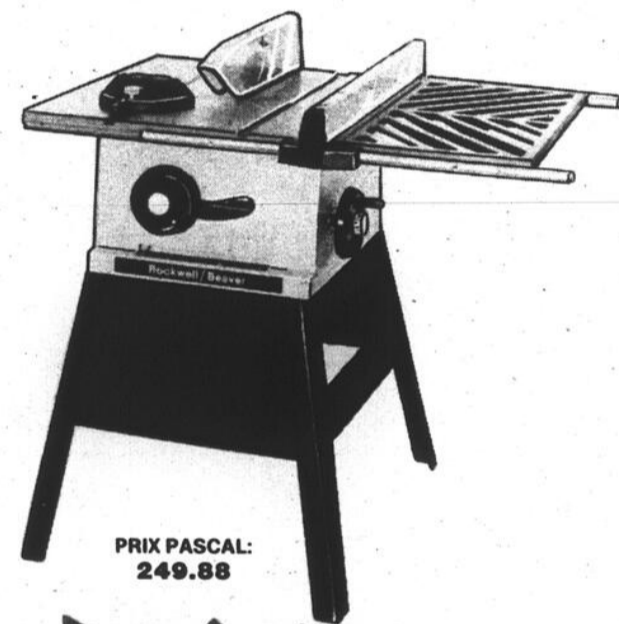

PRIX PASCAL **5.99**  
**7.75** CH.

**Boîte à onglots "Stanley"**

Modèle C1113 - les guides d'acier vous assurent des coupes de 45° et 90° - peut se visser sur un établi.

PRIX PASCAL **7.88**  
**9.70** CH.

**Banc de scie 9" "Rockwell"**

Modèle 6201 - B

PRIX PASCAL:  
**249.88**

**ÉCONOMISEZ 50.00**

**199.88**

Avec support et une rallonge indispensable pour le bricoleur et l'artisan qui exige des résultats professionnels.