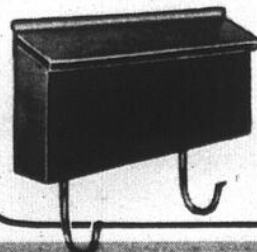

Couleur noire
PRIX PASCAL: 4.95 CH.

399 CH.