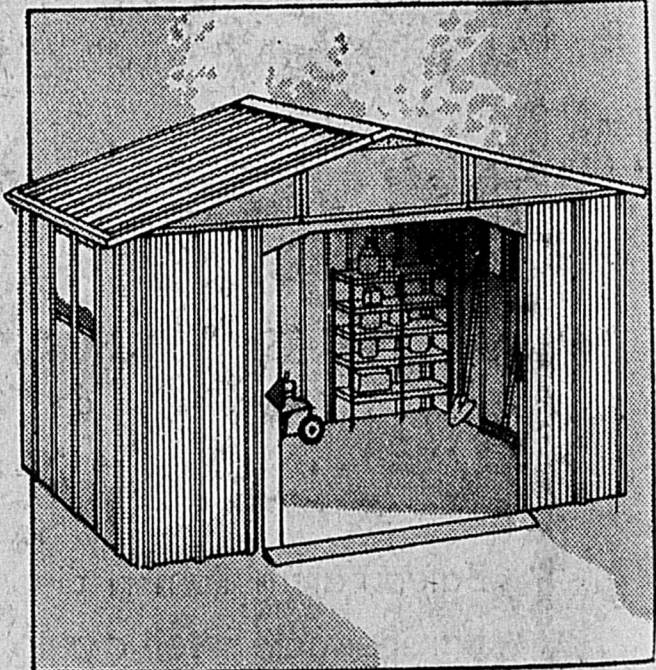

Pour tout renseignement concernant l'installation de ces matériaux, composer:
Place Fleur de Lys: 529-9861, local 264
Place Laurier: 658-2121, local 264
Chicoutimi: 549-8240, local 264

Grillage à mailles 2"!
Exemple: calibre 13, haut. 36".
Plusieurs qualités de grillages pour clôtures. Choix de hauteurs. Pour faire un beau décor autour votre maison!
12.99 le rouleau de 50'