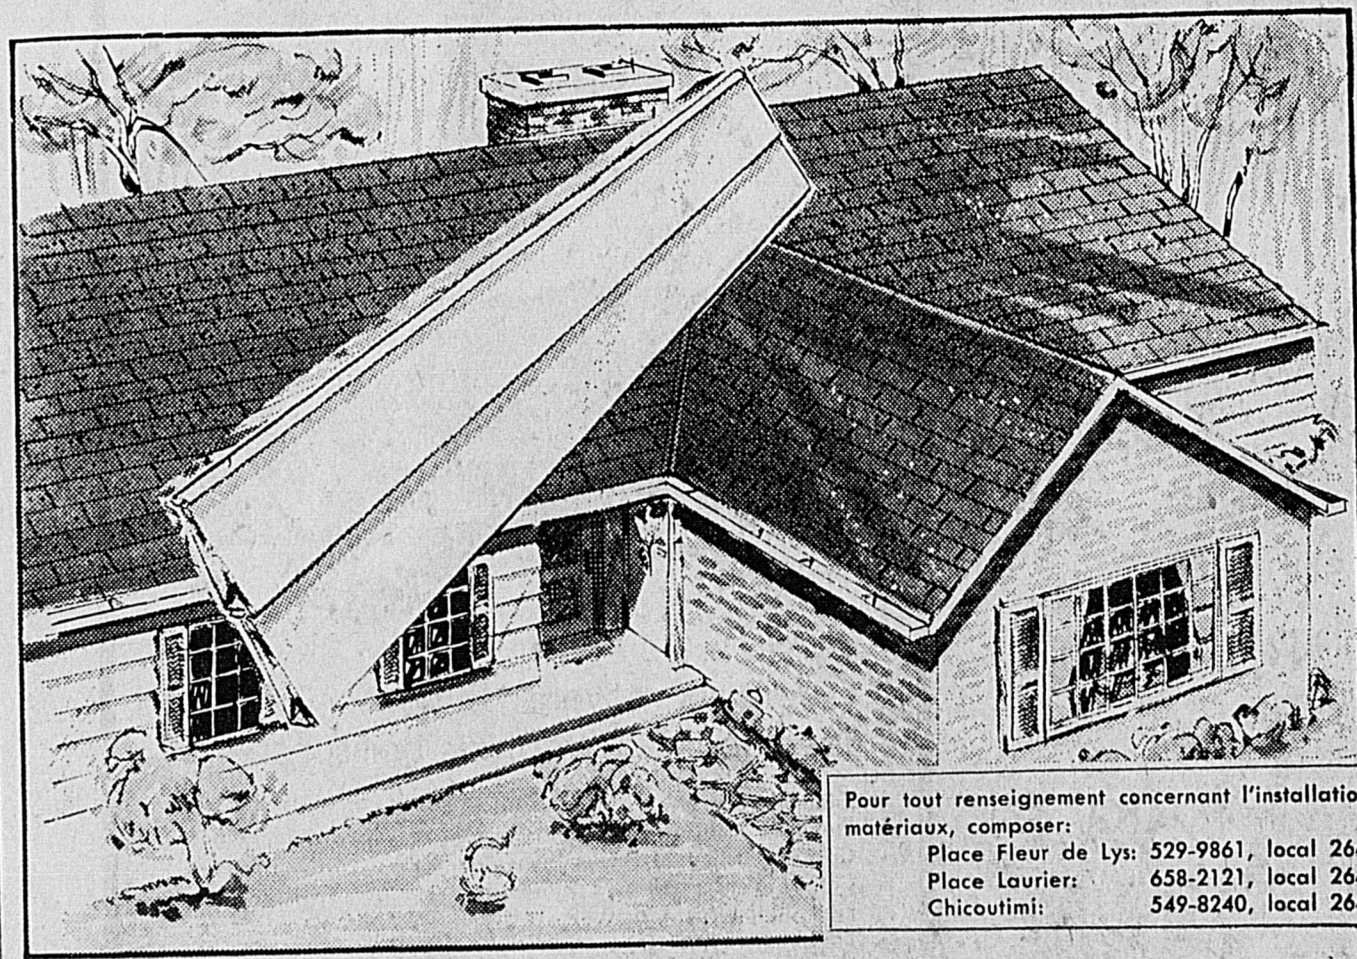

Pour tout renseignement concernant l'installation de ces matériaux, composer:
Place Fleur de Lys: 529-9861, local 264
Place Laurier: 658-2121, local 264
Chicoutimi: 549-8240, local 264