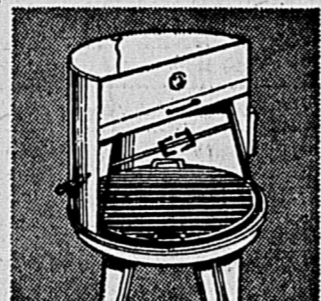

BBQ sphérique! Hotte aluminium antirouille. Surface de cuisson 320 po. ca. **31.95** ch.

"Le Gourmet"! Surface de cuisson de 24 pouces. Grille épaisse chromée. **33.99** ch.