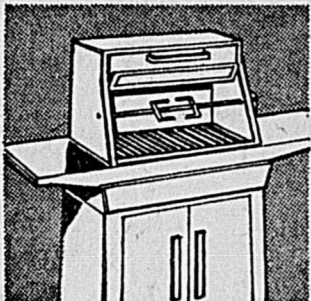

Hibachi double en fonte!
6⁹⁹ ch.

L'accessoire idéal pour griller les steaks, les côtelettes, etc. en plein air. Corps en fonte, grilles chromées et poignées en bois dur. 10 x 17 x 7 pouces de haut. En noir.

A vous de profiter de ces aubaines BBQ!