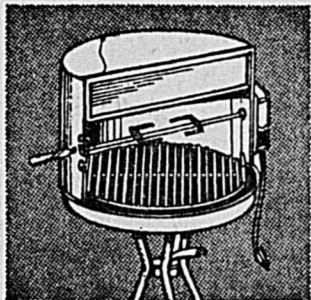

Hibachi double en fonte!
6⁹⁹ ch.

L'accessoire idéal pour griller les steaks, les côtelettes, etc. en plein air. Corps en fonte, grilles chromées et poignées en bois dur. 10 x 17 x 7 pouces de haut. En noir.

A vous de profiter de ces aubaines BBQ!

Modèle Wagon! Four avec ventilation. Meuble pour rangement. Dimensions: 22 1/4 x 52 1/4 x 48 pouces. **76.99** ch.

Modèle Wagon économique! Broche et grille 3 positions. **20.99** ch.

BBQ sphérique! Hotte aluminium antirouille. Surface de cuisson 320 po. ca. **31.95** ch.

"Le Gourmet"! Surface de cuisson de 24 pouces. Grille épaisse chromée. **33.99** ch.

BBQ motorisé! Grille 6 positions et moteur. Hotte. Surface de cuisson de 24 pouces. **25.99** ch.

BBQ sphérique rouge! Pieds aluminium. Métal antirouille. Double ventilation pour contrôle de la chaleur. **51.99** ch.

Modèle économique! Hotte galvanisée. Moteur. Hauteur réglable. **16.99** ch.

Gril pliant! Surface de cuisson 10 x 17 pouces. Facile à transporter puisqu'il se plie. Ne pèse que 4 lb. **3.69** ch.