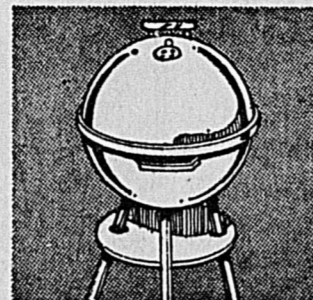

Hibachi double en fonte!
6⁹⁹ ch.

L'accessoire idéal pour griller les steaks, les côtelettes, etc. en plein air. Corps en fonte, grilles chromées et poignées en bois dur. 10 x 17 x 7 pouces de haut. En noir.

A vous de profiter de ces aubaines BBQ!

Modèle Wagon! Four avec ventilation. Meuble pour rangement. Dimensions: 22 1/4 x 52 1/4 x 48 pouces. **76.99** ch.

Modèle Wagon économique! Broche et grille 3 positions. **20.99** ch.

BBQ sphérique! Hotte aluminium antirouille. Surface de cuisson 320 po. ca. **31.95** ch.

"Le Gourmet"! Surface de cuisson de 24 pouces. Grille épaisse chromée. **33.99** ch.

BBQ motorisé! Grille 6 positions et moteur. Hotte. Surface de cuisson de 24 pouces. **25.99** ch.

BBQ sphérique rouge! Pieds aluminium. Métal antirouille. Double ventilation pour contrôle de la chaleur. **51.99** ch.

Modèle économique! Hotte galvanisée. Moteur. Hauteur réglable. **16.99** ch.

Gril pliant! Surface de cuisson 10 x 17 pouces. Facile à transporter puisqu'il se plie. Ne pèse que 4 lb. **3.69** ch.