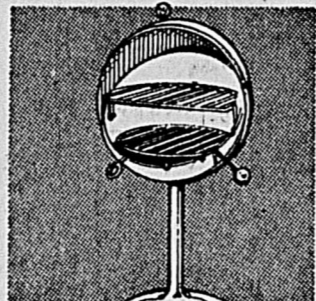

Modèle Wagon économique! Broche et grille 3 positions. **20.99** ch.