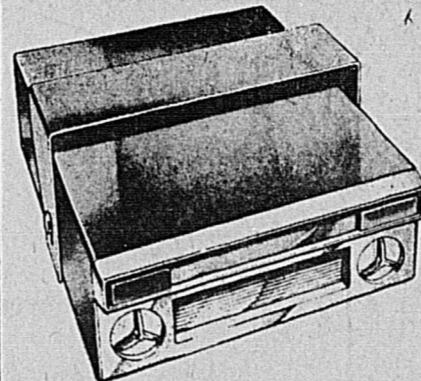

Stéréo portatif!

Rég. 94.98
79⁹⁹ ch.

Stéréo portatif pour cartouches à 8 pistes. Pour l'auto. Avec radio AM. Lampe témoin. Non représenté.

Savon liquide!

1⁷⁹ ch.

Savon liquide pour laver votre voiture. Non représenté.

Stéréo pour auto!

44⁹⁹ ch.

Stéréo pour cartouches à 8 pistes. Lampe témoin. Changement automatique.

Brosse pour auto!

Rég. 2.39
Brosse pour laver l'auto. Avec manche. Poil très doux. **1⁷⁹** ch.