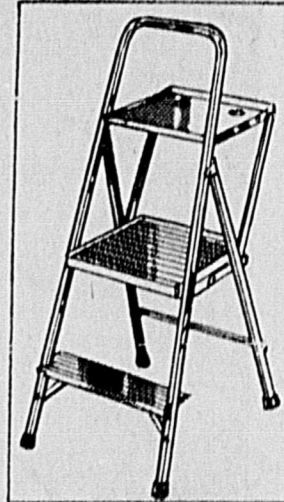

SIMPSONS-SEARS

• Place Fleur de Lys • Place Laurier • Chicoutimi

Carcasse nylon et ceinture en fibre de verre... C'est le "Wide Guard" de "Allstate"!

2e PNEU 1/2 PRIX

si vous achetez le premier au prix régulier!

Premier pneu **33⁹⁸**
Deuxième pneu **16⁹⁹**
Les 2 pour **50⁹⁷**
(F78-14, paroi noire)

"WIDE GUARD"... un pneu "Allstate" à robuste carcasse de nylon et ceinture de fibre de verre! Sûr, durable, résistant, il a été conçu pour doubler le millage des pneus ordinaires! Meilleure traction, plus grande maniabilité... performances exceptionnelles!

Dimensions	Série "78"	Equivalences	Paroi noire			Paroi blanche		
			Rég. ch.	2e pneu	Les 2 pour	Rég. ch.	2e pneu	Les 2 pour
C78-13	700-13	29.98	14.99	44.97	32.98	16.49	49.47	
D78-14	695-14	31.98	15.99	47.97	34.98	17.49	52.47	
E78-14	735-14	32.98	16.49	49.47	35.98	17.99	53.97	
F78-14	775-14	33.98	16.99	50.97	36.98	18.49	55.47	
G78-14	825-14	35.98	17.99	53.97	38.98	19.49	58.47	
H78-14	855-14	37.98	18.99	56.97	40.98	20.49	61.47	
J78-14	885-14	—	—	—	43.98	21.99	65.97	
F78-15	775-15	33.98	16.99	50.97	36.98	18.49	55.47	
G78-15	825-15	35.98	17.99	53.97	38.98	19.49	58.47	
H78-15	855-15	37.98	18.99	56.97	40.98	20.49	61.47	
J78-15	885-15	—	—	—	43.98	21.99	65.97	

Tous ces prix incluent l'installation.

TRIPLE GARANTIE DE "ALLSTATE"

Mois	Allouations
9 à 24	15%
25 à 29	20%
30 et plus	25%

GARANTIE DE 42 MOIS CONTRE USURE!

Simpsons-Sears — Centre de l'Automobile (Rayon 95)

Tous les genres de pneus pour tous les types d'autos!

Connaissez-vous le "Sears Radial" à ceinture d'acier?

47²⁰ ch. (175 x 13)

Un pneu si sûr, si robuste... qu'il pourrait durer plus longtemps que votre auto! Mis à l'épreuve par Sears sur toutes les routes du globe, il s'est révélé supérieur à bien d'autres du point de vue du millage, de la sécurité et de la maniabilité!