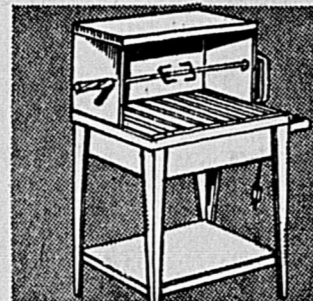

22⁹⁹ ch.

- Barbecue en acier épais
- Grille chromée 6 hauteurs
- Hauteur de grill réglable
- Foyer noir à bord renforcé
- Hotte émaillée fini mandarine
- Motorisé

BBQ modèle wagon!
56⁹⁹ ch.

Foyer 8 positions, broche et moteur. Hotte ventilée. Dimensions: 22 1/2 x 52 1/4 x 42 1/2 pouces de haut.

Hibachi double en fonte!
6⁹⁹ ch.

L'accessoire idéal pour griller les steaks, les côtelettes, etc. en plein air. Corps en fonte, grilles chromées et poignées en bois dur. 10 x 17 x 7 pouces de haut. En noir.

A vous de profiter de ces aubaines BBQ!

Modèle Wagon! Four avec ventilation. Meuble pour rangement. Dimensions: 22 1/4 x 52 1/4 x 48 pouces. **76.99** ch.

Modèle Wagon économique! Broche et grille 3 positions. **20.99** ch.