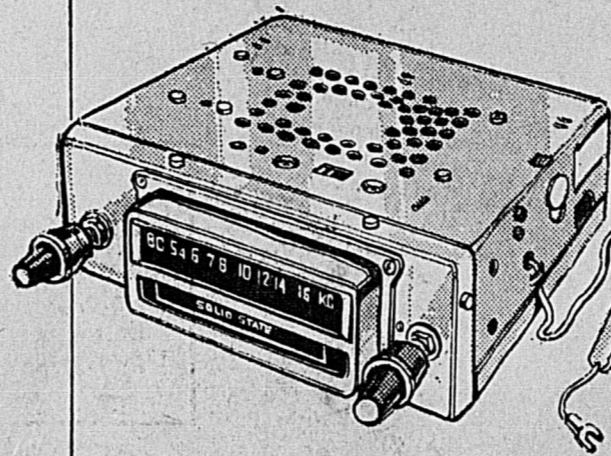

Radio "Universel"!

Radio AM de marque "Universel", pour auto. Lampe témoin, changement manuel. **19⁹⁹** ch.