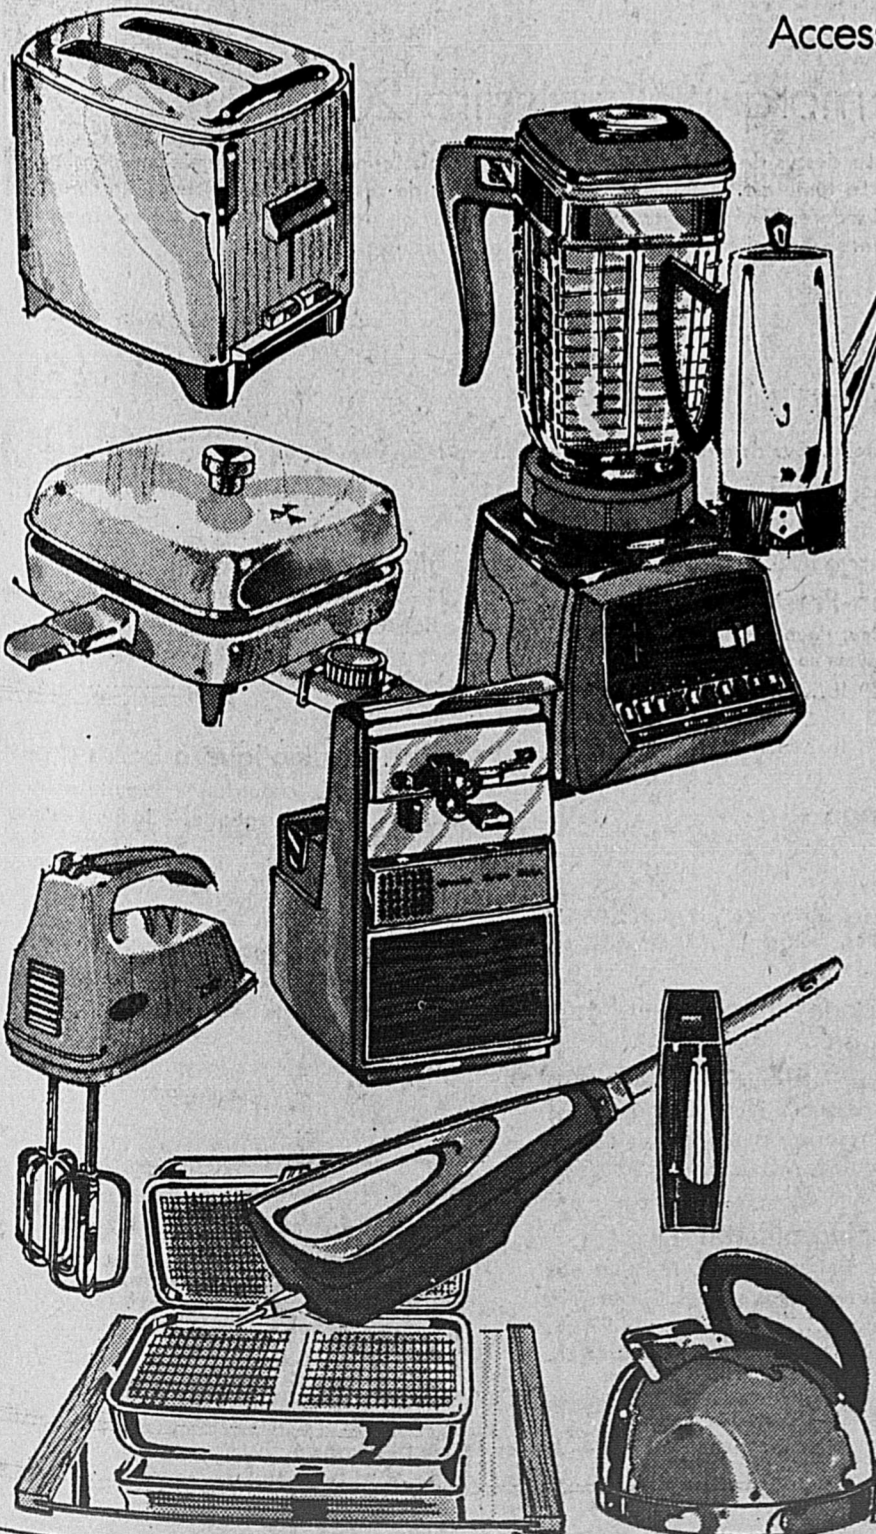

Accessoires électriques de qualité connue!

Grille-pain 2 tranches

Grille-pain à éjecteur automatique. Contrôle de rôtissage. Construction acier chromé.

8⁹⁷ ch.

Poêle électrique 10 pouces

En aluminium embouti; cordon et thermostat amovibles. Peut être immergé. Modèle 10 pouces avec couvercle.

8⁹⁷ ch.

Mélangeur "Kenmore" 10 vitesses

Mélangeur "Kenmore" pour fouetter, liquéfier, etc. Moteur transistorisé. Lames acier inoxydable. Blanc, jaune or ou avocat. Rég. 49.98

42⁹⁹ ch.

Percolateur électrique 10 tasses

Percolateur électrique à thermostat automatique. Corps aluminium poli, poignée et socle plastique noir. Similaire à l'illustration.

7⁹⁹ ch.

Robuste ouvre-boîtes électrique

Modèle électrique à aimant permanent retenant couvercles des boîtes. Mécanisme acier chromé. Blanc, jaune or, avocat. Rég. 22.98

19⁹⁹ ch.

Mélangeur portatif 3 vitesses

Mélangeur "Kenmore" 3 vitesses; fouets acier chromé. Blanc seulement.

7⁹⁹ ch.

Couteau électrique de qualité!

Couteau électrique à lames jumelées en acier inoxydable. Peut couper horizontalement ou verticalement. Lames se dégagent par bouton-poussoir. Cordon amovible. Vert avocat. Rég. 27.98

24⁹⁹ ch.

Gaufrier-grille-sandwiches combinés

Aluminium moulé; couche protectrice de Teflon II. Modèle pouvant s'immerger; cordon amovible. Vert avocat, or moisson.

17⁹⁹ ch.

Bouilloire électrique 2 pintes

Bouilloire électrique, capacité 2 pintes. Façonnée en acier inoxydable au fini éclatant. Poignée bakélite. Noir.

6⁹⁹ ch.

Simpsons-Sears - Accessoires Electriques (Rayon 34).