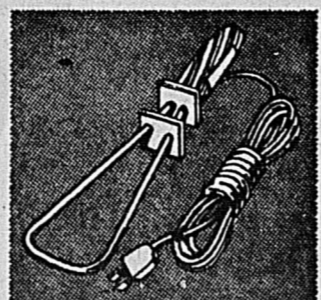

BBQ sphérique rouge! Pieds aluminium. Métal antirouille. Double ventilation pour contrôle de la chaleur. **51.99** ch.

Modèle économique! Hotte galvanisée. Moteur. Hauteur réglable. **16.99** ch.

Gril pliant! Surface de cuisson 10 x 17 pouces. Facile à transporter puisqu'il se plie. Ne pèse que 4 lb. **3.69** ch.

Gril 18 pouces! Grille 3 positions. Comprend paravent. **7.99** ch.

Gril pour pique-nique! Surface de cuisson 18 pouces. Se plie à plat. **6.99** ch.

Gril pliant! Surface de cuisson 10 x 18 pouces. Se plie pour transport facile. Possibilité de cuisson 3 positions. **6.69** ch.

Briquet électrique! Le moyen le plus rapide et le moins coûteux pour faire démarrer votre feu de charbon de bois. **2.99** ch.

Ensemble de 3 ustensiles de luxe. Non illustré. Fini plaqué chrome. **2.98** l'ens.