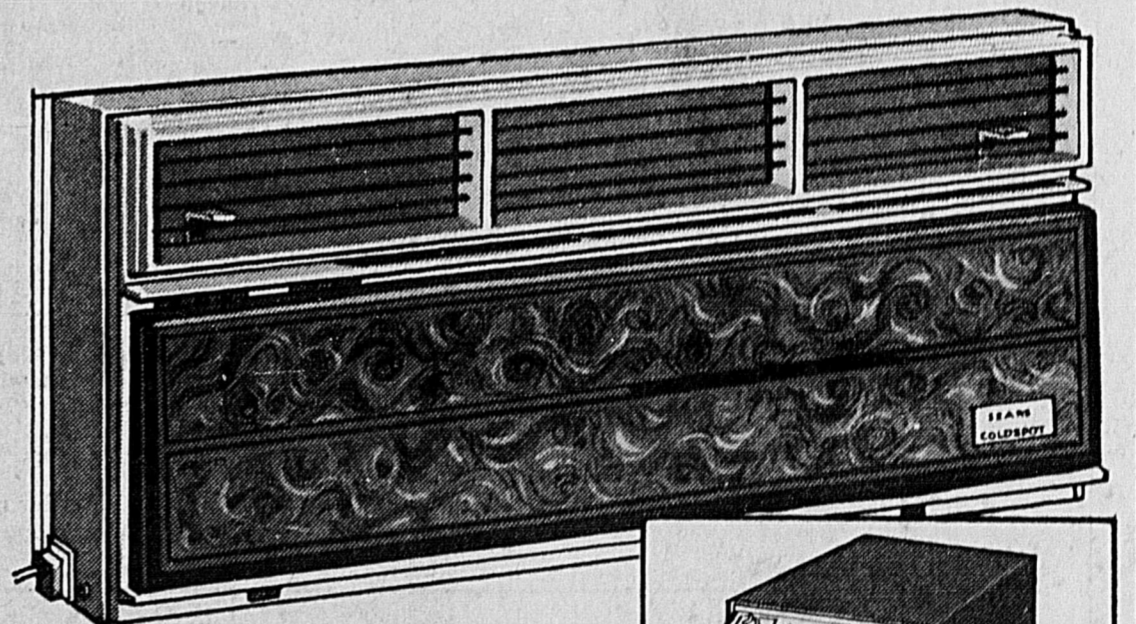

Climatiseur "Coldspot" 6,000 BTU pour confort

269⁹⁸
Mensualités $11

- Climatiseur "Coldspot" tout automatique.
- Modèle 10 pouces de haut, facile à installer.
- Arrêt et mise en marche automatiques du ventilateur et du compresseur.
- Filtre lavable. Ventilateur 3 vitesses.
- Jet d'air climatisé orientable (4 positions, 360°).

Simpsons-Sears - Appareils Ménagers (Rayon 47).

Déshumidificateur "Coldspot" 14 chopines

99⁹⁹
Mensualités 5.50

- Débarrasse l'air d'environ 14 chopines d'humidité en 24 heures*1
- Humidistat automatique, fonctionnement parfait.
- Monté sur roulettes pour commodité.

MODELE 28 CHOPINES..... **134⁹⁹**

* A 80°F, pour une humidité relative de 60%
Simpsons-Sears - Appareils Ménagers (Rayon 47).