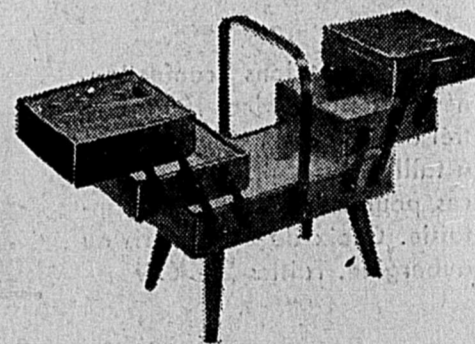

Panier à couture en jonc

Modèle intéressant, pratique. Confection jonc solide, dans un choix de motifs et de couleurs. Mesure 10 1/2 x 7 1/2 x 6 pouces.

Spécial

5⁴⁹ ch.

Panier à couture solide

Panier à couture économique, fait de jonc; choix de motifs et de couleurs. 7 x 10 x 4 pouces.

Spécial

3⁹⁸ ch.

Porte-souliers vinyle

Spécial

2⁴⁷ ch.

Porte-souliers à 12 poches. Solide, confectionné en vinyle de qualité. S'accroche aisément. Livré avec crochet.