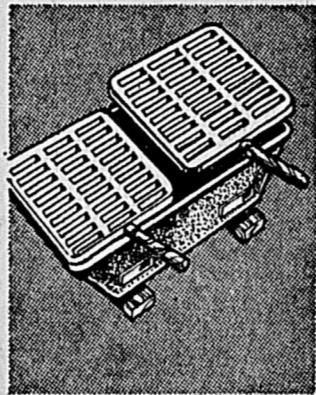

Modèle familial de 24 pouces!
11⁴⁹ ch.

Idéal pour grande famille. Sur pieds. Diamètre 24 pouces. En noir.