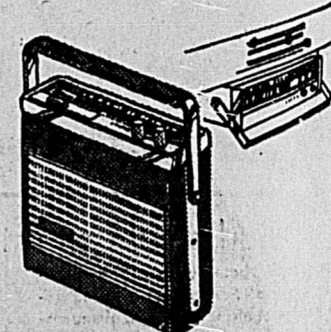

Radio portative!

Radio portative pour auto. Lampe témoin et changement manuel. Pour tout genre d'auto. **29⁹⁹** ch.