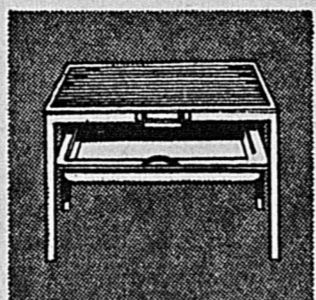

BBQ sphérique rouge! Pieds aluminium. Métal antirouille. Double ventilation pour contrôle de la chaleur. **51.99** ch.

Modèle économique! Hotte galvanisée. Moteur. Hauteur réglable. **16.99** ch.

Gril pliant! Surface de cuisson 10 x 17 pouces. Facile à transporter puisqu'il se plie. Ne pèse que 4 lb. **3.69** ch.

Gril 18 pouces! Grille 3 positions. Comprend paravent. **7.99** ch.

Gril pour pique-nique! Surface de cuisson 18 pouces. Se plie à plat. **6.99** ch.

Gril pliant! Surface de cuisson 10 x 18 pouces. Se plie pour transport facile. Possibilité de cuisson 3 positions. **6.69** ch.