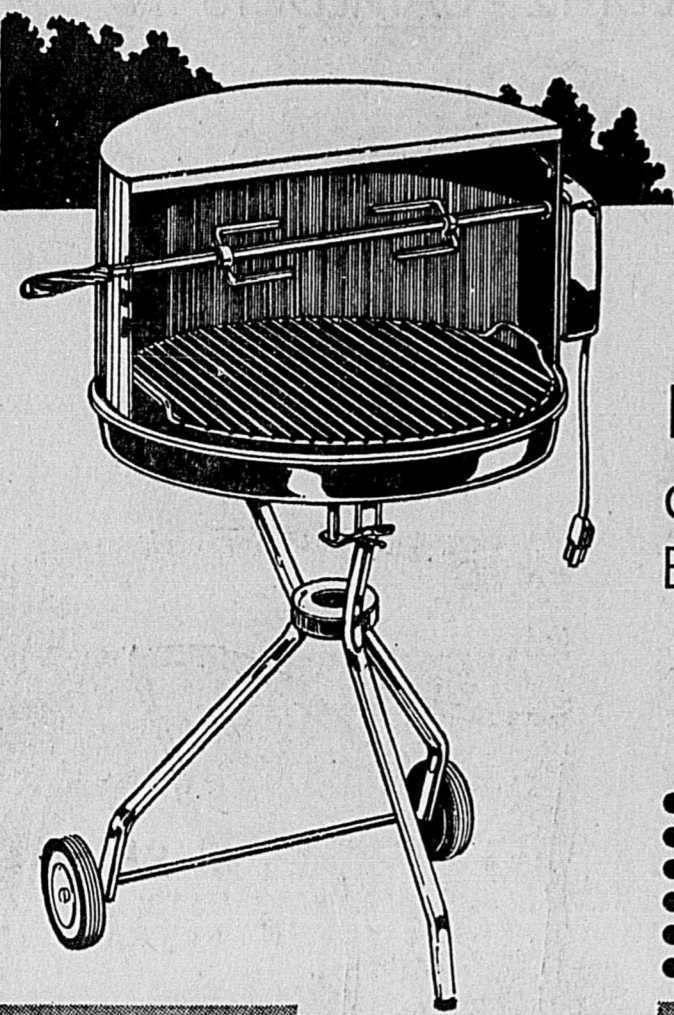

Barboteuse en ratine!

Barboteuse en ratine extensible, lavable à la machine. Glissière devant. Tons unis: turquoise, vert, rose, rouge, orange ou marine. P (2-3), M (4-5), G (6-6X). **3⁹⁹** ch.

Simpsons-Sears — Vêtements pour Enfants (Rayon 29).

Veuillez adresser ce coupon à:

SIMPSONS-SEARS

Place Fleur-de-Lys, Place du Saguenay,
 Québec, Chicoutimi

Articles	Quantité	Prix

Nom

Adresse

Téléphone

Le quartier général du barbecue!
BBQ motorisé 24"!

22⁹⁹ ch.

- Barbecue en acier épais
- Grille chromée 6 hauteurs
- Hauteur de grill réglable
- Foyer noir à bord renforcé
- Hotte émaillée fini mandarine
- Motorisé

BBQ modèle wagon!
56⁹⁹ ch.

Foyer 8 positions, broche et moteur. Hotte ventilée. Dimensions: 22 1/2 x 52 1/4 x 42 1/2 pouces de haut.