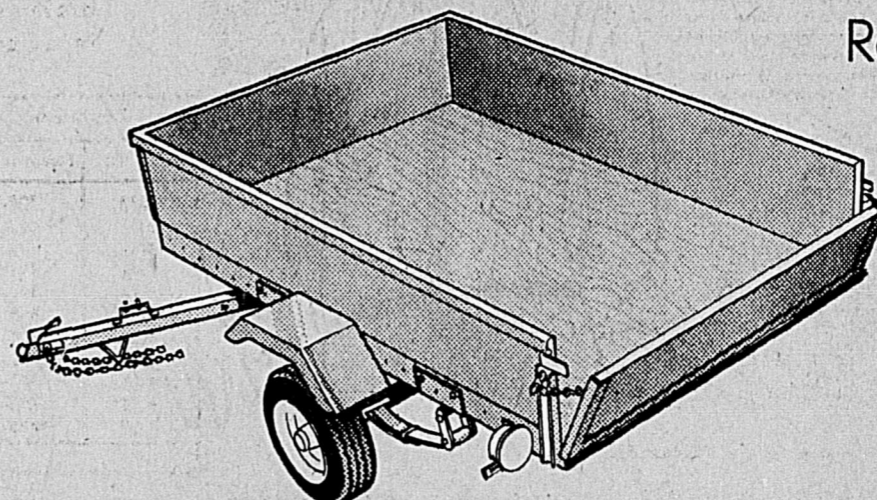

Broche spéciale pour hot dogs! Non illustré. Se fixe au BBQ. Pour 12 hot dogs. **Rég. 1.69 1.29** ch.

SIMPSONS-SEARS

● Fleur de lys ● Place Laurier ● Chicoutimi

PLEIN AIR ET FOYER

Batterie "Cavalier" de très bonne qualité!

Batterie garantie 18 mois. Une batterie bien construite, conçue pour résister aux vibrations. 6 et 12 volts. Pour auto, bateau et tracteur.

Rég. 10.88 et 15.98
5⁸⁸ et **9⁹⁹** ch.

Remorque pour auto!

600 lb 800 lb 1000 lb
169⁹⁸ ch. **179⁹⁸** ch. **199⁹⁸** ch.