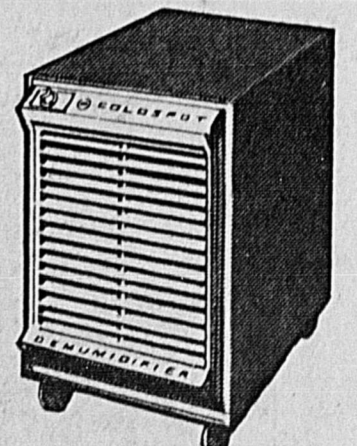

Déshumidificateur "Coldspot" 14 chopines

99⁹⁹
Mensualités 5.50

- Débarrasse l'air d'environ 14 chopines d'humidité en 24 heures*1
- Humidistat automatique, fonctionnement parfait.
- Monté sur roulettes pour commodité.

MODELE 28 CHOPINES..... **134⁹⁹**

* A 80°F, pour une humidité relative de 60%
Simpsons-Sears - Appareils Ménagers (Rayon 47).