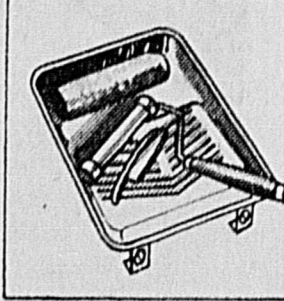

Ensemble de rouleau

Ensemble comprenant un rouleau 7/8" pouces de qualité supérieure, et un plateau assorti. Pour toute peinture à l'émail.

Spécial **349** ans.