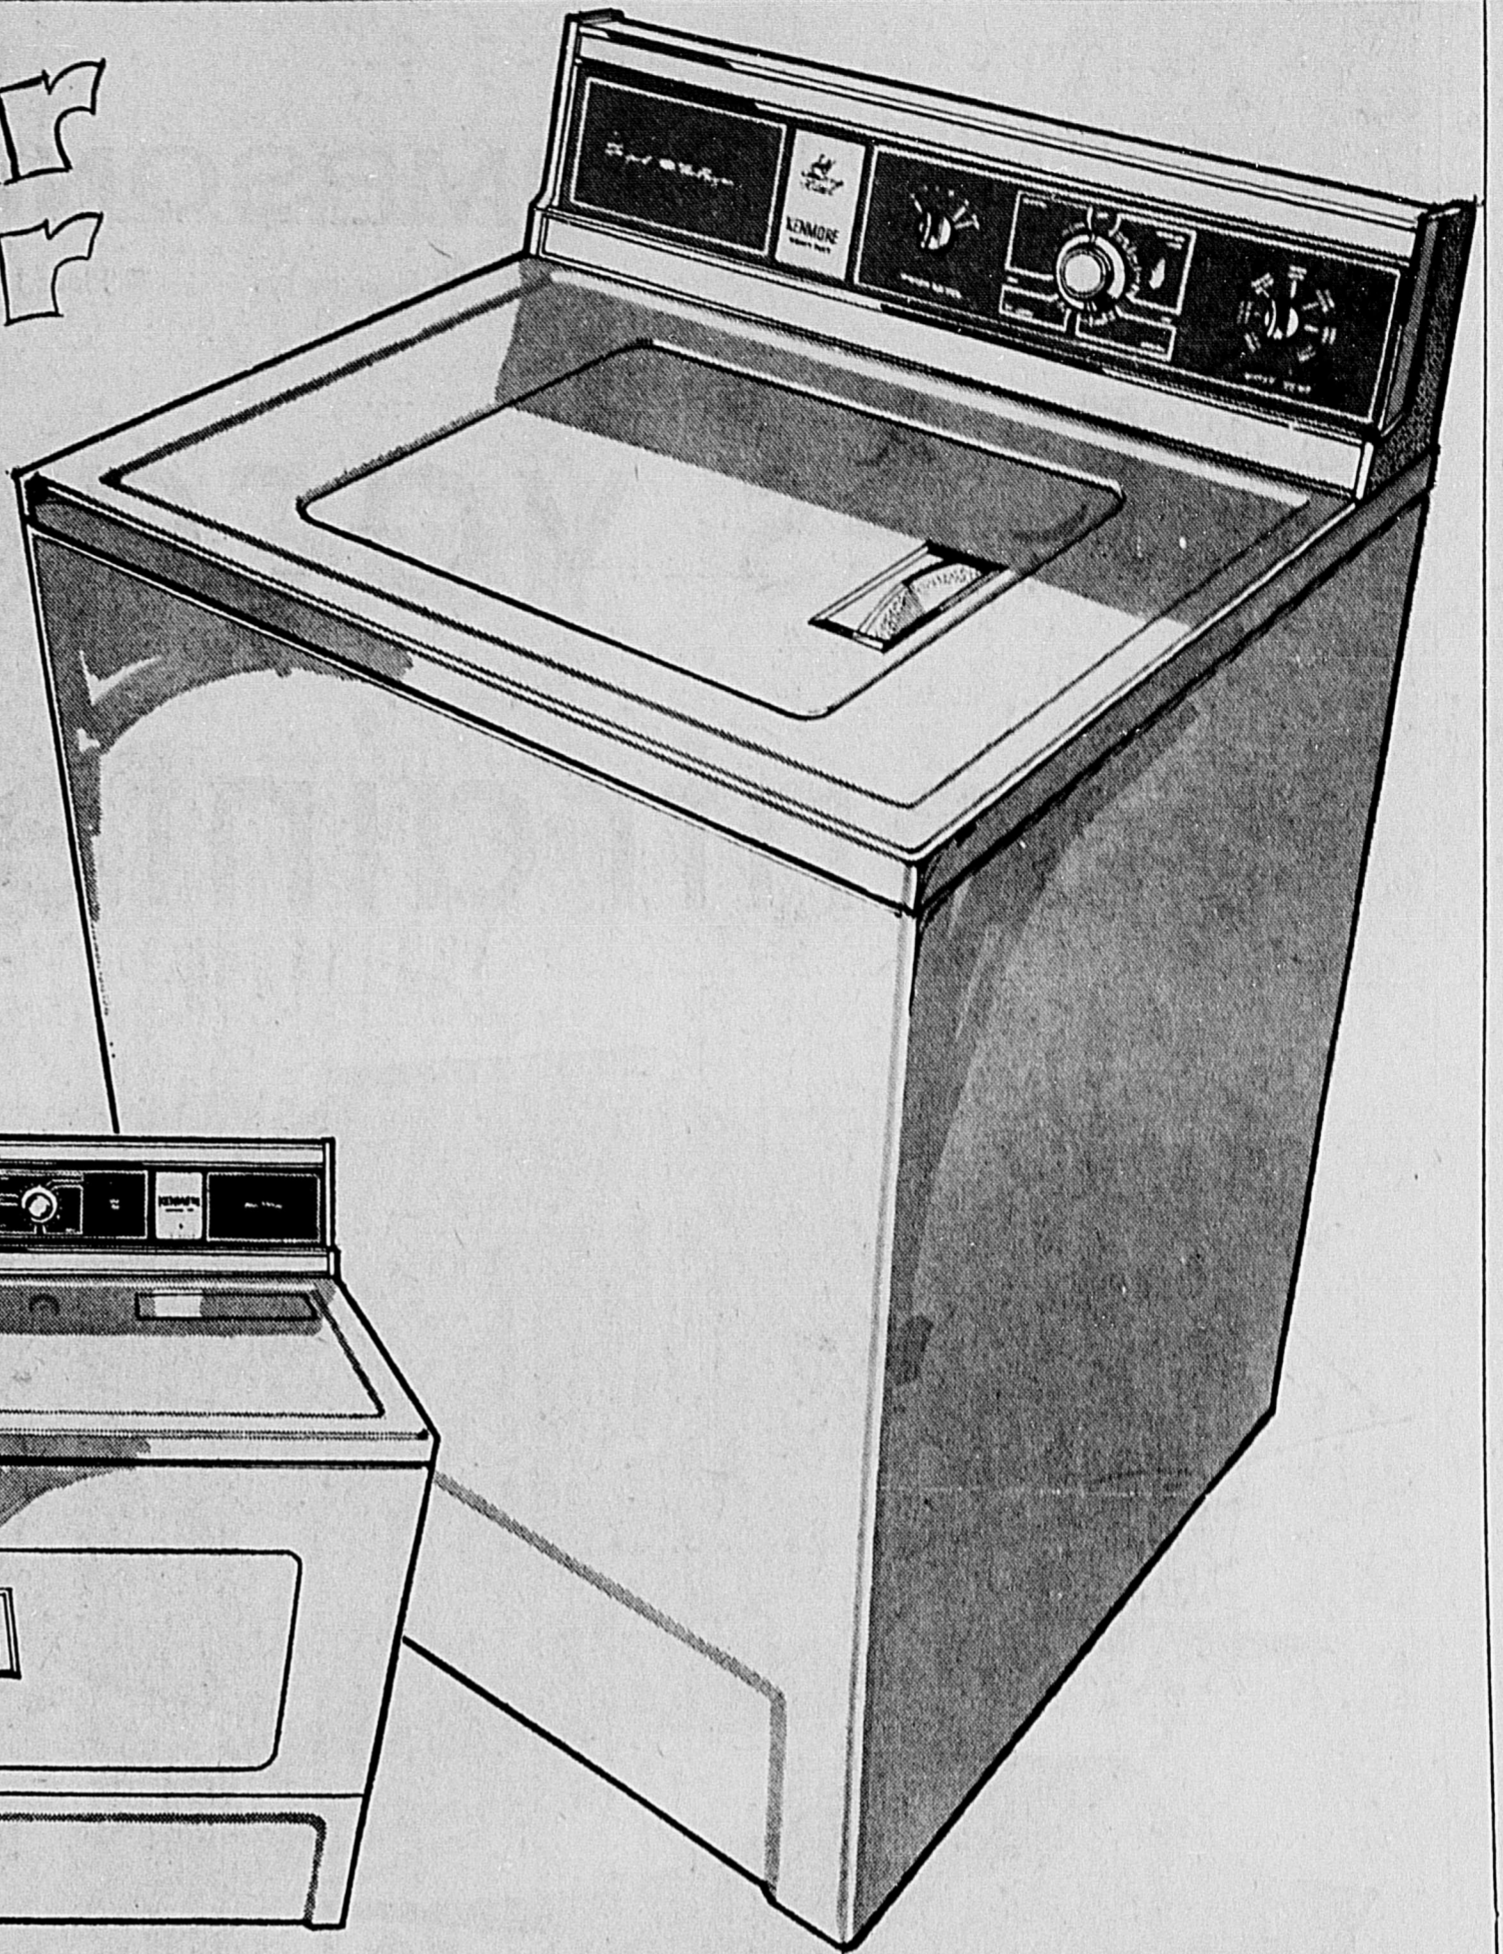

Lessiveuse "Kenmore" 4 cycles

289⁹⁹
Mensualités 11.50

- Lessiveuse "Kenmore" automatique 4 cycles.
- 5 températures de lavage et de rinçage.
- Filtre automatique, niveau d'eau variable.
- Protège-pompe. Dessus porcelaine.

Sécheuse chaleur dégressive

189⁹⁹
Mensualités 7.50

- Sécheuse automatique "Kenmore" 3 cycles.
- Modèle assorti à la lessiveuse ci-dessus.
- Chaleur dégressive protégeant votre linge.
- Dessus porcelaine.

Simpsons-Sears - Appareils Ménagers (Rayon 26).