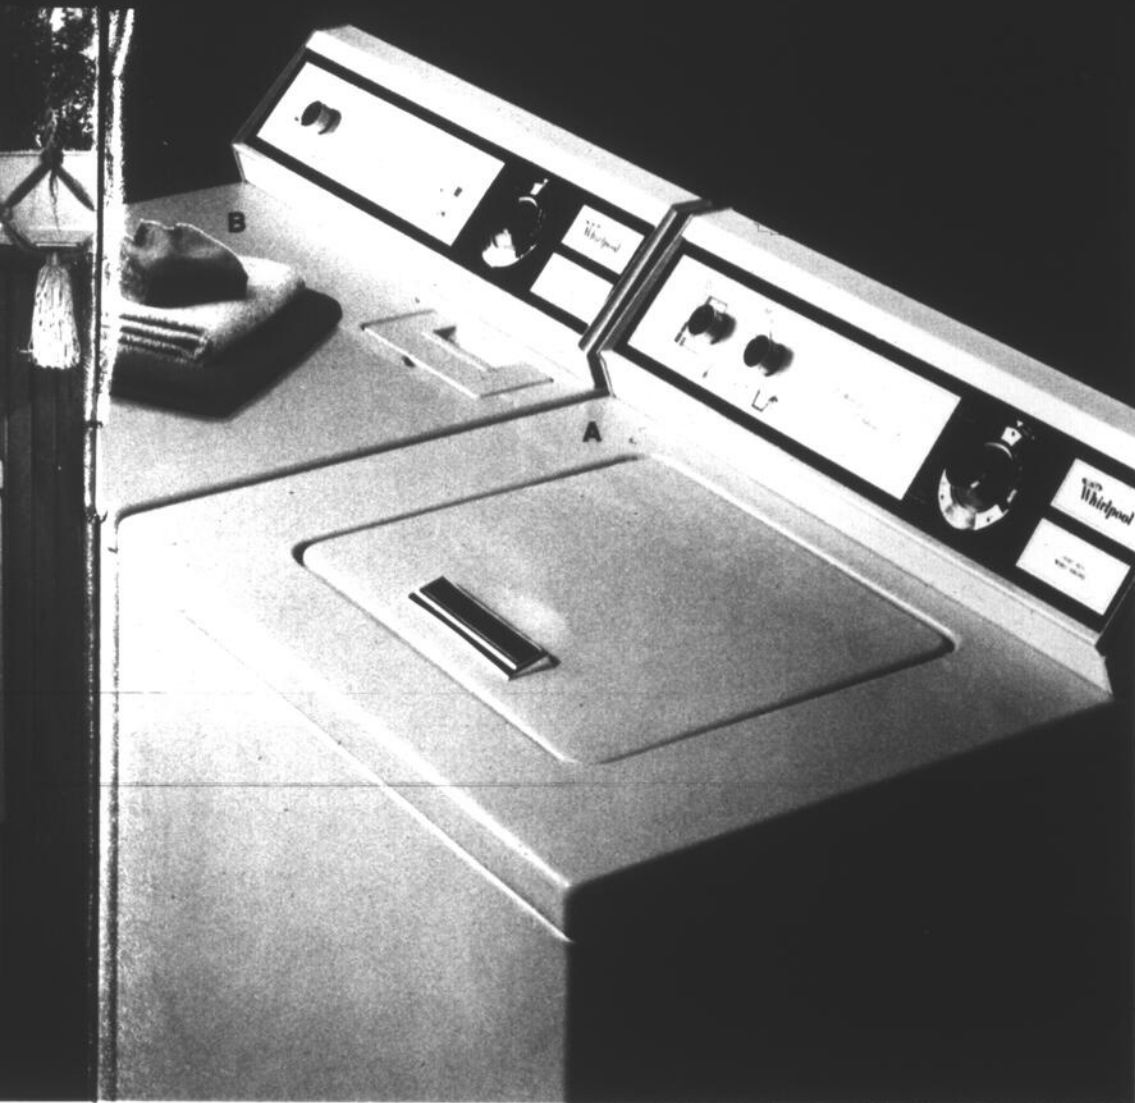

PRIX "TOUT CONFORT"chacun 114.99

Machine à laver Whirlpool

A. Modèle Whirlpool à 3 programmes: régulier, tissus sans repassage et délicat. 2 vitesses lavage-essorage; 5 températures lavage-rinçage. Agitateur puissant; protecteur de pompe. Garantie d'un an. Ton or. 29" x 25 1/2" x 44" de hauteur.