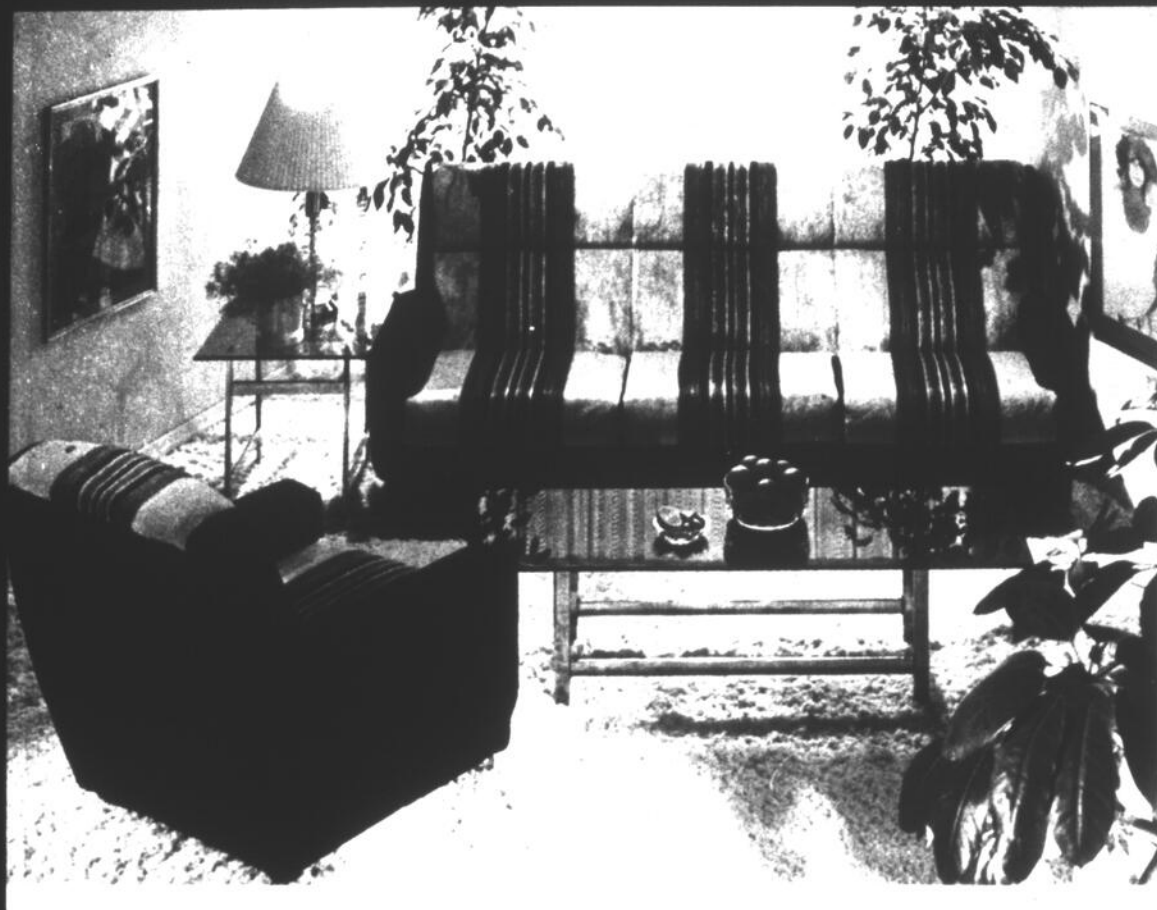

Canapé et fauteuil à prix d'occasion

Le style contemporain des dossiers hauts et des accoudoirs enveloppants conviendra à tous les décors. Les coussins moelleux, en mousse synthétique entourée d'une épaisseur de polyester très dense, sont recouverts de 100% acrylique Orlon. Les ressorts d'acier trempé du siège et du dossier ne s'affaisseront pas. Canapé et fauteuil sont munis de roulettes permettant de les déplacer facilement. Offerts en beige.

PRIX "TOUT CONFORT"

Mobilier
2 pièces l'ensemble **$388**

Mobilier 2 sections de style contemporain

Si vous recherchez un mobilier confortable, aux lignes sobres et modernes, nous avons ce qu'il vous faut! Il est recouvert d'acrylique Orlon et rembourré de mousse polyuréthane. La monture résistante en bois dur séché au four est vissée et assemblée par doubles goujons.

PRIX "TOUT CONFORT"

Mobilier
2 pièces l'ensemble **$498**