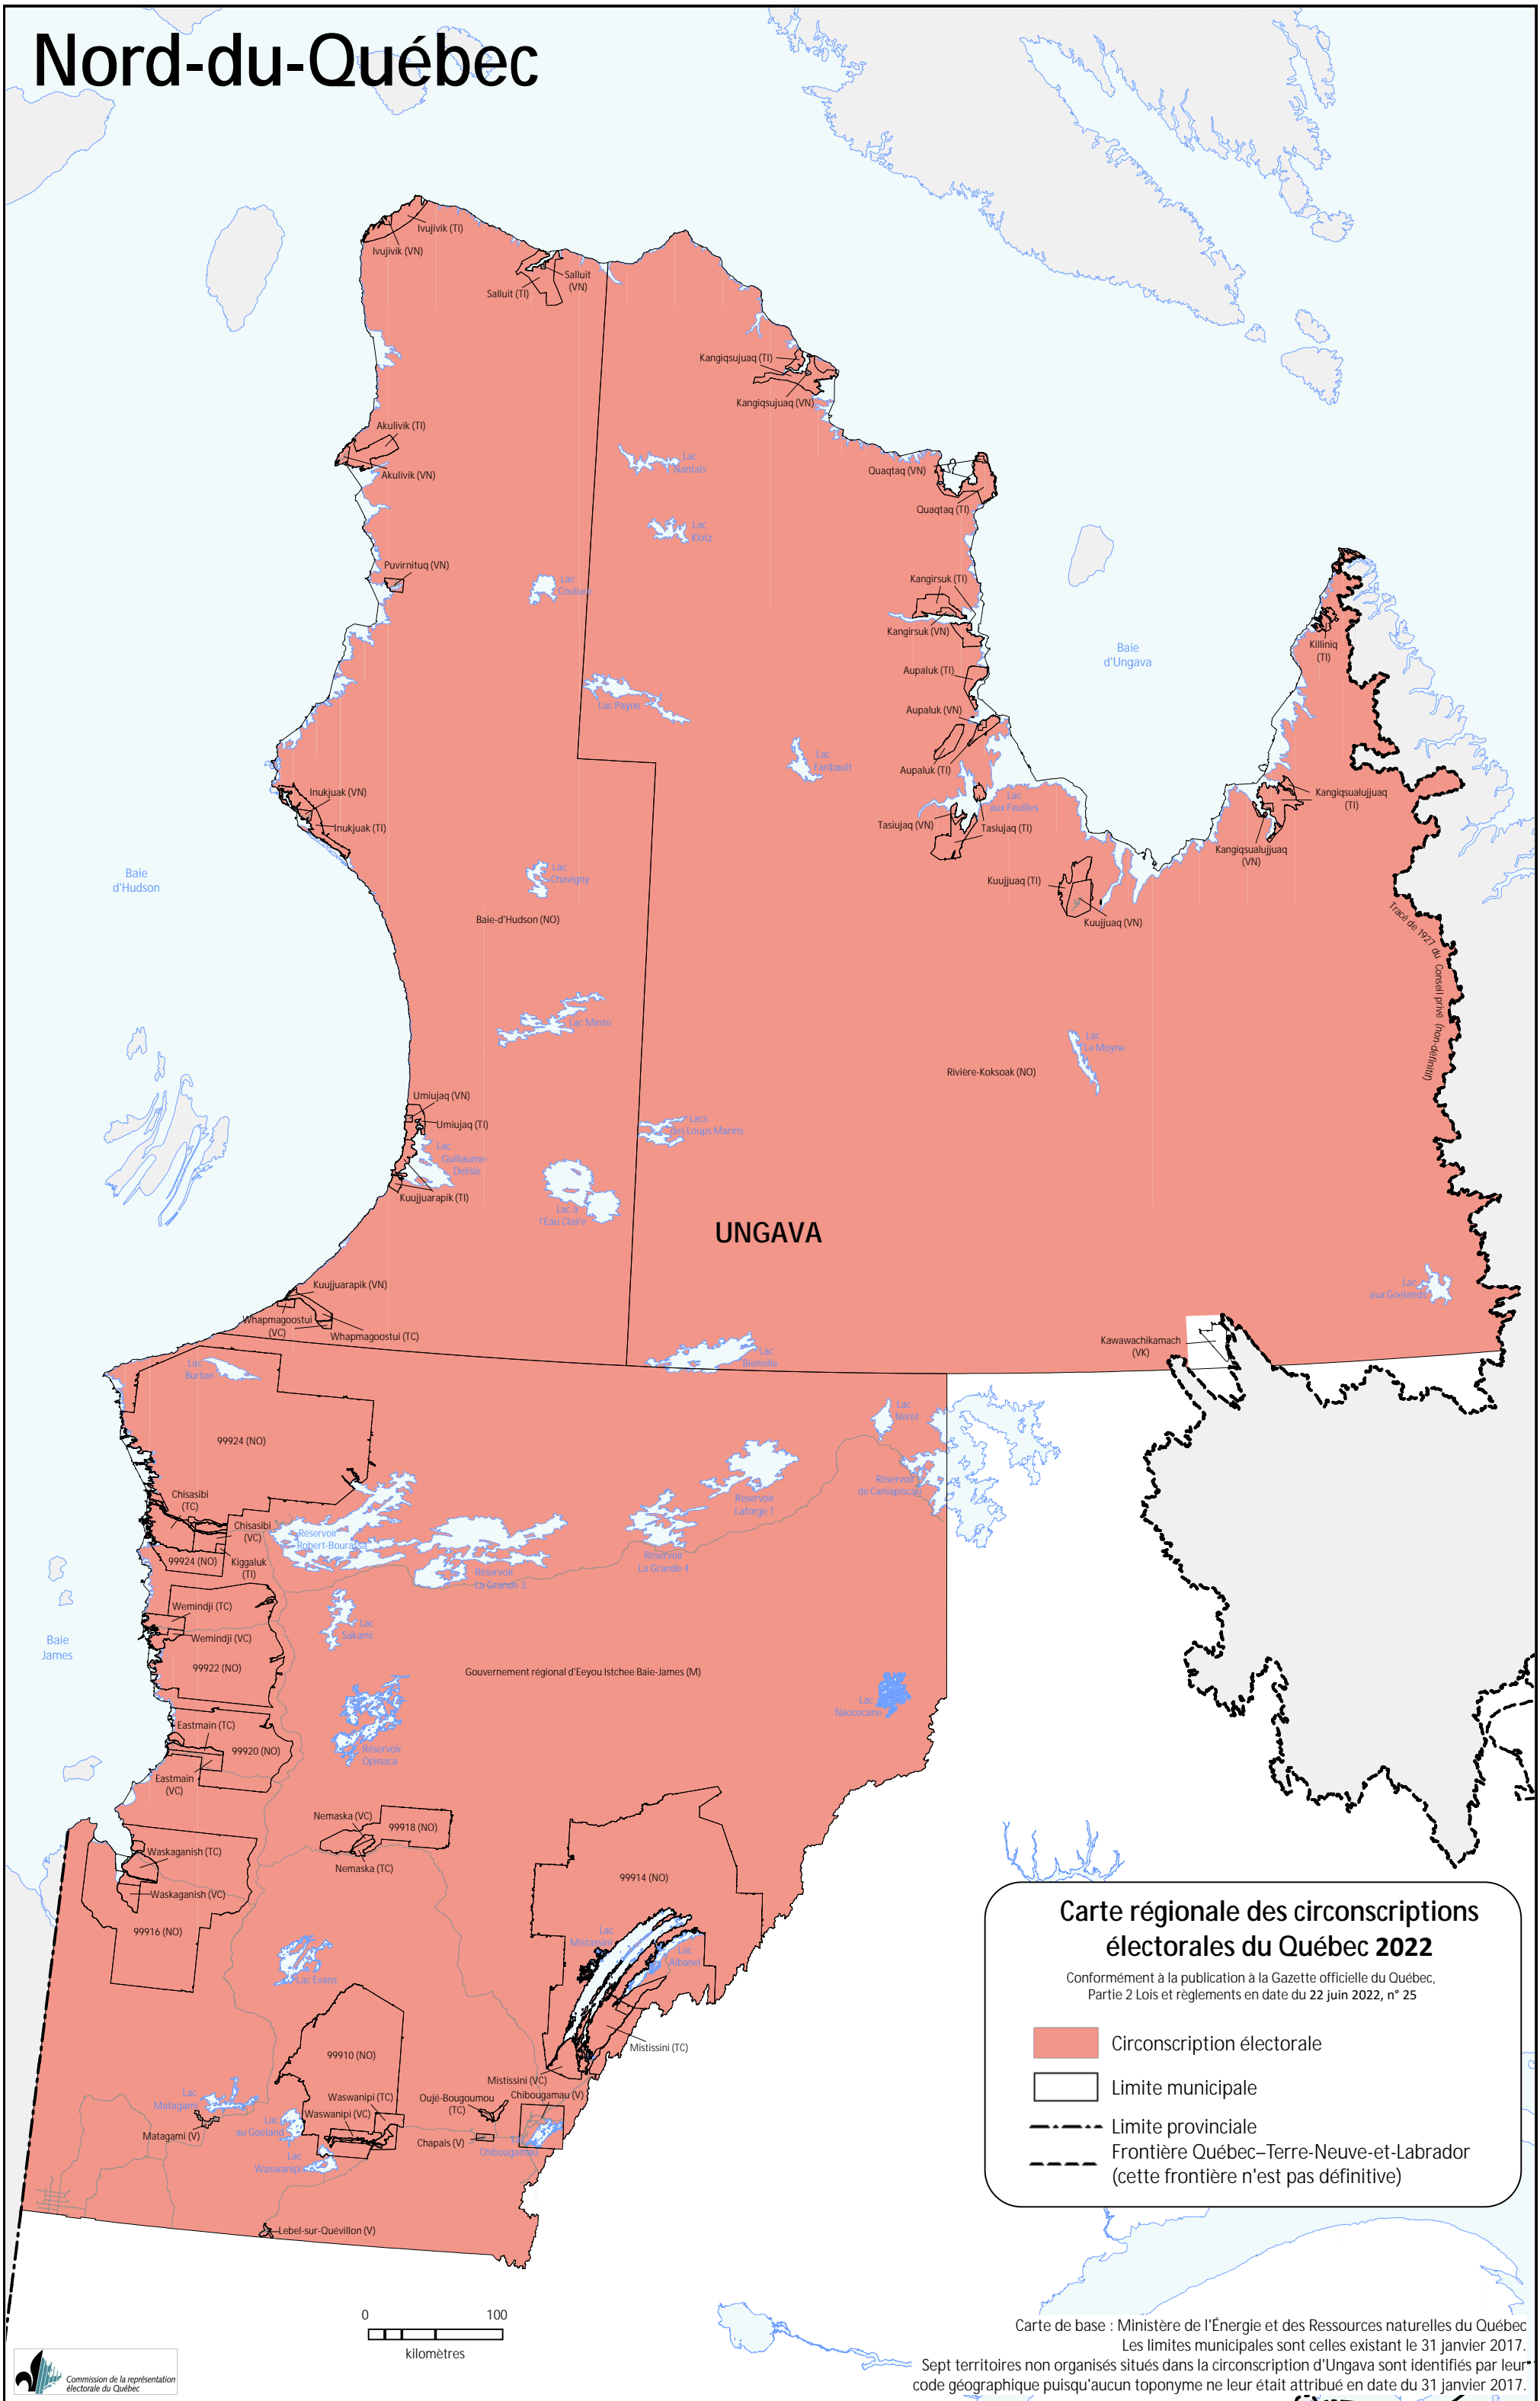

Nord-du-Québec

Carte régionale des circonscriptions électorales du Québec 2022

Conformément à la publication à la Gazette officielle du Québec, Partie 2 Lois et règlements en date du 22 juin 2022, n° 25

- Circonscription électorale
- Limite municipale
- Limite provinciale
- Frontière Québec-Terre-Neuve-et-Labrador (cette frontière n'est pas définitive)

Carte de base : Ministère de l'Énergie et des Ressources naturelles du Québec

Les limites municipales sont celles existant le 31 janvier 2017.

Sept territoires non organisés situés dans la circonscription d'Ungava sont identifiés par leur code géographique puisqu'aucun toponyme ne leur était attribué en date du 31 janvier 2017.