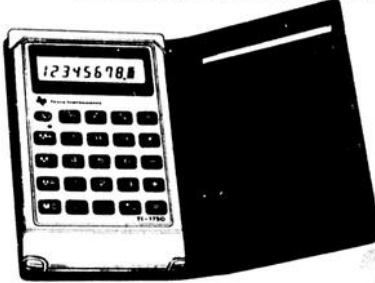

Calculatrice de poche avec mémoire TEXAS TI-1750

Calculatrice avec 4 opérations de base plus racine carrée, mémoire, touche de %, ne pèse que 2 1/2 onces. Plus de 2000 heures d'opération par jeu de piles. Livrée avec étui.

29.95

Opérations mathématiques, logarithmiques, trigonométriques jusqu'aux problèmes les plus avancés de statistiques. Livre d'insctruction de 140 pages.

24.95

Un vrai mini-ordinateur. Plus de 480 programmes ou 60 mémoires. Plus de 170 fonctions et opérations dans les domaines scientifiques, statistiques et ingénieur. Pour professionnels ou étudiants avancés.

24.95