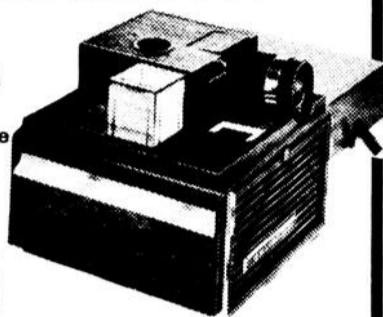

bellavance inc.
Plan mise de côté
master charge
CHARGEX
VISA

UN MEMBRE GROUPE BELL & HOWELL

RABAI S INEZ ZOT-POWER

Rabais de \$50.

sur ce projecteur à diapositives Bell & Howell

- mise au point automatique
- commande à distance
- visionneuse
- chargeur cube

Il suffit de faire la mise au point de la première diapositive et les autres se font automatiquement. Avance et retour par commande à distance. Objectif f:3.5 et lampe à quartz. Couvercle acrylique fumé. Chargeur cube inclus. Modèle 862