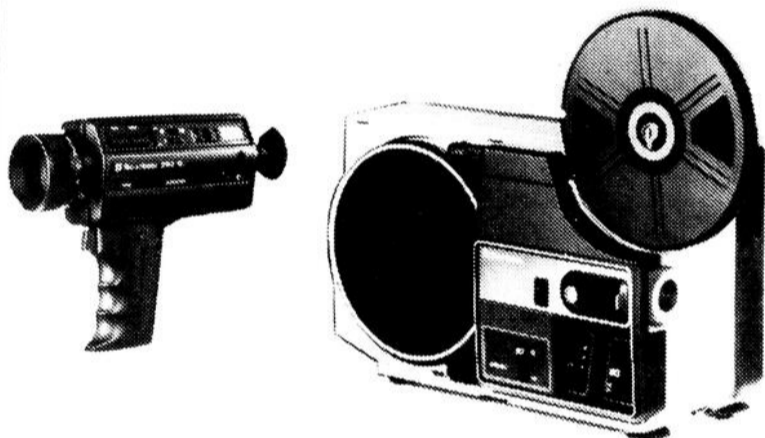

coûteraient
sép. 449.90

399.90

l'ensemble
ciné et projecteur

Ciné Bell & Howell 2143

- caméra zoom de 8.5 mm à 24mm et objectif f: 1.2
- prise de vues à l'intérieur sans lumière d'appoint
- contrôle d'exposition automatique à travers l'objectif
- projection image par image, ralenti, contrôle à distance
- contrôle pour fondue
- sélecteur de zoom rapide et lent
- accepte les films de 25 à 160 ASA