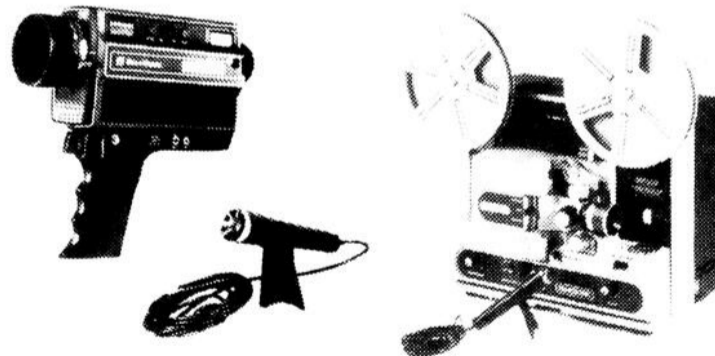

LE MEME RABAI S DE $60.

s'applique sur l'ensemble comprenant le ciné Filmsonic 1223 ($369.95) et le projecteur Filmsonic 1742Z ($349.95)
coûteraient séparément $719.90

$659.90 l'ensemble

Ecrans **BELL & HOWELL** pour la projection

- 40" x 40" surface perlée **$24.95**
- 40" x 40" surface lenticulaire **$34.95**
- 50" x 50" surface lenticulaire **$49.95**

bellavance inc.