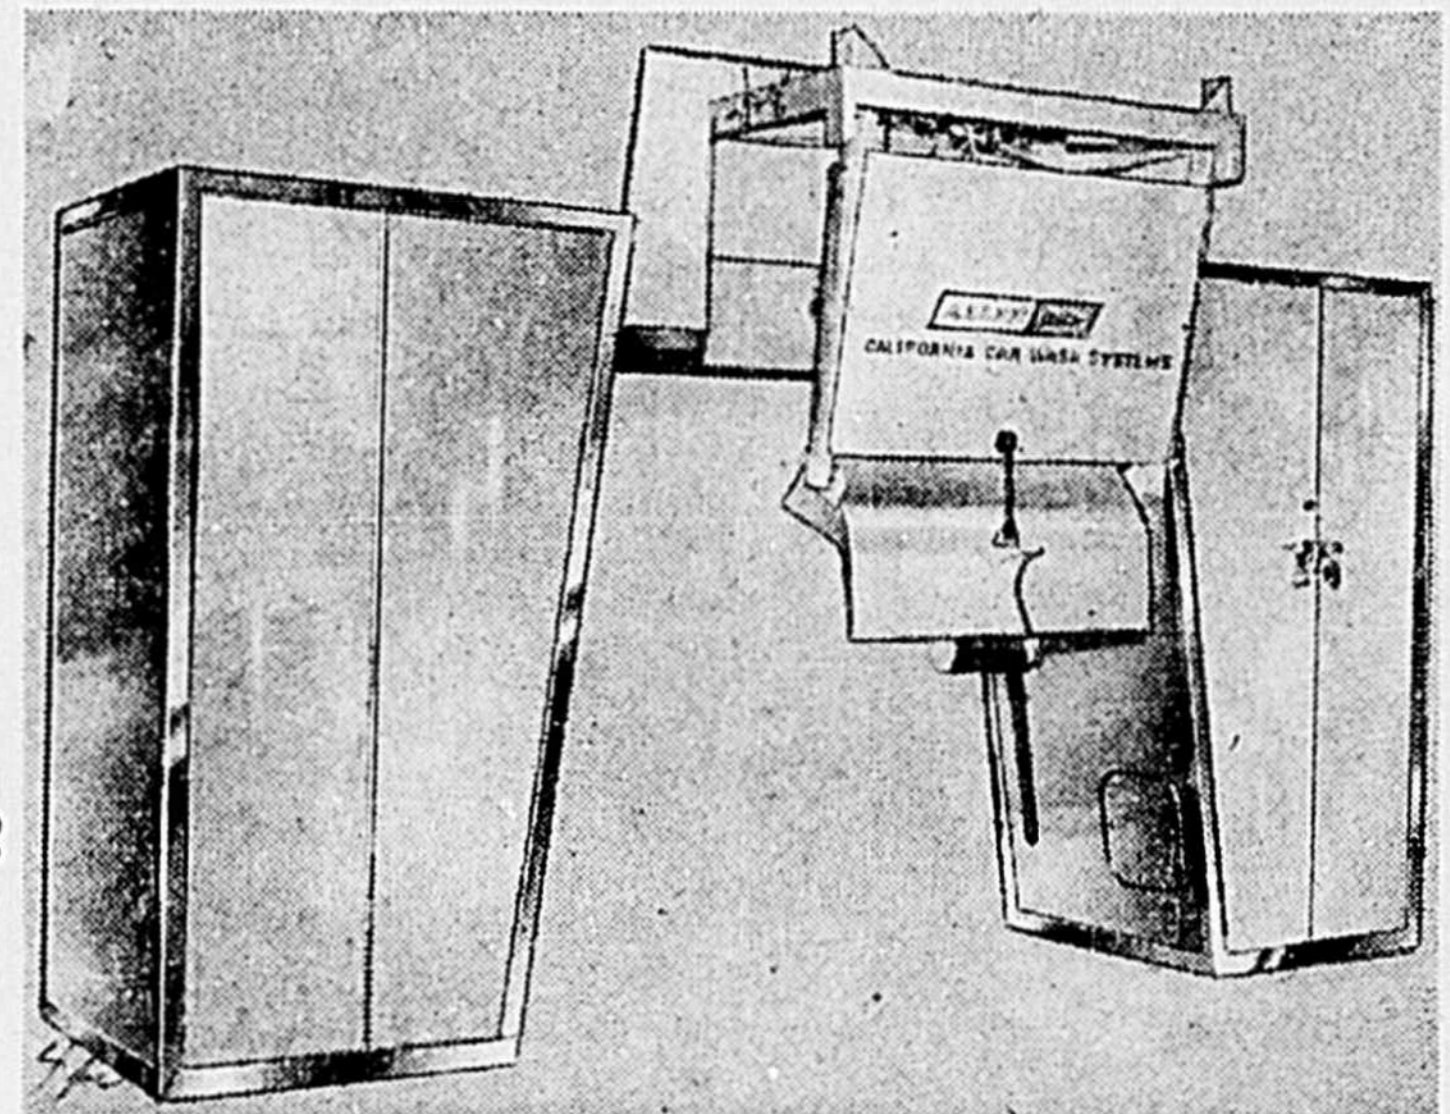

Ligue Bantam

Ligue féminine Laurentide

POSITION DES EQUIPES

Épicerie Larochelle	33
Pharmacie Chartier	28
Marché Grenon	27
Y. Guay	24

LES ETOILES

Mmes S. Fremière 290-475; L. Boucher 179-426; H. Laperle 145-400; Ida Desmarais 146-383.

Ligue Mixte Dow

Position des équipes

Bijouterie Choquette	25	pts
Rovette Enr.	22	"
Texaco La Providence	20	"
R. Morissette, nettoyeur	19	"
Plus haut simple		
Robert Lamoureux	187	
Plus haut triple		
Guy St-Germain	443	

CLASSEMENT

Vermeersch Fleuriste 40
Pharmacie Chartier 38
Librairie Solis 33
Le Courrier 33
Bernier-Lecomte 32
ACME Pontiac Buick 29
S-Hyacinthe Express 26
Lamy Prélarts 25

Ligue Mixte Labatt 50

QUINCAILLERIE P. BELVAL, 33. — G. Hainois 468; B. Gertin 474; H. Harnois 362; A. Fleury 383; J.-P. Morin 490; total 2.177.

BIJOUTERIE GODBOUT, 34. — C. Latour 361; Dummy 375; Dummy 339; A. Fleury 440; R. Fleury 470; handicap 81; total 2.066.

ÉPICERIE LAPOINTE, 37. — G. Fleury 384; J. Bessette 501; M. Fleury 415; L. Champagne 496; R. Lapointe 370; total 2.166.

R. & H. S.-ONGE, 32. — T. Latour 296; L. Trinquet 273; R. Lévesque 381; L. Morin 496; G. Fleury 565; handicap 54; total 2.065.

Robot Brosses Car Wash

Réjean Pelletier

Escompte sur gazoline 6¢ ou lavage avec plein d'essence

NOUVEAU SECHOIR

Spécial

25¢

4103, boul. Laurier

Douville

Saint-Hyacinthe