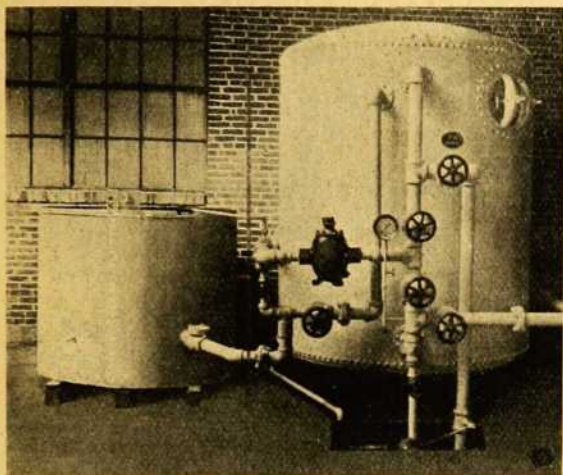

MONTREAL

TORONTO

WINNIPEG

VANCOUVER

A toutes les 24 heures . . .

les machines *Westaway*

fournissent

50,000,000 gallons d'eau adoucie et filtrée