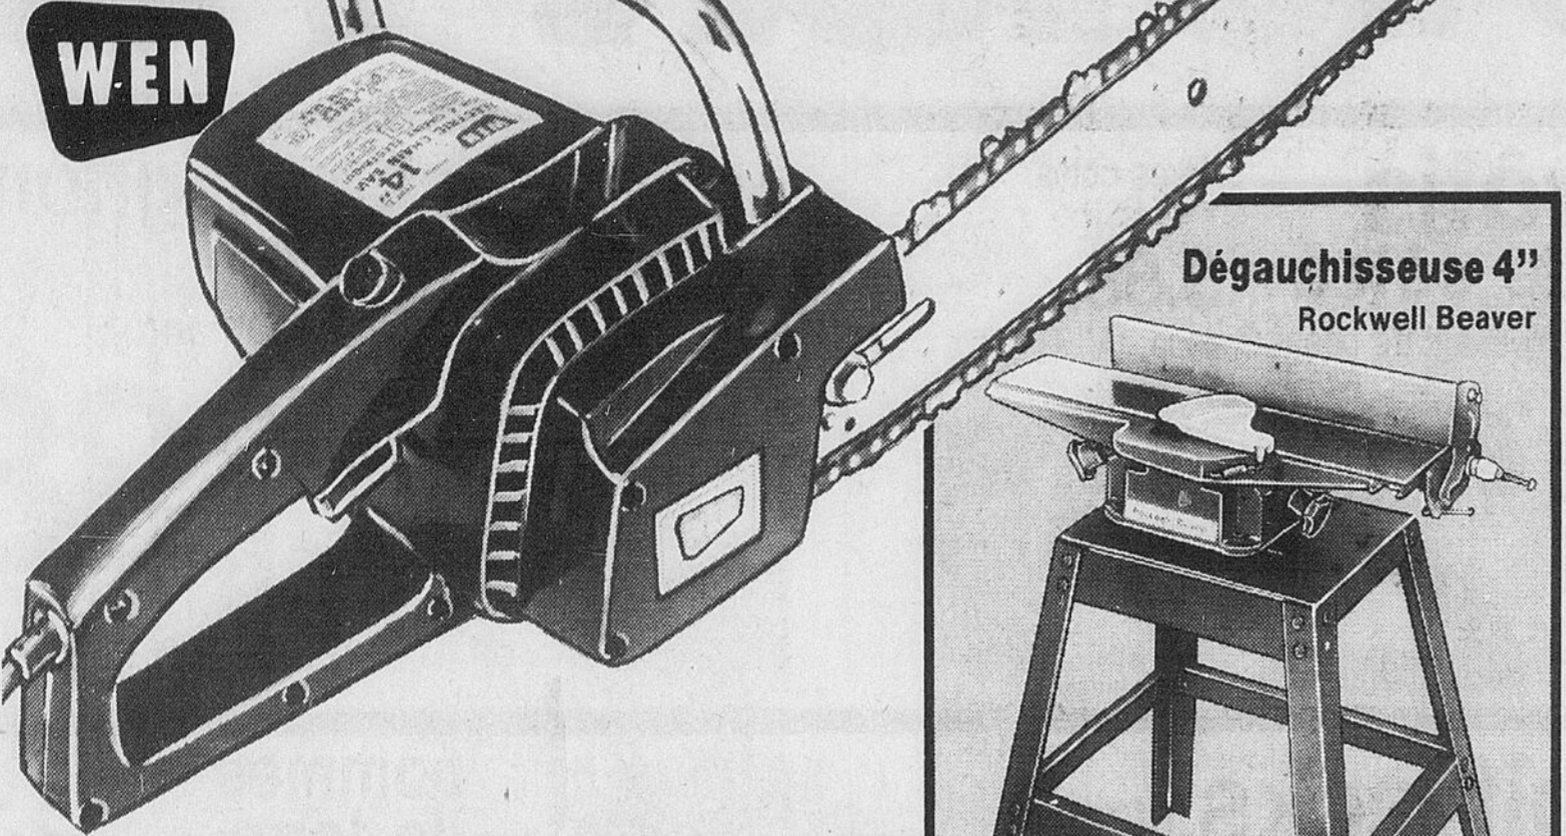

Pour du travail BIEN FAIT

Tronçonneuse électrique 14"

ÉCONOMIE Solde **DE 20.00**

Puissante et légère, elle ne pèse que 8-3/4 lb. Graisseur manuel incorporé muni d'indicateur de niveau d'huile. Idéale pour tout travail de coupe. No 1400. ... Cour. 89.88

69⁸⁸

Dégauchisseuse 4"
Rockwell Beaver