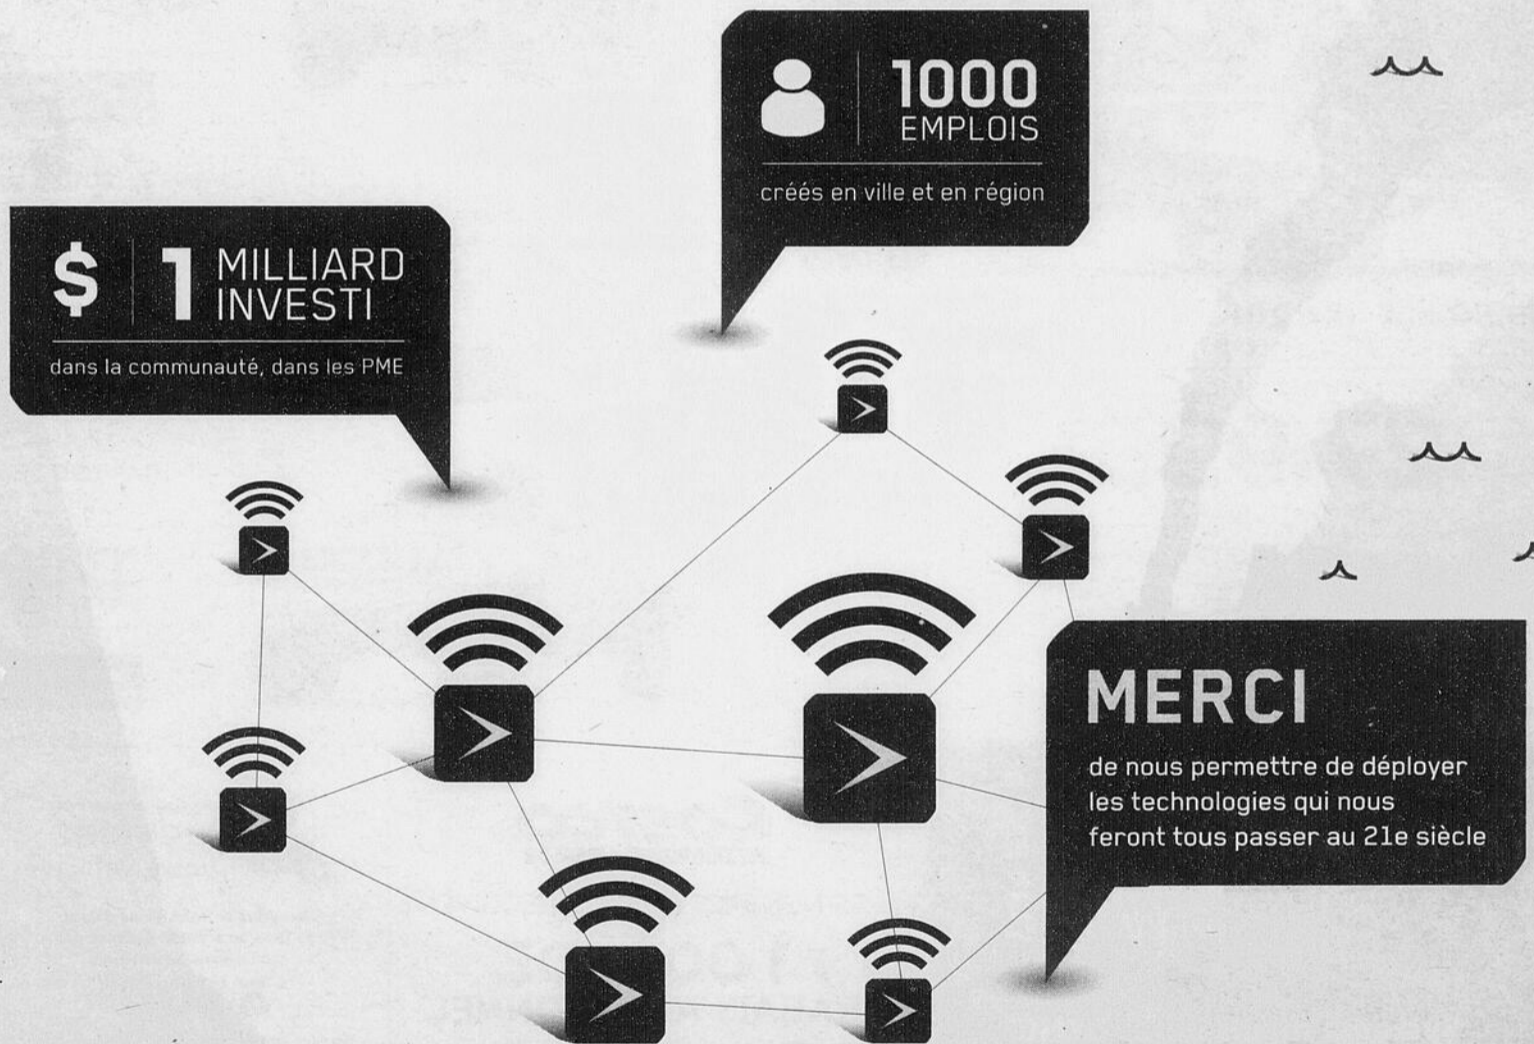

Professionnelsabonnez-vous à la carte des pros et obtenez un reportage GRATUIT
 Pour une insertion contactez
Annie Perron 450 964-4444

Liberté sauvage

FRANÇOIS-RENÉ DESPATIS-L'ÉCUYER

Il faut longtemps regarder pour apprendre à voir et à aimer

CONCOURS «GAGNEZ VOS TAXES»
LUC DOYLE

UNE NOUVELLE IDÉE EST NÉE

CELLE DE DÉPLOYER UN RÉSEAU MOBILE
HAUTEMENT ÉVOLUÉ ACCESSIBLE À TOUS

 **VIDÉOTRON**
Une compagnie de Quebecor Media

**BÂTISSEUR
DE L'ÉCONOMIE
QUÉBÉCOISE**