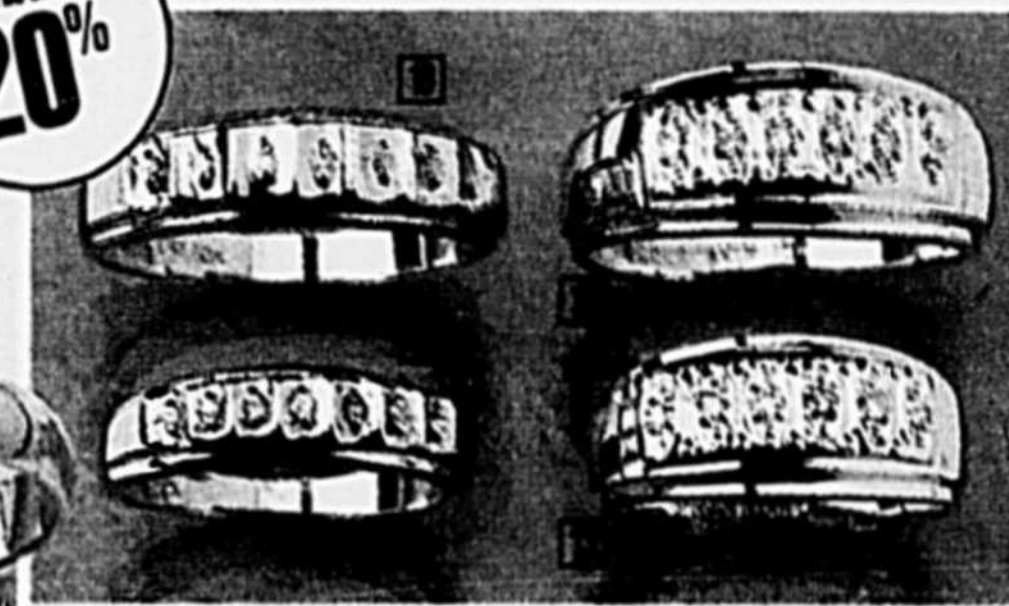

ANNEAUX D'OR, BIJOUX DE PERLES...

**Rabais
20%**

ALLIANCES
À PARTIR DE
39⁹⁹

**Rabais
20%**

Tot. 0,05 ct
10 Homme, 10 ct
11 Femme, 14 ct
159,99 ch.

Tot. 0,05 ct
12 Homme, 10 ct
13 Femme, 14 ct
183,99 ch.

**Rabais
20%**