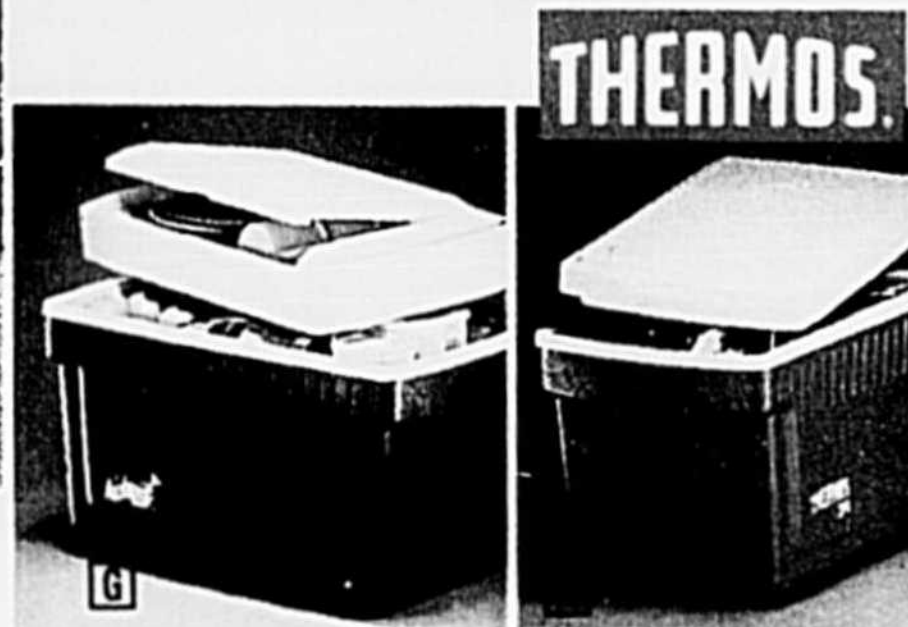

59,99 12 x 12 x 6 pi de hauteur;
Toit hydrofuge

Rabais 5 \$

34,99
après la remise †

INCASSABLE
EN RÉCLAME
24,99

29,99 37 litres

19,99 32 litres

19,99 15 litres

- A** Tente dôme hexagonale en taffetas de nylon repoussant les flammes. Double-toit 3/4. Tapis de sol en polyéthylène. Grande fenêtre et porte avec moustiquaire à filet fin. Poche intérieure. Piquets. Sac de transport. Env. 10 x 12 pi au sol, 6,5 pi de hauteur au centre. 775-213 **164,99 149,99 \$**
- B** Tente dôme hexagonale en taffetas de nylon repoussant les flammes. Double-toit 3/4. Porte à glissière et grande fenêtre. Mâts en fibre de verre. Piquets compris. Sac de transport. Env. 10 x 8 pi au sol et 5,5 pi de hauteur au centre. 775-817 **124,99 109,99 \$**
- C** Tente familiale "Highwall" Ridge-line. Murs en nylon repoussant les flammes, toit polyester et tapis de sol cousu en polyéthylène tissé. Instructions de montage, piquets et poteaux compris. 2 fenêtres. Env. 10 x 7 pi au sol, 6,5 pi de hauteur au centre. 775-585 • **Prix DC, seul.....99,99 \$**
- D** Abri. Matériau repoussant les flammes. Hauteur du faite 7 pi 5 po, 12 pi² au sol, 6 pi de hauteur au centre. 775-593 • **Prix DC.....64,99 59,99 \$**