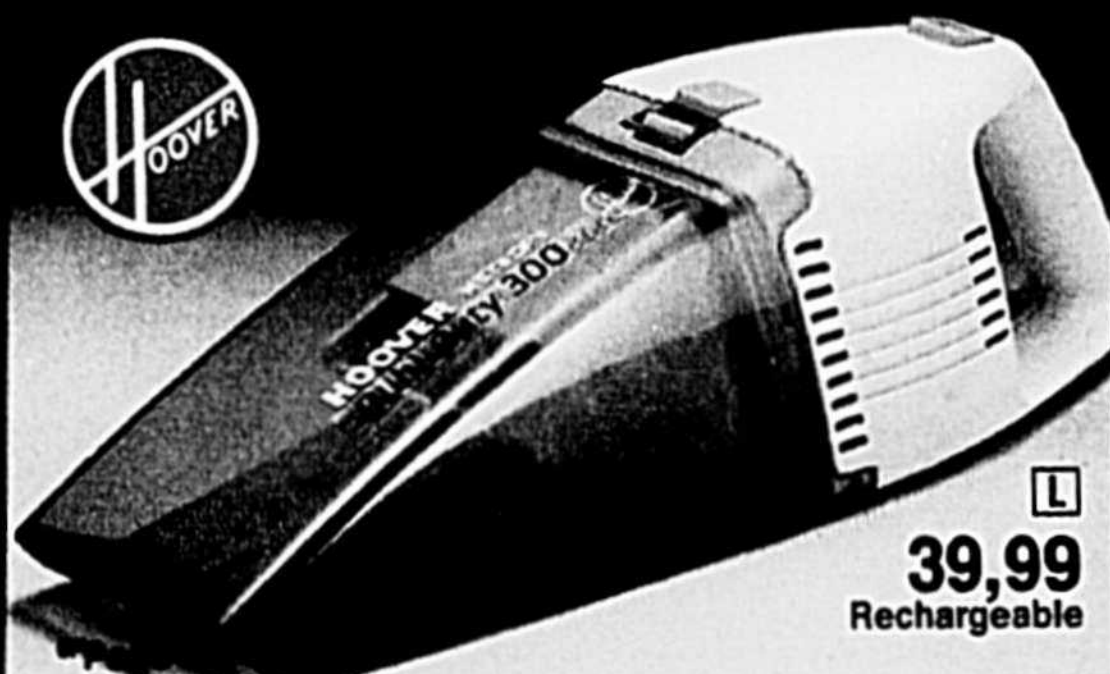

27,77 ch.

M 88,88
Pèse moins
de 9 lb

Rabais
20 $

HOVER

L 39,99
Rechargeable