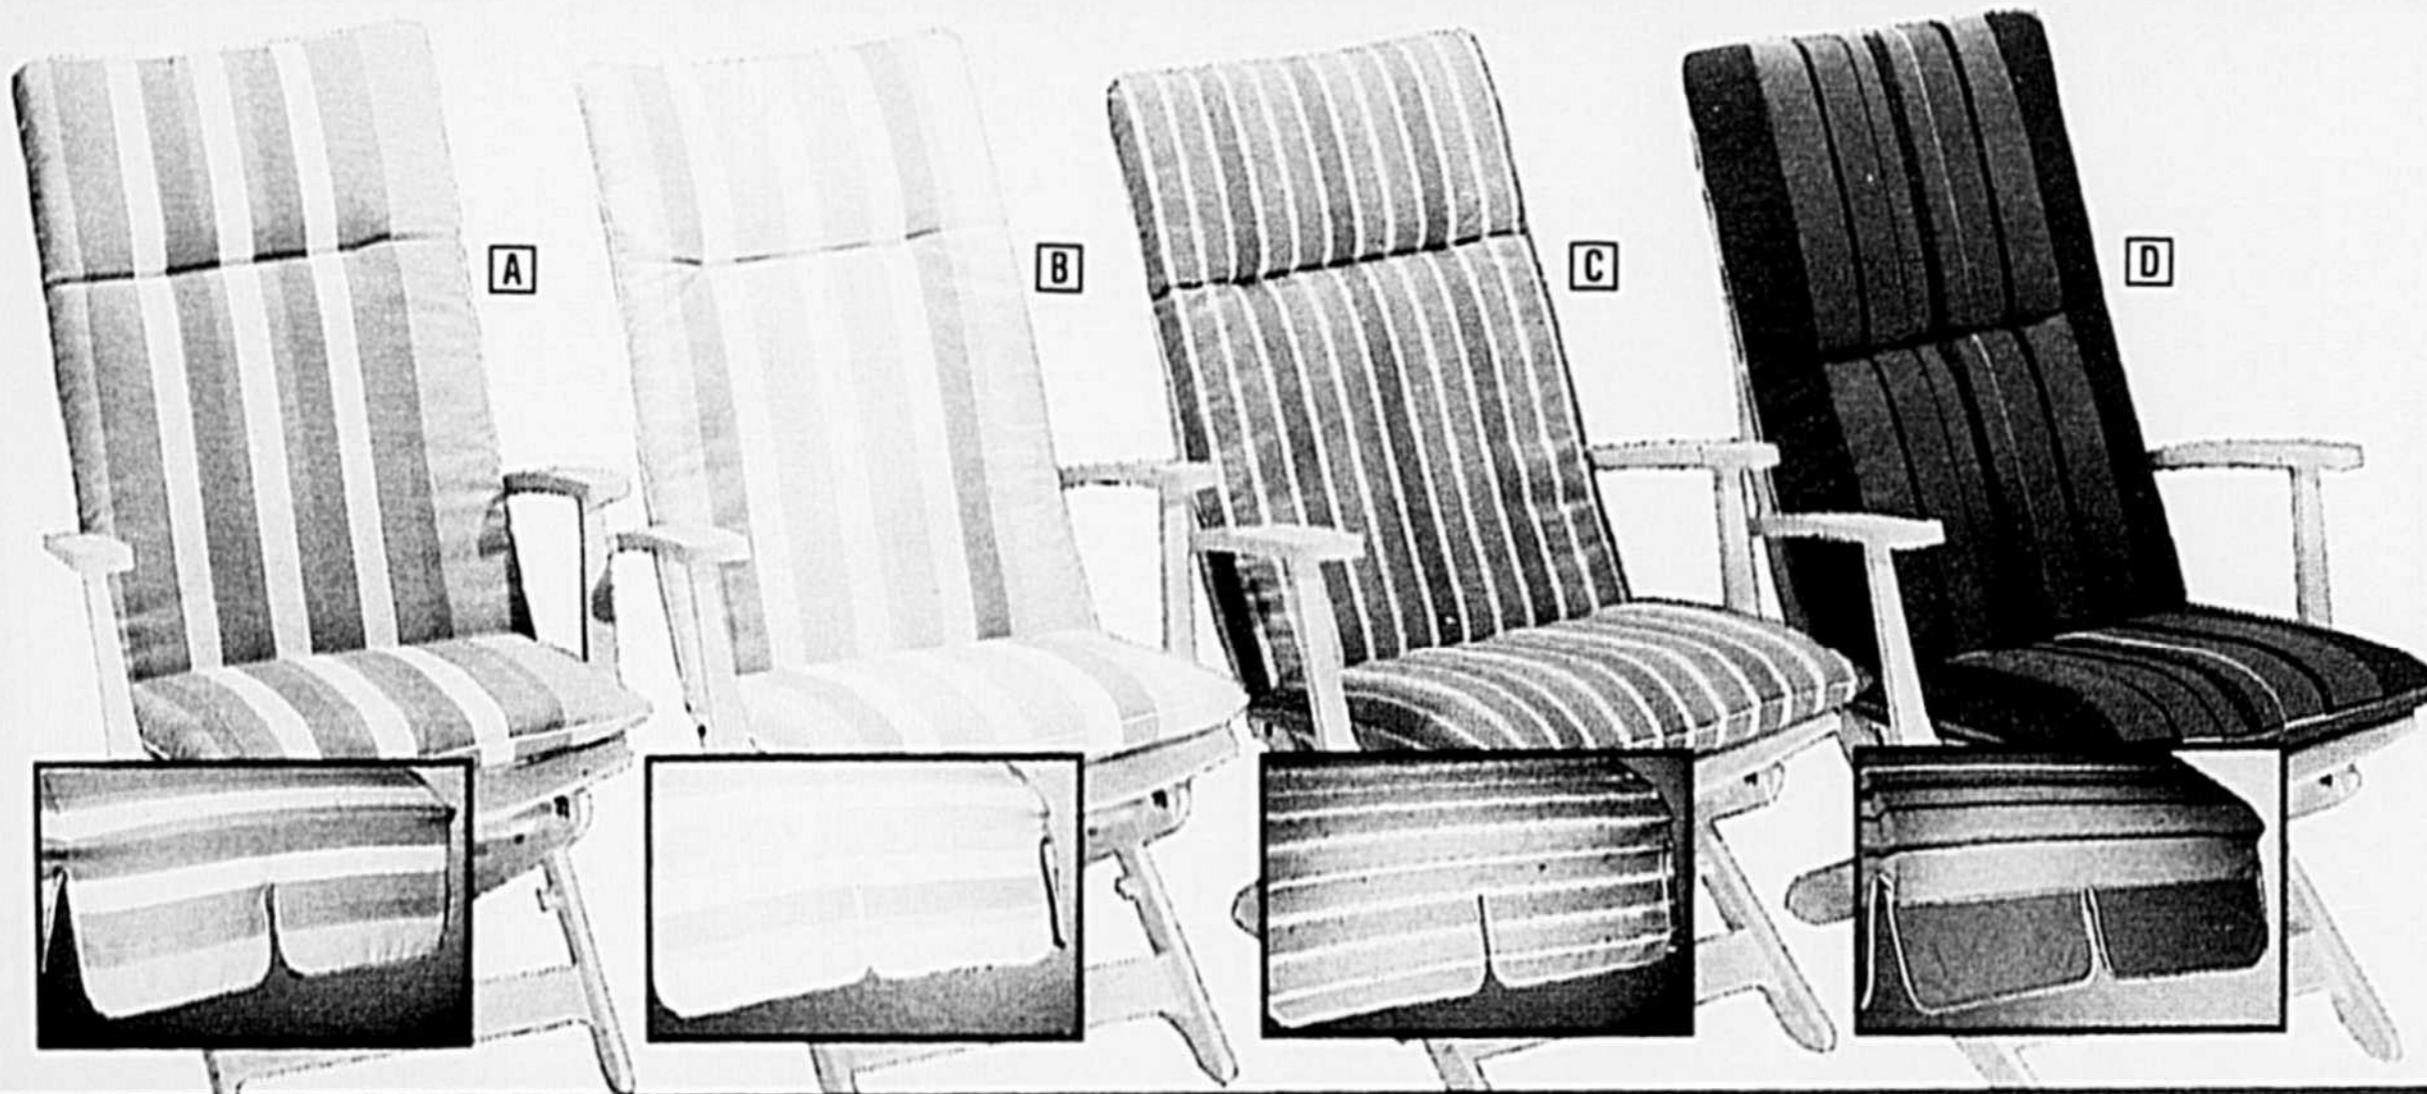

Les coussins pour fauteuils et chaises longues conviennent aux articles de E à J

POUR ENSOLEILLER VOTRE ÉTÉ ET

COUSSINS ET PARASOLS RECOUVERTS DE TISSU POLYESTER ET ACRYLIQUE TRAITÉ AU SCOTCHGARD®

À PARTIR DE **39⁹⁹**

1. **A** à **D** Coordonnés aux multiples couleurs de Beco.
- (A) Aigue-marine.
  817-601 Fauteuil.....39,99 $
  817-734 Chaise longue .....59,99 $
  819-052 Parasol .....109,99 $
- (B) Jaune.
  817-338 Fauteuil.....39,99 $
  817-726 Chaise longue .....59,99 $
  819-060 Parasol .....109,99 $
- (C) Multicolore.
  817-270 Fauteuil.....39,99 $
  817-262 Chaise longue .....59,99 $
  817-353 Parasol .....109,99 $
- (D) Rose et bleu.
  817-296 Fauteuil.....39,99 $
  817-304 Chaise longue .....59,99 $
  817-288 Parasol .....109,99 $

Rabais 20 $

E GARANTIE LIMITÉE DE 3 ANS DU FABR. **159,99**

KETTER

F **209,99**
GARANTIE LIMITÉE DE 3 ANS DU FABR.

G GARANTIE LIMITÉE DE 4 ANS DU FABR. **79,99**

H EN RÉCLAME **54,99**
Rabais 5 $
GARANTIE LIMITÉE DE 3 ANS DU FABR.

J EN RÉCLAME **79,99**
GARANTIE LIMITÉE DE 3 ANS DU FABR.

K GARANTIE LIMITÉE DE 3 ANS DU FABR. **44,99**

GRANDE OFFRE RÉPÉTÉE

GARDENIA

Grosfillex *Gardenia*

L **24,99**

U **69,99**

GRANDE OFFRE RÉPÉTÉE POUR LES TABLES N, O ET P

9,99

EN RÉCLAME **149,99**

1. **J** Fauteuil-chaise longue de relaxation "Miami". Dossier à 4 positions, siège à 2 positions avec repose-jambes. Repliable. Environ 42,5 po de hauteur. 817-114 •Prix DC.....**89,99 79,99 $**
2. **K** Fauteuil pliant en résine de synthèse. Dossier réglable à 5 positions. 817-130 •Prix DC.....**49,99 44,99 $**
3. **L** Fauteuil empilable en résine. 818-492 •Prix DC.....**14,77 $**
4. **M** Coussin pour le fauteuil L. Rembourrage mousse 1,5 po d'épaisseur. 817-718 •Prix DC, seul.....**24,99 $**
5. **N** Table oblongue Werzalit®. Dessus d'env. 57 x 37 po, de ton inaltérable, anti-chaud et anti-égratignures. 4 pieds en résine de synthèse dont un niveleur. 818-559 •Prix DC.....**99,99 89,99 $**
6. **O** Table oblongue. Pieds et dessus d'environ 58 x 35 po en résine de synthèse, supports en aluminium. 819-110 •Prix DC.....**79,99 69,99 $**
7. **P** Table ronde. Dessus d'env. 36 po de diamètre et pieds en résine. 818-997 •Prix DC.....**59,99 49,99 $**
8. **R** Fauteuil monobloc pour adultes. 817-825 •Prix DC.....**17,99 $**
9. **S** Fauteuil monobloc pour enfants. 817-122 •Prix DC.....**9,99 $**
10. **T** Table "Malaga" Grosfillex en résine. Rallonge amovible de 21 po transformant la table ovale de 58 x 36 po en table de 79 x 36 po. Pieds d'ajustement facile. 817-478 .....**169,99 149,99 $**

1. **E** Chaise longue "Palermo". Dossier à 4 positions. Pieds arrière à roulettes. Env. 72 x 28,75 x 35,25 po de hauteur. 817-494 •Prix DC, seul.....**159,99 $**
2. **F** Chaise longue "Mississippi" en résine. Dossier 5 pos. 36,5 po haut. 817-148 .....**229,99 209,99 $**
3. **G** Fauteuil-chaise longue "Bahia" en résine. Dossier 5 pos. 36 po haut. 817-486 •Prix DC, seul.....**79,99 $**
4. **H** Fauteuil "Miami" réglable à 8 positions: le siège à 2, le dossier à 4. Repliable. Environ 42,5 po de hauteur. 817-098 •Prix DC.....**59,99 54,99 $**