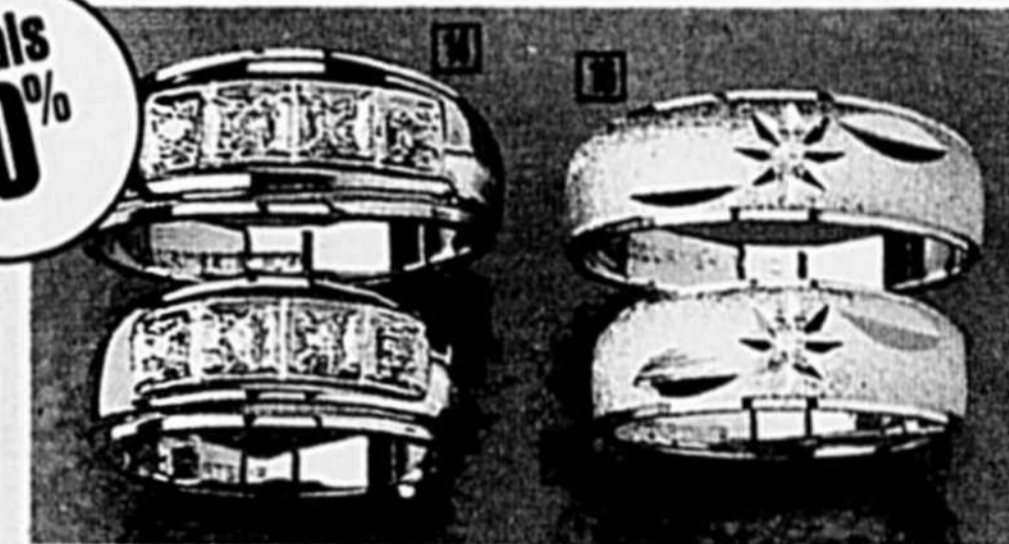

Tot. 0,08 ct
14 Homme, 10 ct
15 Femme, 14 ct
183,99 ch.

Tot. 0,02 ct
16 Homme, 10 ct
17 Femme, 14 ct
143,99 ch.