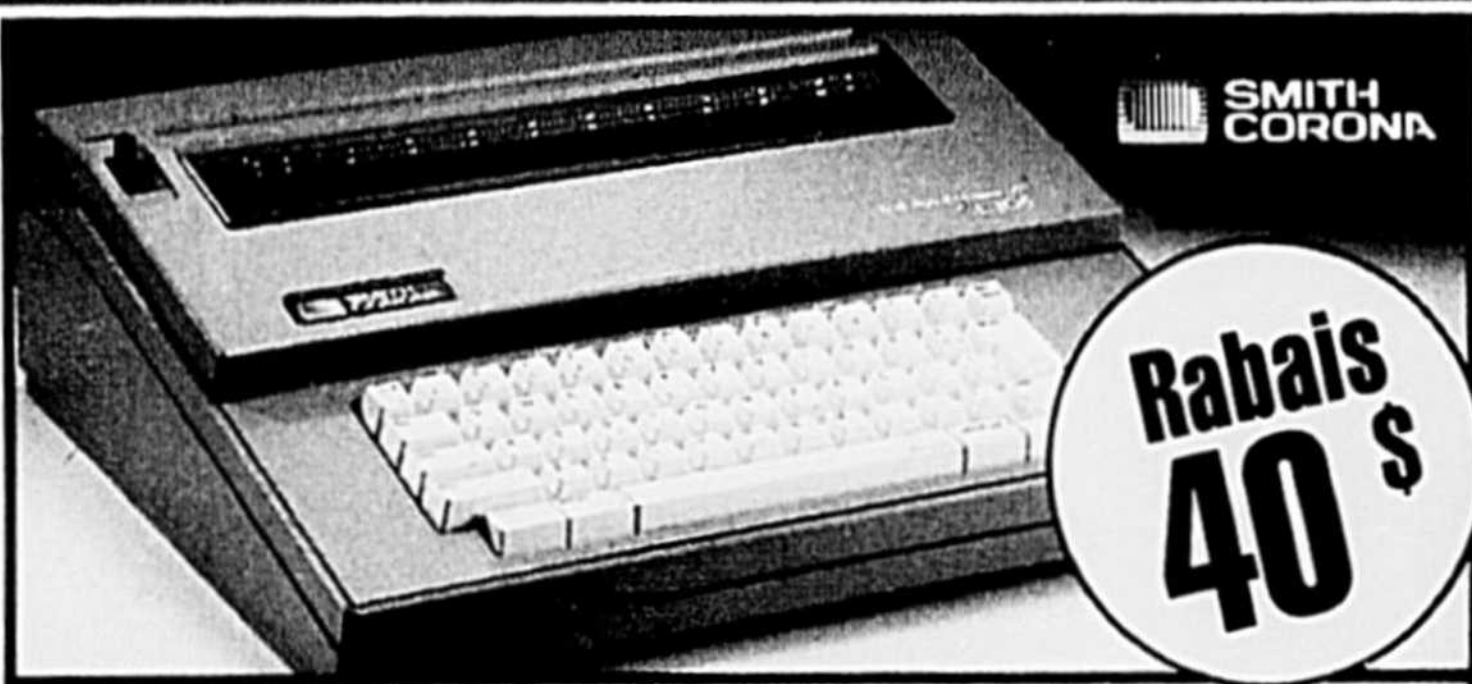

POUR LES DIPLOMÉS