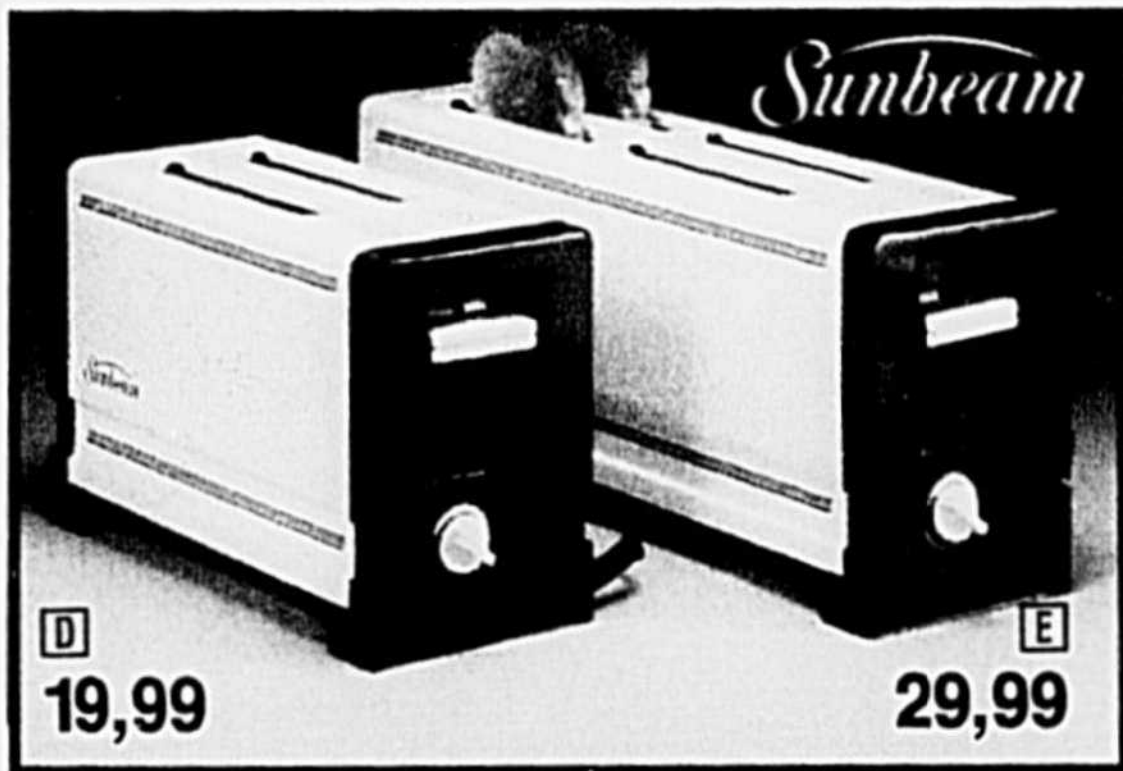

D

19,99

2 ans de garantie

BLACK & DECKER

PRIX IMBATTABLE, C'EST GARANTI!