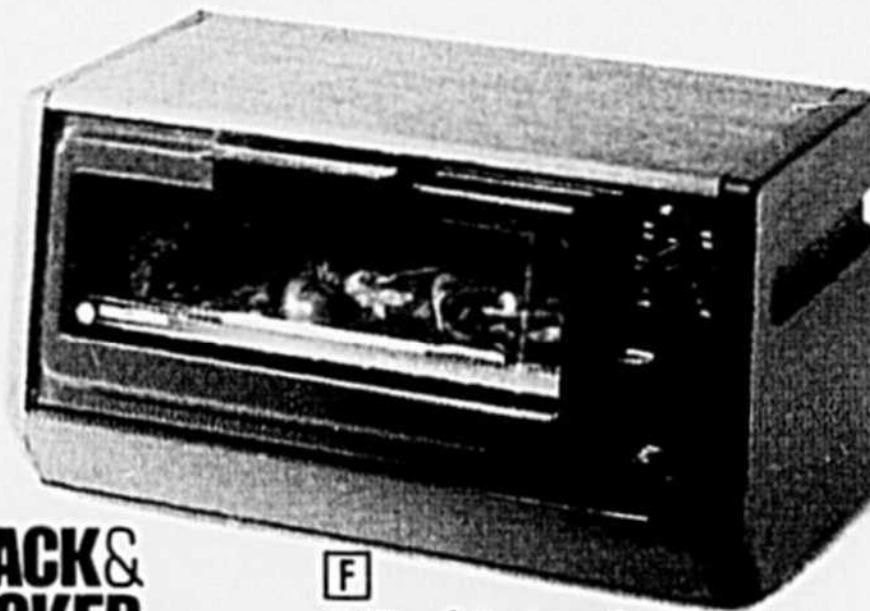

BLACK & DECKER

PRIX IMBATTABLE, C'EST GARANTI!

F

- Grille, rôti et gratine
- Nettoyage continu
- Lèche-frite régl. à 2 positions

78,88

A Aubaine de choix! Four à micro-ondes électronique de 0,6 pi³. Arrêt auto. et pause, mise en marche différée jusqu'à 12 heures. 3 recettes programmables avec rappel. Plateau en verre et recettes. 528-547 • Prix DC, seul. **229,99 \$**