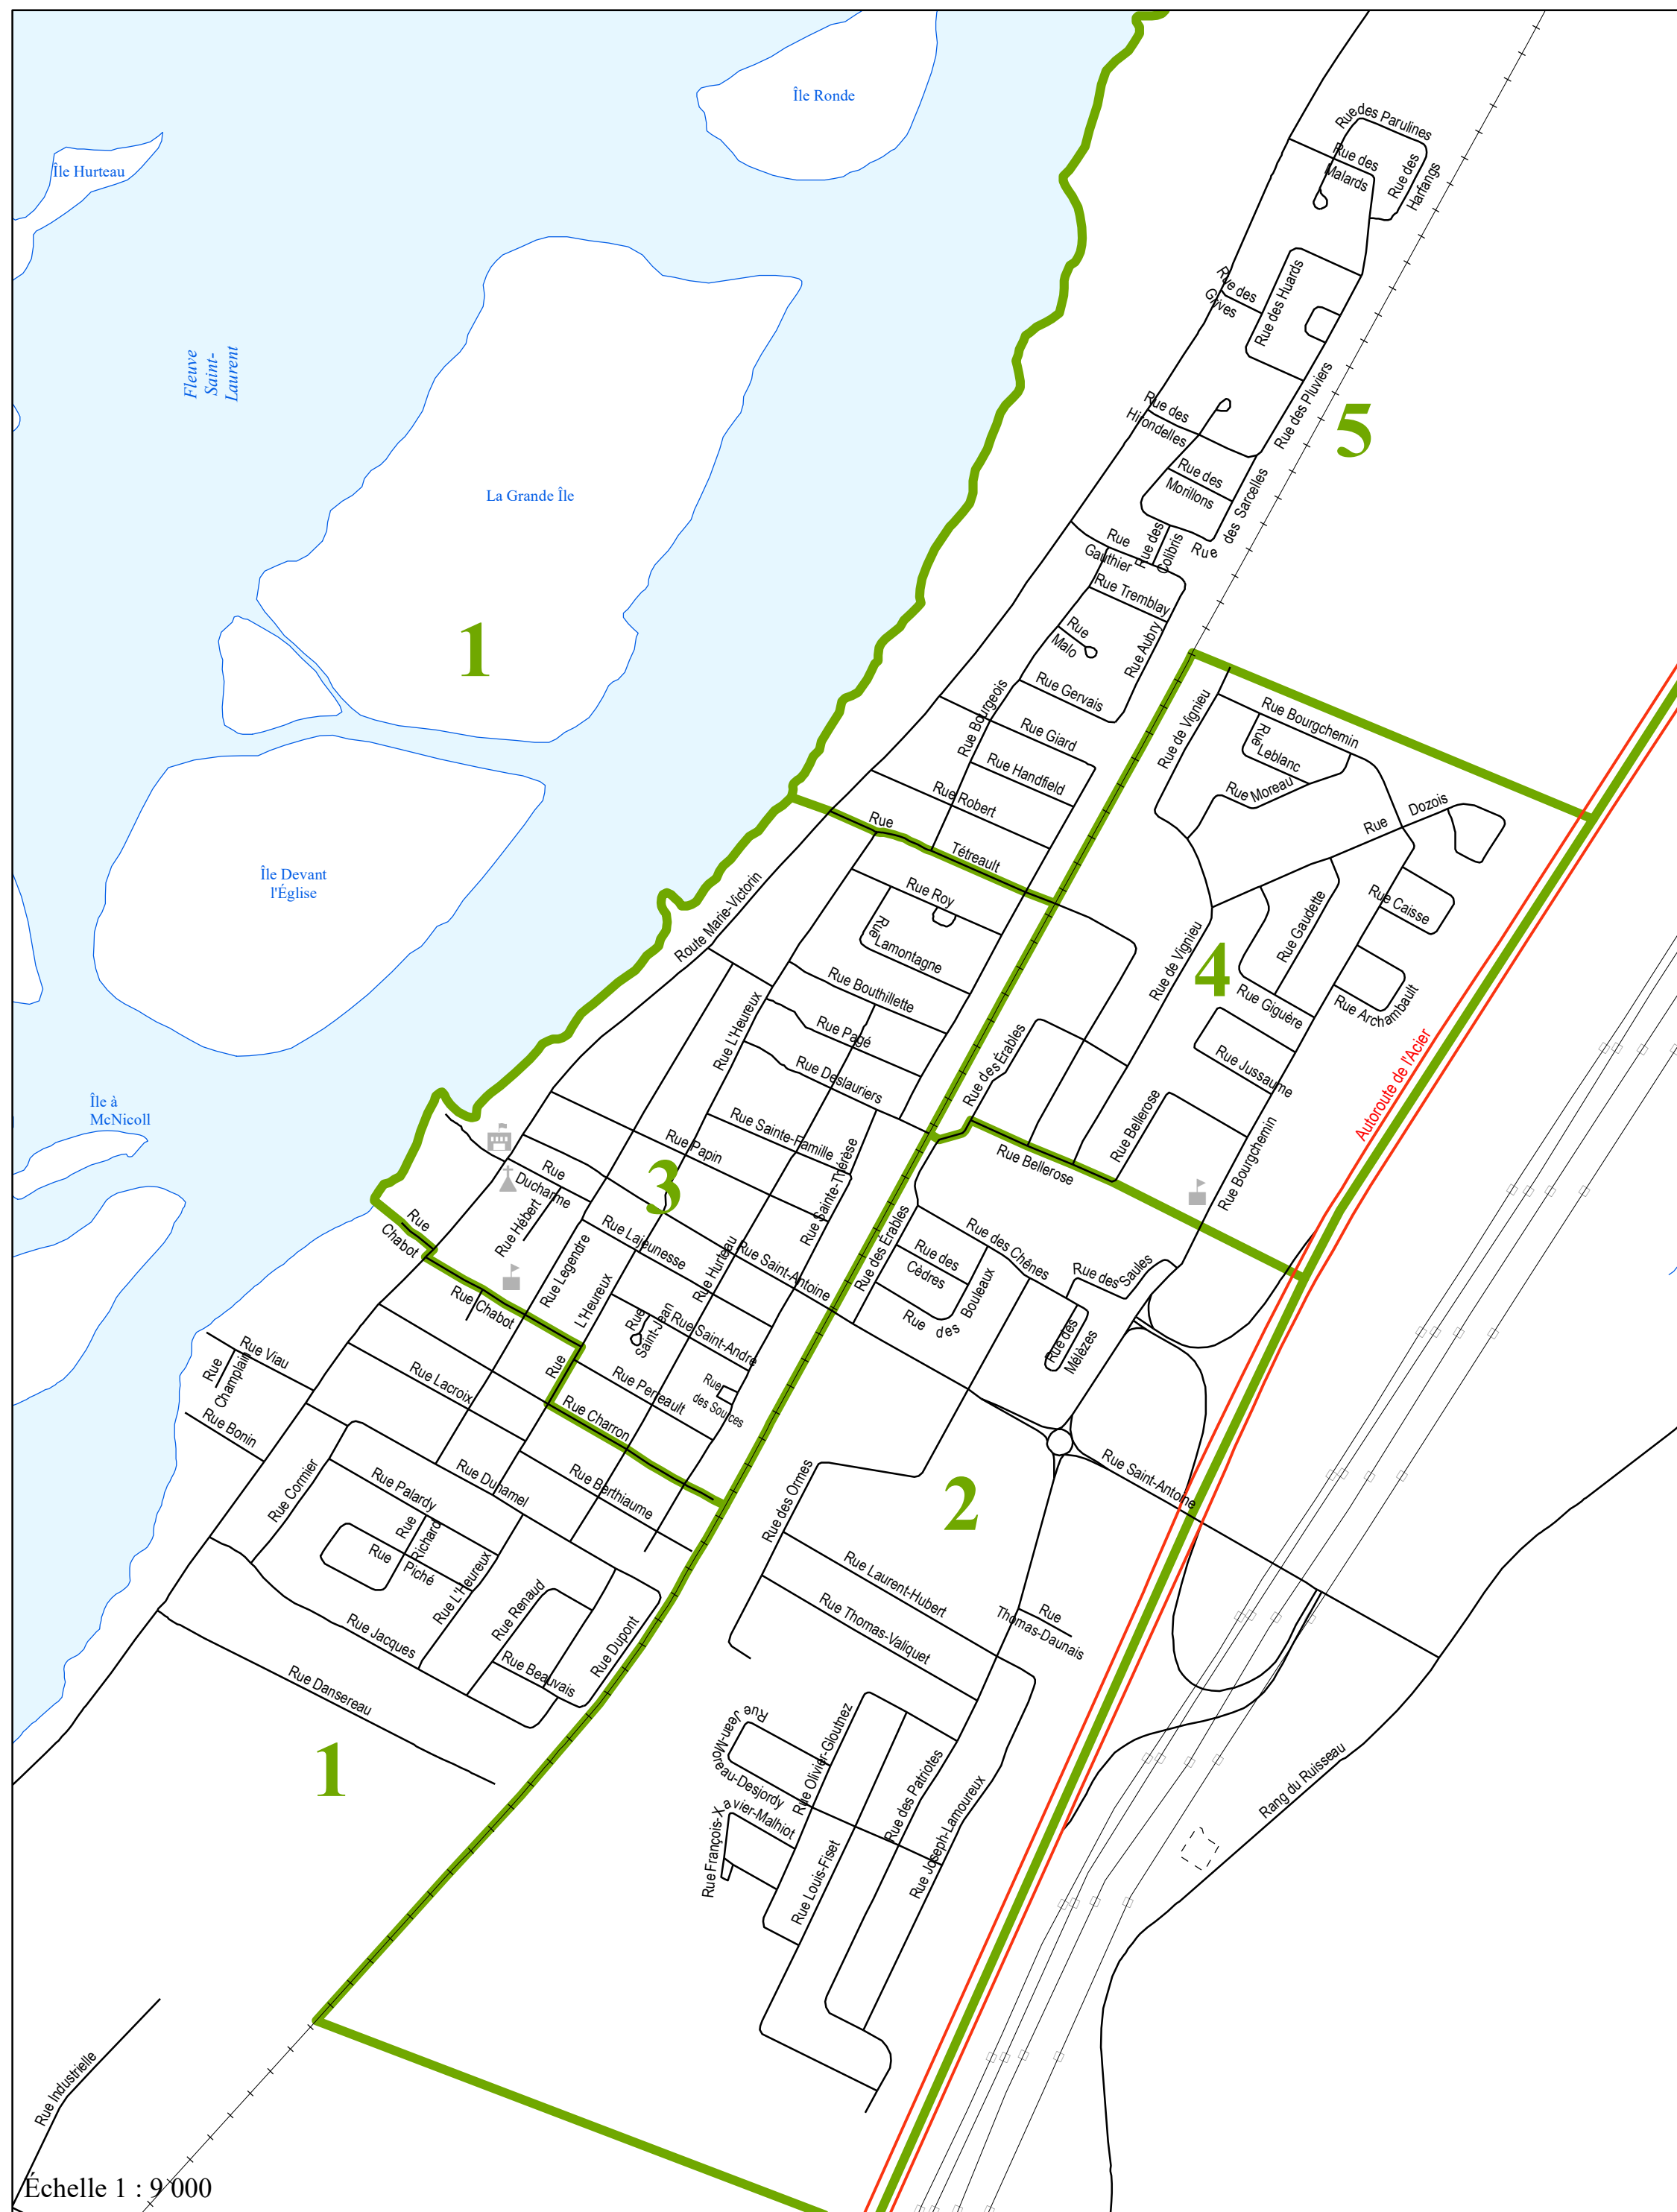

Agrandissement A

Agrandissement B

CONTRECOEUR

Désignation	Ville (V)
Code géographique	59035
École, Édifice religieux, Édifice municipal, Centre hospitalier.....	
Municipalité	
Arrondissement	
District électoral / Quartier municipal	
Chemin de fer, Piste cyclable	
Ligne à haute tension	

1 : 23 000

Source: Adresses Québec
Production : Avril 2021