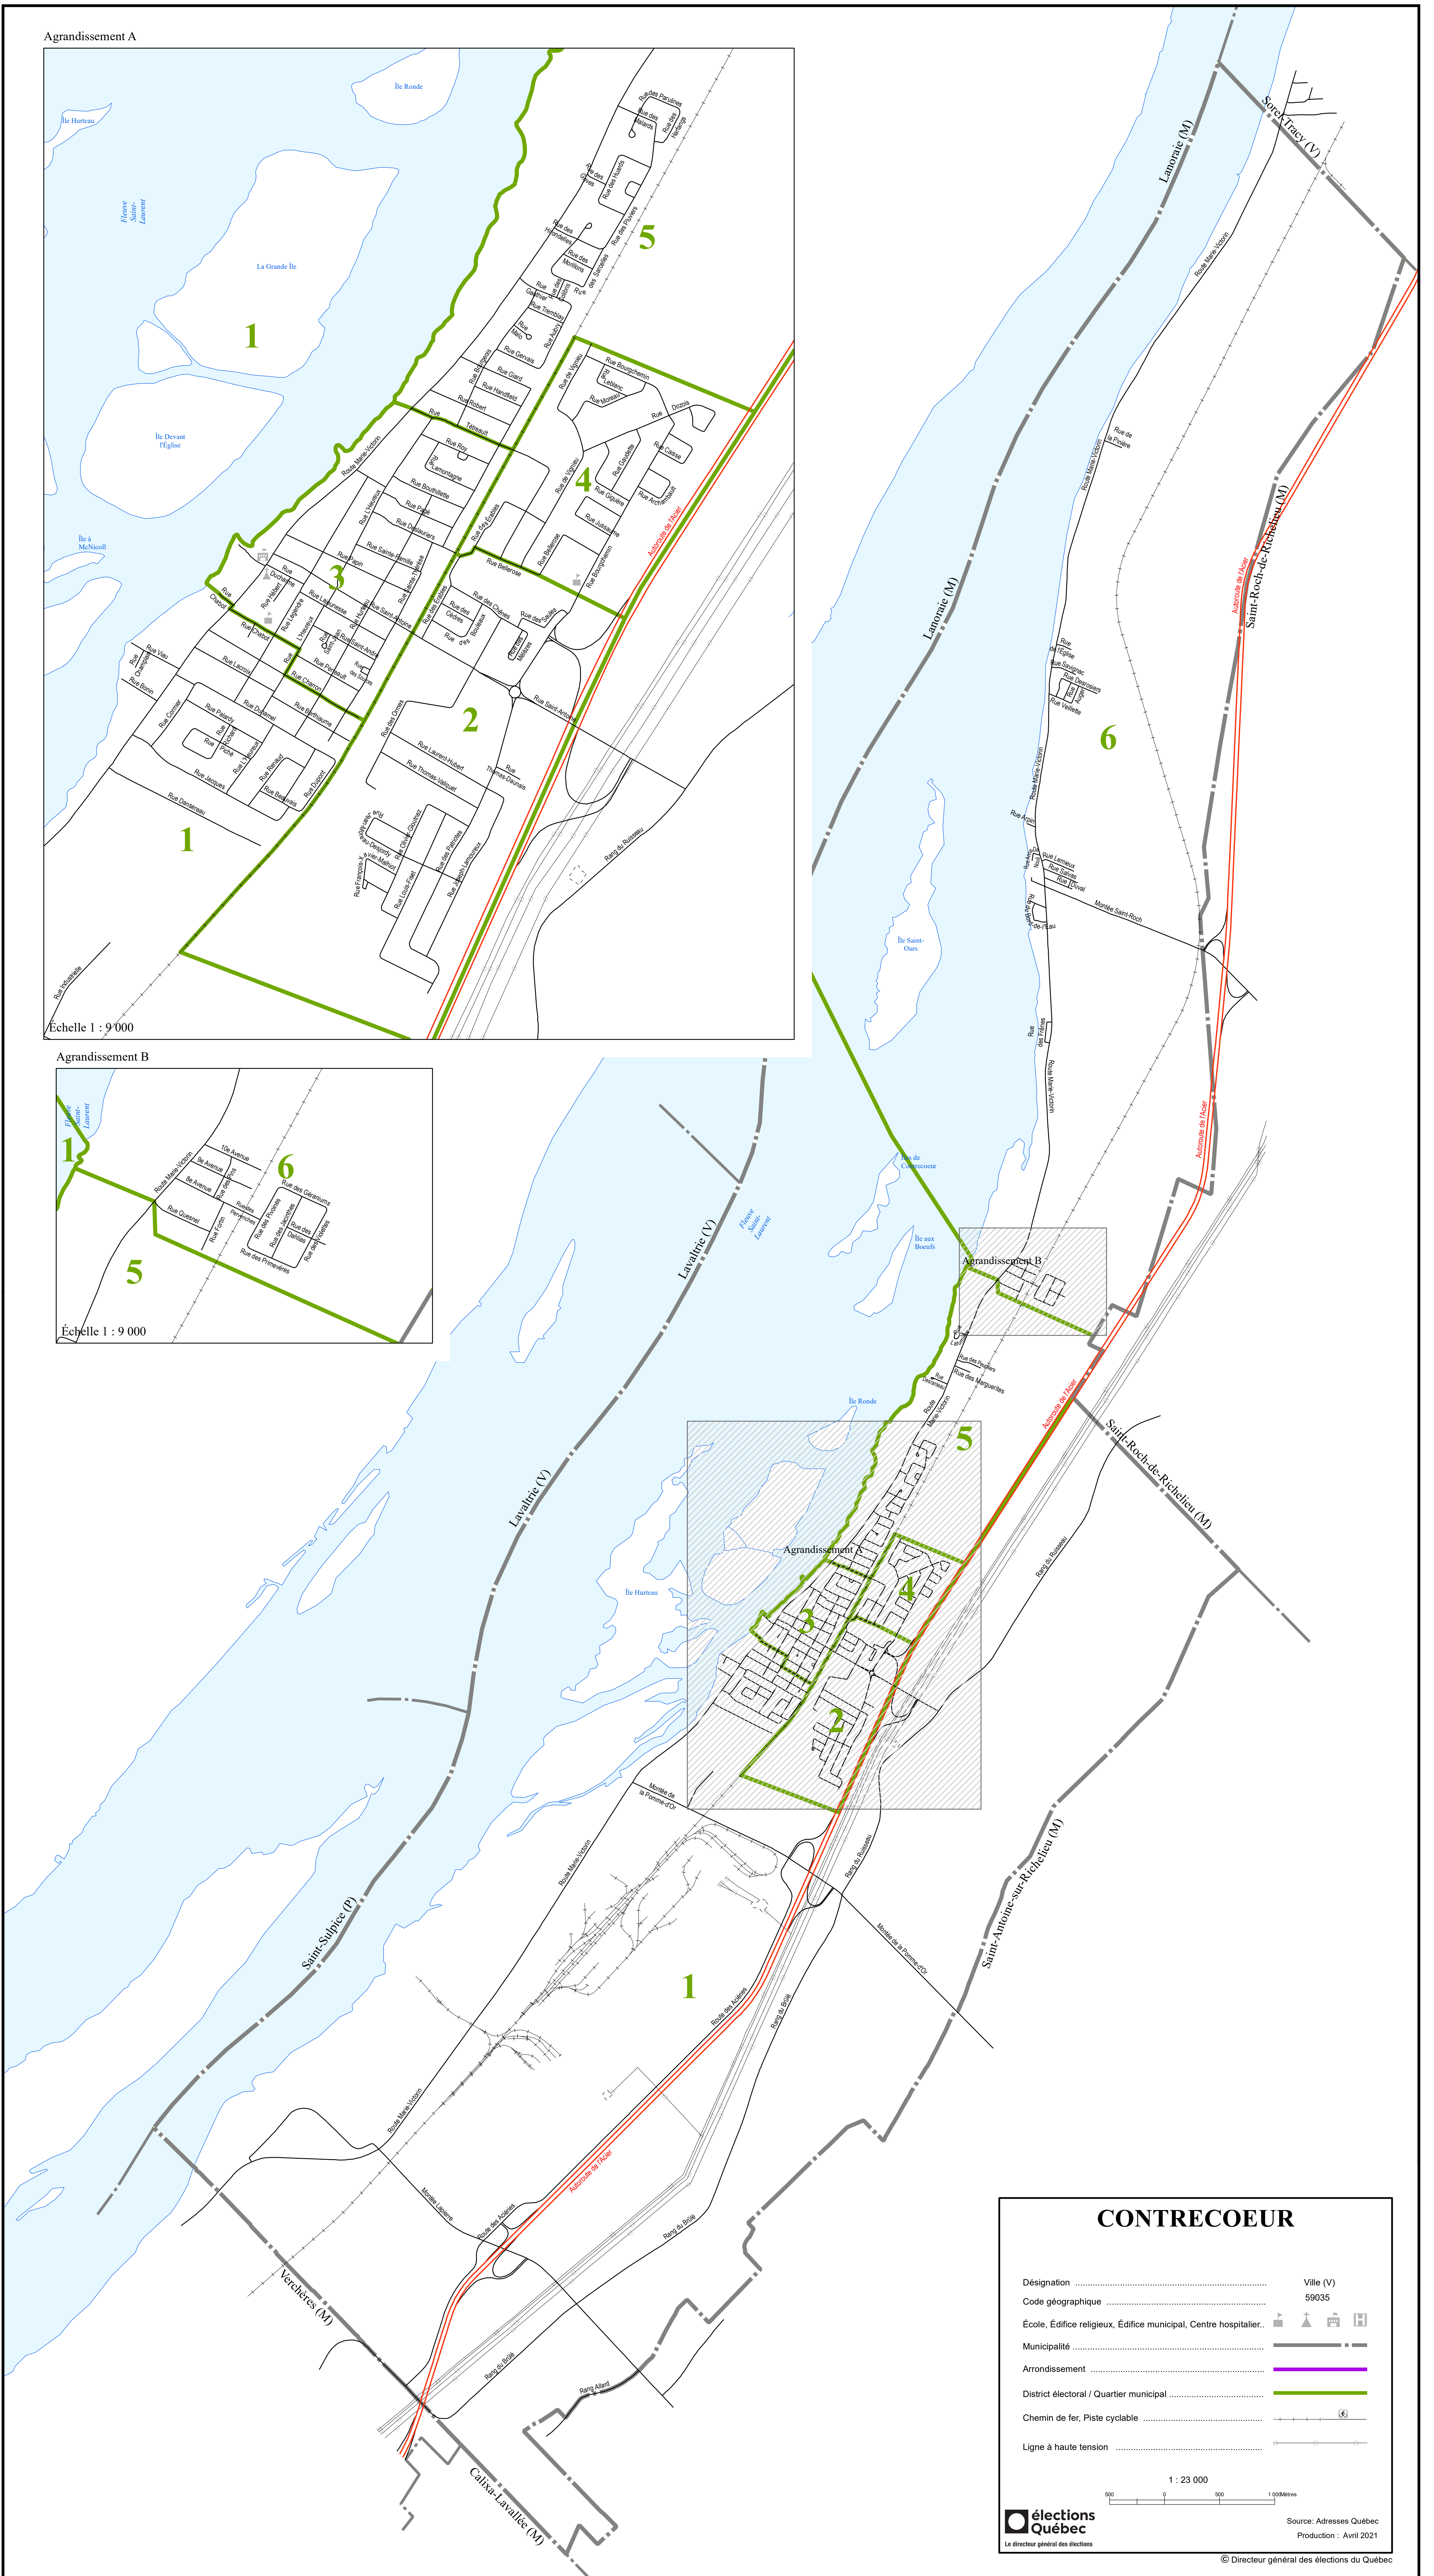

Agrandissement A

Agrandissement B

CONTRECOEUR

Désignation	Ville (V)
Code géographique	59035
École, Édifice religieux, Édifice municipal, Centre hospitalier.....	
Municipalité	
Arrondissement	
District électoral / Quartier municipal	
Chemin de fer, Piste cyclable	
Ligne à haute tension	

1 : 23 000

Source: Adresses Québec
Production : Avril 2021