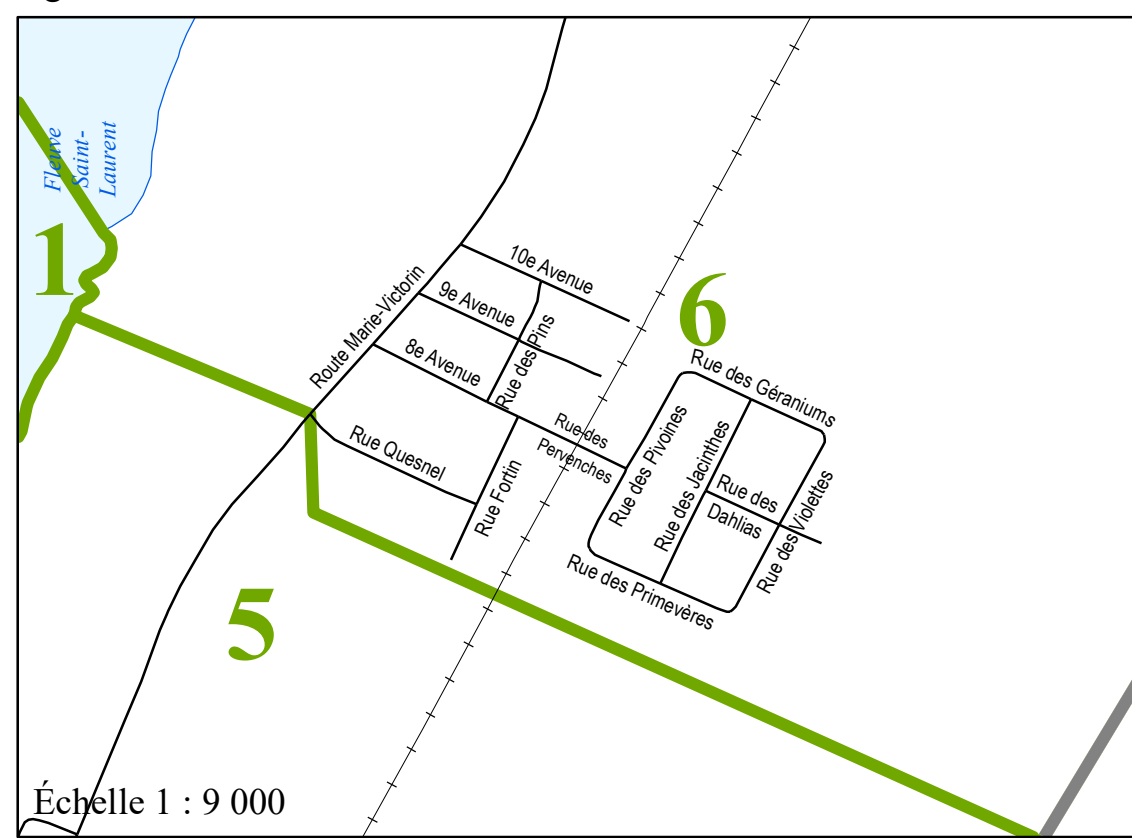

Agrandissement A

Agrandissement B

CONTRECOEUR

Désignation	Ville (V)
Code géographique	59035
École, Édifice religieux, Édifice municipal, Centre hospitalier.....	
Municipalité	
Arrondissement	
District électoral / Quartier municipal	
Chemin de fer, Piste cyclable	
Ligne à haute tension	

1 : 23 000

Source: Adresses Québec
Production : Avril 2021