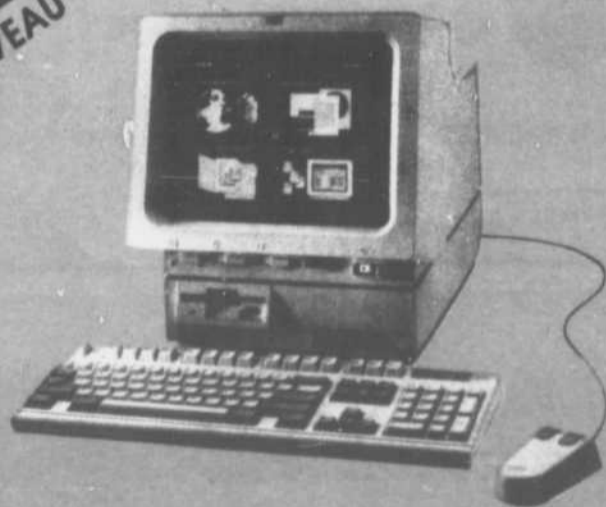

**1,299.<sup>(25)</sup>**

Valide jusqu'au 31 déc. 1990

- Écran noir et blanc
- Souris incluse
- Logiciel pré-chargé DOS inclus
- Processeur 80286 10 MHZ
- 512 Ko
- Port parallèle

- Écran couleur optionnel
- Disque rigide 30 mg optionnel