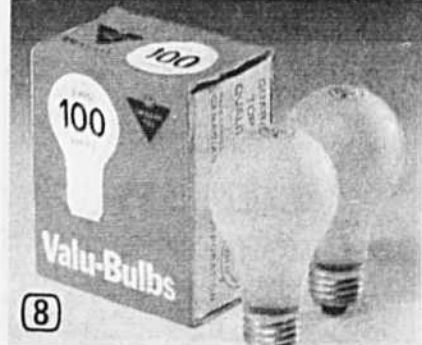

Rallonge d'extérieur

7. Forte, 9'. 52-2423X **1.19**
15 pi. (cour. 1.75). 1.49
25 pi. (cour. 2.55). 2.29 Cour. 1.35

8

Valu-Bulbs — Cour. 2/49¢

8. CGE faites pour nous. Rabais 16 cents chac. 40, 60 ou 100 W. 52-5426X **2 pour .33**