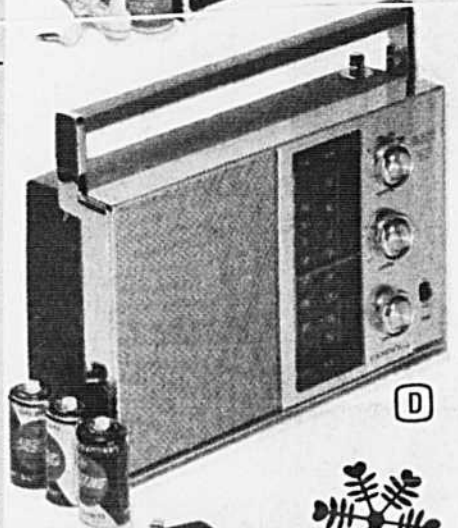

D

E

3.88
Spécial

Réveil-Radio AM/FM

ANTC à lecture directe; blanc très chic et lignes très modernes. Volume, syntonisation devant, réveil sur le côté. Cour. $34.95 44-2077

29.95