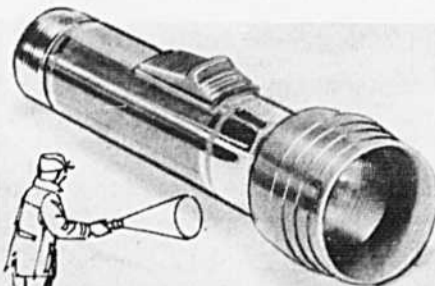

Cour. 89¢! Torche

.79

Boîtier en aluminium antirouille, sans joints. Faisceau puissant. Utilise 2 piles "D" (non incluses). C'est un modèle fiable! 65-2004.

BILLETS-BONIS AU COMPTANT

à la plupart des magasins Canadian Tire