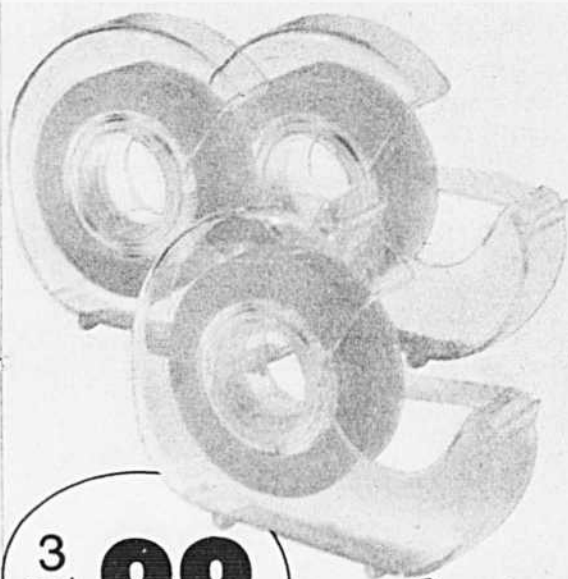

Brosse/Grattoir à neige

Manche solide en bois; un rang de poils. Grattoir avec brise-glace. 99-9634.

39

3
roul.
.99

Achat spécial de ruban adhésif!

Faites provision dès maintenant de ruban adhésif qu'on utilise de 100 façons surtout à Noël! 1010" long, 1/2" large. 99-0610.