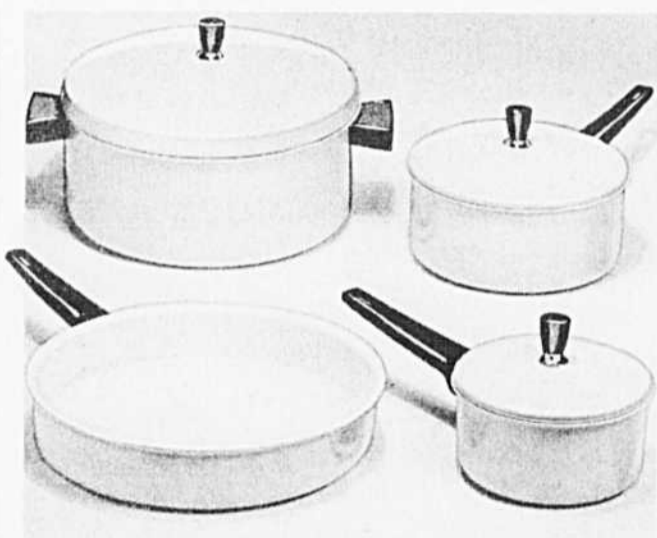

Batterie Buckeye 7 pcs

14.88

Batterie en aluminium enduit de Teflon comprenant poêle et 3 casseroles de grandeurs variées avec couvercles. Avec poignées et boutons résistants à la chaleur; résiste à l'écaillage, au fendillement, aux marques. Va au lave-vaisselle. Tons fixes: persil ou ton or. 99-1666/7