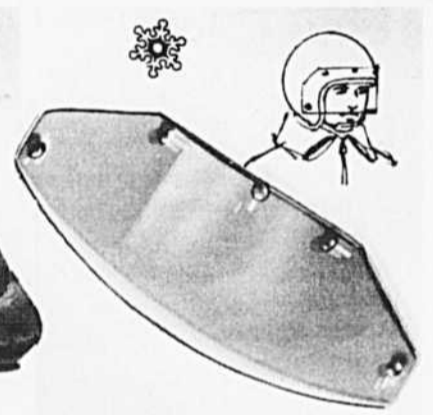

5.66

Planche en polyéthylène moulé, légère et solide. Profonds ailerons et corde poly de direction/tirage. Environ 44 1/2 x 9 1/4" large. 82-5202.

Accessoires de moto-neige

Casque

Certifié par l'ACNOR (CSA). Polycarbonate blanc doublé de styrofoam. Grandeurs enfants P et M; adultes M, G et TG. Une bonne protection! 87-4039X Spécial!