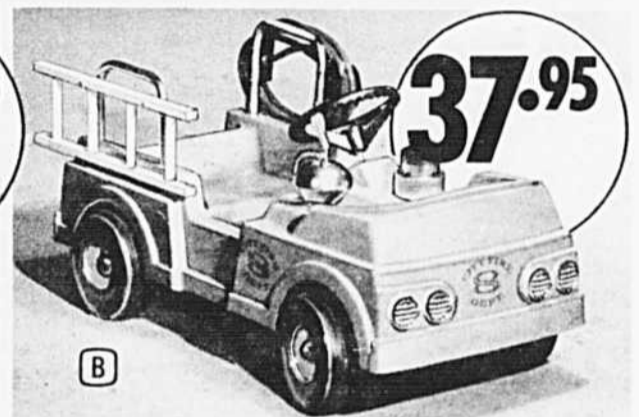

16.88

AUTO "PUTT-PUTT"

37.77
SPÉCIAL

Auto à pédales en plastique solide. Rouge, jaune et bleu. Le dais s'ouvre; l'avertisseur marche; les roues tournent. 36" long et 36" large. 99-1450

6.49

A

37.95

B

23.99

C

10.99

D

Des roues pour les bout'chous

A. Véhicule "amphibie" tout terrain; grosses roues noires; carrosserie basse; avertisseur. 71-3024.

6.49
ch.

C. Tricycle de luxe à cadre en acier; guidon surélevé; selle genre banane. Pour 2-4 ans. Roue AV 12". Roue AV 16"... \$26.99