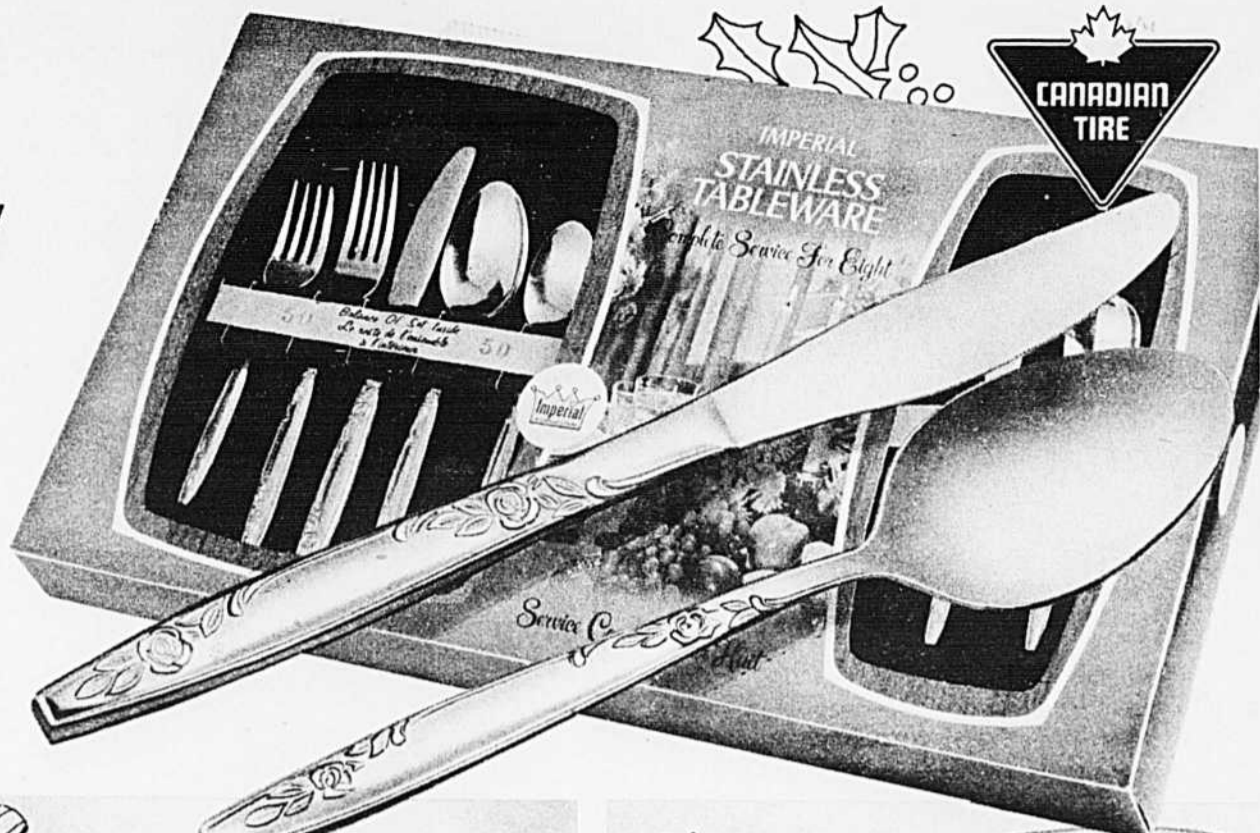

13.97

Après réclame \$19.95

Ce service complet pour 8 sera apprécié par toute maîtresse de maison. Il comprend 8 de chaque: couteaux, cuillers à soupe, fourchettes, fourchettes à salade; 16 cuillers à thé, 1 couteau à beurre et 1 cuiller à sucre. Élegant motif de roses donnant un cachet raffiné. Profitez du bas prix de cet achat spécial! 99-1683