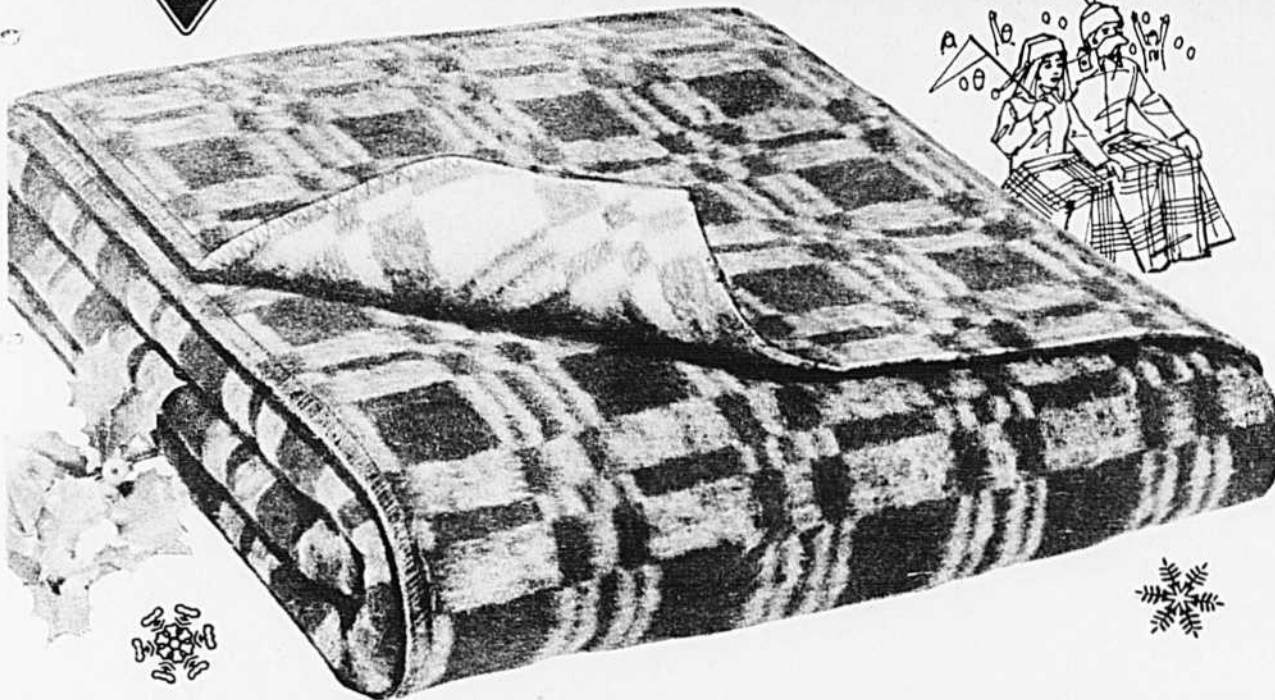

COUVERTURE REVERSIBLE

3.59

Courant 4.19
Choix varie

Couverture tout usage en coton gratté pour lits, autos et événements sportifs. Motif décoratif des deux côtés. Lavable à la machine. Mesure environ 55 x 72"; bords surjetés. Un cadeau apprécié! **33-3506**