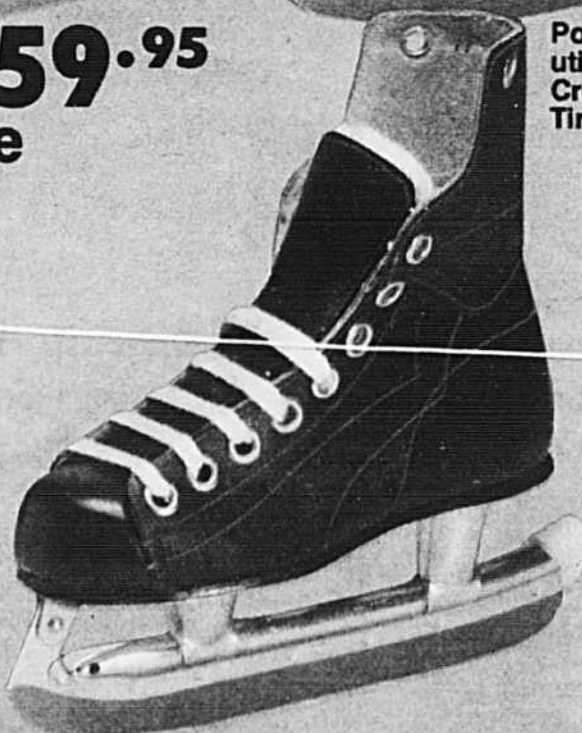

Pour bien fêter Noël utilisez votre Carte de Crédit Canadian Tire

Modèle favori! Bâton de hockey de Junior

Achat très avantageux! Bâton de hockey Junior 43" de Bauer & Black. Résistant. Donnez aux enfants un équipement qu'ils apprécieront vraiment! 83-4006.

99¢ Cour. 1.19