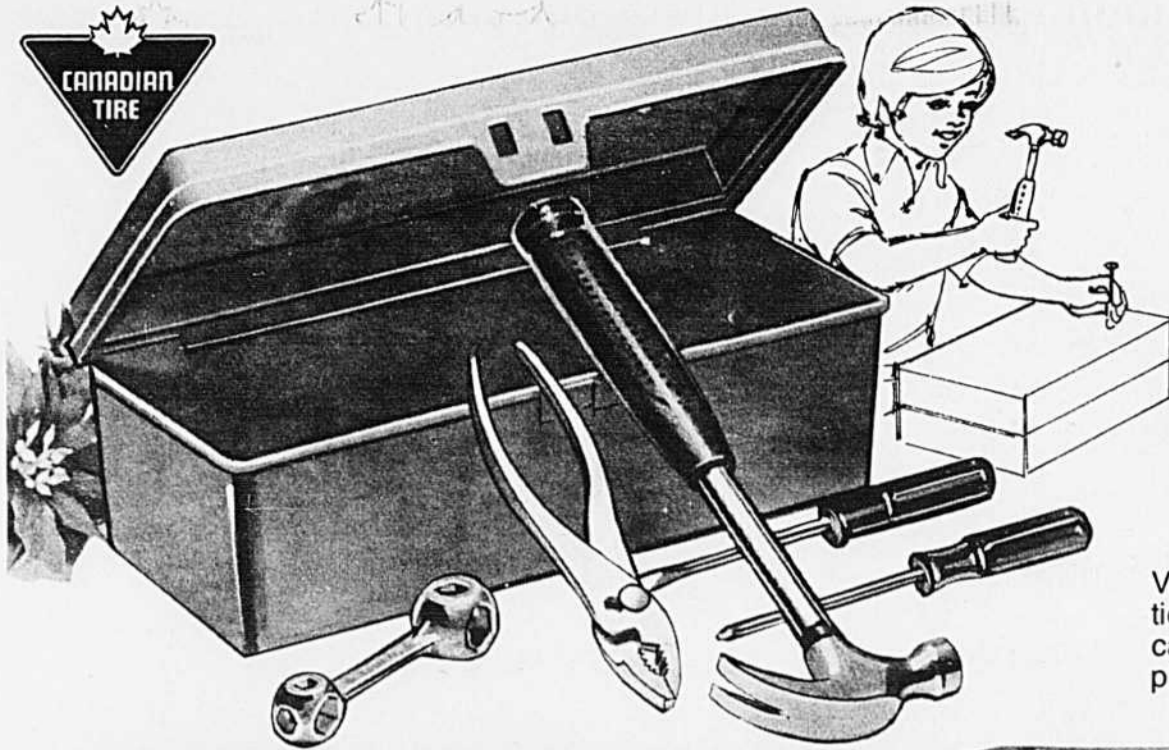

Achat spécial!
"PETIT BRICOLEUR"

4.99

PRIX
RÉCLAME

Vrais outils pour bricoleurs en herbe. Boîte en plastique rouge avec marteau en métal à manche en caoutchouc; tournevis à lames plate et Phillips; pince à joint coulissant et clé combinée. 99-1447