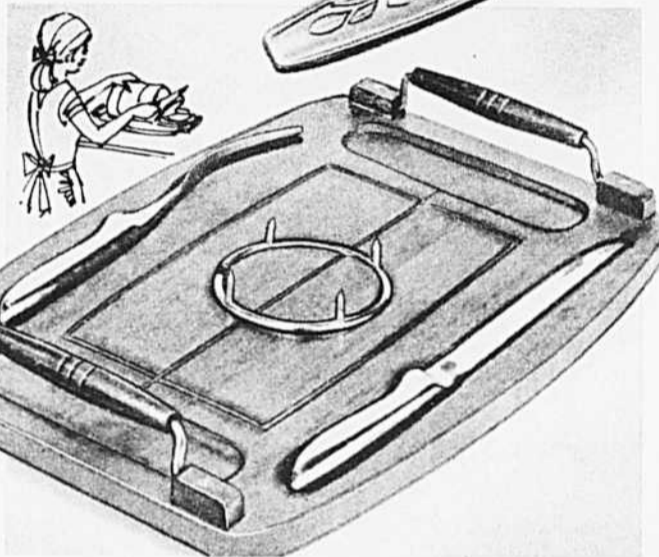

Ensemble à découper

12.99

Planche à découper en bois dur véritable, mesurant environ 18 x 12 1/2 x 3/4" d'épaisseur, munie de pointes en acier inoxydable et de poignées pratiques. Couteau et fourchette en acier inoxydable. Un cadeau à se faire soi-même ou à offrir à ses amis! 99-1616.