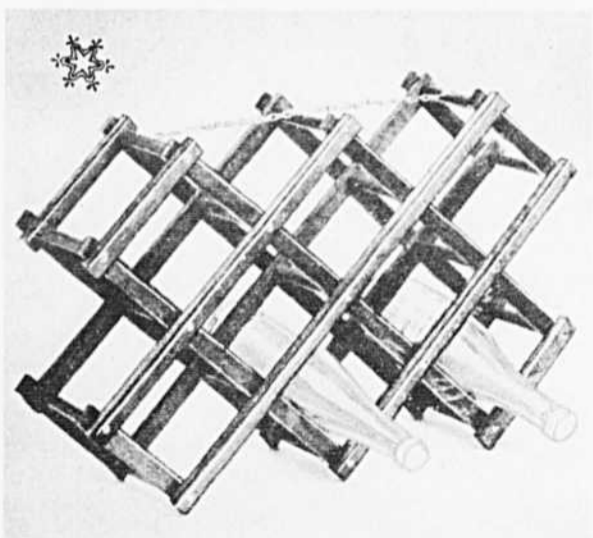

Casier pliant à bouteilles

3.99

Les amateurs de vin seront enchantés avec ce casier en bois foncé. A ce bas prix pourquoi s'en priver soi-même? Modèle pliant acceptant jusqu'à dix bouteilles. De ligne élégante, il s'agencera à tout style. Un achat très avantageux! 99-1215