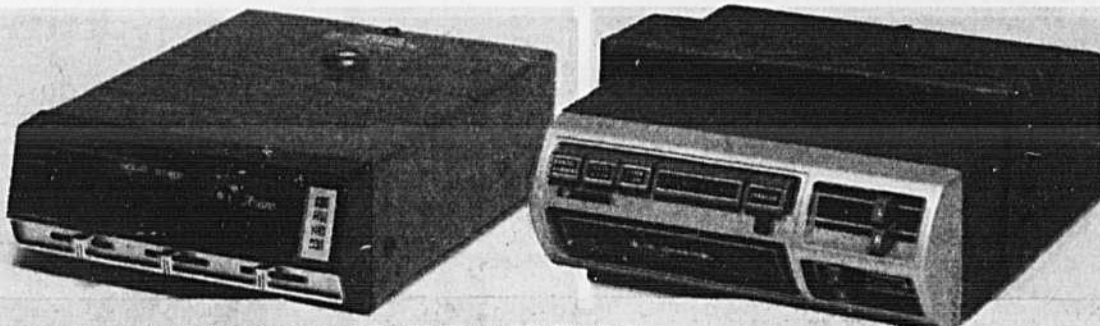

17.88

AM/FM stéréo/Magnétophone

à 8 pistes à prix réduit!

Cour. \$199.95

169.95

Agréable rabais de \$30.00! Élégant appareil à curseurs de volume, d'équilibre, de graves et d'aiguës. Prise de casque d'écoute. Cet avantageux ensemble comporte aussi un microphone gauche, un droit et 2 hauts-parleurs adaptés. 44-1435.