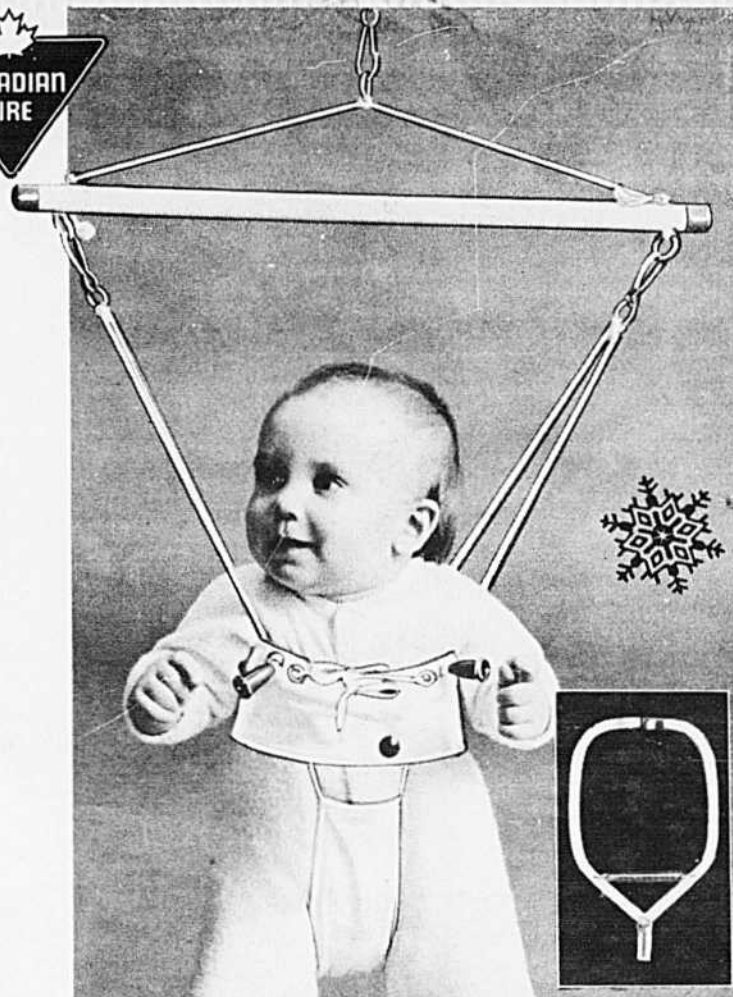

9.44
Cour.
\$10.49

Economisez sur Jolly Jumper

6.99
Courant
\$7.89

Exerciseur de renom!

Donne aux mamans du temps de libre! Harnais en nylon piqué. 33-5520

Cour. \$1.98 Pince de porte **1.69**
Pour Jolly Jumper et Bonny Bouncer. Rabais! 33-5521