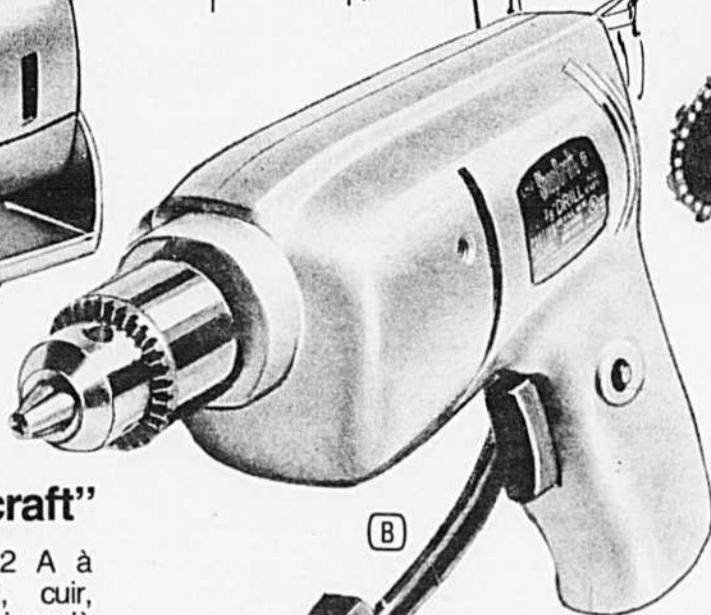

Scie à chaîne

REMINGTON À RABAIS!

41.99

Ne pèse que 6 3/4 lb. Modèle robuste pour la plupart des travaux. Moteur puissant 1 3/4 HP avec pièces électriques à isolation double. Coupe arbres jusqu'à 16" diam. Boîtier en plastique résistant. Achat spécial! 99-1703