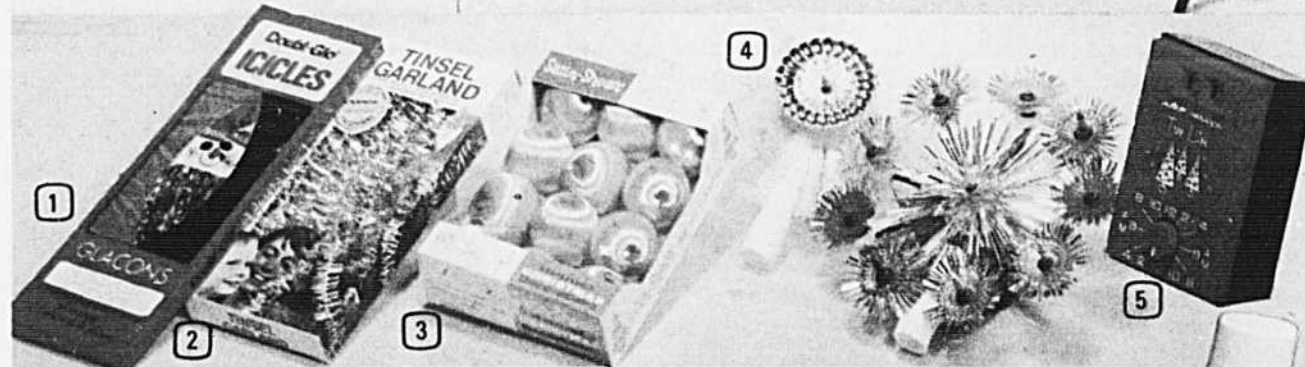

Décorations peu coûteuses!

1. Glaçons Doubl-Glo
Ignifuges. Ton argent. 51-9003 **.63**

2. Guirlande en
clinquant; ignifuge. 15'. 51-9012 **.49**

3. Boules d'arbre
Satinées; incassables. 51-8212 **2.29**

4. Lumière de cime
10 mini-lumières. 7" large. 51-8348
Lumière de cime 8 1/2" 51-8340 ..... **3.39**
..... **4.19**

5. Minuterie d'arbre
Cour. $7.69. Pour lumières. 99-1720 **6.66**

6. Neige en aérosol
Doubl-Glo. 283.5 grammes. 51-3505 **.59**