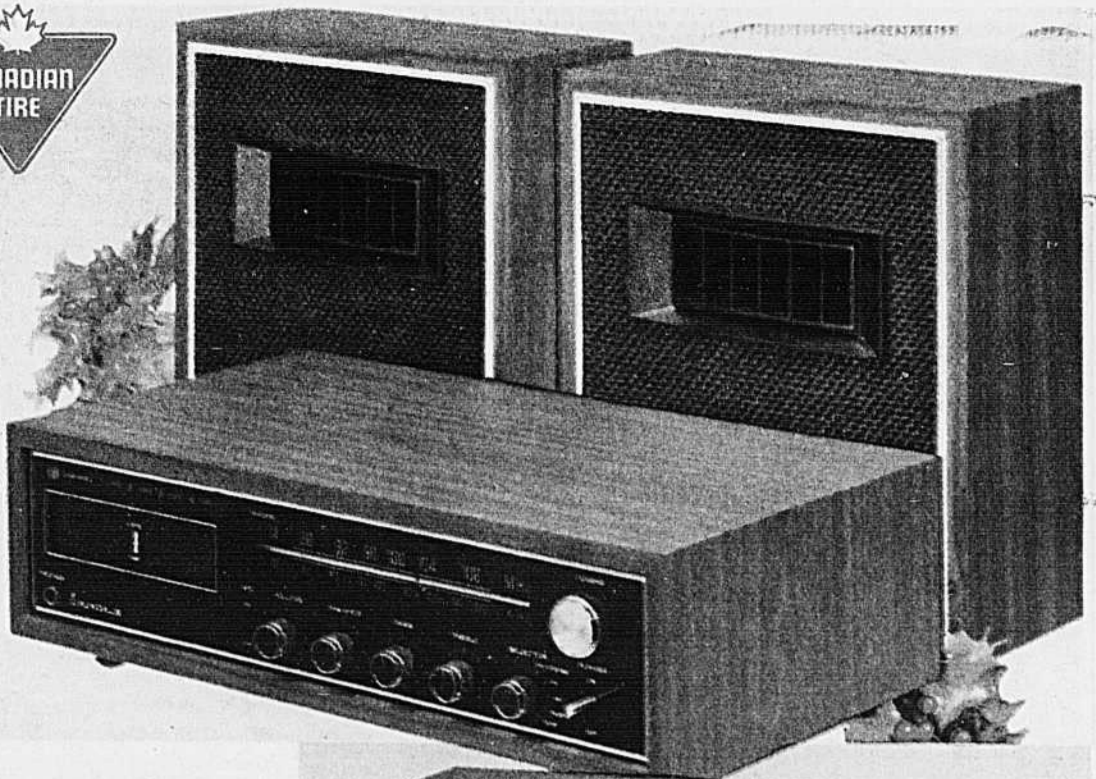

Récepteur AM/FM Candle

et lecteur à 8 pistes

Cour. $99.95. Avec haut-parleurs adaptés. Commandes rotatives de volume, équilibre, graves, aiguës, syntonisation et poussoirs de changement de canaux. Un plaisant rabais sur un fameux ensemble. 44-0113

88.88