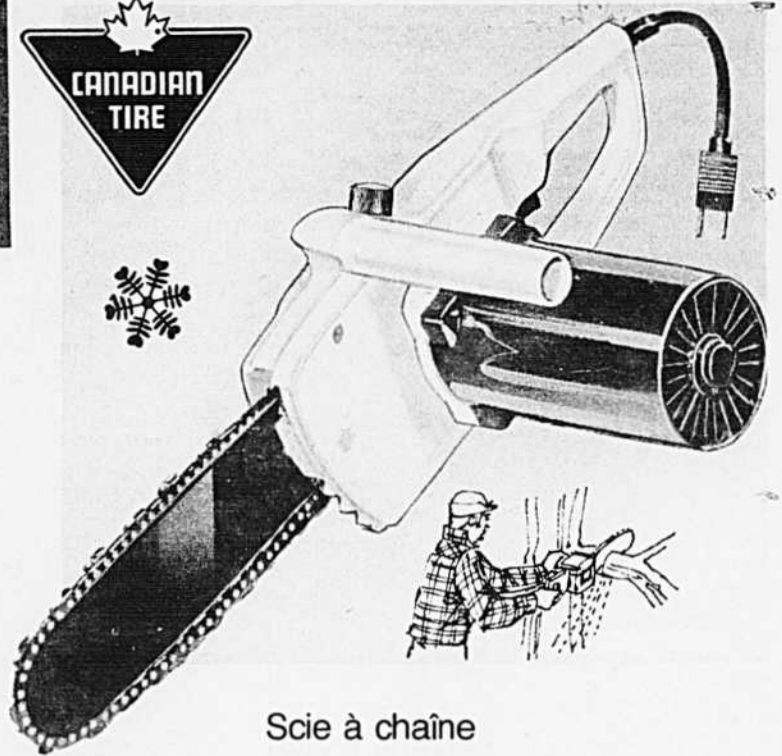

Scie à chaîne

REMINGTON À RABAIS!

41.99

Ne pèse que 6 3/4 lb. Modèle robuste pour la plupart des travaux. Moteur puissant 1 3/4 HP avec pièces électriques à isolation double. Coupe arbres jusqu'à 16" diam. Boîtier en plastique résistant. Achat spécial! 99-1703