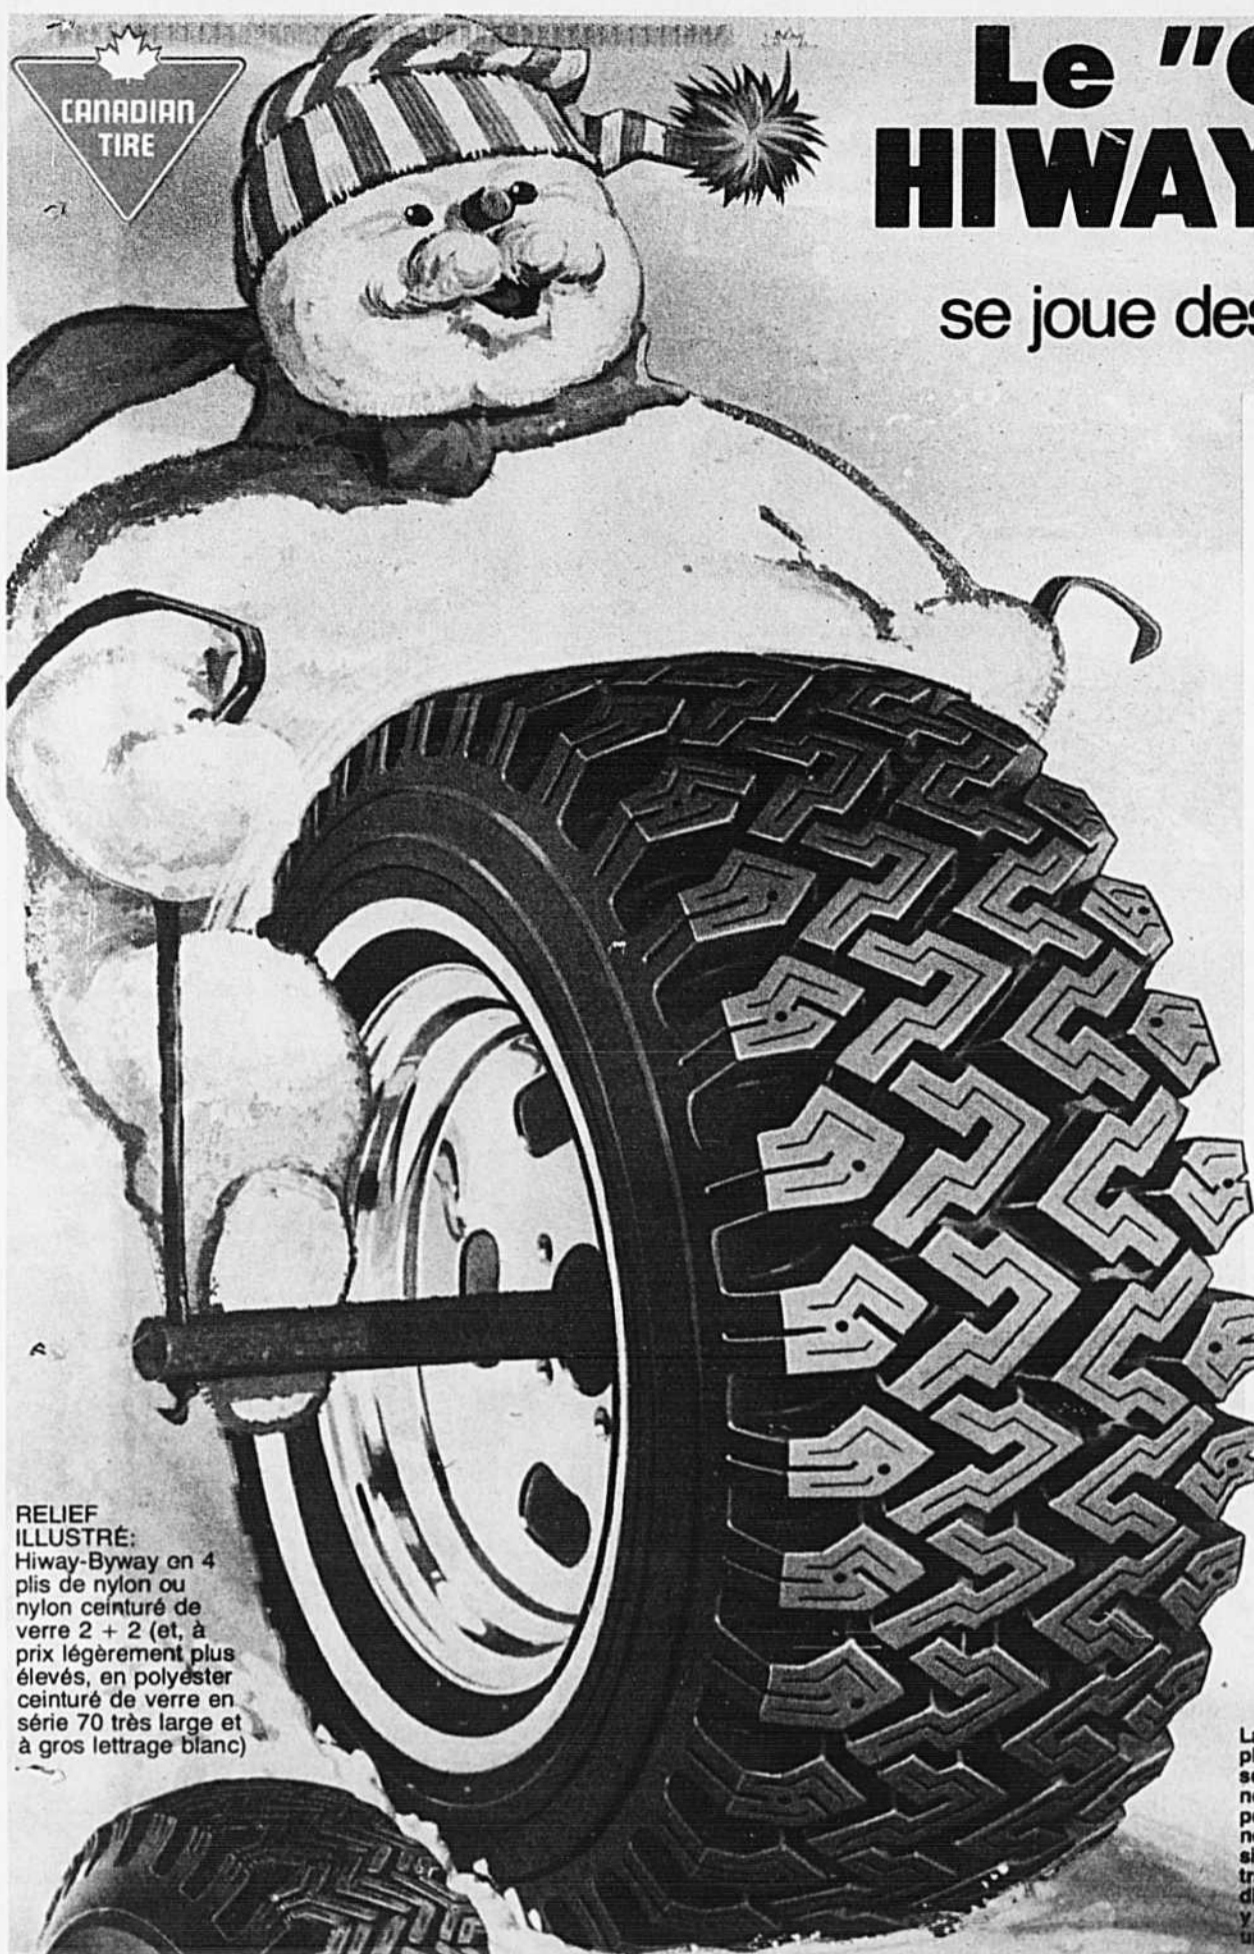

Minuterie

pour 1 à 60 minutes

Chiffres faciles à lire. Signal sonore bruyant. 52-8826 **6.88** ch.

CANADIAN
TIRE

Le "GÉANT" HIWAY BYWAY

se joue des routes d'hiver...

RELIEF
ILLUSTRÉ:
Hiway-Byway on 4
plis de nylon ou
nylon ceinturé de
verre 2 + 2 (et, à
prix légèrement plus
élevés, en polyester
ceinturé de verre en
série 70 très large et
à gros lettrage blanc)