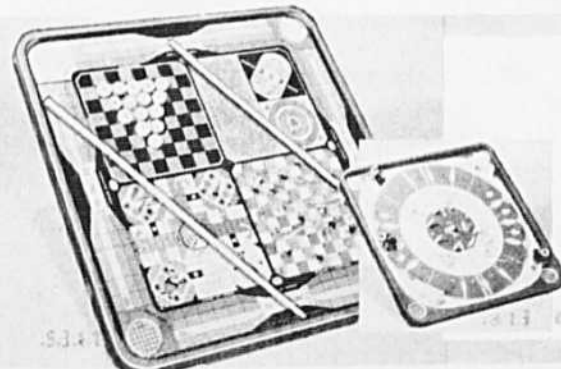

Jeu de hockey
YVAN COURNOYER

13.77
Spécial

Jeu fascinant avec éjecteur de rondelle, arche à marqueurs de buts et joueurs réalistes des équipes de la LNH; 2 équipes. Réplique de la coupe Stanley et photo en couleur avec autographe d'Yvan Cournoyer. Surface de jeu mesurant environ 36 x 21 1/2" large. Achat très avantageux! 99-0849

Billard Champ

Table d'aspect authentique, environ 45 x 22 x 27" haut. Avec renvoi automatique des boules. 15 boules, boule maîtresse et 2 queues. Surface similifeutre. Amusant 99-1481 **17.99**

Ensemble 201 jeux