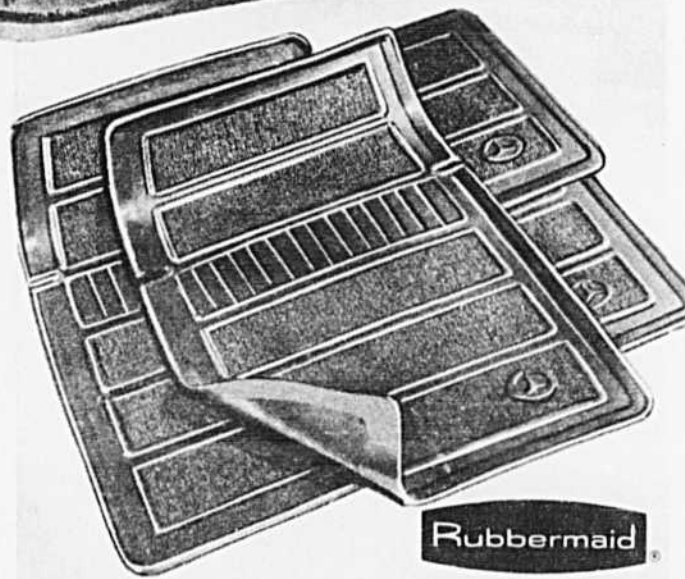

Confort dans l'auto

Housse-jeté en peluche acrylique

23.49

Sièges
AV ou AR

Epais tissu Fur-Lon qui vous réchauffera les matins froids. Modèles une pièce pour sièges avant et arrière et modèles deux pièces pour sièges baquet. Formats standard et grand en bleu, vert, rouge, ton or ou noir. **32-5237X**

Siège chauffant

8.99

Cour.
9.99

Siège à infrarouges vous gardant bien au chaud. Se branche dans l'allume-cigarettes. 12 V. Housse résistant chaleur. Rouge ou noir Special! **33-1596x**

Tapis jumelés d'auto