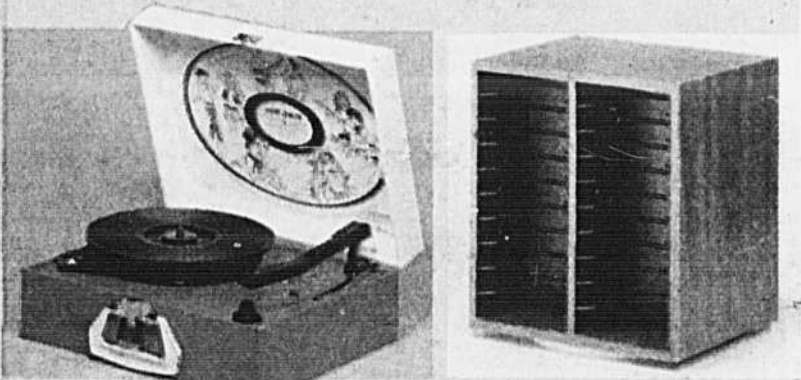

L'HARMONIE ÉCONOMIQUE EN VOITURE

Kraco 8 pistes stéréo

34.95

Cour. \$39.95. 7 x 5 1/2" x 2 1/4", à montage universel sous le tableau de bord. A curseurs. 35-0340

Stéréo quad Sanyo

88.88

Cour. \$99.95. Joue les bandes à 8 pistes sur 2 ou 4 canaux, à volonté. Réduit! 35-0339