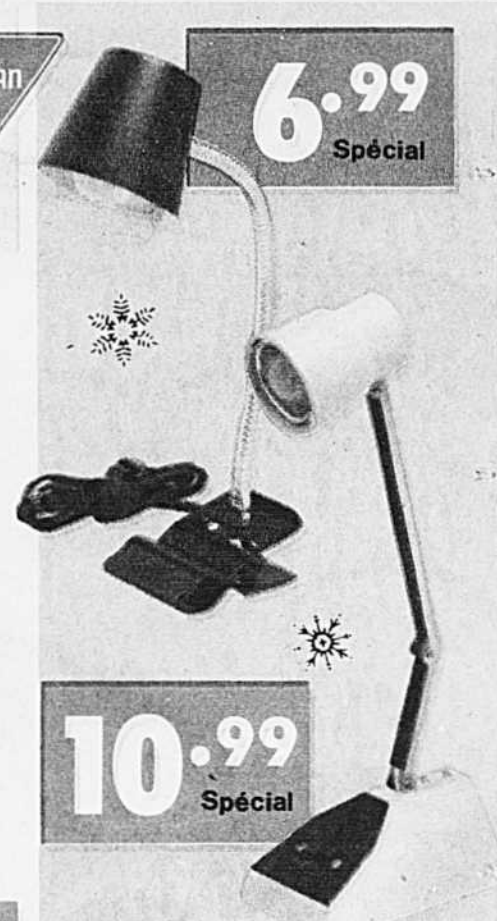

HUMIDIFICATEUR Mastercraft

53.99

Courant 59.99

Modèle compact à mèche. Donne un niveau agréable d'humidité. 2 vitesses: basse et élevée. Disperse jusqu'à 5.1 gallons en 24 heures. Fonctionnement silencieux. Ventilateur 10". Fini veiné bois s'agençant à tout style. 43-5218

6.99
Spécial

10.99
Spécial

Décoratives
Fonctionnelles

Lampe hte intensité à pince
Pratique. Tige souple.
Spécial. 99-1465 **6.99** ch.

Lampe hte intensité de table
2 éclairages. 14".
Spécial. 99-1700 **10.99** ch.