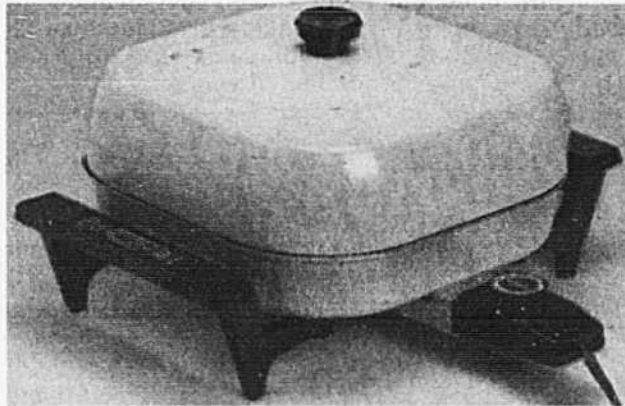

Poêlon Toastess
11" non adhésif

21.99
Chac.

Modèle électrique de buffet, automatique; submersible. Couvercle bombé. Guide de température. 99-1726