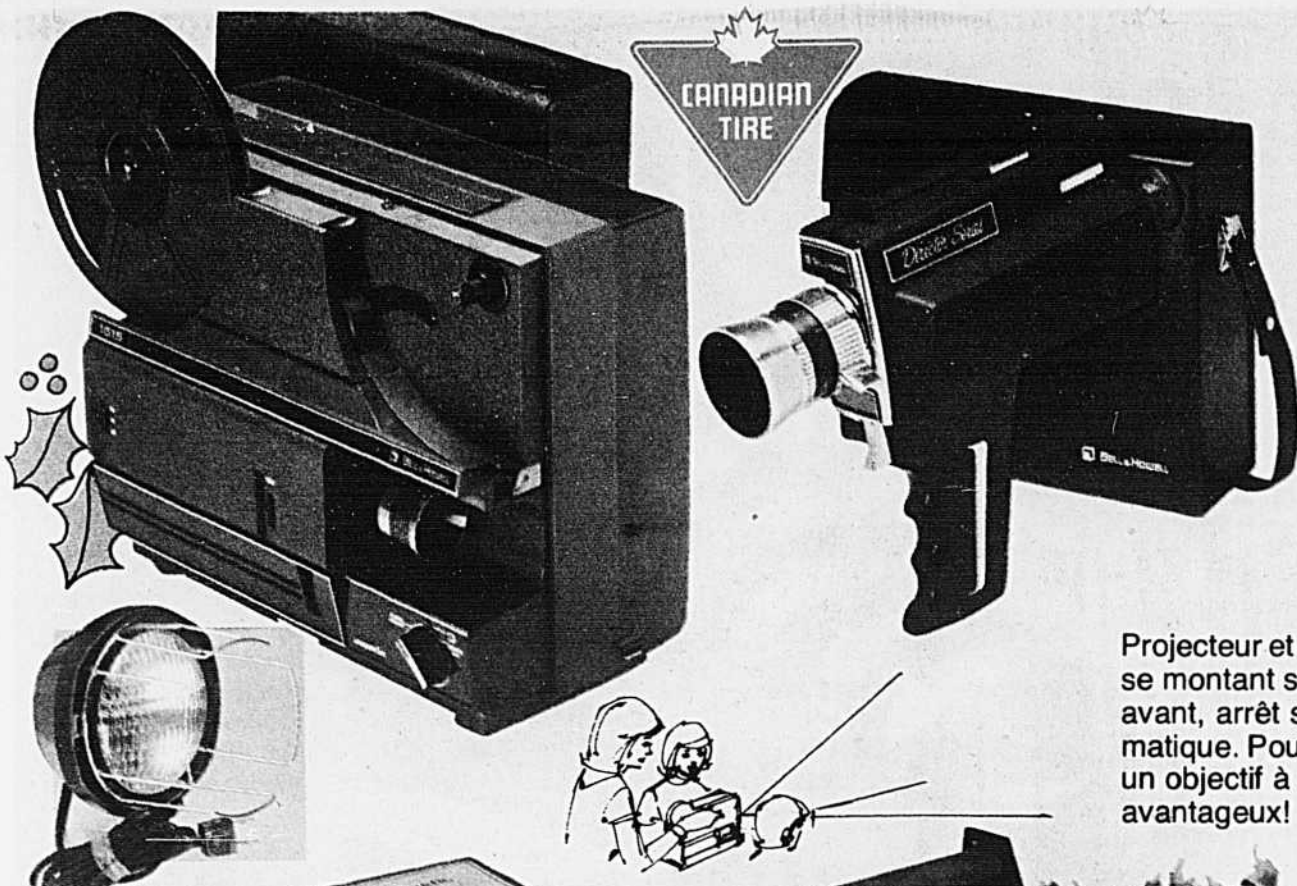

Bel achat spécial
de Magasinage-Joie
**Ensemble de
cinéma B & H**
199.95

Projecteur et caméra Super 8 Bell & Howell avec éclairage se montant sur la caméra et coffret. Projecteur à marche avant, arrêt sur image, rebobinage et alimentation automatique. Pour films Super 8 et 8 mm. La caméra possède un objectif à zoom variable et une poignée pistolet. Très avantageux! 99-1448