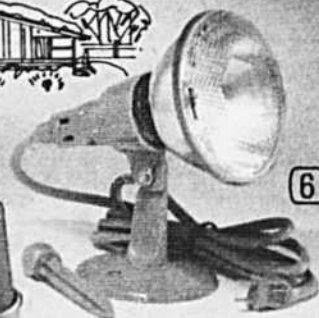

MINI-LUMIÈRES d'intérieur

1. Ampoules miniatures avec pincés à fixer sur votre arbre pour le faire scintiller. En tons variés. **10 LUMIÈRES**
51-2311 **1.33**

Mini-jeu de 35 51-2331 **3.59**
Mini-jeu de 50 51-2336 **3.99**

MINI-JEU DE 20 "FLOCONS" 51-2319 **2.59**

Jeu de 10 "lampes-tempête"
2. Ampoules comme celles dans les granges. Pour l'intérieur. Verres givrés. 51-2377 **3.99**

Village décoratif
3. 10 mini-lumières sous forme de jolis petits chalets. Multicolores. 51-2351 **4.99**

10 Pères Noël décoratifs
4. Le visage des Pères Noël s'allume quand on branche ces lumières. 51-2350 **4.44**

5

6

Email d'intérieur

5. A pulvériser; vite sec. 17 couleurs; 3 apprêts. 13 oz. 47-4011X **1.29**
Rabais 30¢