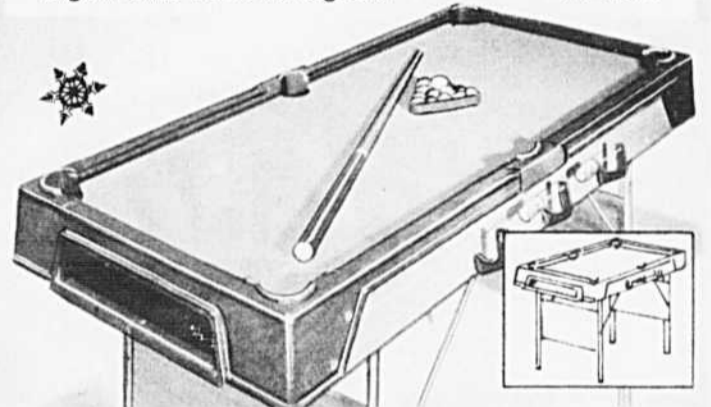

Jeu de hockey
YVAN COURNOYER

13.77
Spécial

Jeu fascinant avec éjecteur de rondelle, arche à marqueurs de buts et joueurs réalistes des équipes de la LNH; 2 équipes. Réplique de la coupe Stanley et photo en couleur avec autographe d'Yvan Cournoyer. Surface de jeu mesurant environ 36 x 21 1/2" large. Achat très avantageux! 99-0849