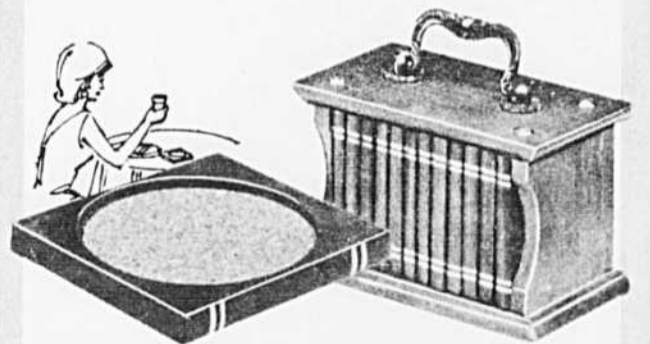

Sous-verres

Sous-verres en bois; centre en liège agrippant. Support ressemblant à une bibliothèque. Protégez vos meubles! 99-1617. Seulement...

3.79

Jeu de 12