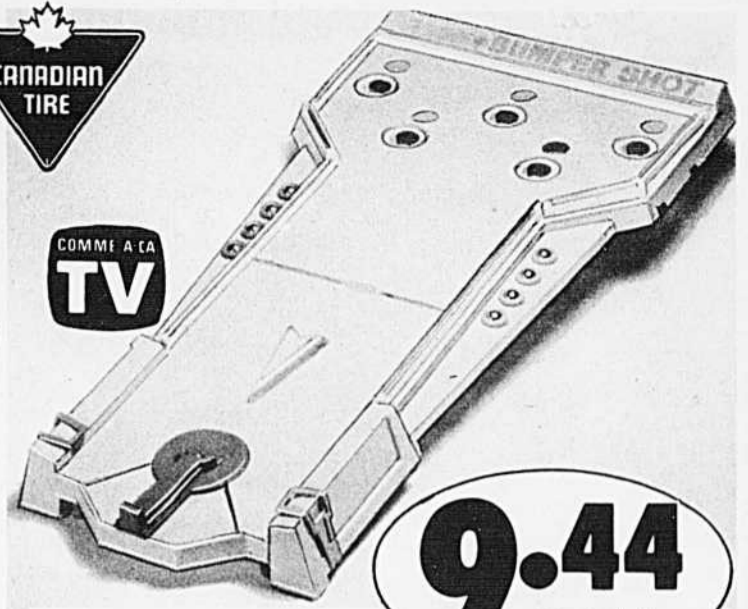

A. **ATOUT SPÉCIAL**
Jeu de cartes

.89

Grand choix de cartes plastifiées à jolis motifs. Achetez-en plusieurs jeux pour toujours en avoir sous la main et pour les offrir à vos amis! 99-6766.

9.44
Spécial

Bumper Shot

De 2 à 4 joueurs peuvent jouer. Consiste à faire rebondir sa rondelle sur les bords et à la faire entrer dans les trous ou à annuler le but de son adversaire. "Terrain" de jeu en plastique; 4 rondelles bleues, 4 rouges. 99-1516

B. **Jeu de poker Bicycle**

200 grands jetons (en rouge, bleu et blanc), et 2 jeux de cartes à fini résistant aux taches. 99-1470. Achat spécial **5.69**