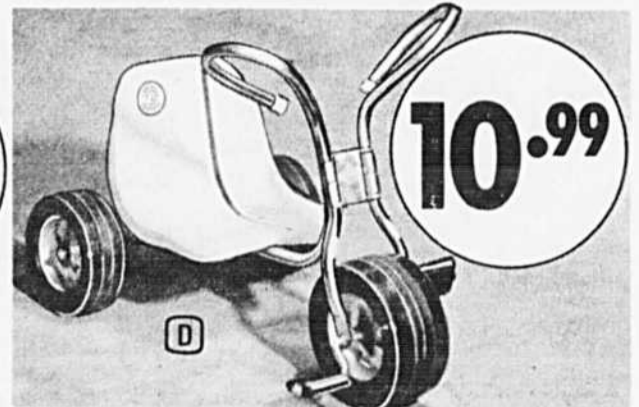

16.88

AUTO "PUTT-PUTT"

37.77
SPÉCIAL

Auto à pédales en plastique solide. Rouge, jaune et bleu. Le dais s'ouvre; l'avertisseur marche; les roues tournent. 36" long et 36" large. 99-1450

6.49

A

37.95

B

23.99

C

10.99

D

Des roues pour les bout'chous

A. Véhicule "amphibie" tout terrain; grosses roues noires; carrosserie basse; avertisseur. 71-3024.

6.49
ch.

C. Tricycle de luxe à cadre en acier; guidon surélevé; selle genre banane. Pour 2-4 ans. Roue AV 12". Roue AV 16"... \$26.99