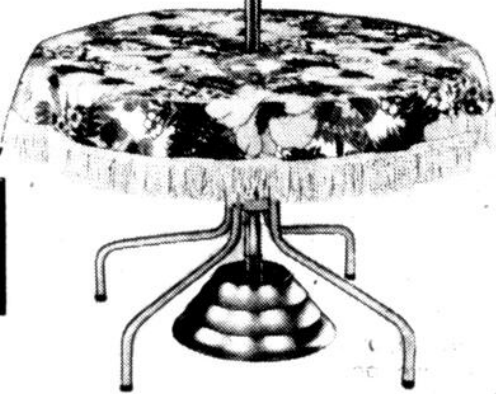

NAPPE POUR TABLE 42"

PRIX COUPE **1⁹⁶**

\$8

Prix régulier LaSalle 9.96
Nappe à motif "Bouton d'or". Grande frange de 4 po. Facile d'entretien. 42 po. de diamètre.

TABLE-DE PATIO ÉMAILLÉE

PRIX COUPE **5⁶⁶**

\$23

Prix régulier LaSalle 28.66

Table en acier émaillé blanc. 42 po. de diamètre. Modèles à 4-pieds pour stabilité parfaite. Fini résistant aux intempéries.

SOCLE DE PARASOL

PRIX COUPE **1⁹⁶**

\$8

Prix régulier LaSalle 9.96