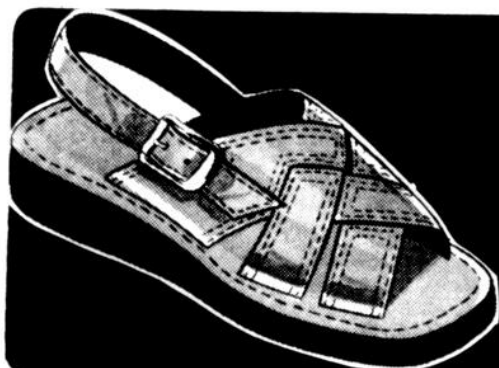

100% polyester. Manches courtes entièrement diminuées. Patte de boutonnage. Choix de trois modèles. Beige, blanc, marine, poudre. Hommes: P.M.G.T.G.

PANTALONS SPORT POLYESTER

PRIX COUPÉ DE 1.86

\$8

Prix régulier LaSalle 9.86

Polyester texturé gabardine. Infroissable. Modèles à 4 poches plaquées. Marine, beige, bleu moyen, menthe. Jeunes gens: 28 à 36.

ENSEMBLES "DÉTENTE" POLYESTER/COTON

ACHAT SPÉCIAL

\$8 ENS.

Sans repassage. Choix de veste safari à 4-poches ou veste-chemise à deux poches. Toutes deux avec poignets chemisiers, patte de boutonnage et surpiqûres. Pantalons de coupe ample avec passants de ceinture, poches échancrées devant et passepoilées derrière. Huitre, vert fumé, bleu. Hommes: 34 à 42.