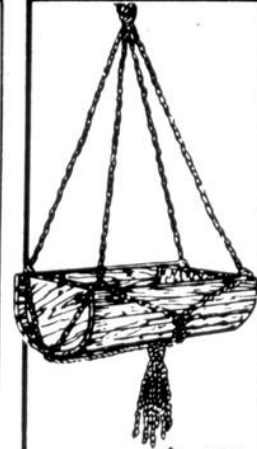

JARDINIÈRE DE FENÊTRE 24-POUCES

1.25

JARDINIÈRE SUR PIED

\$2

CHEVALET JARDINIÈRE AVEC MIROIR

\$3

POT DE FLEURS EN CÉRAMIQUE

PETIT \$1
MOYEN \$2
GRAND \$3
TRÈS GRAND \$4

JARDINIÈRES RECOUVERTES DE TISSU DÉCORATIF

PETITE 2 POUR \$1
MOYENNE \$1
GRANDE 1.50
TRÈS GRANDE \$2

POT EN GRÈS AVEC SOUCOUBE

1.25

JARDINIÈRES SUSPENDUES

PANIER TEINT SEQUOIA AVEC CORDE MACRAMÉ

\$3

JARDINIÈRE SUSPENDUE EN ALUMINIUM PLUS GRAND

1.50
\$2.50

CHOIX DE JARDINIÈRES

\$2 CH.

JARDINIÈRE PLASTIQUE AVEC SUSPENSION EN CORDE

\$2

(POT NON COMPRIS)

SUSPENSION DE JARDINIÈRE COQUILLAGE

\$1