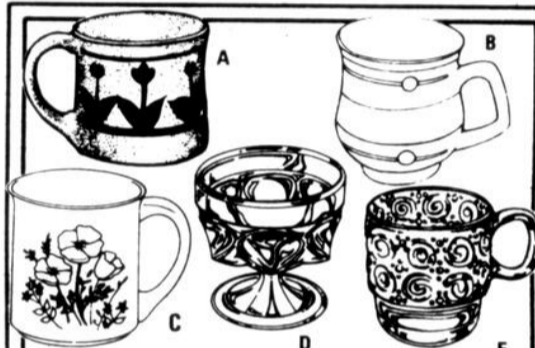

CHOIX D'ACCESSOIRES EN GRÈS GLACÉ

- | | | | |
|----------------------------------------|------|----------------------------------------|------|
| A. GRAND RAMEQUIN AVEC COUVERCLE | \$4 | C. PETIT RAMEQUIN AVEC COUVERCLE | 2.50 |
| B. GRANDE CASSEROLE AVEC COUVERCLE ... | \$4 | D. TASSE | \$1 |
| E. POT À FÈVES AVEC COUVERCLE | 1.25 | | |

BOULLOIRE ACIER INOXYDABLE

\$5

Elle siffle lorsque l'eau commence à bouillir.

ÉTAGÈRE À ÉPICES 2-TABLETTES

\$4

Complète avec 12 pots en verre et étiquettes adhésives. Décorative !

TOUT POUR LA PÂTISSERIE

- | | |
|-------------------------------------------------|------|
| A. MOULE RECTANGULAIRE POUR BISCUITS | .75* |
| B. ASSIETTE À TARTE AVEC COUVEAU | .75* |
| C. PLAT AVEC COUVERCLE | \$2 |
| D. MOULE POUR 6 BRIOCHES | .75* |
| E. ASSIETTE À TARTE AVEC COUVERCLE | 1.50 |
| F. CHOIX DE MOULES À GÂTEAUX AVEC RESSORT | 1.25 |
| G. MOULE ALUMINIUM POUR GÂTEAU | \$2 |
| H. MOULE ALUMINIUM POUR GÂTEAU ET GELÉE | \$2 |
| I. MOULE À GÂTEAU AVEC RESSORT | 1.25 |
| J. PAQUET DE 9 MOULES RONDS POUR GÂTEAUX | \$1 |
| K. PAQUET DE 12 MOULES À TARTES | \$1 |

CHOIX DE TASSES ET DE VERRES

- | | |
|----------------------------------------------|------------|
| A. TASSE À CAFÉ EN GRÈS | \$1 |
| B. TASSE À CAFÉ EN GRÈS À MOTIF | \$1 |
| C. TASSE À CAFÉ EN GRÈS À MOTIF FLORAL | \$1 |
| D. VERRES À SORBET TON AMBRE | 2 POUR \$1 |
| E. TASSES EMPILABLES POUR LAIT | 3 POUR \$1 |