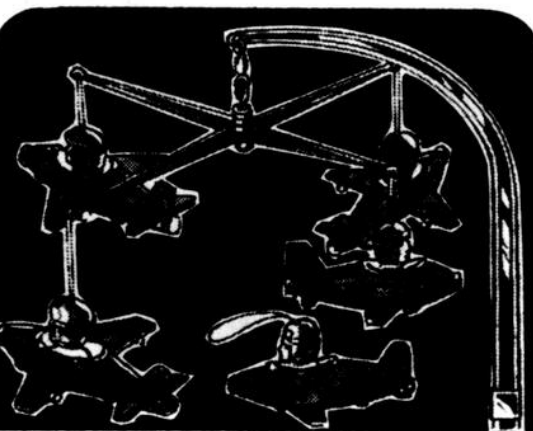

2 \$1
PAI.
POUR

Pour filles et garçons. Choix de modèles en nylon ou coton. Grand choix de coloris. Pointures 6 à 8 1/2.

ASSIETTES POUR BÉBÉ

Un ravissant cadeau pour bébé! Base en aluminium, avec ventouse. Choix de coloris. Dans boîte-cadeau.

\$2

CHOIX DE
MOBILES
POUR BÉBÉ

AU CHOIX

2 POUR \$5

S'accrochent au lit de bébé! Choix de mobile "avions" ou "manège". Coloris vifs. Dans boîte-cadeau.

EXERCISEUR POUR BÉBÉ

Se place sur le lit de bébé! Choix de coloris vifs. Dans boîte-cadeau.