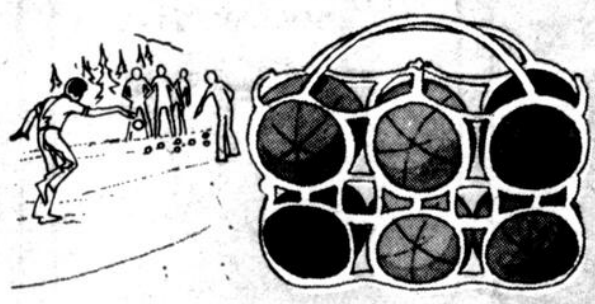

PRIX COUPE 29⁹⁶

Prix régulier LaSalle 129.96

Modèle 3-places. Cadre tubulaire. Avec dais frangé, imprimé à l'intérieur, uni à l'extérieur. Se plie pour rangement.

\$100

FAUTEUIL A SANGLES

PRIX COUPE 149

Prix régulier LaSalle 9.99

850

Cadre tubulaire léger. Appuis-bras assortis. Se plie pour rangement. Modèle 6 x 8. Choix de coloris.

RAQUETTES DE TENNIS

Raquettes de tennis de qualité à un seul bas prix!

\$4

JEU DE FLÉCHETTES

Jeu de fléchettes sur gazon comprenant 4 cibles et 4 fléchettes équilibrées. Avec règles du jeu.

\$3

PATAUGEUSE "SCOOBIE DOO" POLY 60-PO.

Prix régulier LaSalle 8.96
Une pataugeuse idéale pour les petits! Fabrication robuste. Facile d'entretien.

PRIX COUPE 196 \$7

JEU DE PÉTANQUE

\$3

Amusant pour toute la famille! Complet avec 6 boules en plastique et étui pratique.