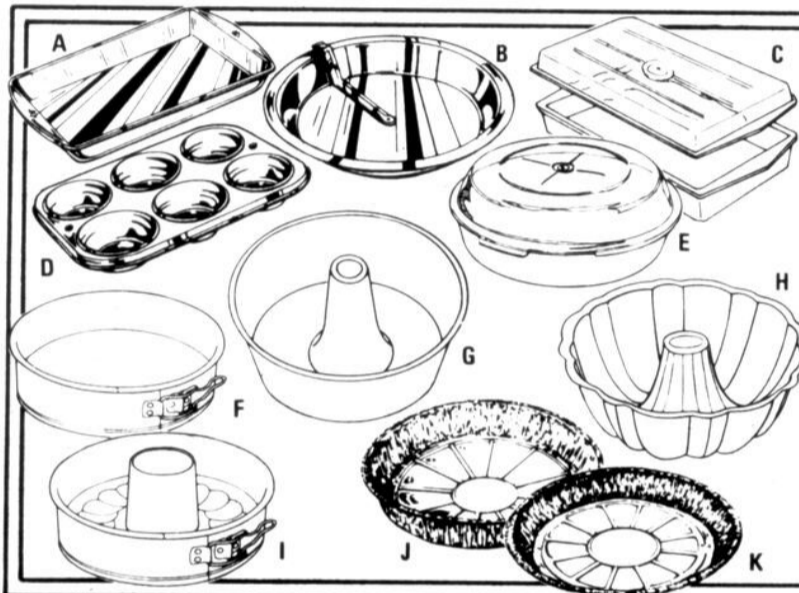

BOULLOIRE ACIER INOXYDABLE

\$5

Elle siffle lorsque l'eau commence à bouillir.

ÉTAGÈRE À ÉPICES 2-TABLETTES

\$4

Complète avec 12 pots en verre et étiquettes adhésives. Décorative !

TOUT POUR LA PÂTISSERIE

- | | |
|-------------------------------------------------|------|
| A. MOULE RECTANGULAIRE POUR BISCUITS | .75* |
| B. ASSIETTE À TARTE AVEC COUVEAU | .75* |
| C. PLAT AVEC COUVERCLE | \$2 |
| D. MOULE POUR 6 BRIOCHES | .75* |
| E. ASSIETTE À TARTE AVEC COUVERCLE | 1.50 |
| F. CHOIX DE MOULES À GÂTEAUX AVEC RESSORT | 1.25 |
| G. MOULE ALUMINIUM POUR GÂTEAU | \$2 |
| H. MOULE ALUMINIUM POUR GÂTEAU ET GELÉE | \$2 |
| I. MOULE À GÂTEAU AVEC RESSORT | 1.25 |
| J. PAQUET DE 9 MOULES RONDS POUR GÂTEAUX | \$1 |
| K. PAQUET DE 12 MOULES À TARTES | \$1 |