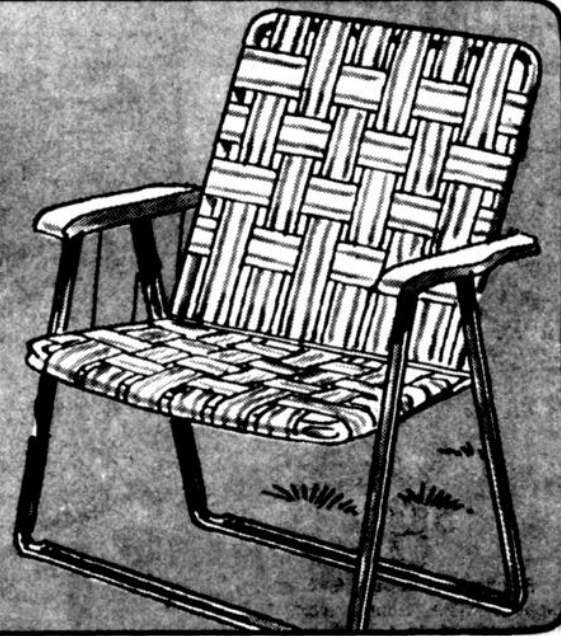

BALANCELLE DE JARDIN "BOUTON D'OR"

PRIX COUPE 29⁹⁶

Prix régulier LaSalle 129.96

Modèle 3-places. Cadre tubulaire. Avec dais frangé, imprimé à l'intérieur, uni à l'extérieur. Se plie pour rangement.

$100

FAUTEUIL A SANGLES

PRIX COUPE 149

Prix régulier LaSalle 9.99

850

Cadre tubulaire léger. Appuis-bras assortis. Se plie pour rangement. Modèle 6 x 8. Choix de coloris.

RAQUETTES DE TENNIS

Raquettes de tennis de qualité à un seul bas prix!

$4