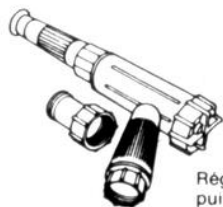

JET POUR LAVAGE OU JARDINAGE

$1

Réglable pour jet fin ou puissant. Paquet de 12 cartouches de recharge. 2/$1