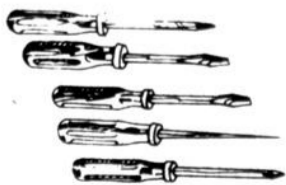

ENSEMBLE DE 5
MINI-TOURNEVIS **75¢**