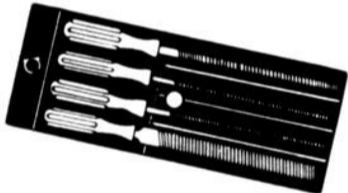

JEU DE
4 LIMES **$1**