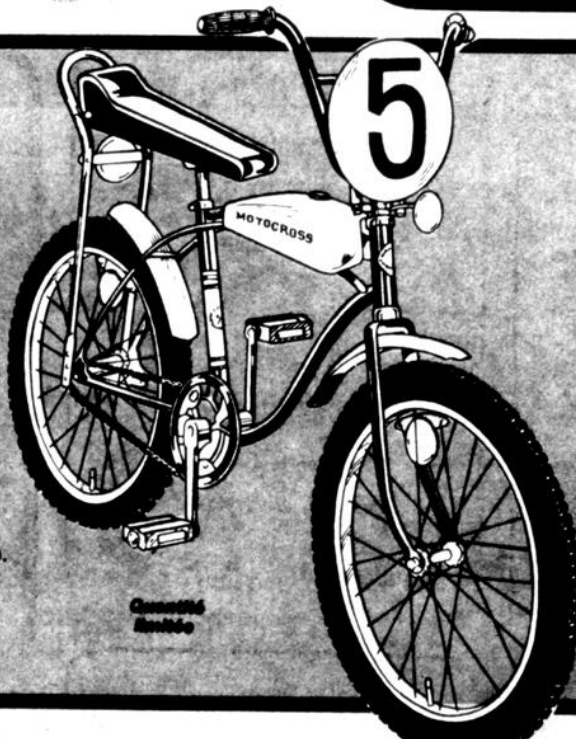

VÉLOS "LANCER" À GUIDON SURÉLEVÉ

PRIX COUPE **14⁹⁶**

$50

Prix régulier LaSalle 64.66

Pour filles et garçons. Vélos à freins à rétro-pédalage. Cadre acier robuste. Barre réglable. Choix de coloris.

VÉLOS "MOTOCROSS" 20-PO.

PRIX COUPE **14⁹⁶**

$65

Prix régulier LaSalle 75.66

Pour garçons. Cadre "Motocross" robuste. Réservoir à essence et plaque minéralogique réalistes. Garde-boue plastique. Selle et guidon "Motocross". Pneus robustes.