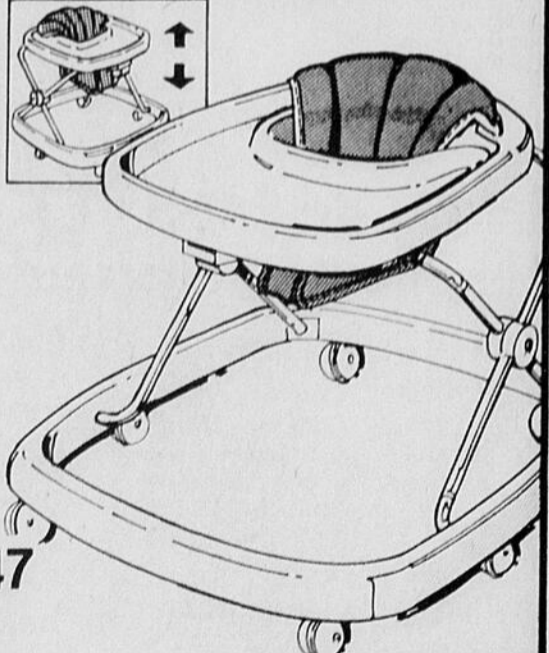

Economisez 15%! Lit solide et durable pour enfants

L'ensemble comprend: matelas, lit et coussin 3 pièces. Lit en bois dur, panneaux avant et arrière festonnés, barres de dentition et roulettes. Un des côtés s'abaisse. Fini émail blanc avec décalque "Mimi l'oursin" exclusive à Woolco! 3 boules. 30x54 po.

Prix courant Woolco, chac.: 114.95
PRIX SPECIAL WOOLCO, chac.:

97⁷¹

Economisez 20%! Parc avec filet de nylon

Monture en acier tubulaire avec filet de nylon à mailles minuscules. Joints et charnières de sûreté. Se déplace facilement grâce à 2 roulettes de plastique. Comprend le matelas mousse. Dimensions: 36x36 po.

Prix courant Woolco, chac.: 45.95
PRIX SPECIAL WOOLCO, chac.:

36⁷⁶

Economisez 25%! Chariot portatif pour enfant

Monture en acier tubulaire chromé. Siège baquet rembourré et appuie-dos. Hauteur réglable. Se plie. Base anti-chocs solide, le chariot ne basculera pas. Plateau grand format pouvant servir de table portative. Roulettes de luxe.

Prix courant Woolco, chac.: 25.95
PRIX SPECIAL WOOLCO, chac.:

19⁴⁷