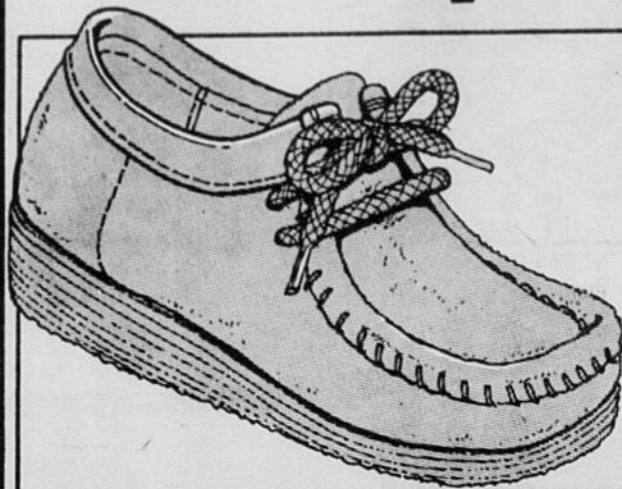

**Au choix
la paire $4**

Economisez 24%!

**Chaussures en cuir suédé pour
enfants, au confort à bas prix
chez Woolco...**

Empeigne cuir suédé et bordure en cuir. Points de surjet sur bout moccasin. Semelle monopiece. Beige, brun. Pointures avec demies 5 à 10.

Prix courant Woolco, la paire: 11.97

PRIX SPECIAL WOOLCO, la paire:

$9