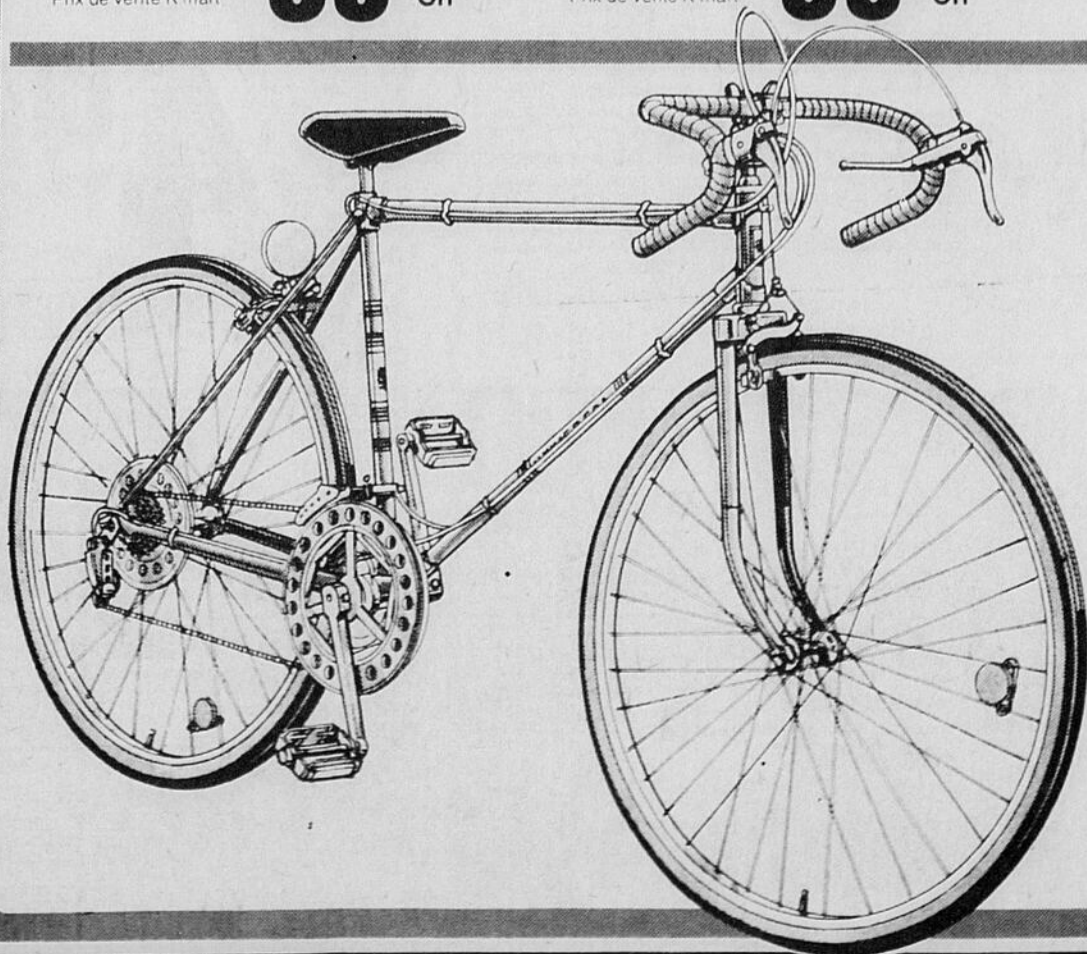

BICYCLETTE À 10 VITESSES POUR HOMMES

Bicyclette à prix très avantageux! Ne manquez pas cet achat, profitez-en et soyez toujours en bonne forme!

- Guidons de course avec ruban, selle sport
- Frein à tirage central, dérailleur
- Couvre-chaîne chromé
- Réflecteurs de protection agréés par l'ACNOR, pédales cale-pieds
- Cadre soudé de 22 pouces
- Pneus 27 x 1 1/4 pouce

Prix de vente K mart

99⁹⁷ Ch