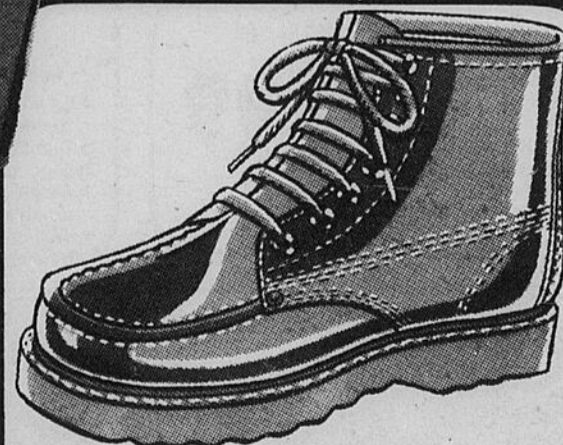

VESTE SAFARI

- Polyuréthane d'aspect cuir
- Nettoyable à sec
- Doublure nylon
- Brun ou tan
- Tailles P.M.G.

ÉPARGNEZ \$2!

6⁸⁶

Prix régulier LaSalle 8.86

VESTE DE GOLF

- Popeline polyester / coton
- Col 2-boutons
- Manches semi raglan
- Bavolet au dos
- Marine, tan et bleu pâle
- Tailles P.M.G.TG.

BOTTILLONS CUIR POUR GARÇONS

10⁹⁷

- Empeigne en véritable cuir de vache
- Robuste semelle antidérapante en caoutchouc
- Tan seulement
- Pointures 1 à 6

SVP

sélection valeur prix

LaSalle

CHAUSSETTES POUR HOMMES