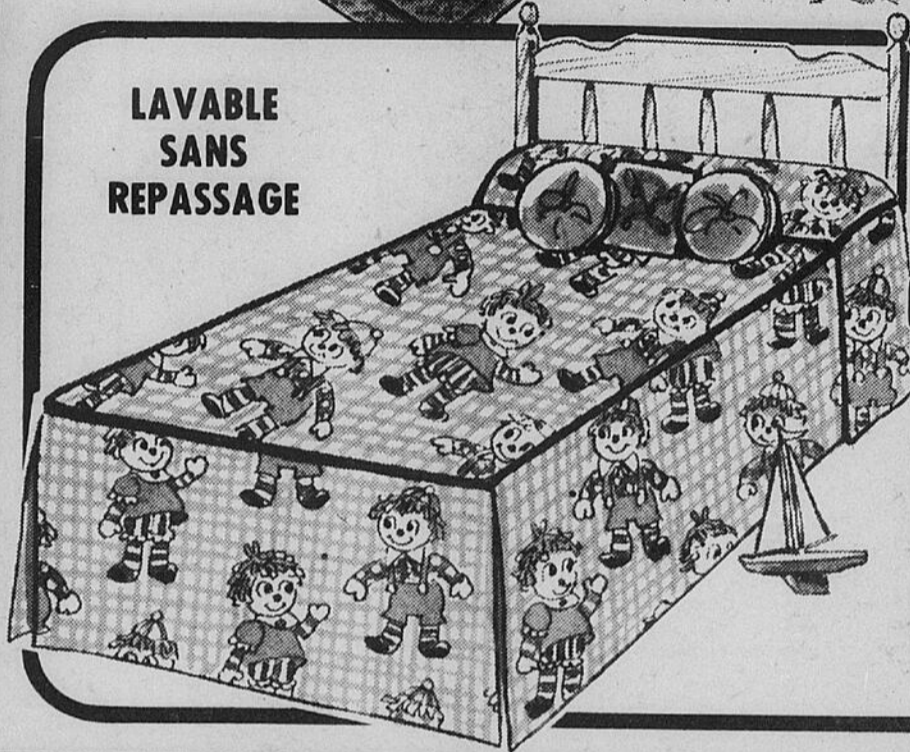

RAVISSANT COUVRE-LIT
POUR CHAMBRE D'ENFANTS

12⁵⁰

JUMEAU

- Coton à pressage permanent
- Environ 81" x 100", lit jumeau
- Joli motif 'Dolly' sur fond quadrillé