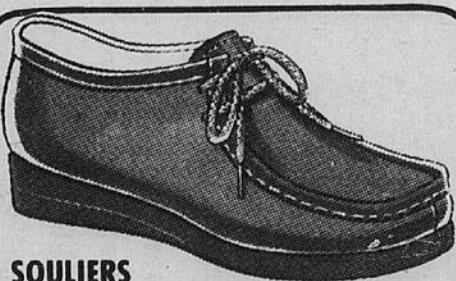

- Tricot polyester
- Patte de boutonnage
- Revers 1-bouton
- Choix de motifs et de couleurs
- Hommes P.M.G.TG.

JEANS DENIM PRÉLAVÉ

ÉPARGNEZ 2.87!

10⁹⁹

Prix régulier LaSalle 13.86

- Coton 13-3/4 oz.
- Effet rapiécé en vogue
- 2 poches plaquées au dos
- Bleu indigo
- Tailles 28 à 36