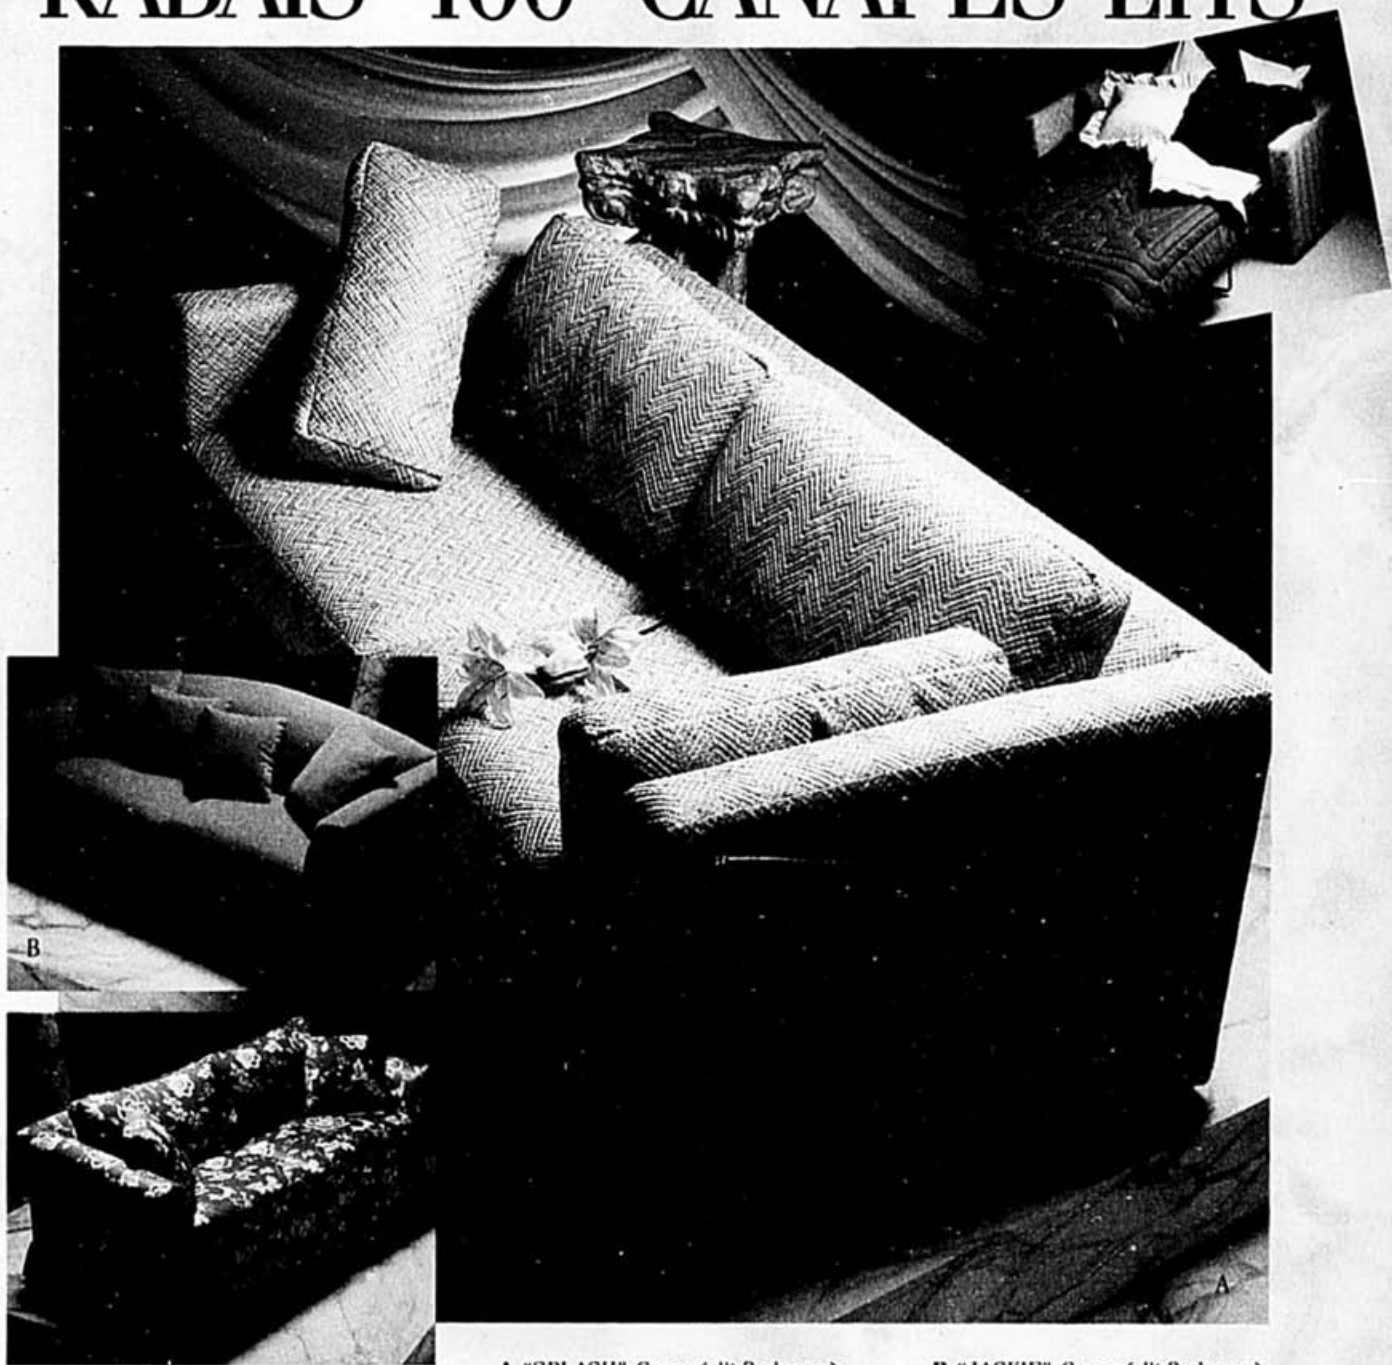

RABAIS $100-CANAPÉS-LITS

'BAUHAUS' JOUR ET NUIT!

Ces canapés-lits très versatiles de 'Bauhaus' ont des talents cachés... cadres solides en bois dur et matelas de qualité à ressorts pour un confort exceptionnel! Le grand canapé-lit 2 places est disponible pour $50 de plus, sur commande seulement. Délai de 8 à 10 semaines pour la livraison.

A. "SPLASH". Canapé-lit 2 places à recouvrement texturé. Nylon/oléfine/polyester. Ord. Simpson $499

$399 Vente

401, meubles
Achat en magasin seulement

B. "JACKIE". Canapé-lit 2 places à recouvrement en velours polyester bleu Wedgwood. Ord. Simpson $599

$499 Vente

C. "LESLIE". Canapé-lit 2 places en pur coton résistant aux taches pour entretien facile. Ord. Simpson $699

$599 Vente

Simpson c'est bien moi