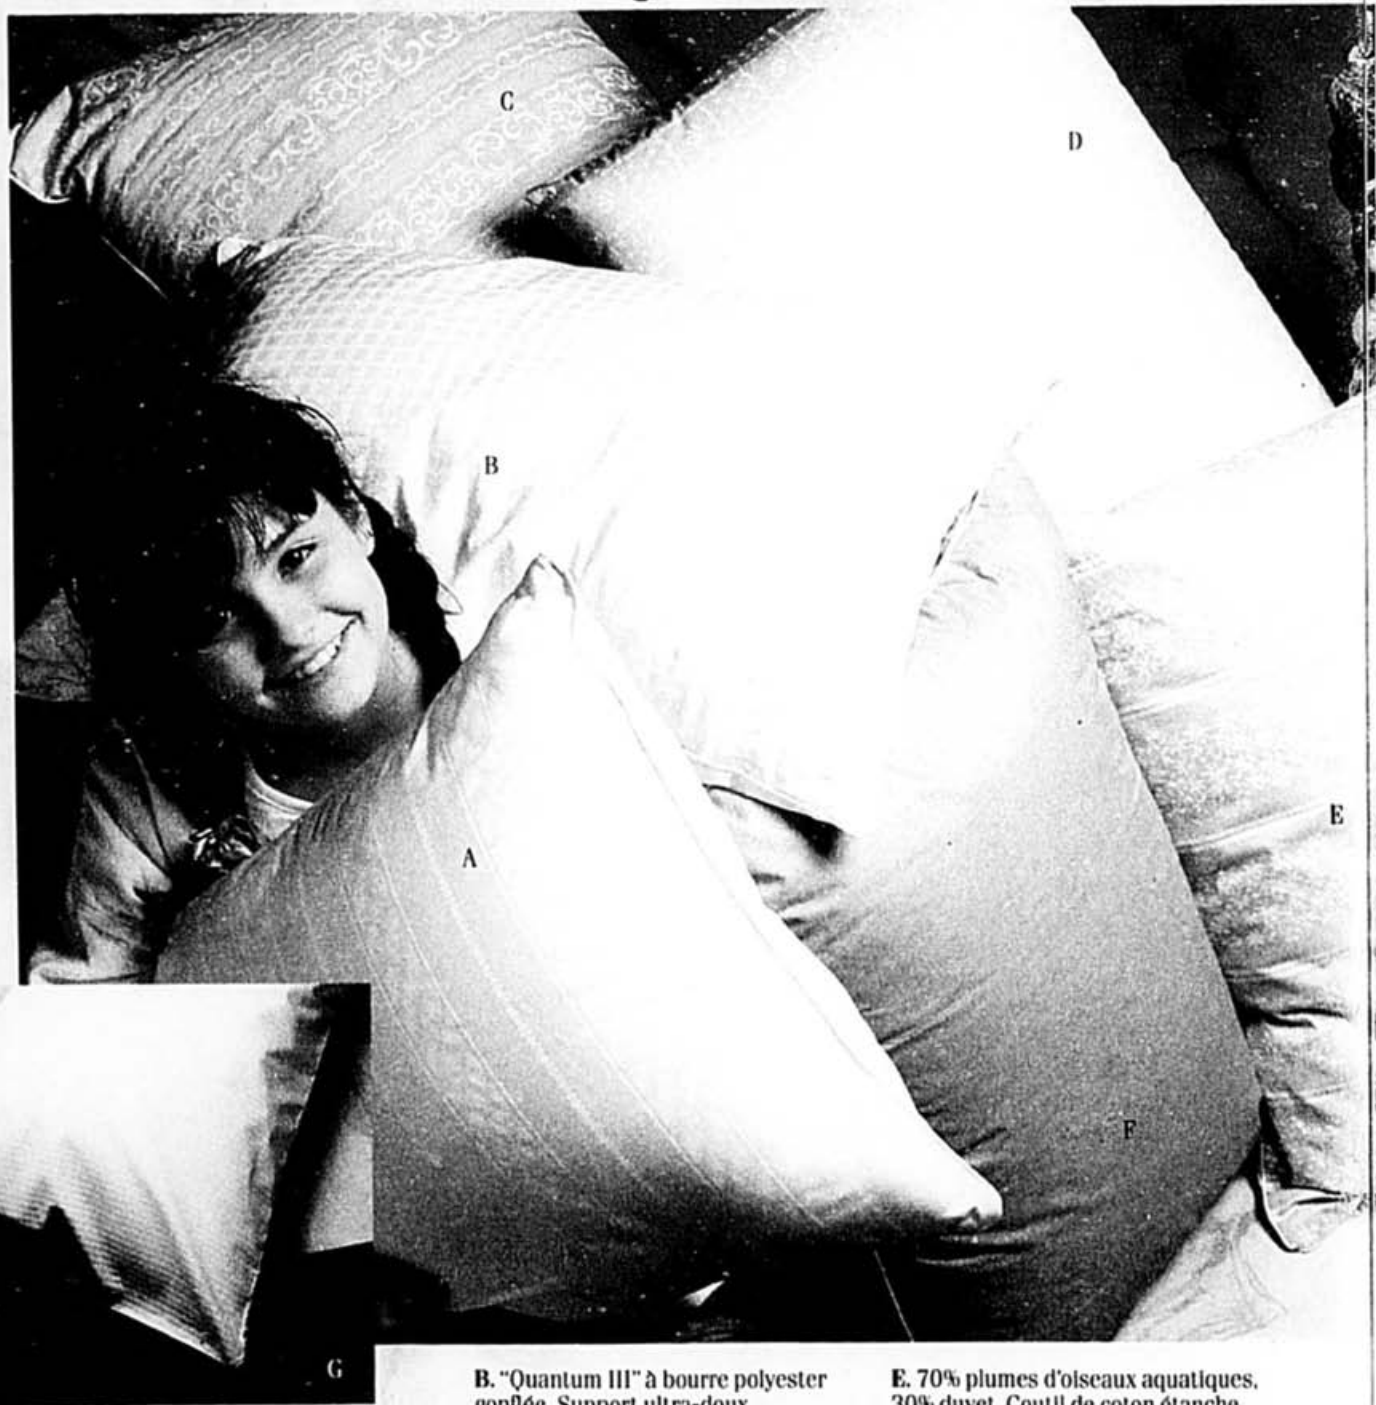

LES BASIQUES SIMPSON

EXCLUSIVEMENT SIMPSON

Nos moelleux oreillers en six modèles—tous à prix de vente!

A. "Adoration" à bourre polyester Dacron II. Support moyen.
Ord. Simpson **Vente**
Standard . . . . . 15.98 . . . . . **11.89**
Grand lit 2 pl. . . . . 18.98 . . . . . **13.99**
Très grand 2 pl. . . . . 24.98 . . . . . **18.69**

Achat en magasin seulement

B. "Quantum III" à bourre polyester gonflée. Support ultra-doux.

Ord. Simpson **Vente**
Standard . . . . . 21.98 . . . . . **16.39**
Grand lit 2 pl. . . . . 25.98 . . . . . **19.39**

C. À centre en mousse de latex pour un support ferme.

Ord. Simpson **Vente**
Standard . . . . . 23.98 . . . . . **17.89**
Grand lit 2 pl. . . . . 27.98 . . . . . **20.89**

D. Plumes d'oiseaux aquatiques. Couffin de coton étanche. Support ferme.

Ord. Simpson **Vente**
Standard . . . . . 22.98 . . . . . **16.99**
Grand lit 2 pl. . . . . 26.98 . . . . . **19.99**

E. 70% plumes d'oiseaux aquatiques, 30% duvet. Couffin de coton étanche. Support moyen.

Ord. Simpson **Vente**
Standard . . . . . 55.98 . . . . . **41.89**
Grand lit 2 pl. . . . . 61.98 . . . . . **46.39**

F. Oreiller en duvet. Couffin de coton étanche. Support doux.

Ord. Simpson **Vente**
Standard . . . . . 119.98 . . . . . **89.89**
Grand lit 2 pl. . . . . 132.98 . . . . . **99.69**

G. PROTÈGE-OREILLER en polyester/coton. Glissière antirouille.

Ord. Simpson **Vente**
Standard . . . . . 7.98 . . . . . **5.89**
Grand lit 2 pl. . . . . 8.98 . . . . . **6.69**