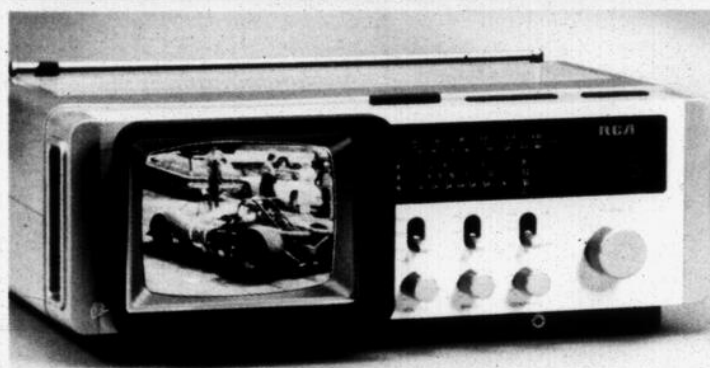

Combiné télé noir et blanc 5 po et radio AM-FM de RCA

Châssis 100% transistorisé vous donnant une image précise et une fréquence parfaite. Bande météo intégrée pour capter les bulletins météorologiques à l'échelle nationale. Minuterie à affichage numérique L.E.D., cadran double fonction pour syntoniser la radio et télé. Fonctionne sur CA, CC 12 V (adaptateur pour allume-cigares compris) ou 9 piles D (en sus). Antenne à fonctions multiples et écouteur.

Pièces garanties 1 an; main-d'oeuvre et service à l'atelier 90 jours. Chac.:

$218

— Achetez Woolco...