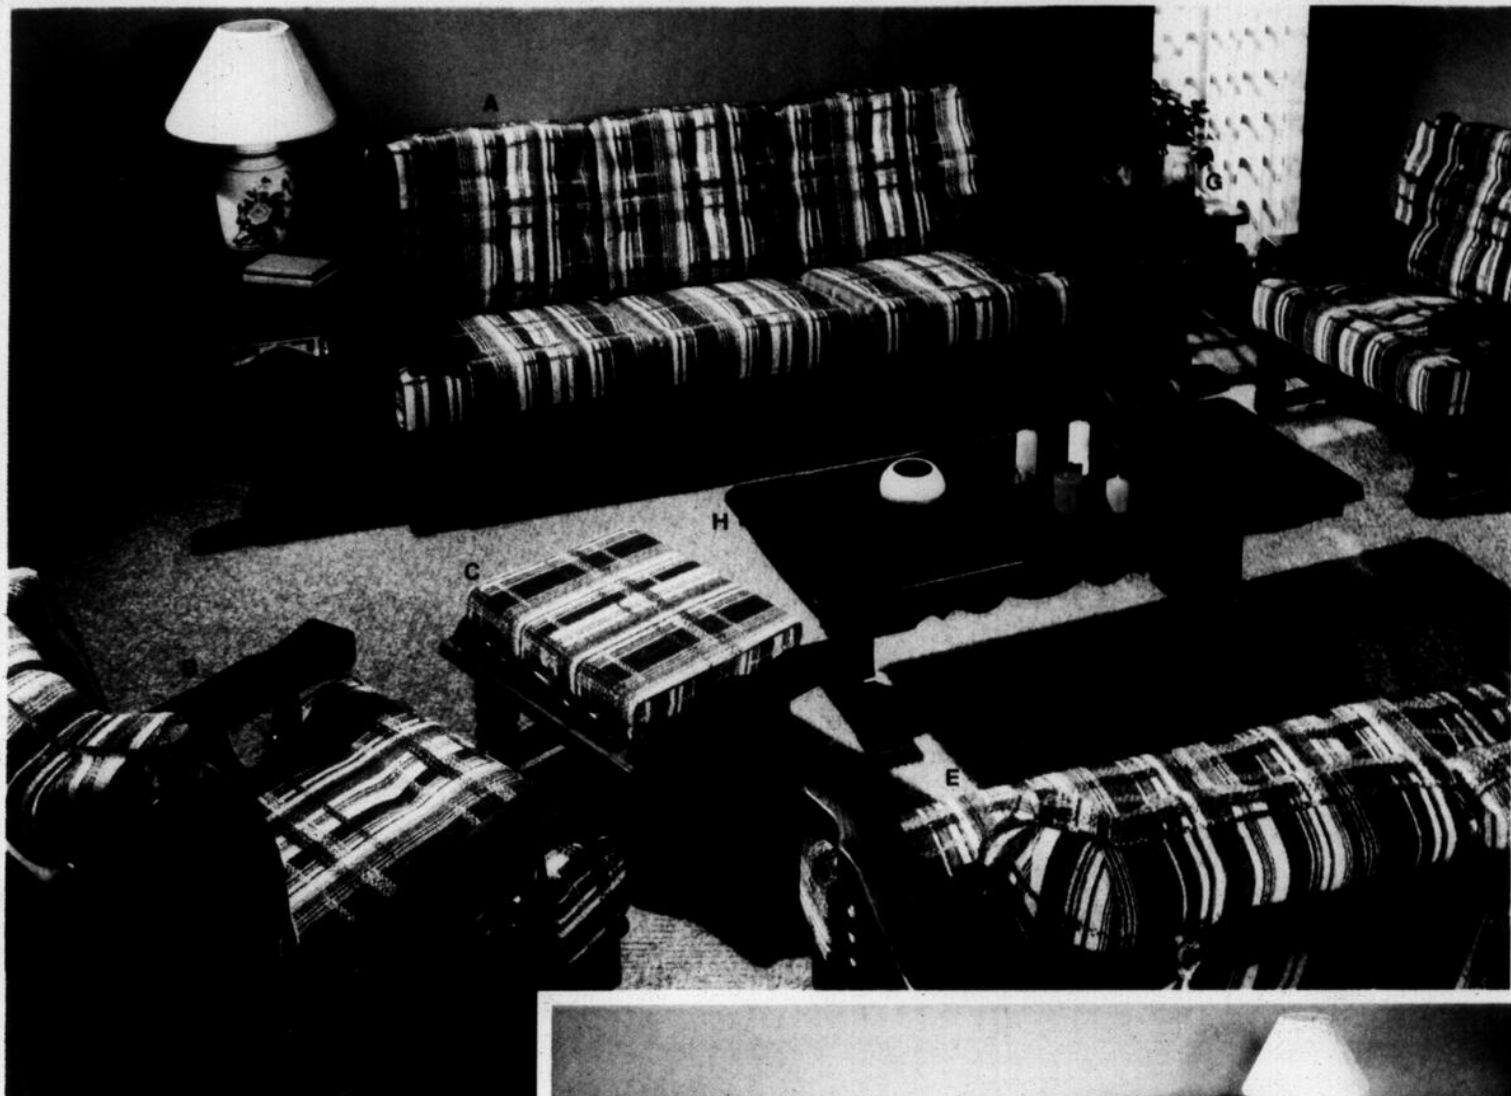

### Mobilier de salon 2 pièces

A. et B. Mobilier comprenant un fauteuil et un canapé recouverts en acrylique Orlon. Un magnifique mobilier de teinte prune. L'ens.:

**399.98**

### Mobilier de salon 2 pièces

F. et G. Canapé et fauteuil à recouvrement 100% oléfines aspect chenille. Cadres en bois dur. Sièges et dossiers en mousse. Rouille. L'ens.:

**\$549**

**Rabais de 16.07!**

## Quand le pin prend des airs campagnards!

A. à E. Mobilier de salon comprenant: canapé, pouf, berceuse, causeuse et fauteuil. Bois apparent en pin antique. Fini Brandy résistant aux marques. Les pièces de soutien sont en érable. Recouvrement 100% polypropylène avec motif "Redwood".