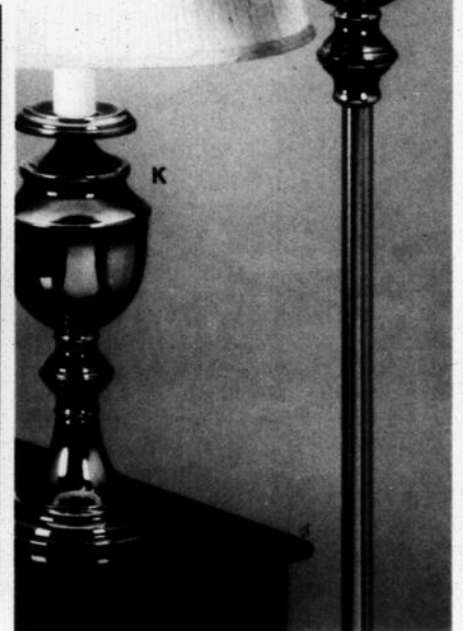

Rabais de **$8 à $10!**
Offre de présentation!

J. Suspension. K. De table et d'appoint (hors photo). Joli fini bronze de style classique. Abat-jour plissé beige. Un ensemble à se procurer!

J. Suspension. Prix courant après solde, chac. 71.77

Prix confort, chac.:

$61

K. De table. Prix courant après solde, chac. 75.77

Prix confort, chac.:

$65

(Hors photo). D'appoint. Prix courant après solde, chac. 62.77

Prix confort, chac.:

$54