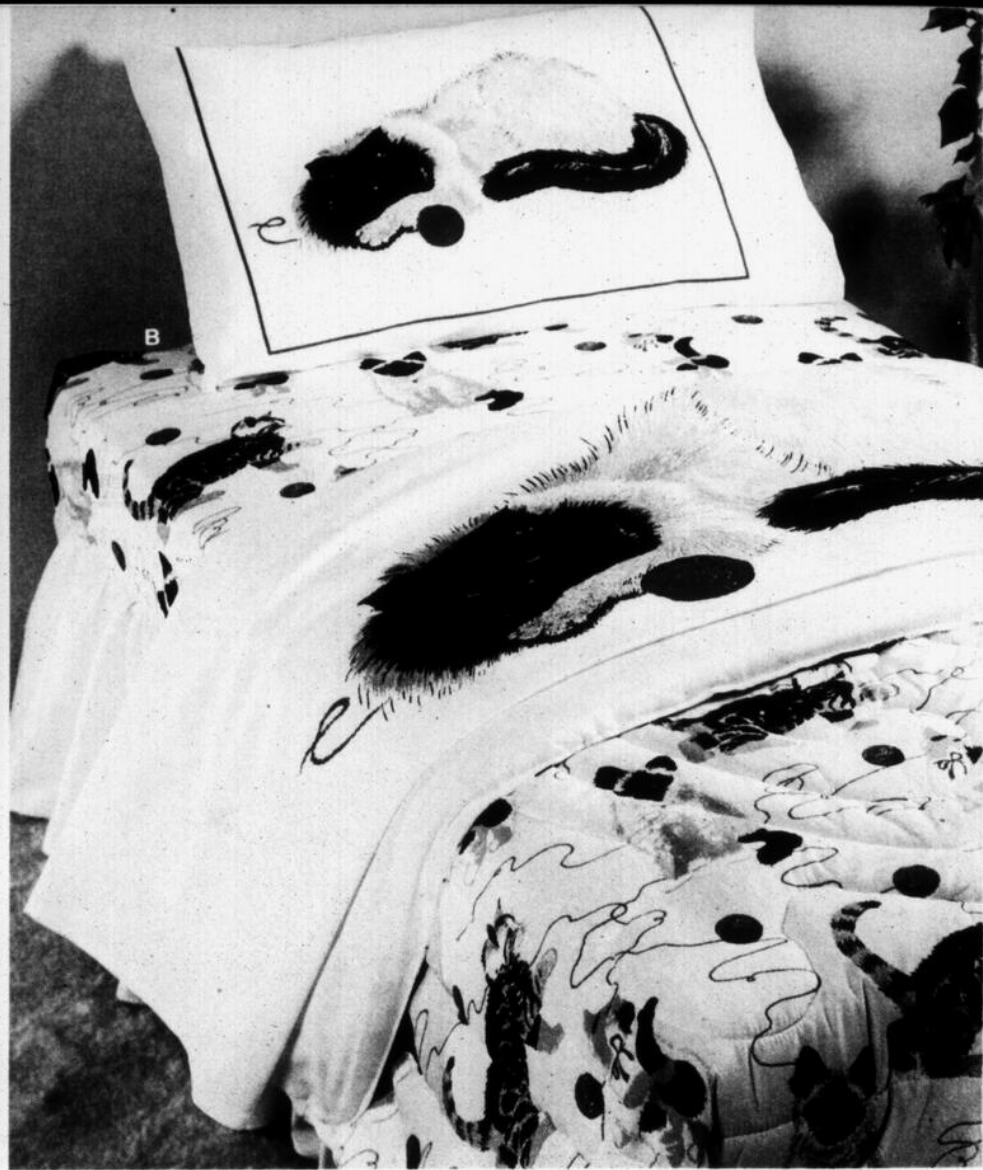

Douillet sac-édredon

A. C'est un sac de couchage, un édredon, etc. Fait au Canada. Lavable. Dessus en polyester. Doublure acétate-nylon et bourre polyester. Zip pleine longueur et pression. Imprimés-envers ton uni.

81 x 177 cm (32 x 70 po) zippé. Chac.:

18⁹⁵

Ens. de draps et édredon "Cat's Meow"

B. Vos enfants feront de beaux rêves dans cet ens. exclusif à Woolco. Édredon réversible en polyester-coton. Bourre polyester. Ens. de draps en mousseline de coton-polyester sans repassage (1 drap plat, 1 housse, 1 taie). Fait au Canada. Motif multicolore. Édredon: 170 x 215 cm (67 x 85 po).

Ens. pour lit 1 place:

$63