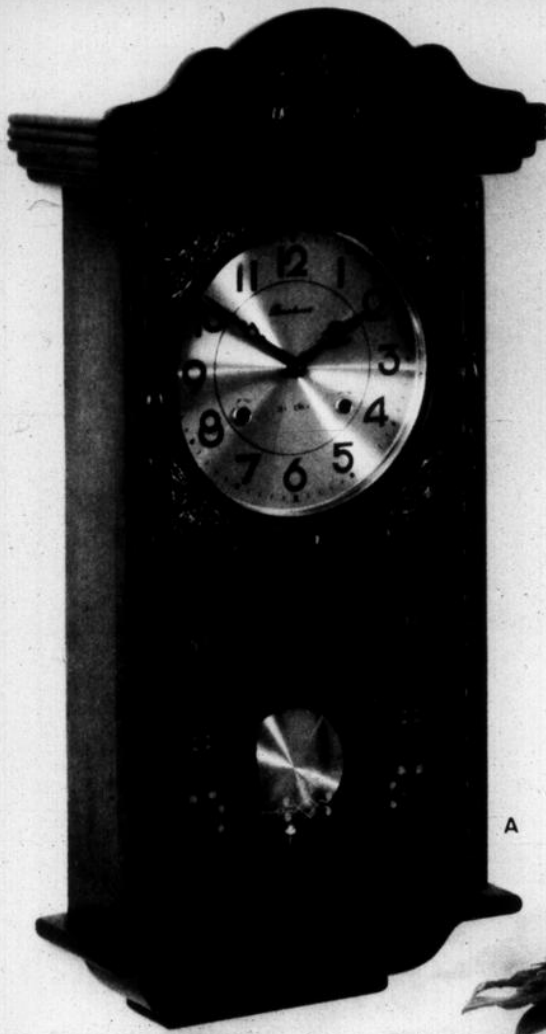

**Achetez Woolco...
partez gagnant!**

**Rabais de
$20!
Pendules
murales**

A. Modèle 31 jours. Pendule sonnant les heures et les demies. Boîtier fini noyer.

B. Jour et date. Modèle 31 jours sonnant les heures et les demies. Boîtier fini noyer.

C. Style colonial. Pendule sonnant les heures, les demies et donnant le jour et la date. Boîtier fini noyer.

(Hors photo). Modèle 31 jours au riche fini noyer.

Prix courant Woolco, chac.: 99.95

Prix confort, chac.,

au choix:

79⁹⁵

Ces 4 modèles à remontage manuel sont garantis 1 an.