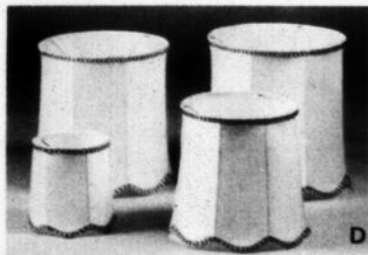

Grand lit,

au choix:  
**28<sup>88</sup>**

Rabais de **\$10!**  
Offre de présentation!

A. à C. Lampes en céramique à 3 intensités lumineuses. Socles à effet tourbillon. Abat-jour soyeux assorti. Bleu, vert, caramel. 24 po de haut. Prix courant après solde, chac.: 49.95

Prix confort, chac.:

**39<sup>95</sup>**

Rabais de **30%!**

D. Abat-jour soyeux Bord festonné ou droit. Profitez de cette occasion pour changer vos abat-jour défraîchis. Blanc, blanc cassé. De 7 x 8 x 8 po à 14 x 15 x 15 po. Prix courants Woolco, chac.: