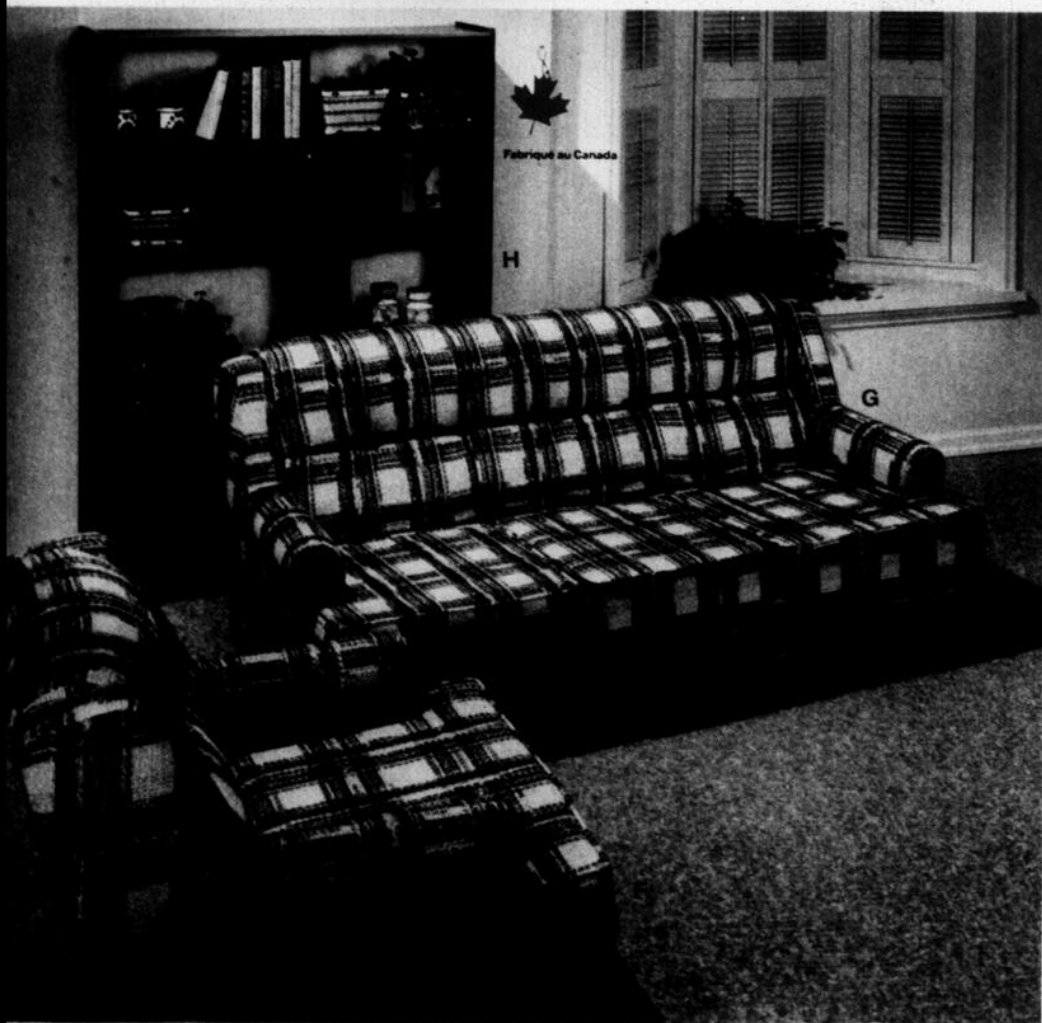

### Mobilier de salon 2 pièces

F. et G. Canapé et fauteuil à recouvrement 100% oléfines aspect chenille. Cadres en bois dur. Sièges et dossiers en mousse. Rouille. L'ens.:

**\$549**

**Rabais de 16.07!**

## Quand le pin prend des airs campagnards!

A. à E. Mobilier de salon comprenant: canapé, pouf, berceuse, causeuse et fauteuil. Bois apparent en pin antique. Fini Brandy résistant aux marques. Les pièces de soutien sont en érable. Recouvrement 100% polypropylène avec motif "Redwood".