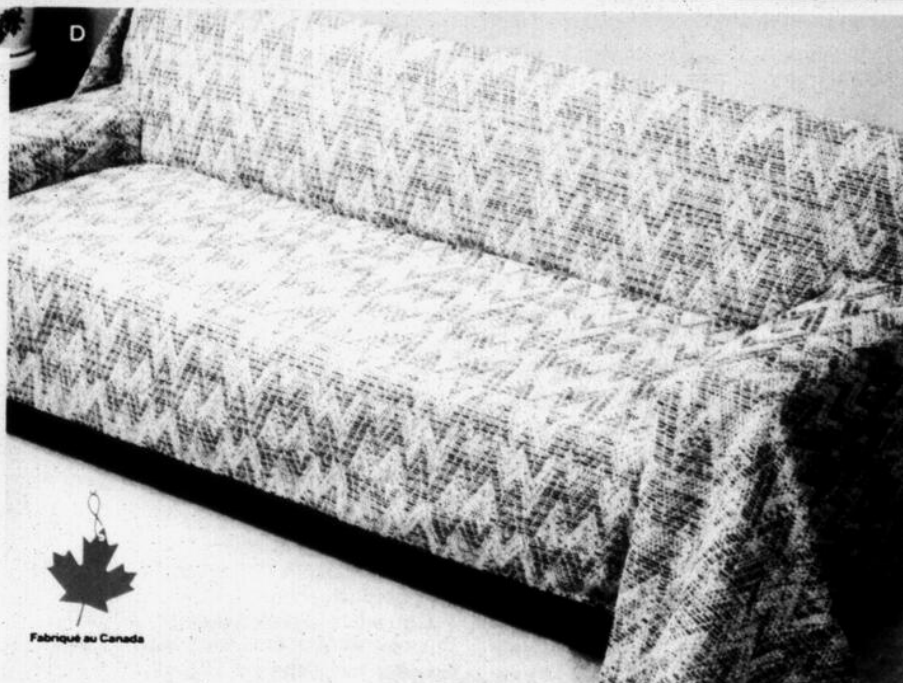

Rabais de 30%

Ens. rideaux fantaisie et brise-bise

Ens. "Whisper": **A. Ens. rideaux fantaisie:** rideau et brise-bise ou **B. Ens. brise-bise:** cantonnière et brise-bise. Polyester-coton. Volant contrastant en dentelle. Tête passe-tringle 2½ po. Lavables. Naturel, garniture rouille, brune ou jaune.

A. Ens. rideaux fantaisie, rideau fantaisie: 80 x 36 po, brise-bise: 84 x 36 po. Prix courant Woolco, l'ens.: 28.46

Prix confort, l'ens.: **19⁹²**

B. Ens. brise-bise, cantonnière: 72 x 10 po, brise-bise: 84 x 36 po.

Prix courant Woolco, l'ens.: 21.96

Prix confort, l'ens.: **15³⁷**

Représente: 3 brise-bise, 2 rideaux de fantaisie, 1 cantonnière.

Rabais de 25%!

Jetés ne glissant pas

C. Jeté en coton fait au Canada. Envers en mousse polyester ne glissant pas. Vin ou imprimé fleuri ton or. Lavable. Franges. **D. Jeté polypropylène avec piqûres rouges.** Franges. Envers mousse polyester ne glissant pas. Naturel

C. Jeté en coton, dimensions:	Prix courant, chac.:	Prix confort, chac.:	D. Jeté polypropylène, dimensions:	Prix courant, chac.:	Prix confort, chac.:
70 x 90 po	26.96	20.22	68 x 90 po	37.96	28.47
70 x 120 po	34.96	26.22	68 x 120 po	49.96	37.47
70 x 140 po	40.96	30.72	68 x 140 po	58.96	44.72