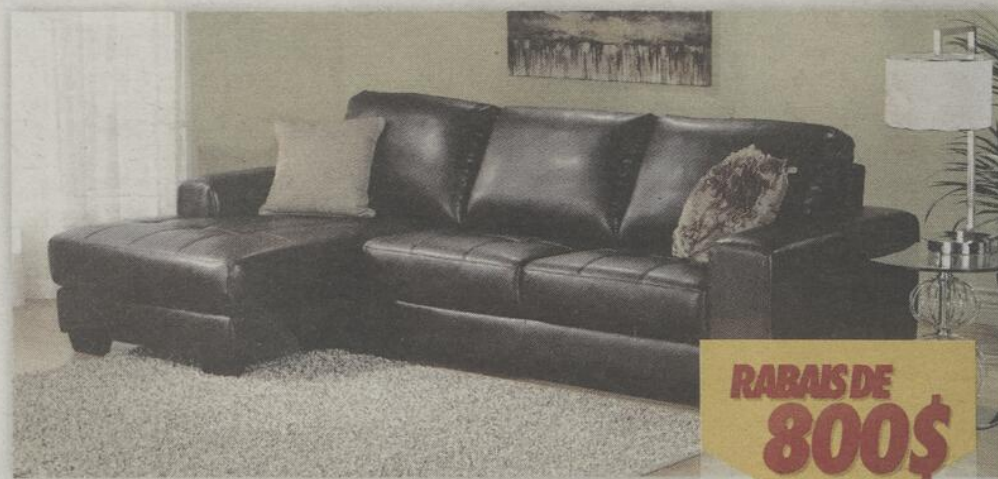

MOBILIER DE SALON MODULAIRE

De style contemporain urbain, chic, revêtement en cuir retravaillé de première qualité, à la fois doux et confortable et facile d'entretien

Livraison gratuite

- Tapis 160 x 231 cm (63 x 91 po) . . . 8,86 $*/mois ou 319 $
- Lampe de table . . . . . 99 $

RABAIS DE
800$

24⁹⁷$
/mois OU
899$
2 MCX

4 - Le 11 janvier 2012 - Super Hebdo de la CMM

VOUS
POUVEZ
PAYER
EN

36

VERSEMENTS SANS INTÉRÊT*

SUR LES MEUBLES, ACCESSOIRES DE DÉCORATION, ÉLECTROMÉNAGERS ET APPAREILS ÉLECTRONIQUES*

JUSQU'EN JANVIER 2015

LIVRAISON GRATUITE!

7 JOURS SUR 7, MÊME LE DIMANCHE!

*DANS UN RAYON DE 200 KM.
DÉTAILS EN MAGASIN