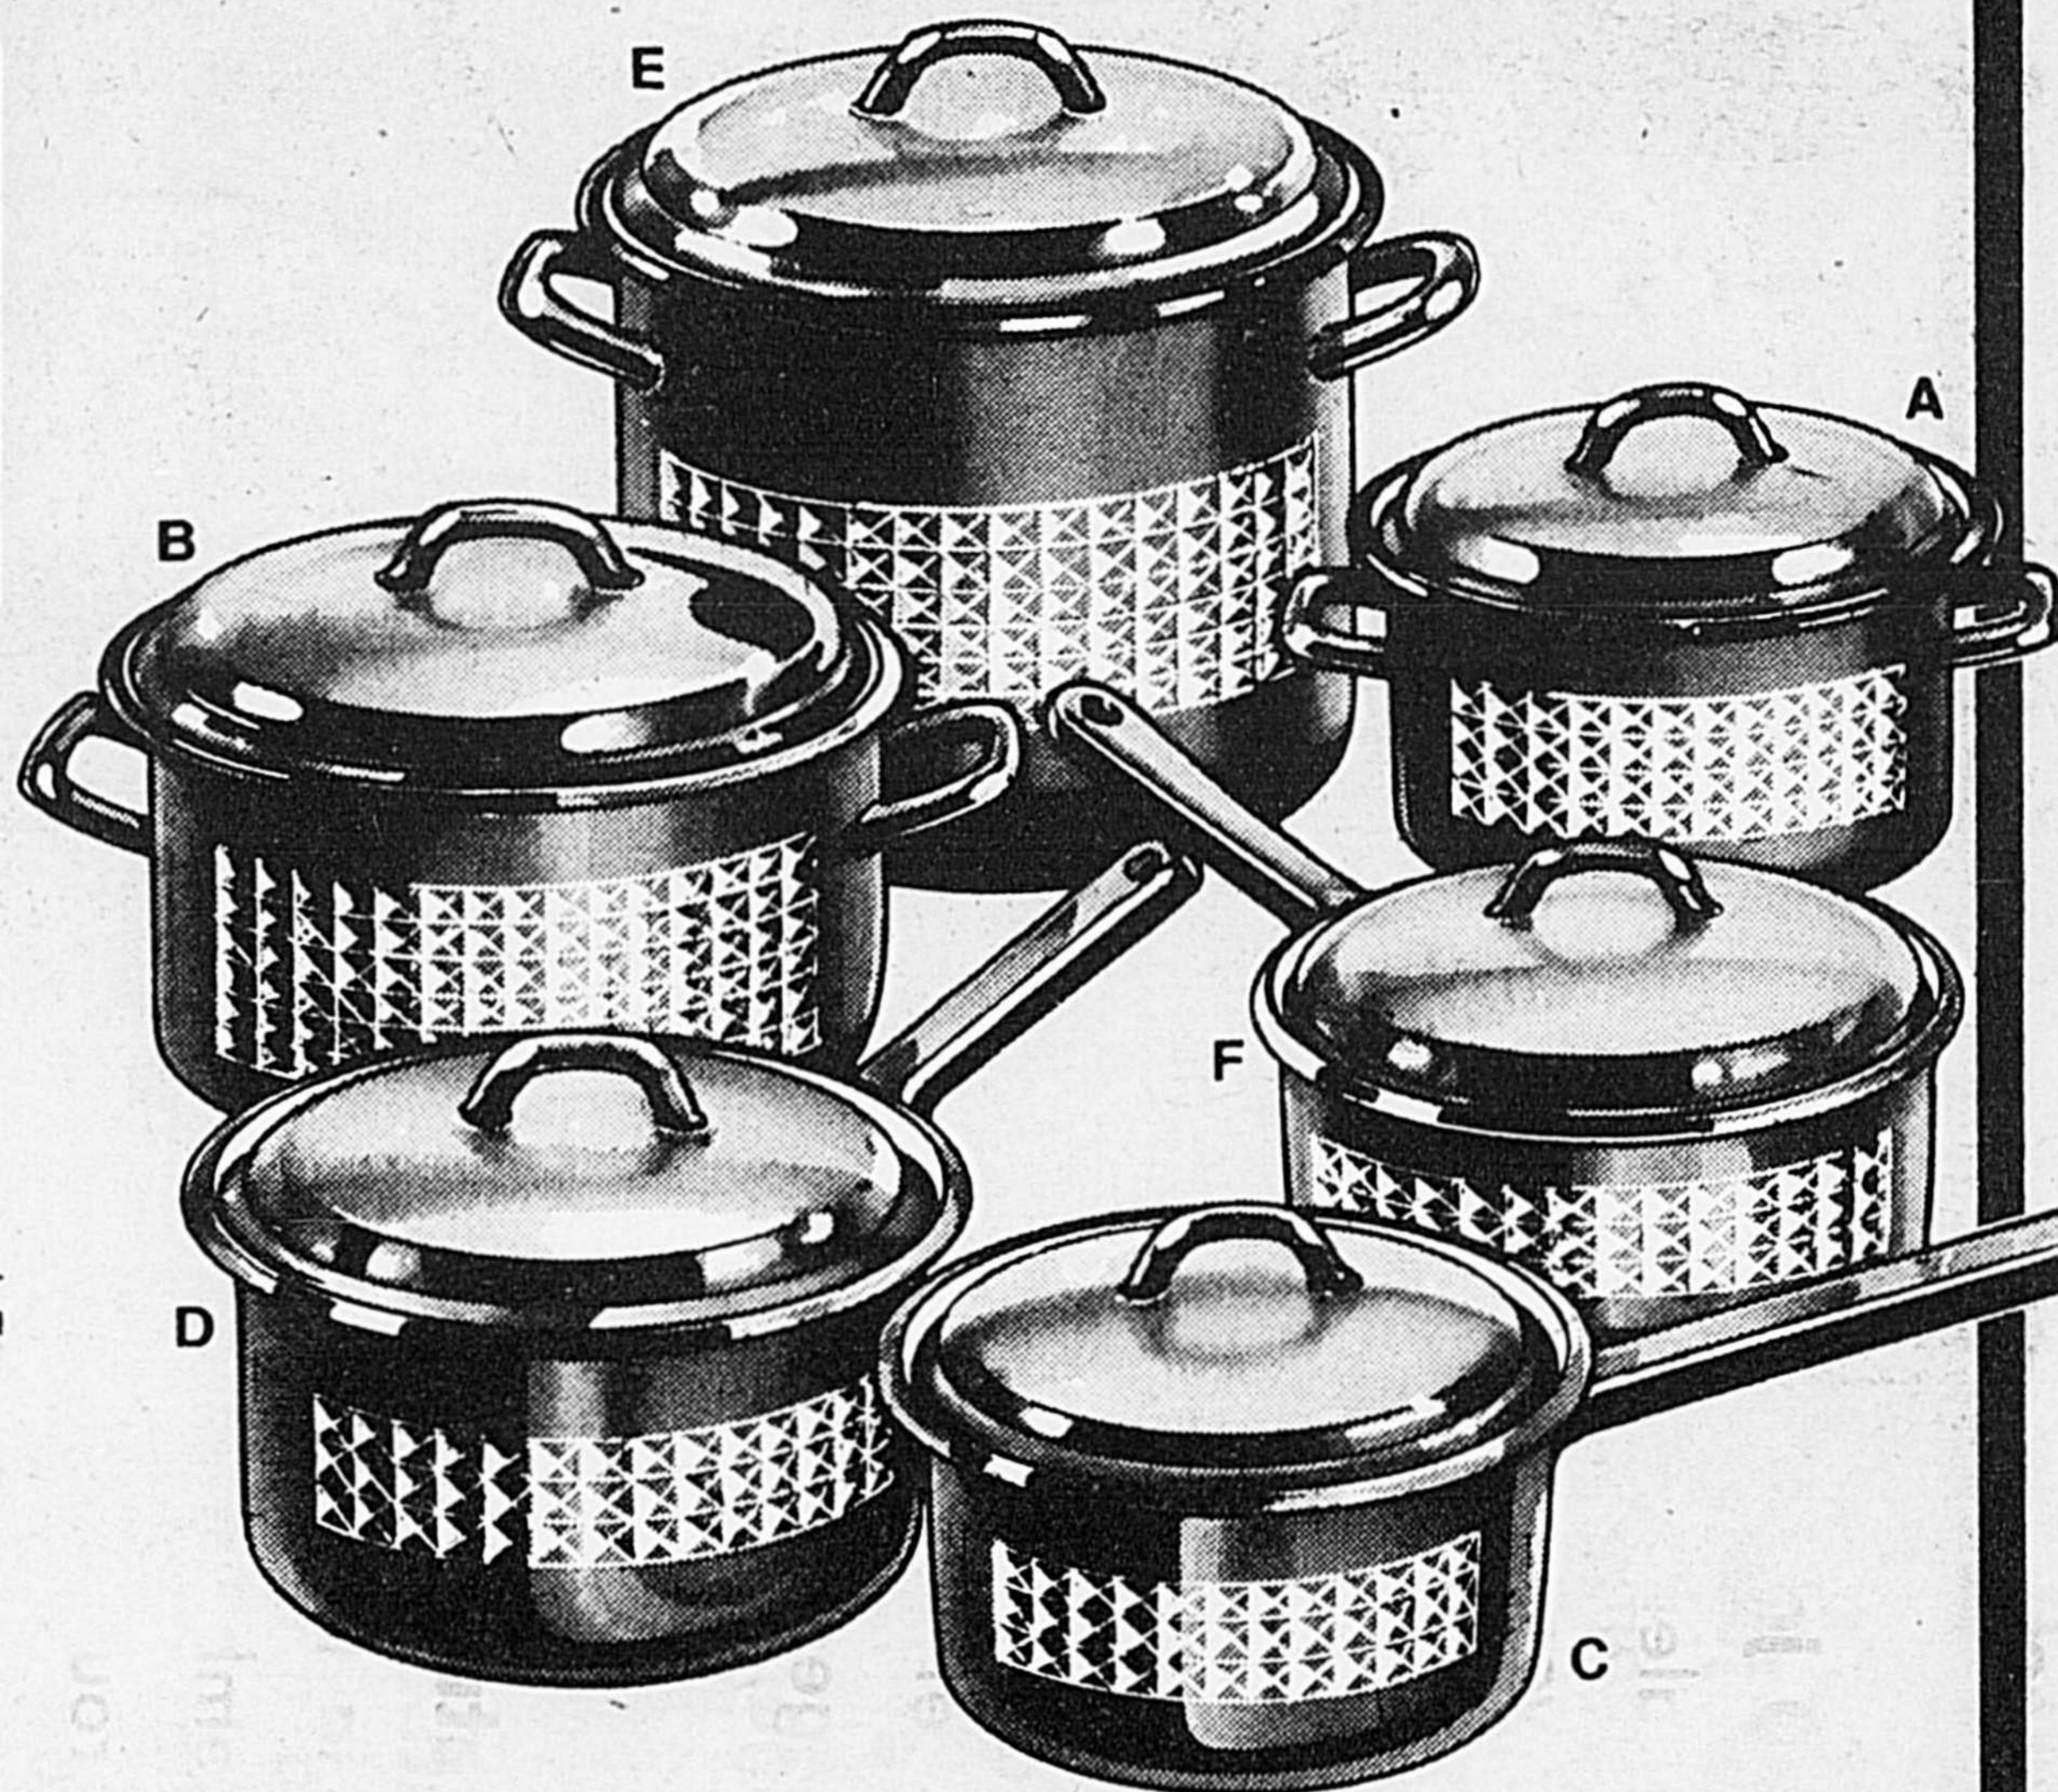

Rabais de 18% à 23% sur batterie 7 pièces

G et H. Ensemble comprenant casseroles couvertes 1 1/4 et 2 pi, faitout 4 1/2 pi, et poêle 9 po.
Prix courant Woolworth, l'ens.: 42.99 et 45.59. Prix spécial Woolworth, l'ens.