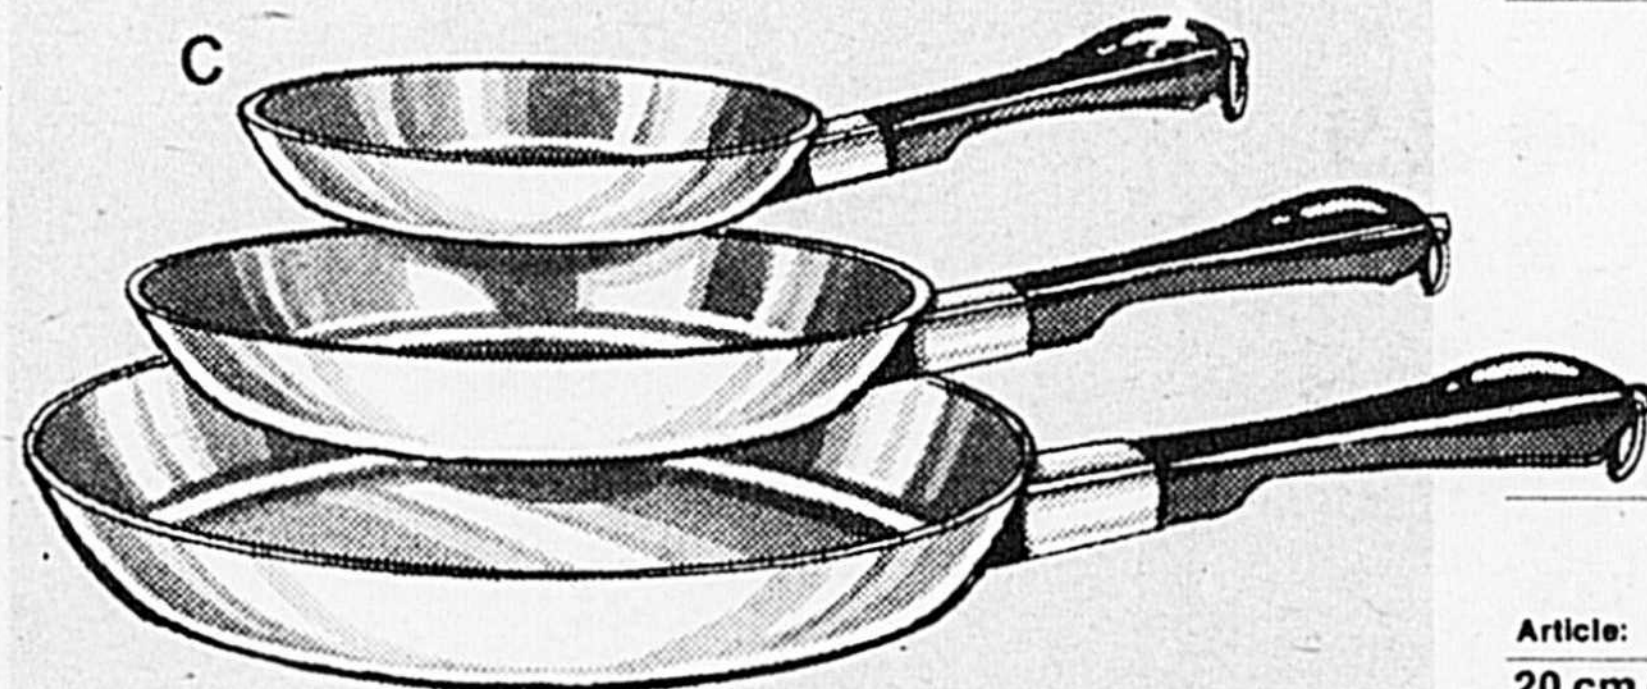

C. Poêles T-Fal à fond épais
Pour cuisiner de bons petits plats! En acier épais, surface antiadhésive. Extérieur gris.

Article:	Prix courant Woolworth, chac.:	Prix spécial Woolworth, chac.:
20 cm (8 po) diam.	13.99	11.19
26 cm (10 po) diam.	17.99	14.39
30 cm (12 po) diam.	19.99	15.99