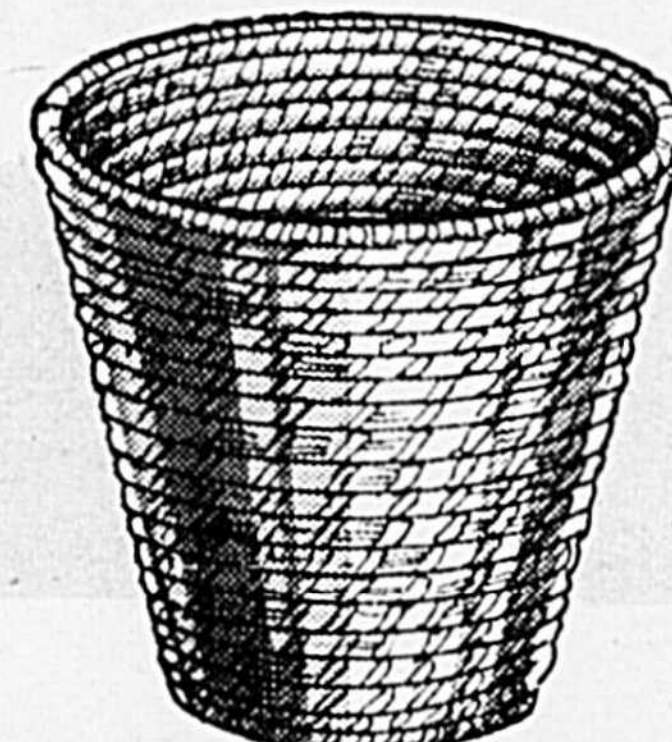

Essoreuse à salade

Économisez 3.11. Pour des salades croustillantes. En plastique.

Prix courant Woolworth, chac.: 11.99
Prix spécial Woolworth, chac.:

888

Un choix fantastique de paniers pour plaire à tous les goûts!

Au choix: panier à ordures, corbeille à pain, à fruits, etc. Aspect naturel.

Au choix, chac.:

1.99

Choix de paniers à fruits, Pyrex, ou corbeilles à pain.

Au choix, chac.:

2.99

Choix de corbeilles à pain, paquet de napperons ou panier à ordures.