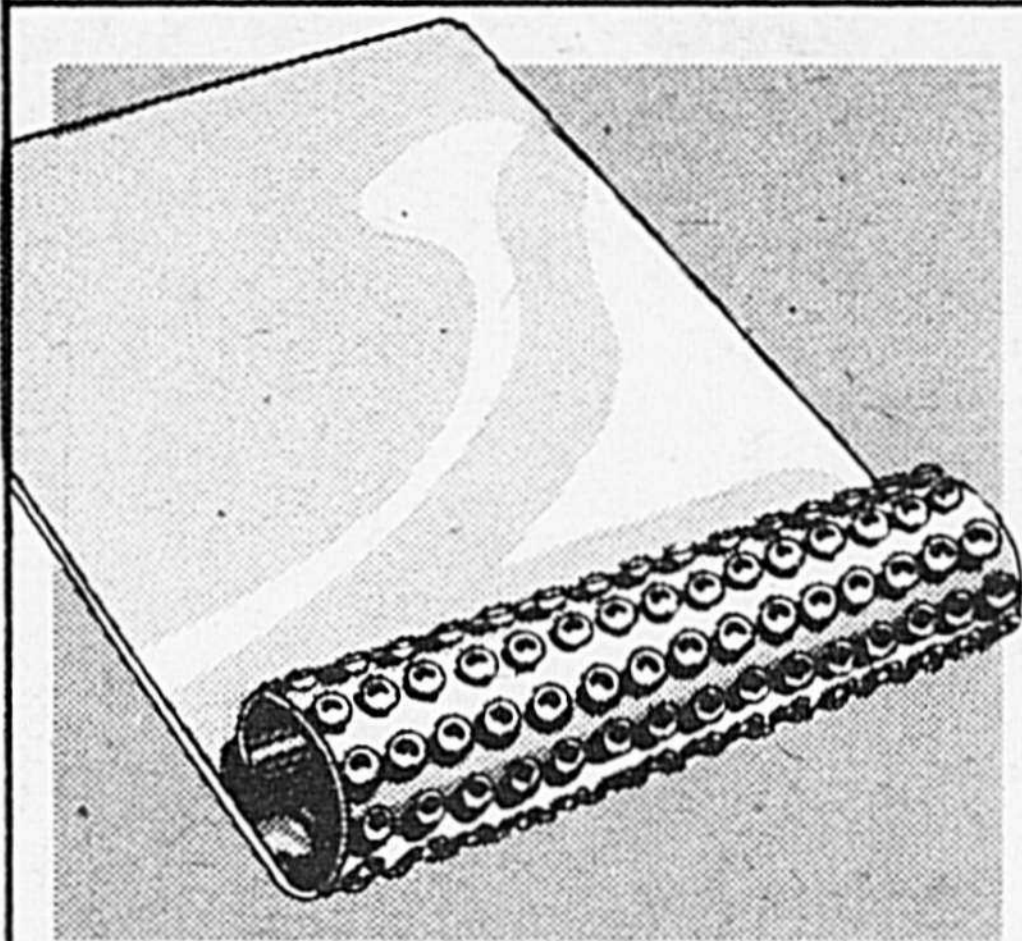

Au choix, chac.:

4.99

Ustensiles à motif de roses

En acier inox. Fourchettes, couteaux, cuillères, louches, ustensiles de service.

Au choix

3 pour \$1

Tapis de baignoire

Chocolat, amande, ton or.
16 x 28 po. **chac.:**