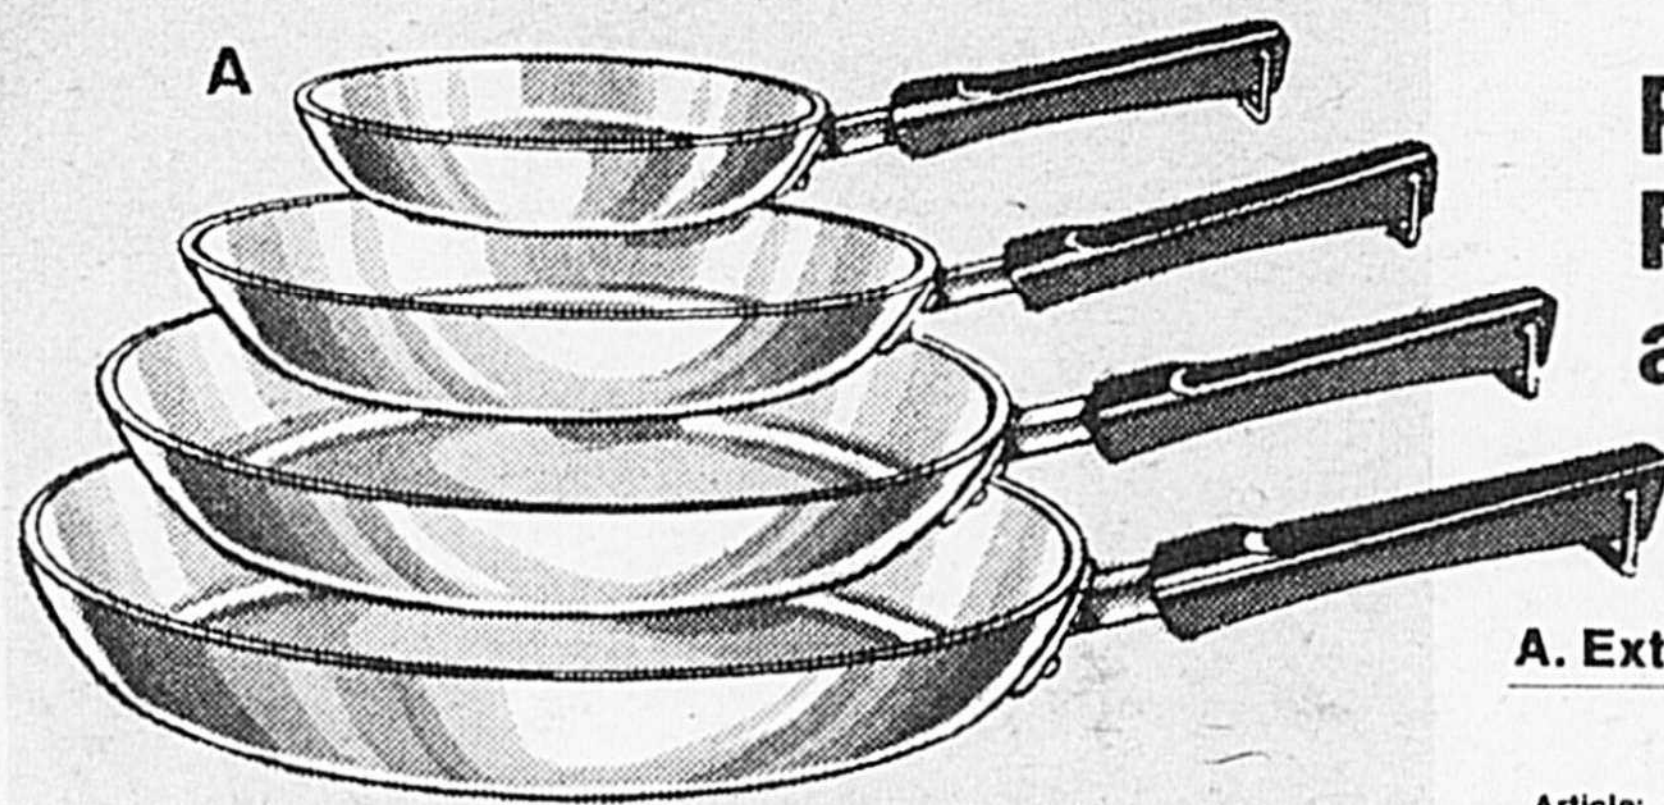

Rabais de 20% Poêles T-fal antiadhésives

T-FAL®

A. Extérieur mandarine

Article:	Prix courant Woolworth, chac.:	Prix spécial Woolworth, chac.:
20 cm (8 po) diam.	11.99	9.59
24 cm (9½ po) diam.	12.99	10.39
26 cm (10 po) diam.	13.99	11.19
28 cm (11 po) diam.	14.99	11.99