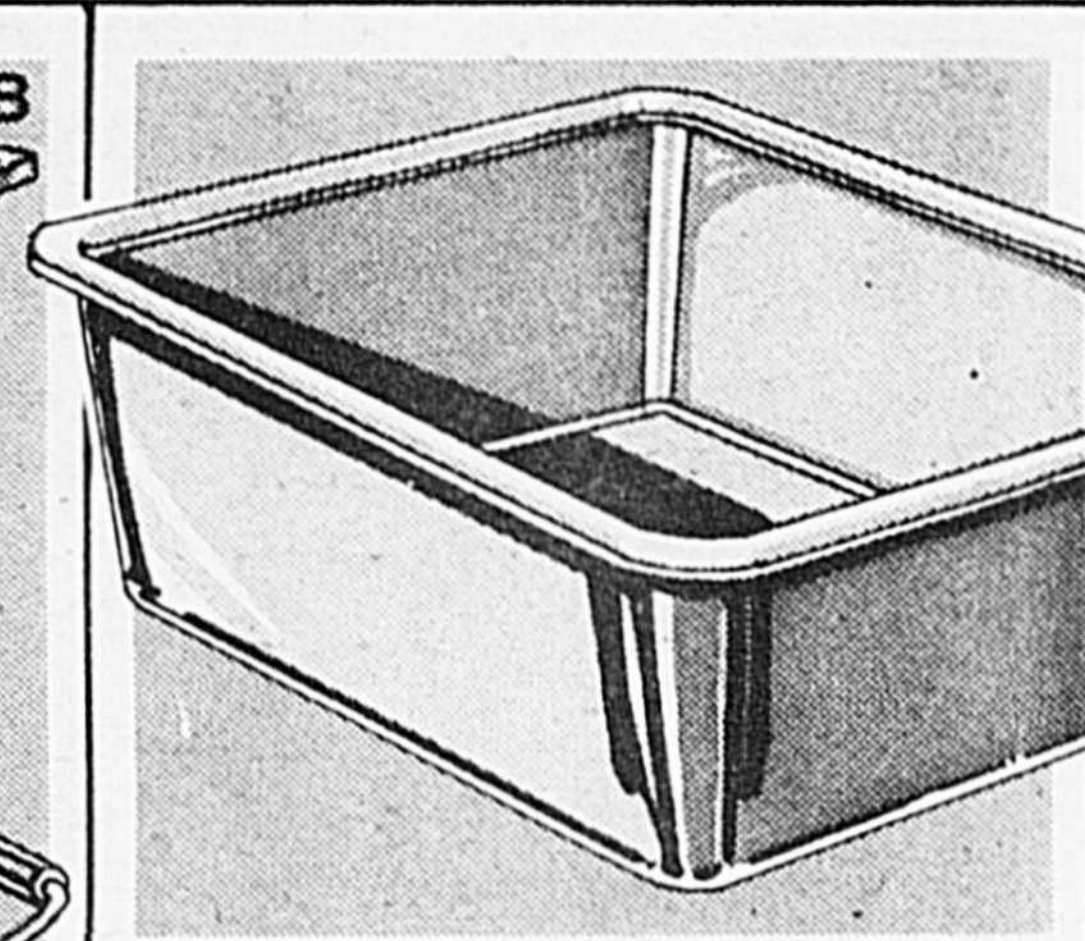

12⁹⁵

La nouvelle encyclopédie de la cuisine

Édition de luxe par Jehane
Benoit. **chac.**

19⁹⁹

Panier à ordures

A. Dessus basculant. Amande, ton
or. 14 3/4 x 12 1/2 x 24 1/2 po. **chac.:**

8⁴⁹

Panier à ordures de qualité

B. Rectangulaire. Chocolat,
amande, blanc ou ton or. 9 3/4 x 7 x
10 po. **chac.**

1²⁹

Seau "Neat-N' Tidy"

C. Seau amande ou ton or. 10 1/4 x
10 po. **chac.:**

2⁴⁹

Les 7 articles décrits sont des
produits de qualité fabriqués par
Rubbermaid.

Bassine à vaisselle

3 couleurs. 12 1/2 x 14 1/2 x 5 1/2 po.
chac.:

1⁹⁹

Brosse pour la cuvette

Brosse et support offerts en 4
couleurs. 5 1/2 x 4 1/2 x 16 1/2 po.
l'ens.:

2⁸⁸

Ens. de 5 bols en acier inoxydable