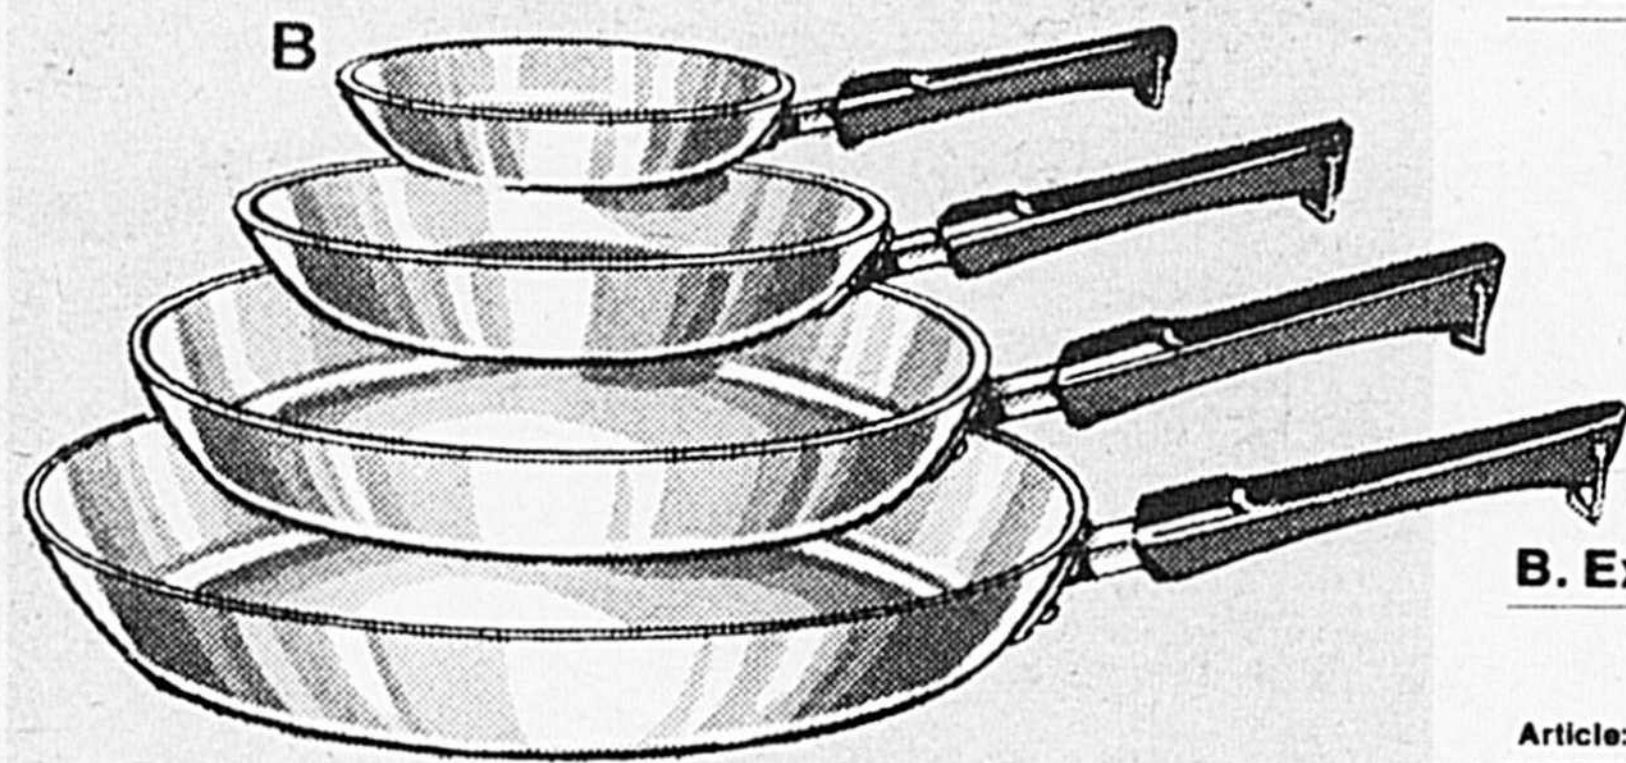

Rabais de 20% Poêles T-fal antiadhésives

T-FAL®

A. Extérieur mandarine

Article:	Prix courant Woolworth, chac.:	Prix spécial Woolworth, chac.:
20 cm (8 po) diam.	11.99	9.59
24 cm (9½ po) diam.	12.99	10.39
26 cm (10 po) diam.	13.99	11.19
28 cm (11 po) diam.	14.99	11.99