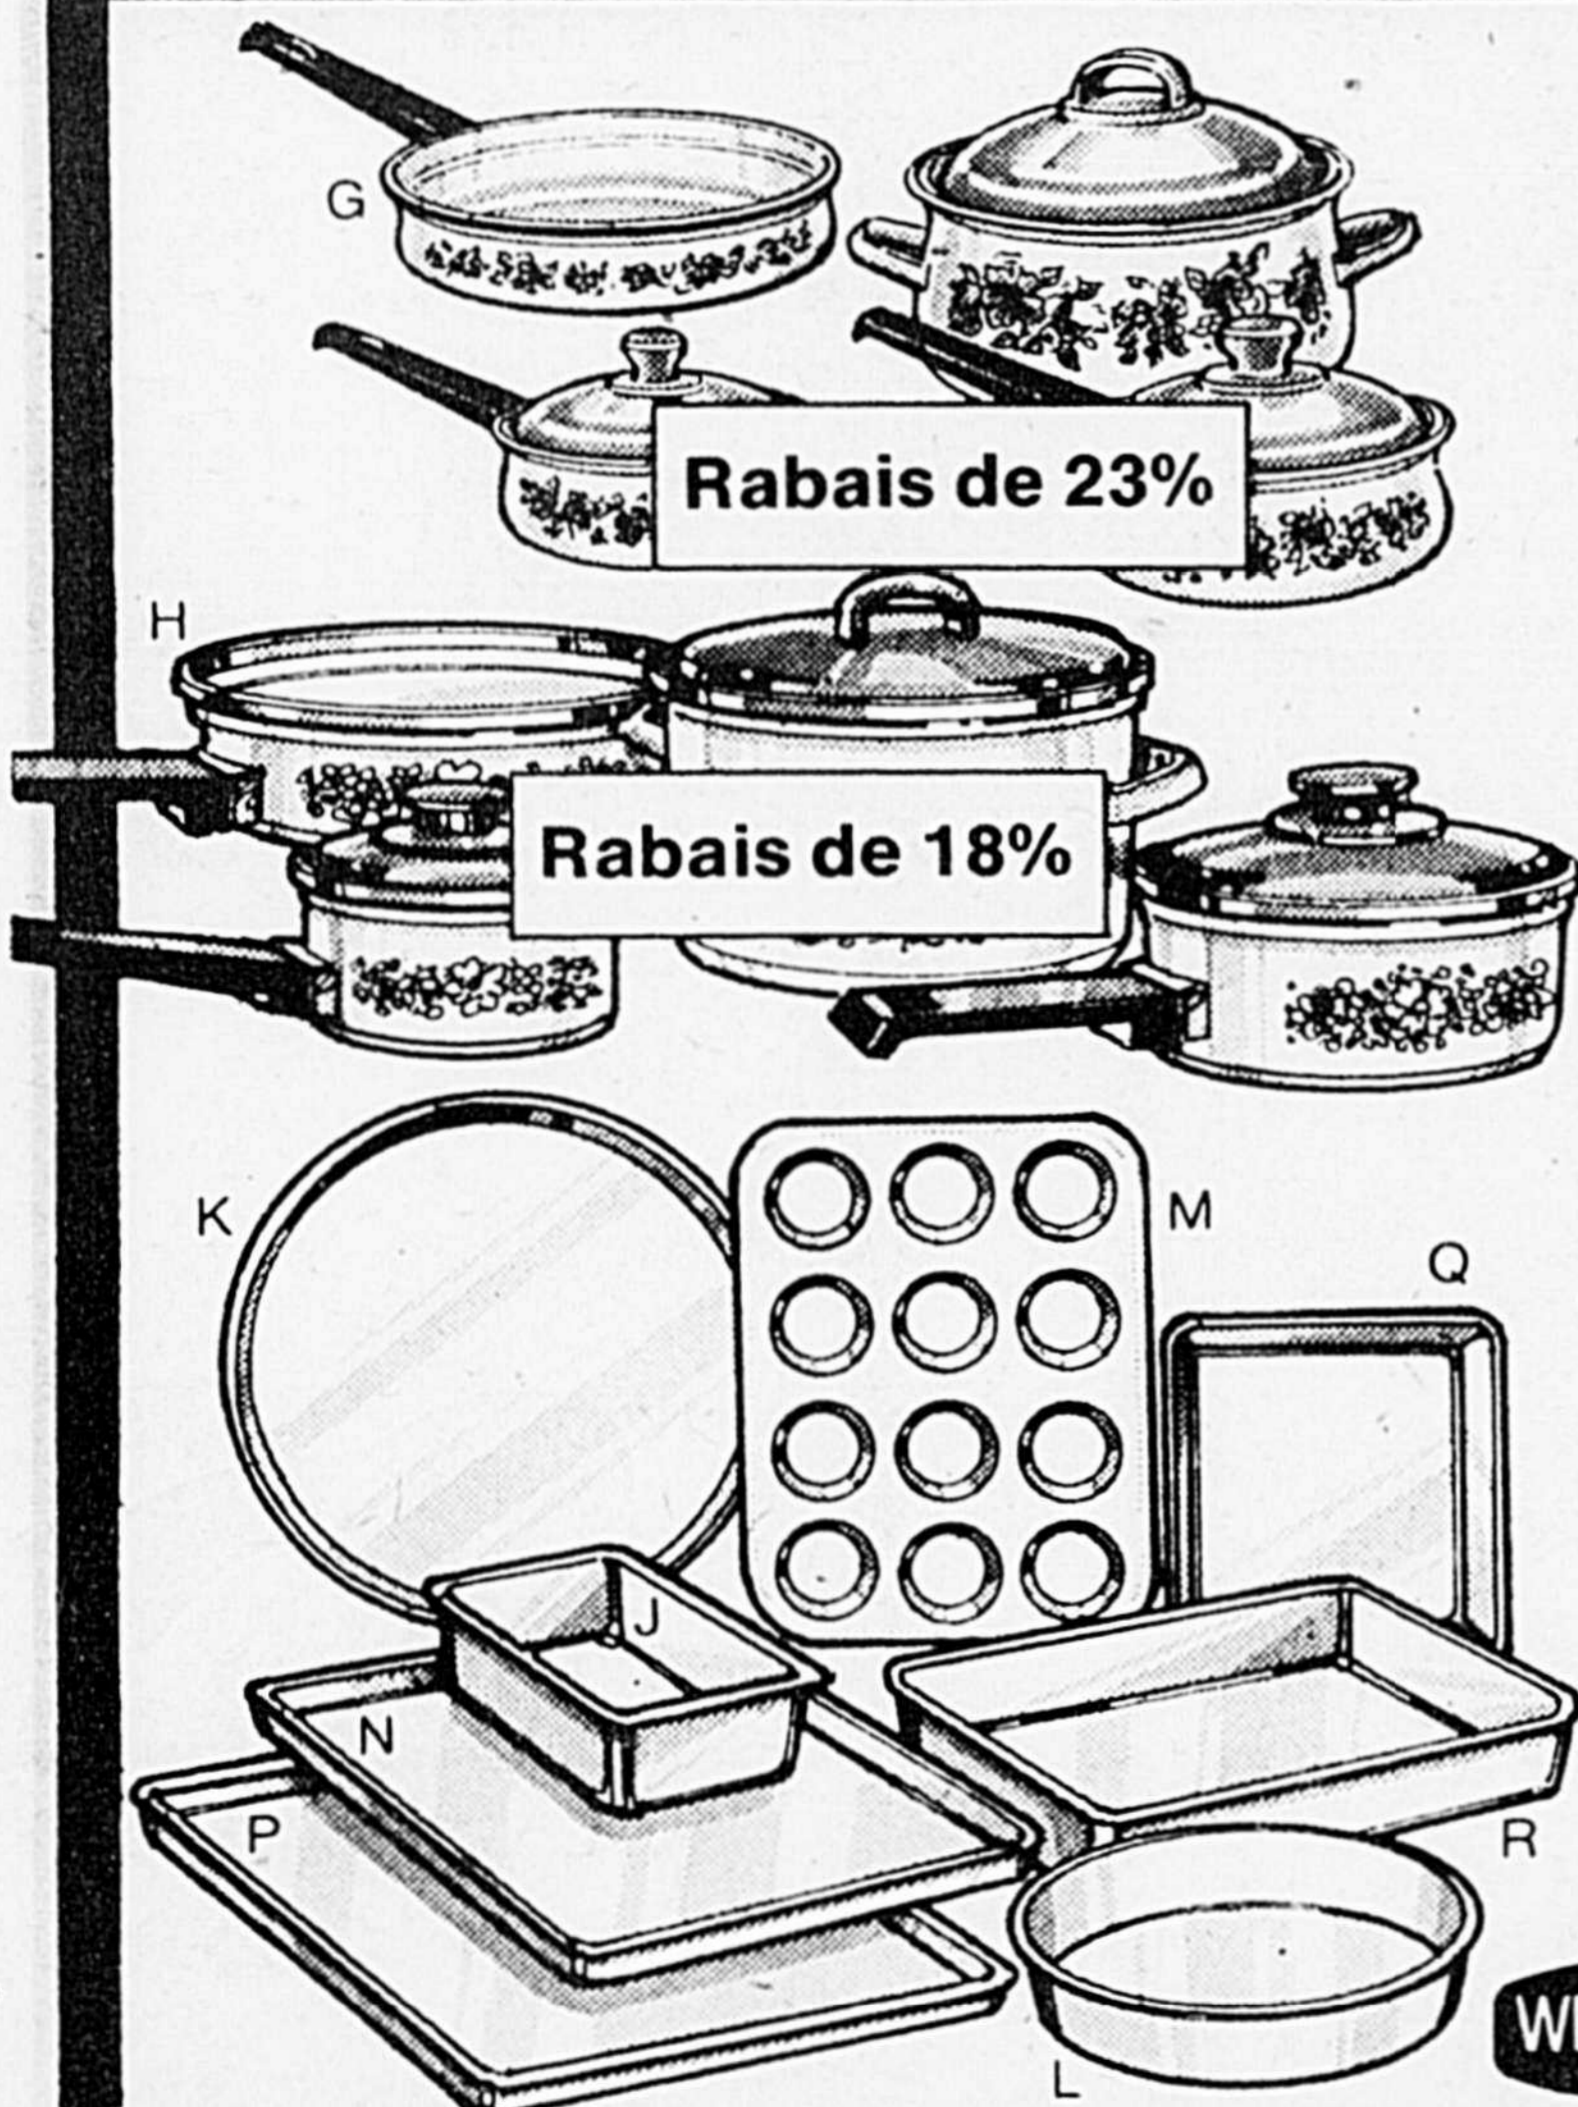

WEAR EVER

La marchandise annoncée est offerte dans la plupart des magasins Woolworth. Certains magasins n'offrent pas toutes les couleurs, modèles et dimensions.

Prix en vigueur du 5 au 8 mars ou jusqu'à épuisement des stocks.

Supplément publicitaire inséré dans: L'Union des Cantons de l'Est, mardi 4 mars 1980; Le Courrier de St-Hyacinthe, L'Echo abitibien, L'Écho d'Amos, L'Écho de La Sarre, L'Écho de Malartic, L'Écho de la Baie James, L'Aviron et Le Madawaska, mercredi 5 mars 1980.