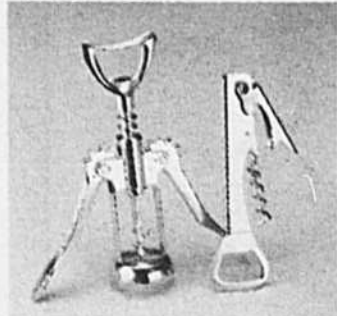

Des outils de qualité que papa appréciera sûrement! (Hors photo): tourne-écrous magnétique.

Pistolet à river

Ens. tarauds et filières

Cisailles

Serre-joints métrique

Pince universelle 7 po

Ens. de 11 tournevis

Balles "X-Out" Top Flite pour le golf. Légères imperfections. La douzaine:

12.87

Coffret de pêche. 8 compartiments. Plateau amovible. Loquets. Chac.:

4.97

Rabais de 15%! Lanterne avec pile. Prix courant Woolworth, chac.: 9.47. Chac.:

7.97

Rabais de \$10! Pendule. Garantie d'un an. Prix courant Woolworth, chac.: 34.86.

24.86

Tire-bouchons "Walter" ou "Wing". Un cadeau idéal pour papa! Au choix, chac.:

1.99

Rabais de 25%!

Rabais de 25%! Miroir pour le bar 11 x14 po. Prix courant Woolworth, Chac.: 7.97. Chac.:

5.97

Rabais de 20%! Lisière à 4 prises. Prix courant Woolworth, chac.: 17.97. Chac.:

13.97

Rabais de \$2! Rallonge 30 m. Prix courant Woolworth, chac.: 16.99. Chac.:

14.97

Rabais de 25%! Rallonge. Cordon 8 m. Prix courant Woolworth, chac.: 26.97. Chac.: