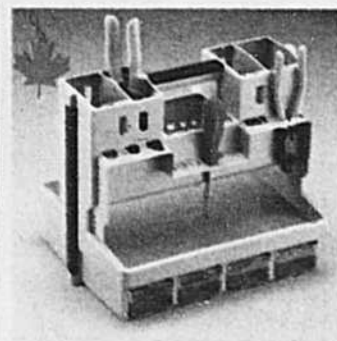

"Tool Mate II". En plastique. Idéal pour offrir à papa! Chac.:

7.96