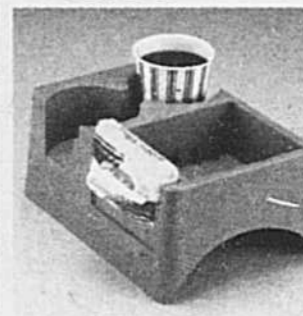

Plateau "Car Mate". Offert en noir, rouge, etc. Une idée-cadeau. Chac.:

2.99