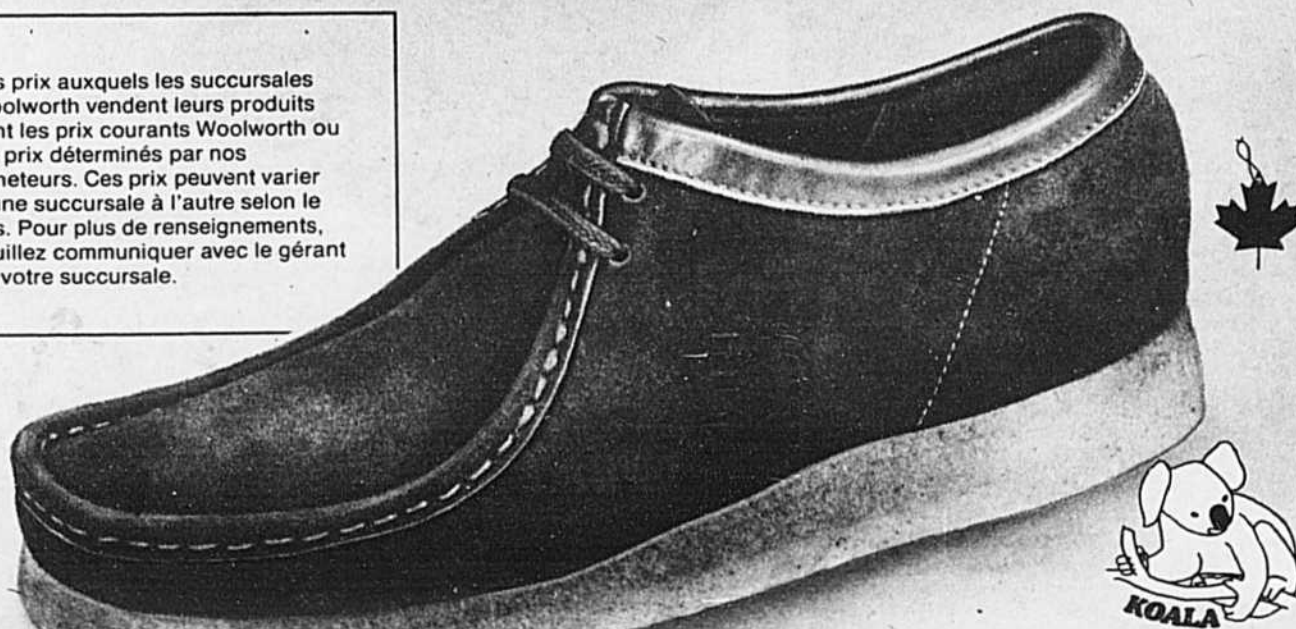

2 modèles de chaussures habillées

Modèle fourreau ou lacé. Empeigne et semelle en cuir. Noir, brun. 7 à 11. Prix courant Woolworth, la paire: 39.97

Au choix:

29⁸⁸
chac.

Les prix auxquels les succursales Woolworth vendent leurs produits sont les prix courants Woolworth ou les prix déterminés par nos acheteurs. Ces prix peuvent varier d'une succursale à l'autre selon le cas. Pour plus de renseignements, veuillez communiquer avec le gérant de votre succursale.