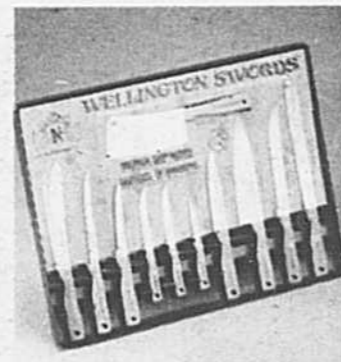

39.86

Ultra

Appareil de poche. Flash intégré. Piles en sus. Chac.:

24.87

Lanfield

Accessoires en cuir pour hommes. Dimensions et modèles variés. Au choix, chac.:

7.99

Rabais de 25%! Peignoir pour hommes. Unitaille. Prix courant Woolworth, chac.: 19.97. Chac.:

\$14

Rabais de \$5! Ens. de 11 couteaux. Prix courant Woolworth, l'ens.: 24.99. L'ens.:

19.99

Affiche couleurs 20 x 24 po.

Apportez-nous votre négatif couleurs préféré. Offre en vigueur jusqu'au 30 juin 1983. Prix courant Woolworth, chac.: 23.50