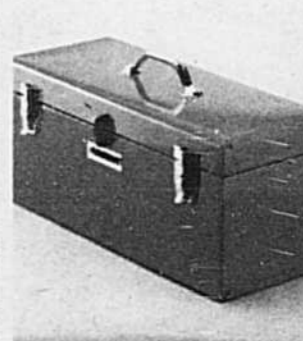

Coffre à outils. Plateau. Fini email recuit rouge. Chac.:

18.88